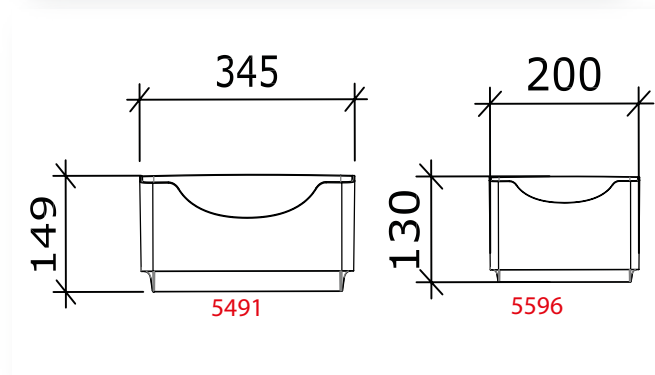

De producten van Bano voldoen aan de bepalingen van de EU-veiligheidsvereisten zoals vastgelegd in de Richtlijn 93/42/EG voor medische apparaten klasse 1.

Bij fabricagefouten geeft Bano de klant binnen 3 jaar na installatie het recht om het product te ruilen tegen een vergelijkbaar product of een product met vergelijkbare eigenschappen.

AWARD FOR DESIGN EXCELLENCE
NORWEGIAN DESIGN COUNCIL

5491 BANO-badkamerplanchet voor toiletta's, wit

5596 BANO-doucheplanchet, wit

5491-B BANO-badkamerplanchet voor toiletta's, zwart

5596-B BANO-doucheplanchet, zwart

5491-G BANO-badkamerplanchet voor toiletta's, grijs

5596-G BANO-doucheplanchet, grijs

Geïntegreerd ontwerp

Alle Bano-accessoires hebben een geïntegreerd ontwerp zodat alle elementen in de badkamer bij elkaar passen. De planchets zijn verkrijgbaar in diverse kleuren.

De planchets zijn verplaatsbaar en kunnen bevestigd worden waar de gebruiker ze wil hebben. Zo hoeven er geen onnodige gaten in de muur te worden geboord. De badkamerplanchets zijn groot en hebben een extra hoge rand om toiletartikelen en de toiletta's op hun plaats te houden. Het doucheplanchet biedt ruimte voor shampoo en conditioner. Voldoende waterafvoer garandeert een goede hygiëne.

Materiaal

- Doucheplanchet: nylon