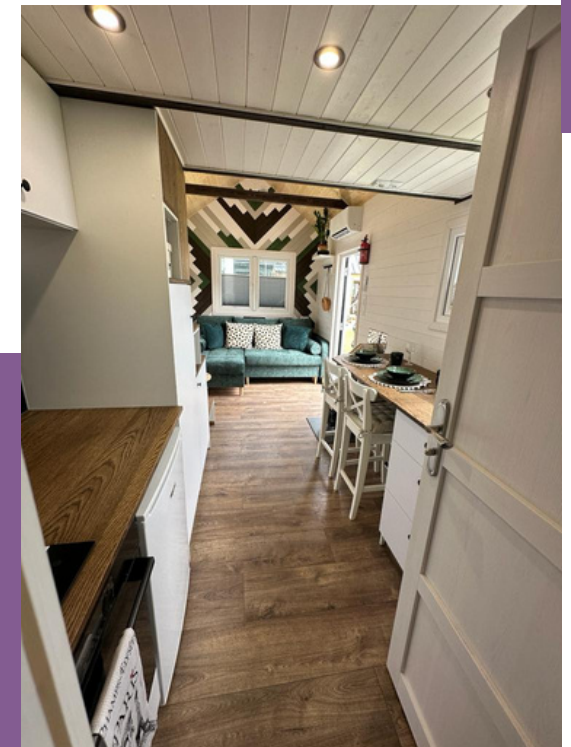

Deze Sunshine bevat:

- Gekeurde trailer met tijdelijk kenteken*
- Gevelbekleding van Shou Sugi Ban
- Isolatie van ecologische Metisse
- Enkele buitendeur met HR ++ glas
- 8 Ramen met HR ++ glas incl. ventilatie
- Vloer loft met vloerbedekking
- Badkamerruimte
- Compleet ventilatiesysteem incl. mechanische ventilatie
- Elektrische installatie, stoppenkast, schakelmateriaal, dubbele stopcontacten
- 5 Waterpunten aan- en afvoer (douche, wastafel, keuken, boiler, toilet)
- Wandbekleding vurenhout in woonkamer & badkamer
- 1 loft (290 x 226 cm)
- LED verlichting voor binnen en buiten
- Brandalarm & blusser

* Na levering kan dit Tiny House per tractor of per dieplader vervoerd worden.

DIRECT BESCHIKBAAR