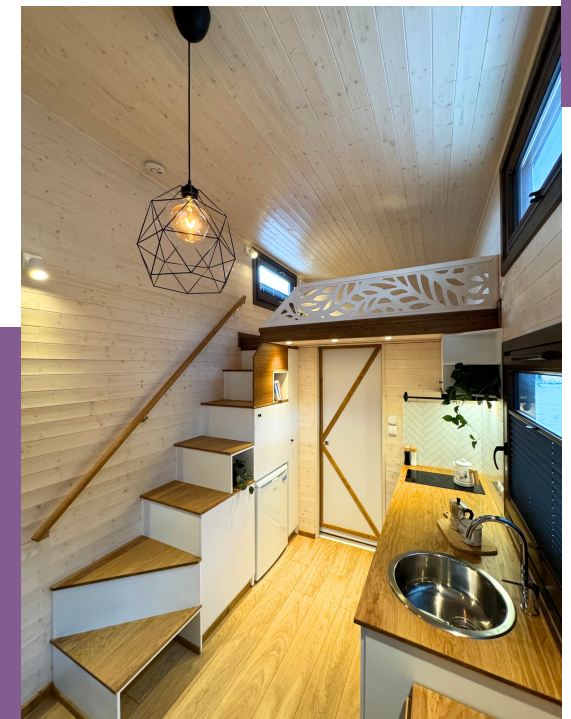

Deze Porto bevat:

- Gekeurde trailer met tijdelijk kenteken*
- Gevelbekleding van behandeld vurenhout
- Isolatie van ecologische Metisse
- Dubbele buitendeur met HR ++ glas
- 7 Ramen met HR ++ glas incl. ventilatie
- Vloer loften van behandeld vurenhout
- Vloer beneden en badkamer laminaat
- Badkamerruimte
- Compleet ventilatiesysteem incl. mechanische ventilatie
- Elektrische installatie, stoppenkast, schakelmateriaal, dubbele stopcontacten
- 5 Waterpunten aan- en afvoer (douche, wastafel, keuken, boiler, toilet)
- Wandbekleding vurenhout in woonkamer & badkamer
- 2 loften (220 x 226 cm)
- LED verlichting voor binnen en buiten
- Brandalarm & blusser
- 8 stabilisatiesteunen

* Na levering kan dit Tiny House per tractor of per dieplader vervoerd worden.

DIRECT BESCHIKBAAR