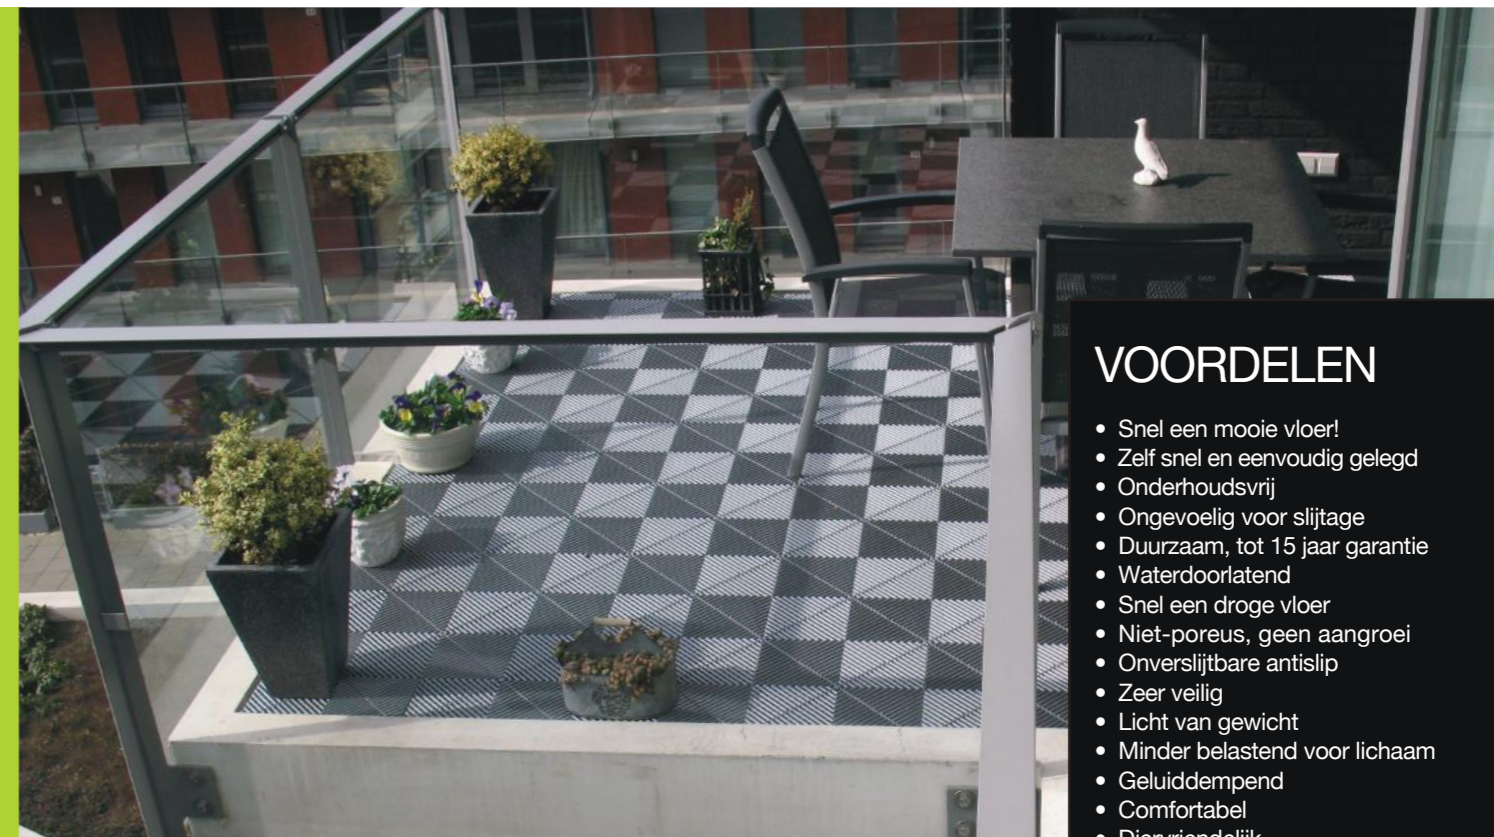

VOORDELEN

- Snel een mooie vloer!
- Zelf snel en eenvoudig gelegd
- Onderhoudsvrij
- Ongevoelig voor slijtage
- Duurzaam, tot 15 jaar garantie
- Waterdoorlatend
- Snel een droge vloer
- Niet-poreus, geen aangroei
- Onverslijtbare antislip
- Zeer veilig
- Licht van gewicht
- Minder belastend voor lichaam
- Geluiddempend
- Comfortabel
- Diervriendelijk
- Eenvoudig op maat te maken
- 14 sterk UV bestendige kleuren

SNEL GELEGD

SNEL GELEGD EN MINIMALE OVERLAST

De tegels zijn snel gelegd en direct te betreden, dus minimale overlast. U kunt de tegels eenvoudig zelf leggen doormiddel van het ingenieuze kliksysteem.

De tegels zijn op maat te zagen met een cirkelzaag of decoupeerzaag (fijn ijzer- of aluminium zaag). Uiteraard kunnen wij het leggen ook voor u verzorgen.

Voor een mooie afwerking zijn afwerkranden en hoekstukken in bijpassende kleur te bestellen. Bij een balkonvloer is dit vaak niet nodig.

De tegels zijn voorzien tot 15 jaar (beperkte) garantie door de producent, zie voorwaarden op onze website.

De tegels zijn ook erg geschikt voor in de garage, bij tijdelijke evenementen of in een showroom. Ook ideaal rond een zwembad of jacuzzi, sauna, boot, voortent etc.

Test nu zelf de tegels d.m.v. een proefpakket met gratis verzending in één van onze webshops.

www.swissdeckvloertegels.nl
www.mooiebalkonvloer.nl
www.galerijvloerrenovatie.nl

15 JAAR
GARANTIE

100%
RECYCLEBAAR