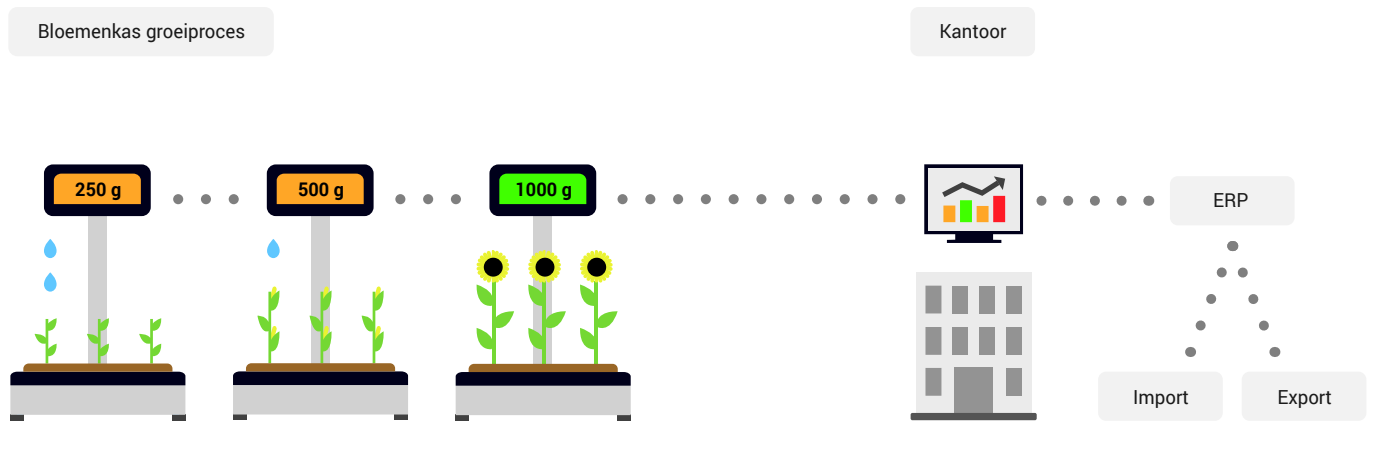

Voorverpakking | Vorverpackung

Inpaklijnen met gewichts controle | Verpackungslinien mit Gewichtskontrolle

Tank - silo weging / afvulininstallatie | Tank - Silo Wiege- / Befüllanlage

Slimme kraanunsters | Modernste Kranwaagen

Boomgaard wegen | Obst wegen

Hand pallettruck met interne printer | Handhubwagen mit Drucker

Groeiprocessen in bloemenkas | Wachstumsprozesse im Gewächshaus

Voertuigen wegen | Fahrzeuge wiegen

Dieren wegen | Tierwägung

Checkwegen lopende band | Checkweigher / linie

Containers wegen op oprij plateau | Container wegen mit Durchfahrwaage

Sorteerlijnen | Sortieren

Big Bag wegen | Big Bag wiegen

Wandwegen | An der Wand wiegen

Sorteer fruit met de ARCI-35 met schakelcontacten (relais)
Obst sortieren mit den ARCI-35 Schalt Kontakten (Relais)

ARCI-35 RVS 6 kg weegschalen in netwerk
ARCI-35 EDELSTAHL 6 kg Waagen im Netzwerk