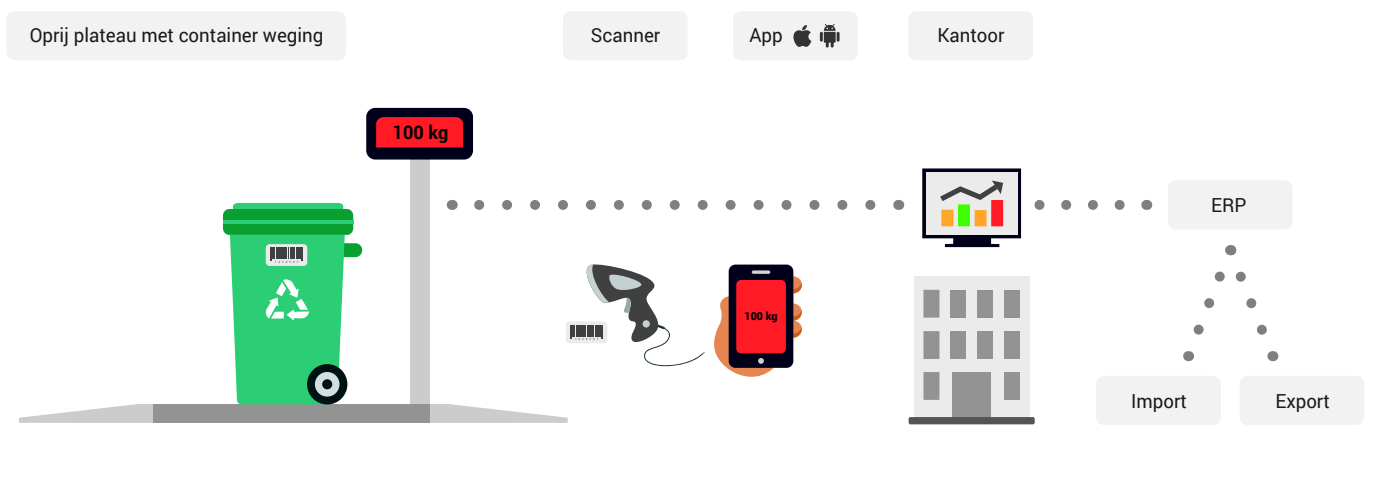

Voorverpakking | Vorverpackung

Inpaklijnen met gewichts controle | Verpackungslinien mit Gewichtskontrolle

Tank - silo weging / afvulininstallatie | Tank - Silo Wiege- / Befüllanlage

Slimme kraanunsters | Modernste Kranwaagen

Boomgaard wegen | Obst wegen

Hand pallettruck met interne printer | Handhubwagen mit Drucker

Groeiprocessen in bloemenkas | Wachstumsprozesse im Gewächshaus

Voertuigen wegen | Fahrzeuge wiegen

Dieren wegen | Tierwägung

Checkwegen lopende band | Checkweigher / linie

Containers wegen op oprij plateau | Container wegen mit Durchfahrwaage

Sorteerlijnen | Sortieren

Big Bag wegen | Big Bag wiegen

Wandwegen | An der Wand wiegen

Sorteer fruit met de ARCI-35 met schakelcontacten (relais)
Obst sortieren mit den ARCI-35 Schalt Kontakten (Relais)

ARCI-35 RVS 6 kg weegschalen in netwerk
ARCI-35 EDELSTAHL 6 kg Waagen im Netzwerk