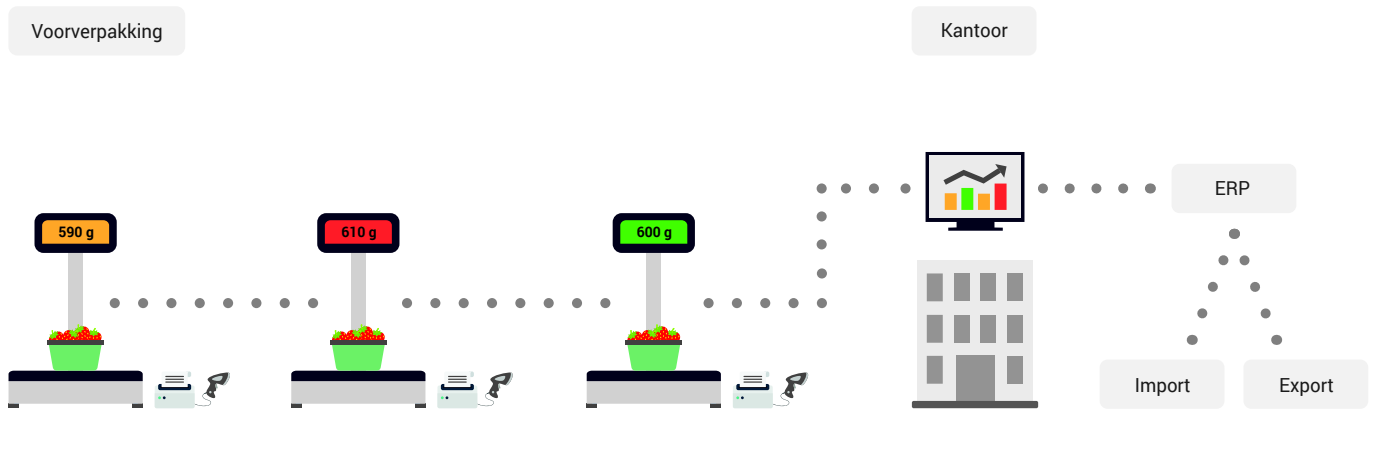

Voorverpakking | Vorverpackung

Inpaklijnen met gewichts controle | Verpackungslinien mit Gewichtskontrolle

Tank - silo weging / afvulininstallatie | Tank - Silo Wiege- / Befüllanlage

Slimme kraanunsters | Modernste Kranwaagen

Boomgaard wegen | Obst wegen

Hand pallettruck met interne printer | Handhubwagen mit Drucker

Groeiprocessen in bloemenkas | Wachstumsprozesse im Gewächshaus

Voertuigen wegen | Fahrzeuge wiegen

Dieren wegen | Tierwägung

Checkwegen lopende band | Checkweigher / linie

Containers wegen op oprij plateau | Container wegen mit Durchfahrwaage

Sorteerlijnen | Sortieren

Big Bag wegen | Big Bag wiegen

Wandwegen | An der Wand wiegen

Sorteer fruit met de ARCI-35 met schakelcontacten (relais)
Obst sortieren mit den ARCI-35 Schalt Kontakten (Relais)

ARCI-35 RVS 6 kg weegschalen in netwerk
ARCI-35 EDELSTAHL 6 kg Waagen im Netzwerk