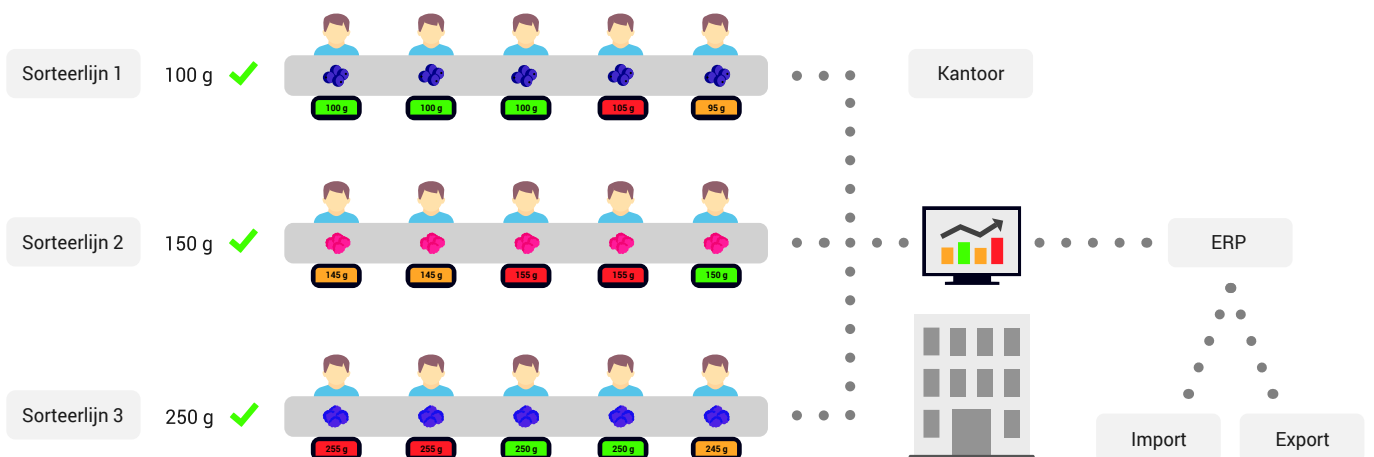

Voorverpakking | Vorverpackung

Inpaklijnen met gewichts controle | Verpackungslinien mit Gewichtskontrolle

Tank - silo weging / afvulininstallatie | Tank - Silo Wiege- / Befüllanlage

Slimme kraanunsters | Modernste Kranwaagen

Boomgaard wegen | Obst wegen

Hand pallettruck met interne printer | Handhubwagen mit Drucker

Groeiprocessen in bloemenkas | Wachstumsprozesse im Gewächshaus

Voertuigen wegen | Fahrzeuge wiegen

Dieren wegen | Tierwägung

Checkwegen lopende band | Checkweigher / linie

Containers wegen op oprij plateau | Container wegen mit Durchfahrwaage

Sorteerlijnen | Sortieren

Big Bag wegen | Big Bag wiegen

Wandwegen | An der Wand wiegen

Sorteer fruit met de ARCI-35 met schakelcontacten (relais)
Obst sortieren mit den ARCI-35 Schalt Kontakten (Relais)

ARCI-35 RVS 6 kg weegschalen in netwerk
ARCI-35 EDELSTAHL 6 kg Waagen im Netzwerk