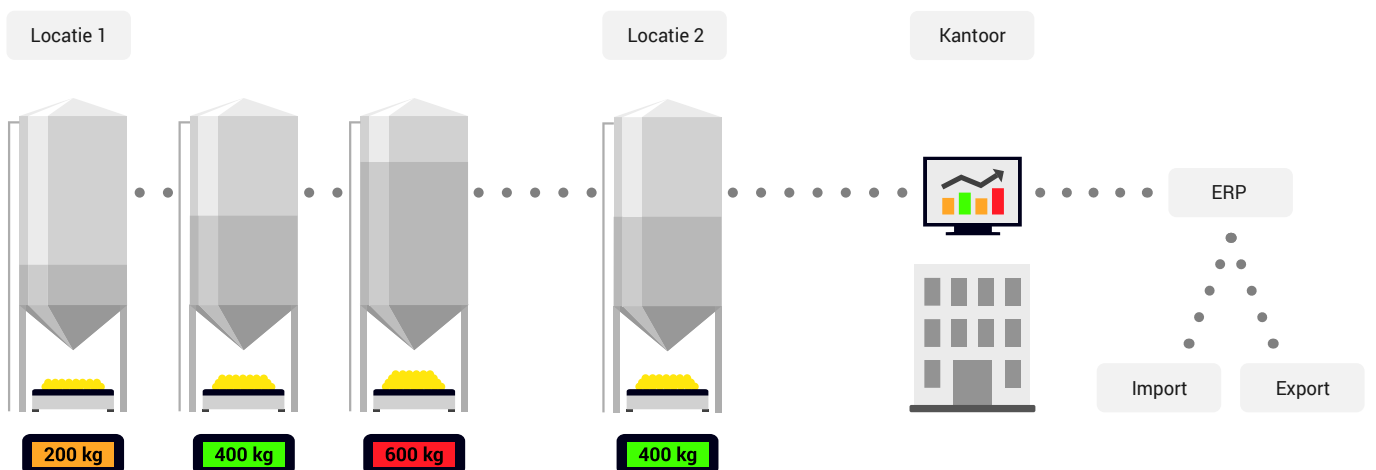

Voorverpakking | Vorverpackung

Inpaklijnen met gewichts controle | Verpackungslinien mit Gewichtskontrolle

Tank - silo weging / afvulininstallatie | Tank - Silo Wiege- / Befüllanlage

Slimme kraanunsters | Modernste Kranwaagen

Boomgaard wegen | Obst wegen

Hand pallettruck met interne printer | Handhubwagen mit Drucker

Groeiprocessen in bloemenkas | Wachstumsprozesse im Gewächshaus

Voertuigen wegen | Fahrzeuge wiegen

Dieren wegen | Tierwägung

Checkwegen lopende band | Checkweigher / linie

Containers wegen op oprij plateau | Container wegen mit Durchfahrwaage

Sorteerlijnen | Sortieren

Big Bag wegen | Big Bag wiegen

Wandwegen | An der Wand wiegen

Sorteer fruit met de ARCI-35 met schakelcontacten (relais)
Obst sortieren mit den ARCI-35 Schalt Kontakten (Relais)

ARCI-35 RVS 6 kg weegschalen in netwerk
ARCI-35 EDELSTAHL 6 kg Waagen im Netzwerk