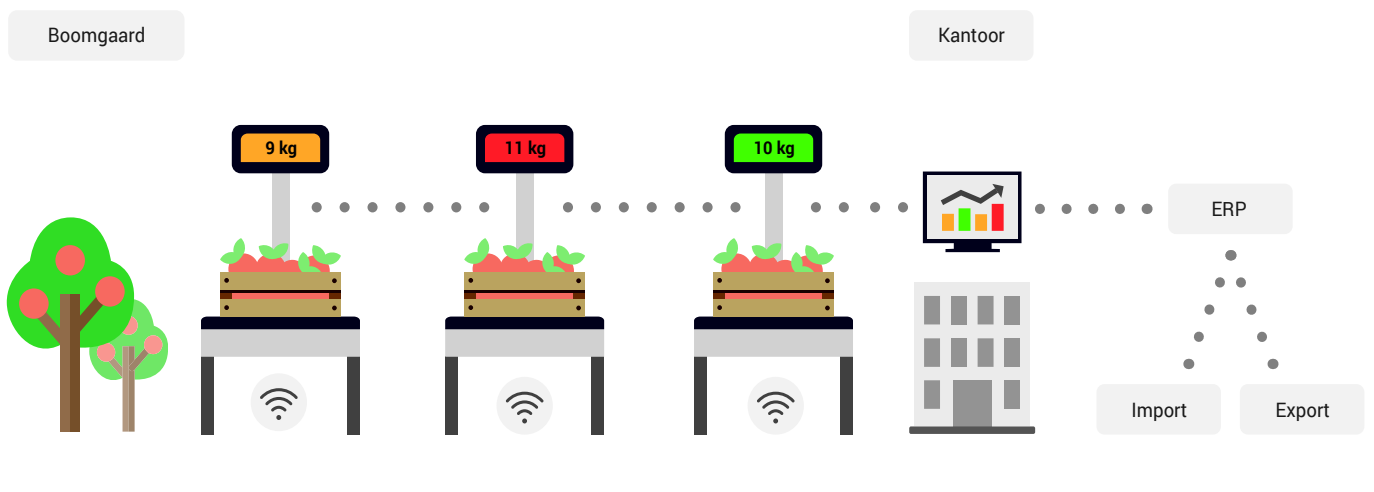

Voorverpakking | Vorverpackung

Inpaklijnen met gewichts controle | Verpackungslinien mit Gewichtskontrolle

Tank - silo weging / afvulininstallatie | Tank - Silo Wiege- / Befüllanlage

Slimme kraanunsters | Modernste Kranwaagen

Boomgaard wegen | Obst wegen

Hand pallettruck met interne printer | Handhubwagen mit Drucker

Groeiprocessen in bloemenkas | Wachstumsprozesse im Gewächshaus

Voertuigen wegen | Fahrzeuge wiegen

Dieren wegen | Tierwägung

Checkwegen lopende band | Checkweigher / linie

Containers wegen op oprij plateau | Container wegen mit Durchfahrwaage

Sorteerlijnen | Sortieren

Big Bag wegen | Big Bag wiegen

Wandwegen | An der Wand wiegen

Sorteer fruit met de ARCI-35 met schakelcontacten (relais)
Obst sortieren mit den ARCI-35 Schalt Kontakten (Relais)

ARCI-35 RVS 6 kg weegschalen in netwerk
ARCI-35 EDELSTAHL 6 kg Waagen im Netzwerk