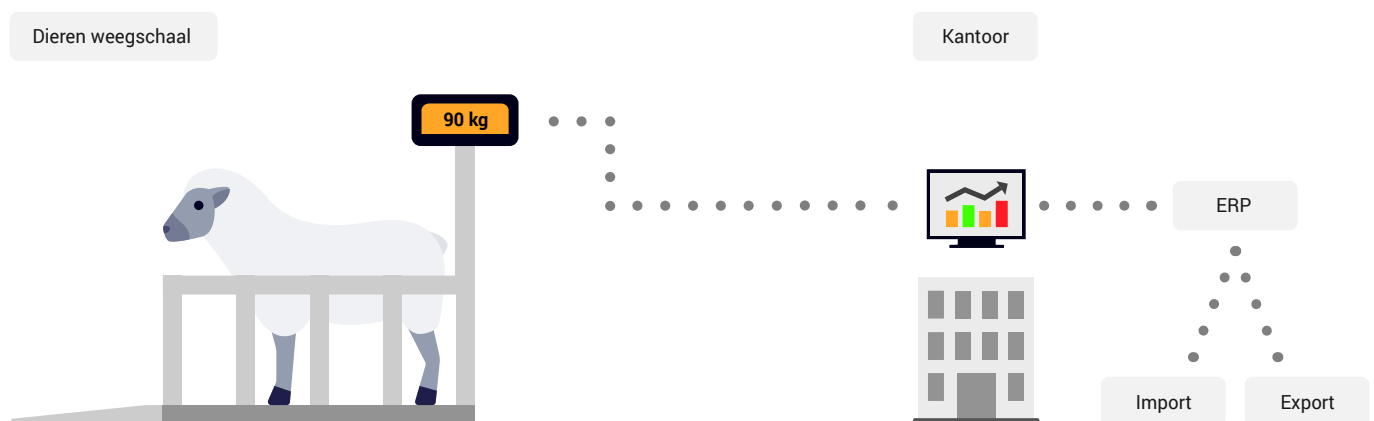

Voorverpakking | Vorverpackung

Inpaklijnen met gewichts controle | Verpackungslinien mit Gewichtskontrolle

Tank - silo weging / afvulininstallatie | Tank - Silo Wiege- / Befüllanlage

Slimme kraanunsters | Modernste Kranwaagen

Boomgaard wegen | Obst wegen

Hand pallettruck met interne printer | Handhubwagen mit Drucker

Groeiprocessen in bloemenkas | Wachstumsprozesse im Gewächshaus

Voertuigen wegen | Fahrzeuge wiegen

Dieren wegen | Tierwägung

Checkwegen lopende band | Checkweigher / linie

Containers wegen op oprij plateau | Container wegen mit Durchfahrwaage

Sorteerlijnen | Sortieren

Big Bag wegen | Big Bag wiegen

Wandwegen | An der Wand wiegen

Sorteer fruit met de ARCI-35 met schakelcontacten (relais)
Obst sortieren mit den ARCI-35 Schalt Kontakten (Relais)

ARCI-35 RVS 6 kg weegschalen in netwerk
ARCI-35 EDELSTAHL 6 kg Waagen im Netzwerk