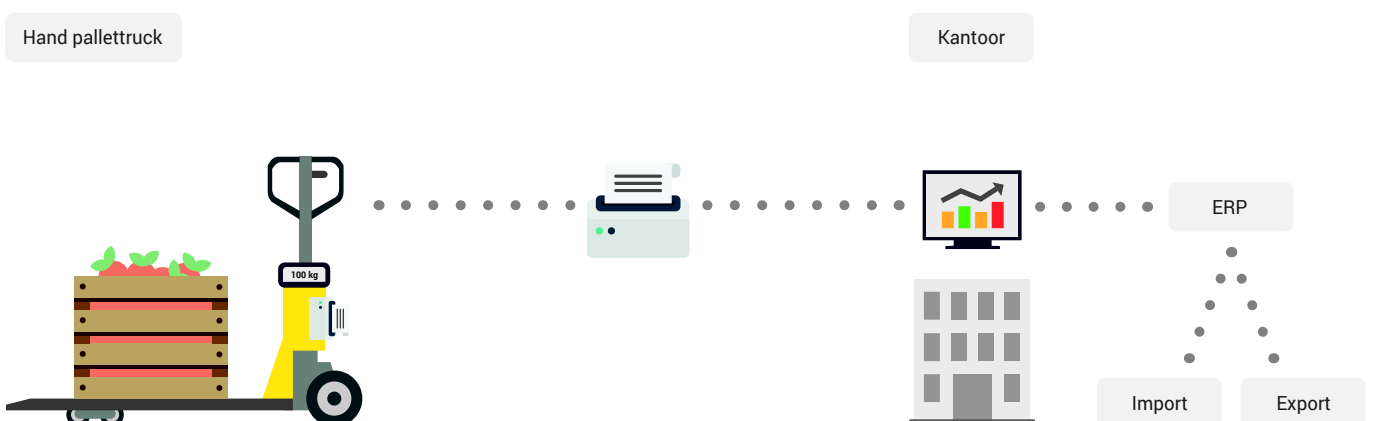

Voorverpakking | Vorverpackung

Inpaklijnen met gewichts controle | Verpackungslinien mit Gewichtskontrolle

Tank - silo weging / afvulininstallatie | Tank - Silo Wiege- / Befüllanlage

Slimme kraanunsters | Modernste Kranwaagen

Boomgaard wegen | Obst wegen

Hand pallettruck met interne printer | Handhubwagen mit Drucker

Groeiprocessen in bloemenkas | Wachstumsprozesse im Gewächshaus

Voertuigen wegen | Fahrzeuge wiegen

Dieren wegen | Tierwägung

Checkwegen lopende band | Checkweigher / linie

Containers wegen op oprij plateau | Container wegen mit Durchfahrwaage

Sorteerlijnen | Sortieren

Big Bag wegen | Big Bag wiegen

Wandwegen | An der Wand wiegen

Sorteer fruit met de ARCI-35 met schakelcontacten (relais)
Obst sortieren mit den ARCI-35 Schalt Kontakten (Relais)

ARCI-35 RVS 6 kg weegschalen in netwerk
ARCI-35 EDELSTAHL 6 kg Waagen im Netzwerk