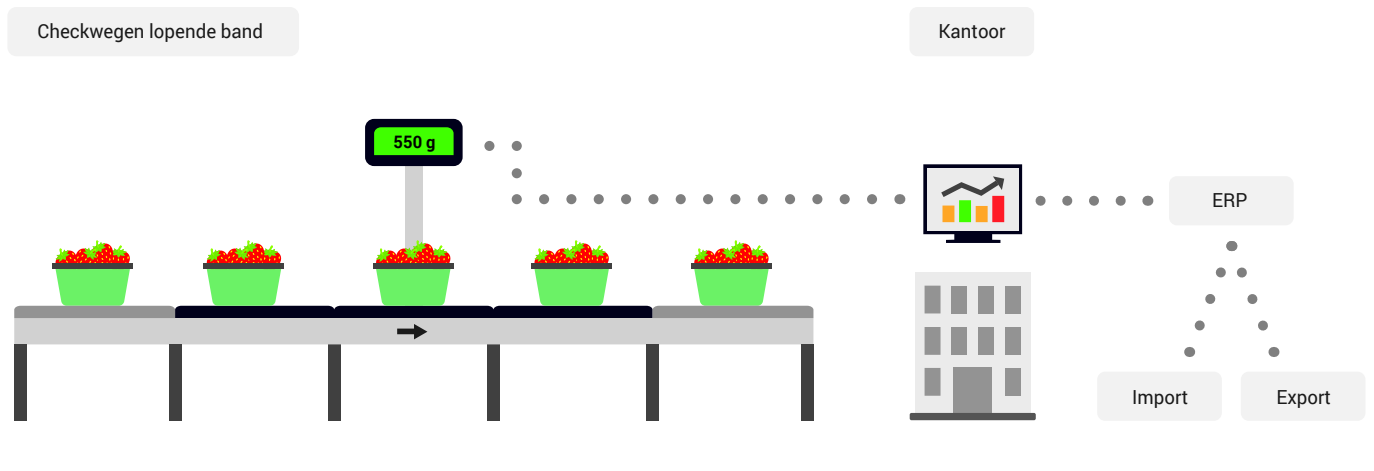

Voorverpakking | Vorverpackung

Inpaklijnen met gewichts controle | Verpackungslinien mit Gewichtskontrolle

Tank - silo weging / afvulininstallatie | Tank - Silo Wiege- / Befüllanlage

Slimme kraanunsters | Modernste Kranwaagen

Boomgaard wegen | Obst wegen

Hand pallettruck met interne printer | Handhubwagen mit Drucker

Groeiprocessen in bloemenkas | Wachstumsprozesse im Gewächshaus

Voertuigen wegen | Fahrzeuge wiegen

Dieren wegen | Tierwägung

Checkwegen lopende band | Checkweigher / linie

Containers wegen op oprij plateau | Container wegen mit Durchfahrwaage

Sorteerlijnen | Sortieren

Big Bag wegen | Big Bag wiegen

Wandwegen | An der Wand wiegen

Sorteer fruit met de ARCI-35 met schakelcontacten (relais)
Obst sortieren mit den ARCI-35 Schalt Kontakten (Relais)

ARCI-35 RVS 6 kg weegschalen in netwerk
ARCI-35 EDELSTAHL 6 kg Waagen im Netzwerk