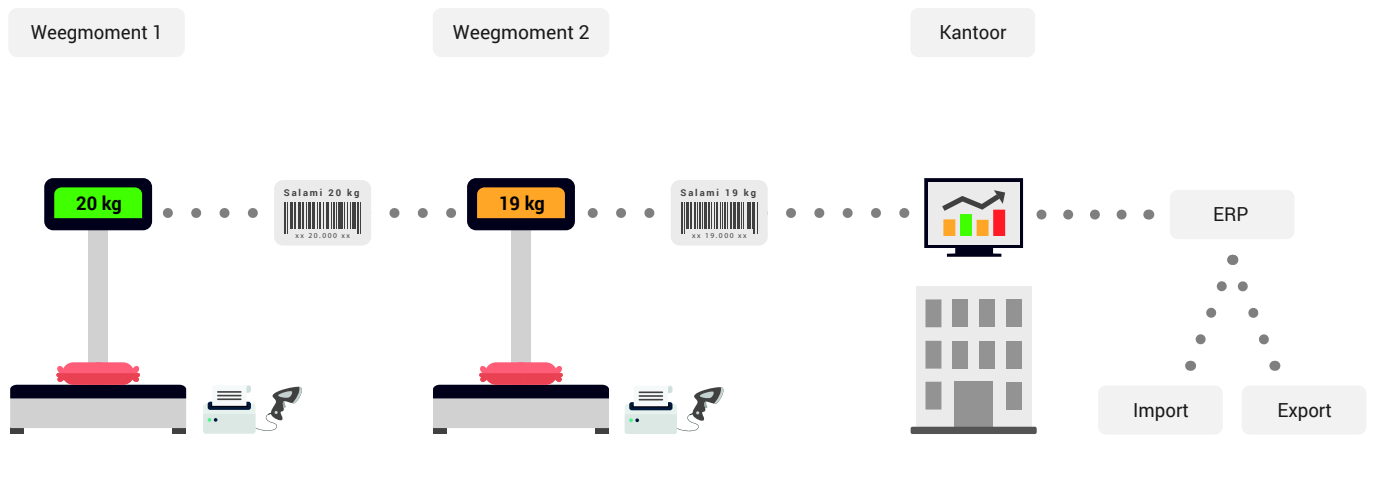

Voorverpakking | Vorverpackung

Inpaklijnen met gewichts controle | Verpackungslinien mit Gewichtskontrolle

Tank - silo weging / afvulininstallatie | Tank - Silo Wiege- / Befüllanlage

Slimme kraanunsters | Modernste Kranwaagen

Boomgaard wegen | Obst wegen

Hand pallettruck met interne printer | Handhubwagen mit Drucker

Groeiprocessen in bloemenkas | Wachstumsprozesse im Gewächshaus

Voertuigen wegen | Fahrzeuge wiegen

Dieren wegen | Tierwägung

Checkwegen lopende band | Checkweigher / linie

Containers wegen op oprij plateau | Container wegen mit Durchfahrwaage

Sorteerlijnen | Sortieren

Big Bag wegen | Big Bag wiegen

Wandwegen | An der Wand wiegen

Sorteer fruit met de ARCI-35 met schakelcontacten (relais)
Obst sortieren mit den ARCI-35 Schalt Kontakten (Relais)

ARCI-35 RVS 6 kg weegschalen in netwerk
ARCI-35 EDELSTAHL 6 kg Waagen im Netzwerk