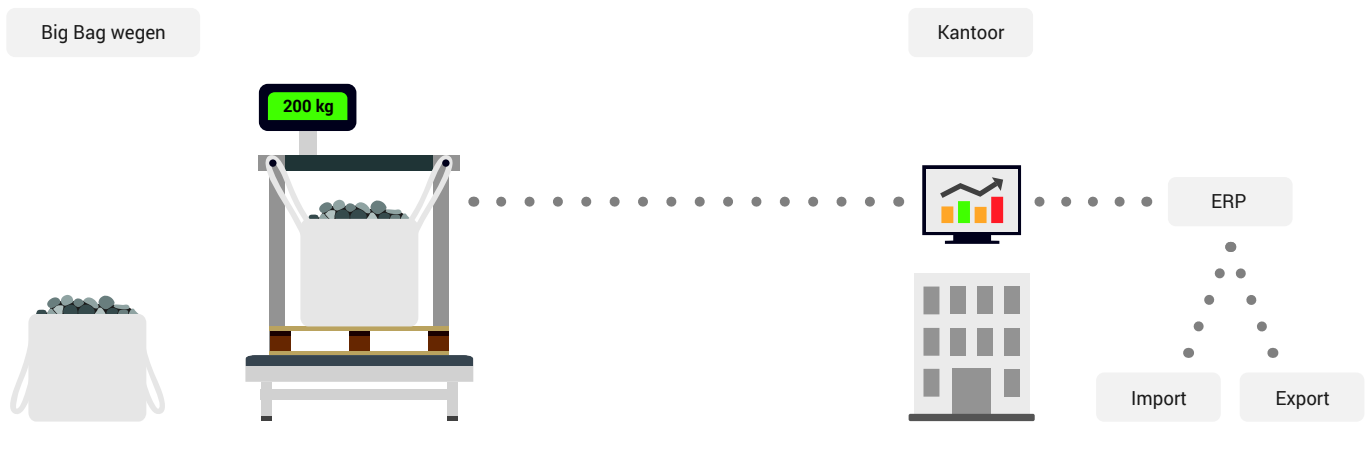

Checkwegen lopende band | Checkweigher / linie

Containers wegen op oprij plateau | Container wegen mit Durchfahrwaage

Sorteerlijnen | Sortieren

Big Bag wegen | Big Bag wiegen

Wandwegen | An der Wand wiegen

Sorteer fruit met de ARCI-35 met schakelcontacten (relais)
Obst sortieren mit den ARCI-35 Schalt Kontakten (Relais)

ARCI-35 RVS 6 kg weegschalen in netwerk
ARCI-35 EDELSTAHL 6 kg Waagen im Netzwerk