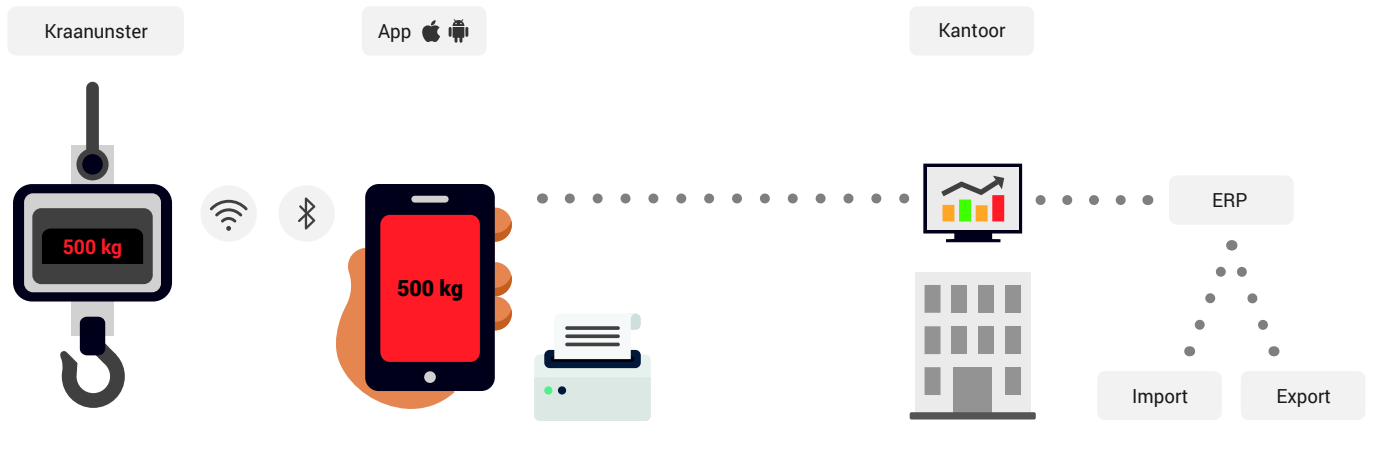

Voorverpakking | Vorverpackung

Inpaklijnen met gewichts controle | Verpackungslinien mit Gewichtskontrolle

Tank - silo weging / afvulininstallatie | Tank - Silo Wiege- / Befüllanlage

Slimme kraanunsters | Modernste Kranwaagen

Boomgaard wegen | Obst wegen

Hand pallettruck met interne printer | Handhubwagen mit Drucker

Groeiprocessen in bloemenkas | Wachstumsprozesse im Gewächshaus

Voertuigen wegen | Fahrzeuge wiegen

Dieren wegen | Tierwägung

Checkwegen lopende band | Checkweigher / linie

Containers wegen op oprij plateau | Container wegen mit Durchfahrwaage

Sorteerlijnen | Sortieren

Big Bag wegen | Big Bag wiegen

Wandwegen | An der Wand wiegen

Sorteer fruit met de ARCI-35 met schakelcontacten (relais)
Obst sortieren mit den ARCI-35 Schalt Kontakten (Relais)

ARCI-35 RVS 6 kg weegschalen in netwerk
ARCI-35 EDELSTAHL 6 kg Waagen im Netzwerk