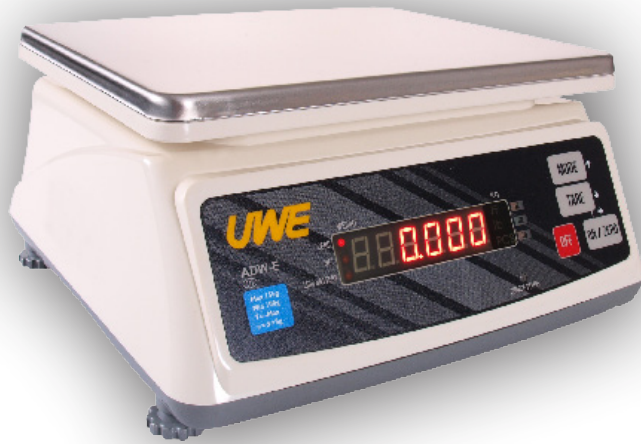

UWE ADW

uweshop.eu

Riba UWE ADW

Specificaties / Spezifikationen

Toonbankweegschaal in IP66 uitvoering model ADW-E

Door de speciale opsluiting van de loadcell en electronica is de ADW-E serie beter inzetbaar in een vochtige werkrumte, afwegen en checkwegen van vis, vlees, kruiden enz.

Beschermings klasse: IP66

- Kunststof huis met RVS plateau
- LED display met rode cijfers
- (autom.) tarra functie / nulcorrectie
- Checkweegfunctie met signaal
- Autom.uitschakeling (bij niet gebruiken)
- Slaapstand
- Automatische calibratiefunctie
- Automatische uitschakeling bij niet gebruik
- Beschermd tegen overbelasting
- Ingebouwde oplaadbare accu+lader (voor circa 50u gebruik)
- Accu bijna leeg signalering
- Zeer snelle weegreactie

Tischwaagen IP66 Modell ADW-E

Durch die spezielle Einkkerung des Wägezellen und Elektronik ist die ADM-Serie besser zu verwenden in einem feuchten Arbeitsbereich. Schutzart: IP66.

- Kunststoff-Haus mit Edelstahl-Plattform
- LED Display
- Auto Tara / Nullstellung
- Mengenkontrolle mit 2 Gewichts- oder Stückzahlgrenzwerten und akustischem
- Alarm und +/- kontrolle
- Automatische Abschaltung oder Daueranzeige wählbar
- Sleep - Modus
- Automatische Kalibrierung
- Automatische Abschaltung oder Daueranzeige wählbar
- Geschützt gegen Überlastung
- Eingebauter Akku für ca. 50h betrieb pro Ladung inklusive Netzgerät
- Akku Leer Symbol

Model Modell	Plateau afmeting Wägeplattform	Weegvermogen Tragkraft	Indeling Teilung	M
ADW-E 6	210x250 mm	6 kg	2 g	V
ADW-E 15	210x250 mm	15 kg	5 g	V
ADW-E 30	210x250 mm	30 kg	10 g	V

Betrouwbaar en prijsgunstig / Zuverlässig und Preiswert