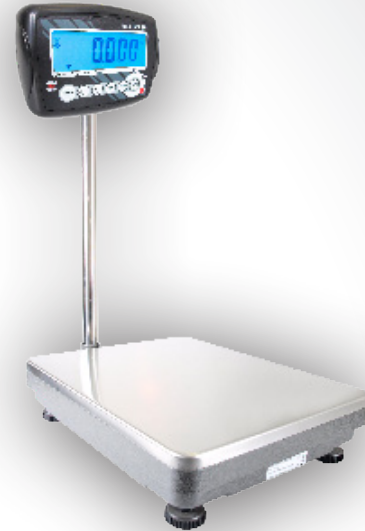

RIBA RCP-30

uweshop.eu

RIBA RCP-30

Specificaties / Spezifikationen

RIBA plateauweegschaal RCP 30-150 kg

- Sterke dubbelframe aluminium constructie / RVS plateau
- loadcel weegtechniek
- Automatische nulstelling
- Groot LC display met verlichting
- Display draai en kantelbaar
- Tara / nulcorrectie / optellen van wegingen / checkwegen
- Automatische calibratiefunctie
- Automatische uitschakeling bij niet gebruik
- Beschermd tegen overbelasting
- Ingebouwde oplaadbare accu+lader (voor circa 50u gebruik)
- Accu bijna leeg signalering

RIBA Bodenwaage RCP 30-150 kg

- Starke Doppel-Rahmen-Konstruktion aus Aluminium / Edelstahl-Plattform
- Wägezelle Wägetechnik
- Automatische nulstellung
- Gross LCD Display - Hinterleuchtet
- Anzeige konnten man drehen und kippen
- Memory-Funktion: Speichern und Summieren von Teilwägungen,
- Tara / Nullstellung / Checkweighing (Sollwertbestimmung)
- Automatische Kalibrierung über Tastatur
- Daueranzeige oder Abschaltung wählbar
- Geschützt gegen Überlastung
- mit eingebautem Akku für ca. 50h betrieb pro Ladung inklusive Netzgerät
- Akku - Leer "Symbol"

Model Modell	Plateau afmeting Wägeplattform	Weegvermogen Tragkraft	Indeling Teilung
RCP30	420x520 mm	150 kg	10 g

Betrouwbaar en prijsgunstig / Zuverlässig und Preiswert