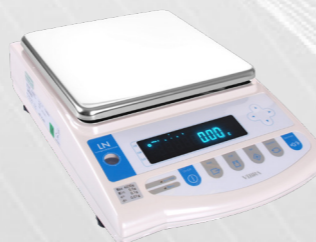

LN

VIBRA	Weegschaal Waage	Weegplateau Wägeplatte	Capaciteit Tragkraft	Indeling Tellung	Display Anzeige	Accu Akku	Backlight Hgb	M
LN 223R	33 x 22 x 7 cm	12 x 14 cm	220 g	d=0,001 g e=0,01 g	FLUOR	✗	✗	✗
LN 423R	33 x 22 x 7 cm	12 x 14 cm	420 g	d=0,01 g e=0,1 g	FLUOR	✗	✗	✗