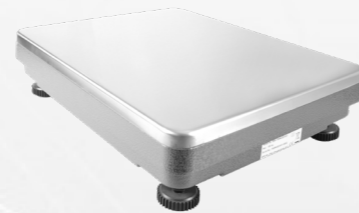

* Inclusief ingebouwde printer | Inklusive eingebatem Drucker

RBM

	Weegplateau Wägeplatte	Capaciteit/IND Tragkraft/TEI	Gelakt Lackiert	RVS bovenplaat Edelstahl Deckplatte	RVS loadcell Edelstahl Wägezelle	M
RBM	21 x 25 cm	15 kg	✓	✓	✗	M
RBM-A	30 x 30 cm	15 kg	✓	✓	✗	M
RBM-B	30 x 40 cm	30 kg	✓	✓	✗	M
RBM-B	30 x 40 cm	60 kg	✓	✓	✗	M
RBM-B	30 x 40 cm	250 kg	✓	✓	✗	M
RBM-F	42 x 52 cm	60 kg	✓	✓	✗	M
RBM-F	42 x 52 cm	150 kg	✓	✓	✗	M
RBM-L *	60 x 60 cm	150 kg	✓	✓	✗	M
RBM-L *	60 x 60 cm	300 kg	✓	✓	✗	M
RBM-L	60 x 80 cm	150 kg	✓	✓	✗	M
RBM-L	60 x 80 cm	300 kg	✓	✓	✗	M
RBM-HP	33 x 45 cm	30 kg	✓	✓	✗	M
RBM-HP	42 x 52 cm	60 kg	✓	✓	✗	M

Inclusief pilaar | Inklusive Säule: A = 30 cm, B/HP = 58 cm, F = 68 cm, L = 72 cm

* Exclusief pilaar | Exklusive Säule

RBCL

	Weegplateau Wägeplatte	Capaciteit/IND Tragkraft/TEI	Gelakt Lackiert	RVS bovenplaat Edelstahl Deckplatte	RVS loadcell Edelstahl Wägezelle	M
RBCL	120 x 120 cm	1500 kg / 500 g	✓	✗	✗	M
RBCL	120 x 120 cm	3000 kg / 1 kg	✓	✗	✗	M
RBCL	150 x 150 cm	3000 kg / 1 kg	✓	✗	✗	M
RBCL	150 x 200 cm	3000 kg / 1 kg	✓	✗	✗	M
RBCL	150 x 200 cm	6000 kg / 2 kg	✓	✗	✗	M