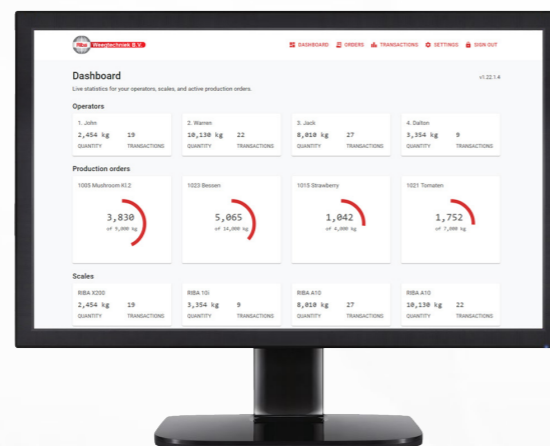

RMS beheert het volledige weeg- en registratieproces binnen uw bedrijf. De software werkt onder het Windows operating systeem. RMS software beheert niet alleen 1 weegschaal maar kan tot wel 254 weegschalen aansturen in een IP netwerk.