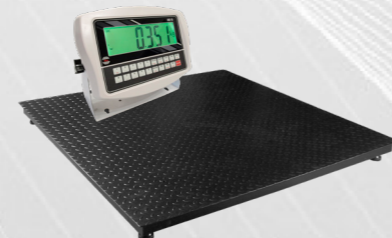

* Inclusief ingebouwde printer | Inklusive eingebatem Drucker

RBM

	Weegplateau Wägeplatte	Capaciteit/IND Tragkraft/TEI	Gelakt Lackiert	RVS bovenplaat Edelstahl Deckplatte	RVS loadcell Edelstahl Wägezelle	M
RBM	21 x 25 cm	15 kg	✓	✓	✗	M
RBM-A	30 x 30 cm	15 kg	✓	✓	✗	M
RBM-B	30 x 40 cm	30 kg	✓	✓	✗	M
RBM-B	30 x 40 cm	60 kg	✓	✓	✗	M
RBM-B	30 x 40 cm	250 kg	✓	✓	✗	M
RBM-F	42 x 52 cm	60 kg	✓	✓	✗	M
RBM-F	42 x 52 cm	150 kg	✓	✓	✗	M
RBM-L *	60 x 60 cm	150 kg	✓	✓	✗	M
RBM-L *	60 x 60 cm	300 kg	✓	✓	✗	M
RBM-L	60 x 80 cm	150 kg	✓	✓	✗	M
RBM-L	60 x 80 cm	300 kg	✓	✓	✗	M
RBM-HP	33 x 45 cm	30 kg	✓	✓	✗	M
RBM-HP	42 x 52 cm	60 kg	✓	✓	✗	M

Inclusief pilaar | Inklusive Säule: A = 30 cm, B/HP = 58 cm, F = 68 cm, L = 72 cm

* Exclusief pilaar | Exklusive Säule

RBCL

	Weegplateau Wägeplatte	Capaciteit/IND Tragkraft/TEI	Gelakt Lackiert	RVS bovenplaat Edelstahl Deckplatte	RVS loadcell Edelstahl Wägezelle	M
RBCL	120 x 120 cm	1500 kg / 500 g	✓	✗	✗	M
RBCL	120 x 120 cm	3000 kg / 1 kg	✓	✗	✗	M
RBCL	150 x 150 cm	3000 kg / 1 kg	✓	✗	✗	M
RBCL	150 x 200 cm	3000 kg / 1 kg	✓	✗	✗	M
RBCL	150 x 200 cm	6000 kg / 2 kg	✓	✗	✗	M

Inclusief ARCI-35 indicator | Inklusive ARCI-35 Anzeige

RBCP

	Weegplateau Wägeplatte	Capaciteit/IND Tragkraft/TEI	Gelakt Lackiert	RVS bovenplaat Edelstahl Deckplatte	RVS loadcell Edelstahl Wägezelle	M
RBCP	88 x 125 cm	1500 kg / 500 g	✓	✗	✗	M
RBCP	88 x 125 cm	3000 kg / 1 kg	✓	✗	✗	M
RBCP	100 x 125 cm	1500 kg / 500 g	✓	✗	✗	M
RBCP	100 x 125 cm	3000 kg / 1 kg	✓	✗	✗	M
RBCP RVS INOX	88 x 125 cm	1500 kg / 500 g	✗	✓	✓	M