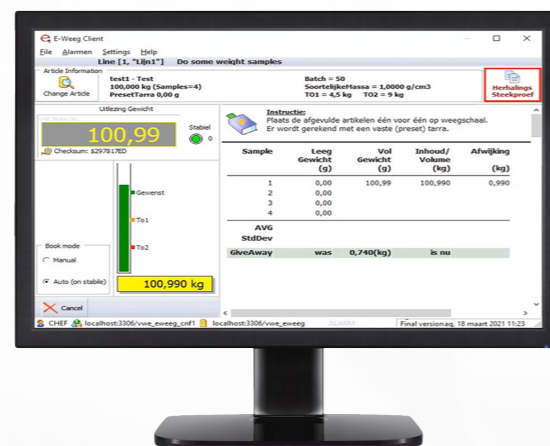

E-Wegen software

Met het E-Wegen software pakket is het mogelijk om steekproefsgewijs voorverpakte levensmiddelen te wegen, door gewichtseigenschappen te onderzoeken onder E-Wegen.

Het E-teken staat op verpakkingen van voorverpakte waren die zijn afgevuld in overeenstemming met de Europese Richtlijn 1976/211/EEG