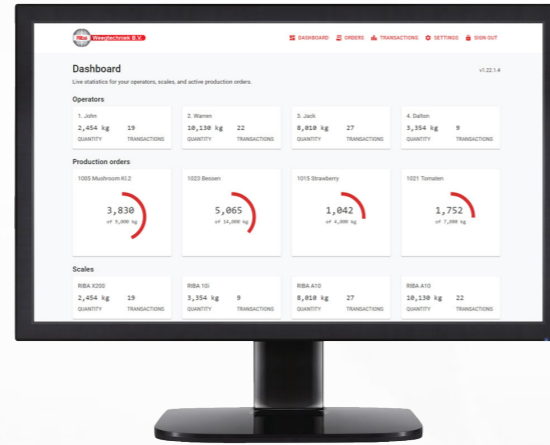

R&H Monitor Software (RMS)

RMS verwaltet den gesamten Wiege- und Registrierungsprozess in Ihrem Unternehmen. Die Software läuft unter Windows Betriebssystem. Die RMS-Software verwaltet nicht nur eine Waage, sondern kann auch bis zu 254 Waagen Steuerung in einem IP-Netzwerk.