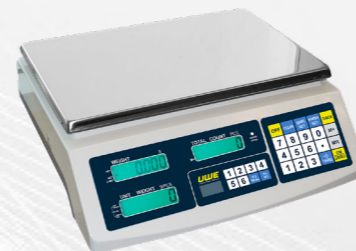

ASEP / ASEP-P

UWE	Weegschaal Waage	Weegplateau Wageplatte	Capaciteit Tragkraft	Indeling Tellung	Display Anzeige	Accu Akku	Backlight Hgb	M
ASEP 6	36 x 36 x 12,5 cm	28 x 35 cm	3 / 6 kg	1 / 2 g	LCD	✓	✓	M
ASEP 15	36 x 36 x 12,5 cm	28 x 35 cm	6 / 15 kg	2 / 5 g	LCD	✓	✓	M
ASEP 30	36 x 36 x 12,5 cm	28 x 35 cm	15 / 30 kg	5 / 10 g	LCD	✓	✓	M
ASEP 60	36 x 36 x 12,5 cm	28 x 35 cm	30 / 60 kg	10 / 20 g	LCD	✓	✓	M
ASEP-P 6 *	36 x 36 x 12,5 cm	28 x 35 cm	3 / 6 kg	1 / 2 g	LCD	✓	✓	M
ASEP-P 15 *	36 x 36 x 12,5 cm	28 x 35 cm	6 / 15 kg	2 / 5 g	LCD	✓	✓	M
ASEP-P 30 *	36 x 36 x 12,5 cm	28 x 35 cm	15 / 30 kg	5 / 10 g	LCD	✓	✓	M

* Inclusief pilaar | Inklusive Saule = 30 cm
Optioneel: POS-koppeling | Optional: POS-Anbindung

VGC

UWE	Weegschaal Waage	Weegplateau Wägeplatte	Capaciteit Tragkraft	Indeling Tellung	Display Anzeige	Accu Akku	Backlight Hgb	M
VGC 3	31 x 25 x 10 cm	23 x 25 cm	3 kg	0,1 g	LCD	✓	✓	✗
VGC 6	31 x 25 x 10 cm	23 x 25 cm	6 kg	0,2 g	LCD	✓	✓	✗
VGC 30	31 x 25 x 10 cm	23 x 25 cm	30 kg	1 g	LCD	✓	✓	✗

VOC

UWE	Weegschaal Waage	Weegplateau Wägeplatte	Capaciteit Tragkraft	Indeling Tellung	Display Anzeige	Accu Akku	Backlight Hgb	M
VOC 3	29 x 32 x 12,5 cm	23 x 32 cm	3 kg	0,1 g	LCD	✓	✓	✗
VOC 6	29 x 32 x 12,5 cm	23 x 32 cm	6 kg	0,2 g	LCD	✓	✓	✗
VOC 15	29 x 32 x 12,5 cm	23 x 32 cm	15 kg	0,5 g	LCD	✓	✓	✗
VOC 30	29 x 32 x 12,5 cm	23 x 32 cm	30 kg	1 g	LCD	✓	✓	✗

SHC

UWE	Weegschaal Waage	Weegplateau Wägeplatte	Capaciteit Tragkraft	Indeling Tellung	Display Anzeige	Accu Akku	Backlight Hgb	M
SHC 3	36 x 36 x 9 cm	23 x 34,5 cm	3 kg	0,1 g	LCD	✓	✓	✗
SHC 6	36 x 36 x 9 cm	23 x 34,5 cm	6 kg	0,2 g	LCD	✓	✓	✗
SHC 15	36 x 36 x 9 cm	23 x 34,5 cm	15 kg	0,5 g	LCD	✓	✓	✗
SHC 30	36 x 36 x 9 cm	23 x 34,5 cm	30 kg	1 g	LCD	✓	✓	✗
SHC 60	36 x 36 x 9 cm	23 x 34,5 cm	60 kg	2 g	LCD	✓	✓	✗