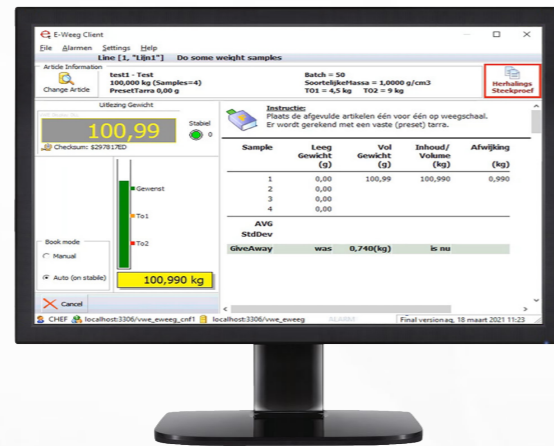

E-Zeichen Software

Beispiel für vorverpackte Lebensmittel wiegen. Mit dem E-Zeichen Softwarepaket ist es möglich zu probieren Wiegen von vorverpackten Lebensmitteln, durch Gewichtseigenschaften zu untersuchen unter E-Zeichen.

Das E-Zeichen befindet sich auf Verpackungen von Fertigwaren, die gemäß der europäischen Richtlinie 1976/211/EWG befüllt wurden.