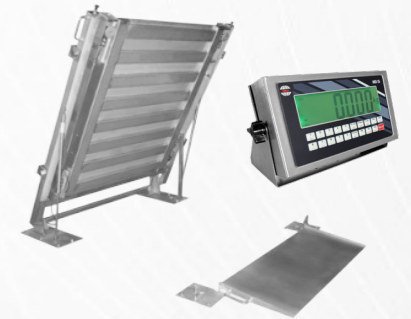

RBLP-UP 0,02% 0,35% 0,30%

	Weegplateau Wägeplatte	Capaciteit/IND Tragkraft/TEI	Gelakt Lackiert	RVS bovenplaat Edelstahl Deckplatte	RVS loadcell Edelstahl Wägezelle	M
RBLP-UP	80 x 80 cm	300 kg / 100 g	⊗	✓	✓	M
RBLP-UP	80 x 80 cm	600 kg / 200 g	⊗	✓	✓	M
RBLP-UP	125 x 150 cm	600 kg / 200 g	⊗	✓	✓	M
RBLP-UP	125 x 150 cm	1500 kg / 500 g	⊗	✓	✓	M

Inclusief ARCI-25 indicator | Inklusive ARCI-25 Anzeige