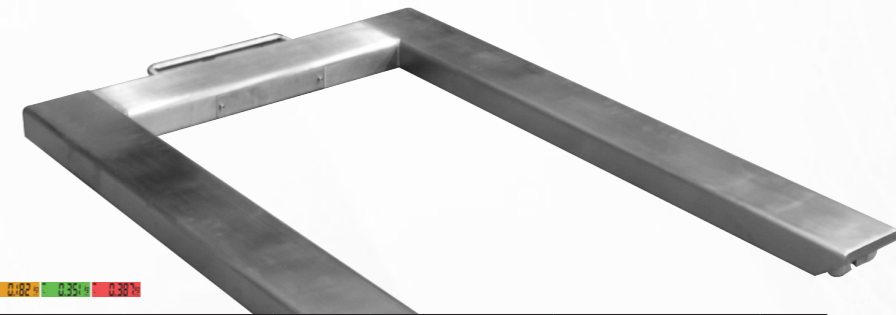

ARBH/RBH

	Weegplateau Wägeplatte	Capaciteit/IND Tragkraft/TEI	Gelakt Lackiert	RVS bovenplaat Edelstahl Deckplatte	RVS loadcell Edelstahl Wägezelle	M
RBH	54 x 115 cm	2000 kg / 1 kg	✓	✗	✗	✗
RBH *	54 x 115 cm	2000 kg / 1 kg	✓	✗	✗	✗
ARBH	54 x 115 cm	2000 kg / 1 kg	✓	✗	✗	M
ARBH *	54 x 115 cm	2000 kg / 1 kg	✓	✗	✗	M

* Inclusief ingebouwde printer | Inklusive eingebatem Drucker

RBM

	Weegplateau Wägeplatte	Capaciteit/IND Tragkraft/TEI	Gelakt Lackiert	RVS bovenplaat Edelstahl Deckplatte	RVS loadcell Edelstahl Wägezelle	M
RBM	21 x 25 cm	15 kg	✓	✓	✗	M
RBM-A	30 x 30 cm	15 kg	✓	✓	✗	M
RBM-B	30 x 40 cm	30 kg	✓	✓	✗	M
RBM-B	30 x 40 cm	60 kg	✓	✓	✗	M
RBM-B	30 x 40 cm	250 kg	✓	✓	✗	M
RBM-F	42 x 52 cm	60 kg	✓	✓	✗	M
RBM-F	42 x 52 cm	150 kg	✓	✓	✗	M
RBM-L *	60 x 60 cm	150 kg	✓	✓	✗	M
RBM-L *	60 x 60 cm	300 kg	✓	✓	✗	M
RBM-L	60 x 80 cm	150 kg	✓	✓	✗	M
RBM-L	60 x 80 cm	300 kg	✓	✓	✗	M
RBM-HP	33 x 45 cm	30 kg	✓	✓	✗	M
RBM-HP	42 x 52 cm	60 kg	✓	✓	✗	M

Inclusief pilaar | Inklusive Säule: A = 30 cm, B/HP = 58 cm, F = 68 cm, L = 72 cm

* Exclusief pilaar | Exklusive Säule

RBCL

	Weegplateau Wägeplatte	Capaciteit/IND Tragkraft/TEI	Gelakt Lackiert	RVS bovenplaat Edelstahl Deckplatte	RVS loadcell Edelstahl Wägezelle	M
RBCL	120 x 120 cm	1500 kg / 500 g	✓	✗	✗	M
RBCL	120 x 120 cm	3000 kg / 1 kg	✓	✗	✗	M
RBCL	150 x 150 cm	3000 kg / 1 kg	✓	✗	✗	M
RBCL	150 x 200 cm	3000 kg / 1 kg	✓	✗	✗	M
RBCL	150 x 200 cm	6000 kg / 2 kg	✓	✗	✗	M

Inclusief ARCI-35 indicator | Inklusive ARCI-35 Anzeige

RBCP

	Weegplateau Wägeplatte	Capaciteit/IND Tragkraft/TEI	Gelakt Lackiert	RVS bovenplaat Edelstahl Deckplatte	RVS loadcell Edelstahl Wägezelle	M
RBCP	88 x 125 cm	1500 kg / 500 g	✓	✗	✗	M
RBCP	88 x 125 cm	3000 kg / 1 kg	✓	✗	✗	M
RBCP	100 x 125 cm	1500 kg / 500 g	✓	✗	✗	M
RBCP	100 x 125 cm	3000 kg / 1 kg	✓	✗	✗	M
RBCP RVS INOX	88 x 125 cm	1500 kg / 500 g	✗	✓	✓	M

Inclusief ARCI-25/35 indicator | Inklusive ARCI-25/35 Anzeige

RBSP