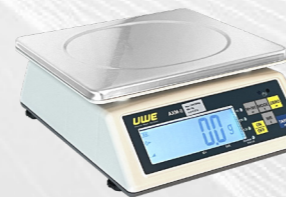

AXM-II

0,002g 0,051g 0,307g

UWE	Weegschaal Waage	Weegplateau Wägeplatte	Capaciteit Tragkraft	Indeling Tellung	Display Anzeige	Accu Akku	Backlight Hgb	M
AXM-II 3	28,5 x 24 x 10,5 cm	21 x 25 cm	1,5 / 3 kg	0,5 / 1 g	LCD	⊗	⊗	⊗
AXM-II 6	28,5 x 24 x 10,5 cm	21 x 25 cm	3 / 6 kg	1 / 2 g	LCD	⊗	⊗	⊗
AXM-II 15	28,5 x 24 x 10,5 cm	21 x 25 cm	6 / 15 kg	2 / 5 g	LCD	⊗	⊗	⊗
AXM-II 30	28,5 x 24 x 10,5 cm	21 x 25 cm	15 / 30 kg	5 / 10 g	LCD	⊗	⊗	⊗

Optioneel leverbaar in hoge resolutie (free setting) | Optional in hoher Auflösung verfügbar (freie Einstellung)