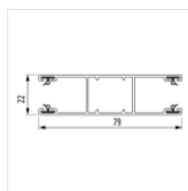

Kasten

Schuine en halfronde kast

SB en QR 137 mm

SB en QR 150 mm

SB en QR 165 mm

SB en QR 180 mm

SB en QR 205 mm

Geleiders

GR 53x22E

GR 53x60E

GR 79x22E

GR 53x34E

GR 53x42E

Opvulprofiel

GR 45x22E

Gr 45x60E