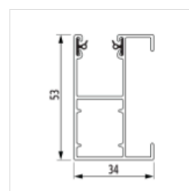

Kasten

Schuine en halfronde kast

SB en QR 137 mm

SB en QR 150 mm

SB en QR 165 mm

SB en QR 180 mm

SB en QR 205 mm

Geleiders

GR 53x22E

GR 53x60E

GR 79x22E

GR 53x34E

GR 53x42E

Opvulprofiel

GR 45x22E

Gr 45x60E