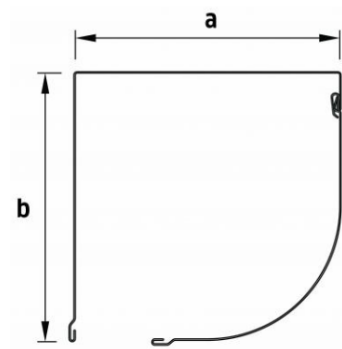

Rolluik Nice & Strong

(extra stevige lamellen)

Lamel

Profiel hoogte 40 mm

Profiel dikte 9 mm

Maximale breedte 4000 mm

Maximale oppervlakte 13,18 mtr²

Gewicht p/m² 4,8 kg

Kasten

Schuine en halfronde kast

SB en QR 137 mm

SB en QR 150 mm

SB en QR 165 mm

SB en QR 180 mm

SB en QR 205 mm

Geleiders

GR 53x22E

GR 53x60E

GR 79x22E

GR 53x34E

GR 53x42E

Opvulprofiel

GR 45x22E

Gr 45x60E