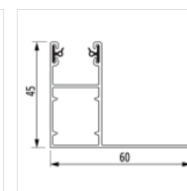

Kasten

Schuine en halfronde kast

SB en QR 137 mm

SB en QR 150 mm

SB en QR 165 mm

SB en QR 180 mm

SB en QR 205 mm

Geleiders

GR 53x22E

GR 53x60E

GR 79x22E

GR 53x34E

GR 53x42E

Opvulprofiel

GR 45x22E

Gr 45x60E