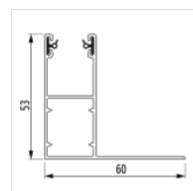

Rolluik Nice & Strong

(extra stevige lamellen)

Lamel

Profiel hoogte 40 mm

Profiel dikte 9 mm

Maximale breedte 4000 mm

Maximale oppervlakte 13,18 mtr²

Gewicht p/m² 4,8 kg

Kasten

Schuine en halfronde kast

SB en QR 137 mm

SB en QR 150 mm

SB en QR 165 mm

SB en QR 180 mm

SB en QR 205 mm

Geleiders

GR 53x22E

GR 53x60E

GR 79x22E

GR 53x34E

GR 53x42E

Opvulprofiel

GR 45x22E

Gr 45x60E