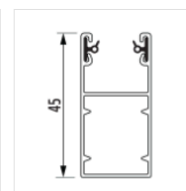

Kasten

Schuine en halfronde kast

SB en QR 137 mm

SB en QR 150 mm

SB en QR 165 mm

SB en QR 180 mm

SB en QR 205 mm

Geleiders

GR 53x22E

GR 53x60E

GR 79x22E

GR 53x34E

GR 53x42E

Opvulprofiel

GR 45x22E

Gr 45x60E