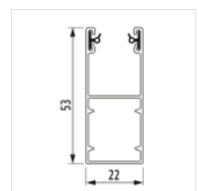

Kasten

Schuine en halfronde kast

SB en QR 137 mm

SB en QR 150 mm

SB en QR 165 mm

SB en QR 180 mm

SB en QR 205 mm

Geleiders

GR 53x22E

GR 53x60E

GR 79x22E

GR 53x34E

GR 53x42E

Opvulprofiel

GR 45x22E

Gr 45x60E