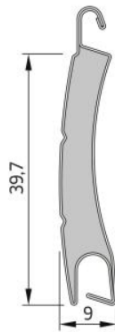

Rolluik Nice & Strong

(extra stevige lamellen)

Lamel

Profiel hoogte 40 mm

Profiel dikte 9 mm

Maximale breedte 4000 mm

Maximale oppervlakte 13,18 mtr²

Gewicht p/m² 4,8 kg

Kasten

Schuine en halfronde kast

SB en QR 137 mm

SB en QR 150 mm

SB en QR 165 mm

SB en QR 180 mm

SB en QR 205 mm

Geleiders

GR 53x22E

GR 53x60E

GR 79x22E

GR 53x34E

GR 53x42E

Opvulprofiel

GR 45x22E

Gr 45x60E