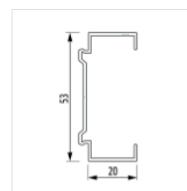

Kasten

Schuine en halfronde kast

SB en QR 137 mm

SB en QR 150 mm

SB en QR 165 mm

SB en QR 180 mm

SB en QR 205 mm

Geleiders

GR 53x22E

GR 53x60E

GR 79x22E

GR 53x34E

GR 53x42E

Opvulprofiel

GR 45x22E

Gr 45x60E