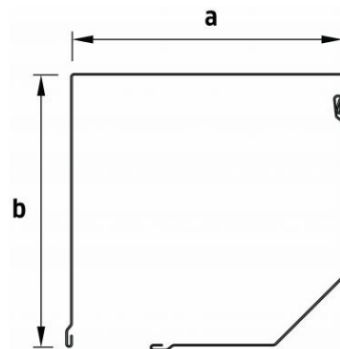

Rolluik Nice & Strong

(extra stevige lamellen)

Lamel

Profiel hoogte 40 mm

Profiel dikte 9 mm

Maximale breedte 4000 mm

Maximale oppervlakte 13,18 mtr²

Gewicht p/m² 4,8 kg

Kasten

Schuine en halfronde kast

SB en QR 137 mm

SB en QR 150 mm

SB en QR 165 mm

SB en QR 180 mm

SB en QR 205 mm

Geleiders

GR 53x22E

GR 53x60E

GR 79x22E

GR 53x34E

GR 53x42E

Opvulprofiel

GR 45x22E

Gr 45x60E