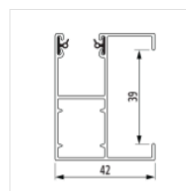

Kasten

Schuine en halfronde kast

SB en QR 137 mm

SB en QR 150 mm

SB en QR 165 mm

SB en QR 180 mm

SB en QR 205 mm

Geleiders

GR 53x22E

GR 53x60E

GR 79x22E

GR 53x34E

GR 53x42E

Opvulprofiel

GR 45x22E

Gr 45x60E