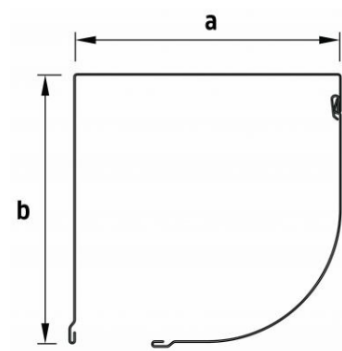

Rolluik Nice & Simple

Lamel

Profiel hoogte 40 mm

Profiel dikte 9 mm

Maximale breedte 3370 mm

Maximale oppervlakte 9,44 mtr²

Gewicht p/m² 3,2 kg

Kasten

Schuine en halfronde kast

SB en QR 137 mm

SB en QR 150 mm

SB en QR 165 mm

SB en QR 180 mm

SB en QR 205 mm

Geleiders

GR 53x22E