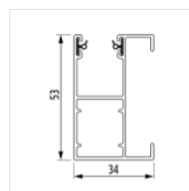

Rolluik Nice & Simple

Lamel

Profiel hoogte 40 mm

Profiel dikte 9 mm

Maximale breedte 3370 mm

Maximale oppervlakte 9,44 mtr²

Gewicht p/m² 3,2 kg

Kasten

Schuine en halfronde kast

SB en QR 137 mm

SB en QR 150 mm

SB en QR 165 mm

SB en QR 180 mm

SB en QR 205 mm

Geleiders

GR 53x22E

GR 53x60E

GR 79x22E

GR 53x34E

GR 53x42E

Opvulprofiel

GR 45x22E

Gr 45x60E

Motor