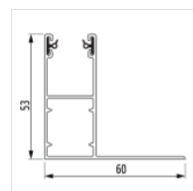

Rolluik Nice & Simple

Lamel

Profiel hoogte 40 mm

Profiel dikte 9 mm

Maximale breedte 3370 mm

Maximale oppervlakte 9,44 mtr²

Gewicht p/m² 3,2 kg

Kasten

Schuine en halfronde kast

SB en QR 137 mm

SB en QR 150 mm

SB en QR 165 mm

SB en QR 180 mm

SB en QR 205 mm

Geleiders

GR 53x22E

GR 53x60E

GR 79x22E

GR 53x34E

GR 53x42E

Opvulprofiel

GR 45x22E

Gr 45x60E

Motor