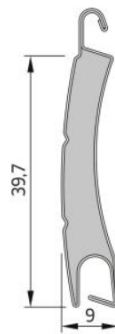

Rolluik Nice & Simple

Lamel

Profiel hoogte 40 mm

Profiel dikte 9 mm

Maximale breedte 3370 mm

Maximale oppervlakte 9,44 mtr²

Gewicht p/m² 3,2 kg

Kasten

Schuine en halfronde kast

SB en QR 137 mm

SB en QR 150 mm

SB en QR 165 mm

SB en QR 180 mm

SB en QR 205 mm

Geleiders

GR 53x22E

GR 53x60E

GR 79x22E

GR 53x34E

GR 53x42E

Opvulprofiel

GR 45x22E

Gr 45x60E

Motor

Huismerk motor met elektronische eindafslag zonder obstakeldetectie voorbereid voor afstandsbediening. Minimale breedte met dit type motor is 730 mm.

Garantie

5 jaar garantie