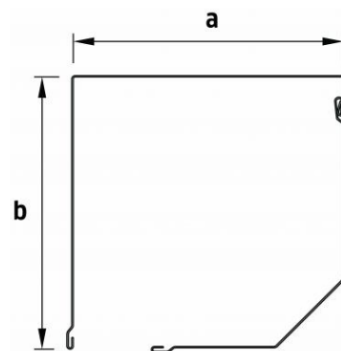

Rolluik Nice & Simple

Lamel

Profiel hoogte 40 mm

Profiel dikte 9 mm

Maximale breedte 3370 mm

Maximale oppervlakte 9,44 mtr²

Gewicht p/m² 3,2 kg

Kasten

Schuine en halfronde kast

SB en QR 137 mm

SB en QR 150 mm

SB en QR 165 mm

SB en QR 180 mm

SB en QR 205 mm

Geleiders

GR 53x22E