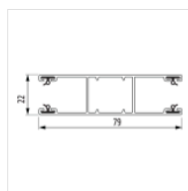

Rolluik Nice & Simple

Lamel

Profiel hoogte 40 mm

Profiel dikte 9 mm

Maximale breedte 3370 mm

Maximale oppervlakte 9,44 mtr²

Gewicht p/m² 3,2 kg

Kasten

Schuine en halfronde kast

SB en QR 137 mm

SB en QR 150 mm

SB en QR 165 mm

SB en QR 180 mm

SB en QR 205 mm

Geleiders

GR 79x22E

Motor

Huismerk motor met elektronische eindafslag zonder obstakeldetectie voorbereid voor afstandsbediening. Minimale breedte met dit type motor is 730 mm.

Garantie

5 jaar garantie