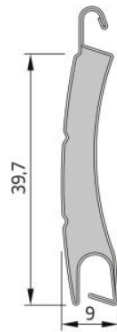

Rolluik Nice & Simple zonne-energie

Lamel

Profiel hoogte 40 mm

Profiel dikte 9 mm

Maximale breedte 3370 mm

Maximale oppervlakte 9,44 mtr²

Gewicht p/m² 3,2 kg

Kasten

Schuine en halfronde kast

SB en QR 137 mm

SB en QR 150 mm

SB en QR 165 mm

SB en QR 180 mm

SB en QR 205 mm

Geleiders

GR 53x22E

GR 53x60E

GR 79x22E

GR 53x34E

GR 53x42E

Opvulprofiel

GR 45x22E

Gr 45x60E

Motor