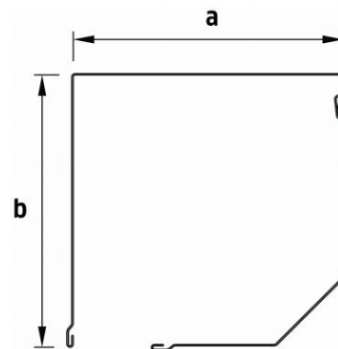

Rolluik Nice & Simple zonne-energie

Lamel

Profiel hoogte 40 mm

Profiel dikte 9 mm

Maximale breedte 3370 mm

Maximale oppervlakte 9,44 mtr²

Gewicht p/m² 3,2 kg

Kasten

Schuine en halfronde kast

SB en QR 137 mm

SB en QR 150 mm

SB en QR 165 mm

SB en QR 180 mm

SB en QR 205 mm

Geleiders

GR 53x22E