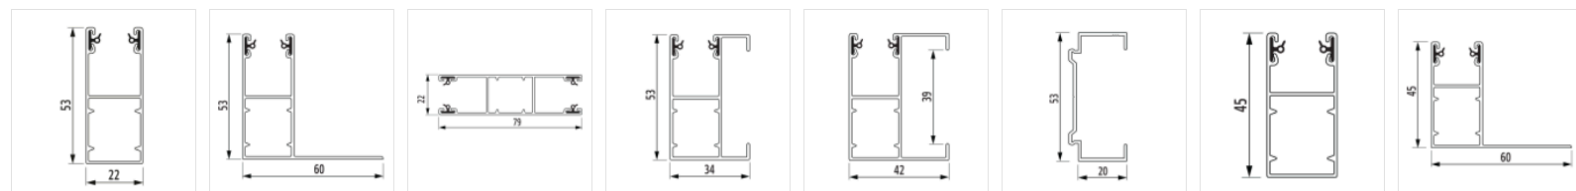

Rolluik Nice & Simple zonne-energie

Lamel

Profiel hoogte 40 mm

Profiel dikte 9 mm

Maximale breedte 3370 mm

Maximale oppervlakte 9,44 mtr²

Gewicht p/m² 3,2 kg

Kasten

Schuine en halfronde kast

SB en QR 137 mm

SB en QR 150 mm

SB en QR 165 mm

SB en QR 180 mm

SB en QR 205 mm

Geleiders

GR 53x22E

GR 53x60E

GR 79x22E

GR 53x34E

GR 53x42E

Opvulprofiel

GR 45x22E

Gr 45x60E

Motor