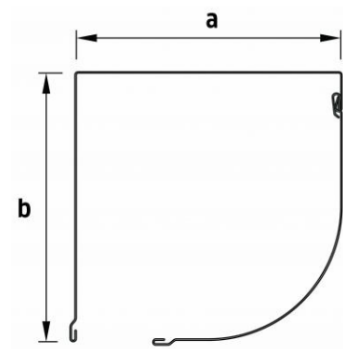

Rolluik Nice & Simple zonne-energie

Lamel

Profiel hoogte 40 mm

Profiel dikte 9 mm

Maximale breedte 3370 mm

Maximale oppervlakte 9,44 mtr²

Gewicht p/m² 3,2 kg

Kasten

Schuine en halfronde kast

SB en QR 137 mm

SB en QR 150 mm

SB en QR 165 mm

SB en QR 180 mm

SB en QR 205 mm

Geleiders

GR 53x22E