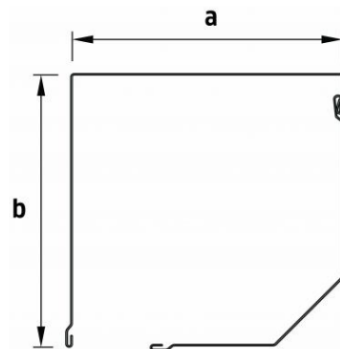

Rolluik Nice & Safe

Lamel

Profiel hoogte 40 mm

Profiel dikte 9 mm

Maximale breedte 3370 mm

Maximale oppervlakte 9,44 mtr²

Gewicht p/m² 3,2 kg

Kasten

Schuine en halfronde kast

SB en QR 137 mm

SB en QR 150 mm

SB en QR 165 mm

SB en QR 180 mm

SB en QR 205 mm

Geleiders

GR 53x22E