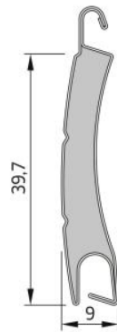

Rolluik Nice & Safe

Lamel

Profiel hoogte 40 mm

Profiel dikte 9 mm

Maximale breedte 3370 mm

Maximale oppervlakte 9,44 mtr²

Gewicht p/m² 3,2 kg

Kasten

Schuine en halfronde kast

SB en QR 137 mm

SB en QR 150 mm

SB en QR 165 mm

SB en QR 180 mm

SB en QR 205 mm

Geleiders

GR 53x22E

GR 53x60E

GR 79x22E

GR 53x34E

GR 53x42E

Opvulprofiel

GR 45x22E

Gr 45x60E

Motor