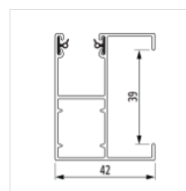

Rolluik Nice & Safe

Lamel

Profiel hoogte 40 mm

Profiel dikte 9 mm

Maximale breedte 3370 mm

Maximale oppervlakte 9,44 mtr²

Gewicht p/m² 3,2 kg

Kasten

Schuine en halfronde kast

SB en QR 137 mm

SB en QR 150 mm

SB en QR 165 mm

SB en QR 180 mm

SB en QR 205 mm

Geleiders

GR 53x42E

Motor

Geruisloze Somfy RS100 motor met obstakeldetectie en slow start-stop voorbereid voor afstandsbediening. Minimale breedte met dit type motor is 600 mm.

Garantie

7 jaar garantie