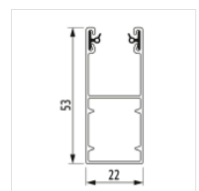

Schuine en halfronde kast

SB en QR 137 mm

SB en QR 150 mm

SB en QR 165 mm

SB en QR 180 mm

SB en QR 205 mm

Geleiders

GR 53x22E

GR 53x60E

GR 79x22E

GR 53x34E

GR 53x42E

Opvulprofiel

GR 45x22E

Gr 45x60E

Motor