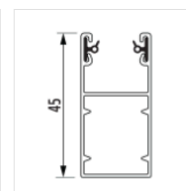

Schuine en halfronde kast

SB en QR 137 mm

SB en QR 150 mm

SB en QR 165 mm

SB en QR 180 mm

SB en QR 205 mm

Geleiders

GR 53x22E

GR 53x60E

GR 79x22E

GR 53x34E

GR 53x42E

Opvulprofiel

GR 45x22E

Gr 45x60E

Motor