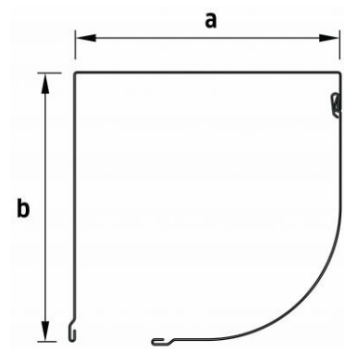

Rolluik Nice & Safe

Lamel

Profiel hoogte 40 mm

Profiel dikte 9 mm

Maximale breedte 3370 mm

Maximale oppervlakte 9,44 mtr²

Gewicht p/m² 3,2 kg

Kasten

Schuine en halfronde kast

SB en QR 137 mm

SB en QR 150 mm

SB en QR 165 mm

SB en QR 180 mm

SB en QR 205 mm

Geleiders

GR 53x22E