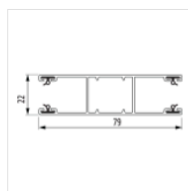

Rolluik Nice & Safe

Lamel

Profiel hoogte 40 mm

Profiel dikte 9 mm

Maximale breedte 3370 mm

Maximale oppervlakte 9,44 mtr²

Gewicht p/m² 3,2 kg

Kasten

Schuine en halfronde kast

SB en QR 137 mm

SB en QR 150 mm

SB en QR 165 mm

SB en QR 180 mm

SB en QR 205 mm

Geleiders

GR 79x22E

Motor

Geruisloze Somfy RS100 motor met obstakeldetectie en slow start-stop voorbereid voor afstandsbediening. Minimale breedte met dit type motor is 600 mm.

Garantie

7 jaar garantie