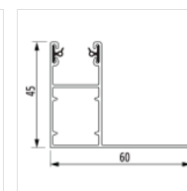

Schuine en halfronde kast

SB en QR 137 mm

SB en QR 150 mm

SB en QR 165 mm

SB en QR 180 mm

SB en QR 205 mm

Geleiders

GR 53x22E

GR 53x60E

GR 79x22E

GR 53x34E

GR 53x42E

Opvulprofiel

GR 45x22E

Gr 45x60E

Motor