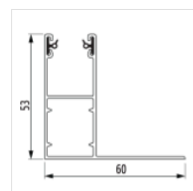

Rolluik Nice & Safe

Lamel

Profiel hoogte 40 mm

Profiel dikte 9 mm

Maximale breedte 3370 mm

Maximale oppervlakte 9,44 mtr²

Gewicht p/m² 3,2 kg

Kasten

Schuine en halfronde kast

SB en QR 137 mm

SB en QR 150 mm

SB en QR 165 mm

SB en QR 180 mm

SB en QR 205 mm

Geleiders

GR 53x22E

GR 53x60E

GR 79x22E

GR 53x34E

GR 53x42E

Opvulprofiel

GR 45x22E

Gr 45x60E

Motor