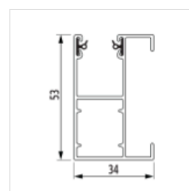

Rolluik Nice & Safe

Lamel

Profiel hoogte 40 mm

Profiel dikte 9 mm

Maximale breedte 3370 mm

Maximale oppervlakte 9,44 mtr²

Gewicht p/m² 3,2 kg

Kasten

Schuine en halfronde kast

SB en QR 137 mm

SB en QR 150 mm

SB en QR 165 mm

SB en QR 180 mm

SB en QR 205 mm

Geleiders

GR 53x22E

GR 53x60E

GR 79x22E

GR 53x34E

GR 53x42E

Opvulprofiel

GR 45x22E

Gr 45x60E

Motor