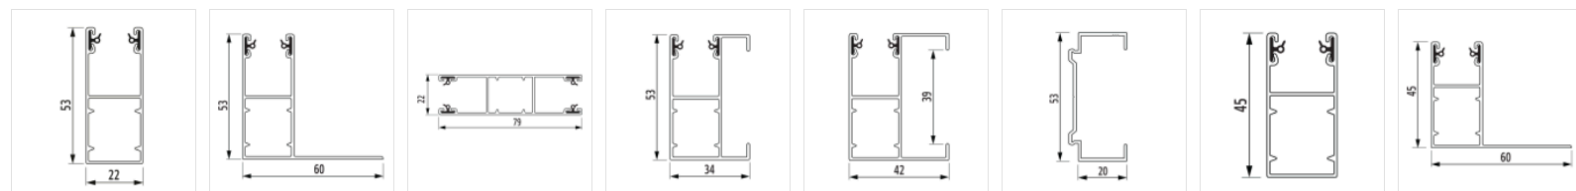

Rolluik Nice & Safe zonne-energie

Lamel

Profiel hoogte 40 mm

Profiel dikte 9 mm

Maximale breedte 3370 mm

Maximale oppervlakte 9,44 mtr²

Gewicht p/m² 3,2 kg

Kasten

Schuine en halfronde kast

SB en QR 137 mm

SB en QR 150 mm

SB en QR 165 mm

SB en QR 180 mm

SB en QR 205 mm

Geleiders

GR 53x22E

GR 53x60E

GR 79x22E

GR 53x34E

GR 53x42E

Opvulprofiel

GR 45x22E

Gr 45x60E

Motor