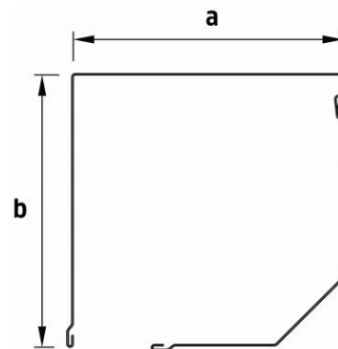

Rolluik Nice & Safe zonne-energie

Lamel

Profiel hoogte 40 mm

Profiel dikte 9 mm

Maximale breedte 3370 mm

Maximale oppervlakte 9,44 mtr²

Gewicht p/m² 3,2 kg

Kasten

Schuine en halfronde kast

SB en QR 137 mm

SB en QR 150 mm

SB en QR 165 mm

SB en QR 180 mm

SB en QR 205 mm

Geleiders

GR 53x22E