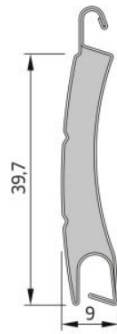

Rolluik Nice & Safe zonne-energie

Lamel

Profiel hoogte 40 mm

Profiel dikte 9 mm

Maximale breedte 3370 mm

Maximale oppervlakte 9,44 mtr²

Gewicht p/m² 3,2 kg

Kasten

Schuine en halfronde kast

SB en QR 137 mm

SB en QR 150 mm

SB en QR 165 mm

SB en QR 180 mm

SB en QR 205 mm

Geleiders

GR 53x22E

GR 53x60E

GR 79x22E

GR 53x34E

GR 53x42E

Opvulprofiel

GR 45x22E

Gr 45x60E

Motor