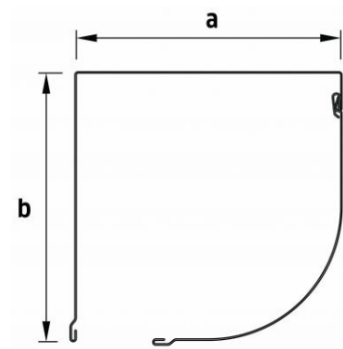

Rolluik Nice & Safe zonne-energie

Lamel

Profiel hoogte 40 mm

Profiel dikte 9 mm

Maximale breedte 3370 mm

Maximale oppervlakte 9,44 mtr²

Gewicht p/m² 3,2 kg

Kasten

Schuine en halfronde kast

SB en QR 137 mm

SB en QR 150 mm

SB en QR 165 mm

SB en QR 180 mm

SB en QR 205 mm

Geleiders

GR 53x22E