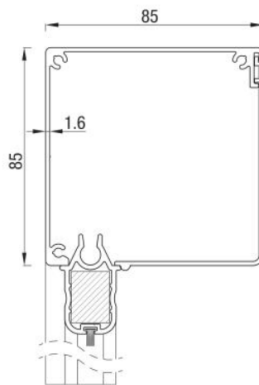

Ritsscreen Nice & Simple 85

Afmeting

- Omkasting 85x85 mm
- Onderlat hoogte 30 mm
- Maximale breedte 3000 mm
- Maximale hoogte 2000 mm
- Maximale oppervlakte 6,0 mtr²

Kast

- Rechte, schuine en halfronde kast 85x85 mm
- Onderlat hoogte 30 mm

Geleider

Doek

Sergé glasvezel in 5% of 1% lichtdoorlaatbaarheid.

Motor

Huismerk motor met elektronische eindafslag zonder obstakeldetectie voorbereid voor afstandsbediening. Minimale breedte met dit type motor is 650 mm.