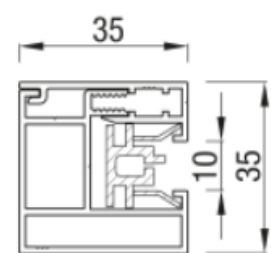

Ritsscreen Nice & Simple 85

Afmeting

- Omkasting 85x85 mm
- Onderlat hoogte 30 mm
- Maximale breedte 3000 mm
- Maximale hoogte 2000 mm
- Maximale oppervlakte 6,0 mtr²

Kast

- Rechte, schuine en halfronde kast 85x85 mm
- Onderlat hoogte 30 mm

Geleider

Doek

Sergé glasvezel in 5% of 1% lichtdoorlaatbaarheid.

Motor

Huismerk motor met elektronische eindafslag zonder obstakeldetectie voorbereid voor afstandsbediening. Minimale breedte met dit type motor is 650 mm.