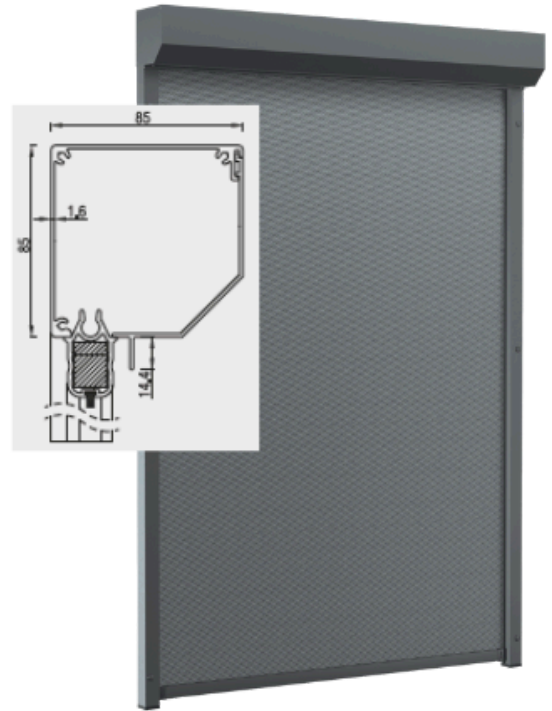

Ritsscreen Nice & Simple 85

Afmeting

- Omkasting 85x85 mm
- Onderlat hoogte 30 mm
- Maximale breedte 3000 mm
- Maximale hoogte 2000 mm
- Maximale oppervlakte 6,0 mtr²

Kast

- Rechte, schuine en halfronde kast 85x85 mm
- Onderlat hoogte 30 mm

Geleider

Doek

Sergé glasvezel in 5% of 1% lichtdoorlaatbaarheid.

Motor

Huismerk motor met elektronische eindafslag zonder obstakeldetectie voorbereid voor afstandsbediening. Minimale breedte met dit type motor is 650 mm.