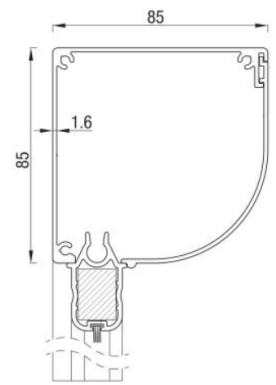

Ritsscreen Nice & Simple 85

Afmeting

- Omkasting 85x85 mm
- Onderlat hoogte 30 mm
- Maximale breedte 3000 mm
- Maximale hoogte 2000 mm
- Maximale oppervlakte 6,0 mtr²

Kast

- Rechte, schuine en halfronde kast 85x85 mm
- Onderlat hoogte 30 mm

Geleider

Doek

Sergé glasvezel in 5% of 1% lichtdoorlaatbaarheid.

Motor

Huismerk motor met elektronische eindafslag zonder obstakeldetectie voorbereid voor afstandsbediening. Minimale breedte met dit type motor is 650 mm.