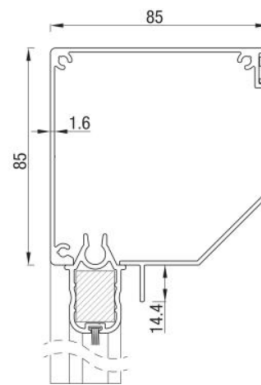

Ritsscreen Nice & Simple 85

Afmeting

- Omkasting 85x85 mm
- Onderlat hoogte 30 mm
- Maximale breedte 3000 mm
- Maximale hoogte 2000 mm
- Maximale oppervlakte 6,0 mtr²

Kast

- Rechte, schuine en halfronde kast 85x85 mm
- Onderlat hoogte 30 mm

Geleider

Doek

Sergé glasvezel in 5% of 1% lichtdoorlaatbaarheid.

Motor

Huismerk motor met elektronische eindafslag zonder obstakeldetectie voorbereid voor afstandsbediening. Minimale breedte met dit type motor is 650 mm.