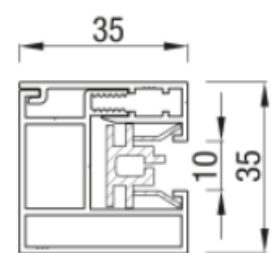

Ritsscreen Nice & Simple 75

Afmeting

Omkasting 75x75 mm
Onderlat hoogte 30 mm
Maximale breedte 2300 mm
Maximale hoogte 1700 mm
Maximale oppervlakte 3,9 mtr²

Kast

Schuine kast 75x75 mm
Onderlat hoogte 30 mm

Geleider

Doek

Sergé glasvezel in 5% of 1% lichtdoorlaatbaarheid.

Motor

Huismerk motor met elektronische eindafslag zonder obstakeldetectie voorbereid voor afstandsbediening. Minimale breedte met dit type motor is 650 mm.