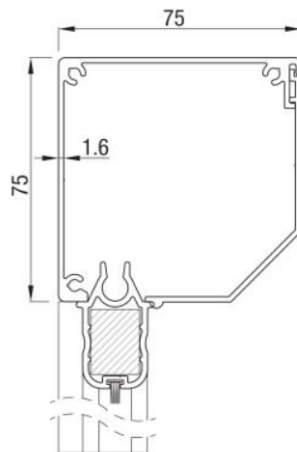

Ritsscreen Nice & Simple 75

Afmeting

Omkasting 75x75 mm
Onderlat hoogte 30 mm
Maximale breedte 2300 mm
Maximale hoogte 1700 mm
Maximale oppervlakte 3,9 mtr²

Kast

Schuine kast 75x75 mm
Onderlat hoogte 30 mm

Geleider

Doek

Sergé glasvezel in 5% of 1% lichtdoorlaatbaarheid.

Motor

Huismerk motor met elektronische eindafslag zonder obstakeldetectie voorbereid voor afstandsbediening. Minimale breedte met dit type motor is 650 mm.