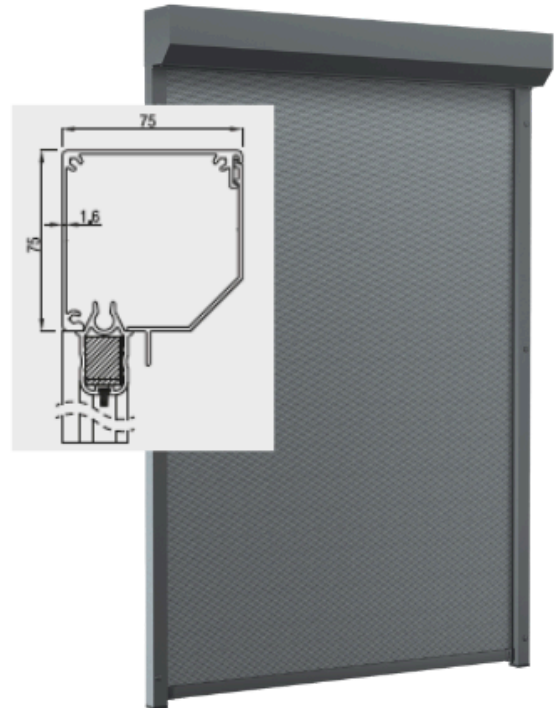

Ritsscreen Nice & Simple 75

Afmeting

Omkasting 75x75 mm
Onderlat hoogte 30 mm
Maximale breedte 2300 mm
Maximale hoogte 1700 mm
Maximale oppervlakte 3,9 mtr²

Kast

Schuine kast 75x75 mm
Onderlat hoogte 30 mm

Geleider

Doek

Sergé glasvezel in 5% of 1% lichtdoorlaatbaarheid.

Motor

Huismerk motor met elektronische eindafslag zonder obstakeldetectie voorbereid voor afstandsbediening. Minimale breedte met dit type motor is 650 mm.