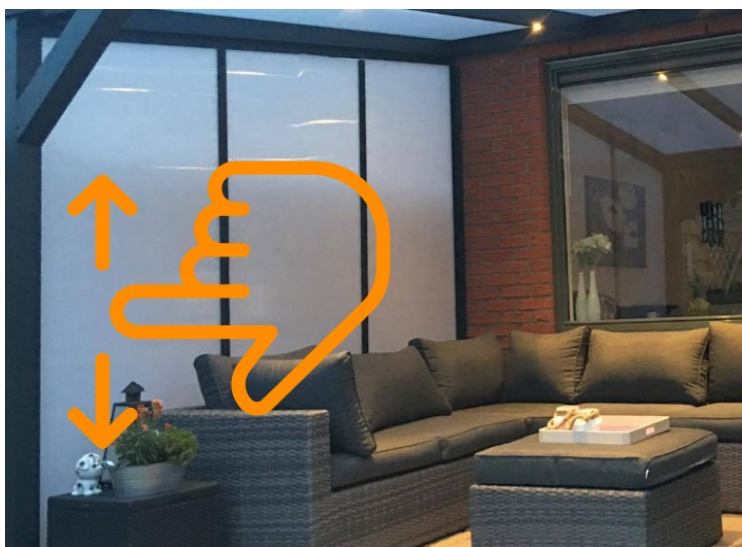

Lichtdoorlatende zijwand polycarbonaat Nice & Easy

prima
veranda

Het totaalpakket bestaat uit:

5x	Aluminium U-profielen op maat gemaakt
1,2 of 3x	Aluminium H-profielen
1,2,3 of 4x	Polycarbonaat plaat op maat gemaakt
1x	Rubber afdichting
1x	Compriband
1x	Bevestigingsmaterialen
1x	Montagehandleiding

Meet de maten en vul ze in op de checklist:

Meet de totale diepte onder- en boven (rechte maat). Meet ook de hoogte van het profiel wat aan de muur komt en de hoogte van het profiel aan de kant van de goot. Schrijf de kleinste maten op.

Het terras is vaak niet helemaal recht en het is belangrijk om zelf het nieuwe 0-punt te bepalen. Dit is bv. een onderzijde van een dorpel van deur of schuifpui. Vanuit dit punt op de muur gaat alles haaks (waterpas) geleverd worden. Straatwerk wat schuin afloopt zal hierop aangepast moeten worden.