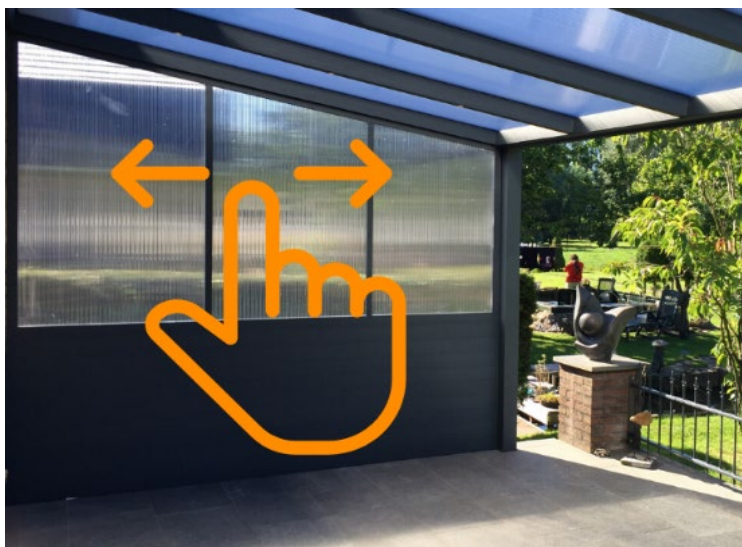

Aluminium zijwand borstwering polycarbonaat Nice & Easy

prima
veranda

Het totaalpakket bestaat uit:

10x	Stapelbare aluminium rabatdelen
5x	Aluminium U-profielen op maat gemaakt
1x	Aluminium klikprofiel
1,2 of 3x	Aluminium H-profielen
1,2,3 of 4x	Polycarbonaat plaat op maat gemaakt
1x	Rubber afdichting
1x	Compriband
1x	Bevestigingsmaterialen
1x	Montagehandleiding

Meet de maten en vul ze in op de checklist:

Meet de totale diepte onder- en boven (rechte maat). Meet ook de hoogte van het profiel wat aan de muur komt en de hoogte van het profiel aan de kant van de goot. Schrijf de kleinste maten op.

Het terras is vaak niet helemaal recht en het is belangrijk om zelf het nieuwe 0-punt te bepalen. Dit is bv. een onderzijde van een dorpel van deur of schuifpui. Vanuit dit punt op de muur gaat alles haaks (waterpas) geleverd worden. Straatwerk wat schuin afloopt zal hierop aangepast moeten worden.