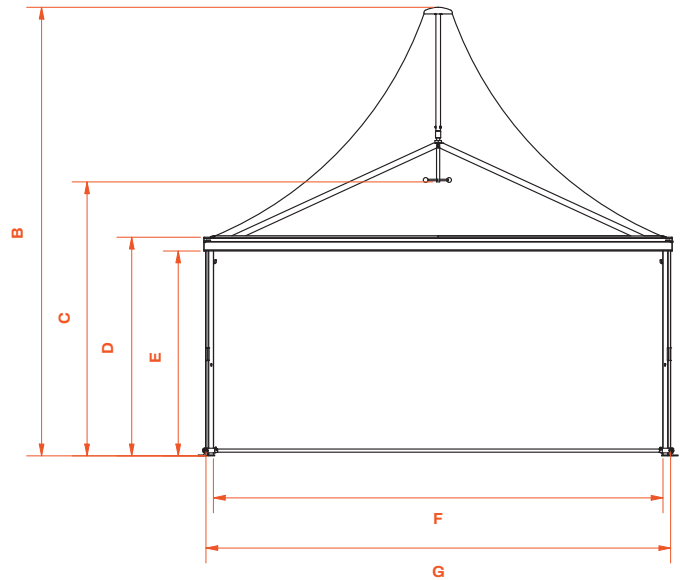

pagoda tent dimensions 5x5

	Constructie 5x5 meter
A Segment lengte h.o.h.	4.856 mm
B Nokhoogte, verstelbaar	4.737 - 5.037 mm
C Binnenhoogte, verstelbaar	3.010 - 3.310 mm
D Zijhoogte	2.321 mm
E Doorloophoogte	2.175 mm
F Binnenkant kolommen	4.772 mm
G Buitenkant kolommen	4.940 mm