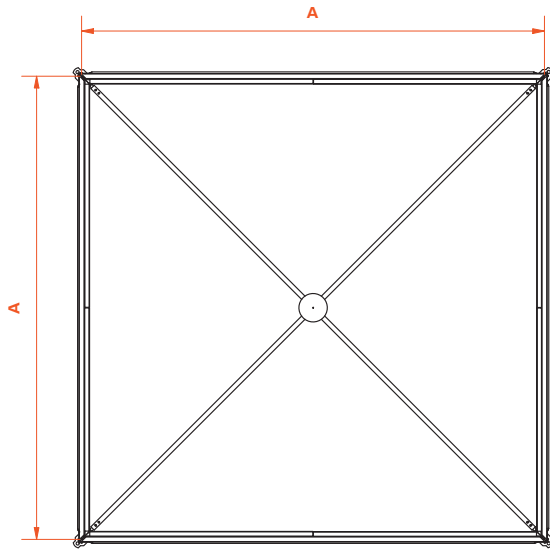

pagoda tent dimensions 5x5

	Constructie 5x5 meter
A Segment lengte h.o.h.	4.856 mm
B Nokhoogte, verstelbaar	4.737 - 5.037 mm
C Binnenhoogte, verstelbaar	3.010 - 3.310 mm
D Zijhoogte	2.321 mm
E Doorloophoogte	2.175 mm
F Binnenkant kolommen	4.772 mm
G Buitenkant kolommen	4.940 mm