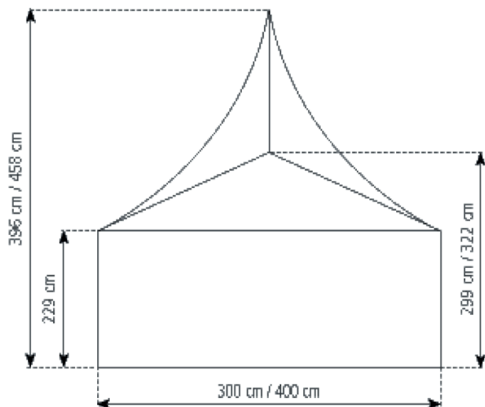

# pagoda tent dimensions 4x4

## PAGODETENT 4x4

**Breedte**  
4,08 m

**Lengte:**  
4,08 m

**Hoogte:**  
4,68 m

**Doorloophoogte:**  
2,29 m

**Materiaal zeil:**  
Brandvertragend (DIN 4102 B1)

**Frame:**  
Aluminium

**Verankering:**  
Ballastvloer, betonblokken of  
grondpennen