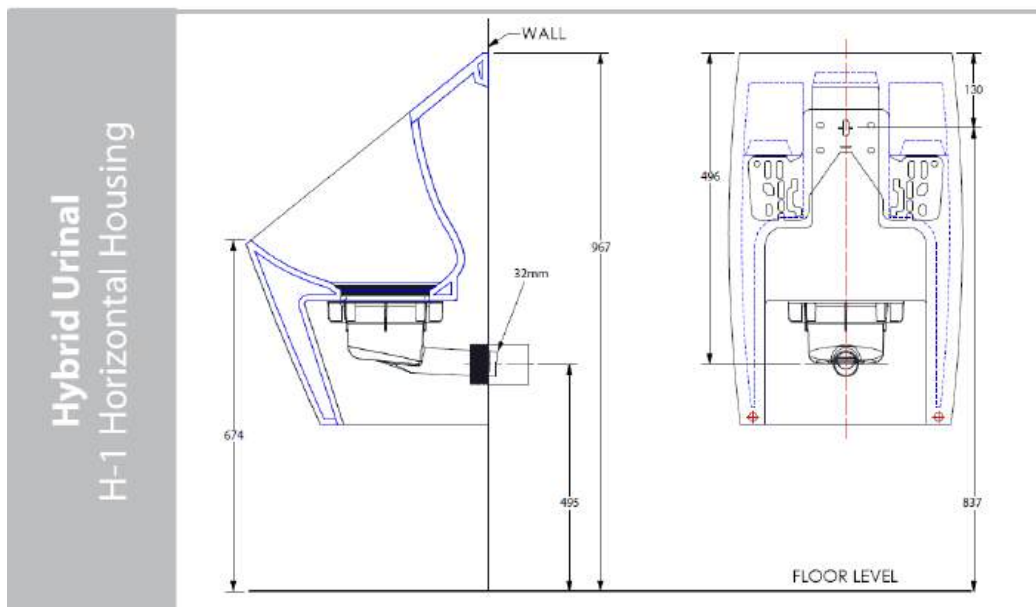

Technische specificaties Hybrid urinoir

Leverancier:	Mr.Friendly, zie adres onderaan pagina
Gewicht:	Ongeveer 27KG
Keur:	Wit
Materiaal:	Keramik
Uitgang:	Naar achter
Filter:	Nat filter, met afsluitvloeistof (optioneel membraanfilter met adaptie rubber)
Filterwissel:	Gemiddeld tussen 8.000 en 10.000 gebruiksmomenten
Wateraansluiting:	Standaard wastafel aansluiting met stopkraan

<p>Beugel Ongeveer 9cm breed, 7,5 hoog</p>  <p>6,5 CM</p>  <p>31,8 CM</p> <p>50mm diameter</p> <p>Hoogte afvoer -> 48 a 49 cm boven vloer (hart)</p> <p>Diameter afvoerpijp 50mm.</p> <p>48 a 49 cm</p> <p>Plaats knopje (x) in locatie wateraansluiting</p> <p>HYBRID VERSIE</p>	<p>Installatie kan 2 soorten beugels. Als hierboven en als hiernaast. Standaard wordt de beugel hierboven geleverd.</p> <p>De positie van de wateraansluiting is hiernaast gegeven (kruisje) (voor beide beugels gelijk).</p> <p>De afvoerhoogte kan iets variëren ivm persoonlijke hoogte voorkeur.</p>
--	--