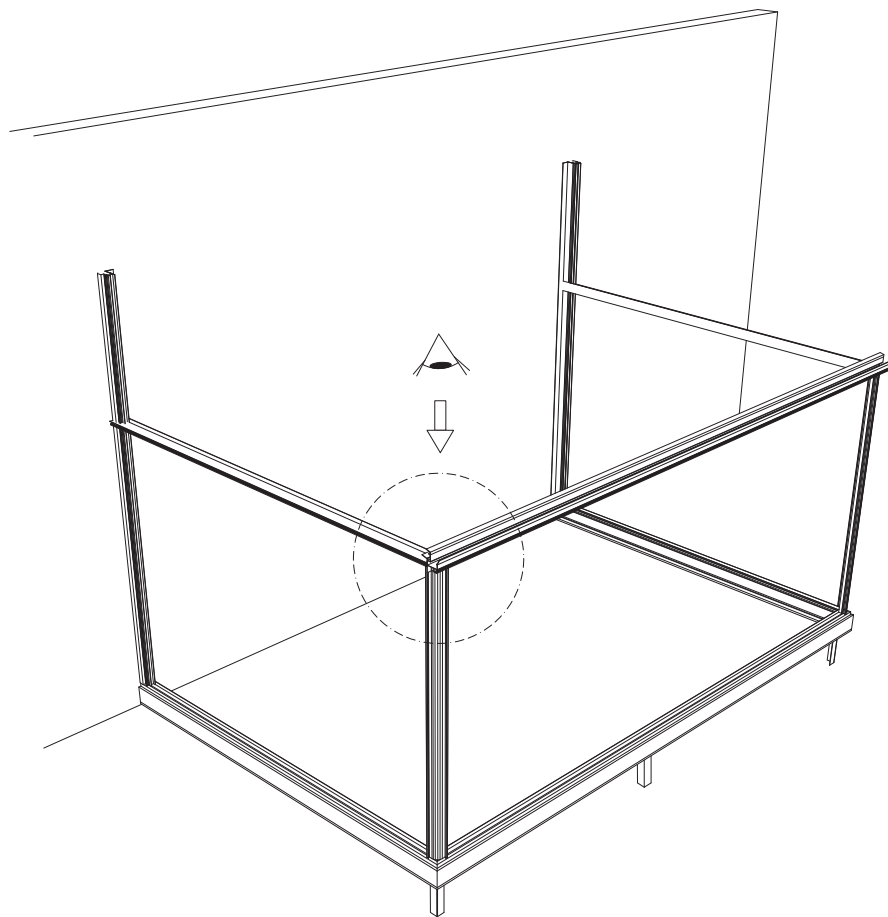

EURO-MUURSERRE > 6,04 M

W	L
2331	2351
3068	3088
	3825
	4562
	5299
	6036
	6773
	7510
	8247
	8984

Muurserre 3,09

Muurserre 3,09

2,36

3,08

Glass Dimensions Nv Euro-serre			Muurserre			2,33m	11°	GlassH: 1650		
Glass Size 730mm			Sides		Size Lenght x Wide	Roof	Size Lenght x Wide		m ²	m ²
			1650 x 730	1650 x 573	1250 x 730	2332 x 730	1492 x 730	825 x 730		
Muurserre	2,33m	x 3,09m	8	1	1	3	1	1	11,5	6,8
Muurserre	2,33m	x 3,80m	9	1	1	3	2	2	12,7	8,5
Muurserre	2,33m	x 4,57m	10	1	1	4	2	2	13,9	10,2
Muurserre	2,33m	x 5,30m	11	1	1	4	3	3	15,1	11,9
Muurserre	2,33m	x 6,04m	12	1	1	5	3	3	16,3	13,6
Muurserre	2,33m	x 6,77m	13	1	1	6	3	3	17,5	15,3
Muurserre	2,33m	x 7,53m	14	1	1	7	3	3	18,7	17,0
Muurserre	2,33m	x 8,30m	15	1	1	7	4	4	19,9	18,7
Muurserre	2,33m	x 9,02m	16	1	1	8	4	4	21,1	20,4

Points

1,59 m²

Glass Dimensions Nv Euro-serre			Muurserre			2,33m	11°	GlassH: 1850		
Glass Size 730mm			Sides		Size Lenght x Wide	Roof	Size Lenght x Wide		m ²	m ²
			1850 x 730	1850 x 573	1450 x 730	2332 x 730	1492 x 730	825 x 730		
Muurserre	2,33m	x 3,09m	8	1	1	3	1	1	12,9	6,8
Muurserre	2,33m	x 3,80m	9	1	1	3	2	2	14,3	8,5
Muurserre	2,33m	x 4,57m	10	1	1	4	2	2	15,6	10,2
Muurserre	2,33m	x 5,30m	11	1	1	4	3	3	17,0	11,9
Muurserre	2,33m	x 6,04m	12	1	1	5	3	3	18,3	13,6
Muurserre	2,33m	x 6,77m	13	1	1	6	3	3	19,7	15,3
Muurserre	2,33m	x 7,53m	14	1	1	7	3	3	21,0	17,0
Muurserre	2,33m	x 8,30m	15	1	1	7	4	4	22,4	18,7
Muurserre	2,33m	x 9,02m	16	1	1	8	4	4	23,7	20,4