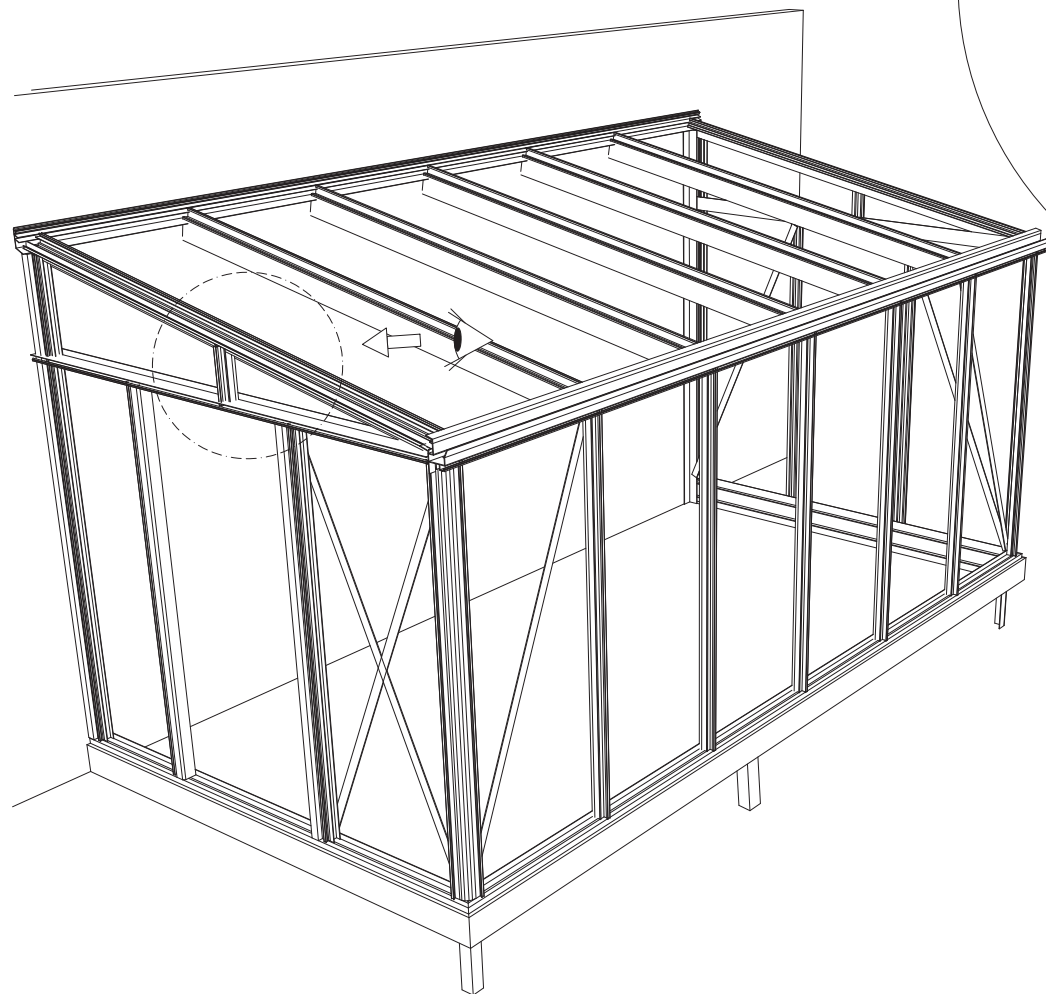

EURO-MUURSERRE > 6,04 M

W	L
2331	2351
3068	3088
	3825
	4562
	5299
	6036
	6773
	7510
	8247
	8984

Muurserre 3,09

Muurserre 3,09

2,36

3,08

Glass Dimensions Nv Euro-serre			Muurserre			2,33m	11°	GlassH: 1650		
Glass Size 730mm			Sides		Size Lenght x Wide	Roof	Size Lenght x Wide		m ²	m ²
			1650 x 730	1650 x 573	1250 x 730	2332 x 730	1492 x 730	825 x 730		
Muurserre	2,33m	x 3,09m	8	1	1	3	1	1	11,5	6,8
Muurserre	2,33m	x 3,80m	9	1	1	3	2	2	12,7	8,5
Muurserre	2,33m	x 4,57m	10	1	1	4	2	2	13,9	10,2
Muurserre	2,33m	x 5,30m	11	1	1	4	3	3	15,1	11,9
Muurserre	2,33m	x 6,04m	12	1	1	5	3	3	16,3	13,6
Muurserre	2,33m	x 6,77m	13	1	1	6	3	3	17,5	15,3
Muurserre	2,33m	x 7,53m	14	1	1	7	3	3	18,7	17,0
Muurserre	2,33m	x 8,30m	15	1	1	7	4	4	19,9	18,7
Muurserre	2,33m	x 9,02m	16	1	1	8	4	4	21,1	20,4

Points

1,59 m²

Glass Dimensions Nv Euro-serre			Muurserre			2,33m	11°	GlassH: 1850		
Glass Size 730mm			Sides		Size Lenght x Wide	Roof	Size Lenght x Wide		m ²	m ²
			1850 x 730	1850 x 573	1450 x 730	2332 x 730	1492 x 730	825 x 730		
Muurserre	2,33m	x 3,09m	8	1	1	3	1	1	12,9	6,8
Muurserre	2,33m	x 3,80m	9	1	1	3	2	2	14,3	8,5
Muurserre	2,33m	x 4,57m	10	1	1	4	2	2	15,6	10,2
Muurserre	2,33m	x 5,30m	11	1	1	4	3	3	17,0	11,9
Muurserre	2,33m	x 6,04m	12	1	1	5	3	3	18,3	13,6
Muurserre	2,33m	x 6,77m	13	1	1	6	3	3	19,7	15,3
Muurserre	2,33m	x 7,53m	14	1	1	7	3	3	21,0	17,0
Muurserre	2,33m	x 8,30m	15	1	1	7	4	4	22,4	18,7
Muurserre	2,33m	x 9,02m	16	1	1	8	4	4	23,7	20,4