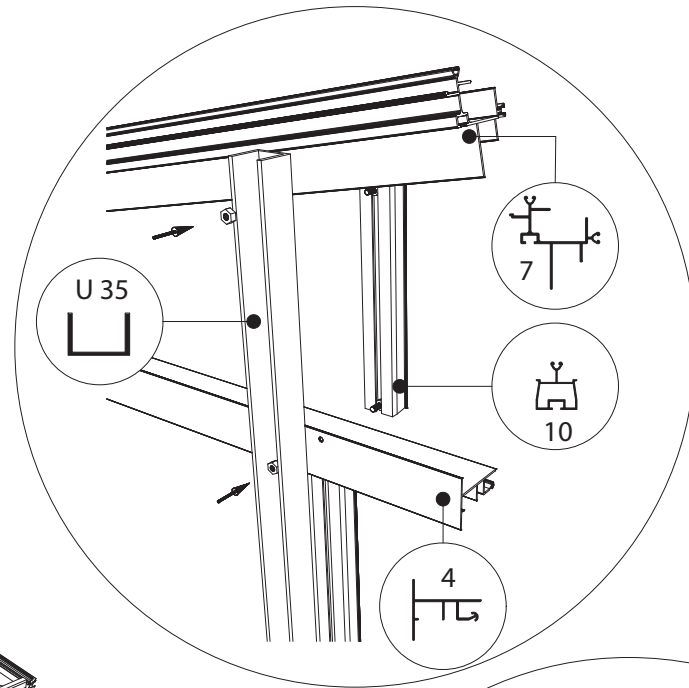

EURO-MUURSERRE > 6,04 M

W	L
2331	2351
3068	3088
	3825
	4562
	5299
	6036
	6773
	7510
	8247
	8984

Muurserre 3,09

Muurserre 3,09

2,36

3,08

Glass Dimensions Nv Euro-serre			Muurserre			2,33m	11°	GlassH: 1650		
Glass Size 730mm			Sides		Size Lenght x Wide	Roof	Size Lenght x Wide		m ²	m ²
			1650 x 730	1650 x 573	1250 x 730	2332 x 730	1492 x 730	825 x 730		
Muurserre	2,33m	x 3,09m	8	1	1	3	1	1	11,5	6,8
Muurserre	2,33m	x 3,80m	9	1	1	3	2	2	12,7	8,5
Muurserre	2,33m	x 4,57m	10	1	1	4	2	2	13,9	10,2
Muurserre	2,33m	x 5,30m	11	1	1	4	3	3	15,1	11,9
Muurserre	2,33m	x 6,04m	12	1	1	5	3	3	16,3	13,6
Muurserre	2,33m	x 6,77m	13	1	1	6	3	3	17,5	15,3
Muurserre	2,33m	x 7,53m	14	1	1	7	3	3	18,7	17,0
Muurserre	2,33m	x 8,30m	15	1	1	7	4	4	19,9	18,7
Muurserre	2,33m	x 9,02m	16	1	1	8	4	4	21,1	20,4

Points

1,59 m²

Glass Dimensions Nv Euro-serre			Muurserre			2,33m	11°	GlassH: 1850		
Glass Size 730mm			Sides		Size Lenght x Wide	Roof	Size Lenght x Wide		m ²	m ²
			1850 x 730	1850 x 573	1450 x 730	2332 x 730	1492 x 730	825 x 730		
Muurserre	2,33m	x 3,09m	8	1	1	3	1	1	12,9	6,8
Muurserre	2,33m	x 3,80m	9	1	1	3	2	2	14,3	8,5
Muurserre	2,33m	x 4,57m	10	1	1	4	2	2	15,6	10,2
Muurserre	2,33m	x 5,30m	11	1	1	4	3	3	17,0	11,9
Muurserre	2,33m	x 6,04m	12	1	1	5	3	3	18,3	13,6
Muurserre	2,33m	x 6,77m	13	1	1	6	3	3	19,7	15,3
Muurserre	2,33m	x 7,53m	14	1	1	7	3	3	21,0	17,0
Muurserre	2,33m	x 8,30m	15	1	1	7	4	4	22,4	18,7
Muurserre	2,33m	x 9,02m	16	1	1	8	4	4	23,7	20,4