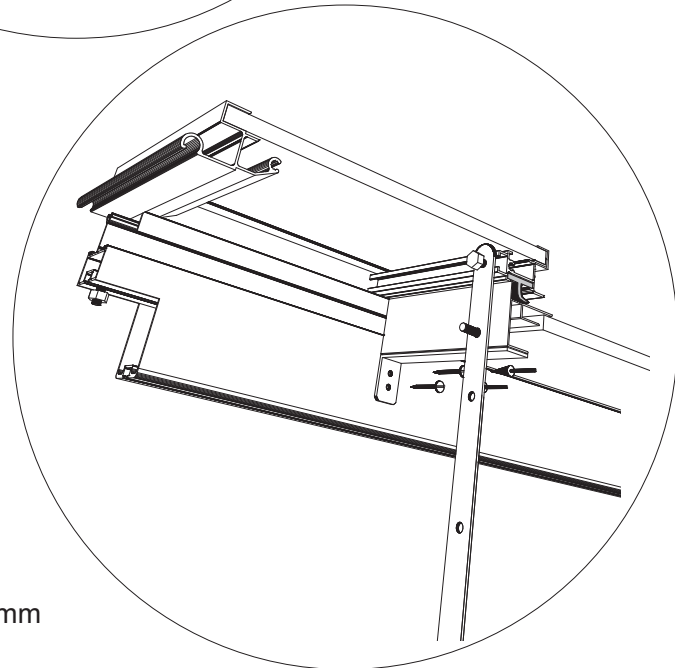

EURO-MUURSERRE > 6,04 M

W	L
2331	2351
3068	3088
	3825
	4562
	5299
	6036
	6773
	7510
	8247
	8984

Muurserre 3,09

Muurserre 3,09

2,36

3,08

Glass Dimensions Nv Euro-serre			Muurserre			2,33m	11°	GlassH: 1650		
Glass Size 730mm			Sides		Size Lenght x Wide	Roof	Size Lenght x Wide		m ²	m ²
			1650 x 730	1650 x 573	1250 x 730	2332 x 730	1492 x 730	825 x 730		
Muurserre	2,33m	x 3,09m	8	1	1	3	1	1	11,5	6,8
Muurserre	2,33m	x 3,80m	9	1	1	3	2	2	12,7	8,5
Muurserre	2,33m	x 4,57m	10	1	1	4	2	2	13,9	10,2
Muurserre	2,33m	x 5,30m	11	1	1	4	3	3	15,1	11,9
Muurserre	2,33m	x 6,04m	12	1	1	5	3	3	16,3	13,6
Muurserre	2,33m	x 6,77m	13	1	1	6	3	3	17,5	15,3
Muurserre	2,33m	x 7,53m	14	1	1	7	3	3	18,7	17,0
Muurserre	2,33m	x 8,30m	15	1	1	7	4	4	19,9	18,7
Muurserre	2,33m	x 9,02m	16	1	1	8	4	4	21,1	20,4

Points

1,59 m²

Glass Dimensions Nv Euro-serre			Muurserre			2,33m	11°	GlassH: 1850		
Glass Size 730mm			Sides		Size Lenght x Wide	Roof	Size Lenght x Wide		m ²	m ²
			1850 x 730	1850 x 573	1450 x 730	2332 x 730	1492 x 730	825 x 730		
Muurserre	2,33m	x 3,09m	8	1	1	3	1	1	12,9	6,8
Muurserre	2,33m	x 3,80m	9	1	1	3	2	2	14,3	8,5
Muurserre	2,33m	x 4,57m	10	1	1	4	2	2	15,6	10,2
Muurserre	2,33m	x 5,30m	11	1	1	4	3	3	17,0	11,9
Muurserre	2,33m	x 6,04m	12	1	1	5	3	3	18,3	13,6
Muurserre	2,33m	x 6,77m	13	1	1	6	3	3	19,7	15,3
Muurserre	2,33m	x 7,53m	14	1	1	7	3	3	21,0	17,0
Muurserre	2,33m	x 8,30m	15	1	1	7	4	4	22,4	18,7
Muurserre	2,33m	x 9,02m	16	1	1	8	4	4	23,7	20,4