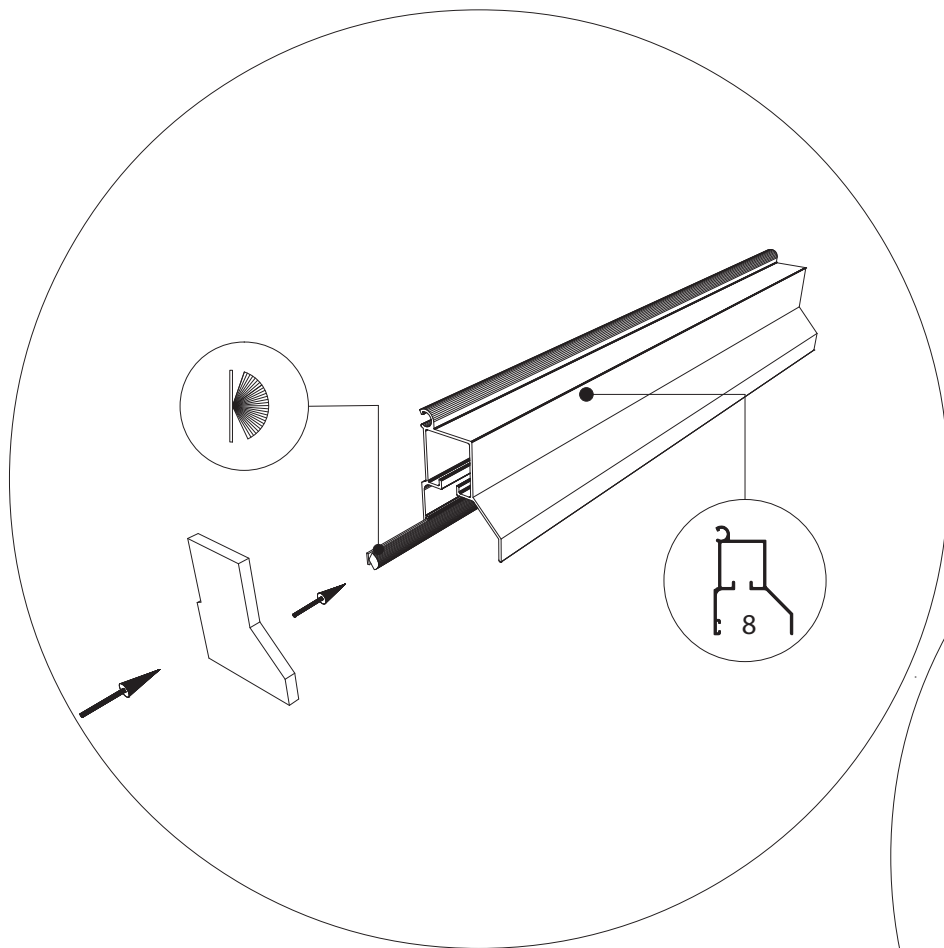

pas compris
niet inbegrepen
not included
nicht insgesamt
non include