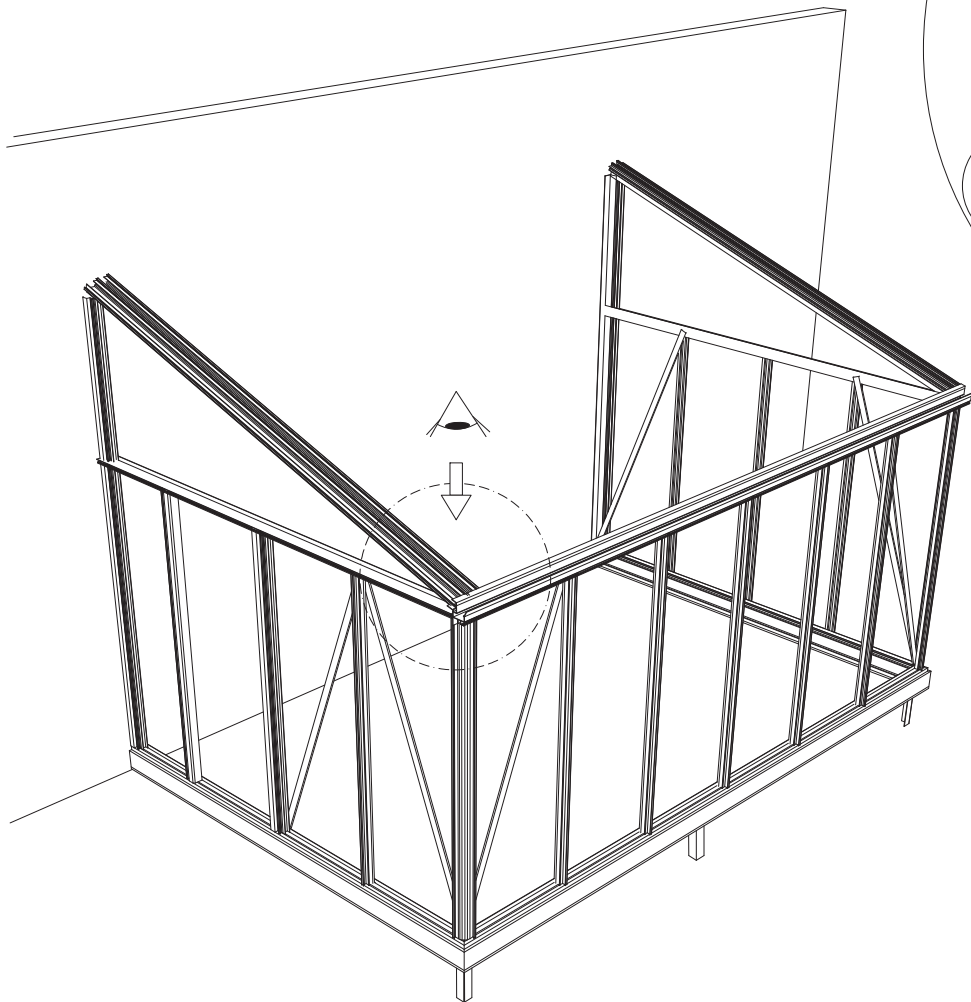

EURO-MUURSERRE > 6,04 M

W	L
2331	2351
3068	3088
	3825
	4562
	5299
	6036
	6773
	7510
	8247
	8984

Muurserre 3,09

Muurserre 3,09

2,36

3,08

Glass Dimensions Nv Euro-serre			Muurserre			2,33m	11°	GlassH: 1650		
Glass Size 730mm			Sides		Size Lenght x Wide	Roof	Size Lenght x Wide		m ²	m ²
			1650 x 730	1650 x 573	1250 x 730	2332 x 730	1492 x 730	825 x 730		
Muurserre	2,33m	x 3,09m	8	1	1	3	1	1	11,5	6,8
Muurserre	2,33m	x 3,80m	9	1	1	3	2	2	12,7	8,5
Muurserre	2,33m	x 4,57m	10	1	1	4	2	2	13,9	10,2
Muurserre	2,33m	x 5,30m	11	1	1	4	3	3	15,1	11,9
Muurserre	2,33m	x 6,04m	12	1	1	5	3	3	16,3	13,6
Muurserre	2,33m	x 6,77m	13	1	1	6	3	3	17,5	15,3
Muurserre	2,33m	x 7,53m	14	1	1	7	3	3	18,7	17,0
Muurserre	2,33m	x 8,30m	15	1	1	7	4	4	19,9	18,7
Muurserre	2,33m	x 9,02m	16	1	1	8	4	4	21,1	20,4

Points

1,59 m²

Glass Dimensions Nv Euro-serre			Muurserre			2,33m	11°	GlassH: 1850		
Glass Size 730mm			Sides		Size Lenght x Wide	Roof	Size Lenght x Wide		m ²	m ²
			1850 x 730	1850 x 573	1450 x 730	2332 x 730	1492 x 730	825 x 730		
Muurserre	2,33m	x 3,09m	8	1	1	3	1	1	12,9	6,8
Muurserre	2,33m	x 3,80m	9	1	1	3	2	2	14,3	8,5
Muurserre	2,33m	x 4,57m	10	1	1	4	2	2	15,6	10,2
Muurserre	2,33m	x 5,30m	11	1	1	4	3	3	17,0	11,9
Muurserre	2,33m	x 6,04m	12	1	1	5	3	3	18,3	13,6
Muurserre	2,33m	x 6,77m	13	1	1	6	3	3	19,7	15,3
Muurserre	2,33m	x 7,53m	14	1	1	7	3	3	21,0	17,0
Muurserre	2,33m	x 8,30m	15	1	1	7	4	4	22,4	18,7
Muurserre	2,33m	x 9,02m	16	1	1	8	4	4	23,7	20,4