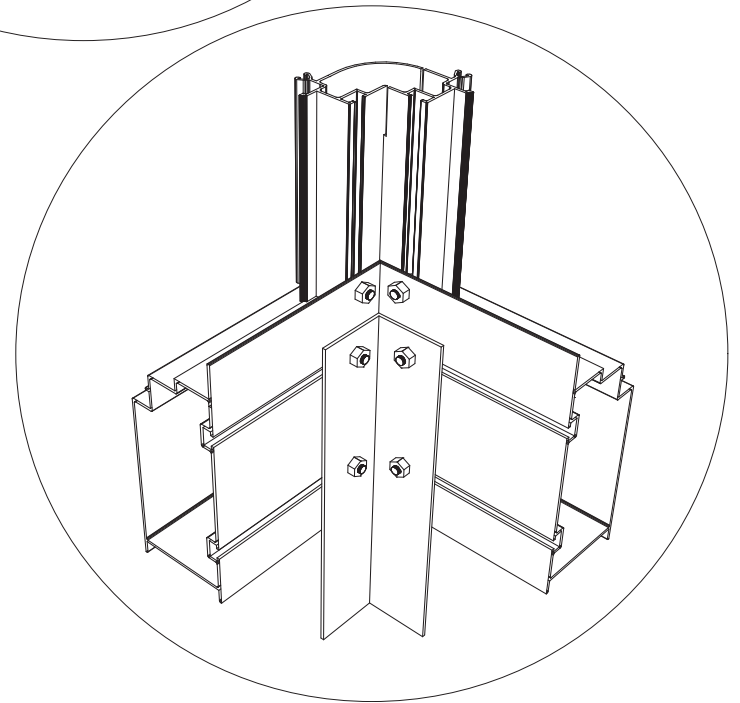

EURO-MUURSERRE > 6,04 M

W	L
2331	2351
3068	3088
	3825
	4562
	5299
	6036
	6773
	7510
	8247
	8984

Muurserre 3,09

Muurserre 3,09

2,36

3,08

Glass Dimensions Nv Euro-serre			Muurserre			2,33m	11°	GlassH: 1650		
Glass Size 730mm			Sides		Size Lenght x Wide	Roof	Size Lenght x Wide		m ²	m ²
			1650 x 730	1650 x 573	1250 x 730	2332 x 730	1492 x 730	825 x 730		
Muurserre	2,33m	x 3,09m	8	1	1	3	1	1	11,5	6,8
Muurserre	2,33m	x 3,80m	9	1	1	3	2	2	12,7	8,5
Muurserre	2,33m	x 4,57m	10	1	1	4	2	2	13,9	10,2
Muurserre	2,33m	x 5,30m	11	1	1	4	3	3	15,1	11,9
Muurserre	2,33m	x 6,04m	12	1	1	5	3	3	16,3	13,6
Muurserre	2,33m	x 6,77m	13	1	1	6	3	3	17,5	15,3
Muurserre	2,33m	x 7,53m	14	1	1	7	3	3	18,7	17,0
Muurserre	2,33m	x 8,30m	15	1	1	7	4	4	19,9	18,7
Muurserre	2,33m	x 9,02m	16	1	1	8	4	4	21,1	20,4

Points

1,59 m²

Glass Dimensions Nv Euro-serre			Muurserre			2,33m	11°	GlassH: 1850		
Glass Size 730mm			Sides		Size Lenght x Wide	Roof	Size Lenght x Wide		m ²	m ²
			1850 x 730	1850 x 573	1450 x 730	2332 x 730	1492 x 730	825 x 730		
Muurserre	2,33m	x 3,09m	8	1	1	3	1	1	12,9	6,8
Muurserre	2,33m	x 3,80m	9	1	1	3	2	2	14,3	8,5
Muurserre	2,33m	x 4,57m	10	1	1	4	2	2	15,6	10,2
Muurserre	2,33m	x 5,30m	11	1	1	4	3	3	17,0	11,9
Muurserre	2,33m	x 6,04m	12	1	1	5	3	3	18,3	13,6
Muurserre	2,33m	x 6,77m	13	1	1	6	3	3	19,7	15,3
Muurserre	2,33m	x 7,53m	14	1	1	7	3	3	21,0	17,0
Muurserre	2,33m	x 8,30m	15	1	1	7	4	4	22,4	18,7
Muurserre	2,33m	x 9,02m	16	1	1	8	4	4	23,7	20,4