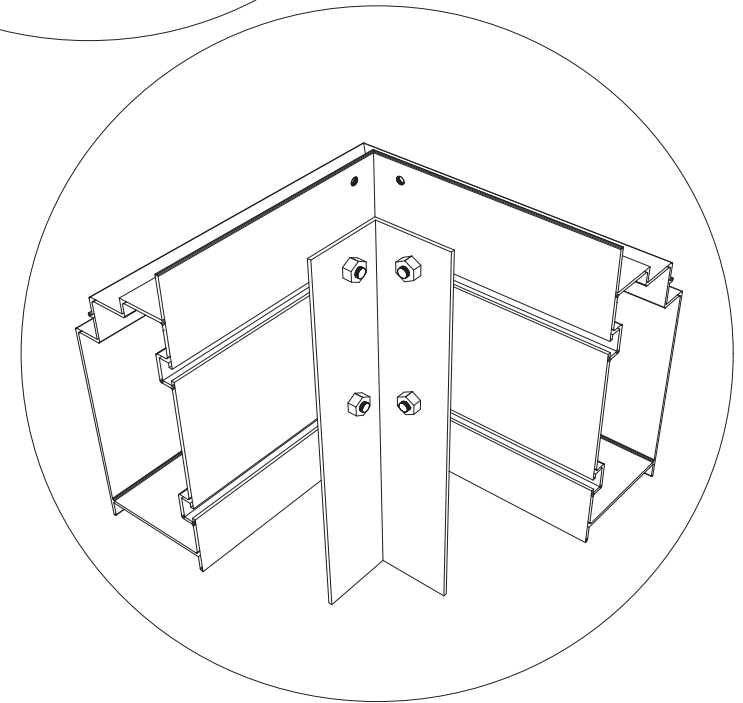

EURO-MUURSERRE > 6,04 M

W	L
2331	2351
3068	3088
	3825
	4562
	5299
	6036
	6773
	7510
	8247
	8984

Muurserre 3,09

Muurserre 3,09

2,36

3,08

Glass Dimensions Nv Euro-serre			Muurserre			2,33m	11°	GlassH: 1650		
Glass Size 730mm			Sides		Size Lenght x Wide	Roof	Size Lenght x Wide		m ²	m ²
			1650 x 730	1650 x 573	1250 x 730	2332 x 730	1492 x 730	825 x 730		
Muurserre	2,33m	x 3,09m	8	1	1	3	1	1	11,5	6,8
Muurserre	2,33m	x 3,80m	9	1	1	3	2	2	12,7	8,5
Muurserre	2,33m	x 4,57m	10	1	1	4	2	2	13,9	10,2
Muurserre	2,33m	x 5,30m	11	1	1	4	3	3	15,1	11,9
Muurserre	2,33m	x 6,04m	12	1	1	5	3	3	16,3	13,6
Muurserre	2,33m	x 6,77m	13	1	1	6	3	3	17,5	15,3
Muurserre	2,33m	x 7,53m	14	1	1	7	3	3	18,7	17,0
Muurserre	2,33m	x 8,30m	15	1	1	7	4	4	19,9	18,7
Muurserre	2,33m	x 9,02m	16	1	1	8	4	4	21,1	20,4

Points

Glass Dimensions Nv Euro-serre			Muurserre			3,07m 25°		GlassH: 1850			
Glass Size 730mm			Sides		Size Lenght x Wide		Roof		Size Lenght x Wide		
			1850 x 730	1850 x 573	1450 x 730		3160 x 730	2335 x 730	825 x 730	m ²	m ²
Muurserre	3,07m	x 3,09m	10	1	1		3	1	1	15,6	9,2
Muurserre	3,07m	x 3,80m	11	1	1		3	2	2	17,0	11,5
Muurserre	3,07m	x 4,57m	12	1	1		4	2	2	18,3	13,8
Muurserre	3,07m	x 5,30m	13	1	1		4	3	3	19,7	16,1
Muurserre	3,07m	x 6,04m	14	1	1		5	3	3	21,0	18,5
Muurserre	3,07m	x 6,77m	15	1	1		6	3	3	22,4	20,8
Muurserre	3,07m	x 7,53m	16	1	1		6	4	4	23,7	23,1
Muurserre	3,07m	x 8,30m	17	1	1		7	4	4	25,1	25,4
Muurserre	3,07m	x 9,02m	18	1	1		7	5	5	26,4	27,7