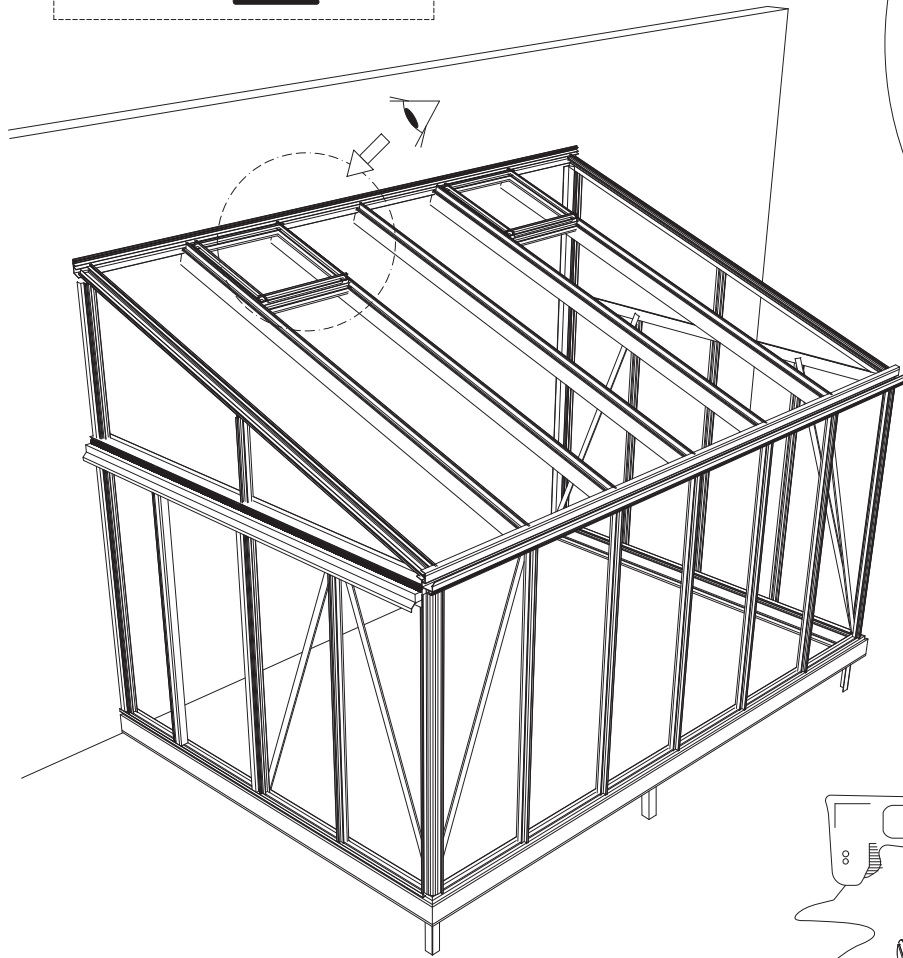

EURO-MUURSERRE > 6,04 M

W	L
2331	2351
3068	3088
	3825
	4562
	5299
	6036
	6773
	7510
	8247
	8984

Muurserre 3,09

Muurserre 3,09

2,36

3,08

Glass Dimensions Nv Euro-serre			Muurserre			2,33m	11°	GlassH: 1650		
Glass Size 730mm			Sides		Size Lenght x Wide	Roof	Size Lenght x Wide		m ²	m ²
			1650 x 730	1650 x 573	1250 x 730	2332 x 730	1492 x 730	825 x 730		
Muurserre	2,33m	x 3,09m	8	1	1	3	1	1	11,5	6,8
Muurserre	2,33m	x 3,80m	9	1	1	3	2	2	12,7	8,5
Muurserre	2,33m	x 4,57m	10	1	1	4	2	2	13,9	10,2
Muurserre	2,33m	x 5,30m	11	1	1	4	3	3	15,1	11,9
Muurserre	2,33m	x 6,04m	12	1	1	5	3	3	16,3	13,6
Muurserre	2,33m	x 6,77m	13	1	1	6	3	3	17,5	15,3
Muurserre	2,33m	x 7,53m	14	1	1	7	3	3	18,7	17,0
Muurserre	2,33m	x 8,30m	15	1	1	7	4	4	19,9	18,7
Muurserre	2,33m	x 9,02m	16	1	1	8	4	4	21,1	20,4

Points

1,59 m²

Glass Dimensions Nv Euro-serre			Muurserre			2,33m	11°	GlassH: 1850		
Glass Size 730mm			Sides		Size Lenght x Wide	Roof	Size Lenght x Wide		m ²	m ²
			1850 x 730	1850 x 573	1450 x 730	2332 x 730	1492 x 730	825 x 730		
Muurserre	2,33m	x 3,09m	8	1	1	3	1	1	12,9	6,8
Muurserre	2,33m	x 3,80m	9	1	1	3	2	2	14,3	8,5
Muurserre	2,33m	x 4,57m	10	1	1	4	2	2	15,6	10,2
Muurserre	2,33m	x 5,30m	11	1	1	4	3	3	17,0	11,9
Muurserre	2,33m	x 6,04m	12	1	1	5	3	3	18,3	13,6
Muurserre	2,33m	x 6,77m	13	1	1	6	3	3	19,7	15,3
Muurserre	2,33m	x 7,53m	14	1	1	7	3	3	21,0	17,0
Muurserre	2,33m	x 8,30m	15	1	1	7	4	4	22,4	18,7
Muurserre	2,33m	x 9,02m	16	1	1	8	4	4	23,7	20,4