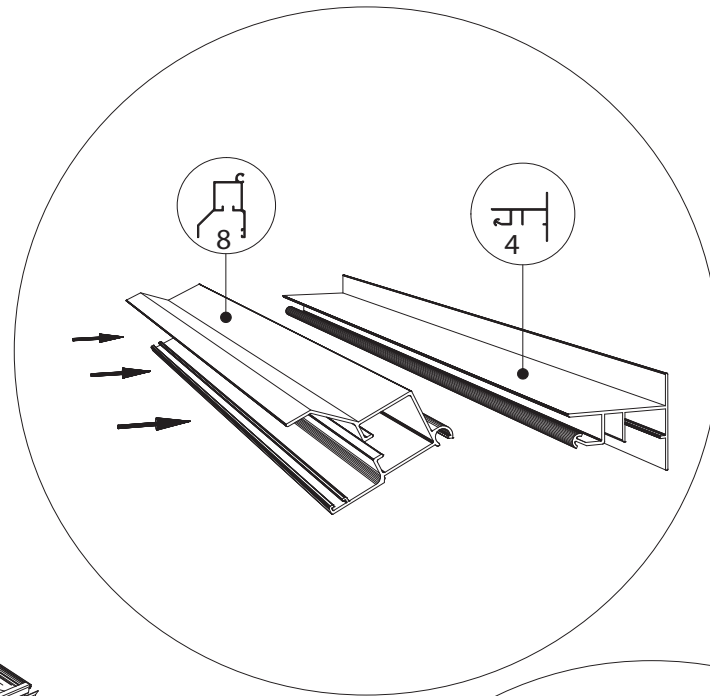

EURO-MUURSERRE > 6,04 M

W	L
2331	2351
3068	3088
	3825
	4562
	5299
	6036
	6773
	7510
	8247
	8984

Muurserre 3,09

Muurserre 3,09

2,36

3,08

Glass Dimensions Nv Euro-serre			Muurserre			2,33m	11°	GlassH: 1650		
Glass Size 730mm			Sides		Size Lenght x Wide	Roof	Size Lenght x Wide		m ²	m ²
			1650 x 730	1650 x 573	1250 x 730	2332 x 730	1492 x 730	825 x 730		
Muurserre	2,33m	x 3,09m	8	1	1	3	1	1	11,5	6,8
Muurserre	2,33m	x 3,80m	9	1	1	3	2	2	12,7	8,5
Muurserre	2,33m	x 4,57m	10	1	1	4	2	2	13,9	10,2
Muurserre	2,33m	x 5,30m	11	1	1	4	3	3	15,1	11,9
Muurserre	2,33m	x 6,04m	12	1	1	5	3	3	16,3	13,6
Muurserre	2,33m	x 6,77m	13	1	1	6	3	3	17,5	15,3
Muurserre	2,33m	x 7,53m	14	1	1	7	3	3	18,7	17,0
Muurserre	2,33m	x 8,30m	15	1	1	7	4	4	19,9	18,7
Muurserre	2,33m	x 9,02m	16	1	1	8	4	4	21,1	20,4

Points

1,59 m²

Glass Dimensions Nv Euro-serre			Muurserre			2,33m	11°	GlassH: 1850		
Glass Size 730mm			Sides		Size Lenght x Wide	Roof	Size Lenght x Wide		m ²	m ²
			1850 x 730	1850 x 573	1450 x 730	2332 x 730	1492 x 730	825 x 730		
Muurserre	2,33m	x 3,09m	8	1	1	3	1	1	12,9	6,8
Muurserre	2,33m	x 3,80m	9	1	1	3	2	2	14,3	8,5
Muurserre	2,33m	x 4,57m	10	1	1	4	2	2	15,6	10,2
Muurserre	2,33m	x 5,30m	11	1	1	4	3	3	17,0	11,9
Muurserre	2,33m	x 6,04m	12	1	1	5	3	3	18,3	13,6
Muurserre	2,33m	x 6,77m	13	1	1	6	3	3	19,7	15,3
Muurserre	2,33m	x 7,53m	14	1	1	7	3	3	21,0	17,0
Muurserre	2,33m	x 8,30m	15	1	1	7	4	4	22,4	18,7
Muurserre	2,33m	x 9,02m	16	1	1	8	4	4	23,7	20,4