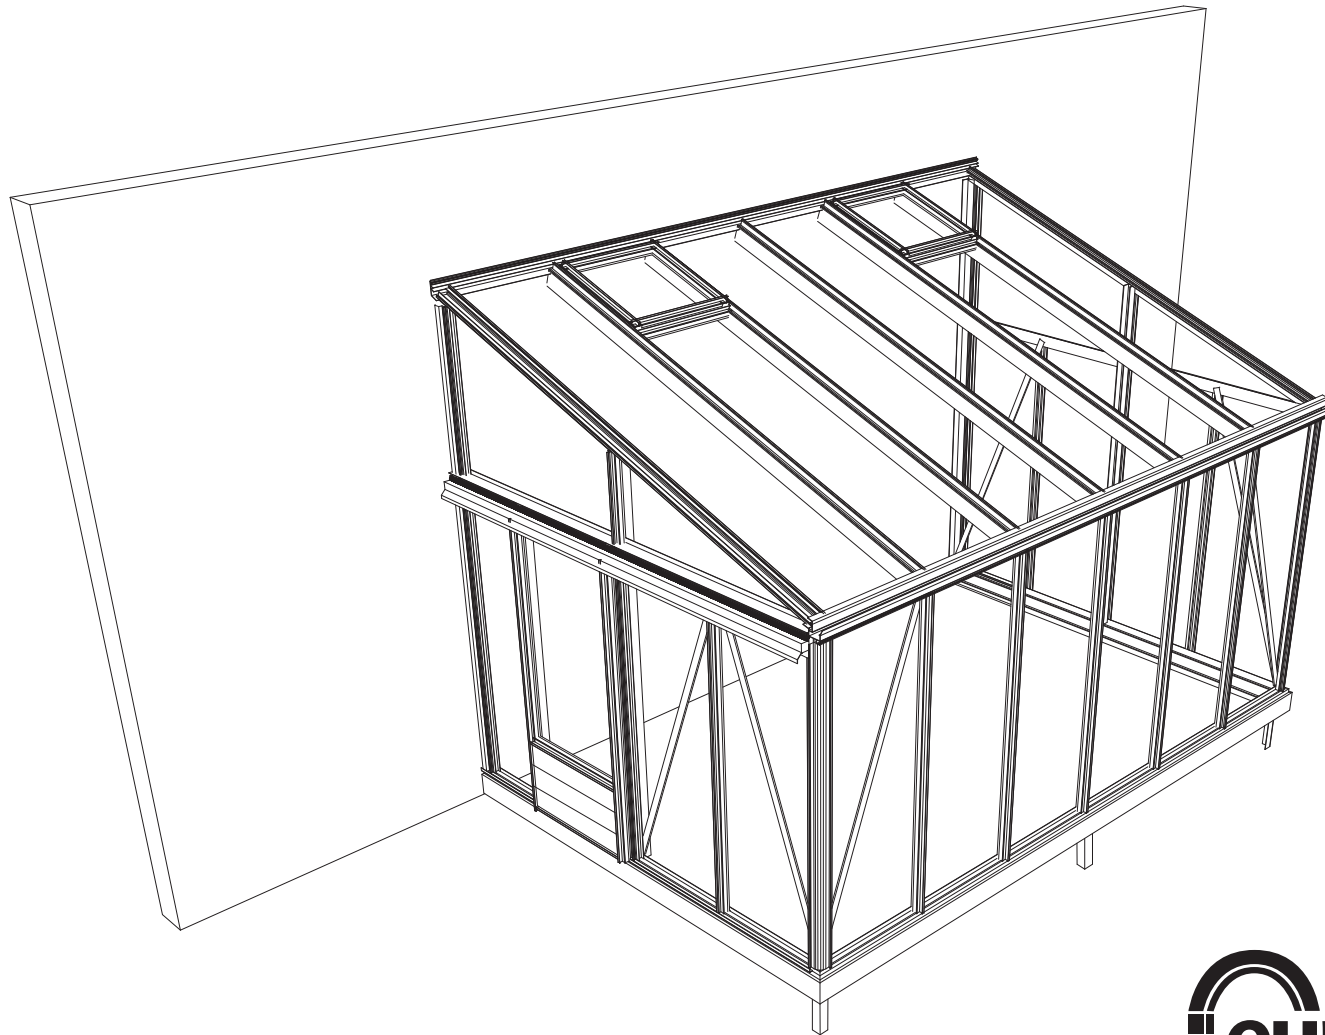

Euro-Muurserre

29-06-2015

www.lemmensstijn.be/muurserre.pdf

euro-serre