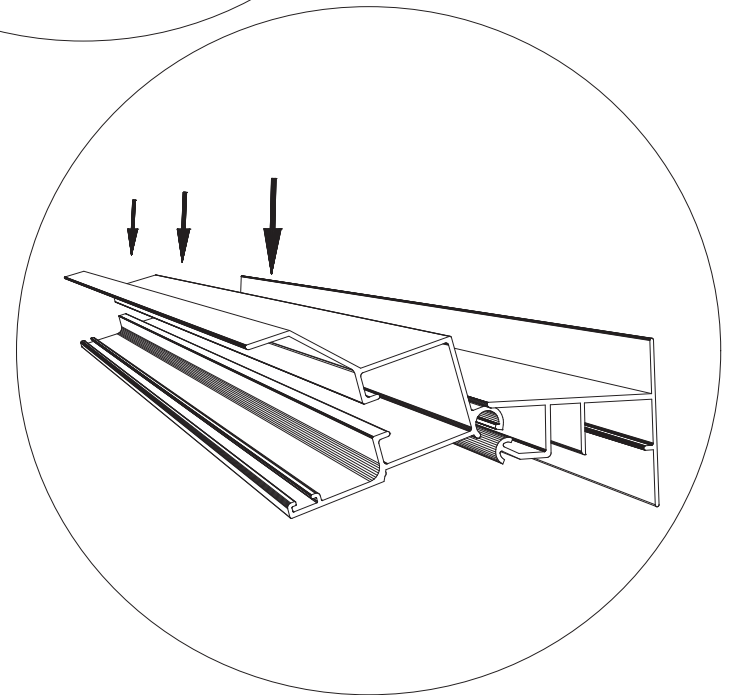

EURO-MUURSERRE > 6,04 M

W	L
2331	2351
3068	3088
	3825
	4562
	5299
	6036
	6773
	7510
	8247
	8984

Muurserre 3,09

Muurserre 3,09

2,36

3,08

Glass Dimensions Nv Euro-serre			Muurserre			2,33m	11°	GlassH: 1650		
Glass Size 730mm			Sides		Size Lenght x Wide	Roof	Size Lenght x Wide		m ²	m ²
			1650 x 730	1650 x 573	1250 x 730	2332 x 730	1492 x 730	825 x 730		
Muurserre	2,33m	x 3,09m	8	1	1	3	1	1	11,5	6,8
Muurserre	2,33m	x 3,80m	9	1	1	3	2	2	12,7	8,5
Muurserre	2,33m	x 4,57m	10	1	1	4	2	2	13,9	10,2
Muurserre	2,33m	x 5,30m	11	1	1	4	3	3	15,1	11,9
Muurserre	2,33m	x 6,04m	12	1	1	5	3	3	16,3	13,6
Muurserre	2,33m	x 6,77m	13	1	1	6	3	3	17,5	15,3
Muurserre	2,33m	x 7,53m	14	1	1	7	3	3	18,7	17,0
Muurserre	2,33m	x 8,30m	15	1	1	7	4	4	19,9	18,7
Muurserre	2,33m	x 9,02m	16	1	1	8	4	4	21,1	20,4

Points

1,59 m²

Glass Dimensions Nv Euro-serre			Muurserre			2,33m	11°	GlassH: 1850		
Glass Size 730mm			Sides		Size Lenght x Wide	Roof	Size Lenght x Wide		m ²	m ²
			1850 x 730	1850 x 573	1450 x 730	2332 x 730	1492 x 730	825 x 730		
Muurserre	2,33m	x 3,09m	8	1	1	3	1	1	12,9	6,8
Muurserre	2,33m	x 3,80m	9	1	1	3	2	2	14,3	8,5
Muurserre	2,33m	x 4,57m	10	1	1	4	2	2	15,6	10,2
Muurserre	2,33m	x 5,30m	11	1	1	4	3	3	17,0	11,9
Muurserre	2,33m	x 6,04m	12	1	1	5	3	3	18,3	13,6
Muurserre	2,33m	x 6,77m	13	1	1	6	3	3	19,7	15,3
Muurserre	2,33m	x 7,53m	14	1	1	7	3	3	21,0	17,0
Muurserre	2,33m	x 8,30m	15	1	1	7	4	4	22,4	18,7
Muurserre	2,33m	x 9,02m	16	1	1	8	4	4	23,7	20,4