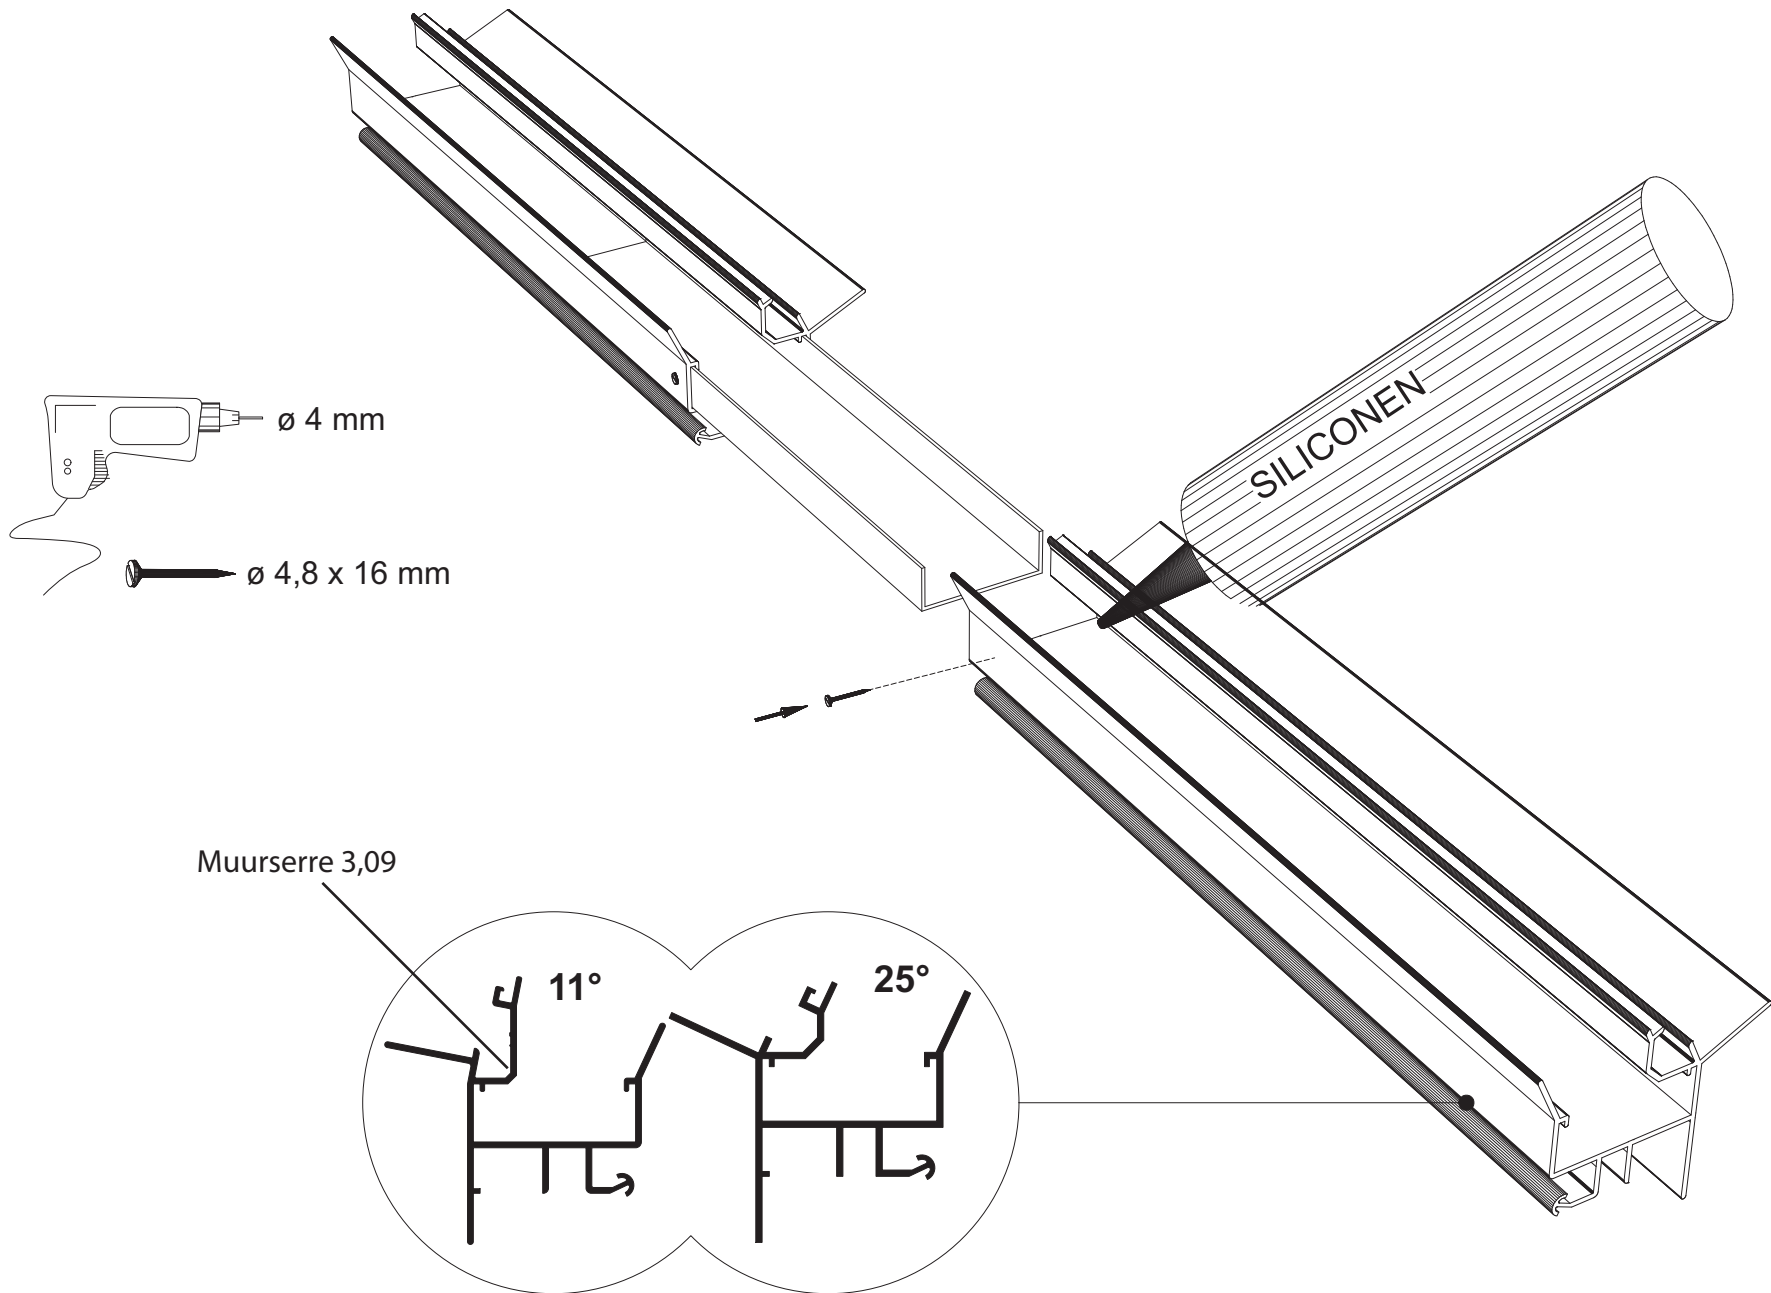

EURO-MUURSERRE > 6,04 M

W	L
2331	2351
3068	3088
	3825
	4562
	5299
	6036
	6773
	7510
	8247
	8984

Muurserre 3,09

Muurserre 3,09

2,36

3,08

Glass Dimensions Nv Euro-serre			Muurserre			2,33m	11°	GlassH: 1650		
Glass Size 730mm			Sides		Size Lenght x Wide	Roof	Size Lenght x Wide		m ²	m ²
			1650 x 730	1650 x 573	1250 x 730	2332 x 730	1492 x 730	825 x 730		
Muurserre	2,33m	x 3,09m	8	1	1	3	1	1	11,5	6,8
Muurserre	2,33m	x 3,80m	9	1	1	3	2	2	12,7	8,5
Muurserre	2,33m	x 4,57m	10	1	1	4	2	2	13,9	10,2
Muurserre	2,33m	x 5,30m	11	1	1	4	3	3	15,1	11,9
Muurserre	2,33m	x 6,04m	12	1	1	5	3	3	16,3	13,6
Muurserre	2,33m	x 6,77m	13	1	1	6	3	3	17,5	15,3
Muurserre	2,33m	x 7,53m	14	1	1	7	3	3	18,7	17,0
Muurserre	2,33m	x 8,30m	15	1	1	7	4	4	19,9	18,7
Muurserre	2,33m	x 9,02m	16	1	1	8	4	4	21,1	20,4

Glass Dimensions Nv Euro-serre			Muurserre			2,33m	25°	GlassH: 1850				
Glass Size 730mm			Sides		Size Lenght x Wide		Roof	Size Lenght x Wide			m ²	m ²
			1850 x 730	1850 x 573	1450 x 730		2470 x 730	1635 x 730	825 x 730			
Muurserre	2,33m	x 3,09m	8	1	1		3	1	1	12,9	7,2	
Muurserre	2,33m	x 3,80m	9	1	1		3	2	2	14,3	9,0	
Muurserre	2,33m	x 4,57m	10	1	1		4	2	2	15,6	10,8	
Muurserre	2,33m	x 5,30m	11	1	1		4	3	3	17,0	12,6	
Muurserre	2,33m	x 6,04m	12	1	1		5	3	3	18,3	14,4	
Muurserre	2,33m	x 6,77m	13	1	1		6	3	3	19,7	16,2	
Muurserre	2,33m	x 7,53m	14	1	1		7	3	3	21,0	18,0	
Muurserre	2,33m	x 8,30m	15	1	1		7	4	4	22,4	19,8	
Muurserre	2,33m	x 9,02m	16	1	1		8	4	4	23,7	21,6	
Points										2,67 m ²		
<u>1xL+1xR</u>			<u>1xL+1xR</u>			<u>1xL+1xR</u>						
15			315	320		605	610		900			
	745				730			730				