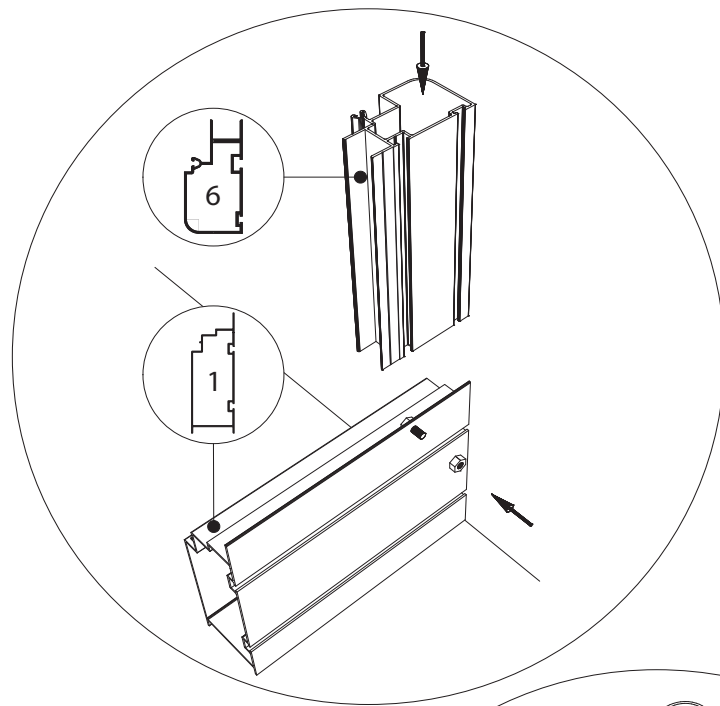

EURO-MUURSERRE > 6,04 M

W	L
2331	2351
3068	3088
	3825
	4562
	5299
	6036
	6773
	7510
	8247
	8984

Muurserre 3,09

Muurserre 3,09

2,36

3,08

Glass Dimensions Nv Euro-serre			Muurserre			2,33m	11°	GlassH: 1650		
Glass Size 730mm			Sides		Size Lenght x Wide	Roof	Size Lenght x Wide		m ²	m ²
			1650 x 730	1650 x 573	1250 x 730	2332 x 730	1492 x 730	825 x 730		
Muurserre	2,33m	x 3,09m	8	1	1	3	1	1	11,5	6,8
Muurserre	2,33m	x 3,80m	9	1	1	3	2	2	12,7	8,5
Muurserre	2,33m	x 4,57m	10	1	1	4	2	2	13,9	10,2
Muurserre	2,33m	x 5,30m	11	1	1	4	3	3	15,1	11,9
Muurserre	2,33m	x 6,04m	12	1	1	5	3	3	16,3	13,6
Muurserre	2,33m	x 6,77m	13	1	1	6	3	3	17,5	15,3
Muurserre	2,33m	x 7,53m	14	1	1	7	3	3	18,7	17,0
Muurserre	2,33m	x 8,30m	15	1	1	7	4	4	19,9	18,7
Muurserre	2,33m	x 9,02m	16	1	1	8	4	4	21,1	20,4

Points

1,59 m²

Glass Dimensions Nv Euro-serre			Muurserre			2,33m	11°	GlassH: 1850		
Glass Size 730mm			Sides		Size Lenght x Wide	Roof	Size Lenght x Wide		m ²	m ²
			1850 x 730	1850 x 573	1450 x 730	2332 x 730	1492 x 730	825 x 730		
Muurserre	2,33m	x 3,09m	8	1	1	3	1	1	12,9	6,8
Muurserre	2,33m	x 3,80m	9	1	1	3	2	2	14,3	8,5
Muurserre	2,33m	x 4,57m	10	1	1	4	2	2	15,6	10,2
Muurserre	2,33m	x 5,30m	11	1	1	4	3	3	17,0	11,9
Muurserre	2,33m	x 6,04m	12	1	1	5	3	3	18,3	13,6
Muurserre	2,33m	x 6,77m	13	1	1	6	3	3	19,7	15,3
Muurserre	2,33m	x 7,53m	14	1	1	7	3	3	21,0	17,0
Muurserre	2,33m	x 8,30m	15	1	1	7	4	4	22,4	18,7
Muurserre	2,33m	x 9,02m	16	1	1	8	4	4	23,7	20,4