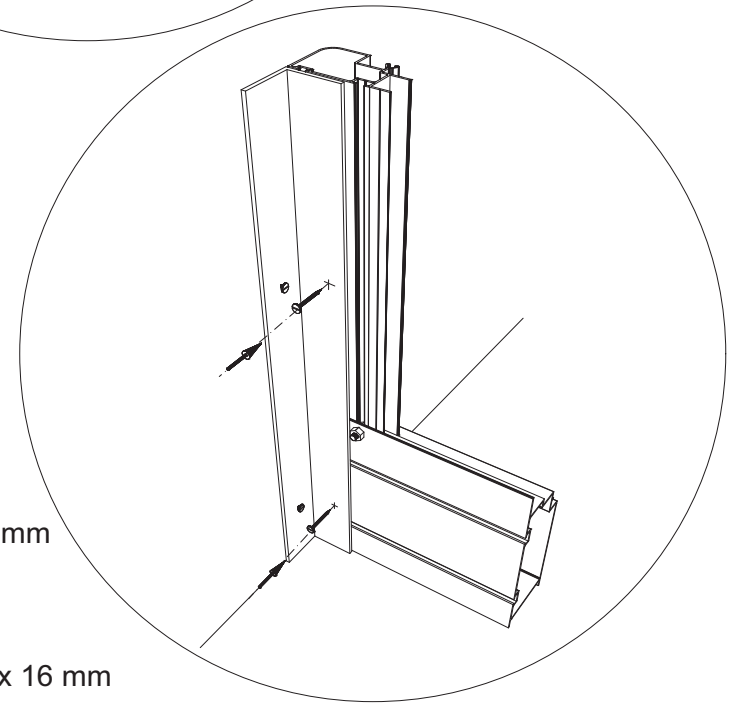

EURO-MUURSERRE > 6,04 M

W	L
2331	2351
3068	3088
	3825
	4562
	5299
	6036
	6773
	7510
	8247
	8984

Muurserre 3,09

Muurserre 3,09

2,36

3,08

Glass Dimensions Nv Euro-serre			Muurserre			2,33m	11°	GlassH: 1650		
Glass Size 730mm			Sides		Size Lenght x Wide	Roof	Size Lenght x Wide		m ²	m ²
			1650 x 730	1650 x 573	1250 x 730	2332 x 730	1492 x 730	825 x 730		
Muurserre	2,33m	x 3,09m	8	1	1	3	1	1	11,5	6,8
Muurserre	2,33m	x 3,80m	9	1	1	3	2	2	12,7	8,5
Muurserre	2,33m	x 4,57m	10	1	1	4	2	2	13,9	10,2
Muurserre	2,33m	x 5,30m	11	1	1	4	3	3	15,1	11,9
Muurserre	2,33m	x 6,04m	12	1	1	5	3	3	16,3	13,6
Muurserre	2,33m	x 6,77m	13	1	1	6	3	3	17,5	15,3
Muurserre	2,33m	x 7,53m	14	1	1	7	3	3	18,7	17,0
Muurserre	2,33m	x 8,30m	15	1	1	7	4	4	19,9	18,7
Muurserre	2,33m	x 9,02m	16	1	1	8	4	4	21,1	20,4

Points

1,59 m²

Glass Dimensions Nv Euro-serre			Muurserre			2,33m	11°	GlassH: 1850		
Glass Size 730mm			Sides		Size Lenght x Wide	Roof	Size Lenght x Wide		m ²	m ²
			1850 x 730	1850 x 573	1450 x 730	2332 x 730	1492 x 730	825 x 730		
Muurserre	2,33m	x 3,09m	8	1	1	3	1	1	12,9	6,8
Muurserre	2,33m	x 3,80m	9	1	1	3	2	2	14,3	8,5
Muurserre	2,33m	x 4,57m	10	1	1	4	2	2	15,6	10,2
Muurserre	2,33m	x 5,30m	11	1	1	4	3	3	17,0	11,9
Muurserre	2,33m	x 6,04m	12	1	1	5	3	3	18,3	13,6
Muurserre	2,33m	x 6,77m	13	1	1	6	3	3	19,7	15,3
Muurserre	2,33m	x 7,53m	14	1	1	7	3	3	21,0	17,0
Muurserre	2,33m	x 8,30m	15	1	1	7	4	4	22,4	18,7
Muurserre	2,33m	x 9,02m	16	1	1	8	4	4	23,7	20,4