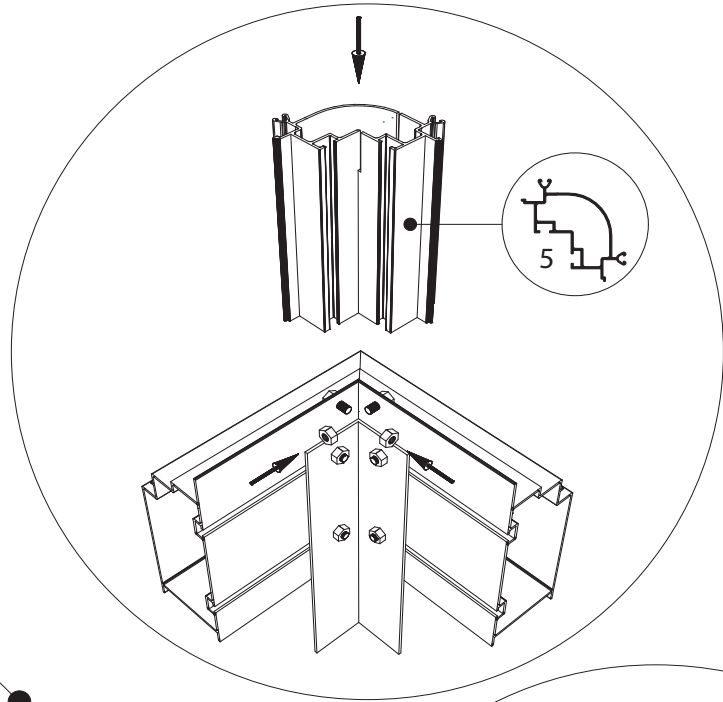

EURO-MUURSERRE > 6,04 M

W	L
2331	2351
3068	3088
	3825
	4562
	5299
	6036
	6773
	7510
	8247
	8984

Muurserre 3,09

Muurserre 3,09

2,36

3,08

Glass Dimensions Nv Euro-serre			Muurserre			2,33m	11°	GlassH: 1650		
Glass Size 730mm			Sides		Size Lenght x Wide	Roof	Size Lenght x Wide		m ²	m ²
			1650 x 730	1650 x 573	1250 x 730	2332 x 730	1492 x 730	825 x 730		
Muurserre	2,33m	x 3,09m	8	1	1	3	1	1	11,5	6,8
Muurserre	2,33m	x 3,80m	9	1	1	3	2	2	12,7	8,5
Muurserre	2,33m	x 4,57m	10	1	1	4	2	2	13,9	10,2
Muurserre	2,33m	x 5,30m	11	1	1	4	3	3	15,1	11,9
Muurserre	2,33m	x 6,04m	12	1	1	5	3	3	16,3	13,6
Muurserre	2,33m	x 6,77m	13	1	1	6	3	3	17,5	15,3
Muurserre	2,33m	x 7,53m	14	1	1	7	3	3	18,7	17,0
Muurserre	2,33m	x 8,30m	15	1	1	7	4	4	19,9	18,7
Muurserre	2,33m	x 9,02m	16	1	1	8	4	4	21,1	20,4

Points

1,59 m²

Glass Dimensions Nv Euro-serre			Muurserre			2,33m	11°	GlassH: 1850		
Glass Size 730mm			Sides		Size Lenght x Wide	Roof	Size Lenght x Wide		m ²	m ²
			1850 x 730	1850 x 573	1450 x 730	2332 x 730	1492 x 730	825 x 730		
Muurserre	2,33m	x 3,09m	8	1	1	3	1	1	12,9	6,8
Muurserre	2,33m	x 3,80m	9	1	1	3	2	2	14,3	8,5
Muurserre	2,33m	x 4,57m	10	1	1	4	2	2	15,6	10,2
Muurserre	2,33m	x 5,30m	11	1	1	4	3	3	17,0	11,9
Muurserre	2,33m	x 6,04m	12	1	1	5	3	3	18,3	13,6
Muurserre	2,33m	x 6,77m	13	1	1	6	3	3	19,7	15,3
Muurserre	2,33m	x 7,53m	14	1	1	7	3	3	21,0	17,0
Muurserre	2,33m	x 8,30m	15	1	1	7	4	4	22,4	18,7
Muurserre	2,33m	x 9,02m	16	1	1	8	4	4	23,7	20,4