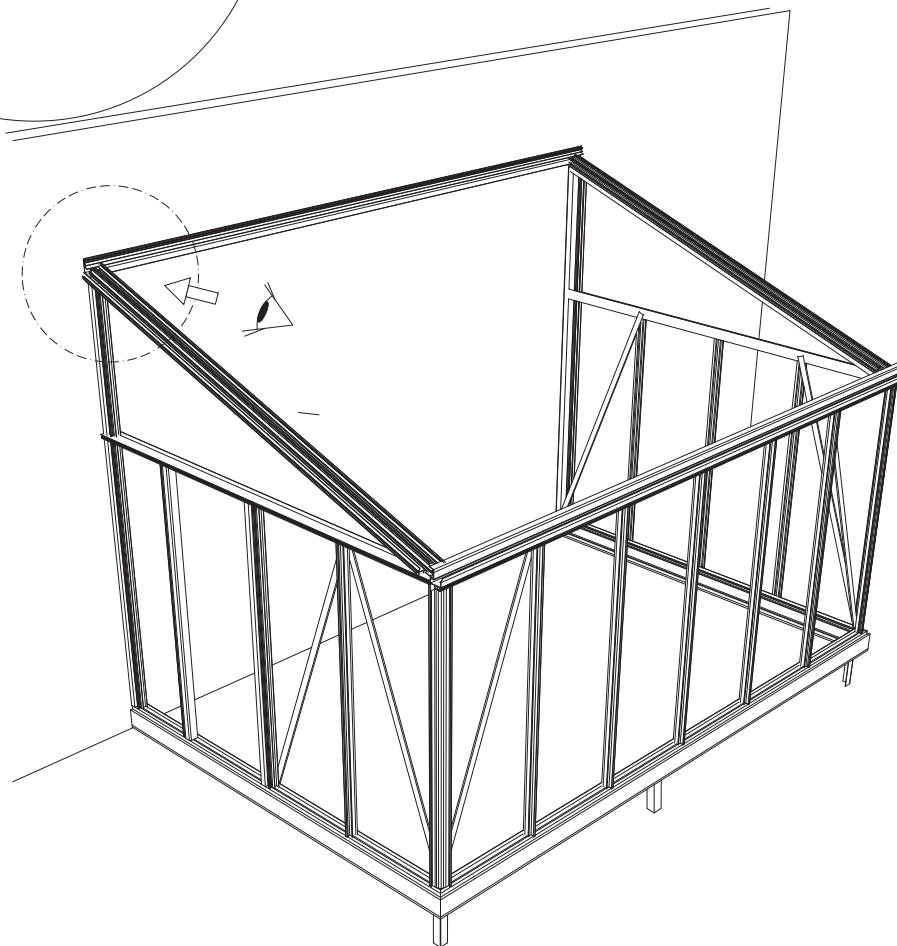

EURO-MUURSERRE > 6,04 M

W	L
2331	2351
3068	3088
	3825
	4562
	5299
	6036
	6773
	7510
	8247
	8984

Muurserre 3,09

Muurserre 3,09

2,36

3,08

Glass Dimensions Nv Euro-serre			Muurserre			2,33m	11°	GlassH: 1650		
Glass Size 730mm			Sides		Size Lenght x Wide	Roof	Size Lenght x Wide		m ²	m ²
			1650 x 730	1650 x 573	1250 x 730	2332 x 730	1492 x 730	825 x 730		
Muurserre	2,33m	x 3,09m	8	1	1	3	1	1	11,5	6,8
Muurserre	2,33m	x 3,80m	9	1	1	3	2	2	12,7	8,5
Muurserre	2,33m	x 4,57m	10	1	1	4	2	2	13,9	10,2
Muurserre	2,33m	x 5,30m	11	1	1	4	3	3	15,1	11,9
Muurserre	2,33m	x 6,04m	12	1	1	5	3	3	16,3	13,6
Muurserre	2,33m	x 6,77m	13	1	1	6	3	3	17,5	15,3
Muurserre	2,33m	x 7,53m	14	1	1	7	3	3	18,7	17,0
Muurserre	2,33m	x 8,30m	15	1	1	7	4	4	19,9	18,7
Muurserre	2,33m	x 9,02m	16	1	1	8	4	4	21,1	20,4

Points

1,59 m²

Glass Dimensions Nv Euro-serre			Muurserre			2,33m	11°	GlassH: 1850		
Glass Size 730mm			Sides		Size Lenght x Wide	Roof	Size Lenght x Wide		m ²	m ²
			1850 x 730	1850 x 573	1450 x 730	2332 x 730	1492 x 730	825 x 730		
Muurserre	2,33m	x 3,09m	8	1	1	3	1	1	12,9	6,8
Muurserre	2,33m	x 3,80m	9	1	1	3	2	2	14,3	8,5
Muurserre	2,33m	x 4,57m	10	1	1	4	2	2	15,6	10,2
Muurserre	2,33m	x 5,30m	11	1	1	4	3	3	17,0	11,9
Muurserre	2,33m	x 6,04m	12	1	1	5	3	3	18,3	13,6
Muurserre	2,33m	x 6,77m	13	1	1	6	3	3	19,7	15,3
Muurserre	2,33m	x 7,53m	14	1	1	7	3	3	21,0	17,0
Muurserre	2,33m	x 8,30m	15	1	1	7	4	4	22,4	18,7
Muurserre	2,33m	x 9,02m	16	1	1	8	4	4	23,7	20,4