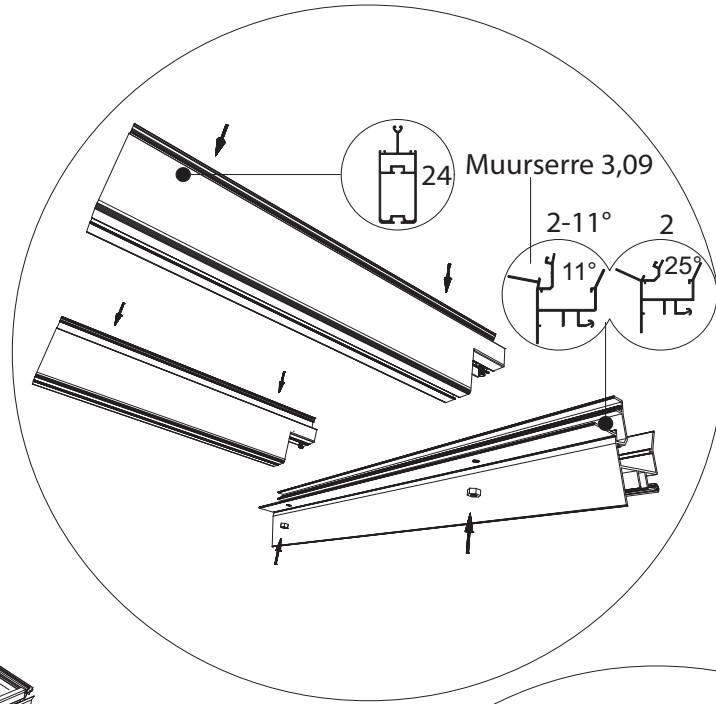

EURO-MUURSERRE > 6,04 M

W	L
2331	2351
3068	3088
	3825
	4562
	5299
	6036
	6773
	7510
	8247
	8984

Muurserre 3,09

Muurserre 3,09

2,36

3,08

Glass Dimensions Nv Euro-serre			Muurserre			2,33m	11°	GlassH: 1650		
Glass Size 730mm			Sides		Size Lenght x Wide	Roof	Size Lenght x Wide		m ²	m ²
			1650 x 730	1650 x 573	1250 x 730	2332 x 730	1492 x 730	825 x 730		
Muurserre	2,33m	x 3,09m	8	1	1	3	1	1	11,5	6,8
Muurserre	2,33m	x 3,80m	9	1	1	3	2	2	12,7	8,5
Muurserre	2,33m	x 4,57m	10	1	1	4	2	2	13,9	10,2
Muurserre	2,33m	x 5,30m	11	1	1	4	3	3	15,1	11,9
Muurserre	2,33m	x 6,04m	12	1	1	5	3	3	16,3	13,6
Muurserre	2,33m	x 6,77m	13	1	1	6	3	3	17,5	15,3
Muurserre	2,33m	x 7,53m	14	1	1	7	3	3	18,7	17,0
Muurserre	2,33m	x 8,30m	15	1	1	7	4	4	19,9	18,7
Muurserre	2,33m	x 9,02m	16	1	1	8	4	4	21,1	20,4

Points

1,59 m²

Glass Dimensions Nv Euro-serre			Muurserre			2,33m	11°	GlassH: 1850		
Glass Size 730mm			Sides		Size Lenght x Wide	Roof	Size Lenght x Wide		m ²	m ²
			1850 x 730	1850 x 573	1450 x 730	2332 x 730	1492 x 730	825 x 730		
Muurserre	2,33m	x 3,09m	8	1	1	3	1	1	12,9	6,8
Muurserre	2,33m	x 3,80m	9	1	1	3	2	2	14,3	8,5
Muurserre	2,33m	x 4,57m	10	1	1	4	2	2	15,6	10,2
Muurserre	2,33m	x 5,30m	11	1	1	4	3	3	17,0	11,9
Muurserre	2,33m	x 6,04m	12	1	1	5	3	3	18,3	13,6
Muurserre	2,33m	x 6,77m	13	1	1	6	3	3	19,7	15,3
Muurserre	2,33m	x 7,53m	14	1	1	7	3	3	21,0	17,0
Muurserre	2,33m	x 8,30m	15	1	1	7	4	4	22,4	18,7
Muurserre	2,33m	x 9,02m	16	1	1	8	4	4	23,7	20,4