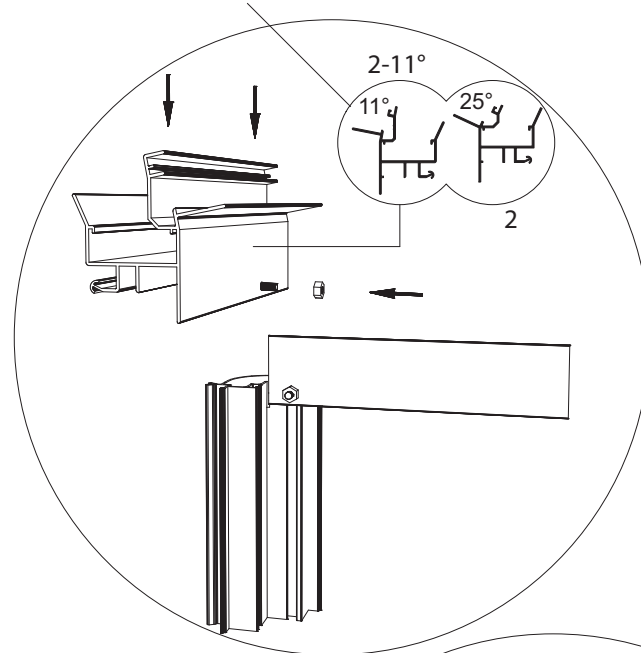

EURO-MUURSERRE > 6,04 M

W	L
2331	2351
3068	3088
	3825
	4562
	5299
	6036
	6773
	7510
	8247
	8984

Muurserre 3,09

Muurserre 3,09

2,36

3,08

Glass Dimensions Nv Euro-serre			Muurserre			2,33m	11°	GlassH: 1650		
Glass Size 730mm			Sides		Size Lenght x Wide	Roof	Size Lenght x Wide		m ²	m ²
			1650 x 730	1650 x 573	1250 x 730	2332 x 730	1492 x 730	825 x 730		
Muurserre	2,33m	x 3,09m	8	1	1	3	1	1	11,5	6,8
Muurserre	2,33m	x 3,80m	9	1	1	3	2	2	12,7	8,5
Muurserre	2,33m	x 4,57m	10	1	1	4	2	2	13,9	10,2
Muurserre	2,33m	x 5,30m	11	1	1	4	3	3	15,1	11,9
Muurserre	2,33m	x 6,04m	12	1	1	5	3	3	16,3	13,6
Muurserre	2,33m	x 6,77m	13	1	1	6	3	3	17,5	15,3
Muurserre	2,33m	x 7,53m	14	1	1	7	3	3	18,7	17,0
Muurserre	2,33m	x 8,30m	15	1	1	7	4	4	19,9	18,7
Muurserre	2,33m	x 9,02m	16	1	1	8	4	4	21,1	20,4

Points

1,59 m²

Glass Dimensions Nv Euro-serre			Muurserre			2,33m	11°	GlassH: 1850		
Glass Size 730mm			Sides		Size Lenght x Wide	Roof	Size Lenght x Wide		m ²	m ²
			1850 x 730	1850 x 573	1450 x 730	2332 x 730	1492 x 730	825 x 730		
Muurserre	2,33m	x 3,09m	8	1	1	3	1	1	12,9	6,8
Muurserre	2,33m	x 3,80m	9	1	1	3	2	2	14,3	8,5
Muurserre	2,33m	x 4,57m	10	1	1	4	2	2	15,6	10,2
Muurserre	2,33m	x 5,30m	11	1	1	4	3	3	17,0	11,9
Muurserre	2,33m	x 6,04m	12	1	1	5	3	3	18,3	13,6
Muurserre	2,33m	x 6,77m	13	1	1	6	3	3	19,7	15,3
Muurserre	2,33m	x 7,53m	14	1	1	7	3	3	21,0	17,0
Muurserre	2,33m	x 8,30m	15	1	1	7	4	4	22,4	18,7
Muurserre	2,33m	x 9,02m	16	1	1	8	4	4	23,7	20,4