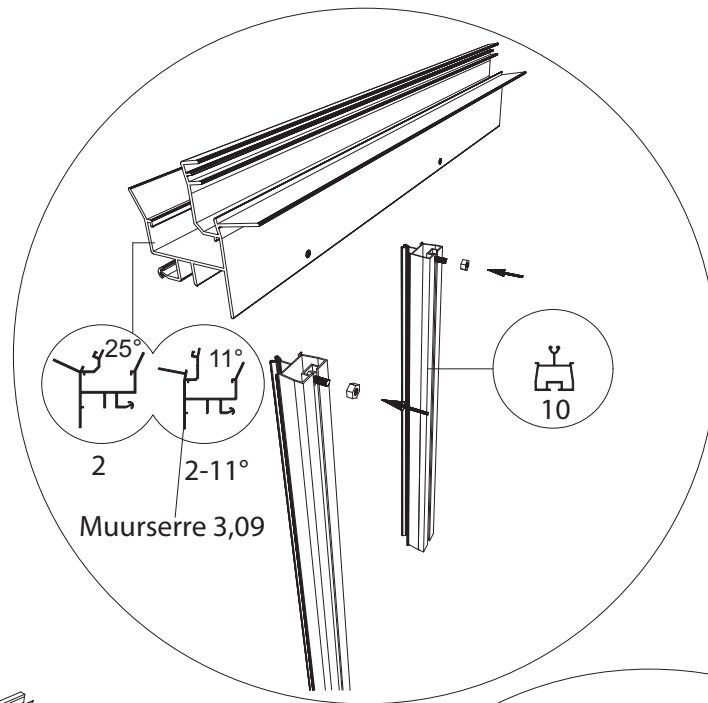

EURO-MUURSERRE > 6,04 M

W	L
2331	2351
3068	3088
	3825
	4562
	5299
	6036
	6773
	7510
	8247
	8984

Muurserre 3,09

Muurserre 3,09

2,36

3,08

Glass Dimensions Nv Euro-serre			Muurserre			2,33m	11°	GlassH: 1650		
Glass Size 730mm			Sides		Size Lenght x Wide	Roof	Size Lenght x Wide		m ²	m ²
			1650 x 730	1650 x 573	1250 x 730	2332 x 730	1492 x 730	825 x 730		
Muurserre	2,33m	x 3,09m	8	1	1	3	1	1	11,5	6,8
Muurserre	2,33m	x 3,80m	9	1	1	3	2	2	12,7	8,5
Muurserre	2,33m	x 4,57m	10	1	1	4	2	2	13,9	10,2
Muurserre	2,33m	x 5,30m	11	1	1	4	3	3	15,1	11,9
Muurserre	2,33m	x 6,04m	12	1	1	5	3	3	16,3	13,6
Muurserre	2,33m	x 6,77m	13	1	1	6	3	3	17,5	15,3
Muurserre	2,33m	x 7,53m	14	1	1	7	3	3	18,7	17,0
Muurserre	2,33m	x 8,30m	15	1	1	7	4	4	19,9	18,7
Muurserre	2,33m	x 9,02m	16	1	1	8	4	4	21,1	20,4

Points

1,59 m²

Glass Dimensions Nv Euro-serre			Muurserre			2,33m	11°	GlassH: 1850		
Glass Size 730mm			Sides		Size Lenght x Wide	Roof	Size Lenght x Wide		m ²	m ²
			1850 x 730	1850 x 573	1450 x 730	2332 x 730	1492 x 730	825 x 730		
Muurserre	2,33m	x 3,09m	8	1	1	3	1	1	12,9	6,8
Muurserre	2,33m	x 3,80m	9	1	1	3	2	2	14,3	8,5
Muurserre	2,33m	x 4,57m	10	1	1	4	2	2	15,6	10,2
Muurserre	2,33m	x 5,30m	11	1	1	4	3	3	17,0	11,9
Muurserre	2,33m	x 6,04m	12	1	1	5	3	3	18,3	13,6
Muurserre	2,33m	x 6,77m	13	1	1	6	3	3	19,7	15,3
Muurserre	2,33m	x 7,53m	14	1	1	7	3	3	21,0	17,0
Muurserre	2,33m	x 8,30m	15	1	1	7	4	4	22,4	18,7
Muurserre	2,33m	x 9,02m	16	1	1	8	4	4	23,7	20,4