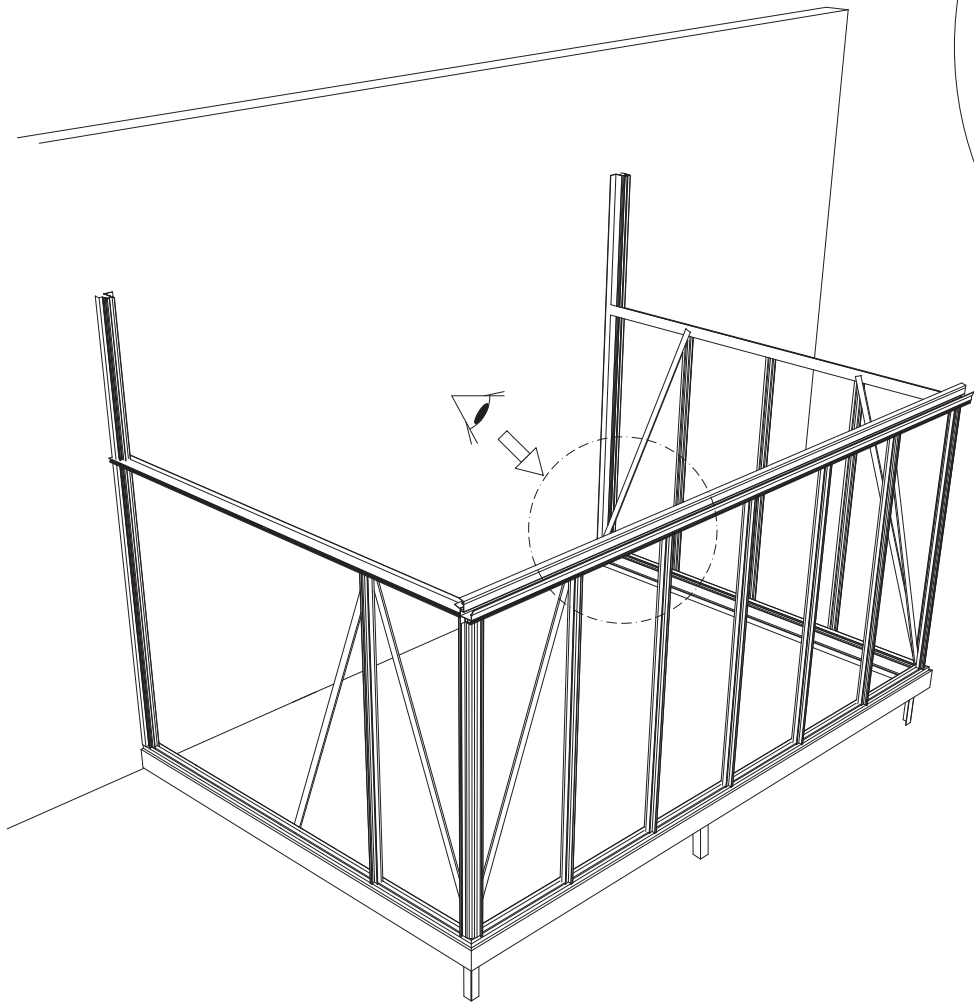

EURO-MUURSERRE > 6,04 M

W	L
2331	2351
3068	3088
	3825
	4562
	5299
	6036
	6773
	7510
	8247
	8984

Muurserre 3,09

Muurserre 3,09

2,36

3,08

Glass Dimensions Nv Euro-serre			Muurserre			2,33m	11°	GlassH: 1650		
Glass Size 730mm			Sides		Size Lenght x Wide	Roof	Size Lenght x Wide		m ²	m ²
			1650 x 730	1650 x 573	1250 x 730	2332 x 730	1492 x 730	825 x 730		
Muurserre	2,33m	x 3,09m	8	1	1	3	1	1	11,5	6,8
Muurserre	2,33m	x 3,80m	9	1	1	3	2	2	12,7	8,5
Muurserre	2,33m	x 4,57m	10	1	1	4	2	2	13,9	10,2
Muurserre	2,33m	x 5,30m	11	1	1	4	3	3	15,1	11,9
Muurserre	2,33m	x 6,04m	12	1	1	5	3	3	16,3	13,6
Muurserre	2,33m	x 6,77m	13	1	1	6	3	3	17,5	15,3
Muurserre	2,33m	x 7,53m	14	1	1	7	3	3	18,7	17,0
Muurserre	2,33m	x 8,30m	15	1	1	7	4	4	19,9	18,7
Muurserre	2,33m	x 9,02m	16	1	1	8	4	4	21,1	20,4

Points

1,59 m²

Glass Dimensions Nv Euro-serre			Muurserre			2,33m	11°	GlassH: 1850		
Glass Size 730mm			Sides		Size Lenght x Wide	Roof	Size Lenght x Wide		m ²	m ²
			1850 x 730	1850 x 573	1450 x 730	2332 x 730	1492 x 730	825 x 730		
Muurserre	2,33m	x 3,09m	8	1	1	3	1	1	12,9	6,8
Muurserre	2,33m	x 3,80m	9	1	1	3	2	2	14,3	8,5
Muurserre	2,33m	x 4,57m	10	1	1	4	2	2	15,6	10,2
Muurserre	2,33m	x 5,30m	11	1	1	4	3	3	17,0	11,9
Muurserre	2,33m	x 6,04m	12	1	1	5	3	3	18,3	13,6
Muurserre	2,33m	x 6,77m	13	1	1	6	3	3	19,7	15,3
Muurserre	2,33m	x 7,53m	14	1	1	7	3	3	21,0	17,0
Muurserre	2,33m	x 8,30m	15	1	1	7	4	4	22,4	18,7
Muurserre	2,33m	x 9,02m	16	1	1	8	4	4	23,7	20,4