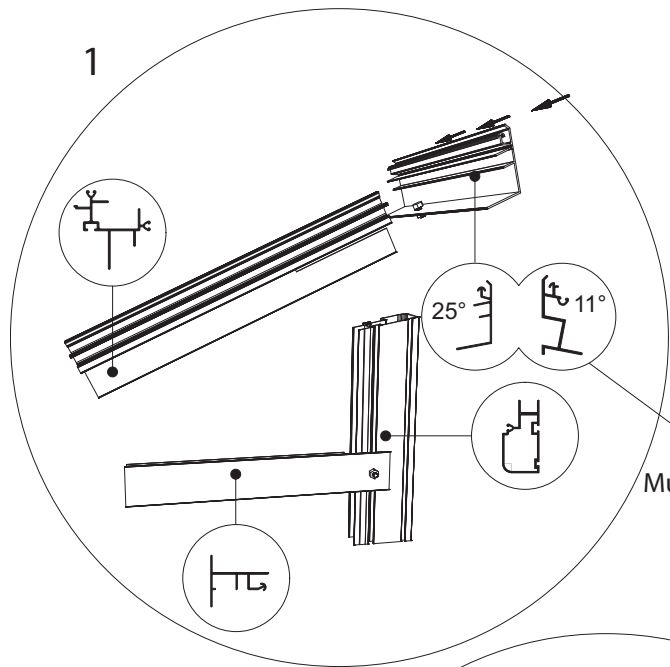

EURO-MUURSERRE > 6,04 M

W	L
2331	2351
3068	3088
	3825
	4562
	5299
	6036
	6773
	7510
	8247
	8984

Muurserre 3,09

Muurserre 3,09

2,36

3,08

Glass Dimensions Nv Euro-serre			Muurserre			2,33m	11°	GlassH: 1650		
Glass Size 730mm			Sides		Size Lenght x Wide	Roof	Size Lenght x Wide		m ²	m ²
			1650 x 730	1650 x 573	1250 x 730	2332 x 730	1492 x 730	825 x 730		
Muurserre	2,33m	x 3,09m	8	1	1	3	1	1	11,5	6,8
Muurserre	2,33m	x 3,80m	9	1	1	3	2	2	12,7	8,5
Muurserre	2,33m	x 4,57m	10	1	1	4	2	2	13,9	10,2
Muurserre	2,33m	x 5,30m	11	1	1	4	3	3	15,1	11,9
Muurserre	2,33m	x 6,04m	12	1	1	5	3	3	16,3	13,6
Muurserre	2,33m	x 6,77m	13	1	1	6	3	3	17,5	15,3
Muurserre	2,33m	x 7,53m	14	1	1	7	3	3	18,7	17,0
Muurserre	2,33m	x 8,30m	15	1	1	7	4	4	19,9	18,7
Muurserre	2,33m	x 9,02m	16	1	1	8	4	4	21,1	20,4

Points

1,59 m²

Glass Dimensions Nv Euro-serre			Muurserre			2,33m	11°	GlassH: 1850		
Glass Size 730mm			Sides		Size Lenght x Wide	Roof	Size Lenght x Wide		m ²	m ²
			1850 x 730	1850 x 573	1450 x 730	2332 x 730	1492 x 730	825 x 730		
Muurserre	2,33m	x 3,09m	8	1	1	3	1	1	12,9	6,8
Muurserre	2,33m	x 3,80m	9	1	1	3	2	2	14,3	8,5
Muurserre	2,33m	x 4,57m	10	1	1	4	2	2	15,6	10,2
Muurserre	2,33m	x 5,30m	11	1	1	4	3	3	17,0	11,9
Muurserre	2,33m	x 6,04m	12	1	1	5	3	3	18,3	13,6
Muurserre	2,33m	x 6,77m	13	1	1	6	3	3	19,7	15,3
Muurserre	2,33m	x 7,53m	14	1	1	7	3	3	21,0	17,0
Muurserre	2,33m	x 8,30m	15	1	1	7	4	4	22,4	18,7
Muurserre	2,33m	x 9,02m	16	1	1	8	4	4	23,7	20,4