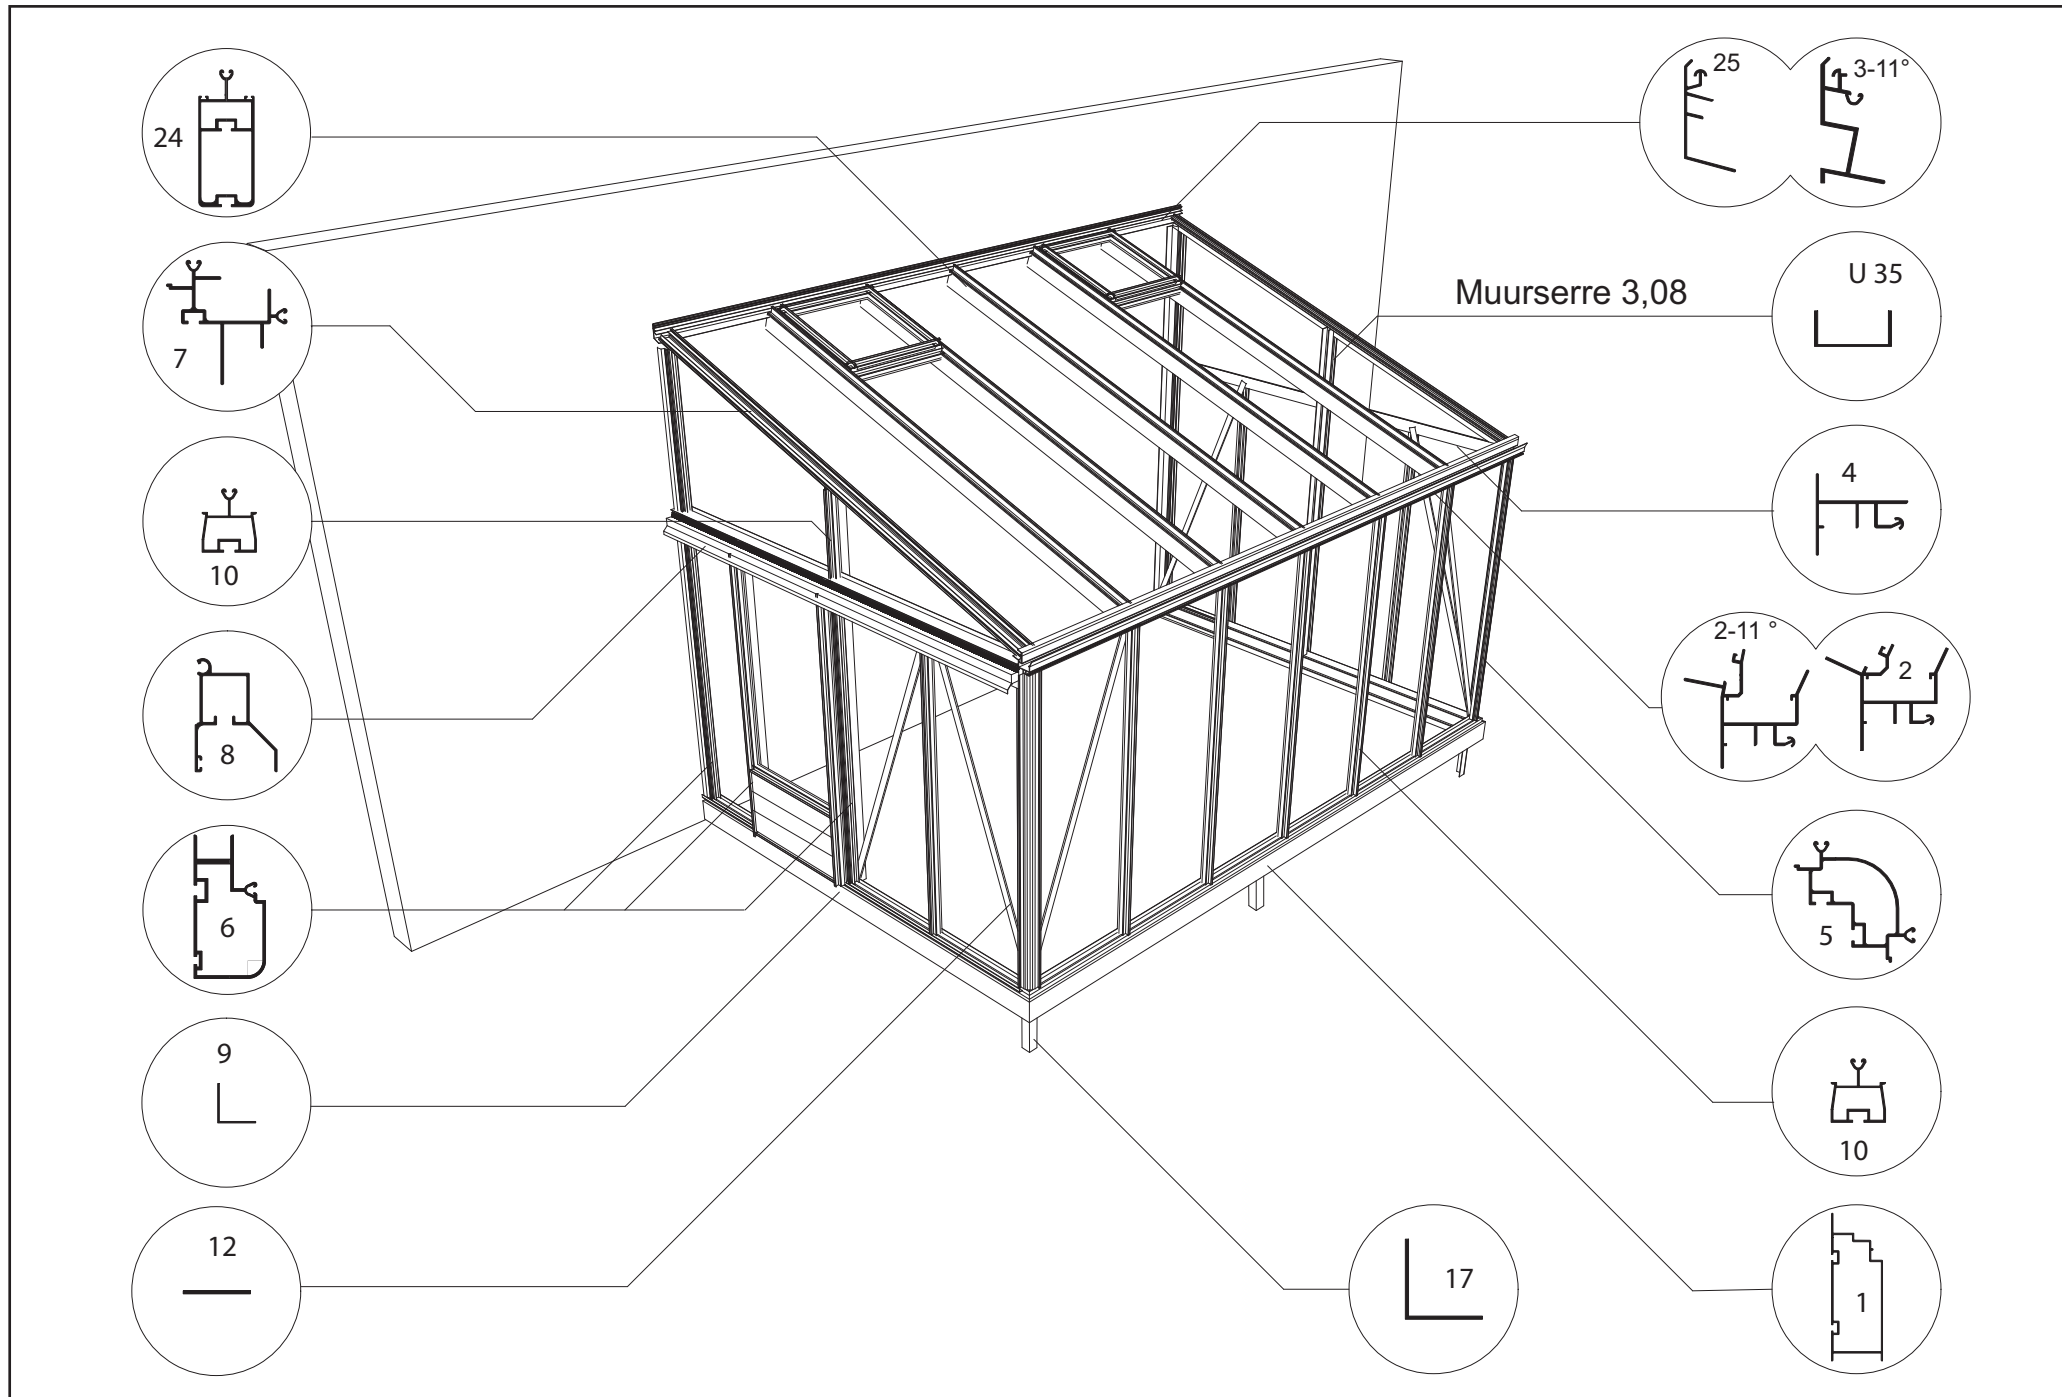

Profile List

	NR	Profile NR		NR	Profile NR		NR	Profile NR		NR	Profile NR
	2-11°	13797		17	L 40/40/2		1A	17552		9	L15/15/2
	2	11788		25	17666		12	7070		21	29577
	8	7633		27	B 18		18	17542		7	7151
	5	17548		4	17549		19	17543		3-11°	11280
	6	9915		10	17541		20T	28513		25	17666
	24	10968