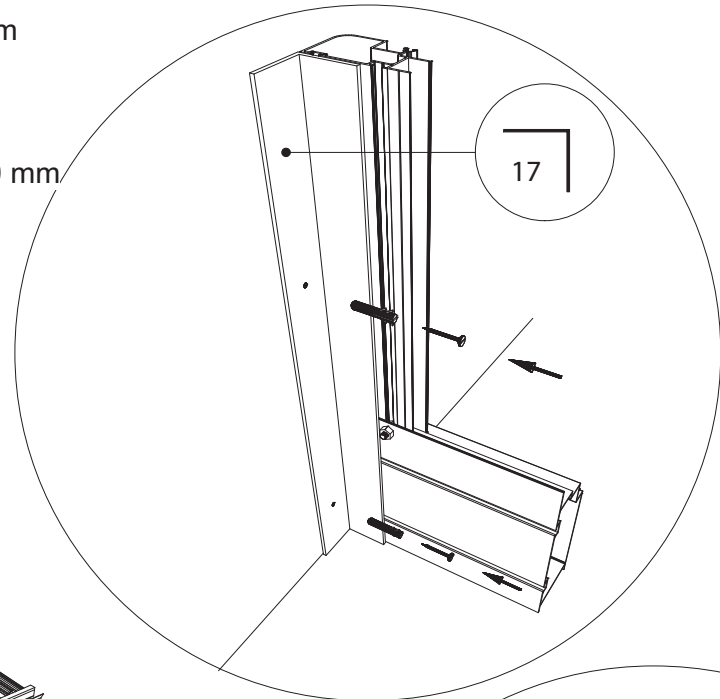

EURO-MUURSERRE > 6,04 M

W	L
2331	2351
3068	3088
	3825
	4562
	5299
	6036
	6773
	7510
	8247
	8984

Muurserre 3,09

Muurserre 3,09

2,36

3,08

Glass Dimensions Nv Euro-serre			Muurserre			2,33m	11°	GlassH: 1650		
Glass Size 730mm			Sides		Size Lenght x Wide	Roof	Size Lenght x Wide		m ²	m ²
			1650 x 730	1650 x 573	1250 x 730	2332 x 730	1492 x 730	825 x 730		
Muurserre	2,33m	x 3,09m	8	1	1	3	1	1	11,5	6,8
Muurserre	2,33m	x 3,80m	9	1	1	3	2	2	12,7	8,5
Muurserre	2,33m	x 4,57m	10	1	1	4	2	2	13,9	10,2
Muurserre	2,33m	x 5,30m	11	1	1	4	3	3	15,1	11,9
Muurserre	2,33m	x 6,04m	12	1	1	5	3	3	16,3	13,6
Muurserre	2,33m	x 6,77m	13	1	1	6	3	3	17,5	15,3
Muurserre	2,33m	x 7,53m	14	1	1	7	3	3	18,7	17,0
Muurserre	2,33m	x 8,30m	15	1	1	7	4	4	19,9	18,7
Muurserre	2,33m	x 9,02m	16	1	1	8	4	4	21,1	20,4

Points

1,59 m²

Glass Dimensions Nv Euro-serre			Muurserre			2,33m	11°	GlassH: 1850		
Glass Size 730mm			Sides		Size Lenght x Wide	Roof	Size Lenght x Wide		m ²	m ²
			1850 x 730	1850 x 573	1450 x 730	2332 x 730	1492 x 730	825 x 730		
Muurserre	2,33m	x 3,09m	8	1	1	3	1	1	12,9	6,8
Muurserre	2,33m	x 3,80m	9	1	1	3	2	2	14,3	8,5
Muurserre	2,33m	x 4,57m	10	1	1	4	2	2	15,6	10,2
Muurserre	2,33m	x 5,30m	11	1	1	4	3	3	17,0	11,9
Muurserre	2,33m	x 6,04m	12	1	1	5	3	3	18,3	13,6
Muurserre	2,33m	x 6,77m	13	1	1	6	3	3	19,7	15,3
Muurserre	2,33m	x 7,53m	14	1	1	7	3	3	21,0	17,0
Muurserre	2,33m	x 8,30m	15	1	1	7	4	4	22,4	18,7
Muurserre	2,33m	x 9,02m	16	1	1	8	4	4	23,7	20,4