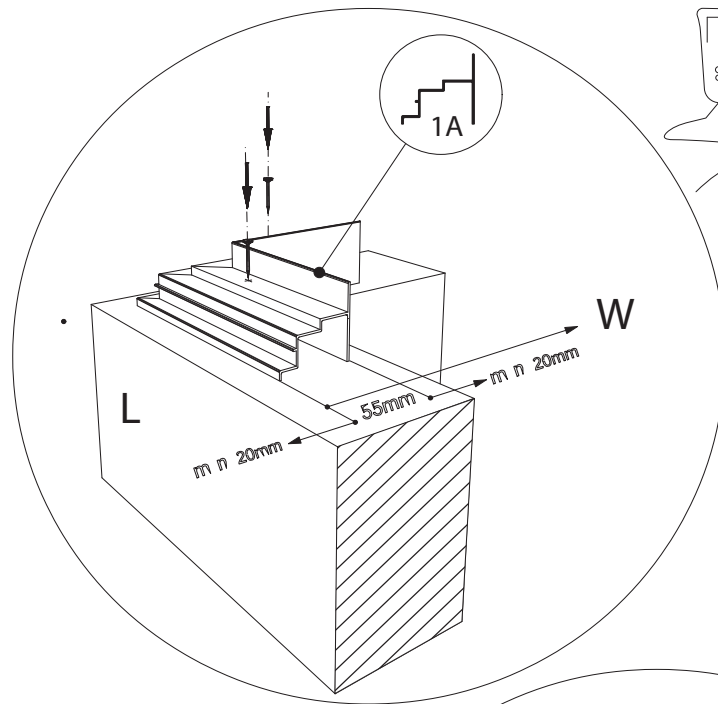

W	L
2331	2351
3068	3088
	3825
	4562
	5299
	6036
	6773
	7510
	8247
	8984