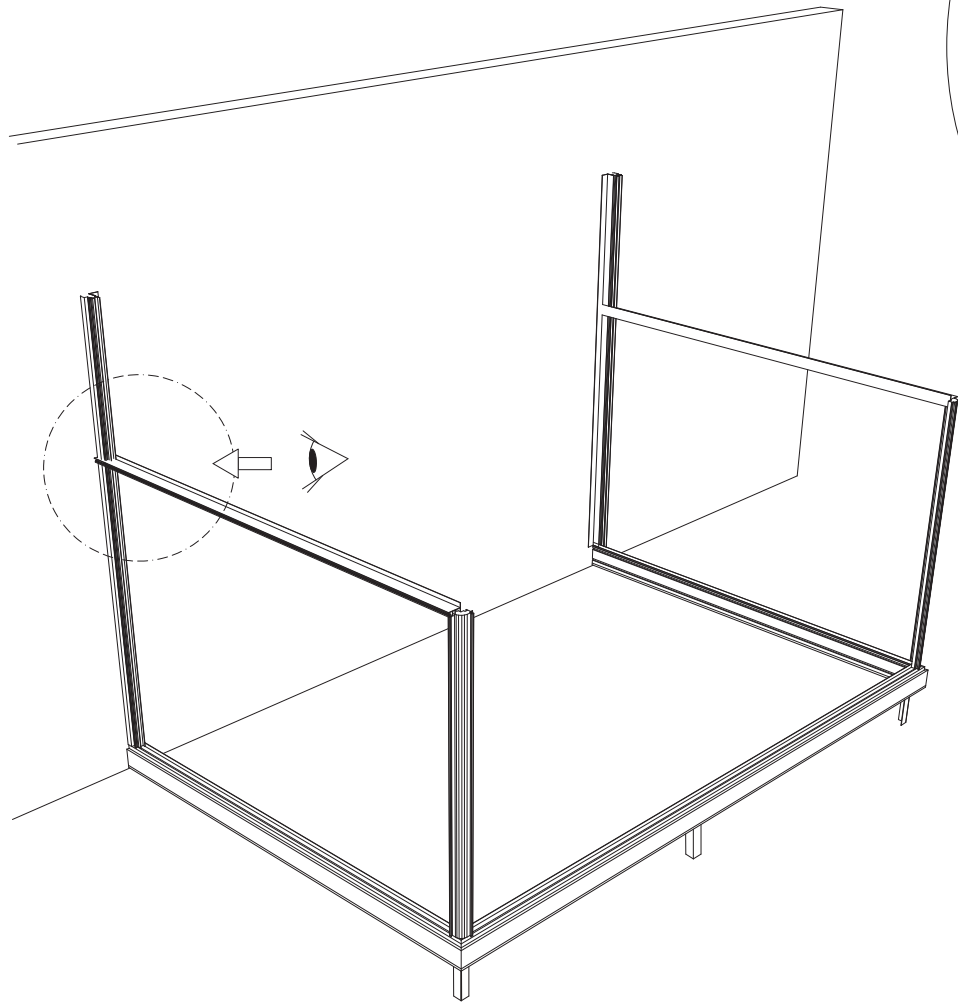

EURO-MUURSERRE > 6,04 M

W	L
2331	2351
3068	3088
	3825
	4562
	5299
	6036
	6773
	7510
	8247
	8984

Muurserre 3,09

Muurserre 3,09

2,36

3,08

Glass Dimensions Nv Euro-serre			Muurserre			2,33m	11°	GlassH: 1650		
Glass Size 730mm			Sides		Size Lenght x Wide	Roof	Size Lenght x Wide		m ²	m ²
			1650 x 730	1650 x 573	1250 x 730	2332 x 730	1492 x 730	825 x 730		
Muurserre	2,33m	x 3,09m	8	1	1	3	1	1	11,5	6,8
Muurserre	2,33m	x 3,80m	9	1	1	3	2	2	12,7	8,5
Muurserre	2,33m	x 4,57m	10	1	1	4	2	2	13,9	10,2
Muurserre	2,33m	x 5,30m	11	1	1	4	3	3	15,1	11,9
Muurserre	2,33m	x 6,04m	12	1	1	5	3	3	16,3	13,6
Muurserre	2,33m	x 6,77m	13	1	1	6	3	3	17,5	15,3
Muurserre	2,33m	x 7,53m	14	1	1	7	3	3	18,7	17,0
Muurserre	2,33m	x 8,30m	15	1	1	7	4	4	19,9	18,7
Muurserre	2,33m	x 9,02m	16	1	1	8	4	4	21,1	20,4

Points

1,59 m²

Glass Dimensions Nv Euro-serre			Muurserre			2,33m	11°	GlassH: 1850		
Glass Size 730mm			Sides		Size Lenght x Wide	Roof	Size Lenght x Wide		m ²	m ²
			1850 x 730	1850 x 573	1450 x 730	2332 x 730	1492 x 730	825 x 730		
Muurserre	2,33m	x 3,09m	8	1	1	3	1	1	12,9	6,8
Muurserre	2,33m	x 3,80m	9	1	1	3	2	2	14,3	8,5
Muurserre	2,33m	x 4,57m	10	1	1	4	2	2	15,6	10,2
Muurserre	2,33m	x 5,30m	11	1	1	4	3	3	17,0	11,9
Muurserre	2,33m	x 6,04m	12	1	1	5	3	3	18,3	13,6
Muurserre	2,33m	x 6,77m	13	1	1	6	3	3	19,7	15,3
Muurserre	2,33m	x 7,53m	14	1	1	7	3	3	21,0	17,0
Muurserre	2,33m	x 8,30m	15	1	1	7	4	4	22,4	18,7
Muurserre	2,33m	x 9,02m	16	1	1	8	4	4	23,7	20,4