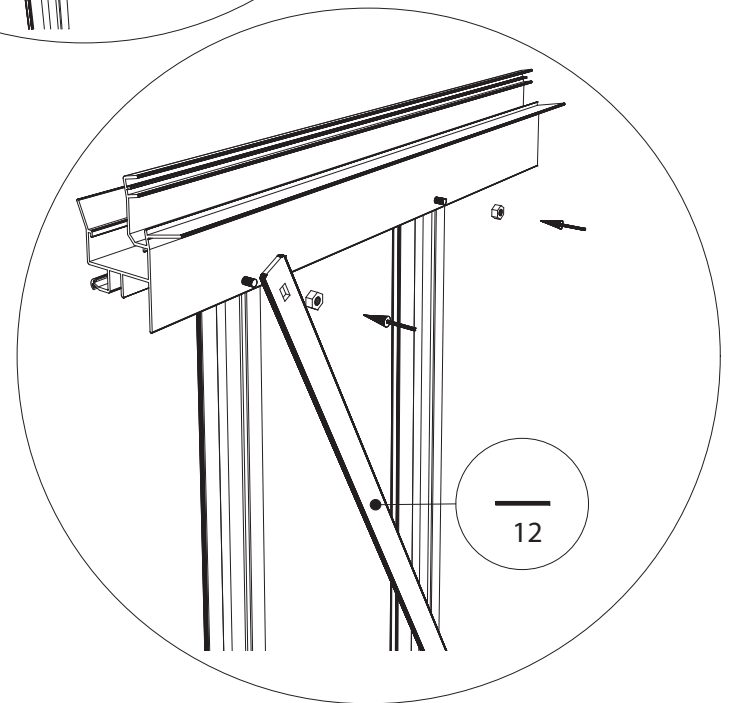

EURO-MUURSERRE > 6,04 M

W	L
2331	2351
3068	3088
	3825
	4562
	5299
	6036
	6773
	7510
	8247
	8984

Muurserre 3,09

Muurserre 3,09

2,36

3,08

Glass Dimensions Nv Euro-serre			Muurserre			2,33m	11°	GlassH: 1650		
Glass Size 730mm			Sides		Size Lenght x Wide	Roof	Size Lenght x Wide		m ²	m ²
			1650 x 730	1650 x 573	1250 x 730	2332 x 730	1492 x 730	825 x 730		
Muurserre	2,33m	x 3,09m	8	1	1	3	1	1	11,5	6,8
Muurserre	2,33m	x 3,80m	9	1	1	3	2	2	12,7	8,5
Muurserre	2,33m	x 4,57m	10	1	1	4	2	2	13,9	10,2
Muurserre	2,33m	x 5,30m	11	1	1	4	3	3	15,1	11,9
Muurserre	2,33m	x 6,04m	12	1	1	5	3	3	16,3	13,6
Muurserre	2,33m	x 6,77m	13	1	1	6	3	3	17,5	15,3
Muurserre	2,33m	x 7,53m	14	1	1	7	3	3	18,7	17,0
Muurserre	2,33m	x 8,30m	15	1	1	7	4	4	19,9	18,7
Muurserre	2,33m	x 9,02m	16	1	1	8	4	4	21,1	20,4

Points

1,59 m²

Glass Dimensions Nv Euro-serre			Muurserre			2,33m	11°	GlassH: 1850		
Glass Size 730mm			Sides		Size Lenght x Wide	Roof	Size Lenght x Wide		m ²	m ²
			1850 x 730	1850 x 573	1450 x 730	2332 x 730	1492 x 730	825 x 730		
Muurserre	2,33m	x 3,09m	8	1	1	3	1	1	12,9	6,8
Muurserre	2,33m	x 3,80m	9	1	1	3	2	2	14,3	8,5
Muurserre	2,33m	x 4,57m	10	1	1	4	2	2	15,6	10,2
Muurserre	2,33m	x 5,30m	11	1	1	4	3	3	17,0	11,9
Muurserre	2,33m	x 6,04m	12	1	1	5	3	3	18,3	13,6
Muurserre	2,33m	x 6,77m	13	1	1	6	3	3	19,7	15,3
Muurserre	2,33m	x 7,53m	14	1	1	7	3	3	21,0	17,0
Muurserre	2,33m	x 8,30m	15	1	1	7	4	4	22,4	18,7
Muurserre	2,33m	x 9,02m	16	1	1	8	4	4	23,7	20,4