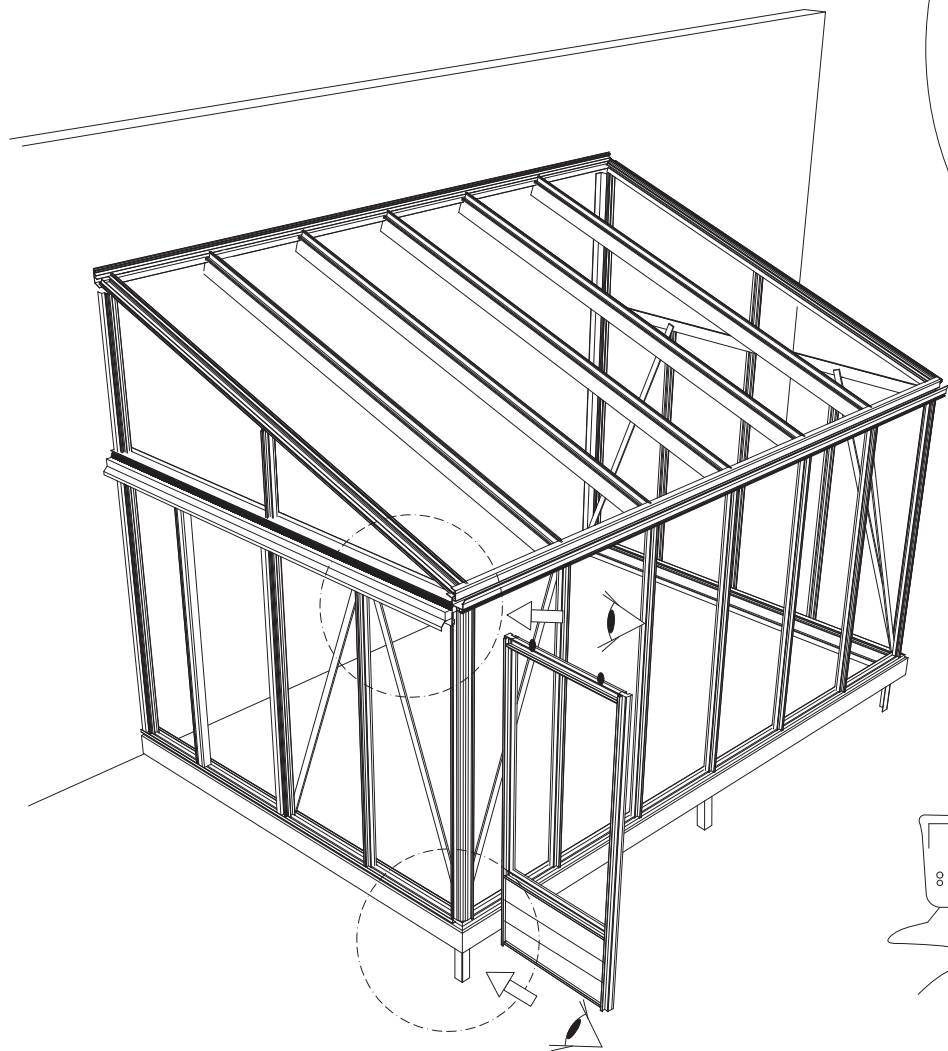

EURO-MUURSERRE > 6,04 M

W	L
2331	2351
3068	3088
	3825
	4562
	5299
	6036
	6773
	7510
	8247
	8984

Muurserre 3,09

Muurserre 3,09

2,36

3,08

Glass Dimensions Nv Euro-serre			Muurserre			2,33m	11°	GlassH: 1650		
Glass Size 730mm			Sides		Size Lenght x Wide	Roof	Size Lenght x Wide		m ²	m ²
			1650 x 730	1650 x 573	1250 x 730	2332 x 730	1492 x 730	825 x 730		
Muurserre	2,33m	x 3,09m	8	1	1	3	1	1	11,5	6,8
Muurserre	2,33m	x 3,80m	9	1	1	3	2	2	12,7	8,5
Muurserre	2,33m	x 4,57m	10	1	1	4	2	2	13,9	10,2
Muurserre	2,33m	x 5,30m	11	1	1	4	3	3	15,1	11,9
Muurserre	2,33m	x 6,04m	12	1	1	5	3	3	16,3	13,6
Muurserre	2,33m	x 6,77m	13	1	1	6	3	3	17,5	15,3
Muurserre	2,33m	x 7,53m	14	1	1	7	3	3	18,7	17,0
Muurserre	2,33m	x 8,30m	15	1	1	7	4	4	19,9	18,7
Muurserre	2,33m	x 9,02m	16	1	1	8	4	4	21,1	20,4

Points

1,59 m²

Glass Dimensions Nv Euro-serre			Muurserre			2,33m	11°	GlassH: 1850		
Glass Size 730mm			Sides		Size Lenght x Wide	Roof	Size Lenght x Wide		m ²	m ²
			1850 x 730	1850 x 573	1450 x 730	2332 x 730	1492 x 730	825 x 730		
Muurserre	2,33m	x 3,09m	8	1	1	3	1	1	12,9	6,8
Muurserre	2,33m	x 3,80m	9	1	1	3	2	2	14,3	8,5
Muurserre	2,33m	x 4,57m	10	1	1	4	2	2	15,6	10,2
Muurserre	2,33m	x 5,30m	11	1	1	4	3	3	17,0	11,9
Muurserre	2,33m	x 6,04m	12	1	1	5	3	3	18,3	13,6
Muurserre	2,33m	x 6,77m	13	1	1	6	3	3	19,7	15,3
Muurserre	2,33m	x 7,53m	14	1	1	7	3	3	21,0	17,0
Muurserre	2,33m	x 8,30m	15	1	1	7	4	4	22,4	18,7
Muurserre	2,33m	x 9,02m	16	1	1	8	4	4	23,7	20,4