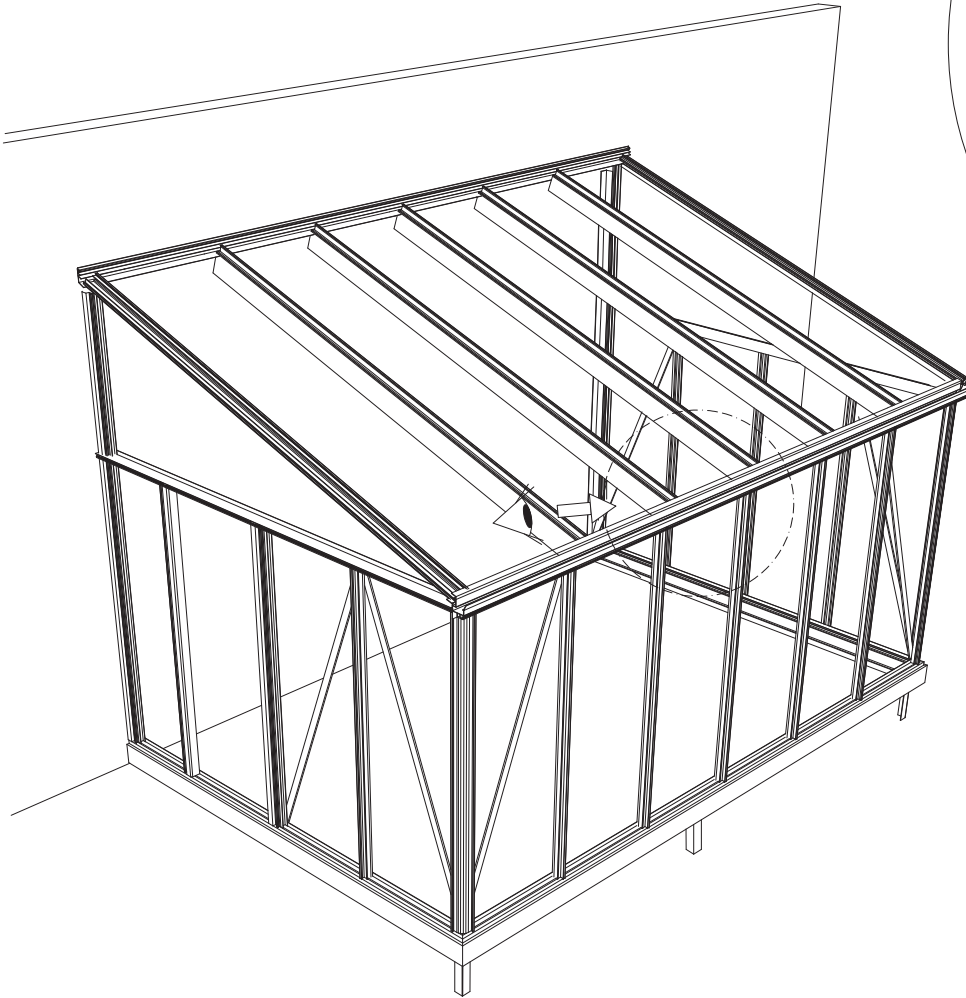

EURO-MUURSERRE > 6,04 M

W	L
2331	2351
3068	3088
	3825
	4562
	5299
	6036
	6773
	7510
	8247
	8984

Muurserre 3,09

Muurserre 3,09

2,36

3,08

Glass Dimensions Nv Euro-serre			Muurserre			2,33m	11°	GlassH: 1650		
Glass Size 730mm			Sides		Size Lenght x Wide	Roof	Size Lenght x Wide		m ²	m ²
			1650 x 730	1650 x 573	1250 x 730	2332 x 730	1492 x 730	825 x 730		
Muurserre	2,33m	x 3,09m	8	1	1	3	1	1	11,5	6,8
Muurserre	2,33m	x 3,80m	9	1	1	3	2	2	12,7	8,5
Muurserre	2,33m	x 4,57m	10	1	1	4	2	2	13,9	10,2
Muurserre	2,33m	x 5,30m	11	1	1	4	3	3	15,1	11,9
Muurserre	2,33m	x 6,04m	12	1	1	5	3	3	16,3	13,6
Muurserre	2,33m	x 6,77m	13	1	1	6	3	3	17,5	15,3
Muurserre	2,33m	x 7,53m	14	1	1	7	3	3	18,7	17,0
Muurserre	2,33m	x 8,30m	15	1	1	7	4	4	19,9	18,7
Muurserre	2,33m	x 9,02m	16	1	1	8	4	4	21,1	20,4

Points

1,59 m²

Glass Dimensions Nv Euro-serre			Muurserre			2,33m	11°	GlassH: 1850		
Glass Size 730mm			Sides		Size Lenght x Wide	Roof	Size Lenght x Wide		m ²	m ²
			1850 x 730	1850 x 573	1450 x 730	2332 x 730	1492 x 730	825 x 730		
Muurserre	2,33m	x 3,09m	8	1	1	3	1	1	12,9	6,8
Muurserre	2,33m	x 3,80m	9	1	1	3	2	2	14,3	8,5
Muurserre	2,33m	x 4,57m	10	1	1	4	2	2	15,6	10,2
Muurserre	2,33m	x 5,30m	11	1	1	4	3	3	17,0	11,9
Muurserre	2,33m	x 6,04m	12	1	1	5	3	3	18,3	13,6
Muurserre	2,33m	x 6,77m	13	1	1	6	3	3	19,7	15,3
Muurserre	2,33m	x 7,53m	14	1	1	7	3	3	21,0	17,0
Muurserre	2,33m	x 8,30m	15	1	1	7	4	4	22,4	18,7
Muurserre	2,33m	x 9,02m	16	1	1	8	4	4	23,7	20,4