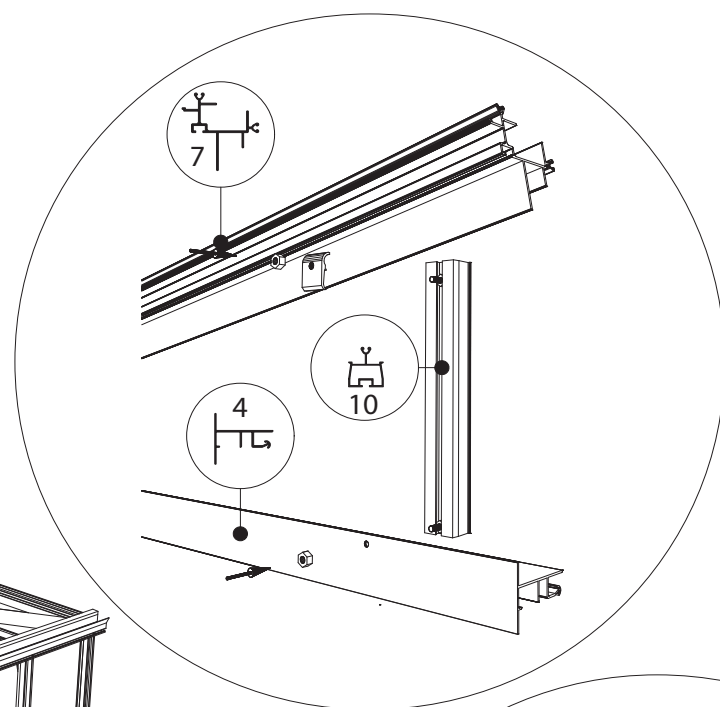

EURO-MUURSERRE > 6,04 M

W	L
2331	2351
3068	3088
	3825
	4562
	5299
	6036
	6773
	7510
	8247
	8984

Muurserre 3,09

Muurserre 3,09

2,36

3,08

Glass Dimensions Nv Euro-serre			Muurserre			2,33m	11°	GlassH: 1650		
Glass Size 730mm			Sides		Size Lenght x Wide	Roof	Size Lenght x Wide		m ²	m ²
			1650 x 730	1650 x 573	1250 x 730	2332 x 730	1492 x 730	825 x 730		
Muurserre	2,33m	x 3,09m	8	1	1	3	1	1	11,5	6,8
Muurserre	2,33m	x 3,80m	9	1	1	3	2	2	12,7	8,5
Muurserre	2,33m	x 4,57m	10	1	1	4	2	2	13,9	10,2
Muurserre	2,33m	x 5,30m	11	1	1	4	3	3	15,1	11,9
Muurserre	2,33m	x 6,04m	12	1	1	5	3	3	16,3	13,6
Muurserre	2,33m	x 6,77m	13	1	1	6	3	3	17,5	15,3
Muurserre	2,33m	x 7,53m	14	1	1	7	3	3	18,7	17,0
Muurserre	2,33m	x 8,30m	15	1	1	7	4	4	19,9	18,7
Muurserre	2,33m	x 9,02m	16	1	1	8	4	4	21,1	20,4

Points

1,59 m²

Glass Dimensions Nv Euro-serre			Muurserre			2,33m	11°	GlassH: 1850		
Glass Size 730mm			Sides		Size Lenght x Wide	Roof	Size Lenght x Wide		m ²	m ²
			1850 x 730	1850 x 573	1450 x 730	2332 x 730	1492 x 730	825 x 730		
Muurserre	2,33m	x 3,09m	8	1	1	3	1	1	12,9	6,8
Muurserre	2,33m	x 3,80m	9	1	1	3	2	2	14,3	8,5
Muurserre	2,33m	x 4,57m	10	1	1	4	2	2	15,6	10,2
Muurserre	2,33m	x 5,30m	11	1	1	4	3	3	17,0	11,9
Muurserre	2,33m	x 6,04m	12	1	1	5	3	3	18,3	13,6
Muurserre	2,33m	x 6,77m	13	1	1	6	3	3	19,7	15,3
Muurserre	2,33m	x 7,53m	14	1	1	7	3	3	21,0	17,0
Muurserre	2,33m	x 8,30m	15	1	1	7	4	4	22,4	18,7
Muurserre	2,33m	x 9,02m	16	1	1	8	4	4	23,7	20,4