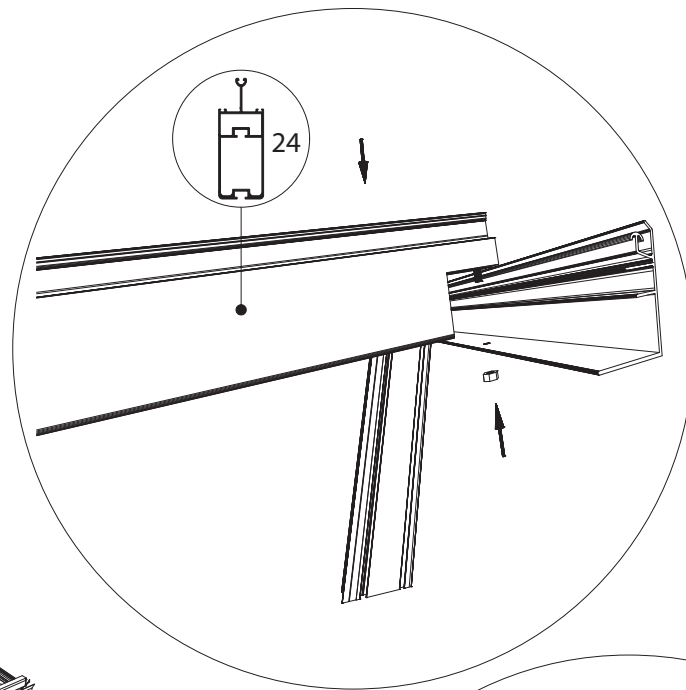

EURO-MUURSERRE > 6,04 M

W	L
2331	2351
3068	3088
	3825
	4562
	5299
	6036
	6773
	7510
	8247
	8984

Muurserre 3,09

Muurserre 3,09

2,36

3,08

Glass Dimensions Nv Euro-serre			Muurserre			2,33m	11°	GlassH: 1650		
Glass Size 730mm			Sides		Size Lenght x Wide	Roof	Size Lenght x Wide		m ²	m ²
			1650 x 730	1650 x 573	1250 x 730	2332 x 730	1492 x 730	825 x 730		
Muurserre	2,33m	x 3,09m	8	1	1	3	1	1	11,5	6,8
Muurserre	2,33m	x 3,80m	9	1	1	3	2	2	12,7	8,5
Muurserre	2,33m	x 4,57m	10	1	1	4	2	2	13,9	10,2
Muurserre	2,33m	x 5,30m	11	1	1	4	3	3	15,1	11,9
Muurserre	2,33m	x 6,04m	12	1	1	5	3	3	16,3	13,6
Muurserre	2,33m	x 6,77m	13	1	1	6	3	3	17,5	15,3
Muurserre	2,33m	x 7,53m	14	1	1	7	3	3	18,7	17,0
Muurserre	2,33m	x 8,30m	15	1	1	7	4	4	19,9	18,7
Muurserre	2,33m	x 9,02m	16	1	1	8	4	4	21,1	20,4

Points

1,59 m²

Glass Dimensions Nv Euro-serre			Muurserre			2,33m	11°	GlassH: 1850		
Glass Size 730mm			Sides		Size Lenght x Wide	Roof	Size Lenght x Wide		m ²	m ²
			1850 x 730	1850 x 573	1450 x 730	2332 x 730	1492 x 730	825 x 730		
Muurserre	2,33m	x 3,09m	8	1	1	3	1	1	12,9	6,8
Muurserre	2,33m	x 3,80m	9	1	1	3	2	2	14,3	8,5
Muurserre	2,33m	x 4,57m	10	1	1	4	2	2	15,6	10,2
Muurserre	2,33m	x 5,30m	11	1	1	4	3	3	17,0	11,9
Muurserre	2,33m	x 6,04m	12	1	1	5	3	3	18,3	13,6
Muurserre	2,33m	x 6,77m	13	1	1	6	3	3	19,7	15,3
Muurserre	2,33m	x 7,53m	14	1	1	7	3	3	21,0	17,0
Muurserre	2,33m	x 8,30m	15	1	1	7	4	4	22,4	18,7
Muurserre	2,33m	x 9,02m	16	1	1	8	4	4	23,7	20,4