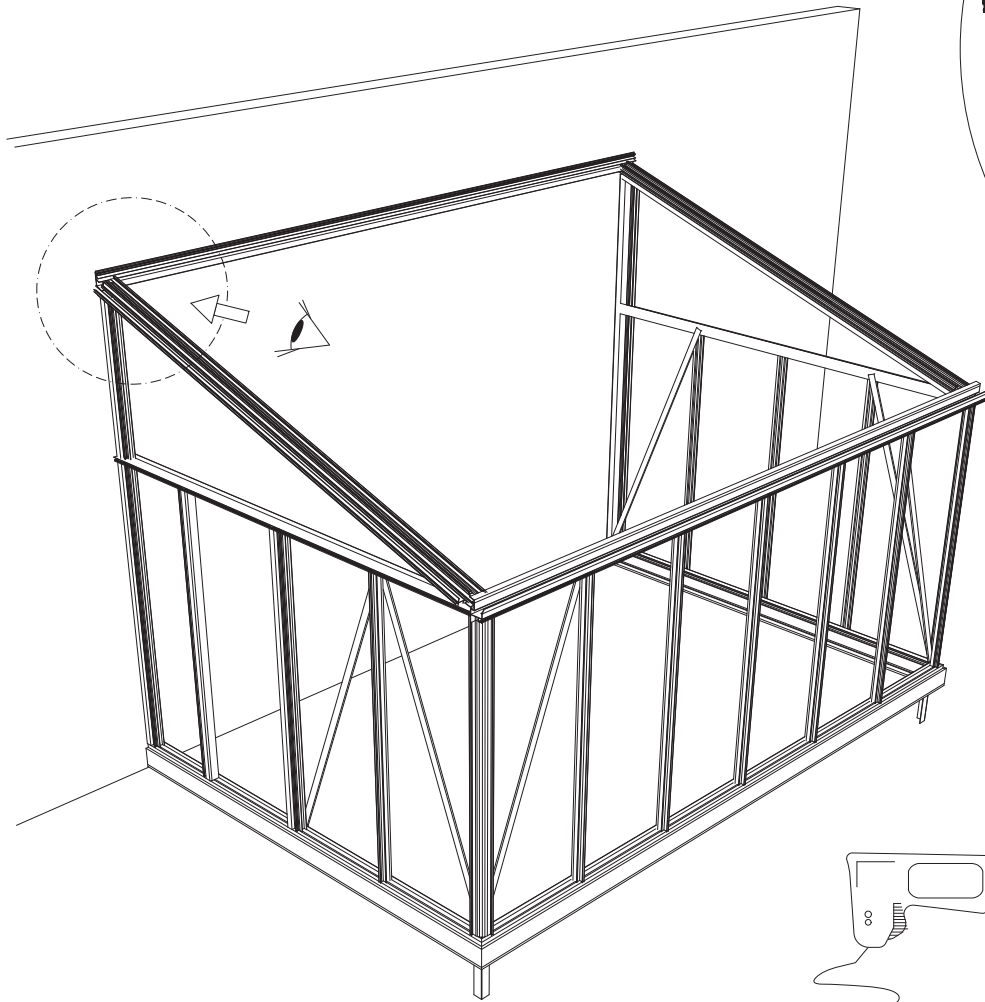

EURO-MUURSERRE > 6,04 M

W	L
2331	2351
3068	3088
	3825
	4562
	5299
	6036
	6773
	7510
	8247
	8984

Muurserre 3,09

Muurserre 3,09

2,36

3,08

Glass Dimensions Nv Euro-serre			Muurserre			2,33m	11°	GlassH: 1650		
Glass Size 730mm			Sides		Size Lenght x Wide	Roof	Size Lenght x Wide		m ²	m ²
			1650 x 730	1650 x 573	1250 x 730	2332 x 730	1492 x 730	825 x 730		
Muurserre	2,33m	x 3,09m	8	1	1	3	1	1	11,5	6,8
Muurserre	2,33m	x 3,80m	9	1	1	3	2	2	12,7	8,5
Muurserre	2,33m	x 4,57m	10	1	1	4	2	2	13,9	10,2
Muurserre	2,33m	x 5,30m	11	1	1	4	3	3	15,1	11,9
Muurserre	2,33m	x 6,04m	12	1	1	5	3	3	16,3	13,6
Muurserre	2,33m	x 6,77m	13	1	1	6	3	3	17,5	15,3
Muurserre	2,33m	x 7,53m	14	1	1	7	3	3	18,7	17,0
Muurserre	2,33m	x 8,30m	15	1	1	7	4	4	19,9	18,7
Muurserre	2,33m	x 9,02m	16	1	1	8	4	4	21,1	20,4

Points

1,59 m²

Glass Dimensions Nv Euro-serre			Muurserre			2,33m	11°	GlassH: 1850		
Glass Size 730mm			Sides		Size Lenght x Wide	Roof	Size Lenght x Wide		m ²	m ²
			1850 x 730	1850 x 573	1450 x 730	2332 x 730	1492 x 730	825 x 730		
Muurserre	2,33m	x 3,09m	8	1	1	3	1	1	12,9	6,8
Muurserre	2,33m	x 3,80m	9	1	1	3	2	2	14,3	8,5
Muurserre	2,33m	x 4,57m	10	1	1	4	2	2	15,6	10,2
Muurserre	2,33m	x 5,30m	11	1	1	4	3	3	17,0	11,9
Muurserre	2,33m	x 6,04m	12	1	1	5	3	3	18,3	13,6
Muurserre	2,33m	x 6,77m	13	1	1	6	3	3	19,7	15,3
Muurserre	2,33m	x 7,53m	14	1	1	7	3	3	21,0	17,0
Muurserre	2,33m	x 8,30m	15	1	1	7	4	4	22,4	18,7
Muurserre	2,33m	x 9,02m	16	1	1	8	4	4	23,7	20,4