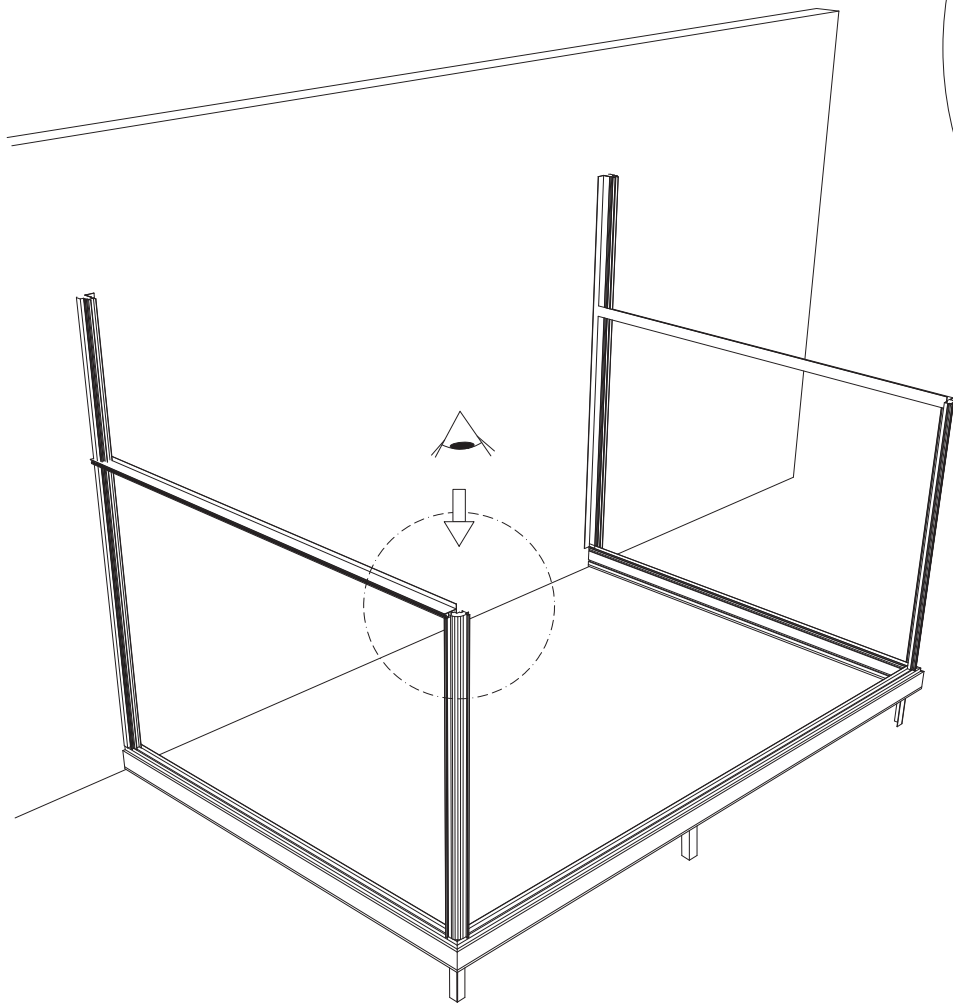

EURO-MUURSERRE > 6,04 M

W	L
2331	2351
3068	3088
	3825
	4562
	5299
	6036
	6773
	7510
	8247
	8984

Muurserre 3,09

Muurserre 3,09

2,36

3,08

Glass Dimensions Nv Euro-serre			Muurserre			2,33m	11°	GlassH: 1650		
Glass Size 730mm			Sides		Size Lenght x Wide	Roof	Size Lenght x Wide		m ²	m ²
			1650 x 730	1650 x 573	1250 x 730	2332 x 730	1492 x 730	825 x 730		
Muurserre	2,33m	x 3,09m	8	1	1	3	1	1	11,5	6,8
Muurserre	2,33m	x 3,80m	9	1	1	3	2	2	12,7	8,5
Muurserre	2,33m	x 4,57m	10	1	1	4	2	2	13,9	10,2
Muurserre	2,33m	x 5,30m	11	1	1	4	3	3	15,1	11,9
Muurserre	2,33m	x 6,04m	12	1	1	5	3	3	16,3	13,6
Muurserre	2,33m	x 6,77m	13	1	1	6	3	3	17,5	15,3
Muurserre	2,33m	x 7,53m	14	1	1	7	3	3	18,7	17,0
Muurserre	2,33m	x 8,30m	15	1	1	7	4	4	19,9	18,7
Muurserre	2,33m	x 9,02m	16	1	1	8	4	4	21,1	20,4

Points

1,59 m²

Glass Dimensions Nv Euro-serre			Muurserre			2,33m	11°	GlassH: 1850		
Glass Size 730mm			Sides		Size Lenght x Wide	Roof	Size Lenght x Wide		m ²	m ²
			1850 x 730	1850 x 573	1450 x 730	2332 x 730	1492 x 730	825 x 730		
Muurserre	2,33m	x 3,09m	8	1	1	3	1	1	12,9	6,8
Muurserre	2,33m	x 3,80m	9	1	1	3	2	2	14,3	8,5
Muurserre	2,33m	x 4,57m	10	1	1	4	2	2	15,6	10,2
Muurserre	2,33m	x 5,30m	11	1	1	4	3	3	17,0	11,9
Muurserre	2,33m	x 6,04m	12	1	1	5	3	3	18,3	13,6
Muurserre	2,33m	x 6,77m	13	1	1	6	3	3	19,7	15,3
Muurserre	2,33m	x 7,53m	14	1	1	7	3	3	21,0	17,0
Muurserre	2,33m	x 8,30m	15	1	1	7	4	4	22,4	18,7
Muurserre	2,33m	x 9,02m	16	1	1	8	4	4	23,7	20,4