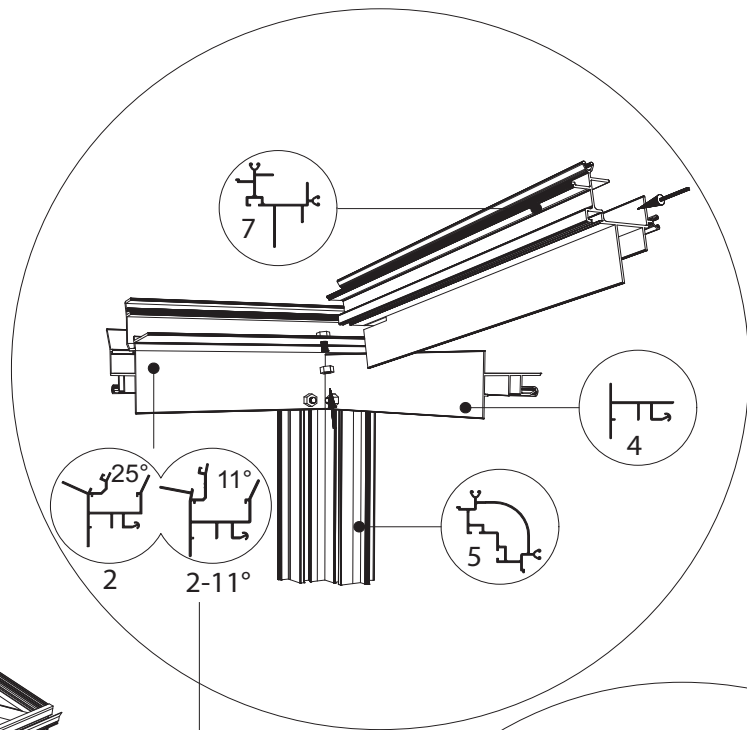

EURO-MUURSERRE > 6,04 M

W	L
2331	2351
3068	3088
	3825
	4562
	5299
	6036
	6773
	7510
	8247
	8984

Muurserre 3,09

Muurserre 3,09

2,36

3,08

Glass Dimensions Nv Euro-serre			Muurserre			2,33m	11°	GlassH: 1650		
Glass Size 730mm			Sides		Size Lenght x Wide	Roof	Size Lenght x Wide		m ²	m ²
			1650 x 730	1650 x 573	1250 x 730	2332 x 730	1492 x 730	825 x 730		
Muurserre	2,33m	x 3,09m	8	1	1	3	1	1	11,5	6,8
Muurserre	2,33m	x 3,80m	9	1	1	3	2	2	12,7	8,5
Muurserre	2,33m	x 4,57m	10	1	1	4	2	2	13,9	10,2
Muurserre	2,33m	x 5,30m	11	1	1	4	3	3	15,1	11,9
Muurserre	2,33m	x 6,04m	12	1	1	5	3	3	16,3	13,6
Muurserre	2,33m	x 6,77m	13	1	1	6	3	3	17,5	15,3
Muurserre	2,33m	x 7,53m	14	1	1	7	3	3	18,7	17,0
Muurserre	2,33m	x 8,30m	15	1	1	7	4	4	19,9	18,7
Muurserre	2,33m	x 9,02m	16	1	1	8	4	4	21,1	20,4

Points

1,59 m²

Glass Dimensions Nv Euro-serre			Muurserre			2,33m	11°	GlassH: 1850		
Glass Size 730mm			Sides		Size Lenght x Wide	Roof	Size Lenght x Wide		m ²	m ²
			1850 x 730	1850 x 573	1450 x 730	2332 x 730	1492 x 730	825 x 730		
Muurserre	2,33m	x 3,09m	8	1	1	3	1	1	12,9	6,8
Muurserre	2,33m	x 3,80m	9	1	1	3	2	2	14,3	8,5
Muurserre	2,33m	x 4,57m	10	1	1	4	2	2	15,6	10,2
Muurserre	2,33m	x 5,30m	11	1	1	4	3	3	17,0	11,9
Muurserre	2,33m	x 6,04m	12	1	1	5	3	3	18,3	13,6
Muurserre	2,33m	x 6,77m	13	1	1	6	3	3	19,7	15,3
Muurserre	2,33m	x 7,53m	14	1	1	7	3	3	21,0	17,0
Muurserre	2,33m	x 8,30m	15	1	1	7	4	4	22,4	18,7
Muurserre	2,33m	x 9,02m	16	1	1	8	4	4	23,7	20,4