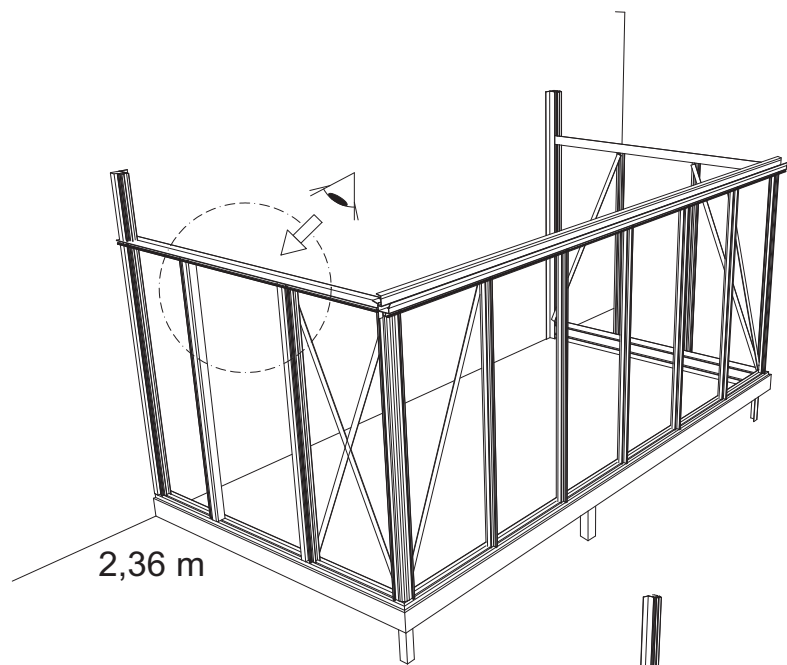

EURO-MUURSERRE > 6,04 M

W	L
2331	2351
3068	3088
	3825
	4562
	5299
	6036
	6773
	7510
	8247
	8984

Muurserre 3,09

Muurserre 3,09

2,36

3,08

Glass Dimensions Nv Euro-serre			Muurserre			2,33m	11°	GlassH: 1650		
Glass Size 730mm			Sides		Size Lenght x Wide	Roof	Size Lenght x Wide		m ²	m ²
			1650 x 730	1650 x 573	1250 x 730	2332 x 730	1492 x 730	825 x 730		
Muurserre	2,33m	x 3,09m	8	1	1	3	1	1	11,5	6,8
Muurserre	2,33m	x 3,80m	9	1	1	3	2	2	12,7	8,5
Muurserre	2,33m	x 4,57m	10	1	1	4	2	2	13,9	10,2
Muurserre	2,33m	x 5,30m	11	1	1	4	3	3	15,1	11,9
Muurserre	2,33m	x 6,04m	12	1	1	5	3	3	16,3	13,6
Muurserre	2,33m	x 6,77m	13	1	1	6	3	3	17,5	15,3
Muurserre	2,33m	x 7,53m	14	1	1	7	3	3	18,7	17,0
Muurserre	2,33m	x 8,30m	15	1	1	7	4	4	19,9	18,7
Muurserre	2,33m	x 9,02m	16	1	1	8	4	4	21,1	20,4

Points

1,59 m²

Glass Dimensions Nv Euro-serre			Muurserre			2,33m	11°	GlassH: 1850		
Glass Size 730mm			Sides		Size Lenght x Wide	Roof	Size Lenght x Wide		m ²	m ²
			1850 x 730	1850 x 573	1450 x 730	2332 x 730	1492 x 730	825 x 730		
Muurserre	2,33m	x 3,09m	8	1	1	3	1	1	12,9	6,8
Muurserre	2,33m	x 3,80m	9	1	1	3	2	2	14,3	8,5
Muurserre	2,33m	x 4,57m	10	1	1	4	2	2	15,6	10,2
Muurserre	2,33m	x 5,30m	11	1	1	4	3	3	17,0	11,9
Muurserre	2,33m	x 6,04m	12	1	1	5	3	3	18,3	13,6
Muurserre	2,33m	x 6,77m	13	1	1	6	3	3	19,7	15,3
Muurserre	2,33m	x 7,53m	14	1	1	7	3	3	21,0	17,0
Muurserre	2,33m	x 8,30m	15	1	1	7	4	4	22,4	18,7
Muurserre	2,33m	x 9,02m	16	1	1	8	4	4	23,7	20,4