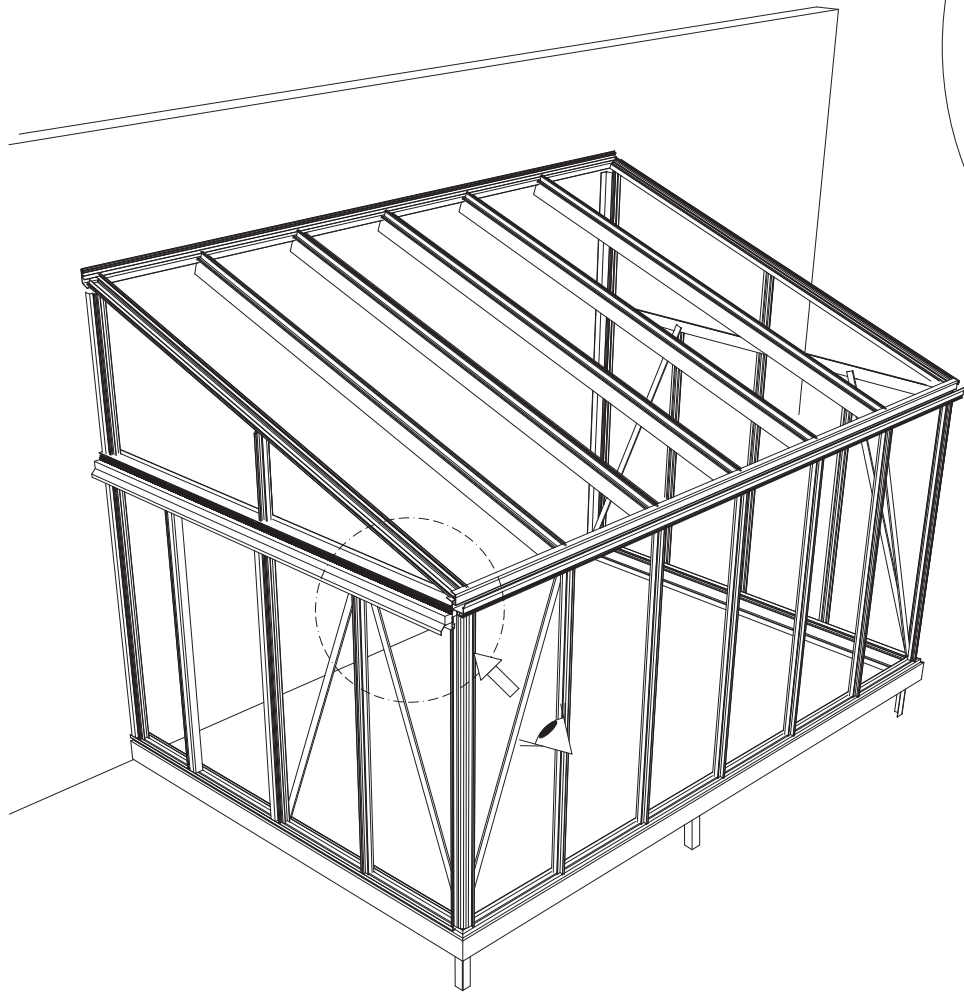

EURO-MUURSERRE > 6,04 M

W	L
2331	2351
3068	3088
	3825
	4562
	5299
	6036
	6773
	7510
	8247
	8984

Muurserre 3,09

Muurserre 3,09

2,36

3,08

Glass Dimensions Nv Euro-serre			Muurserre			2,33m	11°	GlassH: 1650		
Glass Size 730mm			Sides		Size Lenght x Wide	Roof	Size Lenght x Wide		m ²	m ²
			1650 x 730	1650 x 573	1250 x 730	2332 x 730	1492 x 730	825 x 730		
Muurserre	2,33m	x 3,09m	8	1	1	3	1	1	11,5	6,8
Muurserre	2,33m	x 3,80m	9	1	1	3	2	2	12,7	8,5
Muurserre	2,33m	x 4,57m	10	1	1	4	2	2	13,9	10,2
Muurserre	2,33m	x 5,30m	11	1	1	4	3	3	15,1	11,9
Muurserre	2,33m	x 6,04m	12	1	1	5	3	3	16,3	13,6
Muurserre	2,33m	x 6,77m	13	1	1	6	3	3	17,5	15,3
Muurserre	2,33m	x 7,53m	14	1	1	7	3	3	18,7	17,0
Muurserre	2,33m	x 8,30m	15	1	1	7	4	4	19,9	18,7
Muurserre	2,33m	x 9,02m	16	1	1	8	4	4	21,1	20,4

Points

1,59 m²

Glass Dimensions Nv Euro-serre			Muurserre			2,33m	11°	GlassH: 1850		
Glass Size 730mm			Sides		Size Lenght x Wide	Roof	Size Lenght x Wide		m ²	m ²
			1850 x 730	1850 x 573	1450 x 730	2332 x 730	1492 x 730	825 x 730		
Muurserre	2,33m	x 3,09m	8	1	1	3	1	1	12,9	6,8
Muurserre	2,33m	x 3,80m	9	1	1	3	2	2	14,3	8,5
Muurserre	2,33m	x 4,57m	10	1	1	4	2	2	15,6	10,2
Muurserre	2,33m	x 5,30m	11	1	1	4	3	3	17,0	11,9
Muurserre	2,33m	x 6,04m	12	1	1	5	3	3	18,3	13,6
Muurserre	2,33m	x 6,77m	13	1	1	6	3	3	19,7	15,3
Muurserre	2,33m	x 7,53m	14	1	1	7	3	3	21,0	17,0
Muurserre	2,33m	x 8,30m	15	1	1	7	4	4	22,4	18,7
Muurserre	2,33m	x 9,02m	16	1	1	8	4	4	23,7	20,4