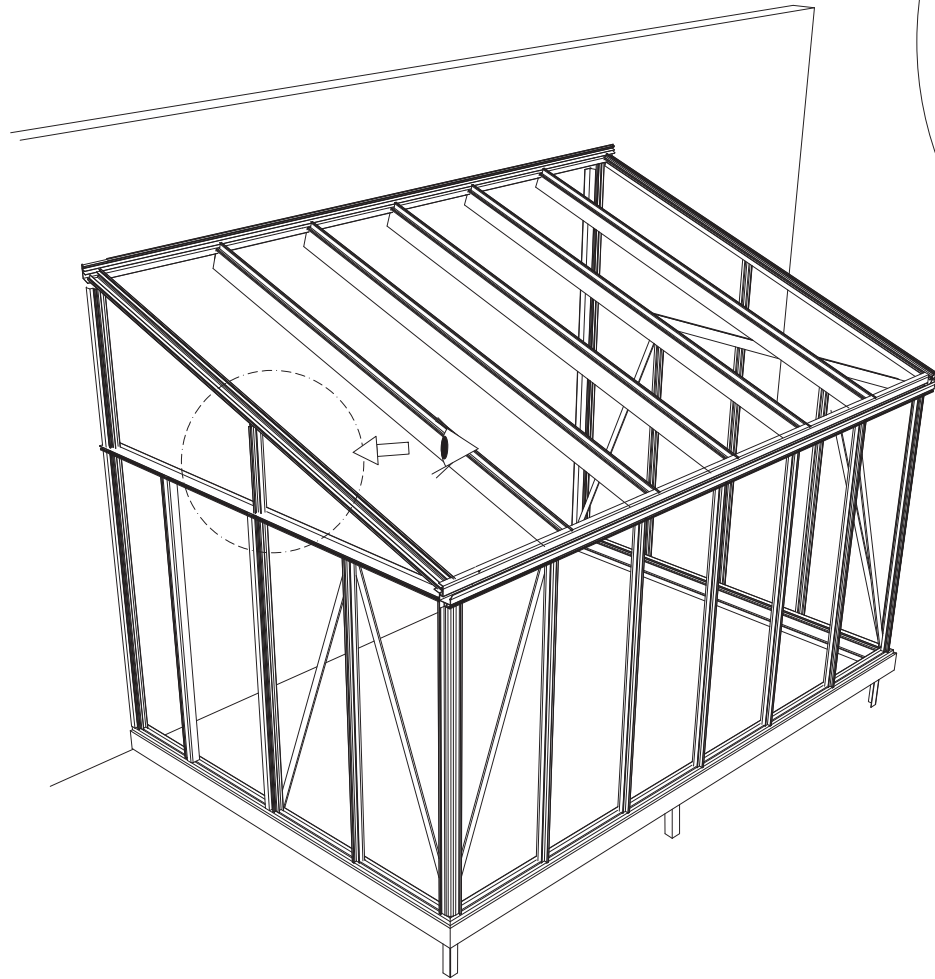

EURO-MUURSERRE > 6,04 M

W	L
2331	2351
3068	3088
	3825
	4562
	5299
	6036
	6773
	7510
	8247
	8984

Muurserre 3,09

Muurserre 3,09

2,36

3,08

Glass Dimensions Nv Euro-serre			Muurserre			2,33m	11°	GlassH: 1650		
Glass Size 730mm			Sides		Size Lenght x Wide	Roof	Size Lenght x Wide		m ²	m ²
			1650 x 730	1650 x 573	1250 x 730	2332 x 730	1492 x 730	825 x 730		
Muurserre	2,33m	x 3,09m	8	1	1	3	1	1	11,5	6,8
Muurserre	2,33m	x 3,80m	9	1	1	3	2	2	12,7	8,5
Muurserre	2,33m	x 4,57m	10	1	1	4	2	2	13,9	10,2
Muurserre	2,33m	x 5,30m	11	1	1	4	3	3	15,1	11,9
Muurserre	2,33m	x 6,04m	12	1	1	5	3	3	16,3	13,6
Muurserre	2,33m	x 6,77m	13	1	1	6	3	3	17,5	15,3
Muurserre	2,33m	x 7,53m	14	1	1	7	3	3	18,7	17,0
Muurserre	2,33m	x 8,30m	15	1	1	7	4	4	19,9	18,7
Muurserre	2,33m	x 9,02m	16	1	1	8	4	4	21,1	20,4

Points

1,59 m²

Glass Dimensions Nv Euro-serre			Muurserre			2,33m	11°	GlassH: 1850		
Glass Size 730mm			Sides		Size Lenght x Wide	Roof	Size Lenght x Wide		m ²	m ²
			1850 x 730	1850 x 573	1450 x 730	2332 x 730	1492 x 730	825 x 730		
Muurserre	2,33m	x 3,09m	8	1	1	3	1	1	12,9	6,8
Muurserre	2,33m	x 3,80m	9	1	1	3	2	2	14,3	8,5
Muurserre	2,33m	x 4,57m	10	1	1	4	2	2	15,6	10,2
Muurserre	2,33m	x 5,30m	11	1	1	4	3	3	17,0	11,9
Muurserre	2,33m	x 6,04m	12	1	1	5	3	3	18,3	13,6
Muurserre	2,33m	x 6,77m	13	1	1	6	3	3	19,7	15,3
Muurserre	2,33m	x 7,53m	14	1	1	7	3	3	21,0	17,0
Muurserre	2,33m	x 8,30m	15	1	1	7	4	4	22,4	18,7
Muurserre	2,33m	x 9,02m	16	1	1	8	4	4	23,7	20,4