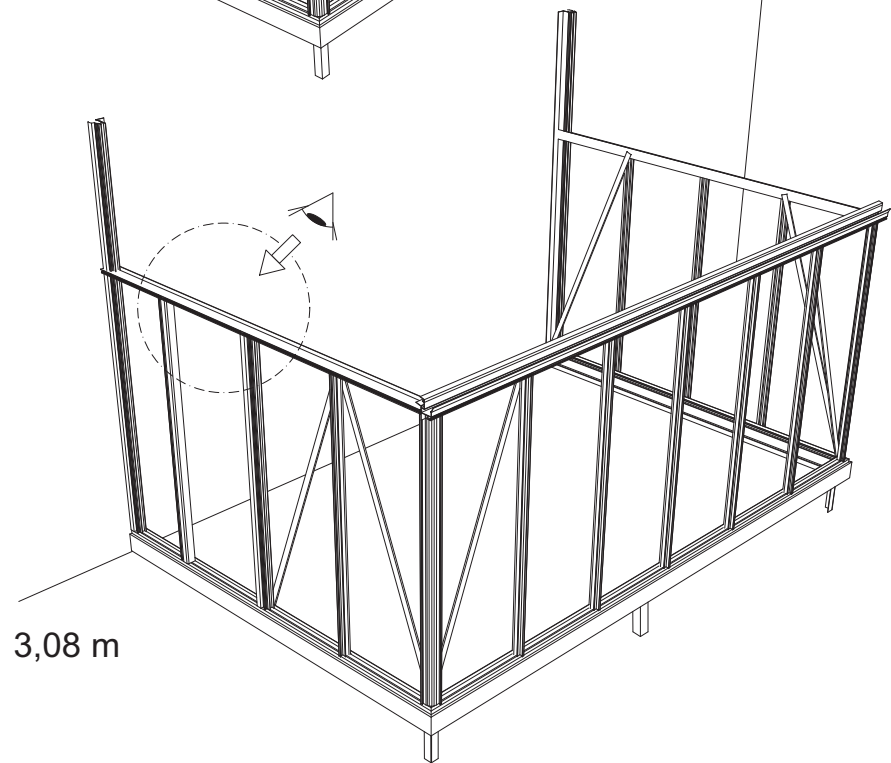

EURO-MUURSERRE > 6,04 M

W	L
2331	2351
3068	3088
	3825
	4562
	5299
	6036
	6773
	7510
	8247
	8984

Muurserre 3,09

Muurserre 3,09

2,36

3,08

Glass Dimensions Nv Euro-serre			Muurserre			2,33m	11°	GlassH: 1650		
Glass Size 730mm			Sides		Size Lenght x Wide	Roof	Size Lenght x Wide		m ²	m ²
			1650 x 730	1650 x 573	1250 x 730	2332 x 730	1492 x 730	825 x 730		
Muurserre	2,33m	x 3,09m	8	1	1	3	1	1	11,5	6,8
Muurserre	2,33m	x 3,80m	9	1	1	3	2	2	12,7	8,5
Muurserre	2,33m	x 4,57m	10	1	1	4	2	2	13,9	10,2
Muurserre	2,33m	x 5,30m	11	1	1	4	3	3	15,1	11,9
Muurserre	2,33m	x 6,04m	12	1	1	5	3	3	16,3	13,6
Muurserre	2,33m	x 6,77m	13	1	1	6	3	3	17,5	15,3
Muurserre	2,33m	x 7,53m	14	1	1	7	3	3	18,7	17,0
Muurserre	2,33m	x 8,30m	15	1	1	7	4	4	19,9	18,7
Muurserre	2,33m	x 9,02m	16	1	1	8	4	4	21,1	20,4

Points

1,59 m²

Glass Dimensions Nv Euro-serre			Muurserre			2,33m	11°	GlassH: 1850		
Glass Size 730mm			Sides		Size Lenght x Wide	Roof	Size Lenght x Wide		m ²	m ²
			1850 x 730	1850 x 573	1450 x 730	2332 x 730	1492 x 730	825 x 730		
Muurserre	2,33m	x 3,09m	8	1	1	3	1	1	12,9	6,8
Muurserre	2,33m	x 3,80m	9	1	1	3	2	2	14,3	8,5
Muurserre	2,33m	x 4,57m	10	1	1	4	2	2	15,6	10,2
Muurserre	2,33m	x 5,30m	11	1	1	4	3	3	17,0	11,9
Muurserre	2,33m	x 6,04m	12	1	1	5	3	3	18,3	13,6
Muurserre	2,33m	x 6,77m	13	1	1	6	3	3	19,7	15,3
Muurserre	2,33m	x 7,53m	14	1	1	7	3	3	21,0	17,0
Muurserre	2,33m	x 8,30m	15	1	1	7	4	4	22,4	18,7
Muurserre	2,33m	x 9,02m	16	1	1	8	4	4	23,7	20,4