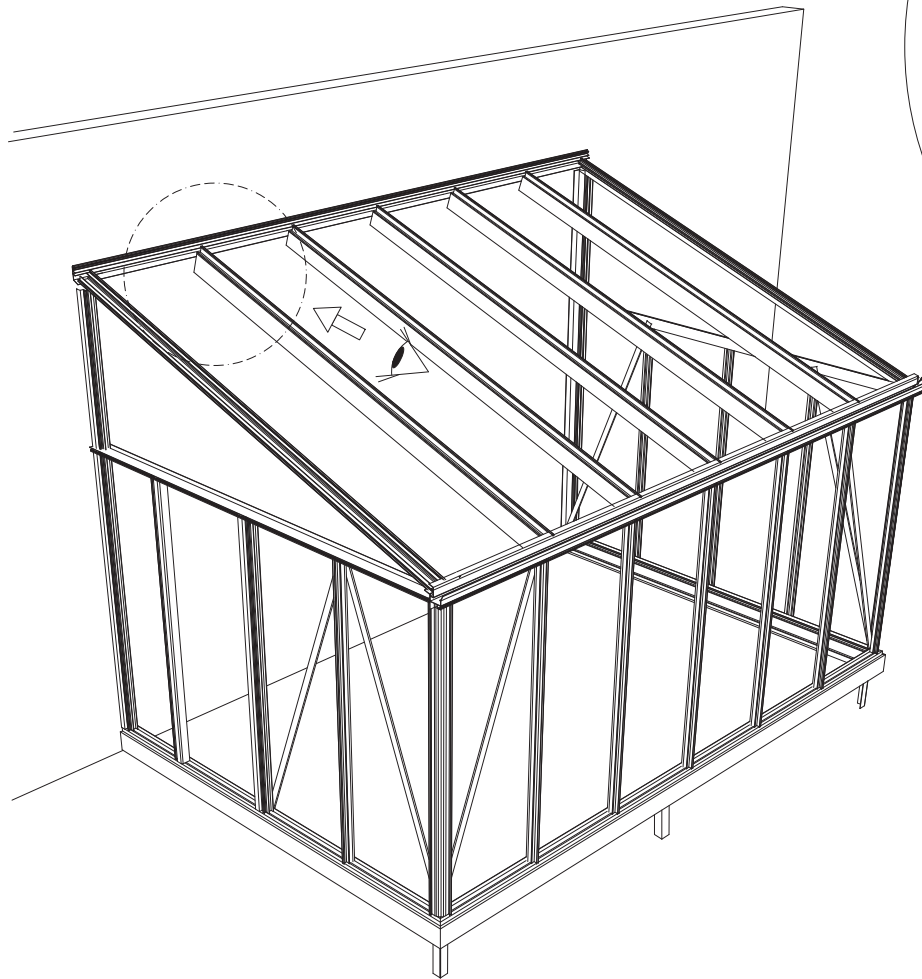

EURO-MUURSERRE > 6,04 M

W	L
2331	2351
3068	3088
	3825
	4562
	5299
	6036
	6773
	7510
	8247
	8984

Muurserre 3,09

Muurserre 3,09

2,36

3,08

Glass Dimensions Nv Euro-serre			Muurserre			2,33m	11°	GlassH: 1650		
Glass Size 730mm			Sides		Size Lenght x Wide	Roof	Size Lenght x Wide		m ²	m ²
			1650 x 730	1650 x 573	1250 x 730	2332 x 730	1492 x 730	825 x 730		
Muurserre	2,33m	x 3,09m	8	1	1	3	1	1	11,5	6,8
Muurserre	2,33m	x 3,80m	9	1	1	3	2	2	12,7	8,5
Muurserre	2,33m	x 4,57m	10	1	1	4	2	2	13,9	10,2
Muurserre	2,33m	x 5,30m	11	1	1	4	3	3	15,1	11,9
Muurserre	2,33m	x 6,04m	12	1	1	5	3	3	16,3	13,6
Muurserre	2,33m	x 6,77m	13	1	1	6	3	3	17,5	15,3
Muurserre	2,33m	x 7,53m	14	1	1	7	3	3	18,7	17,0
Muurserre	2,33m	x 8,30m	15	1	1	7	4	4	19,9	18,7
Muurserre	2,33m	x 9,02m	16	1	1	8	4	4	21,1	20,4

Points

1,59 m²

Glass Dimensions Nv Euro-serre			Muurserre			2,33m	11°	GlassH: 1850		
Glass Size 730mm			Sides		Size Lenght x Wide	Roof	Size Lenght x Wide		m ²	m ²
			1850 x 730	1850 x 573	1450 x 730	2332 x 730	1492 x 730	825 x 730		
Muurserre	2,33m	x 3,09m	8	1	1	3	1	1	12,9	6,8
Muurserre	2,33m	x 3,80m	9	1	1	3	2	2	14,3	8,5
Muurserre	2,33m	x 4,57m	10	1	1	4	2	2	15,6	10,2
Muurserre	2,33m	x 5,30m	11	1	1	4	3	3	17,0	11,9
Muurserre	2,33m	x 6,04m	12	1	1	5	3	3	18,3	13,6
Muurserre	2,33m	x 6,77m	13	1	1	6	3	3	19,7	15,3
Muurserre	2,33m	x 7,53m	14	1	1	7	3	3	21,0	17,0
Muurserre	2,33m	x 8,30m	15	1	1	7	4	4	22,4	18,7
Muurserre	2,33m	x 9,02m	16	1	1	8	4	4	23,7	20,4