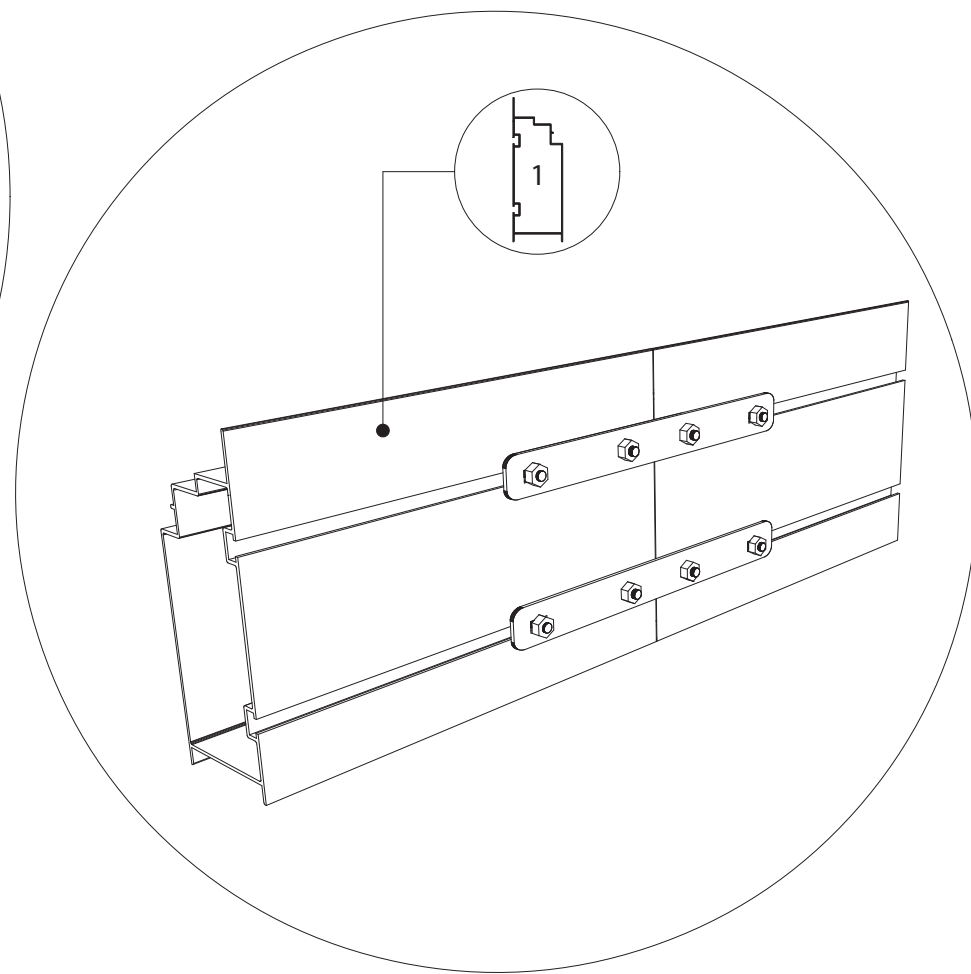

EURO-MUURSERRE > 6,04 M