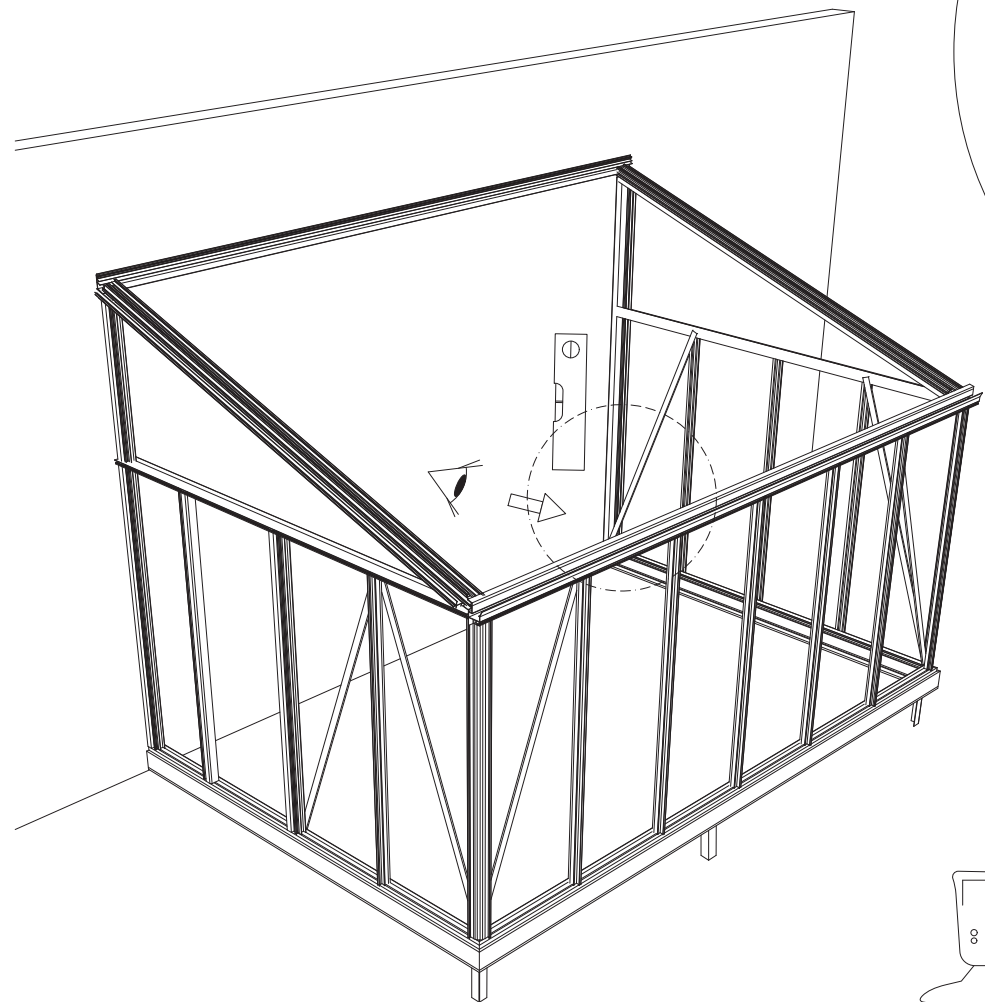

EURO-MUURSERRE > 6,04 M

W	L
2331	2351
3068	3088
	3825
	4562
	5299
	6036
	6773
	7510
	8247
	8984

Muurserre 3,09

Muurserre 3,09

2,36

3,08

Glass Dimensions Nv Euro-serre			Muurserre			2,33m	11°	GlassH: 1650		
Glass Size 730mm			Sides		Size Lenght x Wide	Roof	Size Lenght x Wide		m ²	m ²
			1650 x 730	1650 x 573	1250 x 730	2332 x 730	1492 x 730	825 x 730		
Muurserre	2,33m	x 3,09m	8	1	1	3	1	1	11,5	6,8
Muurserre	2,33m	x 3,80m	9	1	1	3	2	2	12,7	8,5
Muurserre	2,33m	x 4,57m	10	1	1	4	2	2	13,9	10,2
Muurserre	2,33m	x 5,30m	11	1	1	4	3	3	15,1	11,9
Muurserre	2,33m	x 6,04m	12	1	1	5	3	3	16,3	13,6
Muurserre	2,33m	x 6,77m	13	1	1	6	3	3	17,5	15,3
Muurserre	2,33m	x 7,53m	14	1	1	7	3	3	18,7	17,0
Muurserre	2,33m	x 8,30m	15	1	1	7	4	4	19,9	18,7
Muurserre	2,33m	x 9,02m	16	1	1	8	4	4	21,1	20,4

Points

1,59 m²

Glass Dimensions Nv Euro-serre			Muurserre			2,33m	11°	GlassH: 1850		
Glass Size 730mm			Sides		Size Lenght x Wide	Roof	Size Lenght x Wide		m ²	m ²
			1850 x 730	1850 x 573	1450 x 730	2332 x 730	1492 x 730	825 x 730		
Muurserre	2,33m	x 3,09m	8	1	1	3	1	1	12,9	6,8
Muurserre	2,33m	x 3,80m	9	1	1	3	2	2	14,3	8,5
Muurserre	2,33m	x 4,57m	10	1	1	4	2	2	15,6	10,2
Muurserre	2,33m	x 5,30m	11	1	1	4	3	3	17,0	11,9
Muurserre	2,33m	x 6,04m	12	1	1	5	3	3	18,3	13,6
Muurserre	2,33m	x 6,77m	13	1	1	6	3	3	19,7	15,3
Muurserre	2,33m	x 7,53m	14	1	1	7	3	3	21,0	17,0
Muurserre	2,33m	x 8,30m	15	1	1	7	4	4	22,4	18,7
Muurserre	2,33m	x 9,02m	16	1	1	8	4	4	23,7	20,4