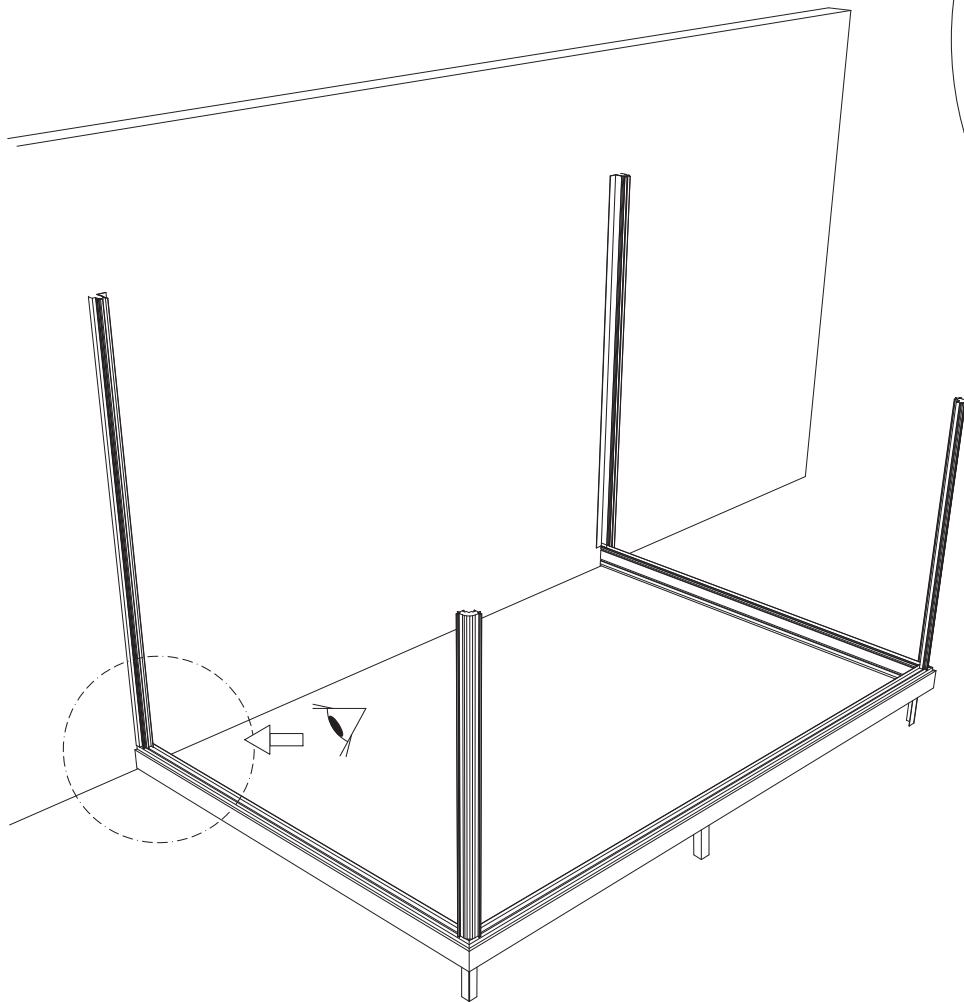

EURO-MUURSERRE > 6,04 M

W	L
2331	2351
3068	3088
	3825
	4562
	5299
	6036
	6773
	7510
	8247
	8984

Muurserre 3,09

Muurserre 3,09

2,36

3,08

Glass Dimensions Nv Euro-serre			Muurserre			2,33m	11°	GlassH: 1650		
Glass Size 730mm			Sides		Size Lenght x Wide	Roof	Size Lenght x Wide		m ²	m ²
			1650 x 730	1650 x 573	1250 x 730	2332 x 730	1492 x 730	825 x 730		
Muurserre	2,33m	x 3,09m	8	1	1	3	1	1	11,5	6,8
Muurserre	2,33m	x 3,80m	9	1	1	3	2	2	12,7	8,5
Muurserre	2,33m	x 4,57m	10	1	1	4	2	2	13,9	10,2
Muurserre	2,33m	x 5,30m	11	1	1	4	3	3	15,1	11,9
Muurserre	2,33m	x 6,04m	12	1	1	5	3	3	16,3	13,6
Muurserre	2,33m	x 6,77m	13	1	1	6	3	3	17,5	15,3
Muurserre	2,33m	x 7,53m	14	1	1	7	3	3	18,7	17,0
Muurserre	2,33m	x 8,30m	15	1	1	7	4	4	19,9	18,7
Muurserre	2,33m	x 9,02m	16	1	1	8	4	4	21,1	20,4

Points

1,59 m²

Glass Dimensions Nv Euro-serre			Muurserre			2,33m	11°	GlassH: 1850		
Glass Size 730mm			Sides		Size Lenght x Wide	Roof	Size Lenght x Wide		m ²	m ²
			1850 x 730	1850 x 573	1450 x 730	2332 x 730	1492 x 730	825 x 730		
Muurserre	2,33m	x 3,09m	8	1	1	3	1	1	12,9	6,8
Muurserre	2,33m	x 3,80m	9	1	1	3	2	2	14,3	8,5
Muurserre	2,33m	x 4,57m	10	1	1	4	2	2	15,6	10,2
Muurserre	2,33m	x 5,30m	11	1	1	4	3	3	17,0	11,9
Muurserre	2,33m	x 6,04m	12	1	1	5	3	3	18,3	13,6
Muurserre	2,33m	x 6,77m	13	1	1	6	3	3	19,7	15,3
Muurserre	2,33m	x 7,53m	14	1	1	7	3	3	21,0	17,0
Muurserre	2,33m	x 8,30m	15	1	1	7	4	4	22,4	18,7
Muurserre	2,33m	x 9,02m	16	1	1	8	4	4	23,7	20,4