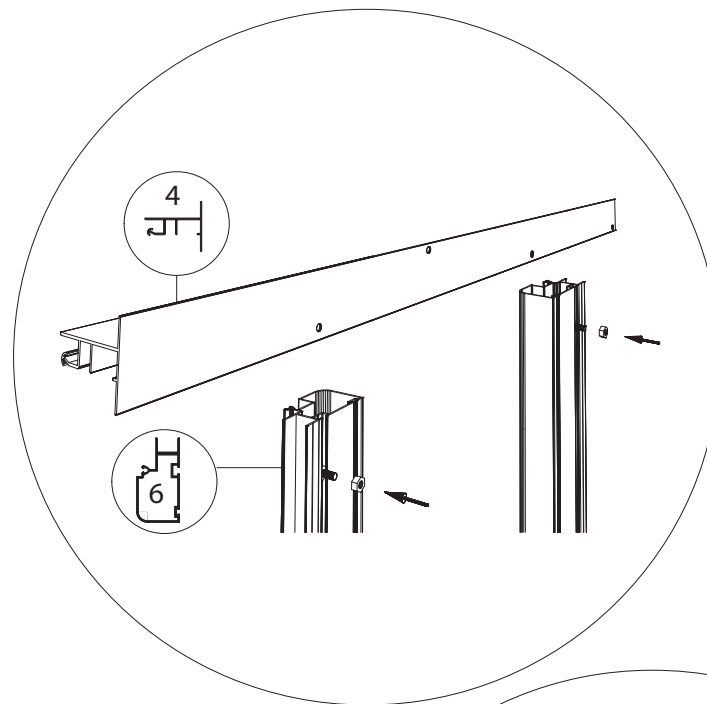

EURO-MUURSERRE > 6,04 M

W	L
2331	2351
3068	3088
	3825
	4562
	5299
	6036
	6773
	7510
	8247
	8984

Muurserre 3,09

Muurserre 3,09

2,36

3,08

Glass Dimensions Nv Euro-serre			Muurserre			2,33m	11°	GlassH: 1650		
Glass Size 730mm			Sides		Size Lenght x Wide	Roof	Size Lenght x Wide		m ²	m ²
			1650 x 730	1650 x 573	1250 x 730	2332 x 730	1492 x 730	825 x 730		
Muurserre	2,33m	x 3,09m	8	1	1	3	1	1	11,5	6,8
Muurserre	2,33m	x 3,80m	9	1	1	3	2	2	12,7	8,5
Muurserre	2,33m	x 4,57m	10	1	1	4	2	2	13,9	10,2
Muurserre	2,33m	x 5,30m	11	1	1	4	3	3	15,1	11,9
Muurserre	2,33m	x 6,04m	12	1	1	5	3	3	16,3	13,6
Muurserre	2,33m	x 6,77m	13	1	1	6	3	3	17,5	15,3
Muurserre	2,33m	x 7,53m	14	1	1	7	3	3	18,7	17,0
Muurserre	2,33m	x 8,30m	15	1	1	7	4	4	19,9	18,7
Muurserre	2,33m	x 9,02m	16	1	1	8	4	4	21,1	20,4

Points

1,59 m²

Glass Dimensions Nv Euro-serre			Muurserre			2,33m	11°	GlassH: 1850		
Glass Size 730mm			Sides		Size Lenght x Wide	Roof	Size Lenght x Wide		m ²	m ²
			1850 x 730	1850 x 573	1450 x 730	2332 x 730	1492 x 730	825 x 730		
Muurserre	2,33m	x 3,09m	8	1	1	3	1	1	12,9	6,8
Muurserre	2,33m	x 3,80m	9	1	1	3	2	2	14,3	8,5
Muurserre	2,33m	x 4,57m	10	1	1	4	2	2	15,6	10,2
Muurserre	2,33m	x 5,30m	11	1	1	4	3	3	17,0	11,9
Muurserre	2,33m	x 6,04m	12	1	1	5	3	3	18,3	13,6
Muurserre	2,33m	x 6,77m	13	1	1	6	3	3	19,7	15,3
Muurserre	2,33m	x 7,53m	14	1	1	7	3	3	21,0	17,0
Muurserre	2,33m	x 8,30m	15	1	1	7	4	4	22,4	18,7
Muurserre	2,33m	x 9,02m	16	1	1	8	4	4	23,7	20,4