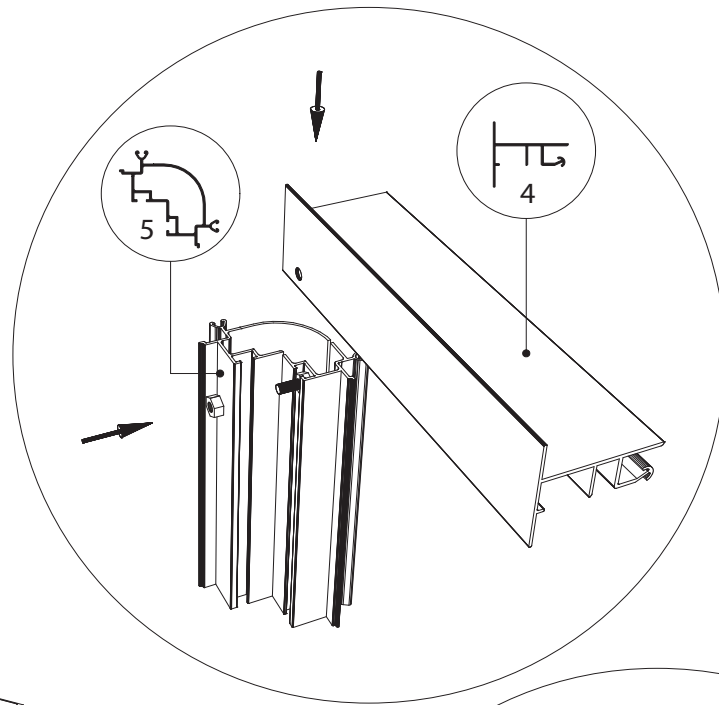

EURO-MUURSERRE > 6,04 M

W	L
2331	2351
3068	3088
	3825
	4562
	5299
	6036
	6773
	7510
	8247
	8984

Muurserre 3,09

Muurserre 3,09

2,36

3,08

Glass Dimensions Nv Euro-serre			Muurserre			2,33m	11°	GlassH: 1650		
Glass Size 730mm			Sides		Size Lenght x Wide	Roof	Size Lenght x Wide		m ²	m ²
			1650 x 730	1650 x 573	1250 x 730	2332 x 730	1492 x 730	825 x 730		
Muurserre	2,33m	x 3,09m	8	1	1	3	1	1	11,5	6,8
Muurserre	2,33m	x 3,80m	9	1	1	3	2	2	12,7	8,5
Muurserre	2,33m	x 4,57m	10	1	1	4	2	2	13,9	10,2
Muurserre	2,33m	x 5,30m	11	1	1	4	3	3	15,1	11,9
Muurserre	2,33m	x 6,04m	12	1	1	5	3	3	16,3	13,6
Muurserre	2,33m	x 6,77m	13	1	1	6	3	3	17,5	15,3
Muurserre	2,33m	x 7,53m	14	1	1	7	3	3	18,7	17,0
Muurserre	2,33m	x 8,30m	15	1	1	7	4	4	19,9	18,7
Muurserre	2,33m	x 9,02m	16	1	1	8	4	4	21,1	20,4

Points

1,59 m²

Glass Dimensions Nv Euro-serre			Muurserre			2,33m	11°	GlassH: 1850		
Glass Size 730mm			Sides		Size Lenght x Wide	Roof	Size Lenght x Wide		m ²	m ²
			1850 x 730	1850 x 573	1450 x 730	2332 x 730	1492 x 730	825 x 730		
Muurserre	2,33m	x 3,09m	8	1	1	3	1	1	12,9	6,8
Muurserre	2,33m	x 3,80m	9	1	1	3	2	2	14,3	8,5
Muurserre	2,33m	x 4,57m	10	1	1	4	2	2	15,6	10,2
Muurserre	2,33m	x 5,30m	11	1	1	4	3	3	17,0	11,9
Muurserre	2,33m	x 6,04m	12	1	1	5	3	3	18,3	13,6
Muurserre	2,33m	x 6,77m	13	1	1	6	3	3	19,7	15,3
Muurserre	2,33m	x 7,53m	14	1	1	7	3	3	21,0	17,0
Muurserre	2,33m	x 8,30m	15	1	1	7	4	4	22,4	18,7
Muurserre	2,33m	x 9,02m	16	1	1	8	4	4	23,7	20,4