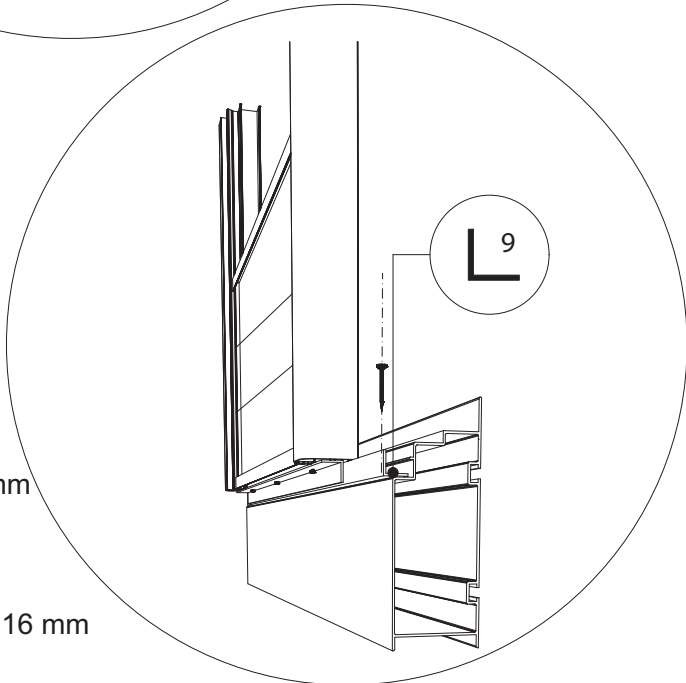

EURO-MUURSERRE > 6,04 M

W	L
2331	2351
3068	3088
	3825
	4562
	5299
	6036
	6773
	7510
	8247
	8984

Muurserre 3,09

Muurserre 3,09

2,36

3,08

Glass Dimensions Nv Euro-serre			Muurserre			2,33m	11°	GlassH: 1650		
Glass Size 730mm			Sides		Size Lenght x Wide	Roof	Size Lenght x Wide		m ²	m ²
			1650 x 730	1650 x 573	1250 x 730	2332 x 730	1492 x 730	825 x 730		
Muurserre	2,33m	x 3,09m	8	1	1	3	1	1	11,5	6,8
Muurserre	2,33m	x 3,80m	9	1	1	3	2	2	12,7	8,5
Muurserre	2,33m	x 4,57m	10	1	1	4	2	2	13,9	10,2
Muurserre	2,33m	x 5,30m	11	1	1	4	3	3	15,1	11,9
Muurserre	2,33m	x 6,04m	12	1	1	5	3	3	16,3	13,6
Muurserre	2,33m	x 6,77m	13	1	1	6	3	3	17,5	15,3
Muurserre	2,33m	x 7,53m	14	1	1	7	3	3	18,7	17,0
Muurserre	2,33m	x 8,30m	15	1	1	7	4	4	19,9	18,7
Muurserre	2,33m	x 9,02m	16	1	1	8	4	4	21,1	20,4

Points

1,59 m²

Glass Dimensions Nv Euro-serre			Muurserre			2,33m	11°	GlassH: 1850		
Glass Size 730mm			Sides		Size Lenght x Wide	Roof	Size Lenght x Wide		m ²	m ²
			1850 x 730	1850 x 573	1450 x 730	2332 x 730	1492 x 730	825 x 730		
Muurserre	2,33m	x 3,09m	8	1	1	3	1	1	12,9	6,8
Muurserre	2,33m	x 3,80m	9	1	1	3	2	2	14,3	8,5
Muurserre	2,33m	x 4,57m	10	1	1	4	2	2	15,6	10,2
Muurserre	2,33m	x 5,30m	11	1	1	4	3	3	17,0	11,9
Muurserre	2,33m	x 6,04m	12	1	1	5	3	3	18,3	13,6
Muurserre	2,33m	x 6,77m	13	1	1	6	3	3	19,7	15,3
Muurserre	2,33m	x 7,53m	14	1	1	7	3	3	21,0	17,0
Muurserre	2,33m	x 8,30m	15	1	1	7	4	4	22,4	18,7
Muurserre	2,33m	x 9,02m	16	1	1	8	4	4	23,7	20,4