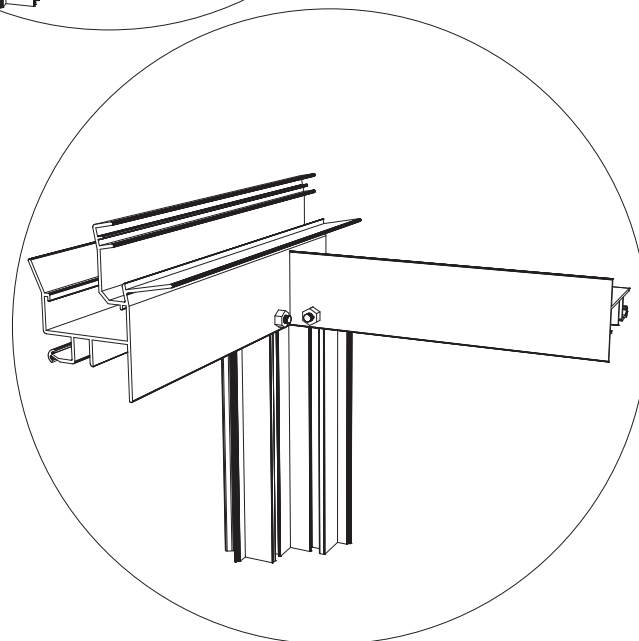

EURO-MUURSERRE > 6,04 M

W	L
2331	2351
3068	3088
	3825
	4562
	5299
	6036
	6773
	7510
	8247
	8984

Muurserre 3,09

Muurserre 3,09

2,36

3,08

Glass Dimensions Nv Euro-serre			Muurserre			2,33m	11°	GlassH: 1650		
Glass Size 730mm			Sides		Size Lenght x Wide	Roof	Size Lenght x Wide		m ²	m ²
			1650 x 730	1650 x 573	1250 x 730	2332 x 730	1492 x 730	825 x 730		
Muurserre	2,33m	x 3,09m	8	1	1	3	1	1	11,5	6,8
Muurserre	2,33m	x 3,80m	9	1	1	3	2	2	12,7	8,5
Muurserre	2,33m	x 4,57m	10	1	1	4	2	2	13,9	10,2
Muurserre	2,33m	x 5,30m	11	1	1	4	3	3	15,1	11,9
Muurserre	2,33m	x 6,04m	12	1	1	5	3	3	16,3	13,6
Muurserre	2,33m	x 6,77m	13	1	1	6	3	3	17,5	15,3
Muurserre	2,33m	x 7,53m	14	1	1	7	3	3	18,7	17,0
Muurserre	2,33m	x 8,30m	15	1	1	7	4	4	19,9	18,7
Muurserre	2,33m	x 9,02m	16	1	1	8	4	4	21,1	20,4

Points

1,59 m²

Glass Dimensions Nv Euro-serre			Muurserre			2,33m	11°	GlassH: 1850		
Glass Size 730mm			Sides		Size Lenght x Wide	Roof	Size Lenght x Wide		m ²	m ²
			1850 x 730	1850 x 573	1450 x 730	2332 x 730	1492 x 730	825 x 730		
Muurserre	2,33m	x 3,09m	8	1	1	3	1	1	12,9	6,8
Muurserre	2,33m	x 3,80m	9	1	1	3	2	2	14,3	8,5
Muurserre	2,33m	x 4,57m	10	1	1	4	2	2	15,6	10,2
Muurserre	2,33m	x 5,30m	11	1	1	4	3	3	17,0	11,9
Muurserre	2,33m	x 6,04m	12	1	1	5	3	3	18,3	13,6
Muurserre	2,33m	x 6,77m	13	1	1	6	3	3	19,7	15,3
Muurserre	2,33m	x 7,53m	14	1	1	7	3	3	21,0	17,0
Muurserre	2,33m	x 8,30m	15	1	1	7	4	4	22,4	18,7
Muurserre	2,33m	x 9,02m	16	1	1	8	4	4	23,7	20,4