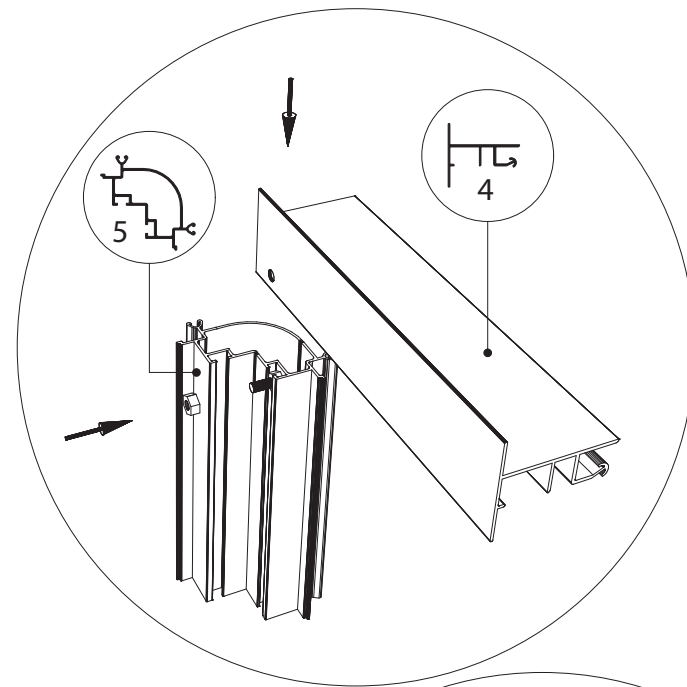

Euro-Micro

25-05-2016

Profile List

	NR	Profile NR		NR	Profile NR		NR	Profile NR		NR	Profile NR
	7	7151		17	L 40/40/2		1A	17552		9	L15/15/2
	2	11788		25	17666		12	7070		21	29577
	8	7633		27	B 18		18	17542		23	17703
	5	17548		4	17549		19	17543			
	58	12960		10	17541		20T	28513			

W	L
1610	2351
	3088
	3825
	4562

Glass Dimensions Nv Euro-serre			Euro-Micro 1,61m				GlassH: 1850			
Glass Size 610mm			Sides			Turning Door	Roof		m ²	m ²
			1850 x 730	1850 x 130	1850 x 475	1480 x 595	834 x 730	810 x 730		
Euro-Micro	1,61m	x 2,36m	8	1	1	1	5	1	12,8	3,6
Euro-Micro	1,61m	x 3,09m	10	1	1	1	7	1	15,5	4,9
Euro-Micro	1,61m	x 3,80m	12	1	1	1	8	2	18,2	6,1
Euro-Micro	1,61m	x 4,57m	14	1	1	1	10	2	20,9	7,3
Euro-Micro	1,61m	x 5,30m	16	1	1	1	12	2	23,6	8,5
Euro-Micro	1,61m	x 6,04m	18	1	1	1	13	3	26,3	9,7
Euro-Micro	1,61m	x 6,77m	20	1	1	1	15	3	29,0	10,9
Euro-Micro	1,61m	x 7,53m	22	1	1	1	17	3	31,7	12,1
Euro-Micro	1,61m	x 8,30m	24	1	1	1	19	3	34,4	13,3

Points
2 x L + 2 x R

1,06 m²

Opgemaakt op 18-11-2015