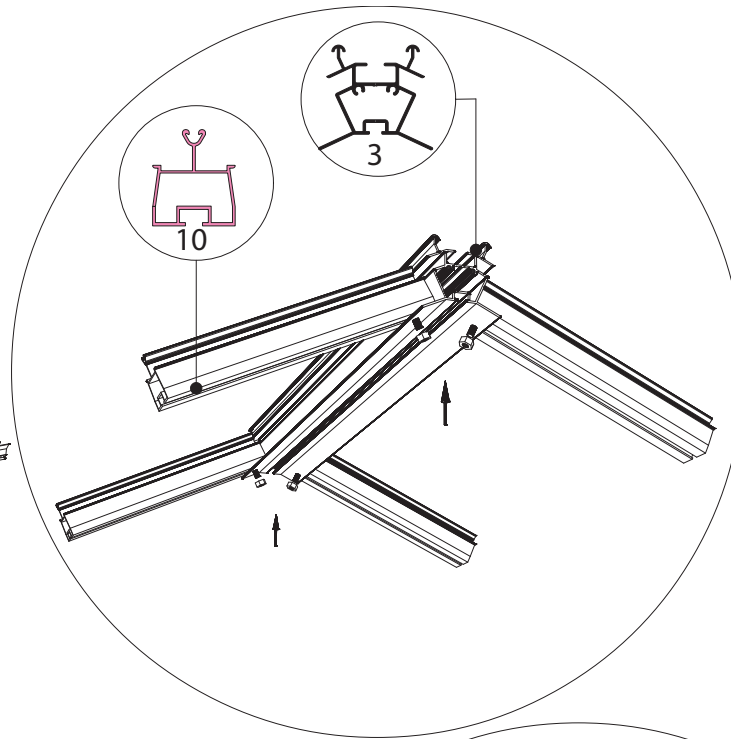

W	L
1610	2351
	3088
	3825
	4562

Glass Dimensions Nv Euro-serre			Euro-Micro 1,61m				GlassH: 1850			
Glass Size 610mm			Sides			Turning Door	Roof		m ²	m ²
			1850 x 730	1850 x 130	1850 x 475	1480 x 595	834 x 730	810 x 730		
Euro-Micro	1,61m	x 2,36m	8	1	1	1	5	1	12,8	3,6
Euro-Micro	1,61m	x 3,09m	10	1	1	1	7	1	15,5	4,9
Euro-Micro	1,61m	x 3,80m	12	1	1	1	8	2	18,2	6,1
Euro-Micro	1,61m	x 4,57m	14	1	1	1	10	2	20,9	7,3
Euro-Micro	1,61m	x 5,30m	16	1	1	1	12	2	23,6	8,5
Euro-Micro	1,61m	x 6,04m	18	1	1	1	13	3	26,3	9,7
Euro-Micro	1,61m	x 6,77m	20	1	1	1	15	3	29,0	10,9
Euro-Micro	1,61m	x 7,53m	22	1	1	1	17	3	31,7	12,1
Euro-Micro	1,61m	x 8,30m	24	1	1	1	19	3	34,4	13,3

Points
2 x L + 2 x R

1,06 m²

Opgemaakt op 18-11-2015