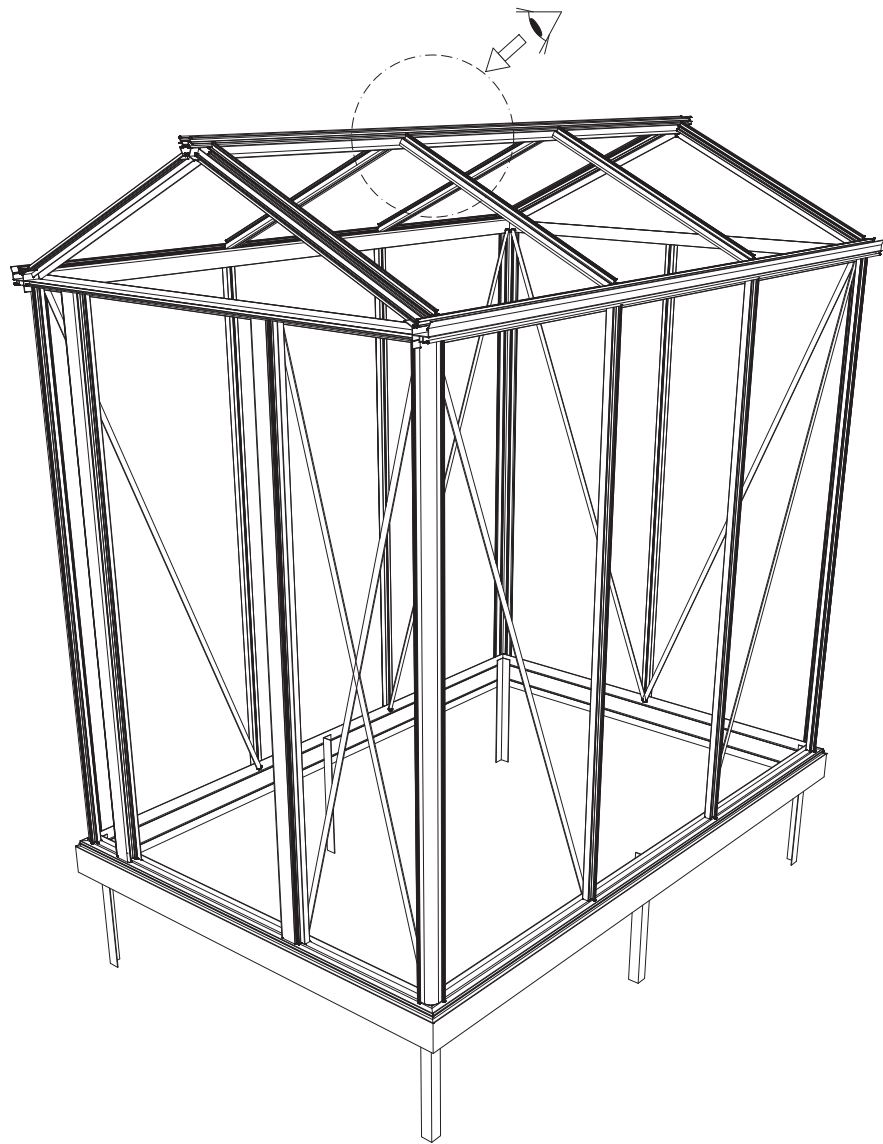

W	L
1610	2351
	3088
	3825
	4562

Glass Dimensions Nv Euro-serre			Euro-Micro 1,61m				GlassH: 1850			
Glass Size 610mm			Sides			Turning Door	Roof		m ²	m ²
			1850 x 730	1850 x 130	1850 x 475	1480 x 595	834 x 730	810 x 730		
Euro-Micro	1,61m	x 2,36m	8	1	1	1	5	1	12,8	3,6
Euro-Micro	1,61m	x 3,09m	10	1	1	1	7	1	15,5	4,9
Euro-Micro	1,61m	x 3,80m	12	1	1	1	8	2	18,2	6,1
Euro-Micro	1,61m	x 4,57m	14	1	1	1	10	2	20,9	7,3
Euro-Micro	1,61m	x 5,30m	16	1	1	1	12	2	23,6	8,5
Euro-Micro	1,61m	x 6,04m	18	1	1	1	13	3	26,3	9,7
Euro-Micro	1,61m	x 6,77m	20	1	1	1	15	3	29,0	10,9
Euro-Micro	1,61m	x 7,53m	22	1	1	1	17	3	31,7	12,1
Euro-Micro	1,61m	x 8,30m	24	1	1	1	19	3	34,4	13,3

Points
2 x L + 2 x R

1,06 m²

Opgemaakt op 18-11-2015