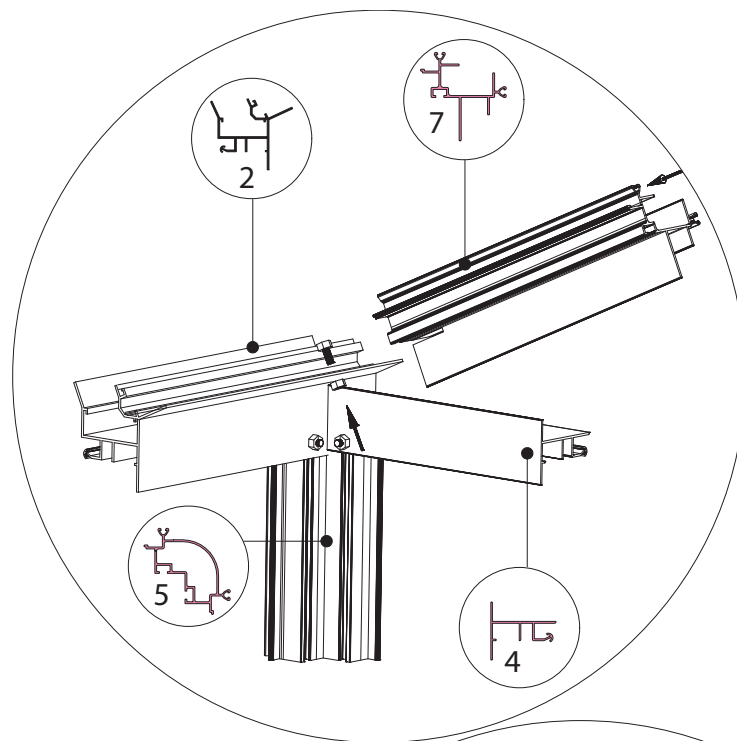

W	L
1610	2351
	3088
	3825
	4562

Glass Dimensions Nv Euro-serre			Euro-Micro 1,61m				GlassH: 1850			
Glass Size 610mm			Sides			Turning Door	Roof		m ²	m ²
			1850 x 730	1850 x 130	1850 x 475	1480 x 595	834 x 730	810 x 730		
Euro-Micro	1,61m	x 2,36m	8	1	1	1	5	1	12,8	3,6
Euro-Micro	1,61m	x 3,09m	10	1	1	1	7	1	15,5	4,9
Euro-Micro	1,61m	x 3,80m	12	1	1	1	8	2	18,2	6,1
Euro-Micro	1,61m	x 4,57m	14	1	1	1	10	2	20,9	7,3
Euro-Micro	1,61m	x 5,30m	16	1	1	1	12	2	23,6	8,5
Euro-Micro	1,61m	x 6,04m	18	1	1	1	13	3	26,3	9,7
Euro-Micro	1,61m	x 6,77m	20	1	1	1	15	3	29,0	10,9
Euro-Micro	1,61m	x 7,53m	22	1	1	1	17	3	31,7	12,1
Euro-Micro	1,61m	x 8,30m	24	1	1	1	19	3	34,4	13,3

Points
2 x L + 2 x R

1,06 m²

Opgemaakt op 18-11-2015