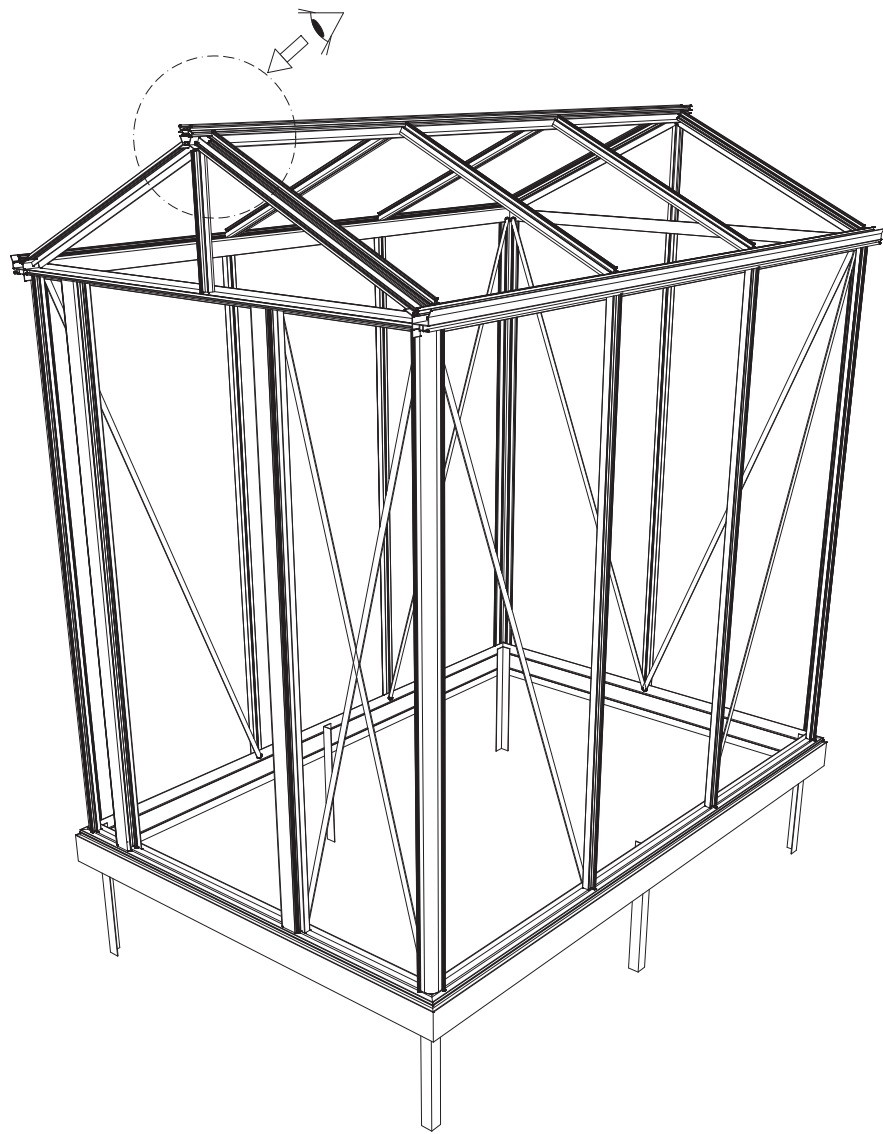

W	L
1610	2351
	3088
	3825
	4562

Glass Dimensions Nv Euro-serre			Euro-Micro 1,61m				GlassH: 1850			
Glass Size 610mm			Sides			Turning Door	Roof		m ²	m ²
			1850 x 730	1850 x 130	1850 x 475	1480 x 595	834 x 730	810 x 730		
Euro-Micro	1,61m	x 2,36m	8	1	1	1	5	1	12,8	3,6
Euro-Micro	1,61m	x 3,09m	10	1	1	1	7	1	15,5	4,9
Euro-Micro	1,61m	x 3,80m	12	1	1	1	8	2	18,2	6,1
Euro-Micro	1,61m	x 4,57m	14	1	1	1	10	2	20,9	7,3
Euro-Micro	1,61m	x 5,30m	16	1	1	1	12	2	23,6	8,5
Euro-Micro	1,61m	x 6,04m	18	1	1	1	13	3	26,3	9,7
Euro-Micro	1,61m	x 6,77m	20	1	1	1	15	3	29,0	10,9
Euro-Micro	1,61m	x 7,53m	22	1	1	1	17	3	31,7	12,1
Euro-Micro	1,61m	x 8,30m	24	1	1	1	19	3	34,4	13,3

Points
2 x L + 2 x R

1,06 m²

Opgemaakt op 18-11-2015