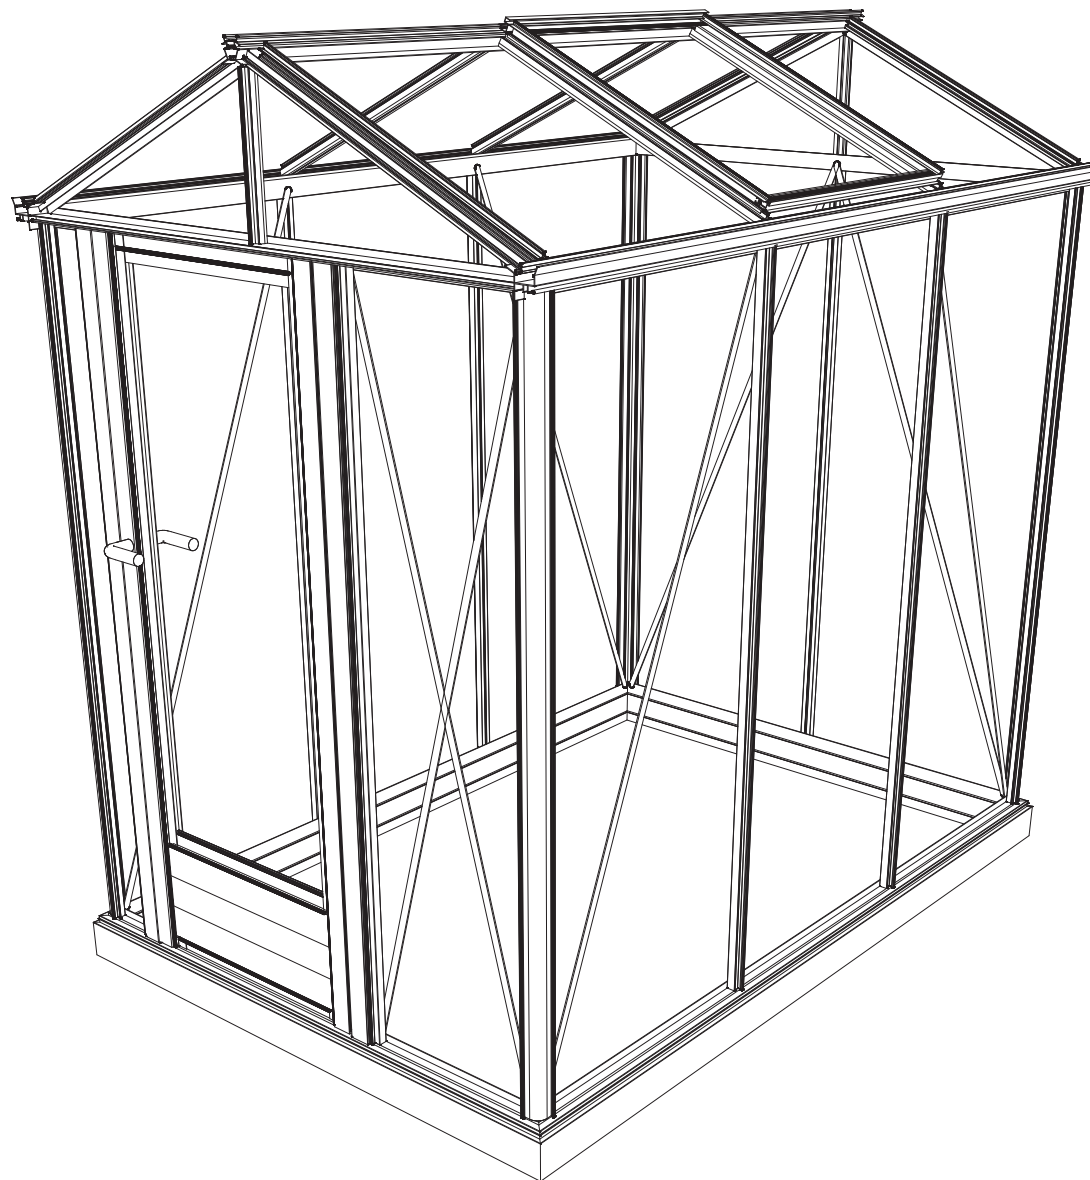

Euro-Micro

25-05-2016