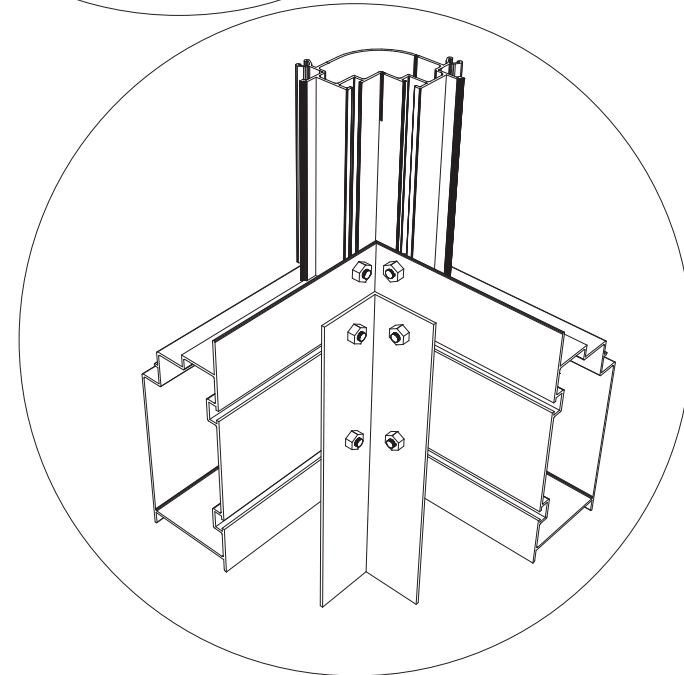

Euro-Micro

25-05-2016

Profile List

	NR	Profile NR		NR	Profile NR		NR	Profile NR		NR	Profile NR
	7	7151		17	L 40/40/2		1A	17552		9	L15/15/2
	2	11788		25	17666		12	7070		21	29577
	8	7633		27	B 18		18	17542		23	17703
	5	17548		4	17549		19	17543			
	58	12960		10	17541		20T	28513			

W	L
1610	2351
	3088
	3825
	4562

Glass Dimensions Nv Euro-serre			Euro-Micro 1,61m				GlassH: 1850			
Glass Size 610mm			Sides			Turning Door	Roof		m ²	m ²
			1850 x 730	1850 x 130	1850 x 475	1480 x 595	834 x 730	810 x 730		
Euro-Micro	1,61m	x 2,36m	8	1	1	1	5	1	12,8	3,6
Euro-Micro	1,61m	x 3,09m	10	1	1	1	7	1	15,5	4,9
Euro-Micro	1,61m	x 3,80m	12	1	1	1	8	2	18,2	6,1
Euro-Micro	1,61m	x 4,57m	14	1	1	1	10	2	20,9	7,3
Euro-Micro	1,61m	x 5,30m	16	1	1	1	12	2	23,6	8,5
Euro-Micro	1,61m	x 6,04m	18	1	1	1	13	3	26,3	9,7
Euro-Micro	1,61m	x 6,77m	20	1	1	1	15	3	29,0	10,9
Euro-Micro	1,61m	x 7,53m	22	1	1	1	17	3	31,7	12,1
Euro-Micro	1,61m	x 8,30m	24	1	1	1	19	3	34,4	13,3

Points
2 x L + 2 x R

1,06 m²

Opgemaakt op 18-11-2015