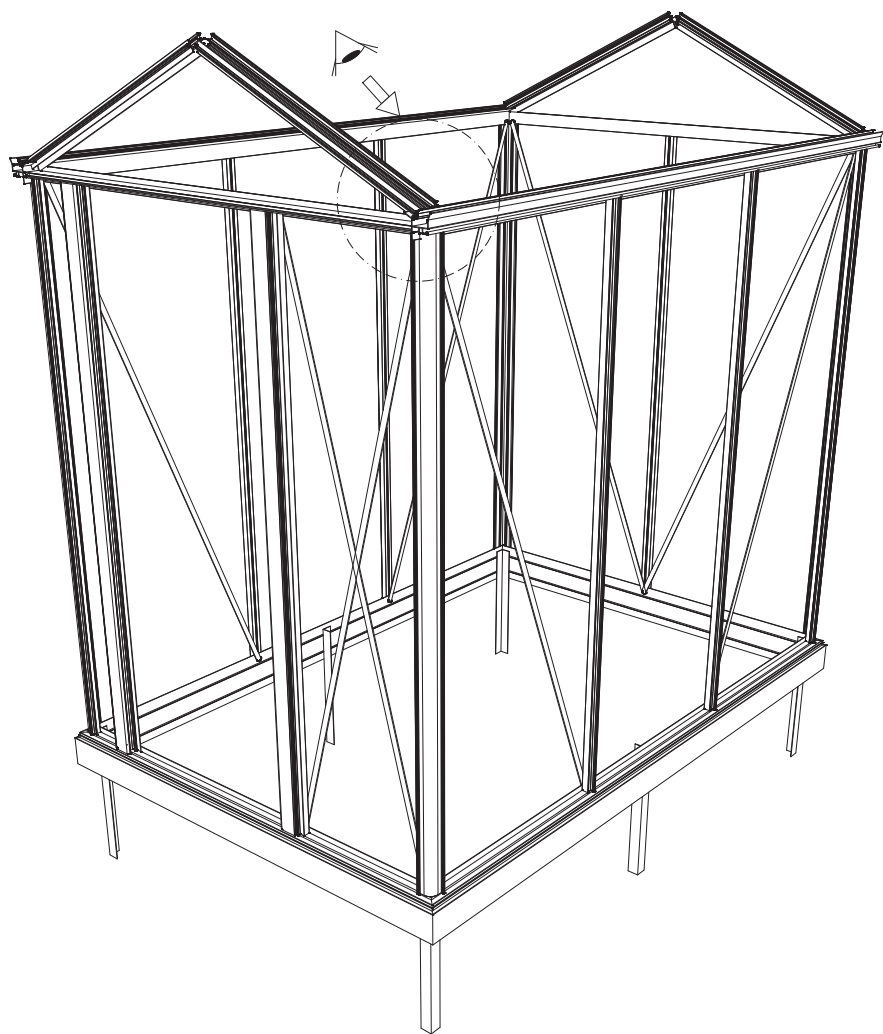

W	L
1610	2351
	3088
	3825
	4562

Glass Dimensions Nv Euro-serre			Euro-Micro 1,61m				GlassH: 1850			
Glass Size 610mm			Sides			Turning Door	Roof		m ²	m ²
			1850 x 730	1850 x 130	1850 x 475	1480 x 595	834 x 730	810 x 730		
Euro-Micro	1,61m	x 2,36m	8	1	1	1	5	1	12,8	3,6
Euro-Micro	1,61m	x 3,09m	10	1	1	1	7	1	15,5	4,9
Euro-Micro	1,61m	x 3,80m	12	1	1	1	8	2	18,2	6,1
Euro-Micro	1,61m	x 4,57m	14	1	1	1	10	2	20,9	7,3
Euro-Micro	1,61m	x 5,30m	16	1	1	1	12	2	23,6	8,5
Euro-Micro	1,61m	x 6,04m	18	1	1	1	13	3	26,3	9,7
Euro-Micro	1,61m	x 6,77m	20	1	1	1	15	3	29,0	10,9
Euro-Micro	1,61m	x 7,53m	22	1	1	1	17	3	31,7	12,1
Euro-Micro	1,61m	x 8,30m	24	1	1	1	19	3	34,4	13,3

Points
2 x L + 2 x R

1,06 m²

Opgemaakt op 18-11-2015