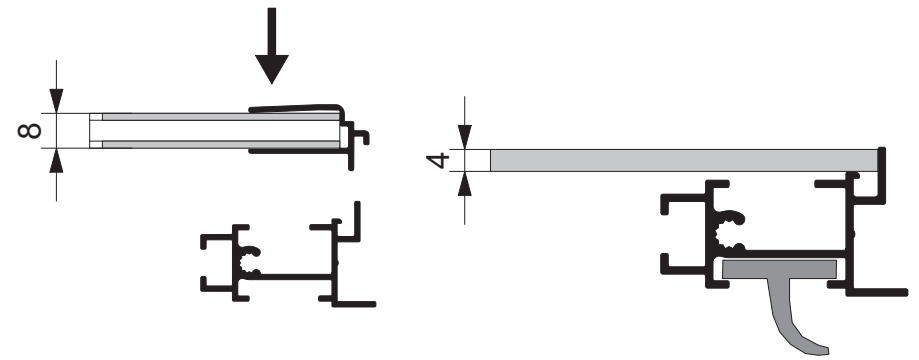

W	L
1610	2351
	3088
	3825
	4562

Glass Dimensions Nv Euro-serre			Euro-Micro 1,61m				GlassH: 1850			
Glass Size 610mm			Sides			Turning Door	Roof		m ²	m ²
			1850 x 730	1850 x 130	1850 x 475	1480 x 595	834 x 730	810 x 730		
Euro-Micro	1,61m	x 2,36m	8	1	1	1	5	1	12,8	3,6
Euro-Micro	1,61m	x 3,09m	10	1	1	1	7	1	15,5	4,9
Euro-Micro	1,61m	x 3,80m	12	1	1	1	8	2	18,2	6,1
Euro-Micro	1,61m	x 4,57m	14	1	1	1	10	2	20,9	7,3
Euro-Micro	1,61m	x 5,30m	16	1	1	1	12	2	23,6	8,5
Euro-Micro	1,61m	x 6,04m	18	1	1	1	13	3	26,3	9,7
Euro-Micro	1,61m	x 6,77m	20	1	1	1	15	3	29,0	10,9
Euro-Micro	1,61m	x 7,53m	22	1	1	1	17	3	31,7	12,1
Euro-Micro	1,61m	x 8,30m	24	1	1	1	19	3	34,4	13,3

Points
2 x L + 2 x R

1,06 m²

Opgemaakt op 18-11-2015