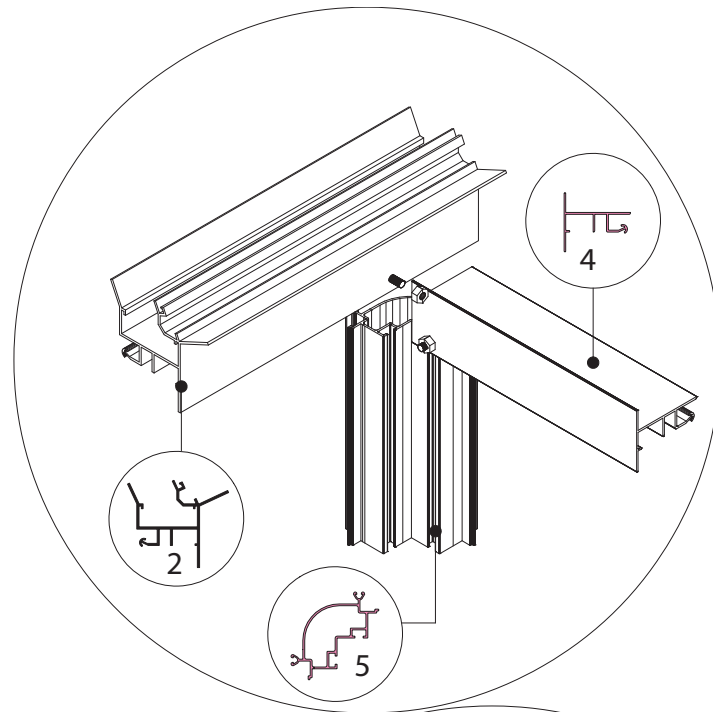

Euro-Micro

25-05-2016

Profile List

	NR	Profile NR		NR	Profile NR		NR	Profile NR		NR	Profile NR
	7	7151		17	L 40/40/2		1A	17552		9	L15/15/2
	2	11788		25	17666		12	7070		21	29577
	8	7633		27	B 18		18	17542		23	17703
	5	17548		4	17549		19	17543			
	58	12960		10	17541		20T	28513			

W	L
1610	2351
	3088
	3825
	4562

Glass Dimensions Nv Euro-serre			Euro-Micro 1,61m				GlassH: 1850			
Glass Size 610mm			Sides			Turning Door	Roof		m ²	m ²
			1850 x 730	1850 x 130	1850 x 475	1480 x 595	834 x 730	810 x 730		
Euro-Micro	1,61m	x 2,36m	8	1	1	1	5	1	12,8	3,6
Euro-Micro	1,61m	x 3,09m	10	1	1	1	7	1	15,5	4,9
Euro-Micro	1,61m	x 3,80m	12	1	1	1	8	2	18,2	6,1
Euro-Micro	1,61m	x 4,57m	14	1	1	1	10	2	20,9	7,3
Euro-Micro	1,61m	x 5,30m	16	1	1	1	12	2	23,6	8,5
Euro-Micro	1,61m	x 6,04m	18	1	1	1	13	3	26,3	9,7
Euro-Micro	1,61m	x 6,77m	20	1	1	1	15	3	29,0	10,9
Euro-Micro	1,61m	x 7,53m	22	1	1	1	17	3	31,7	12,1
Euro-Micro	1,61m	x 8,30m	24	1	1	1	19	3	34,4	13,3

Points
2 x L + 2 x R

1,06 m²

Opgemaakt op 18-11-2015