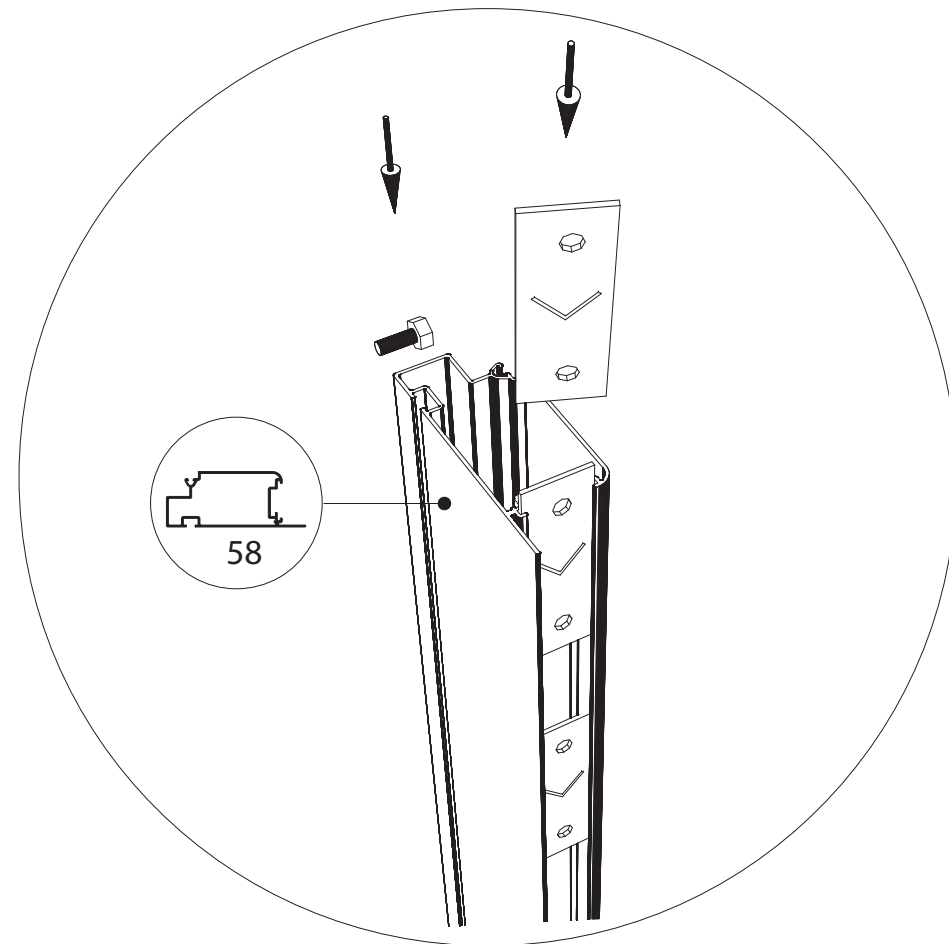

W	L
1610	2351
	3088
	3825
	4562

Glass Dimensions Nv Euro-serre			Euro-Micro 1,61m				GlassH: 1850			
Glass Size 610mm			Sides			Turning Door	Roof		m ²	m ²
			1850 x 730	1850 x 130	1850 x 475	1480 x 595	834 x 730	810 x 730		
Euro-Micro	1,61m	x 2,36m	8	1	1	1	5	1	12,8	3,6
Euro-Micro	1,61m	x 3,09m	10	1	1	1	7	1	15,5	4,9
Euro-Micro	1,61m	x 3,80m	12	1	1	1	8	2	18,2	6,1
Euro-Micro	1,61m	x 4,57m	14	1	1	1	10	2	20,9	7,3
Euro-Micro	1,61m	x 5,30m	16	1	1	1	12	2	23,6	8,5
Euro-Micro	1,61m	x 6,04m	18	1	1	1	13	3	26,3	9,7
Euro-Micro	1,61m	x 6,77m	20	1	1	1	15	3	29,0	10,9
Euro-Micro	1,61m	x 7,53m	22	1	1	1	17	3	31,7	12,1
Euro-Micro	1,61m	x 8,30m	24	1	1	1	19	3	34,4	13,3

Points
2 x L + 2 x R

1,06 m²

Opgemaakt op 18-11-2015