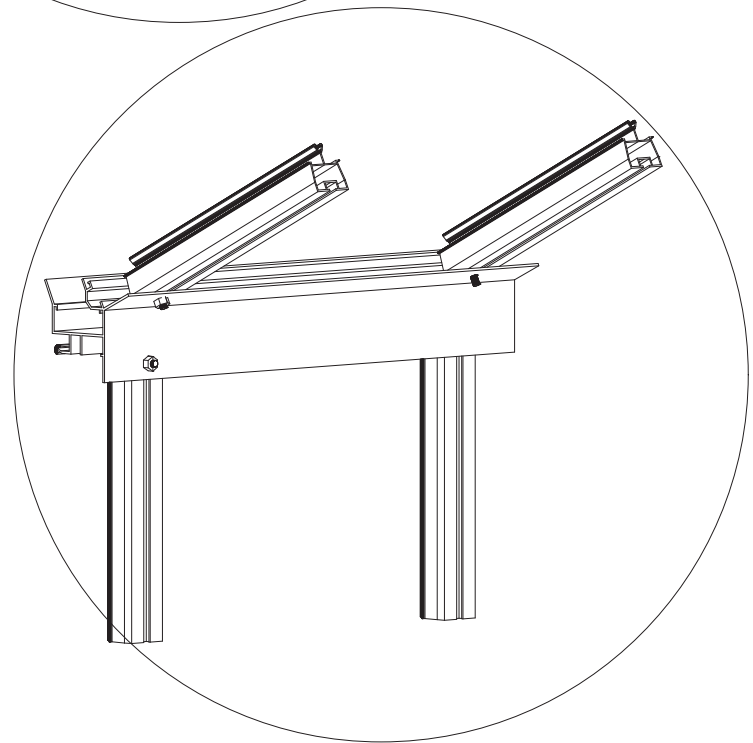

W	L
1610	2351
	3088
	3825
	4562

Glass Dimensions Nv Euro-serre			Euro-Micro 1,61m				GlassH: 1850			
Glass Size 610mm			Sides			Turning Door	Roof		m ²	m ²
			1850 x 730	1850 x 130	1850 x 475	1480 x 595	834 x 730	810 x 730		
Euro-Micro	1,61m	x 2,36m	8	1	1	1	5	1	12,8	3,6
Euro-Micro	1,61m	x 3,09m	10	1	1	1	7	1	15,5	4,9
Euro-Micro	1,61m	x 3,80m	12	1	1	1	8	2	18,2	6,1
Euro-Micro	1,61m	x 4,57m	14	1	1	1	10	2	20,9	7,3
Euro-Micro	1,61m	x 5,30m	16	1	1	1	12	2	23,6	8,5
Euro-Micro	1,61m	x 6,04m	18	1	1	1	13	3	26,3	9,7
Euro-Micro	1,61m	x 6,77m	20	1	1	1	15	3	29,0	10,9
Euro-Micro	1,61m	x 7,53m	22	1	1	1	17	3	31,7	12,1
Euro-Micro	1,61m	x 8,30m	24	1	1	1	19	3	34,4	13,3

Points
2 x L + 2 x R

1,06 m²

Opgemaakt op 18-11-2015