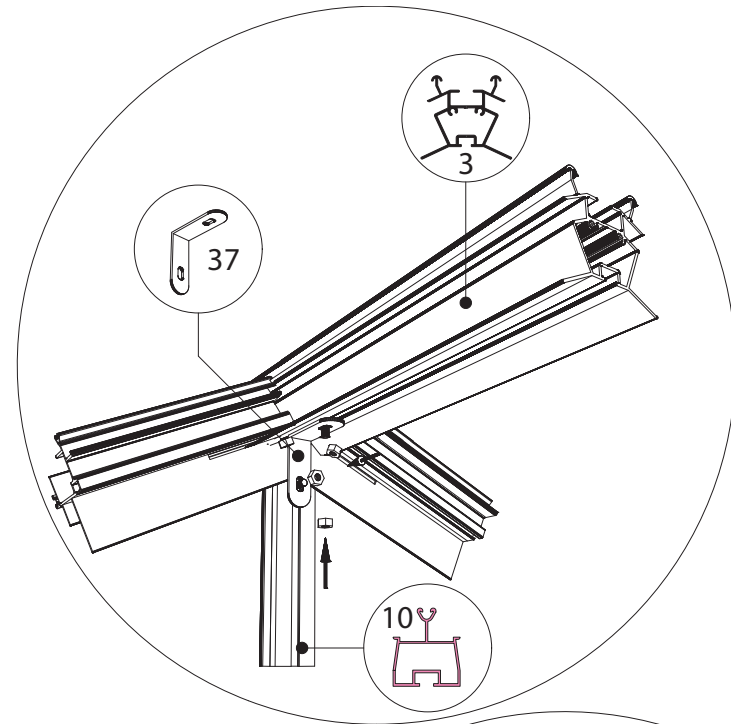

Euro-Micro

25-05-2016

Profile List

	NR	Profile NR		NR	Profile NR		NR	Profile NR		NR	Profile NR
	7	7151		17	L 40/40/2		1A	17552		9	L15/15/2
	2	11788		25	17666		12	7070		21	29577
	8	7633		27	B 18		18	17542		23	17703
	5	17548		4	17549		19	17543			
	58	12960		10	17541		20T	28513			

W	L
1610	2351
	3088
	3825
	4562

Glass Dimensions Nv Euro-serre			Euro-Micro 1,61m				GlassH: 1850			
Glass Size 610mm			Sides			Turning Door	Roof		m ²	m ²
			1850 x 730	1850 x 130	1850 x 475	1480 x 595	834 x 730	810 x 730		
Euro-Micro	1,61m	x 2,36m	8	1	1	1	5	1	12,8	3,6
Euro-Micro	1,61m	x 3,09m	10	1	1	1	7	1	15,5	4,9
Euro-Micro	1,61m	x 3,80m	12	1	1	1	8	2	18,2	6,1
Euro-Micro	1,61m	x 4,57m	14	1	1	1	10	2	20,9	7,3
Euro-Micro	1,61m	x 5,30m	16	1	1	1	12	2	23,6	8,5
Euro-Micro	1,61m	x 6,04m	18	1	1	1	13	3	26,3	9,7
Euro-Micro	1,61m	x 6,77m	20	1	1	1	15	3	29,0	10,9
Euro-Micro	1,61m	x 7,53m	22	1	1	1	17	3	31,7	12,1
Euro-Micro	1,61m	x 8,30m	24	1	1	1	19	3	34,4	13,3

Points
2 x L + 2 x R

1,06 m²

Opgemaakt op 18-11-2015