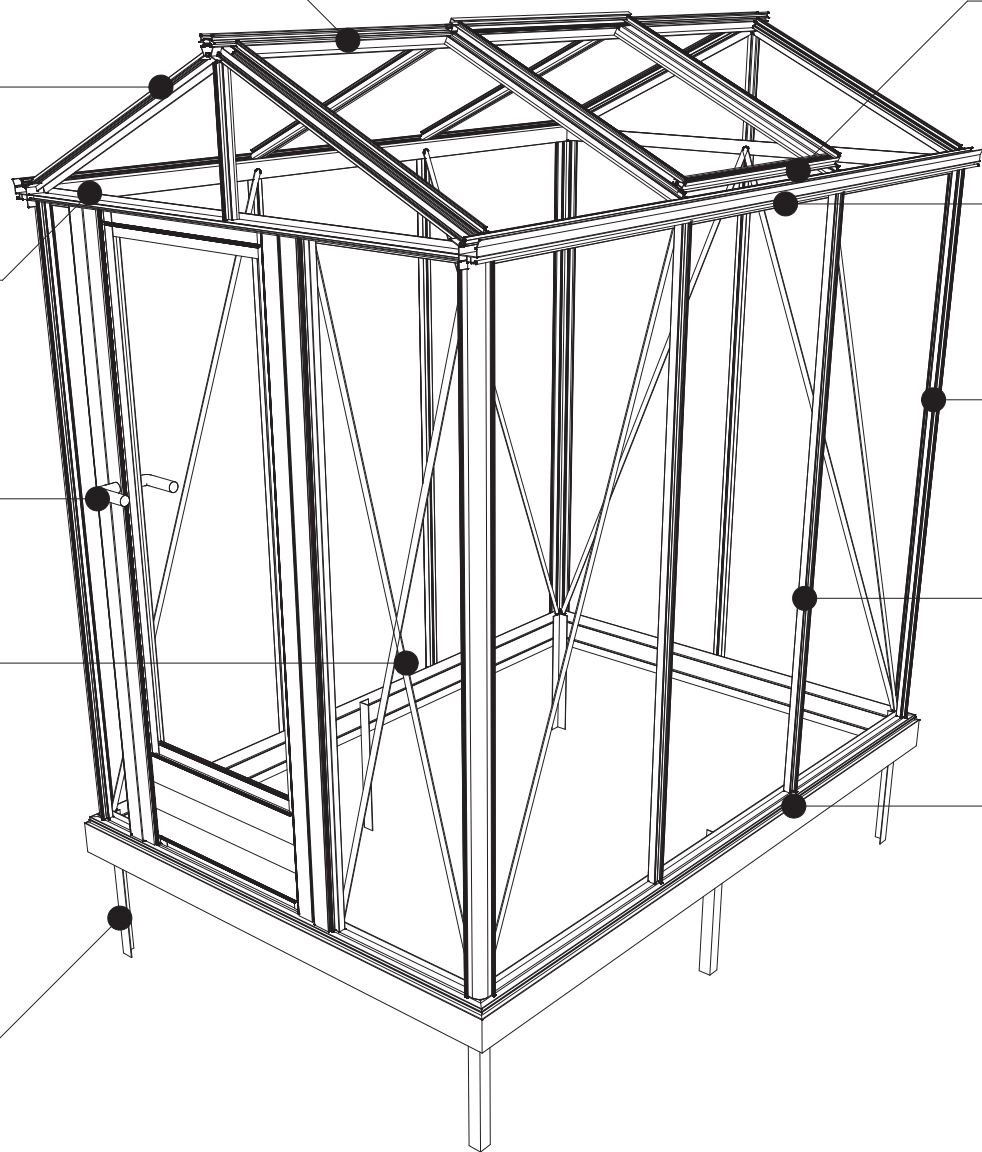

Euro-Micro

25-05-2016

Profile List

	NR	Profile NR		NR	Profile NR		NR	Profile NR		NR	Profile NR
	7	7151		17	L 40/40/2		1A	17552		9	L15/15/2
	2	11788		25	17666		12	7070		21	29577
	8	7633		27	B 18		18	17542		23	17703
	5	17548		4	17549		19	17543			
	58	12960		10	17541		20T	28513			

W	L
1610	2351
	3088
	3825
	4562

Glass Dimensions Nv Euro-serre			Euro-Micro 1,61m				GlassH: 1850			
Glass Size 610mm			Sides			Turning Door	Roof		m ²	m ²
			1850 x 730	1850 x 130	1850 x 475	1480 x 595	834 x 730	810 x 730		
Euro-Micro	1,61m	x 2,36m	8	1	1	1	5	1	12,8	3,6
Euro-Micro	1,61m	x 3,09m	10	1	1	1	7	1	15,5	4,9
Euro-Micro	1,61m	x 3,80m	12	1	1	1	8	2	18,2	6,1
Euro-Micro	1,61m	x 4,57m	14	1	1	1	10	2	20,9	7,3
Euro-Micro	1,61m	x 5,30m	16	1	1	1	12	2	23,6	8,5
Euro-Micro	1,61m	x 6,04m	18	1	1	1	13	3	26,3	9,7
Euro-Micro	1,61m	x 6,77m	20	1	1	1	15	3	29,0	10,9
Euro-Micro	1,61m	x 7,53m	22	1	1	1	17	3	31,7	12,1
Euro-Micro	1,61m	x 8,30m	24	1	1	1	19	3	34,4	13,3

Points
2 x L + 2 x R

1,06 m²

Opgemaakt op 18-11-2015