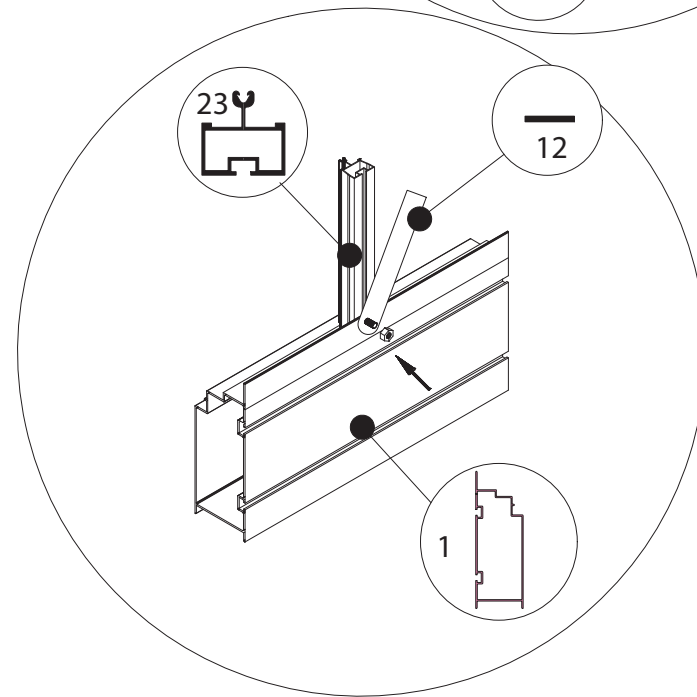

W	L
1610	2351
	3088
	3825
	4562

Glass Dimensions Nv Euro-serre			Euro-Micro 1,61m				GlassH: 1850			
Glass Size 610mm			Sides			Turning Door	Roof		m ²	m ²
			1850 x 730	1850 x 130	1850 x 475	1480 x 595	834 x 730	810 x 730		
Euro-Micro	1,61m	x 2,36m	8	1	1	1	5	1	12,8	3,6
Euro-Micro	1,61m	x 3,09m	10	1	1	1	7	1	15,5	4,9
Euro-Micro	1,61m	x 3,80m	12	1	1	1	8	2	18,2	6,1
Euro-Micro	1,61m	x 4,57m	14	1	1	1	10	2	20,9	7,3
Euro-Micro	1,61m	x 5,30m	16	1	1	1	12	2	23,6	8,5
Euro-Micro	1,61m	x 6,04m	18	1	1	1	13	3	26,3	9,7
Euro-Micro	1,61m	x 6,77m	20	1	1	1	15	3	29,0	10,9
Euro-Micro	1,61m	x 7,53m	22	1	1	1	17	3	31,7	12,1
Euro-Micro	1,61m	x 8,30m	24	1	1	1	19	3	34,4	13,3

Points
2 x L + 2 x R

1,06 m²

Opgemaakt op 18-11-2015