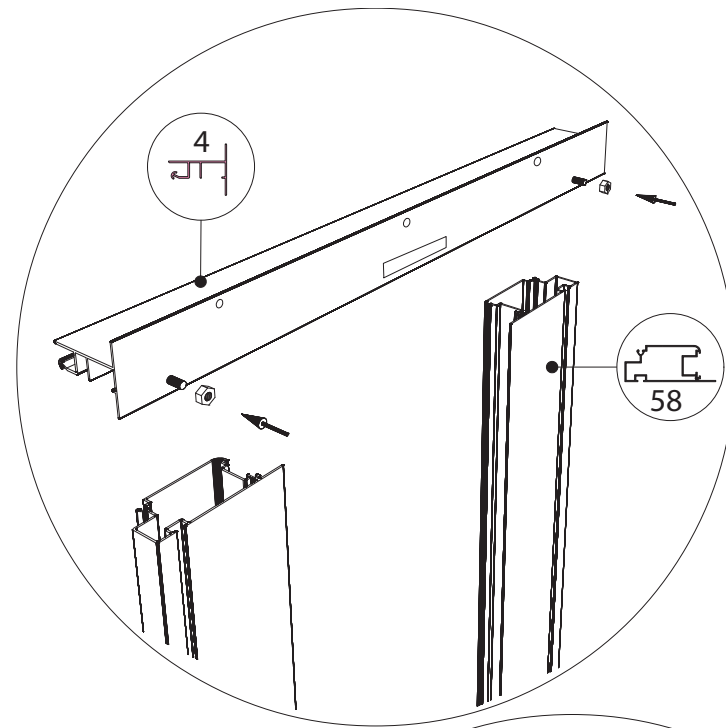

W	L
1610	2351
	3088
	3825
	4562

Glass Dimensions Nv Euro-serre			Euro-Micro 1,61m				GlassH: 1850			
Glass Size 610mm			Sides			Turning Door	Roof		m ²	m ²
			1850 x 730	1850 x 130	1850 x 475	1480 x 595	834 x 730	810 x 730		
Euro-Micro	1,61m	x 2,36m	8	1	1	1	5	1	12,8	3,6
Euro-Micro	1,61m	x 3,09m	10	1	1	1	7	1	15,5	4,9
Euro-Micro	1,61m	x 3,80m	12	1	1	1	8	2	18,2	6,1
Euro-Micro	1,61m	x 4,57m	14	1	1	1	10	2	20,9	7,3
Euro-Micro	1,61m	x 5,30m	16	1	1	1	12	2	23,6	8,5
Euro-Micro	1,61m	x 6,04m	18	1	1	1	13	3	26,3	9,7
Euro-Micro	1,61m	x 6,77m	20	1	1	1	15	3	29,0	10,9
Euro-Micro	1,61m	x 7,53m	22	1	1	1	17	3	31,7	12,1
Euro-Micro	1,61m	x 8,30m	24	1	1	1	19	3	34,4	13,3

Points
2 x L + 2 x R

1,06 m²

Opgemaakt op 18-11-2015