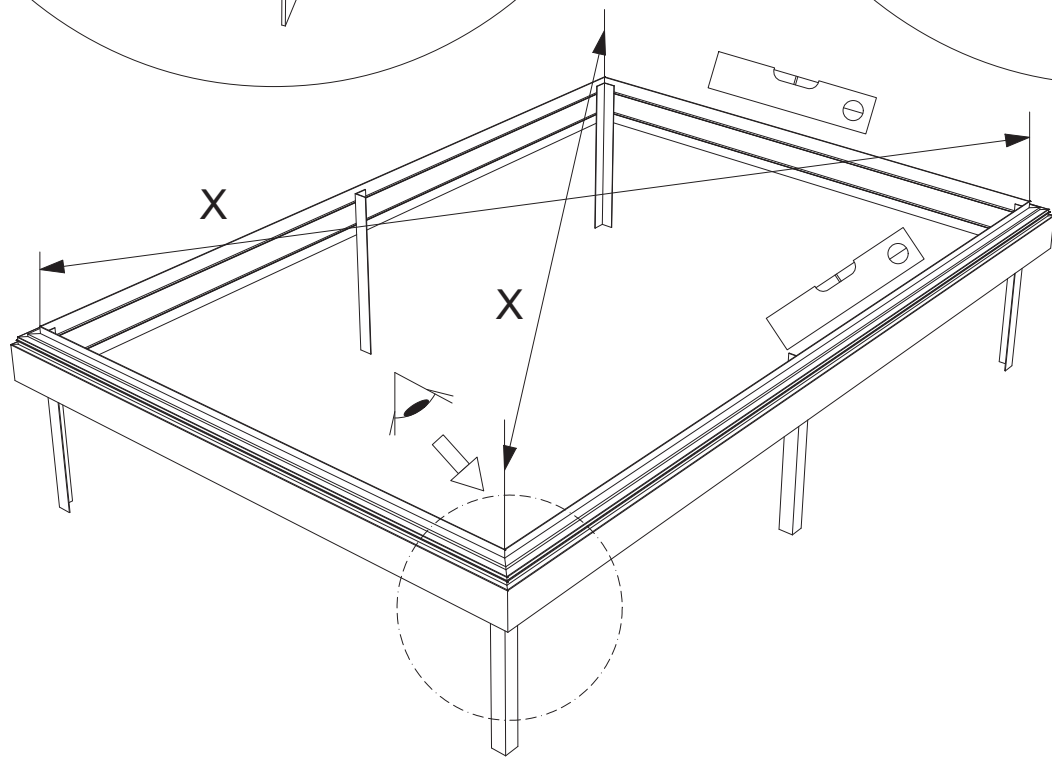

W	L
1610	2351
	3088
	3825
	4562

Glass Dimensions Nv Euro-serre			Euro-Micro 1,61m				GlassH: 1850			
Glass Size 610mm			Sides			Turning Door	Roof		m ²	m ²
			1850 x 730	1850 x 130	1850 x 475	1480 x 595	834 x 730	810 x 730		
Euro-Micro	1,61m	x 2,36m	8	1	1	1	5	1	12,8	3,6
Euro-Micro	1,61m	x 3,09m	10	1	1	1	7	1	15,5	4,9
Euro-Micro	1,61m	x 3,80m	12	1	1	1	8	2	18,2	6,1
Euro-Micro	1,61m	x 4,57m	14	1	1	1	10	2	20,9	7,3
Euro-Micro	1,61m	x 5,30m	16	1	1	1	12	2	23,6	8,5
Euro-Micro	1,61m	x 6,04m	18	1	1	1	13	3	26,3	9,7
Euro-Micro	1,61m	x 6,77m	20	1	1	1	15	3	29,0	10,9
Euro-Micro	1,61m	x 7,53m	22	1	1	1	17	3	31,7	12,1
Euro-Micro	1,61m	x 8,30m	24	1	1	1	19	3	34,4	13,3

Points
2 x L + 2 x R

1,06 m²

Opgemaakt op 18-11-2015