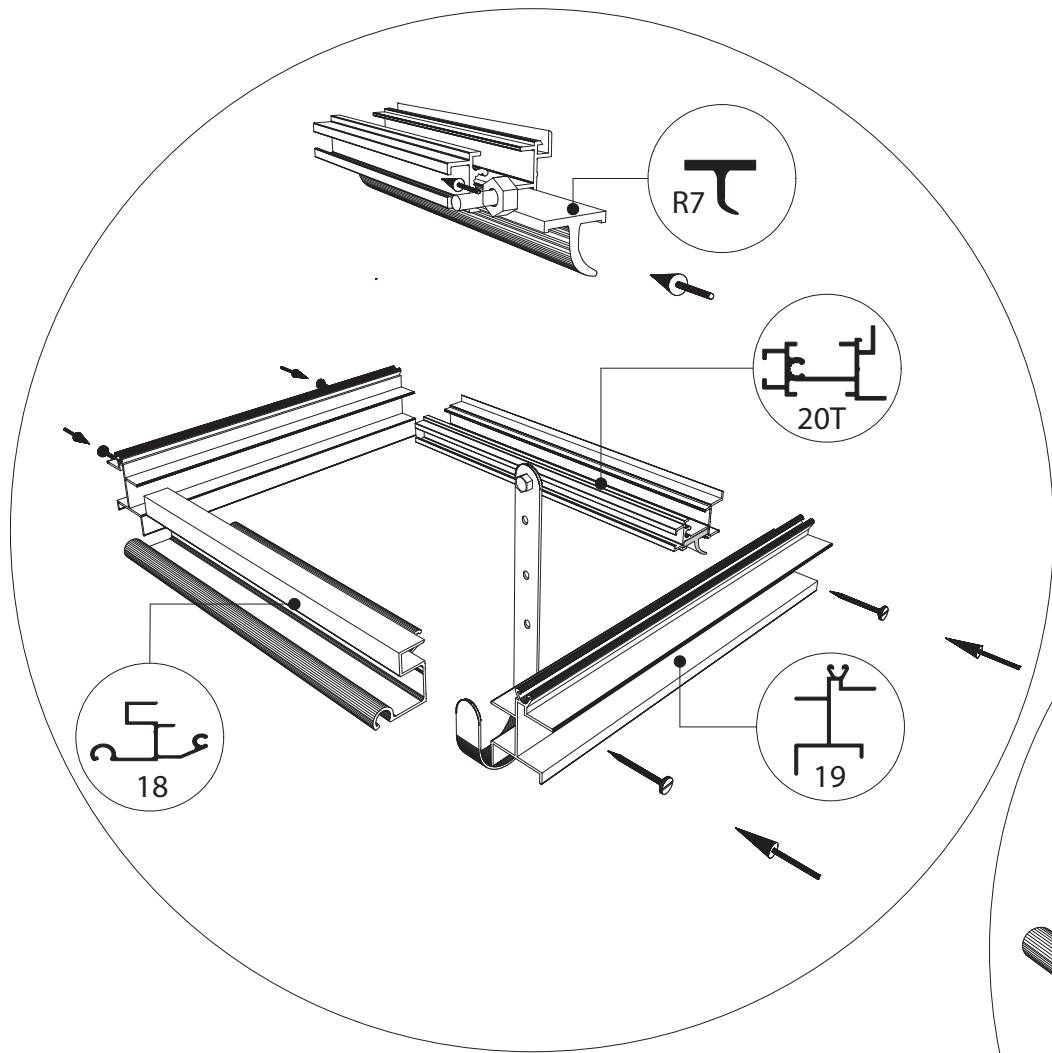

W	L
1610	2351
	3088
	3825
	4562

Glass Dimensions Nv Euro-serre			Euro-Micro 1,61m				GlassH: 1850			
Glass Size 610mm			Sides			Turning Door	Roof		m ²	m ²
			1850 x 730	1850 x 130	1850 x 475	1480 x 595	834 x 730	810 x 730		
Euro-Micro	1,61m	x 2,36m	8	1	1	1	5	1	12,8	3,6
Euro-Micro	1,61m	x 3,09m	10	1	1	1	7	1	15,5	4,9
Euro-Micro	1,61m	x 3,80m	12	1	1	1	8	2	18,2	6,1
Euro-Micro	1,61m	x 4,57m	14	1	1	1	10	2	20,9	7,3
Euro-Micro	1,61m	x 5,30m	16	1	1	1	12	2	23,6	8,5
Euro-Micro	1,61m	x 6,04m	18	1	1	1	13	3	26,3	9,7
Euro-Micro	1,61m	x 6,77m	20	1	1	1	15	3	29,0	10,9
Euro-Micro	1,61m	x 7,53m	22	1	1	1	17	3	31,7	12,1
Euro-Micro	1,61m	x 8,30m	24	1	1	1	19	3	34,4	13,3

Points
2 x L + 2 x R

1,06 m²

Opgemaakt op 18-11-2015