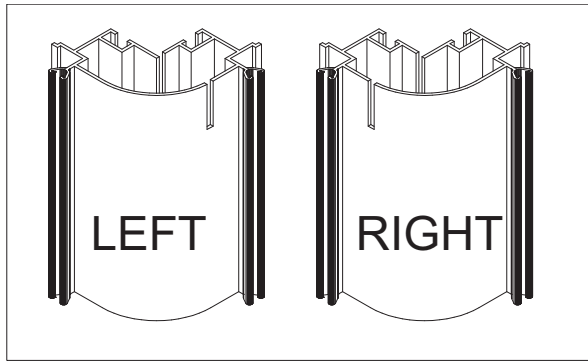

W	L
1610	2351
	3088
	3825
	4562

Glass Dimensions Nv Euro-serre			Euro-Micro 1,61m				GlassH: 1850			
Glass Size 610mm			Sides			Turning Door	Roof		m ²	m ²
			1850 x 730	1850 x 130	1850 x 475	1480 x 595	834 x 730	810 x 730		
Euro-Micro	1,61m	x 2,36m	8	1	1	1	5	1	12,8	3,6
Euro-Micro	1,61m	x 3,09m	10	1	1	1	7	1	15,5	4,9
Euro-Micro	1,61m	x 3,80m	12	1	1	1	8	2	18,2	6,1
Euro-Micro	1,61m	x 4,57m	14	1	1	1	10	2	20,9	7,3
Euro-Micro	1,61m	x 5,30m	16	1	1	1	12	2	23,6	8,5
Euro-Micro	1,61m	x 6,04m	18	1	1	1	13	3	26,3	9,7
Euro-Micro	1,61m	x 6,77m	20	1	1	1	15	3	29,0	10,9
Euro-Micro	1,61m	x 7,53m	22	1	1	1	17	3	31,7	12,1
Euro-Micro	1,61m	x 8,30m	24	1	1	1	19	3	34,4	13,3

Points
2 x L + 2 x R

1,06 m²

Opgemaakt op 18-11-2015