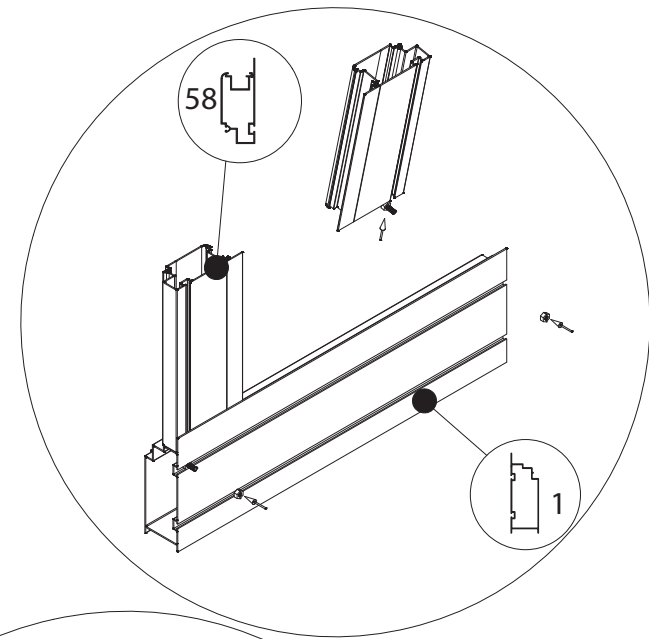

W	L
1610	2351
	3088
	3825
	4562

Glass Dimensions Nv Euro-serre			Euro-Micro 1,61m				GlassH: 1850			
Glass Size 610mm			Sides			Turning Door	Roof		m ²	m ²
			1850 x 730	1850 x 130	1850 x 475	1480 x 595	834 x 730	810 x 730		
Euro-Micro	1,61m	x 2,36m	8	1	1	1	5	1	12,8	3,6
Euro-Micro	1,61m	x 3,09m	10	1	1	1	7	1	15,5	4,9
Euro-Micro	1,61m	x 3,80m	12	1	1	1	8	2	18,2	6,1
Euro-Micro	1,61m	x 4,57m	14	1	1	1	10	2	20,9	7,3
Euro-Micro	1,61m	x 5,30m	16	1	1	1	12	2	23,6	8,5
Euro-Micro	1,61m	x 6,04m	18	1	1	1	13	3	26,3	9,7
Euro-Micro	1,61m	x 6,77m	20	1	1	1	15	3	29,0	10,9
Euro-Micro	1,61m	x 7,53m	22	1	1	1	17	3	31,7	12,1
Euro-Micro	1,61m	x 8,30m	24	1	1	1	19	3	34,4	13,3

Points
2 x L + 2 x R

1,06 m²

Opgemaakt op 18-11-2015