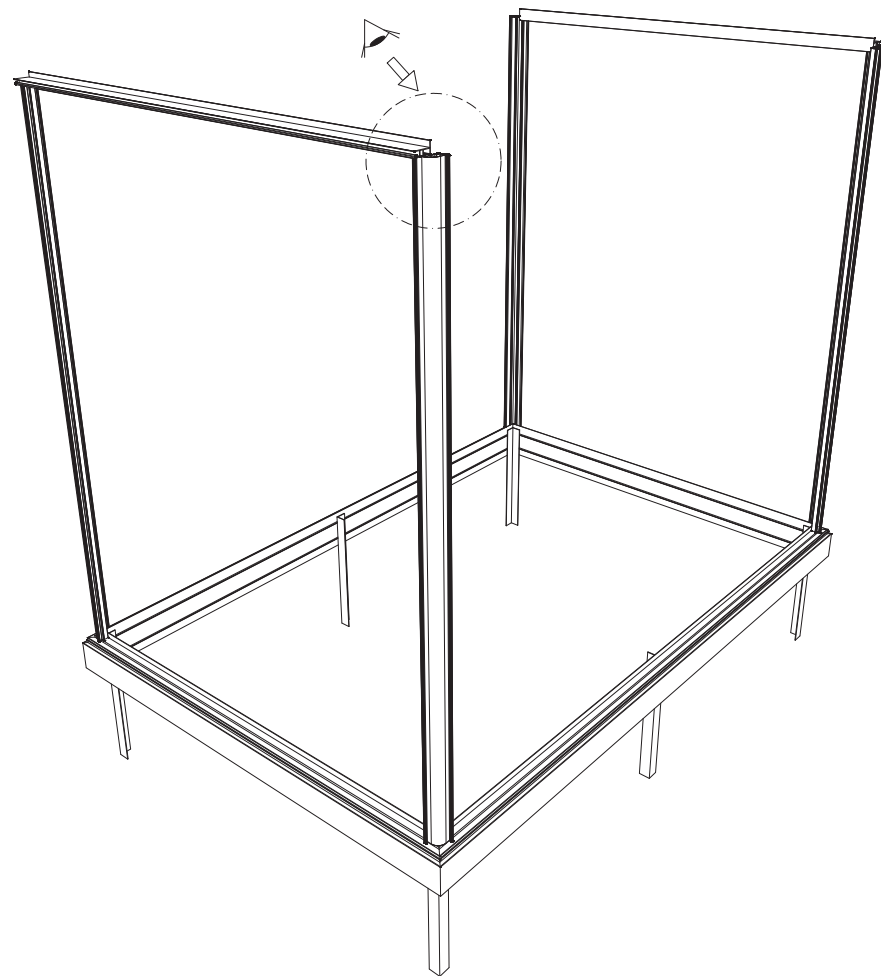

Euro-Micro

25-05-2016

Profile List

	NR	Profile NR		NR	Profile NR		NR	Profile NR		NR	Profile NR
	7	7151		17	L 40/40/2		1A	17552		9	L15/15/2
	2	11788		25	17666		12	7070		21	29577
	8	7633		27	B 18		18	17542		23	17703
	5	17548		4	17549		19	17543			
	58	12960		10	17541		20T	28513			

W	L
1610	2351
	3088
	3825
	4562

Glass Dimensions Nv Euro-serre			Euro-Micro 1,61m				GlassH: 1850			
Glass Size 610mm			Sides			Turning Door	Roof		m ²	m ²
			1850 x 730	1850 x 130	1850 x 475	1480 x 595	834 x 730	810 x 730		
Euro-Micro	1,61m	x 2,36m	8	1	1	1	5	1	12,8	3,6
Euro-Micro	1,61m	x 3,09m	10	1	1	1	7	1	15,5	4,9
Euro-Micro	1,61m	x 3,80m	12	1	1	1	8	2	18,2	6,1
Euro-Micro	1,61m	x 4,57m	14	1	1	1	10	2	20,9	7,3
Euro-Micro	1,61m	x 5,30m	16	1	1	1	12	2	23,6	8,5
Euro-Micro	1,61m	x 6,04m	18	1	1	1	13	3	26,3	9,7
Euro-Micro	1,61m	x 6,77m	20	1	1	1	15	3	29,0	10,9
Euro-Micro	1,61m	x 7,53m	22	1	1	1	17	3	31,7	12,1
Euro-Micro	1,61m	x 8,30m	24	1	1	1	19	3	34,4	13,3

Points
2 x L + 2 x R

1,06 m²

Opgemaakt op 18-11-2015