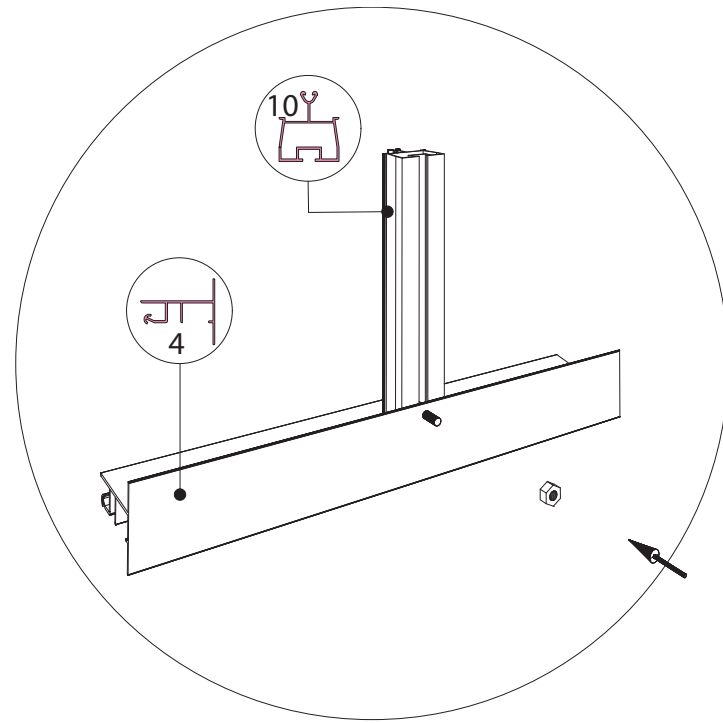

W	L
1610	2351
	3088
	3825
	4562

Glass Dimensions Nv Euro-serre			Euro-Micro 1,61m				GlassH: 1850			
Glass Size 610mm			Sides			Turning Door	Roof		m ²	m ²
			1850 x 730	1850 x 130	1850 x 475	1480 x 595	834 x 730	810 x 730		
Euro-Micro	1,61m	x 2,36m	8	1	1	1	5	1	12,8	3,6
Euro-Micro	1,61m	x 3,09m	10	1	1	1	7	1	15,5	4,9
Euro-Micro	1,61m	x 3,80m	12	1	1	1	8	2	18,2	6,1
Euro-Micro	1,61m	x 4,57m	14	1	1	1	10	2	20,9	7,3
Euro-Micro	1,61m	x 5,30m	16	1	1	1	12	2	23,6	8,5
Euro-Micro	1,61m	x 6,04m	18	1	1	1	13	3	26,3	9,7
Euro-Micro	1,61m	x 6,77m	20	1	1	1	15	3	29,0	10,9
Euro-Micro	1,61m	x 7,53m	22	1	1	1	17	3	31,7	12,1
Euro-Micro	1,61m	x 8,30m	24	1	1	1	19	3	34,4	13,3

Points
2 x L + 2 x R

1,06 m²

Opgemaakt op 18-11-2015