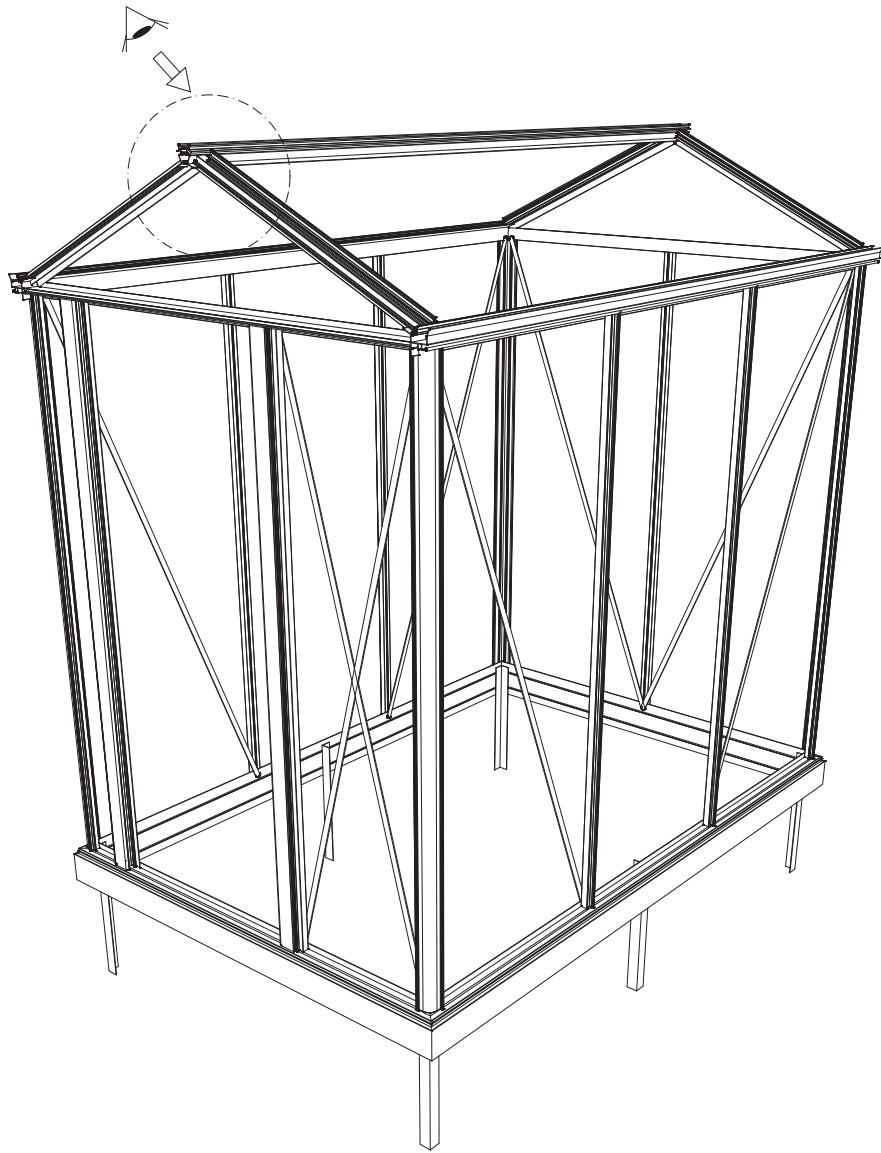

W	L
1610	2351
	3088
	3825
	4562

Glass Dimensions Nv Euro-serre			Euro-Micro 1,61m				GlassH: 1850			
Glass Size 610mm			Sides			Turning Door	Roof		m ²	m ²
			1850 x 730	1850 x 130	1850 x 475	1480 x 595	834 x 730	810 x 730		
Euro-Micro	1,61m	x 2,36m	8	1	1	1	5	1	12,8	3,6
Euro-Micro	1,61m	x 3,09m	10	1	1	1	7	1	15,5	4,9
Euro-Micro	1,61m	x 3,80m	12	1	1	1	8	2	18,2	6,1
Euro-Micro	1,61m	x 4,57m	14	1	1	1	10	2	20,9	7,3
Euro-Micro	1,61m	x 5,30m	16	1	1	1	12	2	23,6	8,5
Euro-Micro	1,61m	x 6,04m	18	1	1	1	13	3	26,3	9,7
Euro-Micro	1,61m	x 6,77m	20	1	1	1	15	3	29,0	10,9
Euro-Micro	1,61m	x 7,53m	22	1	1	1	17	3	31,7	12,1
Euro-Micro	1,61m	x 8,30m	24	1	1	1	19	3	34,4	13,3

Points
2 x L + 2 x R

1,06 m²

Opgemaakt op 18-11-2015