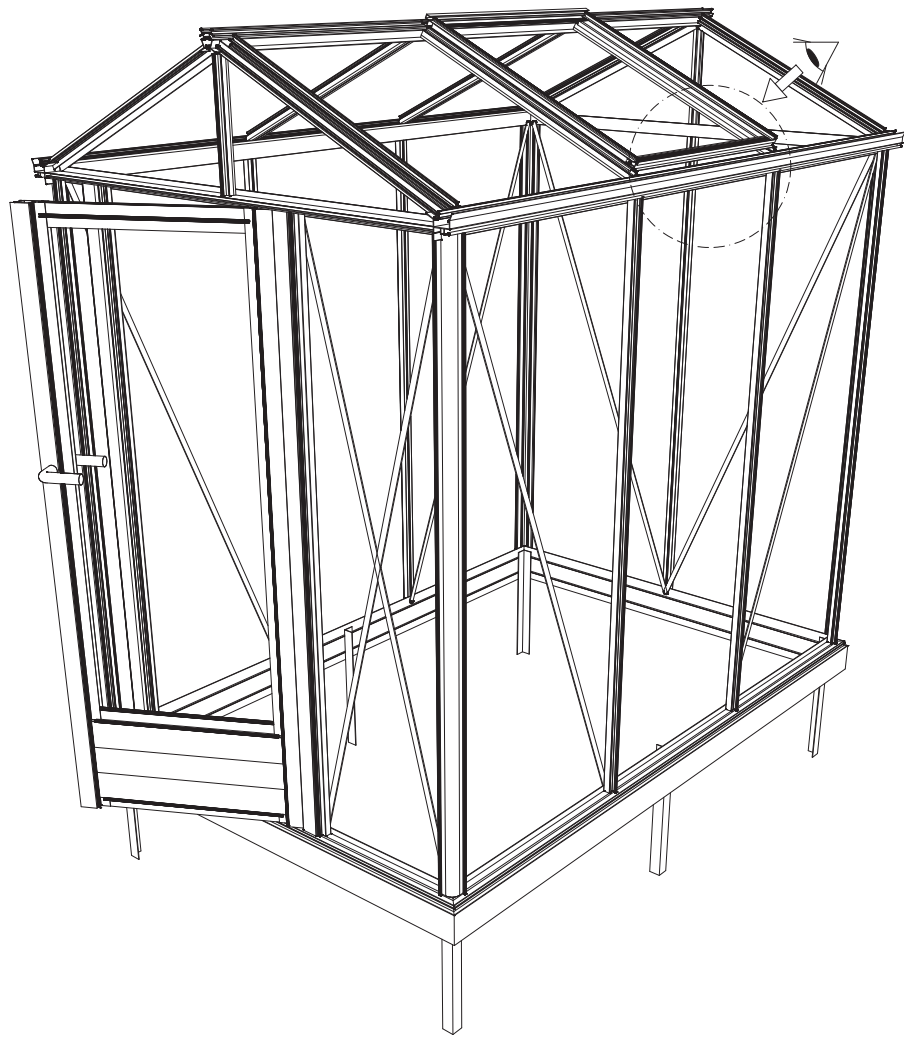

W	L
1610	2351
	3088
	3825
	4562

Glass Dimensions Nv Euro-serre			Euro-Micro 1,61m				GlassH: 1850			
Glass Size 610mm			Sides			Turning Door	Roof		m ²	m ²
			1850 x 730	1850 x 130	1850 x 475	1480 x 595	834 x 730	810 x 730		
Euro-Micro	1,61m	x 2,36m	8	1	1	1	5	1	12,8	3,6
Euro-Micro	1,61m	x 3,09m	10	1	1	1	7	1	15,5	4,9
Euro-Micro	1,61m	x 3,80m	12	1	1	1	8	2	18,2	6,1
Euro-Micro	1,61m	x 4,57m	14	1	1	1	10	2	20,9	7,3
Euro-Micro	1,61m	x 5,30m	16	1	1	1	12	2	23,6	8,5
Euro-Micro	1,61m	x 6,04m	18	1	1	1	13	3	26,3	9,7
Euro-Micro	1,61m	x 6,77m	20	1	1	1	15	3	29,0	10,9
Euro-Micro	1,61m	x 7,53m	22	1	1	1	17	3	31,7	12,1
Euro-Micro	1,61m	x 8,30m	24	1	1	1	19	3	34,4	13,3

Points
2 x L + 2 x R

1,06 m²

Opgemaakt op 18-11-2015