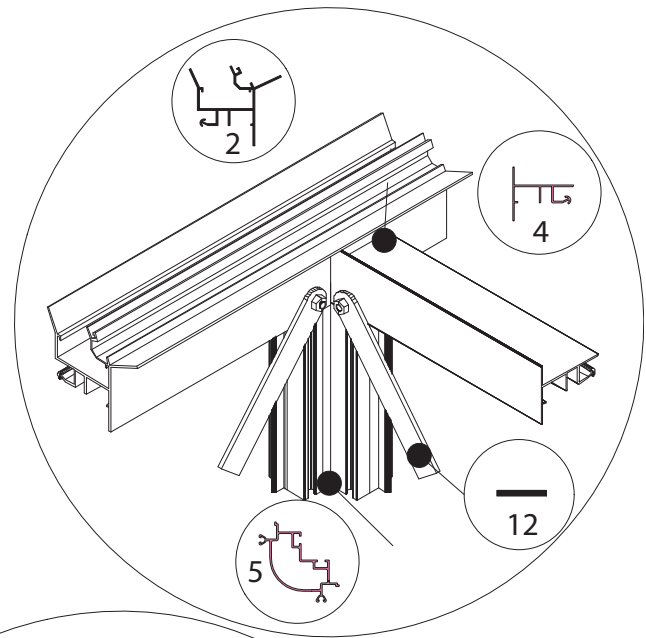

W	L
1610	2351
	3088
	3825
	4562

Glass Dimensions Nv Euro-serre			Euro-Micro 1,61m				GlassH: 1850			
Glass Size 610mm			Sides			Turning Door	Roof		m ²	m ²
			1850 x 730	1850 x 130	1850 x 475	1480 x 595	834 x 730	810 x 730		
Euro-Micro	1,61m	x 2,36m	8	1	1	1	5	1	12,8	3,6
Euro-Micro	1,61m	x 3,09m	10	1	1	1	7	1	15,5	4,9
Euro-Micro	1,61m	x 3,80m	12	1	1	1	8	2	18,2	6,1
Euro-Micro	1,61m	x 4,57m	14	1	1	1	10	2	20,9	7,3
Euro-Micro	1,61m	x 5,30m	16	1	1	1	12	2	23,6	8,5
Euro-Micro	1,61m	x 6,04m	18	1	1	1	13	3	26,3	9,7
Euro-Micro	1,61m	x 6,77m	20	1	1	1	15	3	29,0	10,9
Euro-Micro	1,61m	x 7,53m	22	1	1	1	17	3	31,7	12,1
Euro-Micro	1,61m	x 8,30m	24	1	1	1	19	3	34,4	13,3

Points
2 x L + 2 x R

1,06 m²

Opgemaakt op 18-11-2015