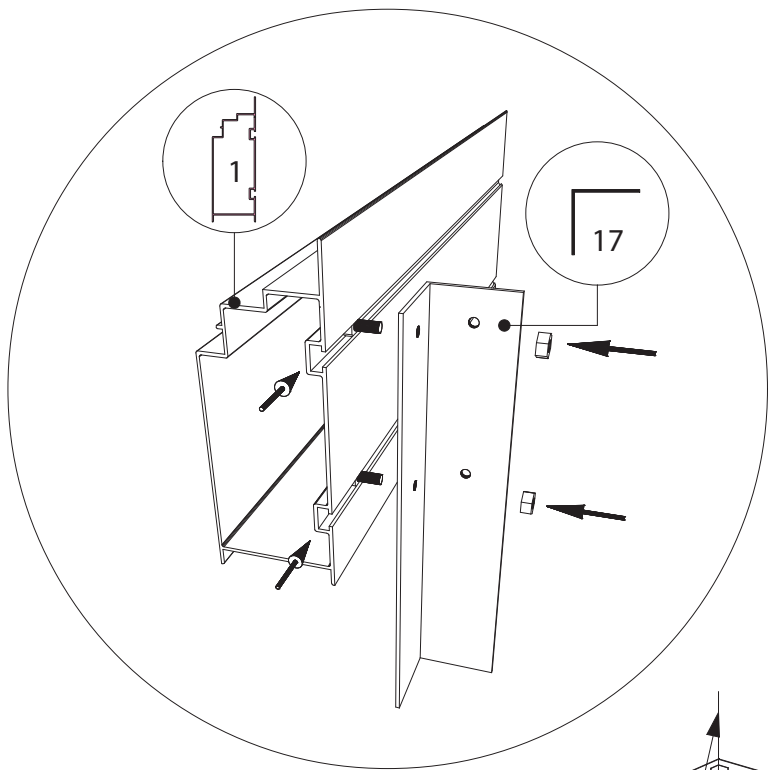

Euro-Micro

25-05-2016

Profile List

	NR	Profile NR		NR	Profile NR		NR	Profile NR		NR	Profile NR
	7	7151		17	L 40/40/2		1A	17552		9	L15/15/2
	2	11788		25	17666		12	7070		21	29577
	8	7633		27	B 18		18	17542		23	17703
	5	17548		4	17549		19	17543			
	58	12960		10	17541		20T	28513			

W	L
1610	2351
	3088
	3825
	4562

Glass Dimensions Nv Euro-serre			Euro-Micro 1,61m				GlassH: 1850			
Glass Size 610mm			Sides			Turning Door	Roof		m ²	m ²
			1850 x 730	1850 x 130	1850 x 475	1480 x 595	834 x 730	810 x 730		
Euro-Micro	1,61m	x 2,36m	8	1	1	1	5	1	12,8	3,6
Euro-Micro	1,61m	x 3,09m	10	1	1	1	7	1	15,5	4,9
Euro-Micro	1,61m	x 3,80m	12	1	1	1	8	2	18,2	6,1
Euro-Micro	1,61m	x 4,57m	14	1	1	1	10	2	20,9	7,3
Euro-Micro	1,61m	x 5,30m	16	1	1	1	12	2	23,6	8,5
Euro-Micro	1,61m	x 6,04m	18	1	1	1	13	3	26,3	9,7
Euro-Micro	1,61m	x 6,77m	20	1	1	1	15	3	29,0	10,9
Euro-Micro	1,61m	x 7,53m	22	1	1	1	17	3	31,7	12,1
Euro-Micro	1,61m	x 8,30m	24	1	1	1	19	3	34,4	13,3

Points
2 x L + 2 x R

1,06 m²

Opgemaakt op 18-11-2015