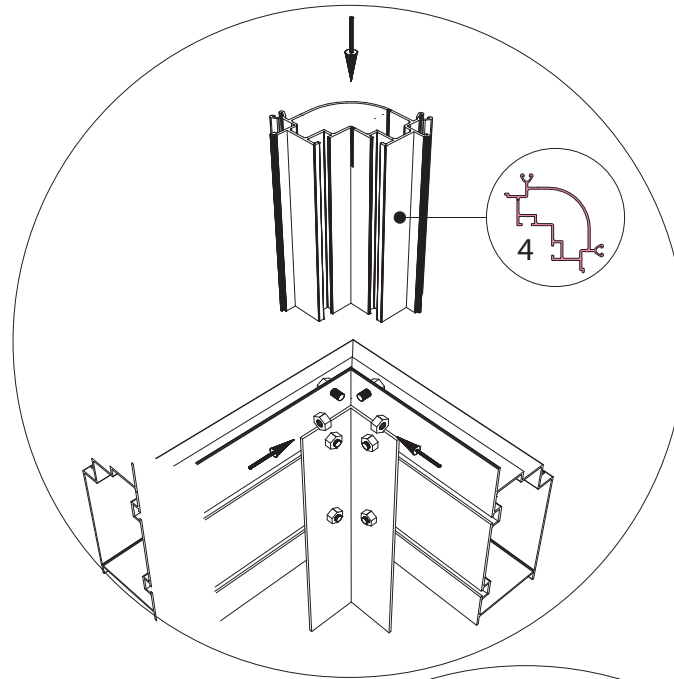

Euro-Micro

25-05-2016

Profile List

	NR	Profile NR		NR	Profile NR		NR	Profile NR		NR	Profile NR
	7	7151		17	L 40/40/2		1A	17552		9	L15/15/2
	2	11788		25	17666		12	7070		21	29577
	8	7633		27	B 18		18	17542		23	17703
	5	17548		4	17549		19	17543			
	58	12960		10	17541		20T	28513			

W	L
1610	2351
	3088
	3825
	4562

Glass Dimensions Nv Euro-serre			Euro-Micro 1,61m				GlassH: 1850			
Glass Size 610mm			Sides			Turning Door	Roof		m ²	m ²
			1850 x 730	1850 x 130	1850 x 475	1480 x 595	834 x 730	810 x 730		
Euro-Micro	1,61m	x 2,36m	8	1	1	1	5	1	12,8	3,6
Euro-Micro	1,61m	x 3,09m	10	1	1	1	7	1	15,5	4,9
Euro-Micro	1,61m	x 3,80m	12	1	1	1	8	2	18,2	6,1
Euro-Micro	1,61m	x 4,57m	14	1	1	1	10	2	20,9	7,3
Euro-Micro	1,61m	x 5,30m	16	1	1	1	12	2	23,6	8,5
Euro-Micro	1,61m	x 6,04m	18	1	1	1	13	3	26,3	9,7
Euro-Micro	1,61m	x 6,77m	20	1	1	1	15	3	29,0	10,9
Euro-Micro	1,61m	x 7,53m	22	1	1	1	17	3	31,7	12,1
Euro-Micro	1,61m	x 8,30m	24	1	1	1	19	3	34,4	13,3

Points
2 x L + 2 x R

1,06 m²

Opgemaakt op 18-11-2015