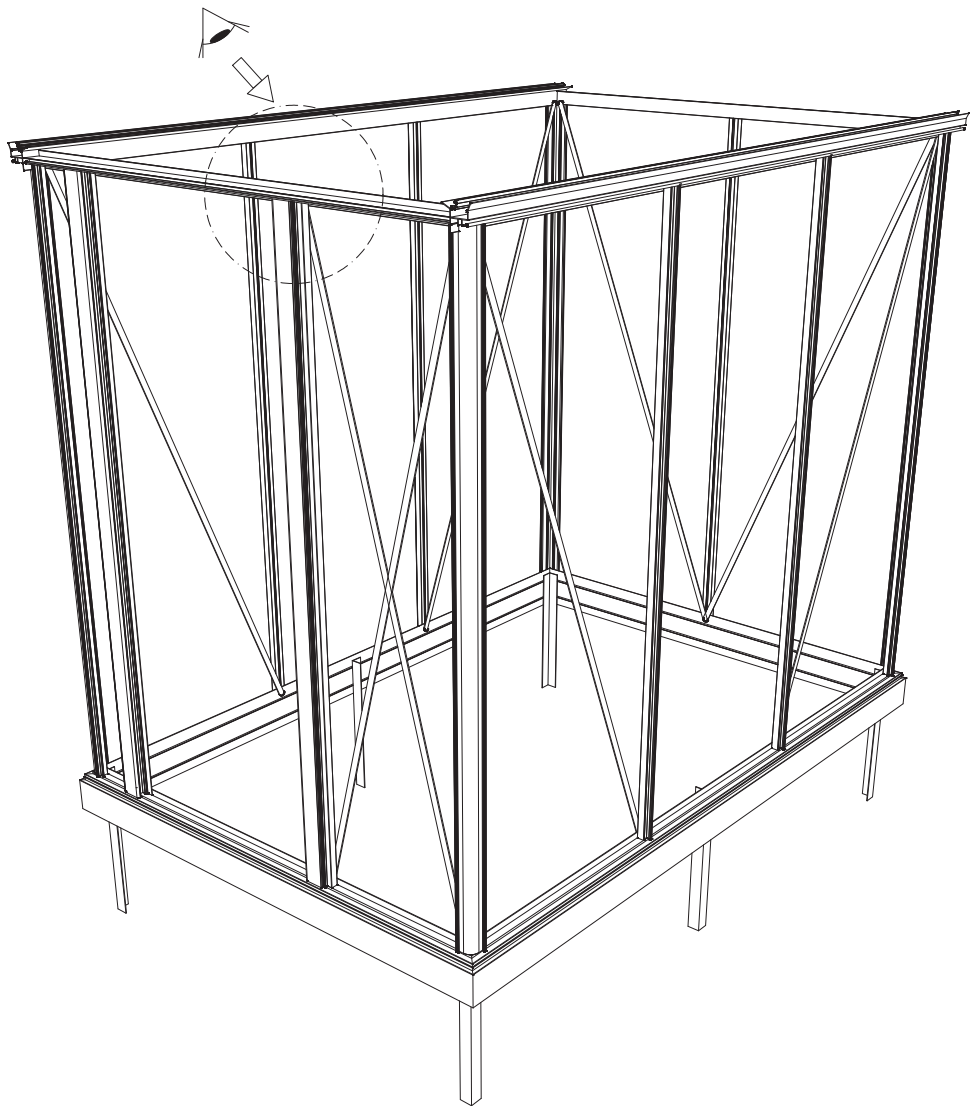

W	L
1610	2351
	3088
	3825
	4562

Glass Dimensions Nv Euro-serre			Euro-Micro 1,61m				GlassH: 1850			
Glass Size 610mm			Sides			Turning Door	Roof		m ²	m ²
			1850 x 730	1850 x 130	1850 x 475	1480 x 595	834 x 730	810 x 730		
Euro-Micro	1,61m	x 2,36m	8	1	1	1	5	1	12,8	3,6
Euro-Micro	1,61m	x 3,09m	10	1	1	1	7	1	15,5	4,9
Euro-Micro	1,61m	x 3,80m	12	1	1	1	8	2	18,2	6,1
Euro-Micro	1,61m	x 4,57m	14	1	1	1	10	2	20,9	7,3
Euro-Micro	1,61m	x 5,30m	16	1	1	1	12	2	23,6	8,5
Euro-Micro	1,61m	x 6,04m	18	1	1	1	13	3	26,3	9,7
Euro-Micro	1,61m	x 6,77m	20	1	1	1	15	3	29,0	10,9
Euro-Micro	1,61m	x 7,53m	22	1	1	1	17	3	31,7	12,1
Euro-Micro	1,61m	x 8,30m	24	1	1	1	19	3	34,4	13,3

Points
2 x L + 2 x R

1,06 m²

Opgemaakt op 18-11-2015