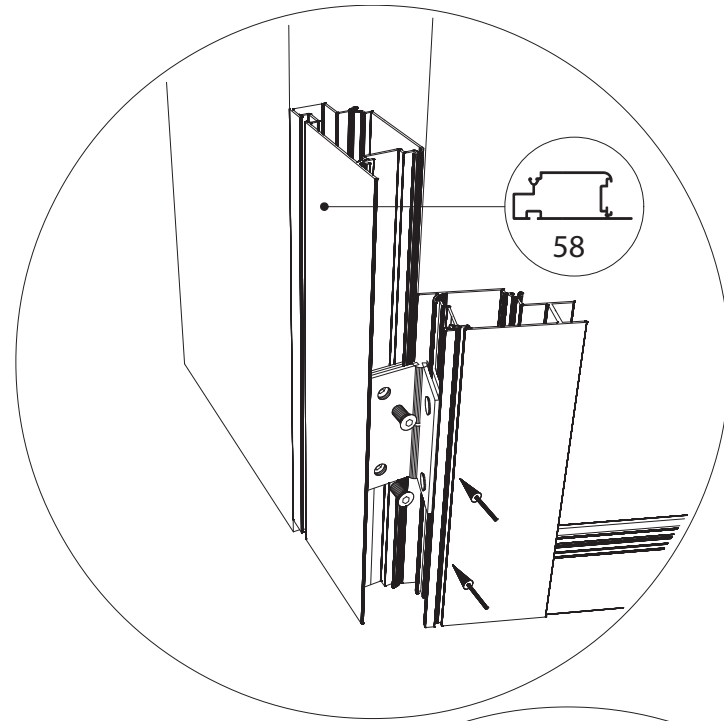

W	L
1610	2351
	3088
	3825
	4562

Glass Dimensions Nv Euro-serre			Euro-Micro 1,61m				GlassH: 1850			
Glass Size 610mm			Sides			Turning Door	Roof		m ²	m ²
			1850 x 730	1850 x 130	1850 x 475	1480 x 595	834 x 730	810 x 730		
Euro-Micro	1,61m	x 2,36m	8	1	1	1	5	1	12,8	3,6
Euro-Micro	1,61m	x 3,09m	10	1	1	1	7	1	15,5	4,9
Euro-Micro	1,61m	x 3,80m	12	1	1	1	8	2	18,2	6,1
Euro-Micro	1,61m	x 4,57m	14	1	1	1	10	2	20,9	7,3
Euro-Micro	1,61m	x 5,30m	16	1	1	1	12	2	23,6	8,5
Euro-Micro	1,61m	x 6,04m	18	1	1	1	13	3	26,3	9,7
Euro-Micro	1,61m	x 6,77m	20	1	1	1	15	3	29,0	10,9
Euro-Micro	1,61m	x 7,53m	22	1	1	1	17	3	31,7	12,1
Euro-Micro	1,61m	x 8,30m	24	1	1	1	19	3	34,4	13,3

Points
2 x L + 2 x R

1,06 m²

Opgemaakt op 18-11-2015