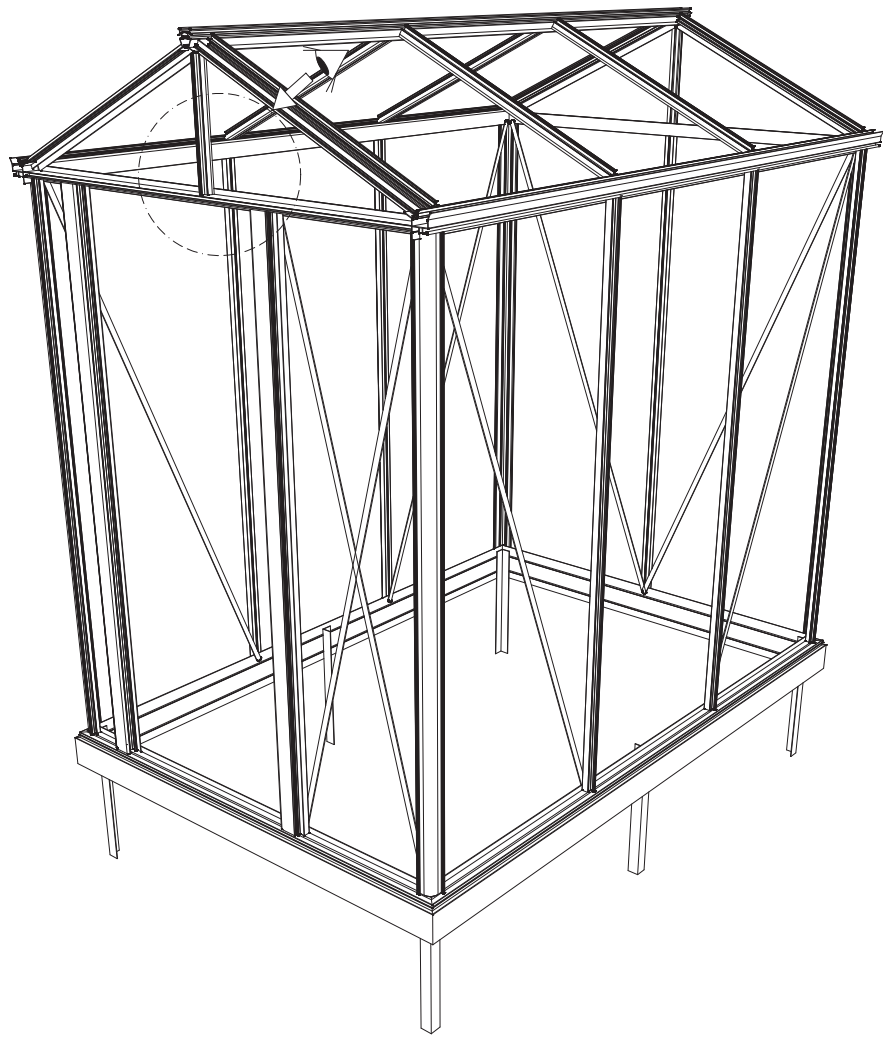

W	L
1610	2351
	3088
	3825
	4562

Glass Dimensions Nv Euro-serre			Euro-Micro 1,61m				GlassH: 1850			
Glass Size 610mm			Sides			Turning Door	Roof		m ²	m ²
			1850 x 730	1850 x 130	1850 x 475	1480 x 595	834 x 730	810 x 730		
Euro-Micro	1,61m	x 2,36m	8	1	1	1	5	1	12,8	3,6
Euro-Micro	1,61m	x 3,09m	10	1	1	1	7	1	15,5	4,9
Euro-Micro	1,61m	x 3,80m	12	1	1	1	8	2	18,2	6,1
Euro-Micro	1,61m	x 4,57m	14	1	1	1	10	2	20,9	7,3
Euro-Micro	1,61m	x 5,30m	16	1	1	1	12	2	23,6	8,5
Euro-Micro	1,61m	x 6,04m	18	1	1	1	13	3	26,3	9,7
Euro-Micro	1,61m	x 6,77m	20	1	1	1	15	3	29,0	10,9
Euro-Micro	1,61m	x 7,53m	22	1	1	1	17	3	31,7	12,1
Euro-Micro	1,61m	x 8,30m	24	1	1	1	19	3	34,4	13,3

Points
2 x L + 2 x R

1,06 m²

Opgemaakt op 18-11-2015