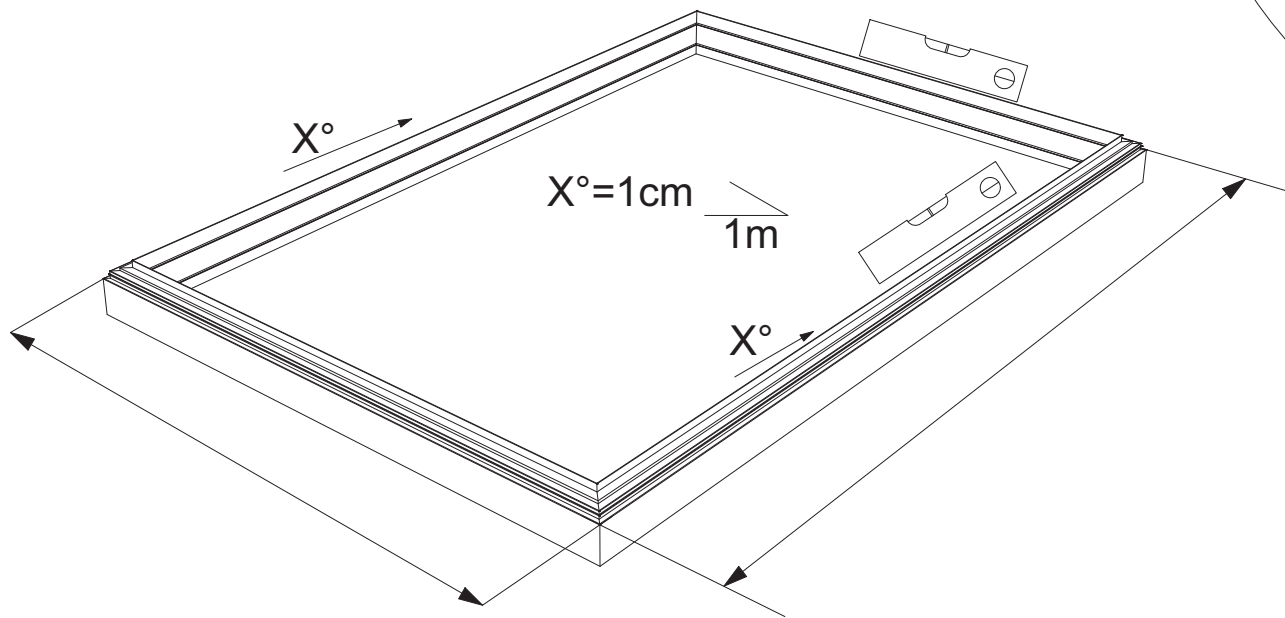

W	L
1610	2351
	3088
	3825
	4562

Glass Dimensions Nv Euro-serre			Euro-Micro 1,61m				GlassH: 1850			
Glass Size 610mm			Sides			Turning Door	Roof		m ²	m ²
			1850 x 730	1850 x 130	1850 x 475	1480 x 595	834 x 730	810 x 730		
Euro-Micro	1,61m	x 2,36m	8	1	1	1	5	1	12,8	3,6
Euro-Micro	1,61m	x 3,09m	10	1	1	1	7	1	15,5	4,9
Euro-Micro	1,61m	x 3,80m	12	1	1	1	8	2	18,2	6,1
Euro-Micro	1,61m	x 4,57m	14	1	1	1	10	2	20,9	7,3
Euro-Micro	1,61m	x 5,30m	16	1	1	1	12	2	23,6	8,5
Euro-Micro	1,61m	x 6,04m	18	1	1	1	13	3	26,3	9,7
Euro-Micro	1,61m	x 6,77m	20	1	1	1	15	3	29,0	10,9
Euro-Micro	1,61m	x 7,53m	22	1	1	1	17	3	31,7	12,1
Euro-Micro	1,61m	x 8,30m	24	1	1	1	19	3	34,4	13,3

Points
2 x L + 2 x R

1,06 m²

Opgemaakt op 18-11-2015