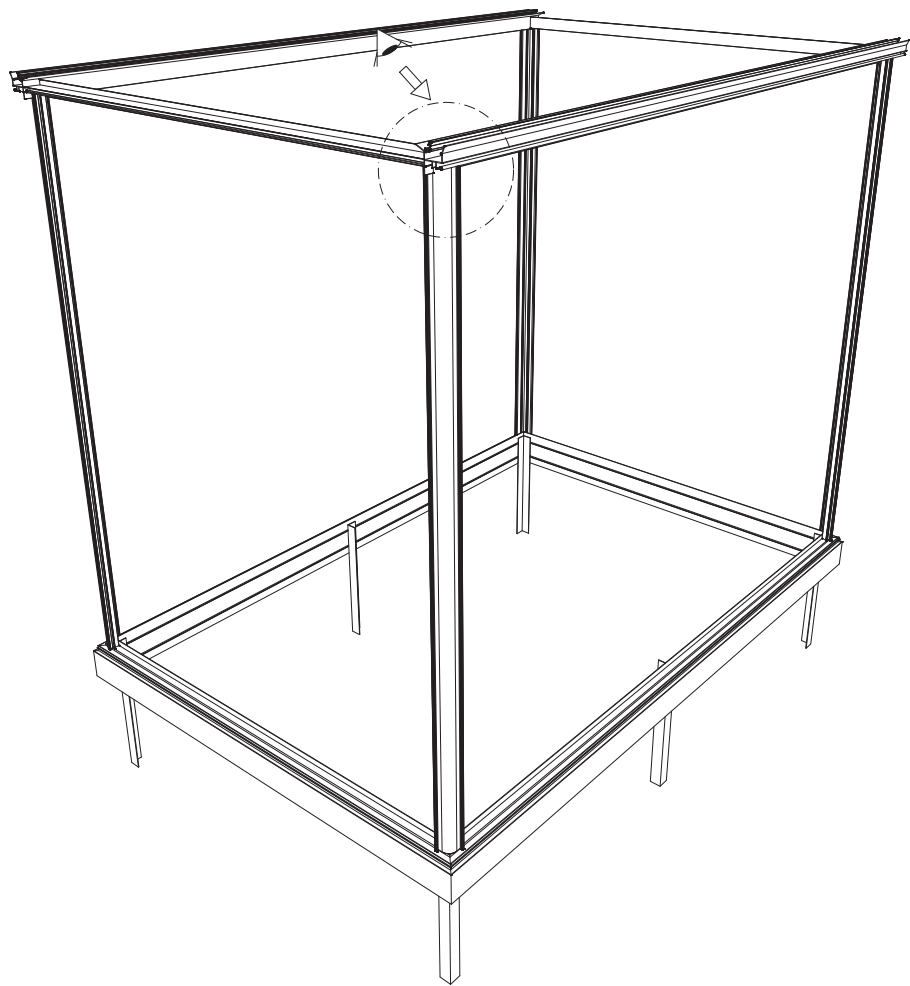

Euro-Micro

25-05-2016

Profile List

	NR	Profile NR		NR	Profile NR		NR	Profile NR		NR	Profile NR
	7	7151		17	L 40/40/2		1A	17552		9	L15/15/2
	2	11788		25	17666		12	7070		21	29577
	8	7633		27	B 18		18	17542		23	17703
	5	17548		4	17549		19	17543			
	58	12960		10	17541		20T	28513			

W	L
1610	2351
	3088
	3825
	4562

Glass Dimensions Nv Euro-serre			Euro-Micro 1,61m				GlassH: 1850			
Glass Size 610mm			Sides			Turning Door	Roof		m ²	m ²
			1850 x 730	1850 x 130	1850 x 475	1480 x 595	834 x 730	810 x 730		
Euro-Micro	1,61m	x 2,36m	8	1	1	1	5	1	12,8	3,6
Euro-Micro	1,61m	x 3,09m	10	1	1	1	7	1	15,5	4,9
Euro-Micro	1,61m	x 3,80m	12	1	1	1	8	2	18,2	6,1
Euro-Micro	1,61m	x 4,57m	14	1	1	1	10	2	20,9	7,3
Euro-Micro	1,61m	x 5,30m	16	1	1	1	12	2	23,6	8,5
Euro-Micro	1,61m	x 6,04m	18	1	1	1	13	3	26,3	9,7
Euro-Micro	1,61m	x 6,77m	20	1	1	1	15	3	29,0	10,9
Euro-Micro	1,61m	x 7,53m	22	1	1	1	17	3	31,7	12,1
Euro-Micro	1,61m	x 8,30m	24	1	1	1	19	3	34,4	13,3

Points
2 x L + 2 x R

1,06 m²

Opgemaakt op 18-11-2015