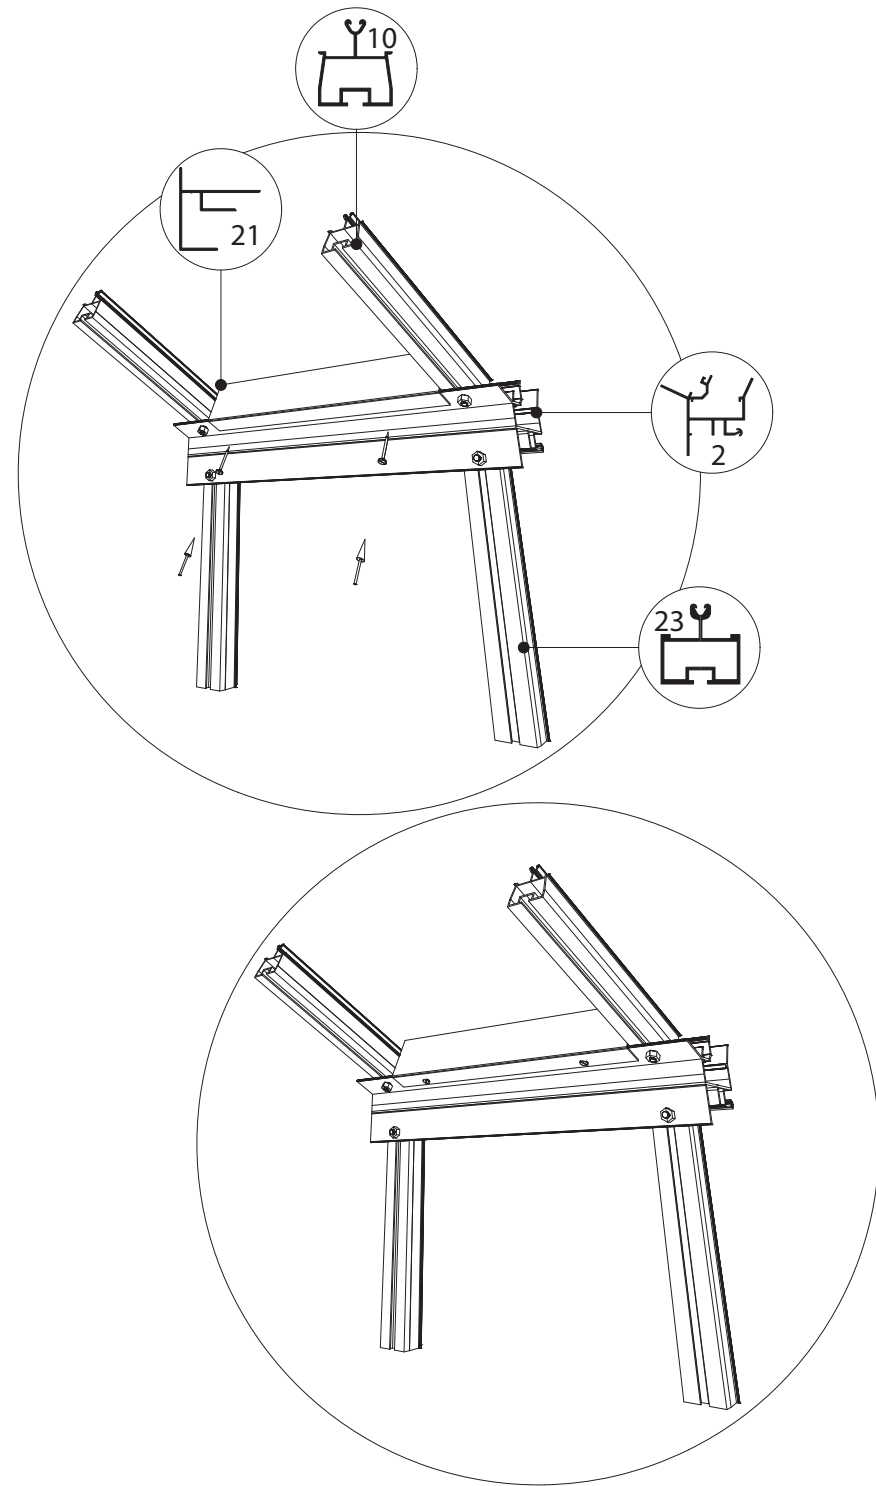

W	L
1610	2351
	3088
	3825
	4562

Glass Dimensions Nv Euro-serre			Euro-Micro 1,61m				GlassH: 1850			
Glass Size 610mm			Sides			Turning Door	Roof		m ²	m ²
			1850 x 730	1850 x 130	1850 x 475	1480 x 595	834 x 730	810 x 730		
Euro-Micro	1,61m	x 2,36m	8	1	1	1	5	1	12,8	3,6
Euro-Micro	1,61m	x 3,09m	10	1	1	1	7	1	15,5	4,9
Euro-Micro	1,61m	x 3,80m	12	1	1	1	8	2	18,2	6,1
Euro-Micro	1,61m	x 4,57m	14	1	1	1	10	2	20,9	7,3
Euro-Micro	1,61m	x 5,30m	16	1	1	1	12	2	23,6	8,5
Euro-Micro	1,61m	x 6,04m	18	1	1	1	13	3	26,3	9,7
Euro-Micro	1,61m	x 6,77m	20	1	1	1	15	3	29,0	10,9
Euro-Micro	1,61m	x 7,53m	22	1	1	1	17	3	31,7	12,1
Euro-Micro	1,61m	x 8,30m	24	1	1	1	19	3	34,4	13,3

Points
2 x L + 2 x R

1,06 m²

Opgemaakt op 18-11-2015