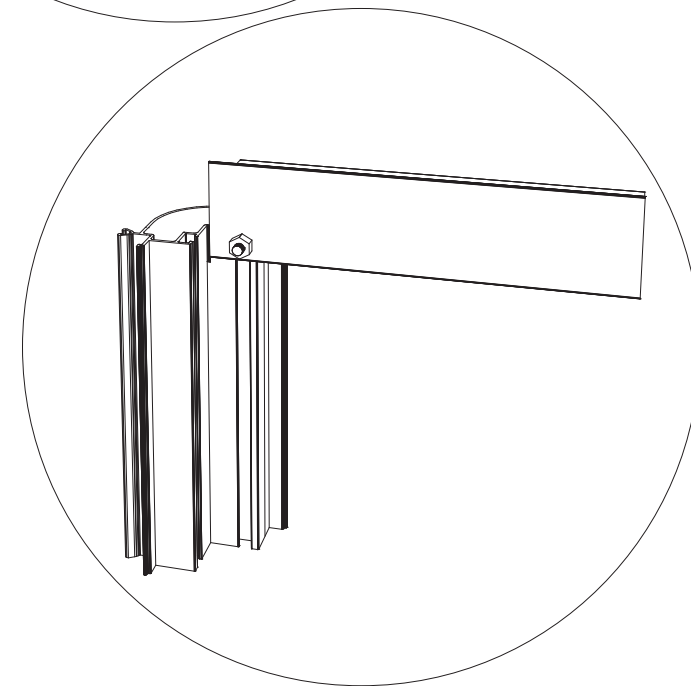

Euro-Micro

25-05-2016

Profile List

	NR	Profile NR		NR	Profile NR		NR	Profile NR		NR	Profile NR
	7	7151		17	L 40/40/2		1A	17552		9	L15/15/2
	2	11788		25	17666		12	7070		21	29577
	8	7633		27	B 18		18	17542		23	17703
	5	17548		4	17549		19	17543			
	58	12960		10	17541		20T	28513			

W	L
1610	2351
	3088
	3825
	4562

Glass Dimensions Nv Euro-serre			Euro-Micro 1,61m				GlassH: 1850			
Glass Size 610mm			Sides			Turning Door	Roof		m ²	m ²
			1850 x 730	1850 x 130	1850 x 475	1480 x 595	834 x 730	810 x 730		
Euro-Micro	1,61m	x 2,36m	8	1	1	1	5	1	12,8	3,6
Euro-Micro	1,61m	x 3,09m	10	1	1	1	7	1	15,5	4,9
Euro-Micro	1,61m	x 3,80m	12	1	1	1	8	2	18,2	6,1
Euro-Micro	1,61m	x 4,57m	14	1	1	1	10	2	20,9	7,3
Euro-Micro	1,61m	x 5,30m	16	1	1	1	12	2	23,6	8,5
Euro-Micro	1,61m	x 6,04m	18	1	1	1	13	3	26,3	9,7
Euro-Micro	1,61m	x 6,77m	20	1	1	1	15	3	29,0	10,9
Euro-Micro	1,61m	x 7,53m	22	1	1	1	17	3	31,7	12,1
Euro-Micro	1,61m	x 8,30m	24	1	1	1	19	3	34,4	13,3

Points
2 x L + 2 x R

1,06 m²

Opgemaakt op 18-11-2015