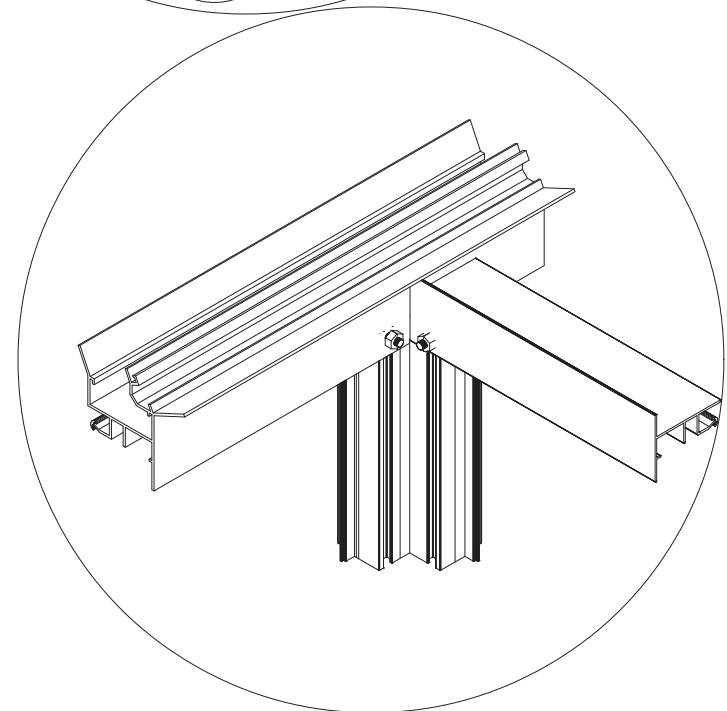

Euro-Micro

25-05-2016

Profile List

	NR	Profile NR		NR	Profile NR		NR	Profile NR		NR	Profile NR
	7	7151		17	L 40/40/2		1A	17552		9	L15/15/2
	2	11788		25	17666		12	7070		21	29577
	8	7633		27	B 18		18	17542		23	17703
	5	17548		4	17549		19	17543			
	58	12960		10	17541		20T	28513			

W	L
1610	2351
	3088
	3825
	4562

Glass Dimensions Nv Euro-serre			Euro-Micro 1,61m				GlassH: 1850			
Glass Size 610mm			Sides			Turning Door	Roof		m ²	m ²
			1850 x 730	1850 x 130	1850 x 475	1480 x 595	834 x 730	810 x 730		
Euro-Micro	1,61m	x 2,36m	8	1	1	1	5	1	12,8	3,6
Euro-Micro	1,61m	x 3,09m	10	1	1	1	7	1	15,5	4,9
Euro-Micro	1,61m	x 3,80m	12	1	1	1	8	2	18,2	6,1
Euro-Micro	1,61m	x 4,57m	14	1	1	1	10	2	20,9	7,3
Euro-Micro	1,61m	x 5,30m	16	1	1	1	12	2	23,6	8,5
Euro-Micro	1,61m	x 6,04m	18	1	1	1	13	3	26,3	9,7
Euro-Micro	1,61m	x 6,77m	20	1	1	1	15	3	29,0	10,9
Euro-Micro	1,61m	x 7,53m	22	1	1	1	17	3	31,7	12,1
Euro-Micro	1,61m	x 8,30m	24	1	1	1	19	3	34,4	13,3

Points
2 x L + 2 x R

1,06 m²

Opgemaakt op 18-11-2015