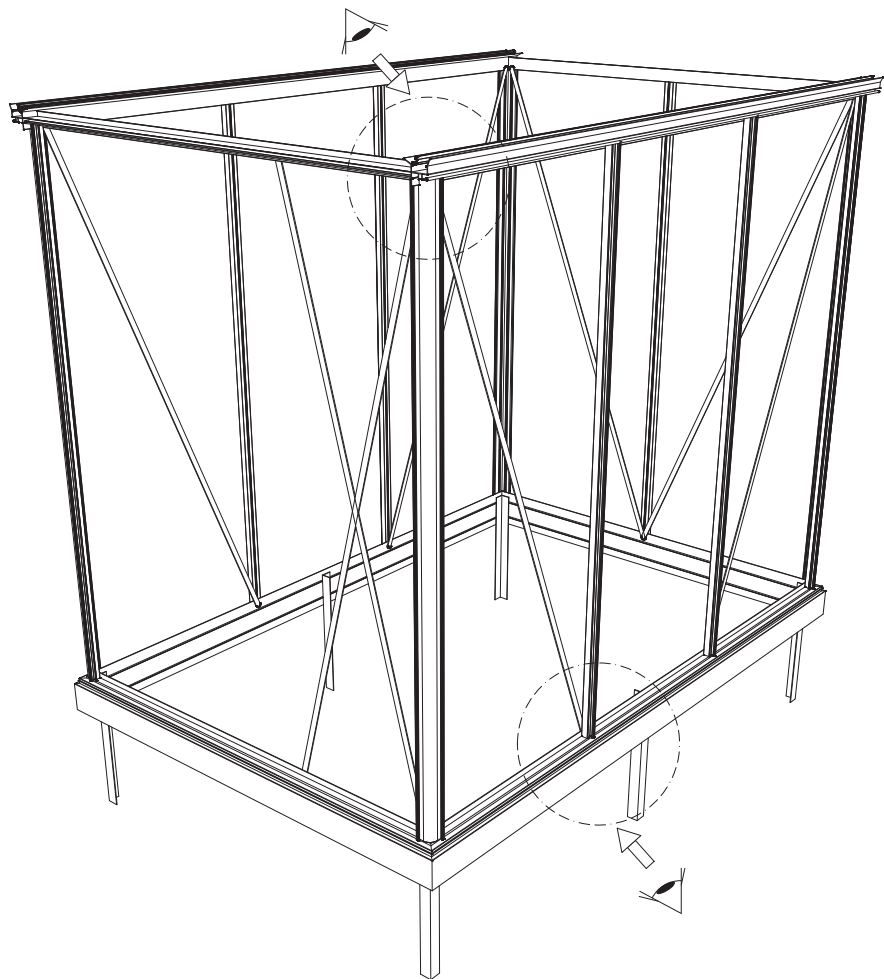

W	L
1610	2351
	3088
	3825
	4562

Glass Dimensions Nv Euro-serre			Euro-Micro 1,61m				GlassH: 1850			
Glass Size 610mm			Sides			Turning Door	Roof		m ²	m ²
			1850 x 730	1850 x 130	1850 x 475	1480 x 595	834 x 730	810 x 730		
Euro-Micro	1,61m	x 2,36m	8	1	1	1	5	1	12,8	3,6
Euro-Micro	1,61m	x 3,09m	10	1	1	1	7	1	15,5	4,9
Euro-Micro	1,61m	x 3,80m	12	1	1	1	8	2	18,2	6,1
Euro-Micro	1,61m	x 4,57m	14	1	1	1	10	2	20,9	7,3
Euro-Micro	1,61m	x 5,30m	16	1	1	1	12	2	23,6	8,5
Euro-Micro	1,61m	x 6,04m	18	1	1	1	13	3	26,3	9,7
Euro-Micro	1,61m	x 6,77m	20	1	1	1	15	3	29,0	10,9
Euro-Micro	1,61m	x 7,53m	22	1	1	1	17	3	31,7	12,1
Euro-Micro	1,61m	x 8,30m	24	1	1	1	19	3	34,4	13,3

Points
2 x L + 2 x R

1,06 m²

Opgemaakt op 18-11-2015