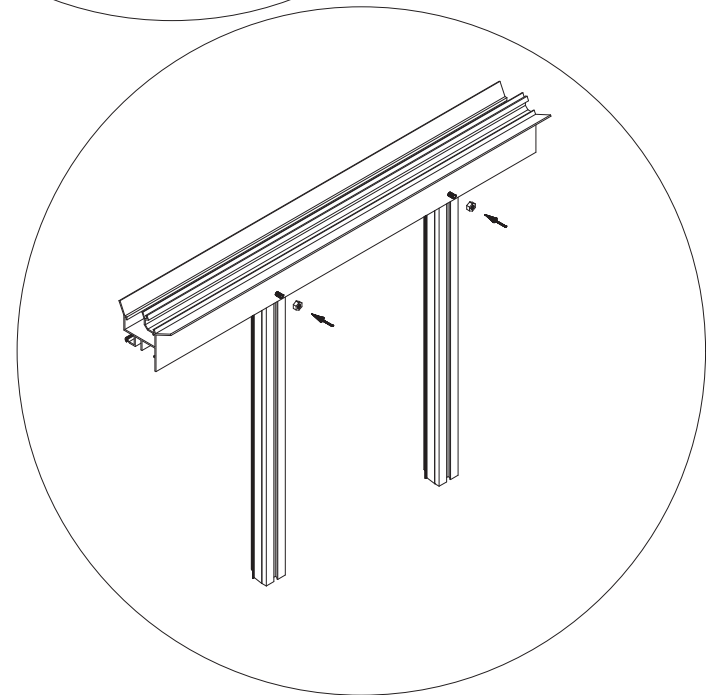

Euro-Micro

25-05-2016

Profile List

	NR	Profile NR		NR	Profile NR		NR	Profile NR		NR	Profile NR
	7	7151		17	L 40/40/2		1A	17552		9	L15/15/2
	2	11788		25	17666		12	7070		21	29577
	8	7633		27	B 18		18	17542		23	17703
	5	17548		4	17549		19	17543			
	58	12960		10	17541		20T	28513			

W	L
1610	2351
	3088
	3825
	4562

Glass Dimensions Nv Euro-serre			Euro-Micro 1,61m				GlassH: 1850			
Glass Size 610mm			Sides			Turning Door	Roof		m ²	m ²
			1850 x 730	1850 x 130	1850 x 475	1480 x 595	834 x 730	810 x 730		
Euro-Micro	1,61m	x 2,36m	8	1	1	1	5	1	12,8	3,6
Euro-Micro	1,61m	x 3,09m	10	1	1	1	7	1	15,5	4,9
Euro-Micro	1,61m	x 3,80m	12	1	1	1	8	2	18,2	6,1
Euro-Micro	1,61m	x 4,57m	14	1	1	1	10	2	20,9	7,3
Euro-Micro	1,61m	x 5,30m	16	1	1	1	12	2	23,6	8,5
Euro-Micro	1,61m	x 6,04m	18	1	1	1	13	3	26,3	9,7
Euro-Micro	1,61m	x 6,77m	20	1	1	1	15	3	29,0	10,9
Euro-Micro	1,61m	x 7,53m	22	1	1	1	17	3	31,7	12,1
Euro-Micro	1,61m	x 8,30m	24	1	1	1	19	3	34,4	13,3

Points
2 x L + 2 x R

1,06 m²

Opgemaakt op 18-11-2015