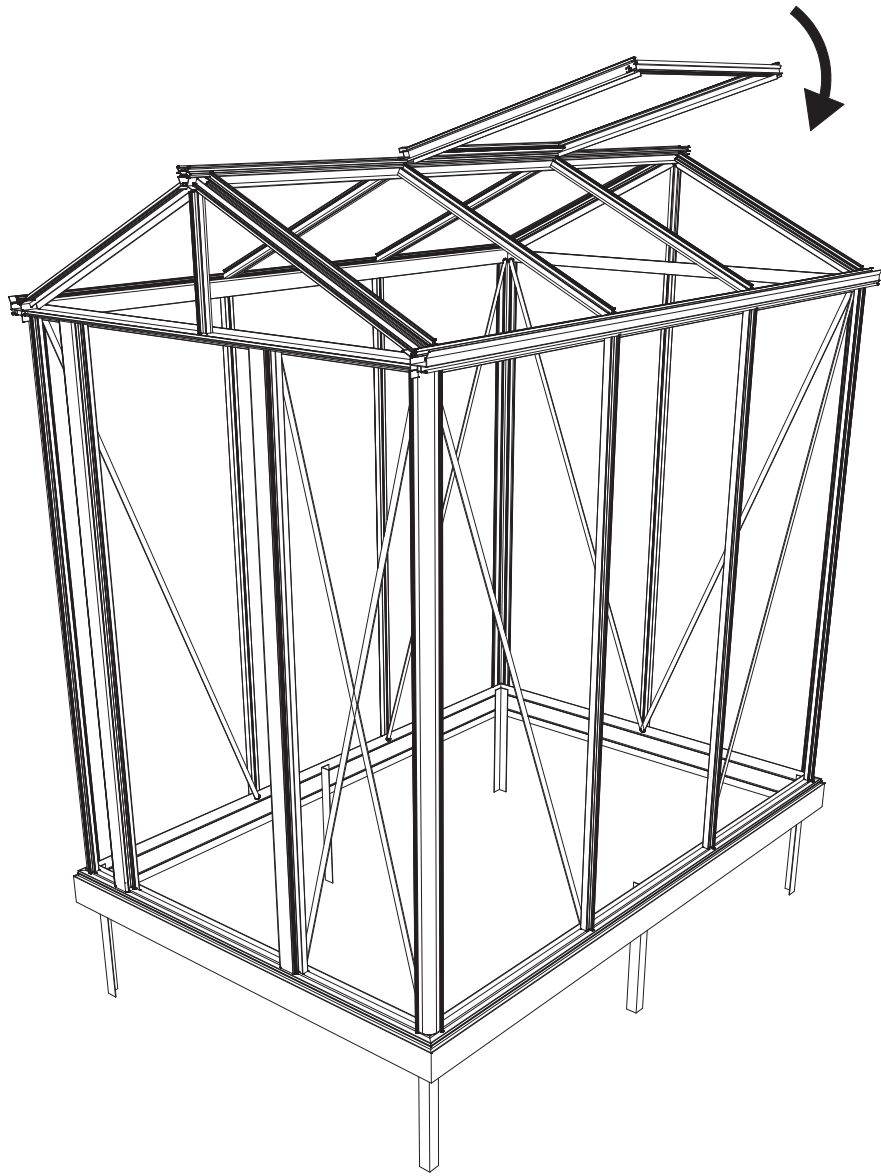

W	L
1610	2351
	3088
	3825
	4562

Glass Dimensions Nv Euro-serre			Euro-Micro 1,61m				GlassH: 1850			
Glass Size 610mm			Sides			Turning Door	Roof		m ²	m ²
			1850 x 730	1850 x 130	1850 x 475	1480 x 595	834 x 730	810 x 730		
Euro-Micro	1,61m	x 2,36m	8	1	1	1	5	1	12,8	3,6
Euro-Micro	1,61m	x 3,09m	10	1	1	1	7	1	15,5	4,9
Euro-Micro	1,61m	x 3,80m	12	1	1	1	8	2	18,2	6,1
Euro-Micro	1,61m	x 4,57m	14	1	1	1	10	2	20,9	7,3
Euro-Micro	1,61m	x 5,30m	16	1	1	1	12	2	23,6	8,5
Euro-Micro	1,61m	x 6,04m	18	1	1	1	13	3	26,3	9,7
Euro-Micro	1,61m	x 6,77m	20	1	1	1	15	3	29,0	10,9
Euro-Micro	1,61m	x 7,53m	22	1	1	1	17	3	31,7	12,1
Euro-Micro	1,61m	x 8,30m	24	1	1	1	19	3	34,4	13,3

Points
2 x L + 2 x R

1,06 m²

Opgemaakt op 18-11-2015