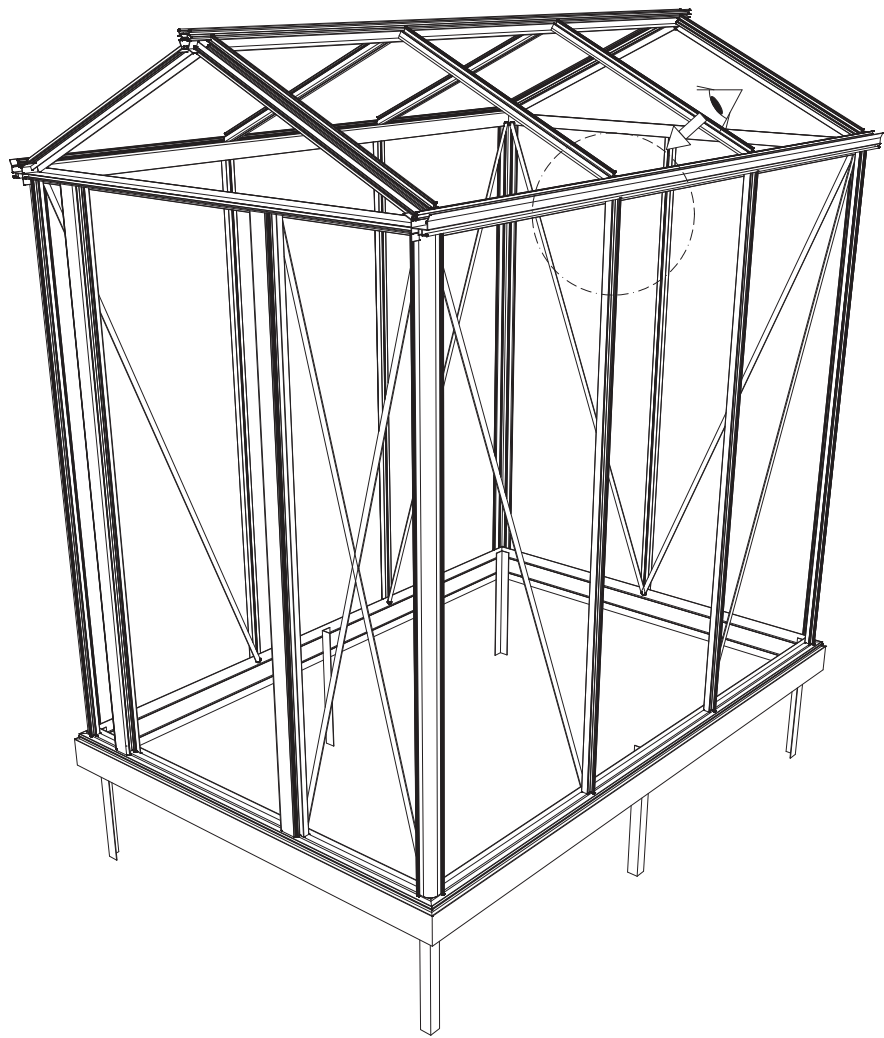

W	L
1610	2351
	3088
	3825
	4562

Glass Dimensions Nv Euro-serre			Euro-Micro 1,61m				GlassH: 1850			
Glass Size 610mm			Sides			Turning Door	Roof		m ²	m ²
			1850 x 730	1850 x 130	1850 x 475	1480 x 595	834 x 730	810 x 730		
Euro-Micro	1,61m	x 2,36m	8	1	1	1	5	1	12,8	3,6
Euro-Micro	1,61m	x 3,09m	10	1	1	1	7	1	15,5	4,9
Euro-Micro	1,61m	x 3,80m	12	1	1	1	8	2	18,2	6,1
Euro-Micro	1,61m	x 4,57m	14	1	1	1	10	2	20,9	7,3
Euro-Micro	1,61m	x 5,30m	16	1	1	1	12	2	23,6	8,5
Euro-Micro	1,61m	x 6,04m	18	1	1	1	13	3	26,3	9,7
Euro-Micro	1,61m	x 6,77m	20	1	1	1	15	3	29,0	10,9
Euro-Micro	1,61m	x 7,53m	22	1	1	1	17	3	31,7	12,1
Euro-Micro	1,61m	x 8,30m	24	1	1	1	19	3	34,4	13,3

Points
2 x L + 2 x R

1,06 m²

Opgemaakt op 18-11-2015