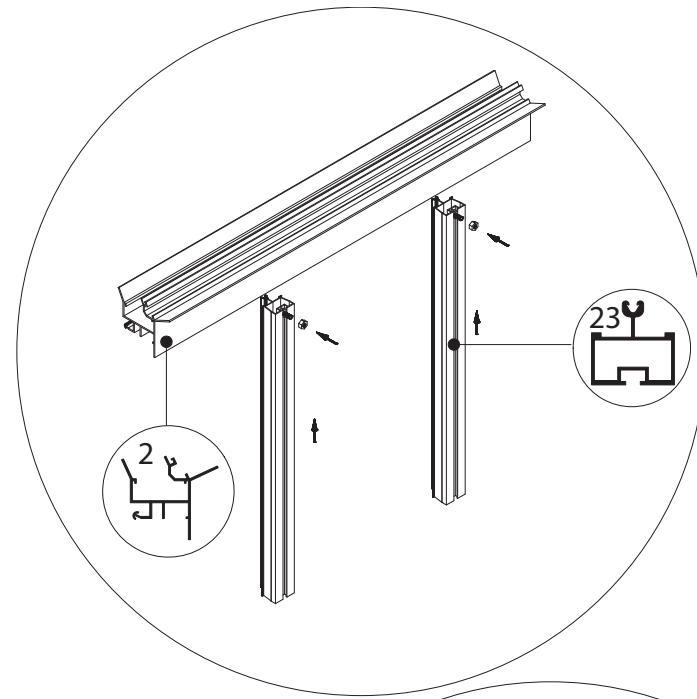

Euro-Micro

25-05-2016

Profile List

	NR	Profile NR		NR	Profile NR		NR	Profile NR		NR	Profile NR
	7	7151		17	L 40/40/2		1A	17552		9	L15/15/2
	2	11788		25	17666		12	7070		21	29577
	8	7633		27	B 18		18	17542		23	17703
	5	17548		4	17549		19	17543			
	58	12960		10	17541		20T	28513			

W	L
1610	2351
	3088
	3825
	4562

Glass Dimensions Nv Euro-serre			Euro-Micro 1,61m				GlassH: 1850			
Glass Size 610mm			Sides			Turning Door	Roof		m ²	m ²
			1850 x 730	1850 x 130	1850 x 475	1480 x 595	834 x 730	810 x 730		
Euro-Micro	1,61m	x 2,36m	8	1	1	1	5	1	12,8	3,6
Euro-Micro	1,61m	x 3,09m	10	1	1	1	7	1	15,5	4,9
Euro-Micro	1,61m	x 3,80m	12	1	1	1	8	2	18,2	6,1
Euro-Micro	1,61m	x 4,57m	14	1	1	1	10	2	20,9	7,3
Euro-Micro	1,61m	x 5,30m	16	1	1	1	12	2	23,6	8,5
Euro-Micro	1,61m	x 6,04m	18	1	1	1	13	3	26,3	9,7
Euro-Micro	1,61m	x 6,77m	20	1	1	1	15	3	29,0	10,9
Euro-Micro	1,61m	x 7,53m	22	1	1	1	17	3	31,7	12,1
Euro-Micro	1,61m	x 8,30m	24	1	1	1	19	3	34,4	13,3

Points
2 x L + 2 x R

1,06 m²

Opgemaakt op 18-11-2015