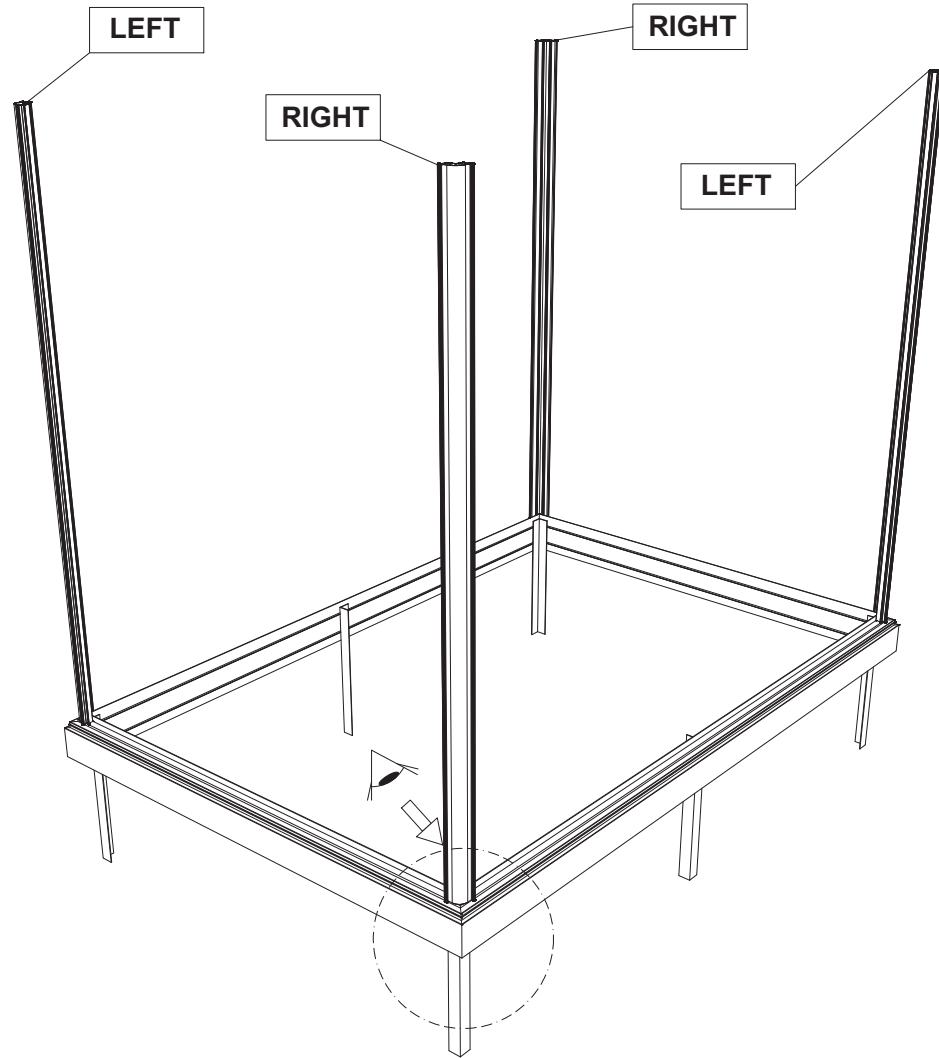

W	L
1610	2351
	3088
	3825
	4562

Glass Dimensions Nv Euro-serre			Euro-Micro 1,61m				GlassH: 1850			
Glass Size 610mm			Sides			Turning Door	Roof		m ²	m ²
			1850 x 730	1850 x 130	1850 x 475	1480 x 595	834 x 730	810 x 730		
Euro-Micro	1,61m	x 2,36m	8	1	1	1	5	1	12,8	3,6
Euro-Micro	1,61m	x 3,09m	10	1	1	1	7	1	15,5	4,9
Euro-Micro	1,61m	x 3,80m	12	1	1	1	8	2	18,2	6,1
Euro-Micro	1,61m	x 4,57m	14	1	1	1	10	2	20,9	7,3
Euro-Micro	1,61m	x 5,30m	16	1	1	1	12	2	23,6	8,5
Euro-Micro	1,61m	x 6,04m	18	1	1	1	13	3	26,3	9,7
Euro-Micro	1,61m	x 6,77m	20	1	1	1	15	3	29,0	10,9
Euro-Micro	1,61m	x 7,53m	22	1	1	1	17	3	31,7	12,1
Euro-Micro	1,61m	x 8,30m	24	1	1	1	19	3	34,4	13,3

Points
2 x L + 2 x R

1,06 m²

Opgemaakt op 18-11-2015