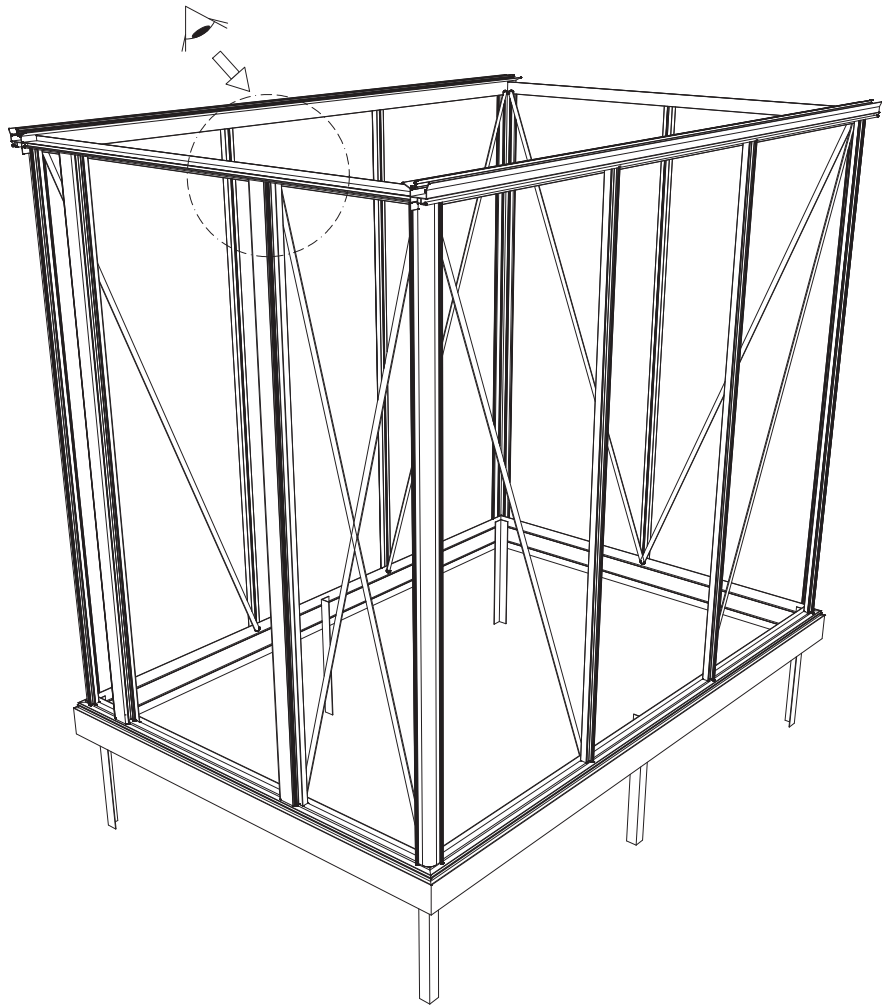

W	L
1610	2351
	3088
	3825
	4562

Glass Dimensions Nv Euro-serre			Euro-Micro 1,61m				GlassH: 1850			
Glass Size 610mm			Sides			Turning Door	Roof		m ²	m ²
			1850 x 730	1850 x 130	1850 x 475	1480 x 595	834 x 730	810 x 730		
Euro-Micro	1,61m	x 2,36m	8	1	1	1	5	1	12,8	3,6
Euro-Micro	1,61m	x 3,09m	10	1	1	1	7	1	15,5	4,9
Euro-Micro	1,61m	x 3,80m	12	1	1	1	8	2	18,2	6,1
Euro-Micro	1,61m	x 4,57m	14	1	1	1	10	2	20,9	7,3
Euro-Micro	1,61m	x 5,30m	16	1	1	1	12	2	23,6	8,5
Euro-Micro	1,61m	x 6,04m	18	1	1	1	13	3	26,3	9,7
Euro-Micro	1,61m	x 6,77m	20	1	1	1	15	3	29,0	10,9
Euro-Micro	1,61m	x 7,53m	22	1	1	1	17	3	31,7	12,1
Euro-Micro	1,61m	x 8,30m	24	1	1	1	19	3	34,4	13,3

Points
2 x L + 2 x R

1,06 m²

Opgemaakt op 18-11-2015