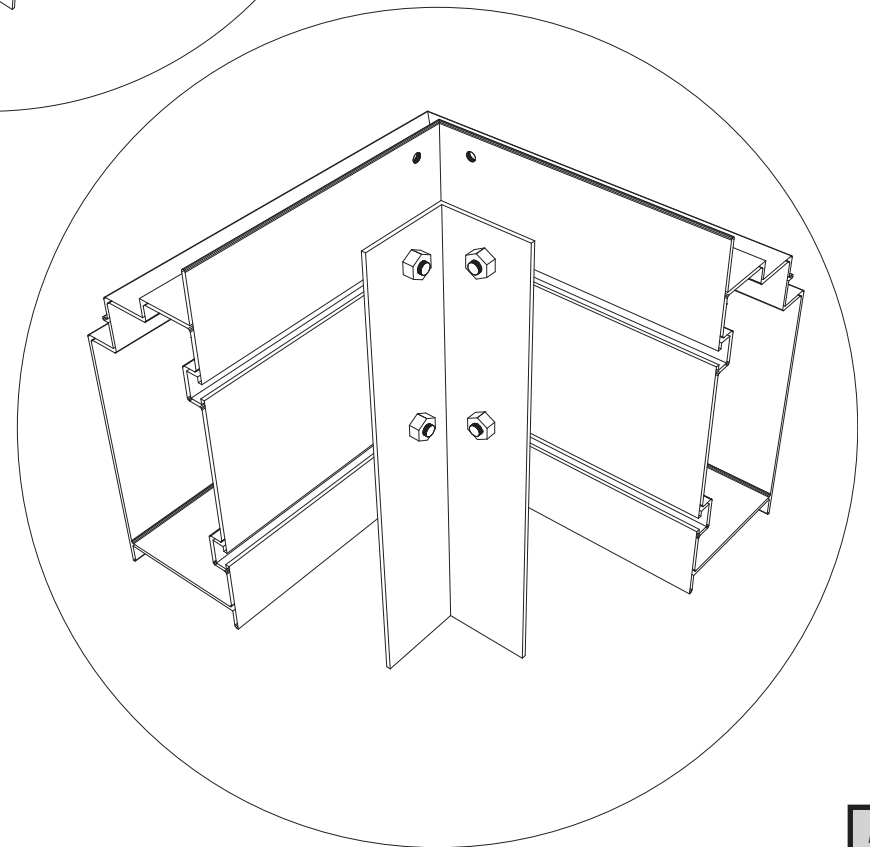

W	L
1610	2351
	3088
	3825
	4562

Glass Dimensions Nv Euro-serre			Euro-Micro 1,61m				GlassH: 1850			
Glass Size 610mm			Sides			Turning Door	Roof		m ²	m ²
			1850 x 730	1850 x 130	1850 x 475	1480 x 595	834 x 730	810 x 730		
Euro-Micro	1,61m	x 2,36m	8	1	1	1	5	1	12,8	3,6
Euro-Micro	1,61m	x 3,09m	10	1	1	1	7	1	15,5	4,9
Euro-Micro	1,61m	x 3,80m	12	1	1	1	8	2	18,2	6,1
Euro-Micro	1,61m	x 4,57m	14	1	1	1	10	2	20,9	7,3
Euro-Micro	1,61m	x 5,30m	16	1	1	1	12	2	23,6	8,5
Euro-Micro	1,61m	x 6,04m	18	1	1	1	13	3	26,3	9,7
Euro-Micro	1,61m	x 6,77m	20	1	1	1	15	3	29,0	10,9
Euro-Micro	1,61m	x 7,53m	22	1	1	1	17	3	31,7	12,1
Euro-Micro	1,61m	x 8,30m	24	1	1	1	19	3	34,4	13,3

Points
2 x L + 2 x R

1,06 m²

Opgemaakt op 18-11-2015