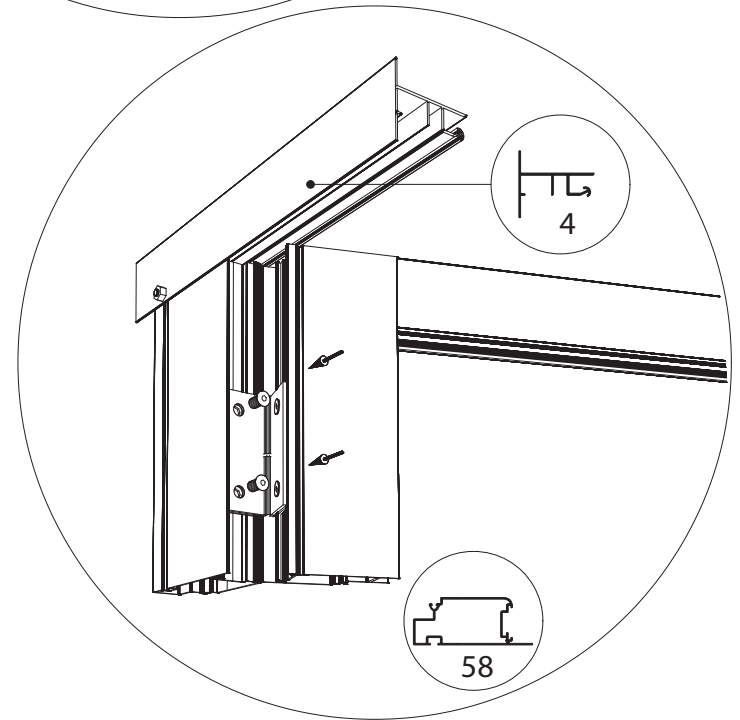

W	L
1610	2351
	3088
	3825
	4562

Glass Dimensions Nv Euro-serre			Euro-Micro 1,61m				GlassH: 1850			
Glass Size 610mm			Sides			Turning Door	Roof		m ²	m ²
			1850 x 730	1850 x 130	1850 x 475	1480 x 595	834 x 730	810 x 730		
Euro-Micro	1,61m	x 2,36m	8	1	1	1	5	1	12,8	3,6
Euro-Micro	1,61m	x 3,09m	10	1	1	1	7	1	15,5	4,9
Euro-Micro	1,61m	x 3,80m	12	1	1	1	8	2	18,2	6,1
Euro-Micro	1,61m	x 4,57m	14	1	1	1	10	2	20,9	7,3
Euro-Micro	1,61m	x 5,30m	16	1	1	1	12	2	23,6	8,5
Euro-Micro	1,61m	x 6,04m	18	1	1	1	13	3	26,3	9,7
Euro-Micro	1,61m	x 6,77m	20	1	1	1	15	3	29,0	10,9
Euro-Micro	1,61m	x 7,53m	22	1	1	1	17	3	31,7	12,1
Euro-Micro	1,61m	x 8,30m	24	1	1	1	19	3	34,4	13,3

Points
2 x L + 2 x R

1,06 m²

Opgemaakt op 18-11-2015