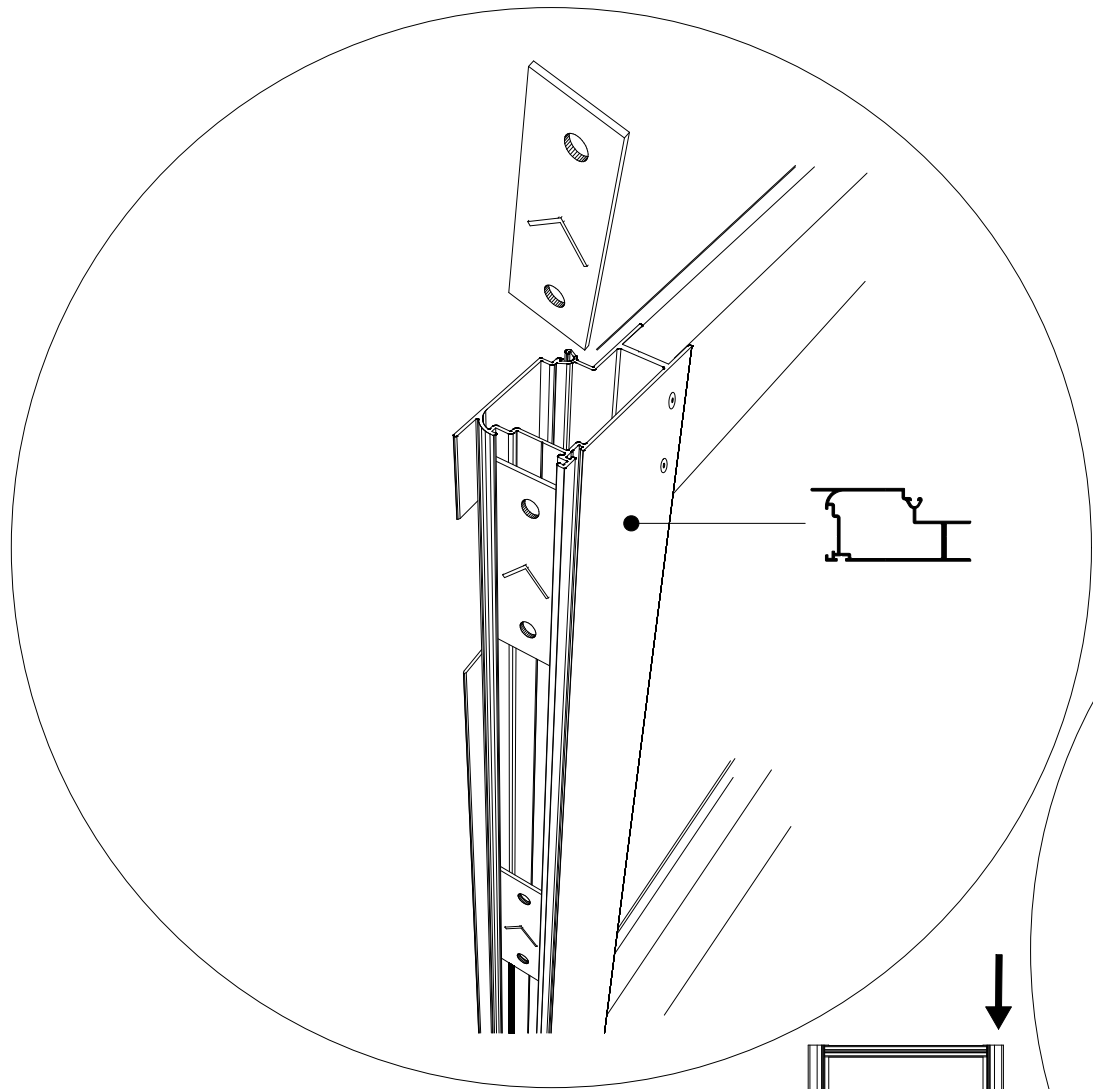

W	L
1610	2351
	3088
	3825
	4562

Glass Dimensions Nv Euro-serre			Euro-Micro 1,61m				GlassH: 1850			
Glass Size 610mm			Sides			Turning Door	Roof		m ²	m ²
			1850 x 730	1850 x 130	1850 x 475	1480 x 595	834 x 730	810 x 730		
Euro-Micro	1,61m	x 2,36m	8	1	1	1	5	1	12,8	3,6
Euro-Micro	1,61m	x 3,09m	10	1	1	1	7	1	15,5	4,9
Euro-Micro	1,61m	x 3,80m	12	1	1	1	8	2	18,2	6,1
Euro-Micro	1,61m	x 4,57m	14	1	1	1	10	2	20,9	7,3
Euro-Micro	1,61m	x 5,30m	16	1	1	1	12	2	23,6	8,5
Euro-Micro	1,61m	x 6,04m	18	1	1	1	13	3	26,3	9,7
Euro-Micro	1,61m	x 6,77m	20	1	1	1	15	3	29,0	10,9
Euro-Micro	1,61m	x 7,53m	22	1	1	1	17	3	31,7	12,1
Euro-Micro	1,61m	x 8,30m	24	1	1	1	19	3	34,4	13,3

Points
2 x L + 2 x R

1,06 m²

Opgemaakt op 18-11-2015