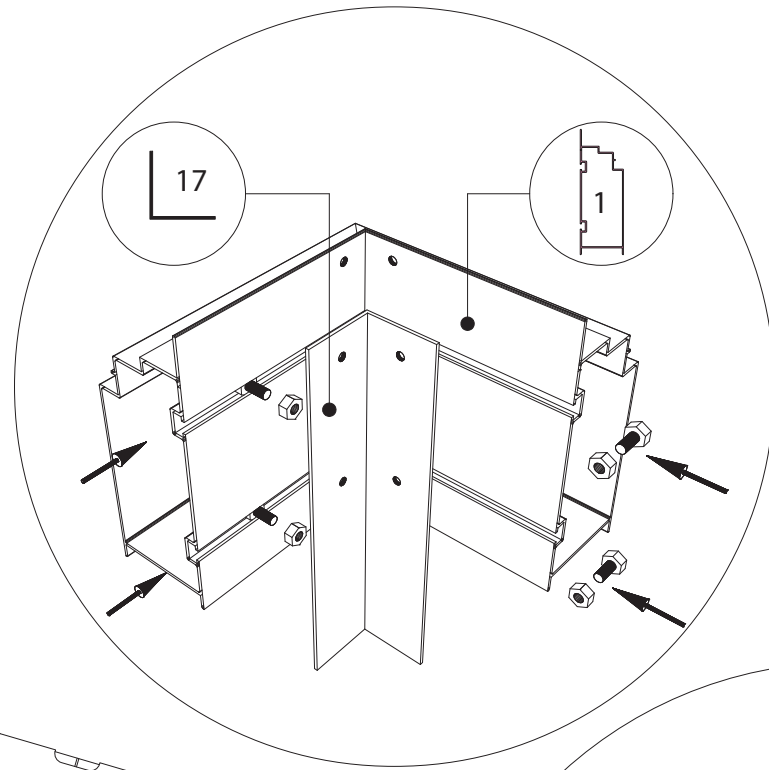

W	L
1610	2351
	3088
	3825
	4562

Glass Dimensions Nv Euro-serre			Euro-Micro 1,61m				GlassH: 1850			
Glass Size 610mm			Sides			Turning Door	Roof		m ²	m ²
			1850 x 730	1850 x 130	1850 x 475	1480 x 595	834 x 730	810 x 730		
Euro-Micro	1,61m	x 2,36m	8	1	1	1	5	1	12,8	3,6
Euro-Micro	1,61m	x 3,09m	10	1	1	1	7	1	15,5	4,9
Euro-Micro	1,61m	x 3,80m	12	1	1	1	8	2	18,2	6,1
Euro-Micro	1,61m	x 4,57m	14	1	1	1	10	2	20,9	7,3
Euro-Micro	1,61m	x 5,30m	16	1	1	1	12	2	23,6	8,5
Euro-Micro	1,61m	x 6,04m	18	1	1	1	13	3	26,3	9,7
Euro-Micro	1,61m	x 6,77m	20	1	1	1	15	3	29,0	10,9
Euro-Micro	1,61m	x 7,53m	22	1	1	1	17	3	31,7	12,1
Euro-Micro	1,61m	x 8,30m	24	1	1	1	19	3	34,4	13,3

Points
2 x L + 2 x R

1,06 m²

Opgemaakt op 18-11-2015