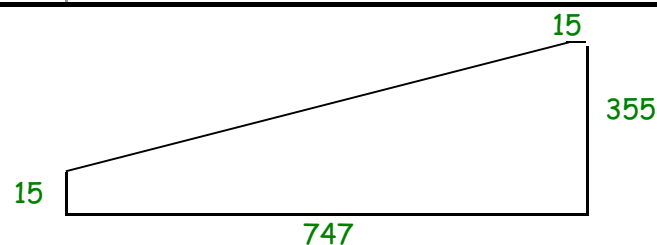

W	L
1610	2351
	3088
	3825
	4562

Glass Dimensions Nv Euro-serre			Euro-Micro 1,61m				GlassH: 1850			
Glass Size 610mm			Sides			Turning Door	Roof		m ²	m ²
			1850 x 730	1850 x 130	1850 x 475	1480 x 595	834 x 730	810 x 730		
Euro-Micro	1,61m	x 2,36m	8	1	1	1	5	1	12,8	3,6
Euro-Micro	1,61m	x 3,09m	10	1	1	1	7	1	15,5	4,9
Euro-Micro	1,61m	x 3,80m	12	1	1	1	8	2	18,2	6,1
Euro-Micro	1,61m	x 4,57m	14	1	1	1	10	2	20,9	7,3
Euro-Micro	1,61m	x 5,30m	16	1	1	1	12	2	23,6	8,5
Euro-Micro	1,61m	x 6,04m	18	1	1	1	13	3	26,3	9,7
Euro-Micro	1,61m	x 6,77m	20	1	1	1	15	3	29,0	10,9
Euro-Micro	1,61m	x 7,53m	22	1	1	1	17	3	31,7	12,1
Euro-Micro	1,61m	x 8,30m	24	1	1	1	19	3	34,4	13,3

Points
2 x L + 2 x R

1,06 m²

Opgemaakt op 18-11-2015