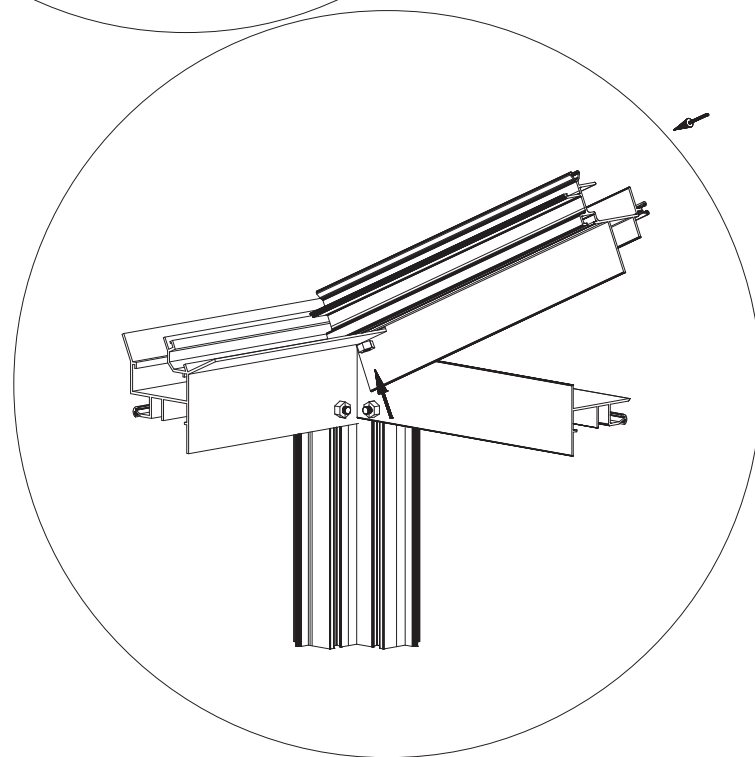

W	L
1610	2351
	3088
	3825
	4562

Glass Dimensions Nv Euro-serre			Euro-Micro 1,61m				GlassH: 1850			
Glass Size 610mm			Sides			Turning Door	Roof		m ²	m ²
			1850 x 730	1850 x 130	1850 x 475	1480 x 595	834 x 730	810 x 730		
Euro-Micro	1,61m	x 2,36m	8	1	1	1	5	1	12,8	3,6
Euro-Micro	1,61m	x 3,09m	10	1	1	1	7	1	15,5	4,9
Euro-Micro	1,61m	x 3,80m	12	1	1	1	8	2	18,2	6,1
Euro-Micro	1,61m	x 4,57m	14	1	1	1	10	2	20,9	7,3
Euro-Micro	1,61m	x 5,30m	16	1	1	1	12	2	23,6	8,5
Euro-Micro	1,61m	x 6,04m	18	1	1	1	13	3	26,3	9,7
Euro-Micro	1,61m	x 6,77m	20	1	1	1	15	3	29,0	10,9
Euro-Micro	1,61m	x 7,53m	22	1	1	1	17	3	31,7	12,1
Euro-Micro	1,61m	x 8,30m	24	1	1	1	19	3	34,4	13,3

Points
2 x L + 2 x R

1,06 m²

Opgemaakt op 18-11-2015