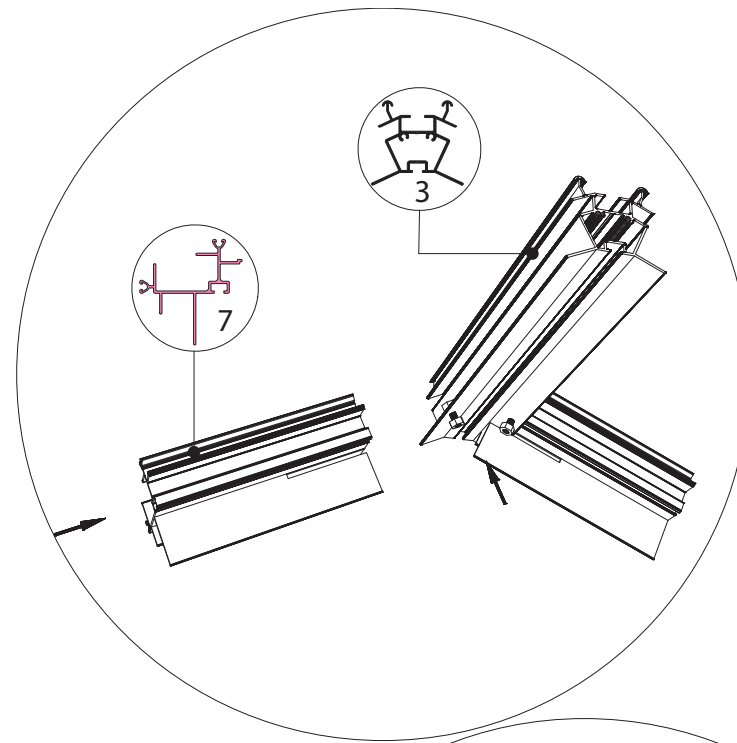

W	L
1610	2351
	3088
	3825
	4562

Glass Dimensions Nv Euro-serre			Euro-Micro 1,61m				GlassH: 1850			
Glass Size 610mm			Sides			Turning Door	Roof		m ²	m ²
			1850 x 730	1850 x 130	1850 x 475	1480 x 595	834 x 730	810 x 730		
Euro-Micro	1,61m	x 2,36m	8	1	1	1	5	1	12,8	3,6
Euro-Micro	1,61m	x 3,09m	10	1	1	1	7	1	15,5	4,9
Euro-Micro	1,61m	x 3,80m	12	1	1	1	8	2	18,2	6,1
Euro-Micro	1,61m	x 4,57m	14	1	1	1	10	2	20,9	7,3
Euro-Micro	1,61m	x 5,30m	16	1	1	1	12	2	23,6	8,5
Euro-Micro	1,61m	x 6,04m	18	1	1	1	13	3	26,3	9,7
Euro-Micro	1,61m	x 6,77m	20	1	1	1	15	3	29,0	10,9
Euro-Micro	1,61m	x 7,53m	22	1	1	1	17	3	31,7	12,1
Euro-Micro	1,61m	x 8,30m	24	1	1	1	19	3	34,4	13,3

Points
2 x L + 2 x R

1,06 m²

Opgemaakt op 18-11-2015