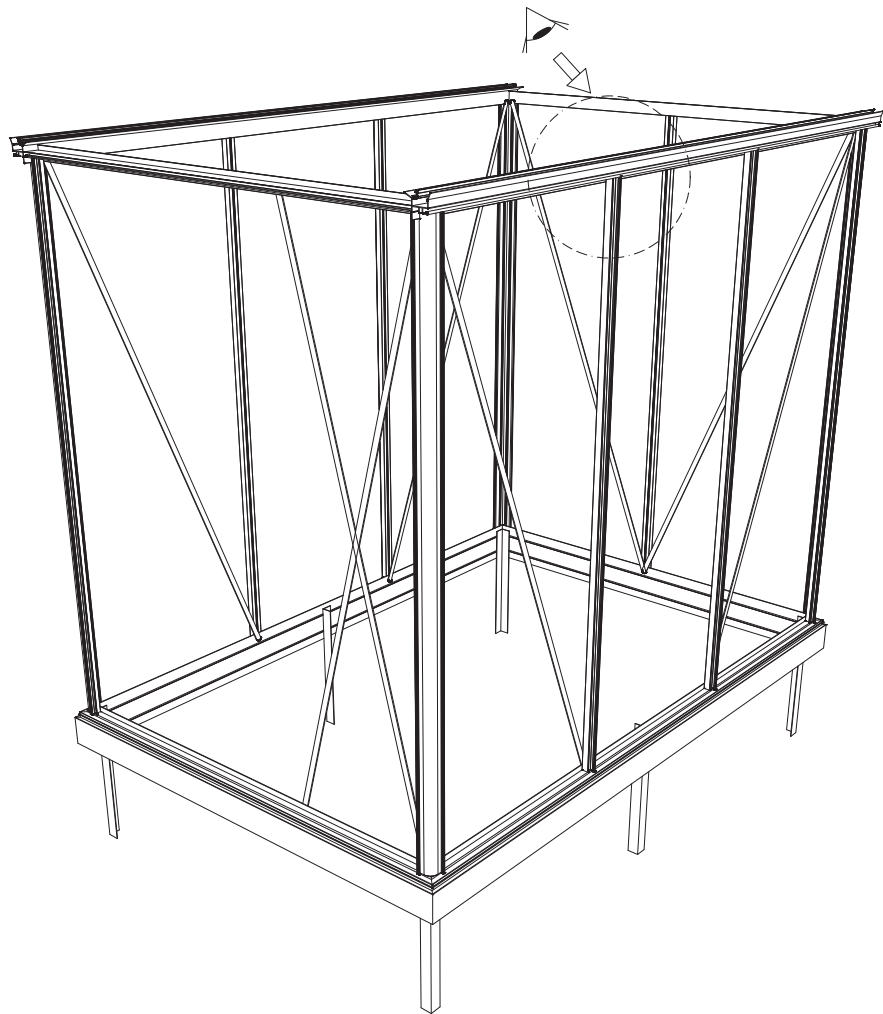

Euro-Micro

25-05-2016

Profile List

	NR	Profile NR		NR	Profile NR		NR	Profile NR		NR	Profile NR
	7	7151		17	L 40/40/2		1A	17552		9	L15/15/2
	2	11788		25	17666		12	7070		21	29577
	8	7633		27	B 18		18	17542		23	17703
	5	17548		4	17549		19	17543			
	58	12960		10	17541		20T	28513			

W	L
1610	2351
	3088
	3825
	4562

Glass Dimensions Nv Euro-serre			Euro-Micro 1,61m				GlassH: 1850			
Glass Size 610mm			Sides			Turning Door	Roof		m ²	m ²
			1850 x 730	1850 x 130	1850 x 475	1480 x 595	834 x 730	810 x 730		
Euro-Micro	1,61m	x 2,36m	8	1	1	1	5	1	12,8	3,6
Euro-Micro	1,61m	x 3,09m	10	1	1	1	7	1	15,5	4,9
Euro-Micro	1,61m	x 3,80m	12	1	1	1	8	2	18,2	6,1
Euro-Micro	1,61m	x 4,57m	14	1	1	1	10	2	20,9	7,3
Euro-Micro	1,61m	x 5,30m	16	1	1	1	12	2	23,6	8,5
Euro-Micro	1,61m	x 6,04m	18	1	1	1	13	3	26,3	9,7
Euro-Micro	1,61m	x 6,77m	20	1	1	1	15	3	29,0	10,9
Euro-Micro	1,61m	x 7,53m	22	1	1	1	17	3	31,7	12,1
Euro-Micro	1,61m	x 8,30m	24	1	1	1	19	3	34,4	13,3

Points
2 x L + 2 x R

1,06 m²

Opgemaakt op 18-11-2015