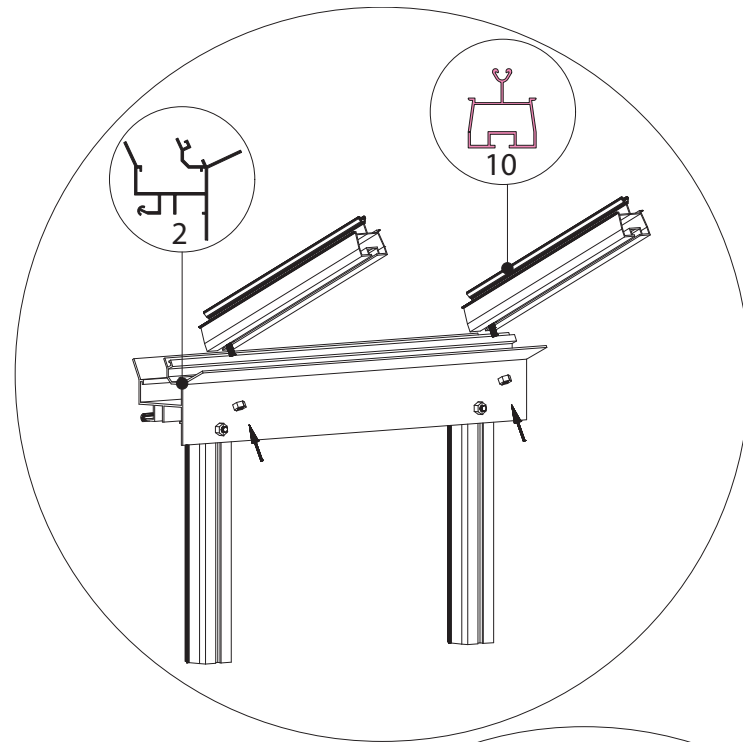

W	L
1610	2351
	3088
	3825
	4562

Glass Dimensions Nv Euro-serre			Euro-Micro 1,61m				GlassH: 1850			
Glass Size 610mm			Sides			Turning Door	Roof		m ²	m ²
			1850 x 730	1850 x 130	1850 x 475	1480 x 595	834 x 730	810 x 730		
Euro-Micro	1,61m	x 2,36m	8	1	1	1	5	1	12,8	3,6
Euro-Micro	1,61m	x 3,09m	10	1	1	1	7	1	15,5	4,9
Euro-Micro	1,61m	x 3,80m	12	1	1	1	8	2	18,2	6,1
Euro-Micro	1,61m	x 4,57m	14	1	1	1	10	2	20,9	7,3
Euro-Micro	1,61m	x 5,30m	16	1	1	1	12	2	23,6	8,5
Euro-Micro	1,61m	x 6,04m	18	1	1	1	13	3	26,3	9,7
Euro-Micro	1,61m	x 6,77m	20	1	1	1	15	3	29,0	10,9
Euro-Micro	1,61m	x 7,53m	22	1	1	1	17	3	31,7	12,1
Euro-Micro	1,61m	x 8,30m	24	1	1	1	19	3	34,4	13,3

Points
2 x L + 2 x R

1,06 m²

Opgemaakt op 18-11-2015