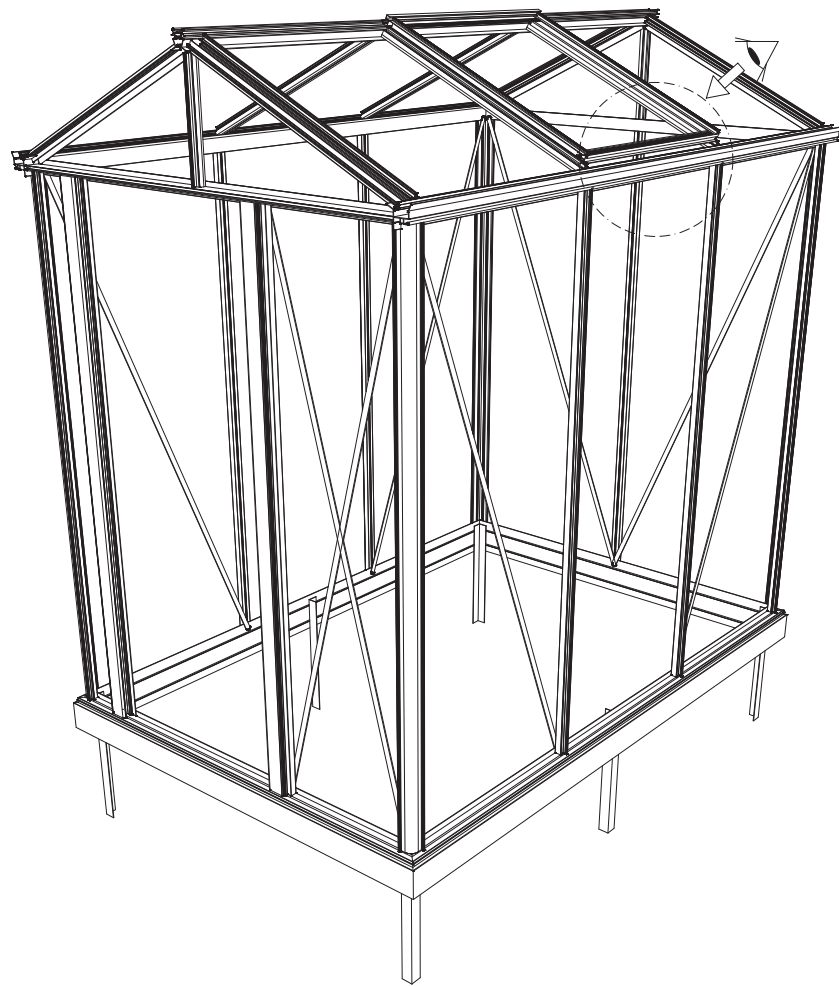

W	L
1610	2351
	3088
	3825
	4562

Glass Dimensions Nv Euro-serre			Euro-Micro 1,61m				GlassH: 1850			
Glass Size 610mm			Sides			Turning Door	Roof		m ²	m ²
			1850 x 730	1850 x 130	1850 x 475	1480 x 595	834 x 730	810 x 730		
Euro-Micro	1,61m	x 2,36m	8	1	1	1	5	1	12,8	3,6
Euro-Micro	1,61m	x 3,09m	10	1	1	1	7	1	15,5	4,9
Euro-Micro	1,61m	x 3,80m	12	1	1	1	8	2	18,2	6,1
Euro-Micro	1,61m	x 4,57m	14	1	1	1	10	2	20,9	7,3
Euro-Micro	1,61m	x 5,30m	16	1	1	1	12	2	23,6	8,5
Euro-Micro	1,61m	x 6,04m	18	1	1	1	13	3	26,3	9,7
Euro-Micro	1,61m	x 6,77m	20	1	1	1	15	3	29,0	10,9
Euro-Micro	1,61m	x 7,53m	22	1	1	1	17	3	31,7	12,1
Euro-Micro	1,61m	x 8,30m	24	1	1	1	19	3	34,4	13,3

Points
2 x L + 2 x R

1,06 m²

Opgemaakt op 18-11-2015