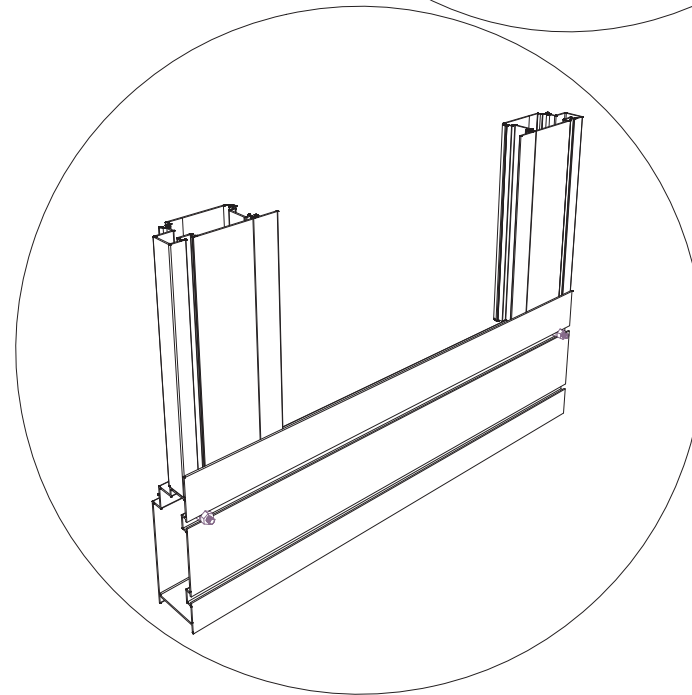

W	L
1610	2351
	3088
	3825
	4562

Glass Dimensions Nv Euro-serre			Euro-Micro 1,61m				GlassH: 1850			
Glass Size 610mm			Sides			Turning Door	Roof		m ²	m ²
			1850 x 730	1850 x 130	1850 x 475	1480 x 595	834 x 730	810 x 730		
Euro-Micro	1,61m	x 2,36m	8	1	1	1	5	1	12,8	3,6
Euro-Micro	1,61m	x 3,09m	10	1	1	1	7	1	15,5	4,9
Euro-Micro	1,61m	x 3,80m	12	1	1	1	8	2	18,2	6,1
Euro-Micro	1,61m	x 4,57m	14	1	1	1	10	2	20,9	7,3
Euro-Micro	1,61m	x 5,30m	16	1	1	1	12	2	23,6	8,5
Euro-Micro	1,61m	x 6,04m	18	1	1	1	13	3	26,3	9,7
Euro-Micro	1,61m	x 6,77m	20	1	1	1	15	3	29,0	10,9
Euro-Micro	1,61m	x 7,53m	22	1	1	1	17	3	31,7	12,1
Euro-Micro	1,61m	x 8,30m	24	1	1	1	19	3	34,4	13,3

Points
2 x L + 2 x R

1,06 m²

Opgemaakt op 18-11-2015