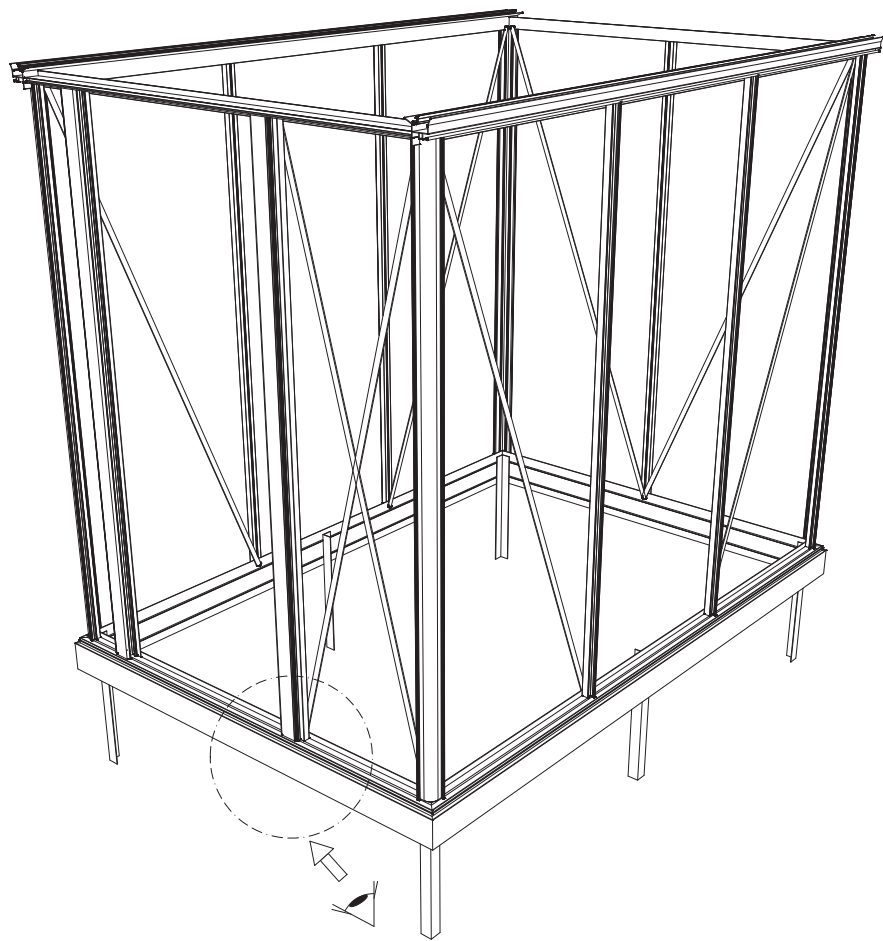

W	L
1610	2351
	3088
	3825
	4562

Glass Dimensions Nv Euro-serre			Euro-Micro 1,61m				GlassH: 1850			
Glass Size 610mm			Sides			Turning Door	Roof		m ²	m ²
			1850 x 730	1850 x 130	1850 x 475	1480 x 595	834 x 730	810 x 730		
Euro-Micro	1,61m	x 2,36m	8	1	1	1	5	1	12,8	3,6
Euro-Micro	1,61m	x 3,09m	10	1	1	1	7	1	15,5	4,9
Euro-Micro	1,61m	x 3,80m	12	1	1	1	8	2	18,2	6,1
Euro-Micro	1,61m	x 4,57m	14	1	1	1	10	2	20,9	7,3
Euro-Micro	1,61m	x 5,30m	16	1	1	1	12	2	23,6	8,5
Euro-Micro	1,61m	x 6,04m	18	1	1	1	13	3	26,3	9,7
Euro-Micro	1,61m	x 6,77m	20	1	1	1	15	3	29,0	10,9
Euro-Micro	1,61m	x 7,53m	22	1	1	1	17	3	31,7	12,1
Euro-Micro	1,61m	x 8,30m	24	1	1	1	19	3	34,4	13,3

Points
2 x L + 2 x R

1,06 m²

Opgemaakt op 18-11-2015