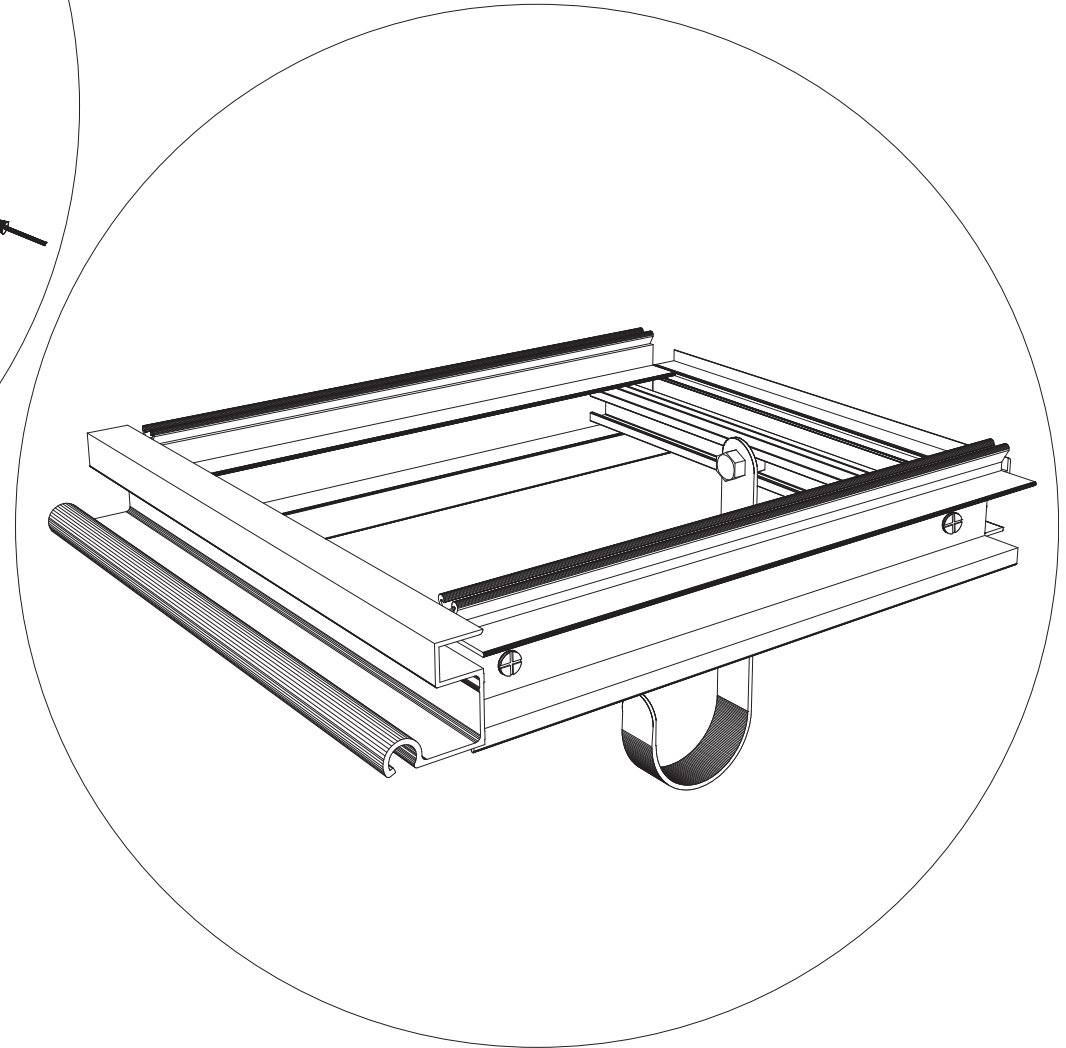

W	L
1610	2351
	3088
	3825
	4562

Glass Dimensions Nv Euro-serre			Euro-Micro 1,61m				GlassH: 1850			
Glass Size 610mm			Sides			Turning Door	Roof		m ²	m ²
			1850 x 730	1850 x 130	1850 x 475	1480 x 595	834 x 730	810 x 730		
Euro-Micro	1,61m	x 2,36m	8	1	1	1	5	1	12,8	3,6
Euro-Micro	1,61m	x 3,09m	10	1	1	1	7	1	15,5	4,9
Euro-Micro	1,61m	x 3,80m	12	1	1	1	8	2	18,2	6,1
Euro-Micro	1,61m	x 4,57m	14	1	1	1	10	2	20,9	7,3
Euro-Micro	1,61m	x 5,30m	16	1	1	1	12	2	23,6	8,5
Euro-Micro	1,61m	x 6,04m	18	1	1	1	13	3	26,3	9,7
Euro-Micro	1,61m	x 6,77m	20	1	1	1	15	3	29,0	10,9
Euro-Micro	1,61m	x 7,53m	22	1	1	1	17	3	31,7	12,1
Euro-Micro	1,61m	x 8,30m	24	1	1	1	19	3	34,4	13,3

Points
2 x L + 2 x R

1,06 m²

Opgemaakt op 18-11-2015