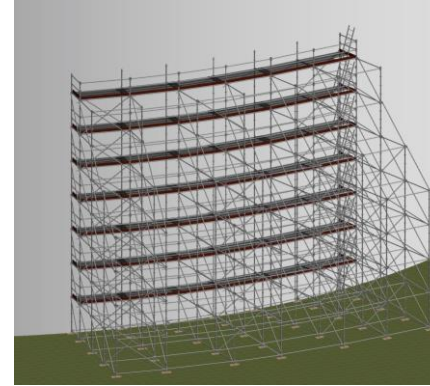

Traditional system