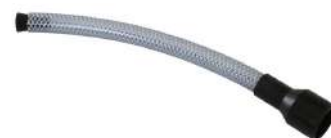

Option: OilSafe Tuyau d'extension Allongé

CODE

OS-KB03300
OS-KB03301
OS-KB03302
OS-KB03303
OS-KB03304
OS-KB03305
OS-KB03306
OS-KB03307
OS-KB03308
OS-KB03309
OS-KB03311
OS-102020

Informations sur la commande : Dispenser kits

KIT C: HUILES À FAIBLE VISCOSITÉ PETITS VOLUMES, KIT ID INCLUS

- OilSafe Broc Kit, débit bas, 1,5l, Couvercle Bec Mini, Kit ID, Beige
- OilSafe Broc Kit, débit bas, 1,5l, Couvercle Bec Mini, Kit ID, Noir
- OilSafe Broc Kit, débit bas, 1,5l, Couvercle Bec Mini, Kit ID, Bleu
- OilSafe Broc Kit, débit bas, 1,5l, Couvercle Bec Mini, Kit ID, Vert foncé
- OilSafe Broc Kit, débit bas, 1,5l, Couvercle Bec Mini, Kit ID, Gris
- OilSafe Broc Kit, débit bas, 1,5l, Couvercle Bec Mini, Kit ID, Vert
- OilSafe Broc Kit, débit bas, 1,5l, Couvercle Bec Mini, Kit ID, Orange
- OilSafe Broc Kit, débit bas, 1,5l, Couvercle Bec Mini, Kit ID, Pourpre
- OilSafe Broc Kit, débit bas, 1,5l, Couvercle Bec Mini, Kit ID, Rouge
- OilSafe Broc Kit, débit bas, 1,5l, Couvercle Bec Mini, Kit ID, Jaune
- OilSafe Broc Kit, débit bas, 1,5l, Couvercle Bec Mini, Kit ID, Blanc

Option: OilSafe Tuyau d'extension Allongé

CODE

- OS-KC01400
- OS-KC01401
- OS-KC01402
- OS-KC01403
- OS-KC01404
- OS-KC01405
- OS-KC01406
- OS-KC01407
- OS-KC01408
- OS-KC01409
- OS-KC01411
- OS-102020

KIT D: POMPE STANDARD TOUS LES VOLUMES, KIT ID INCLUS