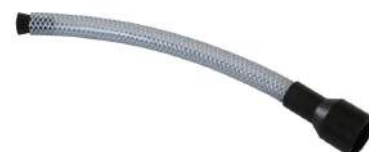

Option: OilSafe Tuyau d'extension Court

CODE

OS-KA05500
OS-KA05501
OS-KA05502
OS-KA05503
OS-KA05504
OS-KA05505
OS-KA05506
OS-KA05507
OS-KA05508
OS-KA05509
OS-KA05511
OS-102021

KIT B: HUILES À MOYENNE VISCOSITÉ VOLUMES MOYENS, KIT ID INCLUS

OilSafe Broc Kit, débit moyen, 3l, Couvercle Bec Allongé, Kit ID, Beige
OilSafe Broc Kit, débit moyen, 3l, Couvercle Bec Allongé, Kit ID, Noir
OilSafe Broc Kit, débit moyen, 3l, Couvercle Bec Allongé, Kit ID, Bleu
OilSafe Broc Kit, débit moyen, 3l, Couvercle Bec Allongé, Kit ID, Vert foncé
OilSafe Broc Kit, débit moyen, 3l, Couvercle Bec Allongé, Kit ID, Gris
OilSafe Broc Kit, débit moyen, 3l, Couvercle Bec Allongé, Kit ID, Vert
OilSafe Broc Kit, débit moyen, 3l, Couvercle Bec Allongé, Kit ID, Orange
OilSafe Broc Kit, débit moyen, 3l, Couvercle Bec Allongé, Kit ID, Pourpre
OilSafe Broc Kit, débit moyen, 3l, Couvercle Bec Allongé, Kit ID, Rouge
OilSafe Broc Kit, débit moyen, 3l, Couvercle Bec Allongé, Kit ID, Jaune
OilSafe Broc Kit, débit moyen, 3l, Couvercle Bec Allongé, Kit ID, Blanc

Option: OilSafe Tuyau d'extension Allongé

CODE

OS-KB03300
OS-KB03301
OS-KB03302
OS-KB03303
OS-KB03304
OS-KB03305
OS-KB03306
OS-KB03307
OS-KB03308
OS-KB03309
OS-KB03311
OS-102020

Informations sur la commande : Dispenser kits