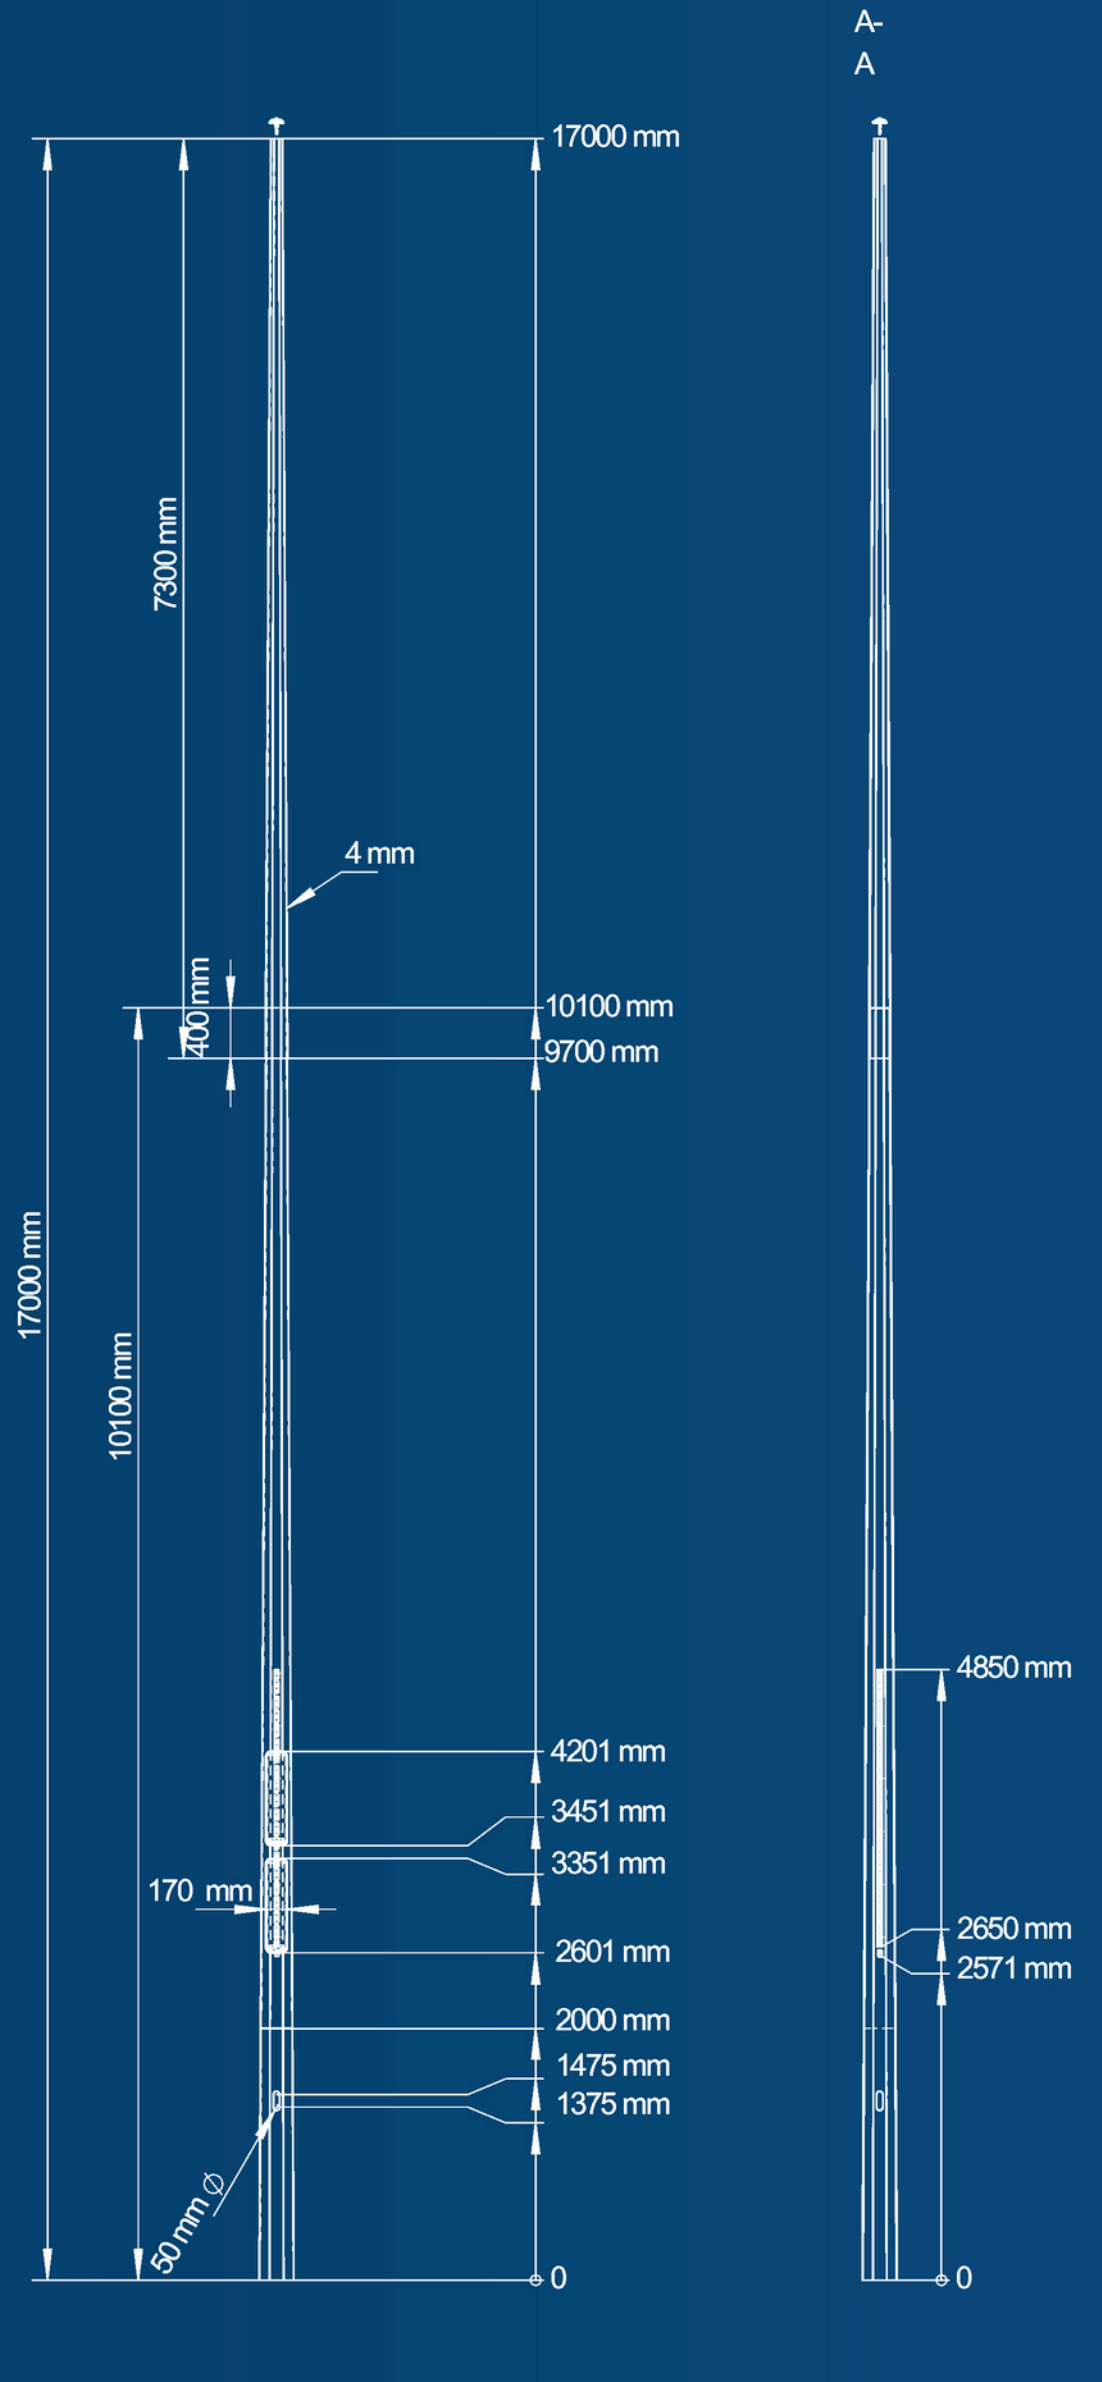

NAAM	Surface Treatment :	TITEL:	LICHTMASTEN_SERIES_2025_V1
DRAWN		MATERIAAL:	NAAM:	LM_15M_100x297x17000x4_Octagon_Asm
CHKD				
APPVD				
MFG		GEWICHT: 340.04 (kg)	SCHAAL: 1:60	PAGINA 1 VAN 1