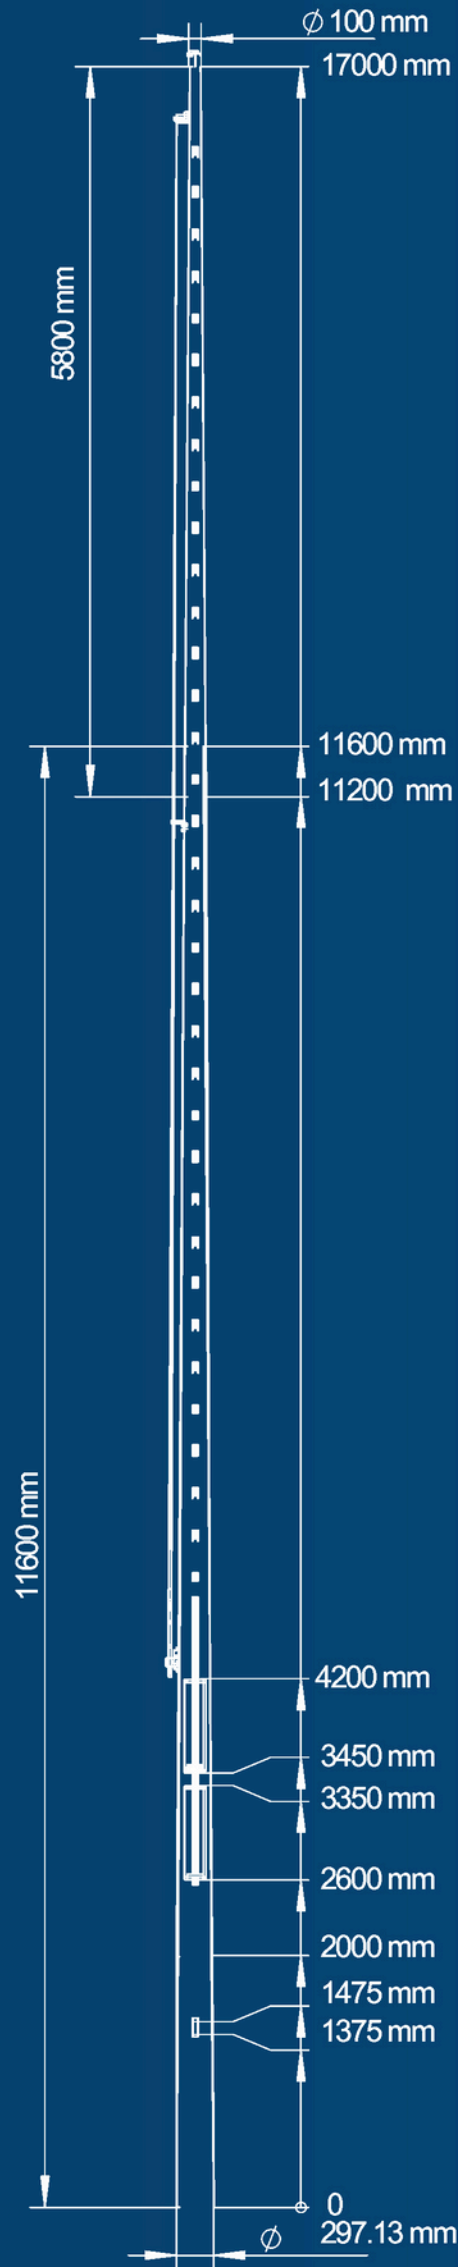

	NAAM	Surface Treatment :	TITEL:	LICHTMASTEN_SERIES_2025_V1	
DRAWN			NAAM:	LM_10M_79x191x11500x4_Rond_Asm	
CHKD		MATERIAAL:			
APPVD					
MFG		GEWICHT: 152.36 (kg)	SCHAAL: 1:40	PAGINA 2 van 2	A3

	NAAM	Surface Treatment :	TITEL:	LICHTMASTEN_SERIES_2025_V1
DRAWN		MATERIAAL:	NAAM:	LM_15M_100x297x17000x4_Octagon_Asm
CHKD				
APPVD				
MFG		GEWICHT: 340.04 (kg)	SCHAAL: 1:60	PAGINA 1 VAN 1

SECTION A-A

	NAAM	Surface Treatment	TITEL:	LICHTMASTEN_SERIES_2025_V1	
DRAWN	Jack		NAAM:	LM_18M_100x357x20400x5_Octagon_Asm	
CHKD		MATERIAAL:			
APPVD					
MFG		GEWICHT: 574.65 (kg)	SCHAAL: 1:60	PAGINA 2 VAN 2	A3

SECTION A-A

	NAAM	Surface Treatment	TITEL	LICHTMASTEN_SERIES_2025_V1	
DRAWN	Jack		NAAM	LM_18M_100x357x20400x5_Rond_Asm	
CHKD		MATERIAAL			
APPVD					
MFG		GEWICHT: 589.73 (kg)	SCHAAL: 1:60	PAGINA 2 VAN 2	A3

SECTION H-H

	NAAM	Surface Treatment	TITEL:	LICHTMASTEN_SERIES_2025_V1	
DRAWN			NAAM:	LM_22M_100x417x24900x6_Octagon_Asm	
CHKD		MATERIAAL:			
APPVD					
MFG		GEWICHT: 974.58 (kg)	SCHAAL: 1:80	PAGINA 2 VAN 2	A3