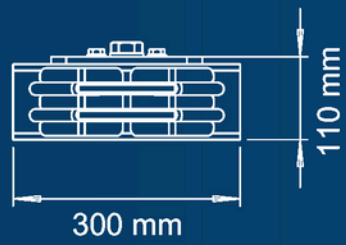

	NAAM	Surface Treatment :	TITEL:	LICHTMASTEN_SERIES_2025_V1	
DRAWN			NAAM:	BEUGELS_SERIES_2025	
CHKD		MATERIAAL:			
APPVD					
MFG		GEWICHT: 47252.90 (G)	SCHAAL:1:10	PAGINA 1 VAN 1	A3

	NAAM	Surface Treatment :	TITEL:	LICHTMASTEN_SERIES_2025_V1	
DRAWN			NAAM:	LM_4M_60x127x4800_Rond_Asm_2025	
CHKD		MATERIAAL:			
APPVD					
MFG		GEWICHT: 36.20 (kg)	SCHAAL: 1:20	PAGINA 1 VAN 2	A3

	NAAM	Surface Treatment :	TITEL:	LICHTMASTEN_SERIES_2025_V1	
DRAWN			NAAM:	LM_6M_60x156x7200x3_Rond_Asm	
CHKD		MATERIAAL:			
APPVD					
MFG		GEWICHT: 61.91 (kg)	SCHAAL: 1:30	PAGINA 2 VAN 2	A3

SECTIE B-B