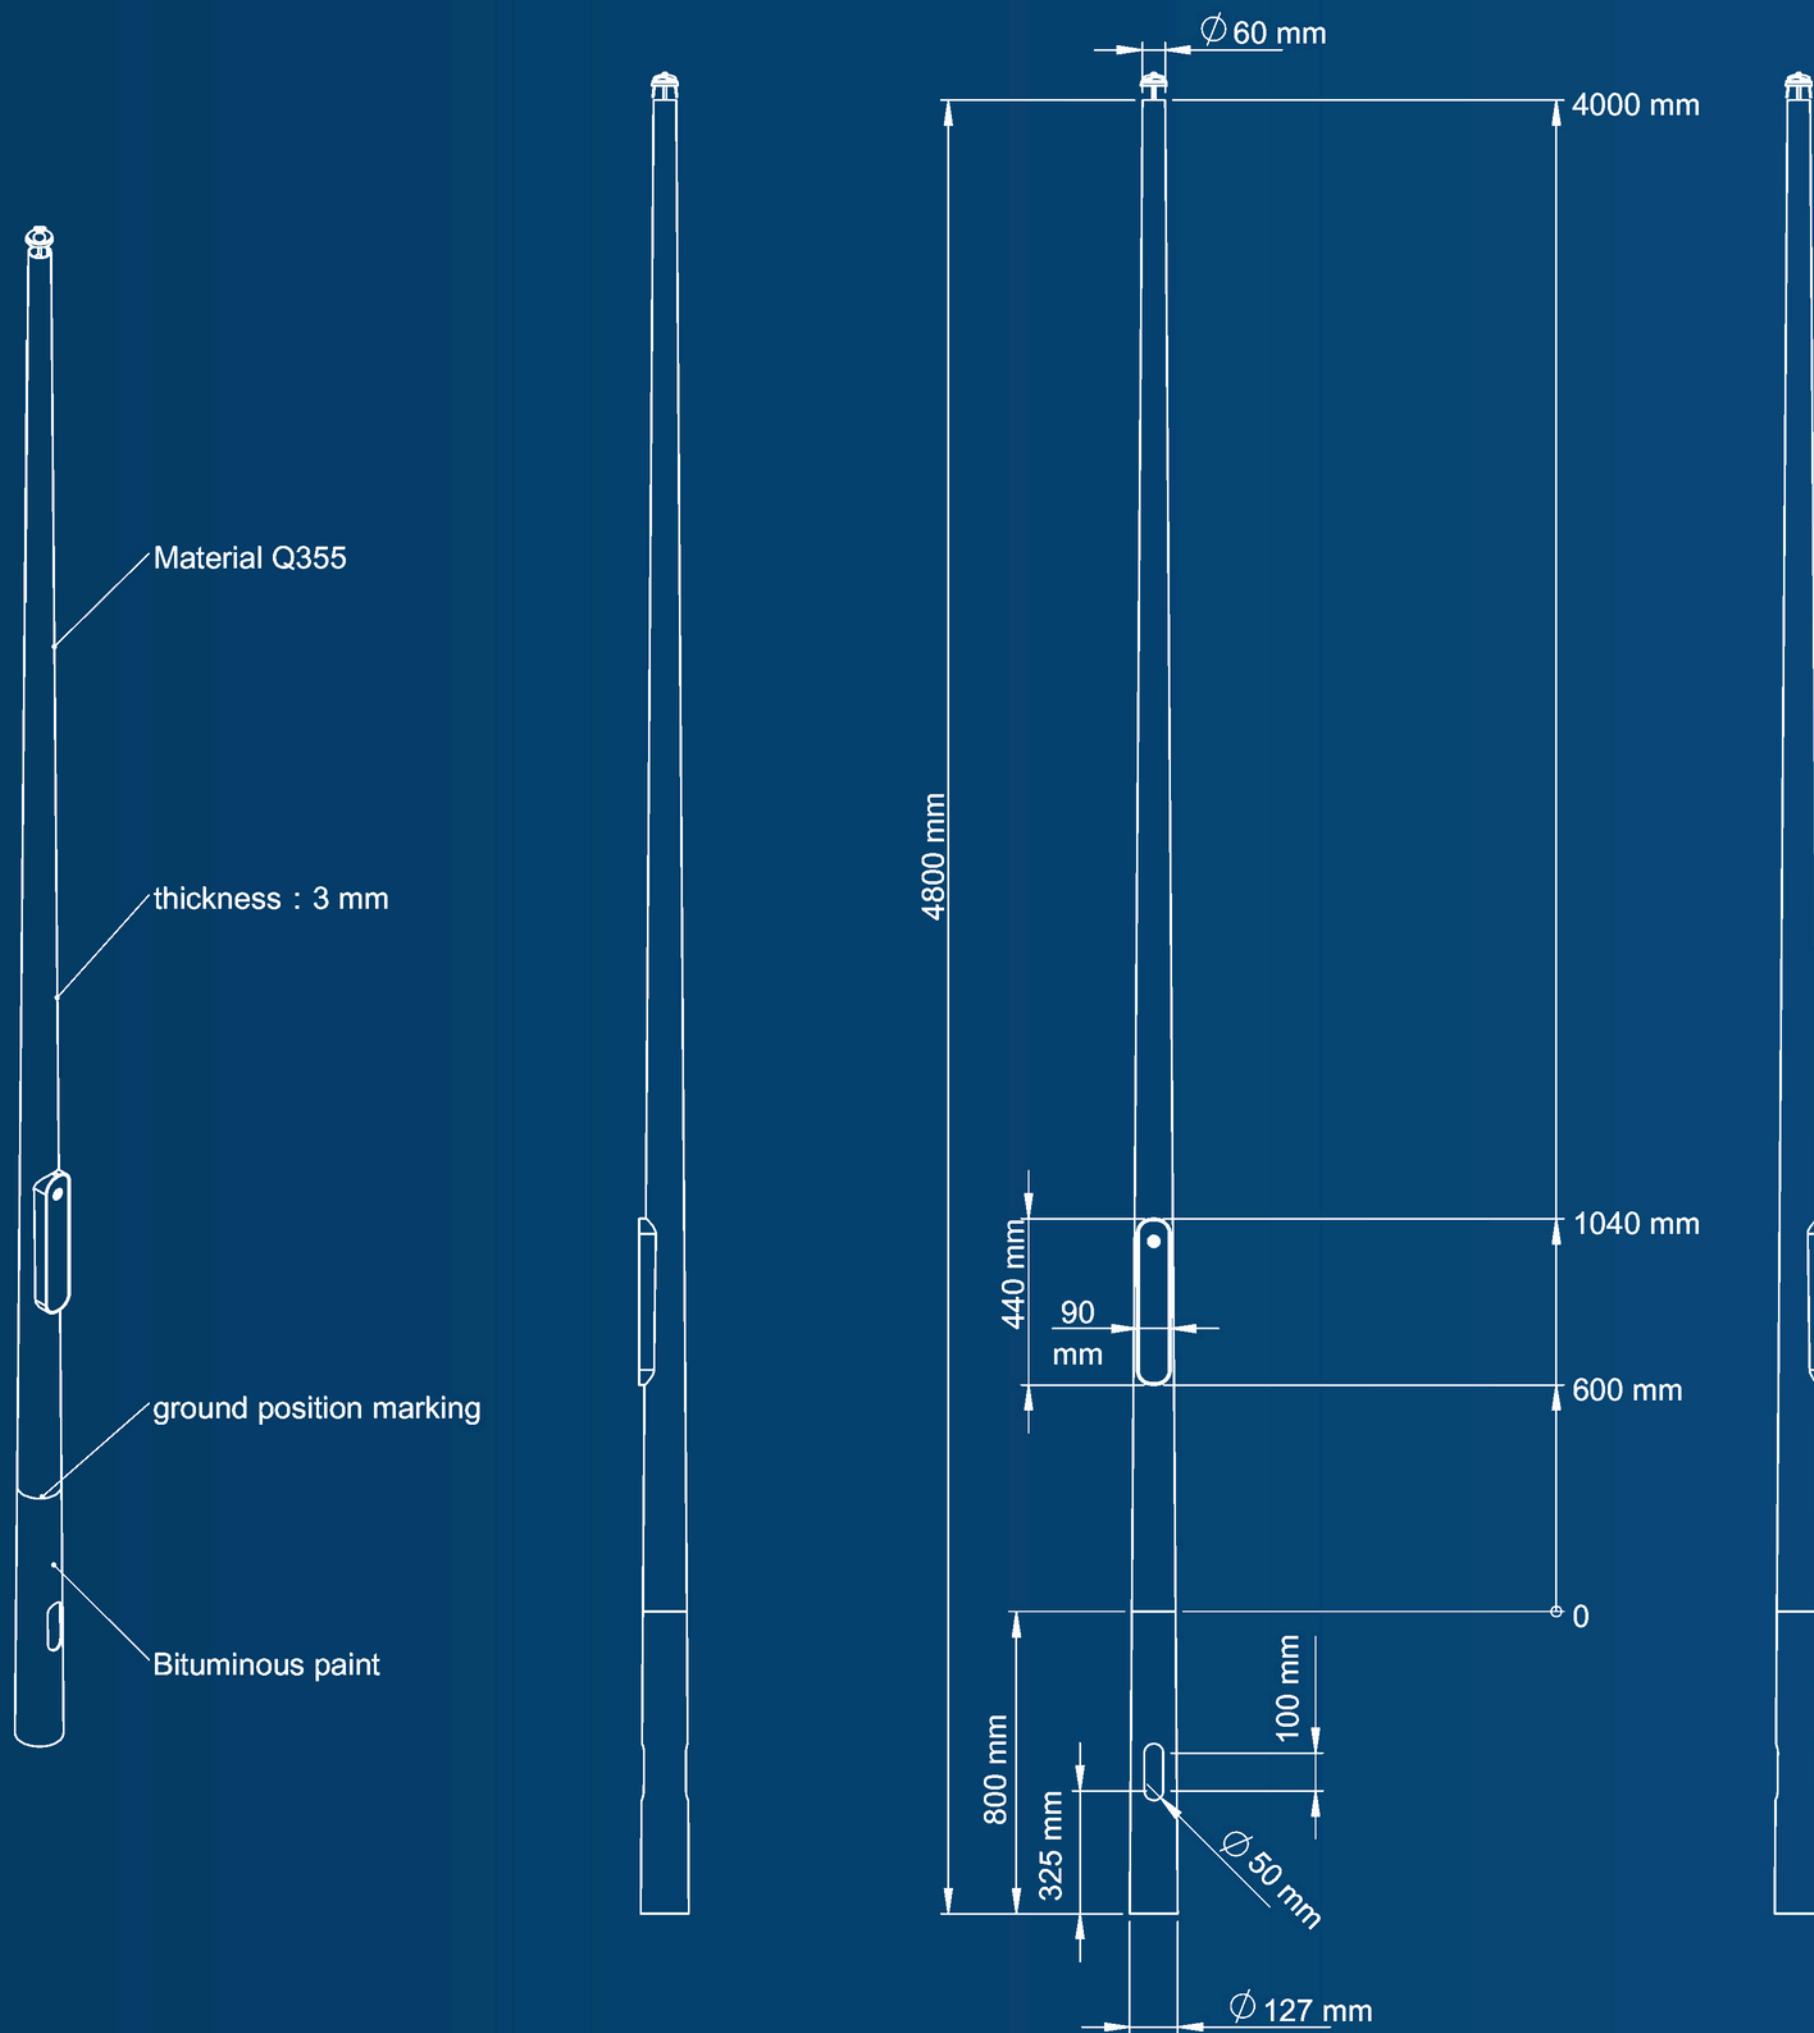

NAAM	Surface Treatment :	TITEL:	LICHTMASTEN_SERIES_2025_V1	
DRAWN			NAAM:	LM_4M_60x127x4800_Rond_Asm_2025	
CHKD		MATERIAAL:			
APPVD					
MFG		GEWICHT: 36.20 (kg)	SCHAAL: 1:20	PAGINA 1 VAN 2	A3