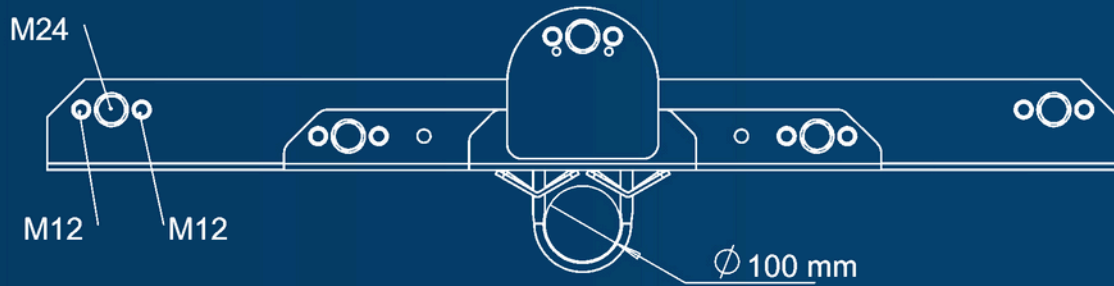

LI sports
LED lighting

***Lichtmast
Catalogus
2025***

LI sports
LED lighting

	NAAM	Surface Treatment :	TITEL	LICHTMASTEN_SERIES_2025_V1
DRAWN			NAAM:	COLLECTIE_COMPLEET
CHKD		MATERIAAL:		
APPVD			SCHAAL:	1:90
MFG	GEWICHT: 5502649.18 (G)		PAGINA	2 VAN 2
				A3

	NAAM	Surface Treatment :	TITEL:	LICHTMASTEN_SERIES_2025_V1	
DRAWN			NAAM:	BEUGELS_SERIES_2025	
CHKD		MATERIAAL:			
APPVD					
MFG		GEWICHT: 47252.90 (G)	SCHAAL:1:10	PAGINA 1 VAN 1	A3

	NAAM	Surface Treatment :	TITEL:	LICHTMASTEN_SERIES_2025_V1	
DRAWN			NAAM:	LM_4M_60x127x4800_Rond_Asm_2025	
CHKD		MATERIAAL:			
APPVD					
MFG		GEWICHT: 36.20 (kg)	SCHAAL: 1:20	PAGINA 1 VAN 2	A3

	NAAM	Surface Treatment :	TITEL:	LICHTMASTEN_SERIES_2025_V1	
DRAWN			NAAM:	LM_6M_60x156x7200x3_Rond_Asm	
CHKD		MATERIAAL:			
APPVD					
MFG		GEWICHT: 61.91 (kg)	SCHAAL: 1:30	PAGINA 2 VAN 2	A3

SECTIE B-B