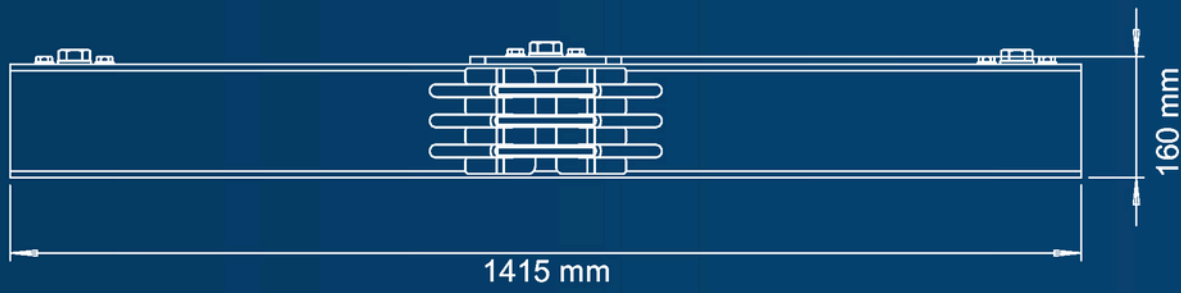

NAAM	Surface Treatment :	TITEL:	LICHTMASTEN_SERIES_2025_V1	
DRAWN			NAAM:	BEUGELS_SERIES_2025	
CHKD		MATERIAAL:			
APPVD					
MFG		GEWICHT: 47252.90 (G)	SCHAAL:1:10	PAGINA 1 VAN 1	A3