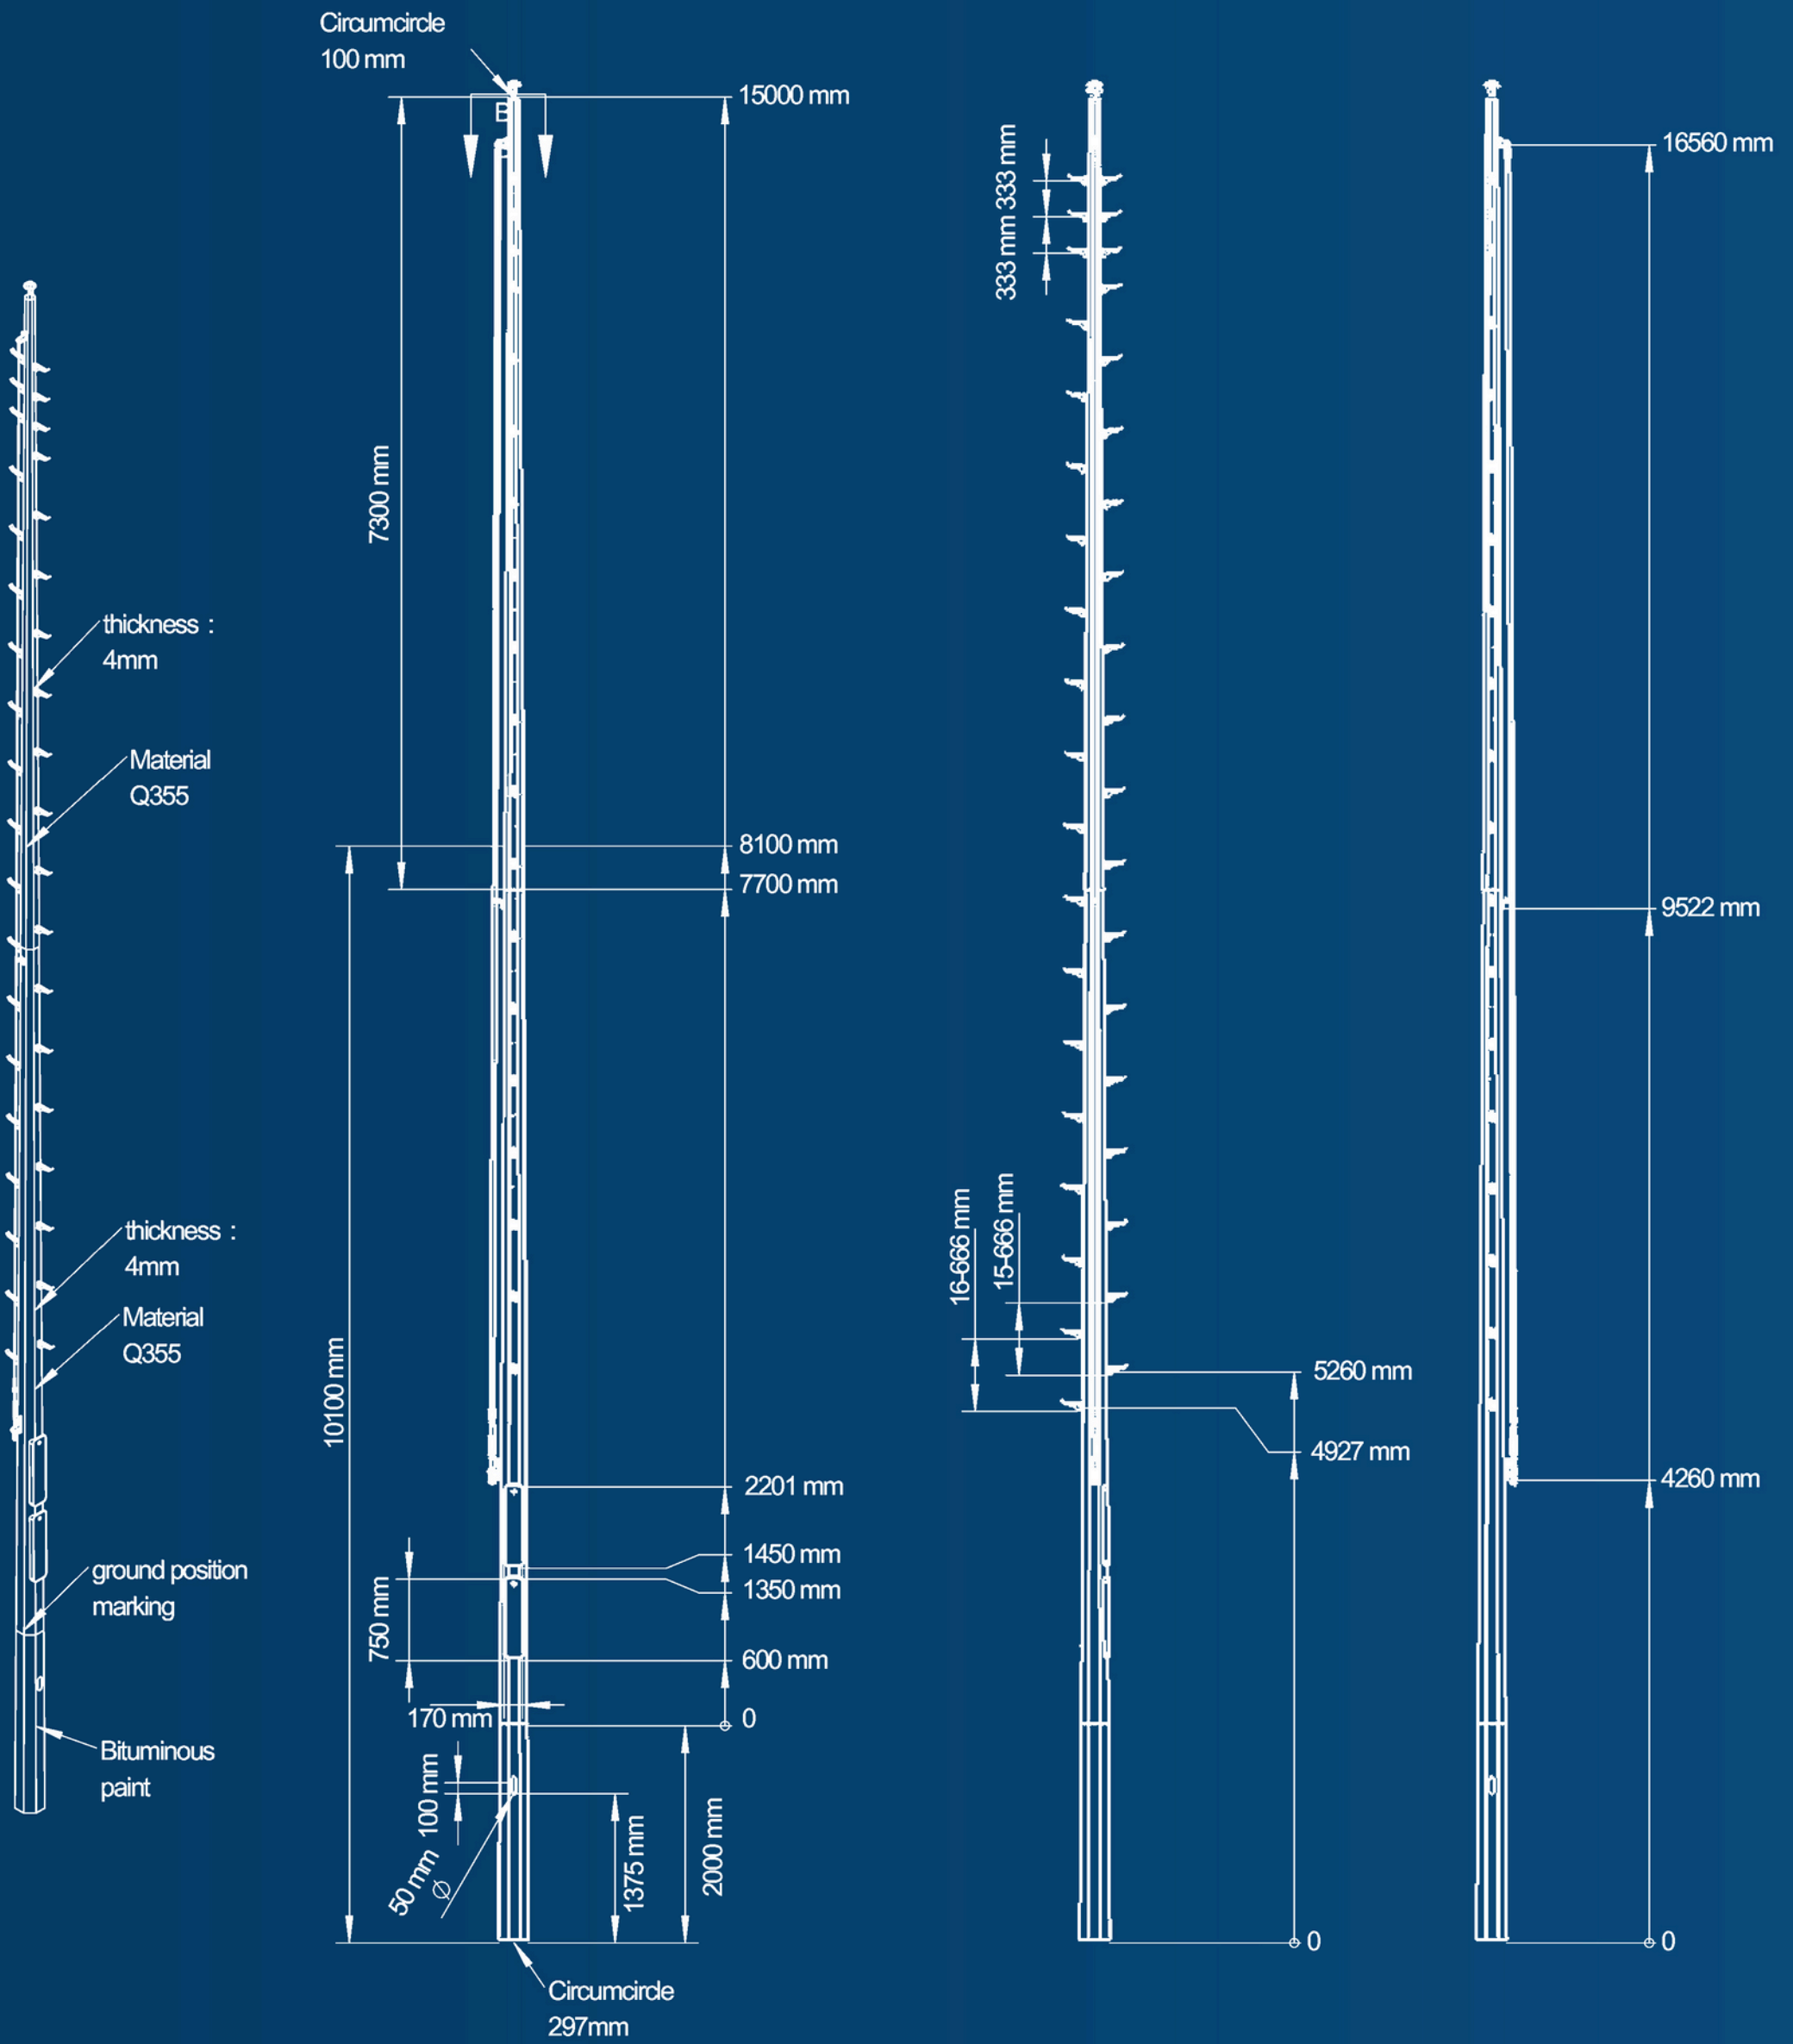

SECTION A-A

	NAAM	Surface Treatment	TITEL:	LICHTMASTEN_SERIES_2025_V1	
DRAWN	Jack		NAAM:	LM_18M_100x357x20400x5_Octagon_Asm	
CHKD		MATERIAAL:			
APPVD					
MFG		GEWICHT: 574.65 (kg)	SCHAAL: 1:60	PAGINA 2 VAN 2	A3

SECTION A-A

	NAAM	Surface Treatment	TITEL	LICHTMASTEN_SERIES_2025_V1	
DRAWN	Jack		NAAM	LM_18M_100x357x20400x5_Rond_Asm	
CHKD		MATERIAAL			
APPVD					
MFG		GEWICHT: 589.73 (kg)	SCHAAL: 1:60	PAGINA 2 VAN 2	A3

SECTION H-H

	NAAM	Surface Treatment	TITEL:	LICHTMASTEN_SERIES_2025_V1	
DRAWN			NAAM:	LM_22M_100x417x24900x6_Octagon_Asm	
CHKD		MATERIAAL:			
APPVD					
MFG		GEWICHT: 974.58 (kg)	SCHAAL: 1:80	PAGINA 2 VAN 2	A3

	NAAM	Surface Treatment :	TITEL:	LICHTMASTEN_SERIES_2025_V1	
DRAWN	Jack		NAAM:	LMS_18M_100x357x20400x5_Octagon_Asm	
CHKD		MATERIAAL:			
APPVD					
MFG		GEWICHT: 628.07 (kg)	SCHAAL: 1:70	PAGINA 2 VAN 2	A3