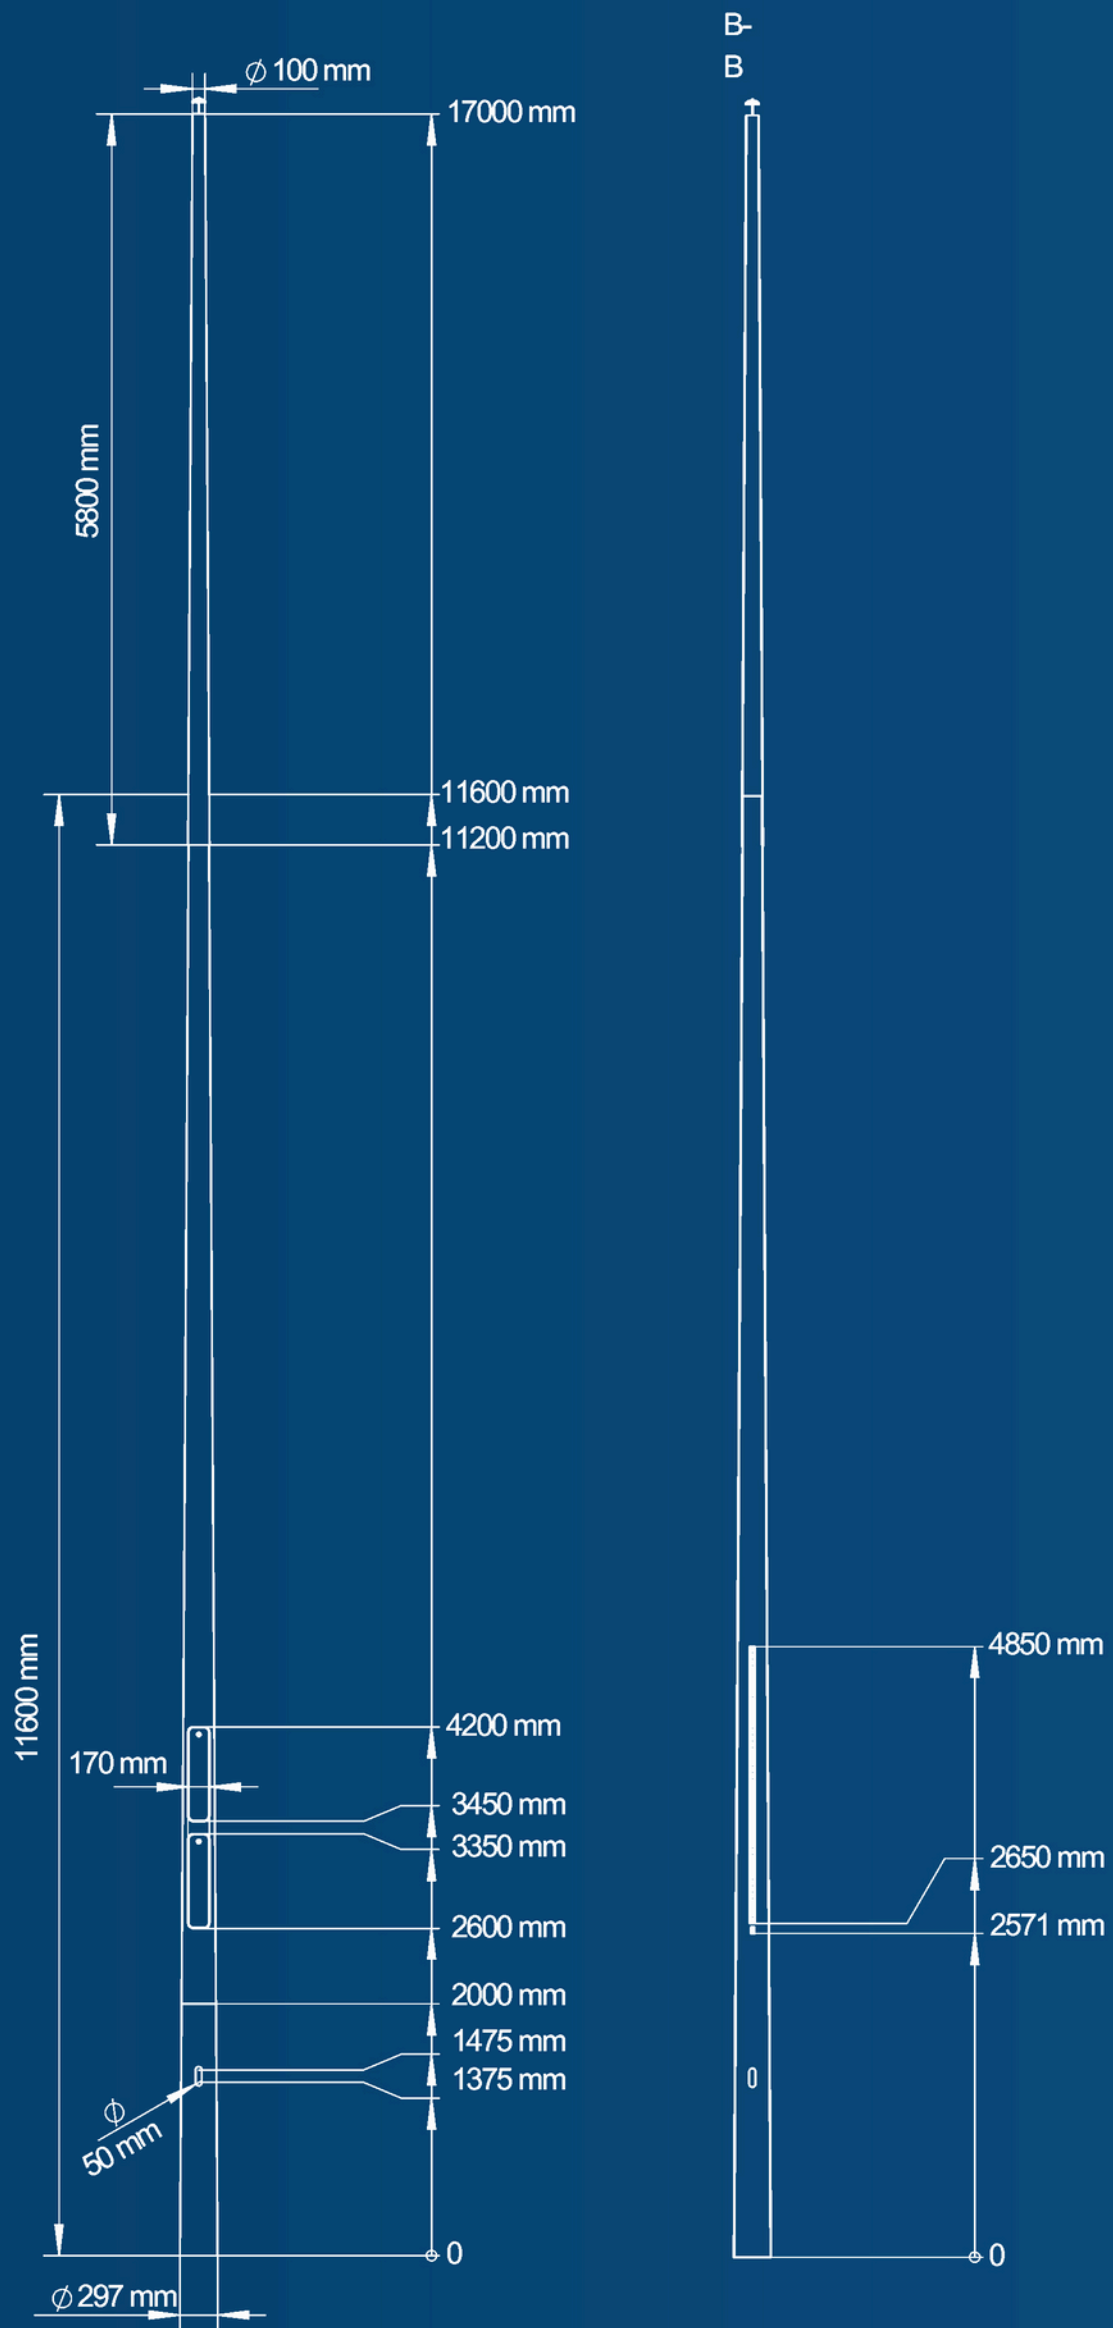

SECTION A-A

	NAAM	Surface Treatment	TITEL:	LICHTMASTEN_SERIES_2025_V1	
DRAWN	Jack		NAAM:	LM_18M_100x357x20400x5_Octagon_Asm	
CHKD		MATERIAAL:			
APPVD					
MFG		GEWICHT: 574.65 (kg)	SCHAAL: 1:60	PAGINA 2 VAN 2	A3

SECTION A-A

	NAAM	Surface Treatment	TITEL	LICHTMASTEN_SERIES_2025_V1	
DRAWN	Jack		NAAM	LM_18M_100x357x20400x5_Rond_Asm	
CHKD		MATERIAAL			
APPVD					
MFG		GEWICHT: 589.73 (kg)	SCHAAL: 1:60	PAGINA 2 VAN 2	A3

SECTION H-H

	NAAM	Surface Treatment	TITEL:	LICHTMASTEN_SERIES_2025_V1	
DRAWN			NAAM:	LM_22M_100x417x24900x6_Octagon_Asm	
CHKD		MATERIAAL:			
APPVD					
MFG		GEWICHT: 974.58 (kg)	SCHAAL: 1:80	PAGINA 2 VAN 2	A3

	NAAM	Surface Treatment :	TITEL:	LICHTMASTEN_SERIES_2025_V1	
DRAWN	Jack		NAAM:	LMS_18M_100x357x20400x5_Octagon_Asm	
CHKD		MATERIAAL:			
APPVD					
MFG		GEWICHT: 628.07 (kg)	SCHAAL: 1:70	PAGINA 2 VAN 2	A3