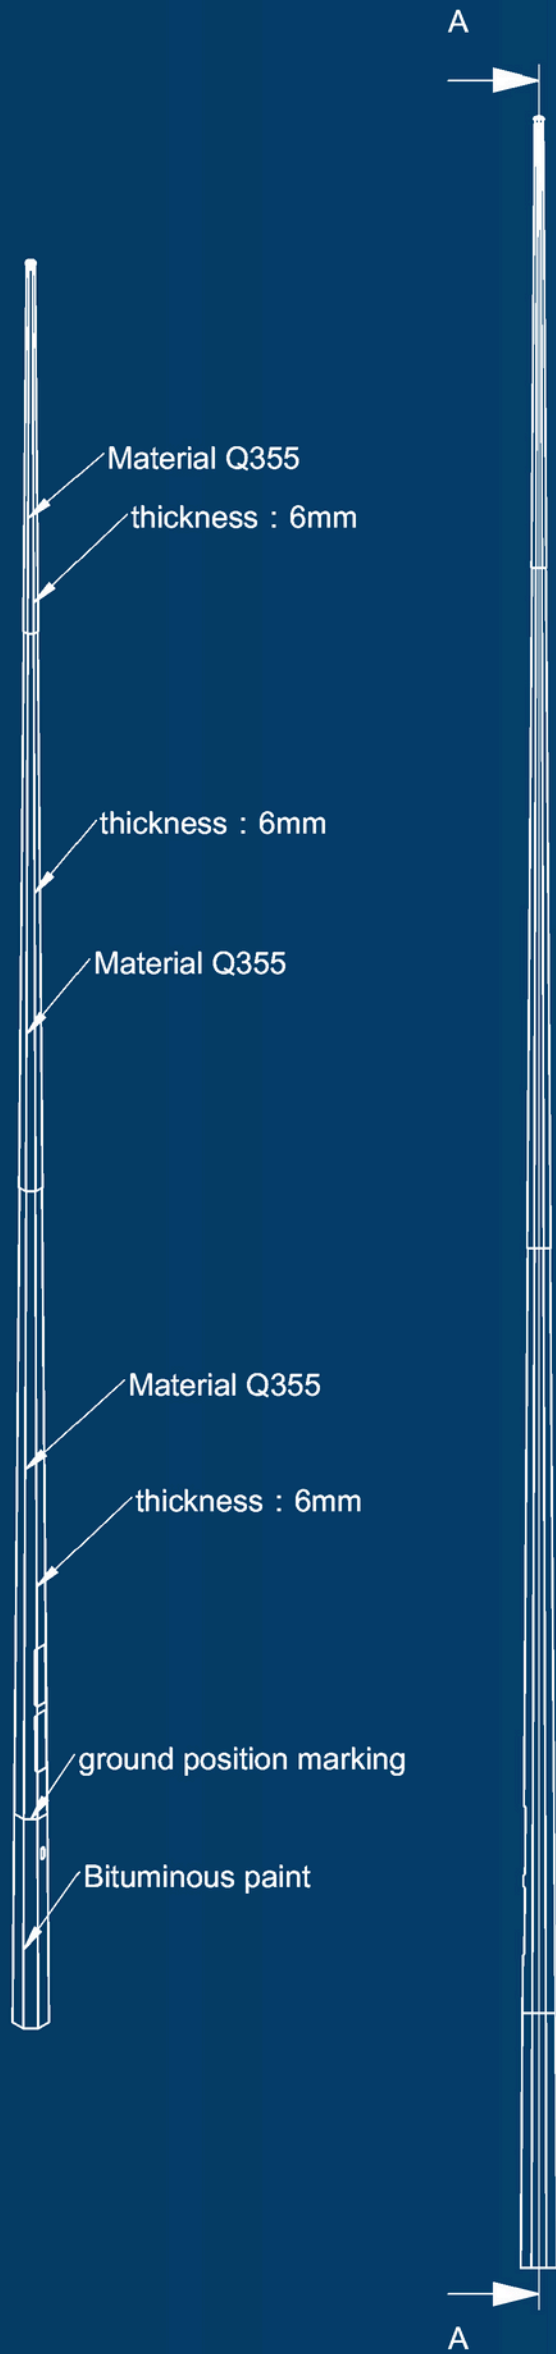

	NAAM	Surface Treatment :	TITEL:	LICHTMASTEN_SERIES_2025_V1	
DRAWN			NAAM:	LM_10M_79x191x11500x4_Rond_Asm	
CHKD		MATERIAAL:			
APPVD					
MFG		GEWICHT: 152.36 (kg)	SCHAAL: 1:40	PAGINA 2 van 2	A3

	NAAM	Surface Treatment :	TITEL:	LICHTMASTEN_SERIES_2025_V1
DRAWN		MATERIAAL:	NAAM:	LM_15M_100x297x17000x4_Octagon_Asm
CHKD				
APPVD				
MFG		GEWICHT: 340.04 (kg)	SCHAAL: 1:60	PAGINA 1 VAN 1

SECTION A-A

	NAAM	Surface Treatment	TITEL:	LICHTMASTEN_SERIES_2025_V1	
DRAWN	Jack		NAAM:	LM_18M_100x357x20400x5_Octagon_Asm	
CHKD		MATERIAAL:			
APPVD					
MFG		GEWICHT: 574.65 (kg)	SCHAAL: 1:60	PAGINA 2 VAN 2	A3

SECTION A-A

	NAAM	Surface Treatment	TITEL	LICHTMASTEN_SERIES_2025_V1	
DRAWN	Jack		NAAM	LM_18M_100x357x20400x5_Rond_Asm	
CHKD		MATERIAAL			
APPVD					
MFG		GEWICHT: 589.73 (kg)	SCHAAL: 1:60	PAGINA 2 VAN 2	A3

SECTION H-H

	NAAM	Surface Treatment	TITEL:	LICHTMASTEN_SERIES_2025_V1	
DRAWN			NAAM:	LM_22M_100x417x24900x6_Octagon_Asm	
CHKD		MATERIAAL:			
APPVD					
MFG		GEWICHT: 974.58 (kg)	SCHAAL: 1:80	PAGINA 2 VAN 2	A3