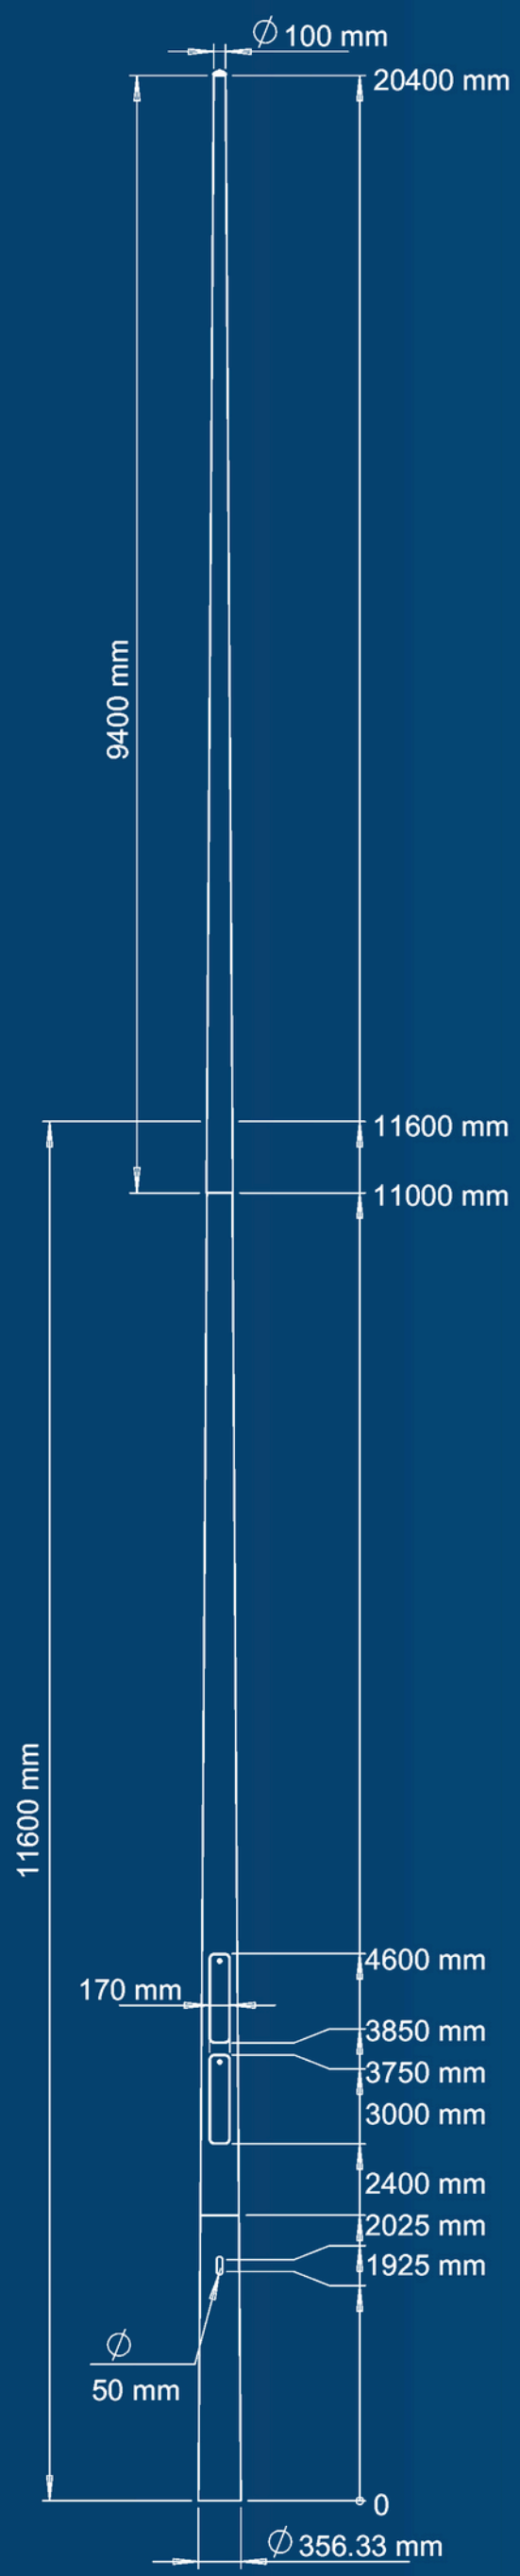

	NAAM	Surface Treatment :	TITEL:	LICHTMASTEN_SERIES_2025_V1	
DRAWN			NAAM:	LM_6M_60x156x7200x3_Rond_Asm	
CHKD		MATERIAAL:			
APPVD					
MFG		GEWICHT: 61.91 (kg)	SCHAAL: 1:30	PAGINA 2 VAN 2	A3

SECTIE B-B

	NAAM	Surface Treatment :	TITEL:	LICHTMASTEN_SERIES_2025_V1	
DRAWN			NAAM:	LM_10M_79x191x11500x4_Rond_Asm	
CHKD		MATERIAAL:			
APPVD					
MFG		GEWICHT: 152.36 (kg)	SCHAAL: 1:40	PAGINA 2 van 2	A3

	NAAM	Surface Treatment :	TITEL:	LICHTMASTEN_SERIES_2025_V1
DRAWN		MATERIAAL:	NAAM:	LM_15M_100x297x17000x4_Octagon_Asm
CHKD				
APPVD				
MFG		GEWICHT: 340.04 (kg)	SCHAAL: 1:60	PAGINA 1 VAN 1

SECTION A-A

	NAAM	Surface Treatment	TITEL:	LICHTMASTEN_SERIES_2025_V1	
DRAWN	Jack		NAAM:	LM_18M_100x357x20400x5_Octagon_Asm	
CHKD		MATERIAAL:			
APPVD					
MFG		GEWICHT: 574.65 (kg)	SCHAAL: 1:60	PAGINA 2 VAN 2	A3

SECTION A-A

	NAAM	Surface Treatment	TITEL	LICHTMASTEN_SERIES_2025_V1	
DRAWN	Jack		NAAM	LM_18M_100x357x20400x5_Rond_Asm	
CHKD		MATERIAAL			
APPVD					
MFG		GEWICHT: 589.73 (kg)	SCHAAL: 1:60	PAGINA 2 VAN 2	A3