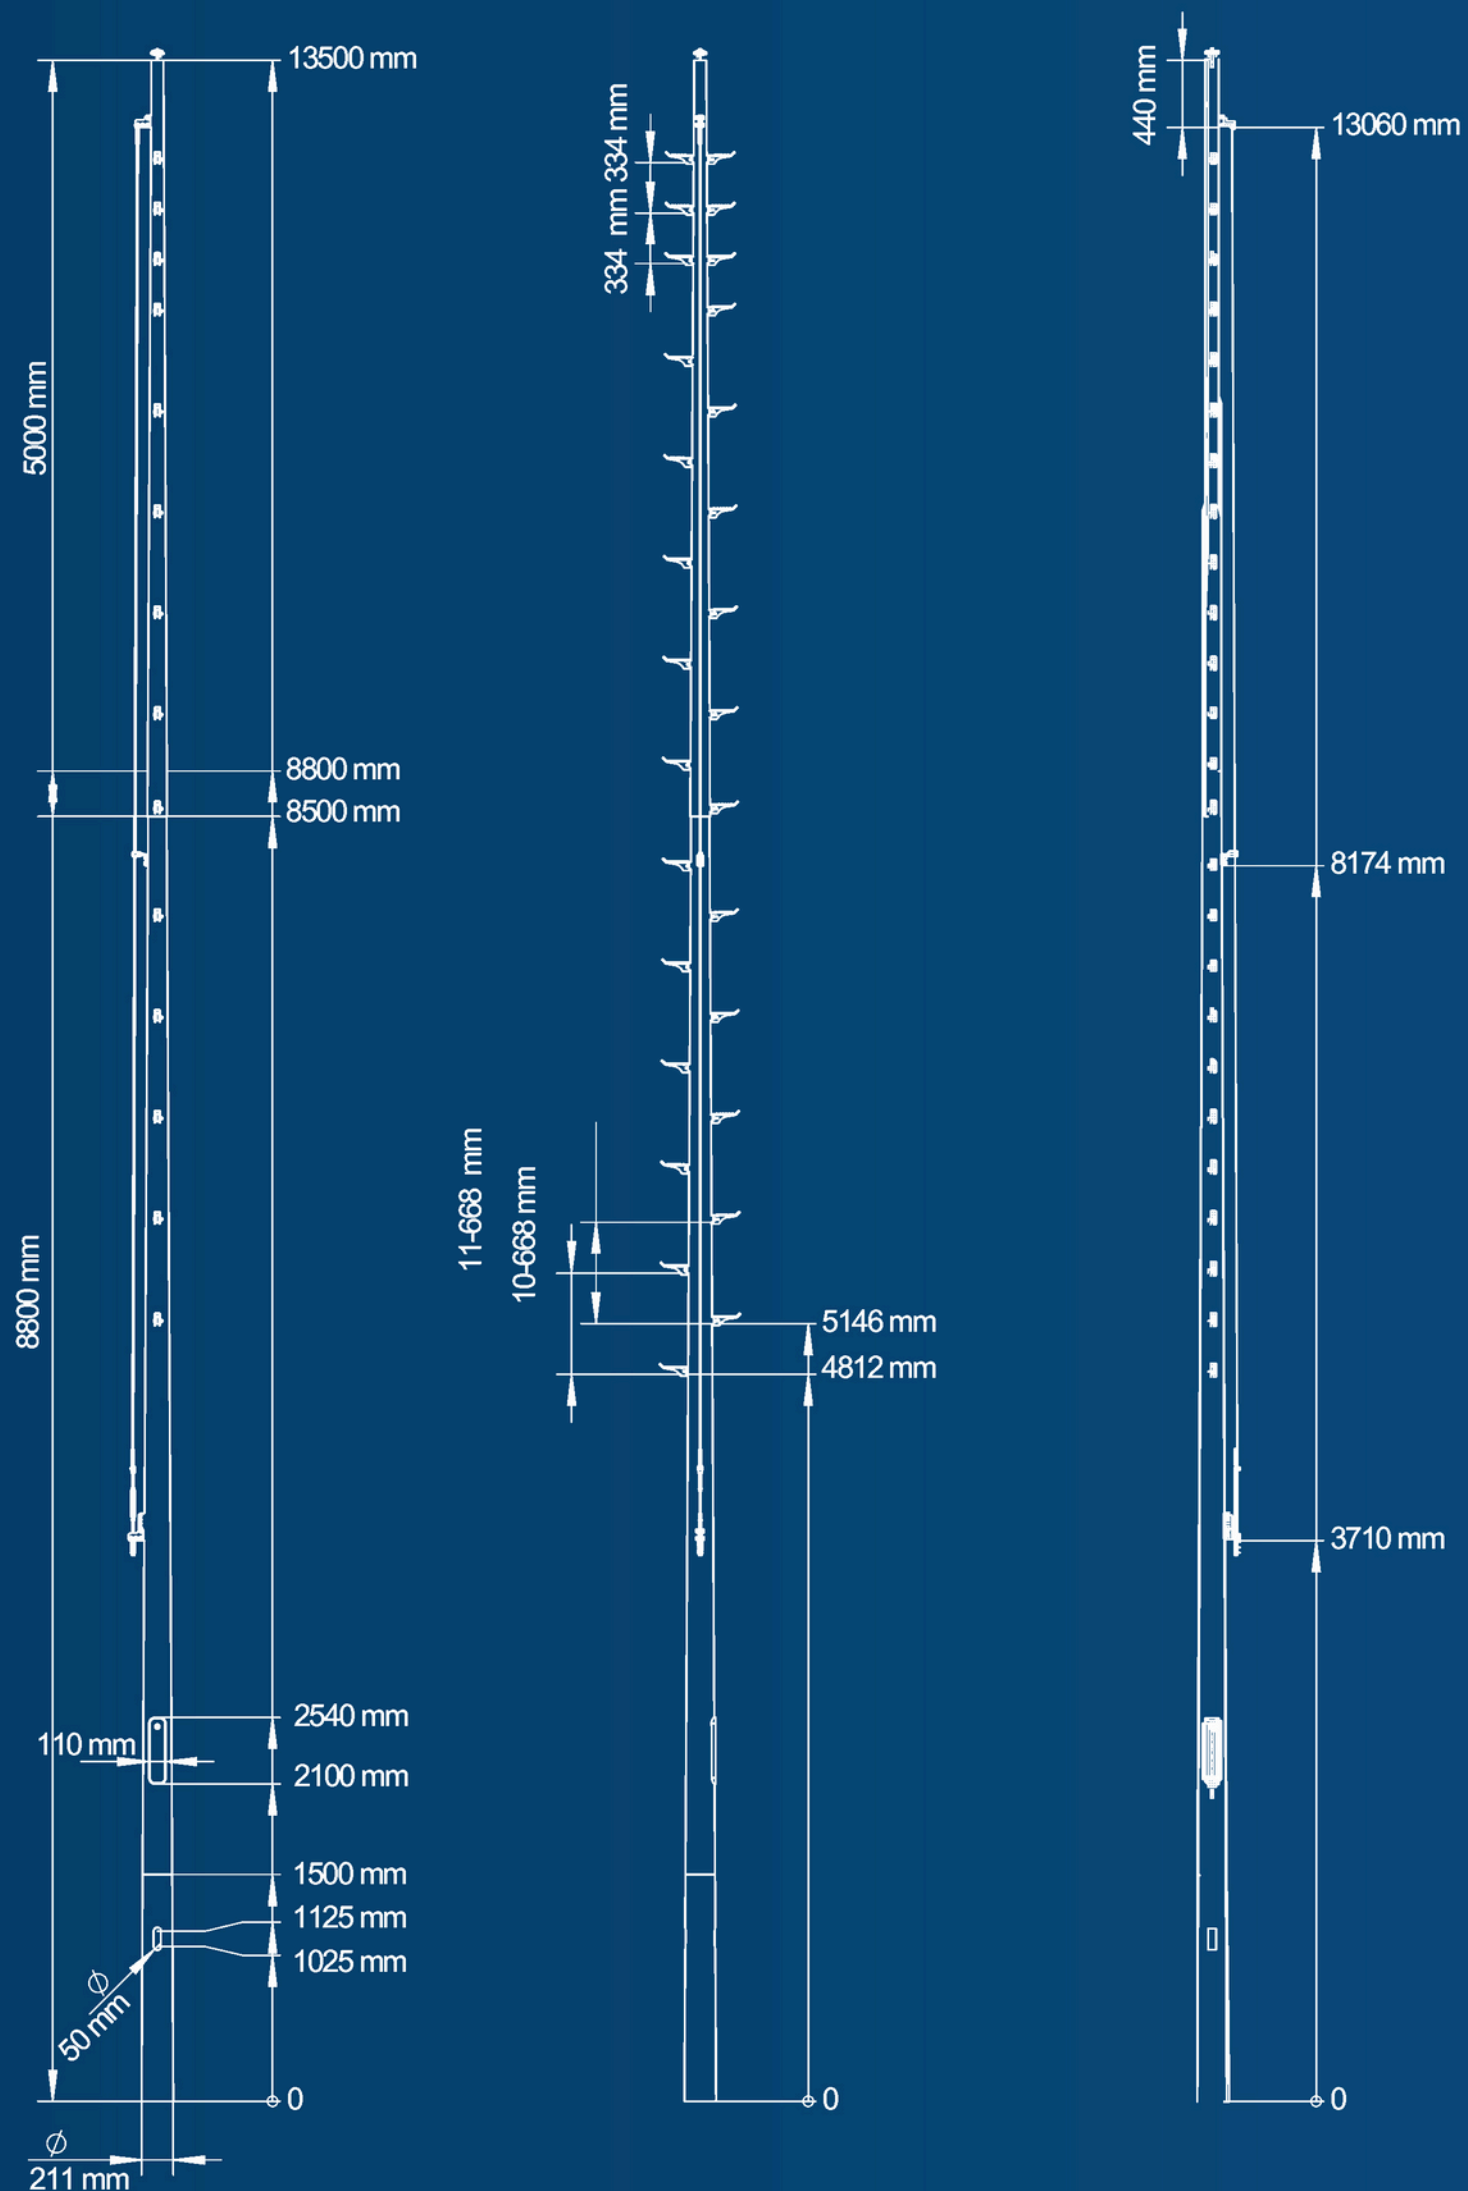

SECTION A-A

	NAAM	Surface Treatment	TITEL:	LICHTMASTEN_SERIES_2025_V1	
DRAWN	Jack		NAAM:	LM_18M_100x357x20400x5_Octagon_Asm	
CHKD		MATERIAAL:			
APPVD					
MFG		GEWICHT: 574.65 (kg)	SCHAAL: 1:60	PAGINA 2 VAN 2	A3

SECTION A-A

	NAAM	Surface Treatment	TITEL	LICHTMASTEN_SERIES_2025_V1	
DRAWN	Jack		NAAM	LM_18M_100x357x20400x5_Rond_Asm	
CHKD		MATERIAAL			
APPVD					
MFG		GEWICHT: 589.73 (kg)	SCHAAL: 1:60	PAGINA 2 VAN 2	A3

SECTION H-H

	NAAM	Surface Treatment	TITEL:	LICHTMASTEN_SERIES_2025_V1	
DRAWN			NAAM:	LM_22M_100x417x24900x6_Octagon_Asm	
CHKD		MATERIAAL:			
APPVD					
MFG		GEWICHT: 974.58 (kg)	SCHAAL: 1:80	PAGINA 2 VAN 2	A3

	NAAM	Surface Treatment :	TITEL:	LICHTMASTEN_SERIES_2025_V1	
DRAWN	Jack		NAAM:	LMS_18M_100x357x20400x5_Octagon_Asm	
CHKD		MATERIAAL:			
APPVD					
MFG		GEWICHT: 628.07 (kg)	SCHAAL: 1:70	PAGINA 2 VAN 2	A3