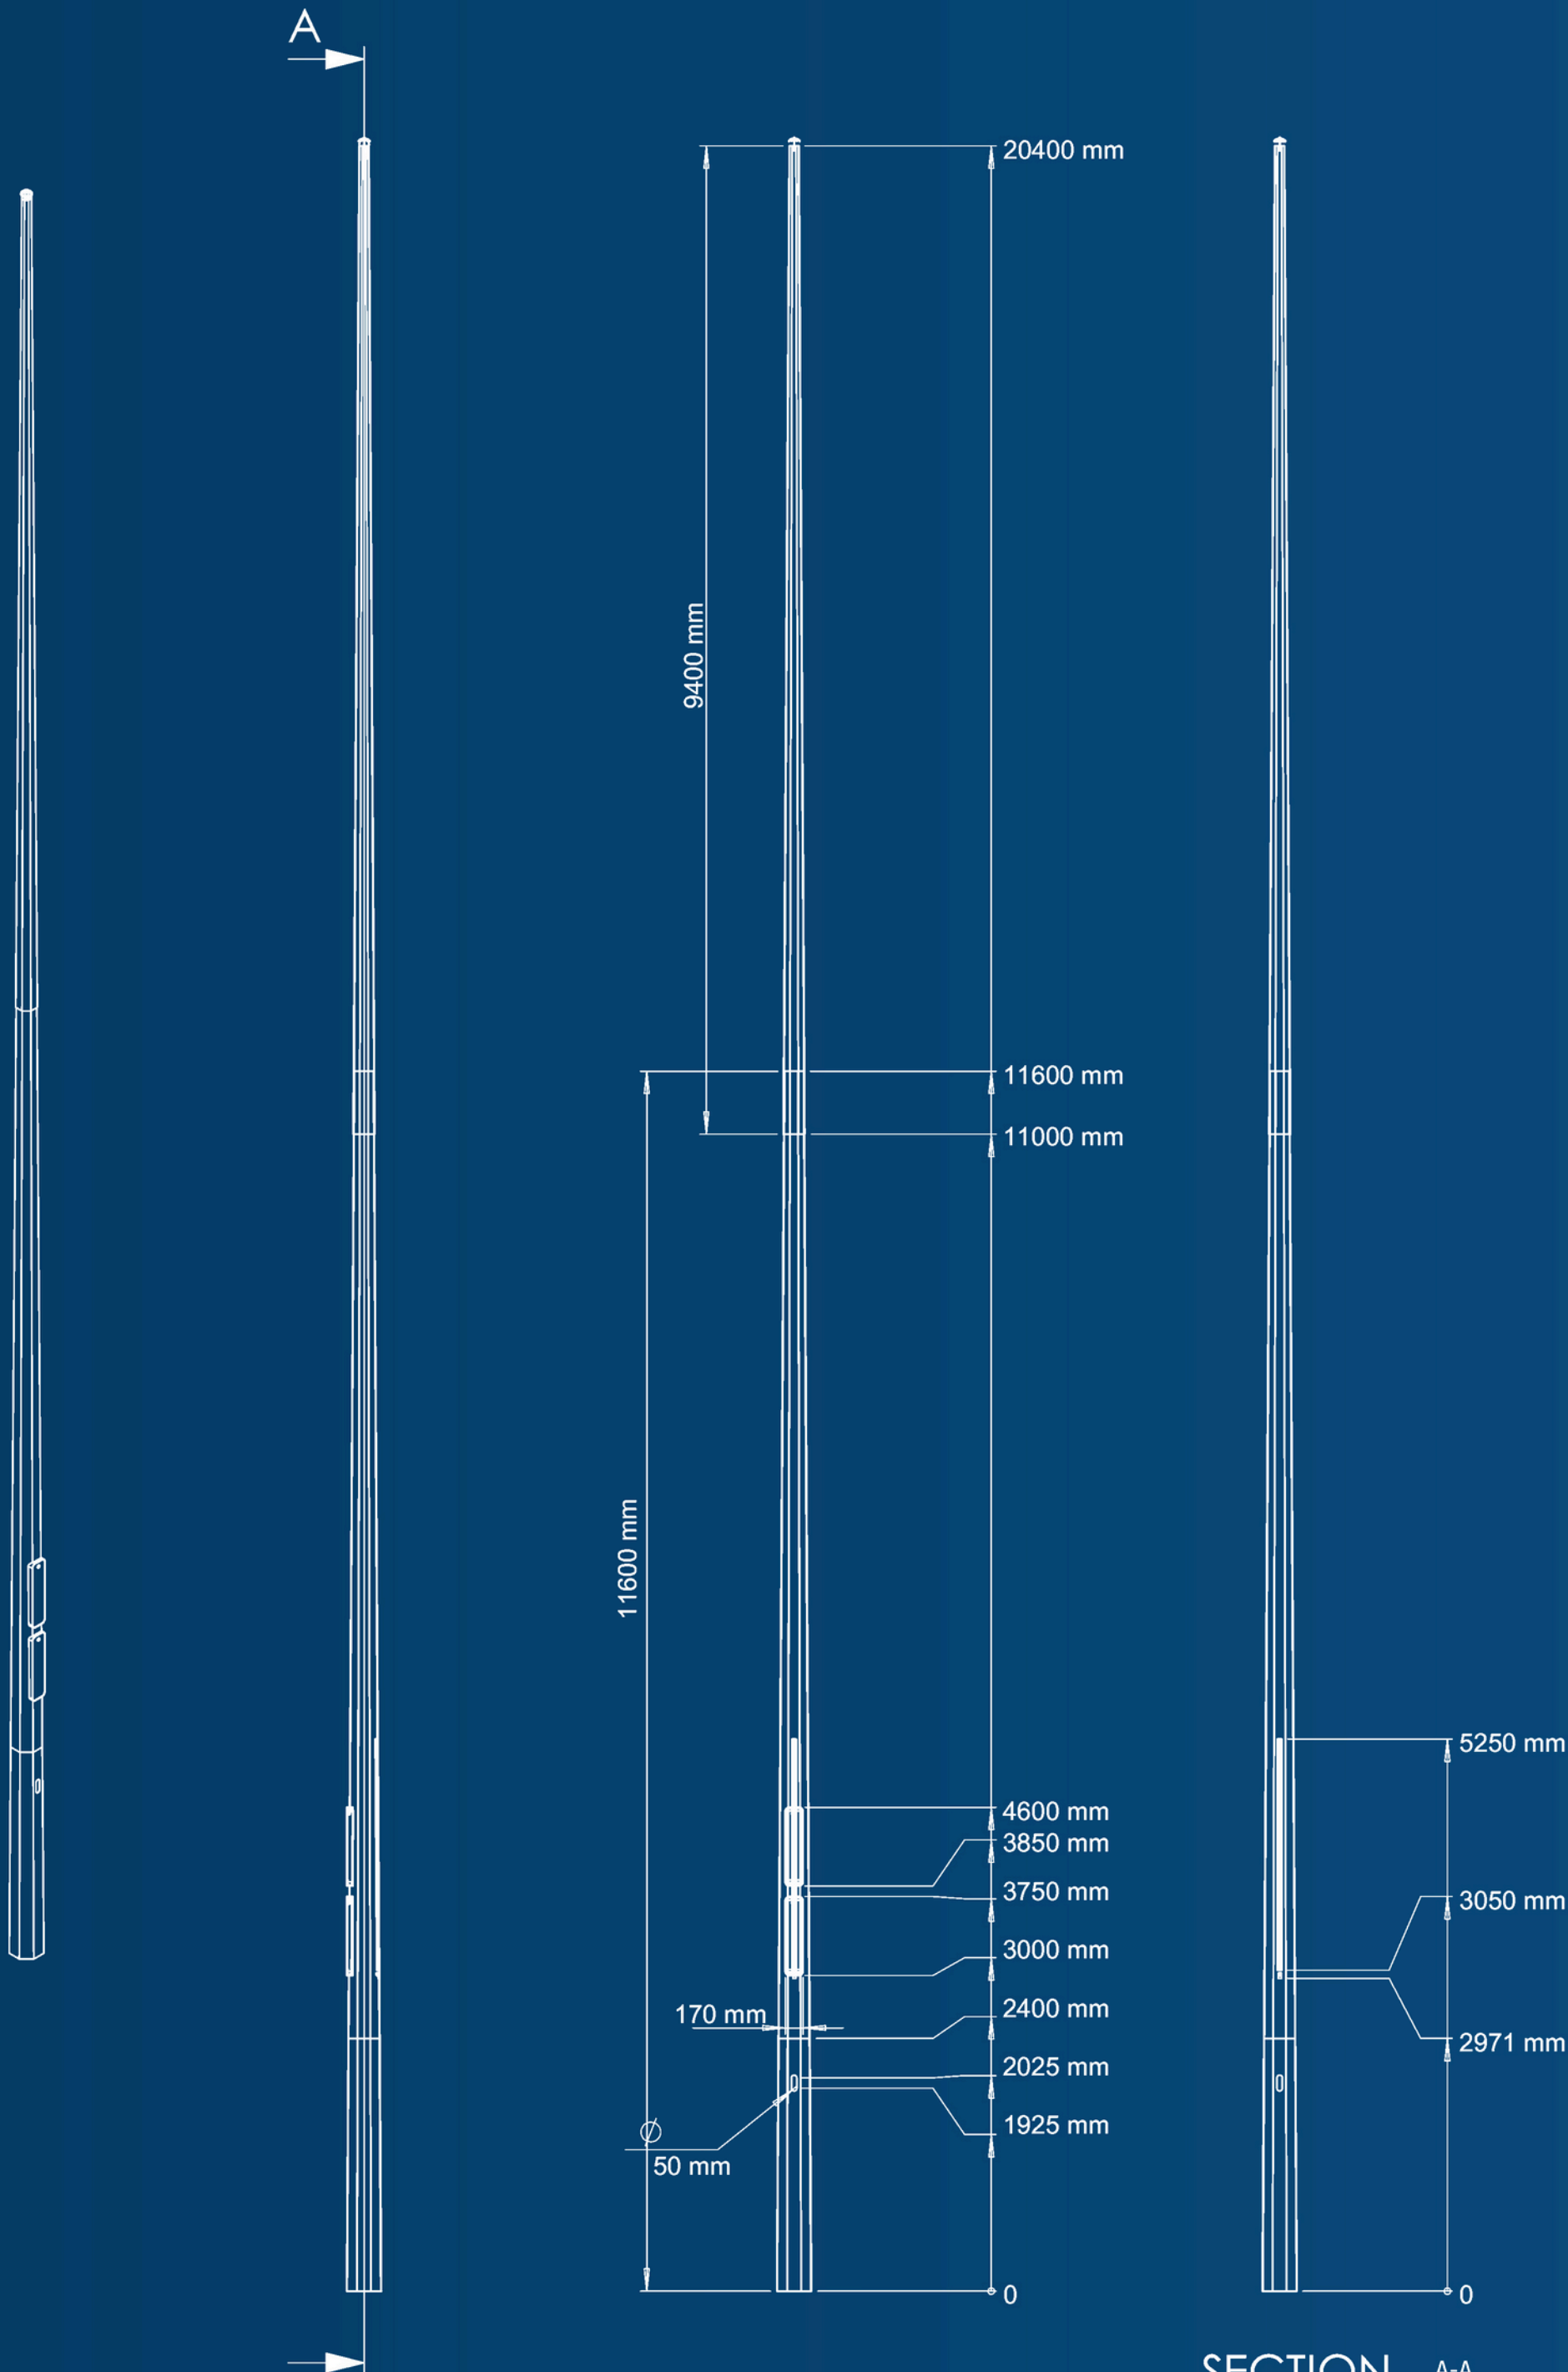

SECTION A-A

	NAAM	Surface Treatment	TITEL:	LICHTMASTEN_SERIES_2025_V1	
DRAWN	Jack		NAAM:	LM_18M_100x357x20400x5_Octagon_Asm	
CHKD		MATERIAAL:			
APPVD					
MFG		GEWICHT: 574.65 (kg)	SCHAAL: 1:60	PAGINA 2 VAN 2	A3

SECTION A-A

	NAAM	Surface Treatment	TITEL	LICHTMASTEN_SERIES_2025_V1	
DRAWN	Jack		NAAM	LM_18M_100x357x20400x5_Rond_Asm	
CHKD		MATERIAAL			
APPVD					
MFG		GEWICHT: 589.73 (kg)	SCHAAL: 1:60	PAGINA 2 VAN 2	A3

SECTION H-H

	NAAM	Surface Treatment	TITEL:	LICHTMASTEN_SERIES_2025_V1	
DRAWN			NAAM:	LM_22M_100x417x24900x6_Octagon_Asm	
CHKD		MATERIAAL:			
APPVD					
MFG		GEWICHT: 974.58 (kg)	SCHAAL: 1:80	PAGINA 2 VAN 2	A3

	NAAM	Surface Treatment :	TITEL:	LICHTMASTEN_SERIES_2025_V1	
DRAWN	Jack		NAAM:	LMS_18M_100x357x20400x5_Octagon_Asm	
CHKD		MATERIAAL:			
APPVD					
MFG		GEWICHT: 628.07 (kg)	SCHAAL: 1:70	PAGINA 2 VAN 2	A3