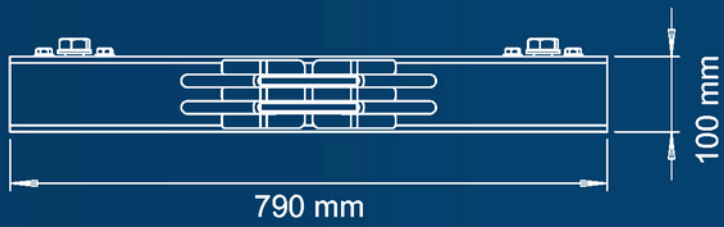

LI sports
LED lighting

***Lichtmast
Catalogus
2025***

LI sports
LED lighting

	NAAM	Surface Treatment :	TITEL	LICHTMASTEN_SERIES_2025_V1
DRAWN			NAAM:	COLLECTIE_COMPLEET
CHKD		MATERIAAL:		
APPVD			SCHAAL:	1:90
MFG	GEWICHT: 5502649.18 (G)		PAGINA	2 VAN 2
				A3