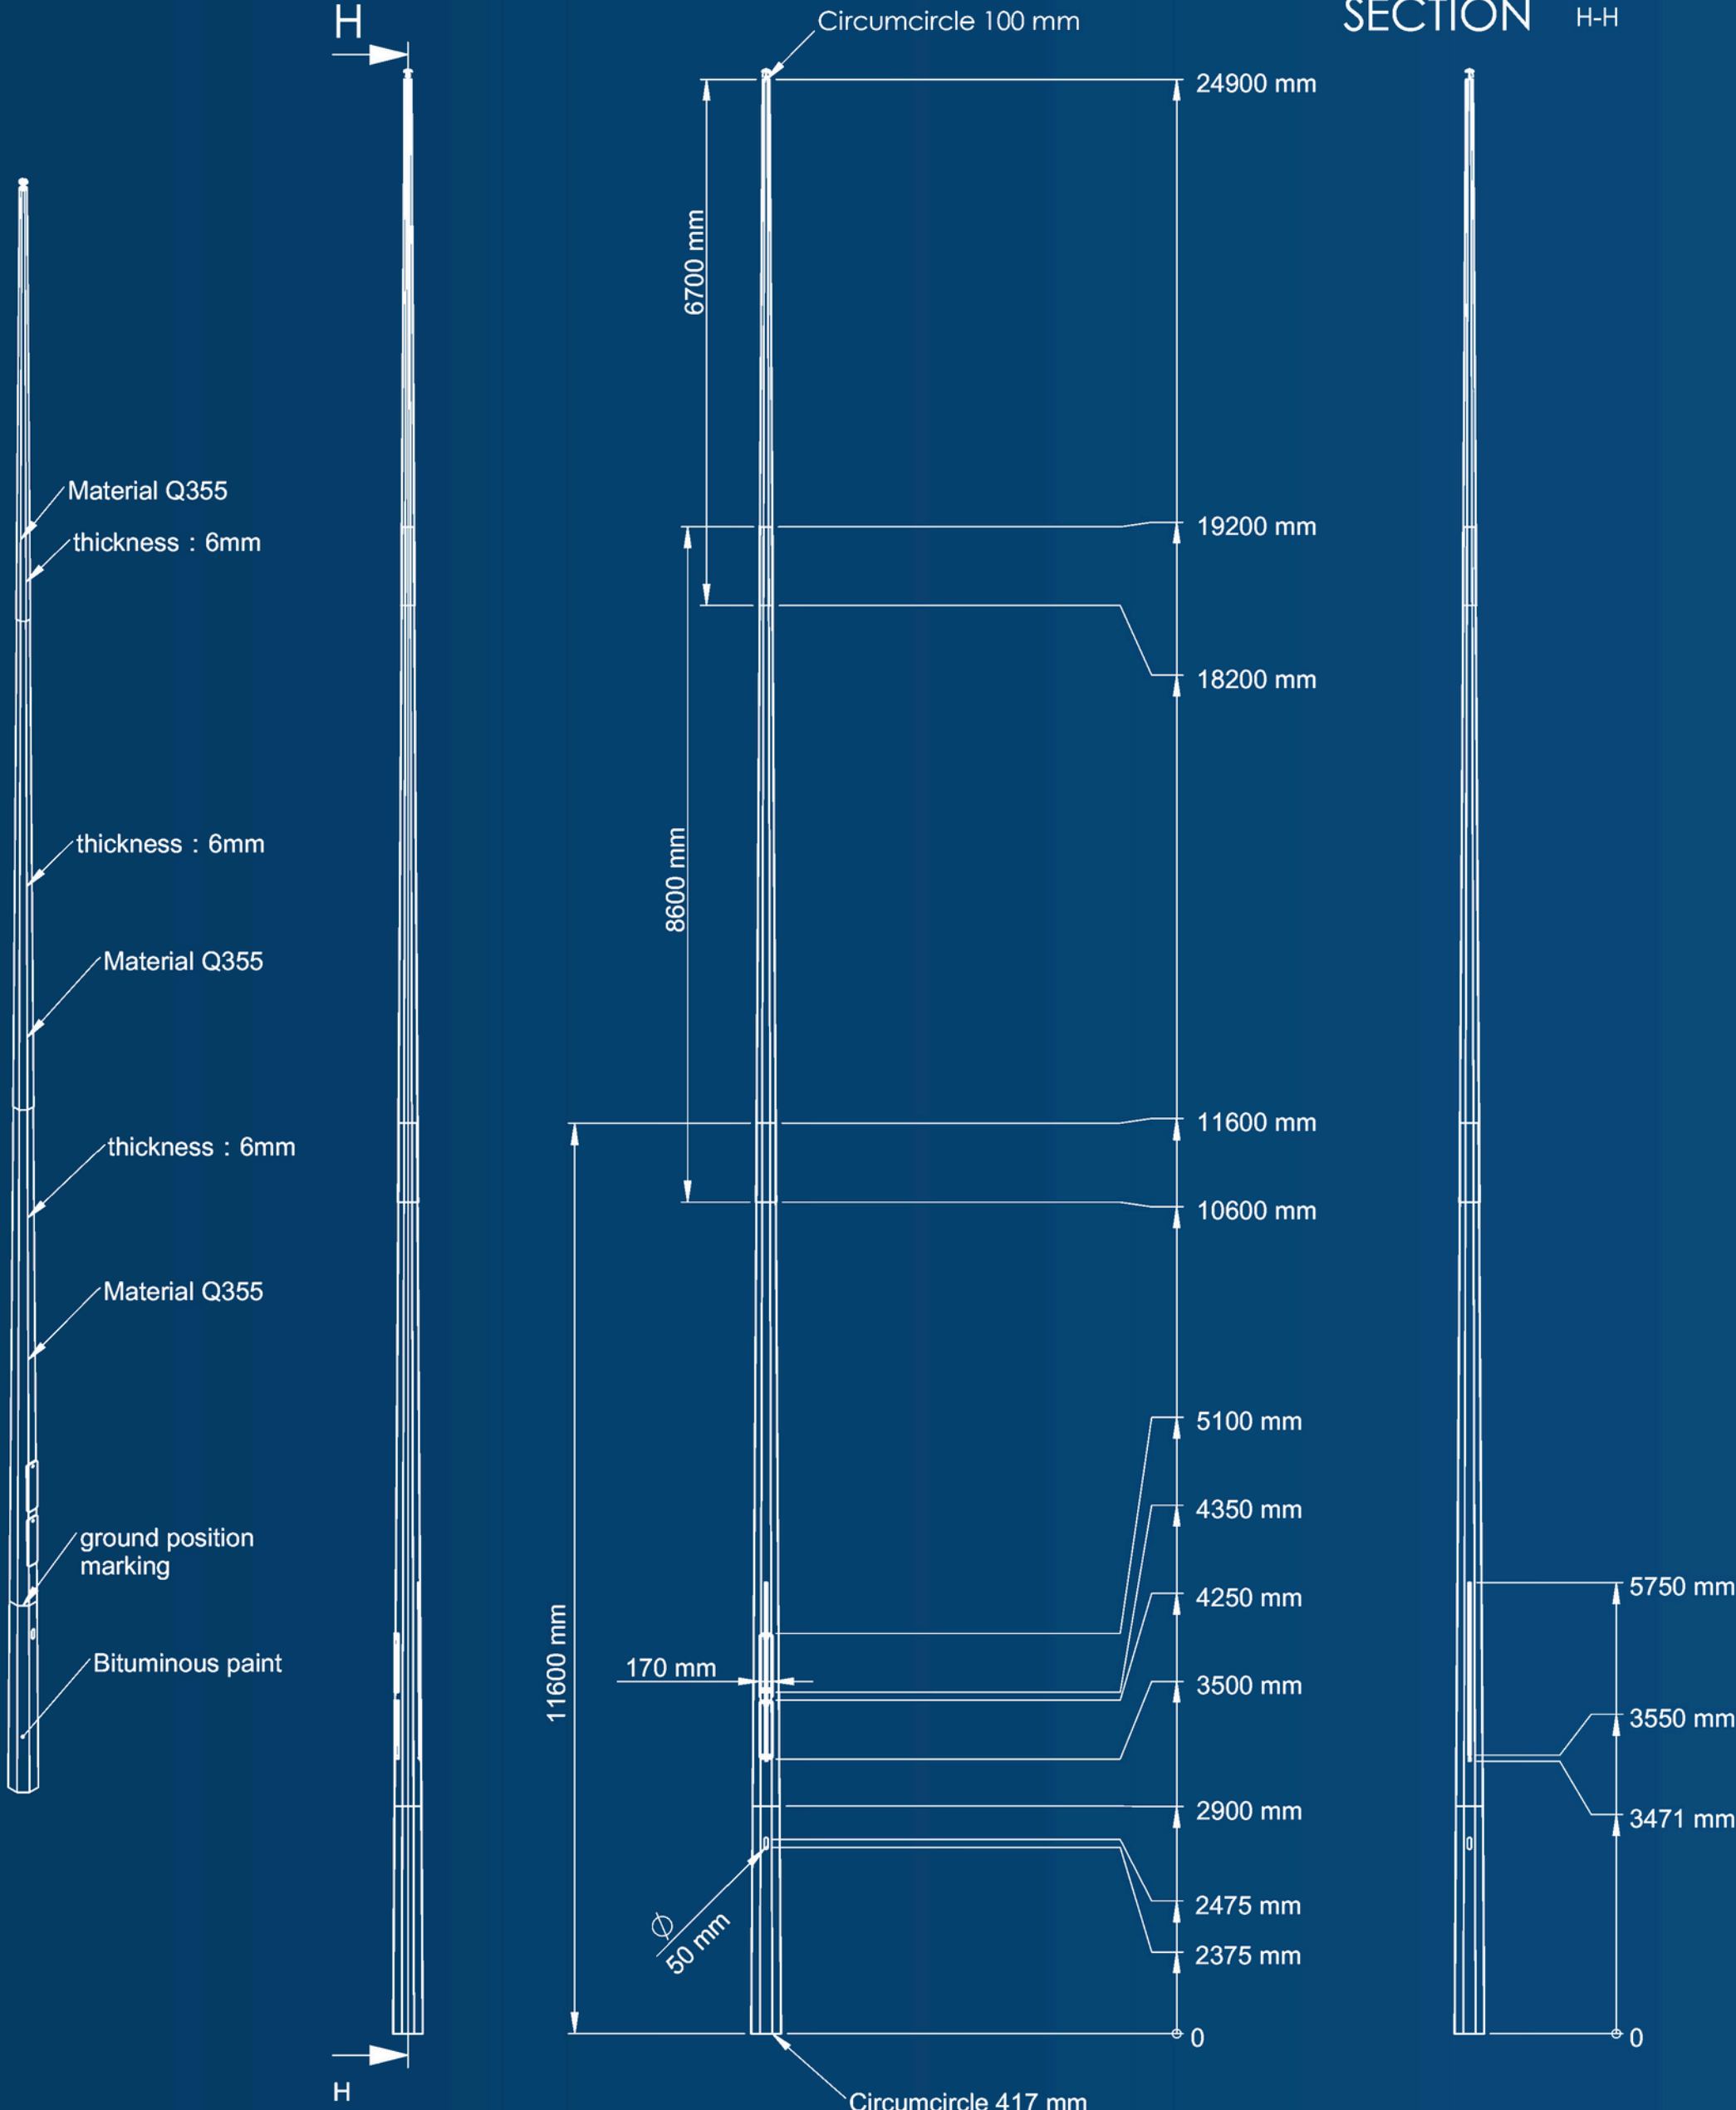

SECTION A-A

	NAAM	Surface Treatment	TITEL:	LICHTMASTEN_SERIES_2025_V1	
DRAWN	Jack		NAAM:	LM_18M_100x357x20400x5_Octagon_Asm	
CHKD		MATERIAAL:			
APPVD					
MFG		GEWICHT: 574.65 (kg)	SCHAAL: 1:60	PAGINA 2 VAN 2	A3

SECTION A-A

	NAAM	Surface Treatment	TITEL	LICHTMASTEN_SERIES_2025_V1	
DRAWN	Jack		NAAM	LM_18M_100x357x20400x5_Rond_Asm	
CHKD		MATERIAAL			
APPVD					
MFG		GEWICHT: 589.73 (kg)	SCHAAL: 1:60	PAGINA 2 VAN 2	A3

SECTION H-H

	NAAM	Surface Treatment	TITEL:	LICHTMASTEN_SERIES_2025_V1	
DRAWN			NAAM:	LM_22M_100x417x24900x6_Octagon_Asm	
CHKD		MATERIAAL:			
APPVD					
MFG		GEWICHT: 974.58 (kg)	SCHAAL: 1:80	PAGINA 2 VAN 2	A3

	NAAM	Surface Treatment :	TITEL:	LICHTMASTEN_SERIES_2025_V1	
DRAWN	Jack		NAAM:	LMS_18M_100x357x20400x5_Octagon_Asm	
CHKD		MATERIAAL:			
APPVD					
MFG		GEWICHT: 628.07 (kg)	SCHAAL: 1:70	PAGINA 2 VAN 2	A3