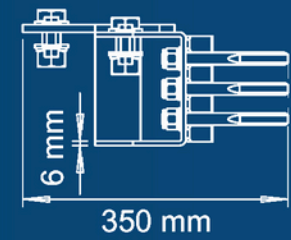

	NAAM	Surface Treatment :	TITEL:	LICHTMASTEN_SERIES_2025_V1	
DRAWN			NAAM:	BEUGELS_SERIES_2025	
CHKD		MATERIAAL:			
APPVD					
MFG		GEWICHT: 47252.90 (G)	SCHAAL:1:10	PAGINA 1 VAN 1	A3

	NAAM	Surface Treatment :	TITEL:	LICHTMASTEN_SERIES_2025_V1	
DRAWN			NAAM:	LM_4M_60x127x4800_Rond_Asm_2025	
CHKD		MATERIAAL:			
APPVD					
MFG		GEWICHT: 36.20 (kg)	SCHAAL: 1:20	PAGINA 1 VAN 2	A3

	NAAM	Surface Treatment :	TITEL:	LICHTMASTEN_SERIES_2025_V1	
DRAWN			NAAM:	LM_6M_60x156x7200x3_Rond_Asm	
CHKD		MATERIAAL:			
APPVD					
MFG		GEWICHT: 61.91 (kg)	SCHAAL: 1:30	PAGINA 2 VAN 2	A3

SECTIE B-B