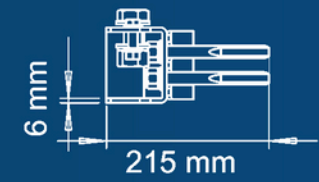

	NAAM	Surface Treatment :	TITEL:	LICHTMASTEN_SERIES_2025_V1	
DRAWN			NAAM:	BEUGELS_SERIES_2025	
CHKD		MATERIAAL:			
APPVD					
MFG		GEWICHT: 47252.90 (G)	SCHAAL:1:10	PAGINA 1 VAN 1	A3

	NAAM	Surface Treatment :	TITEL:	LICHTMASTEN_SERIES_2025_V1	
DRAWN			NAAM:	LM_4M_60x127x4800_Rond_Asm_2025	
CHKD		MATERIAAL:			
APPVD					
MFG		GEWICHT: 36.20 (kg)	SCHAAL: 1:20	PAGINA 1 VAN 2	A3

	NAAM	Surface Treatment :	TITEL:	LICHTMASTEN_SERIES_2025_V1	
DRAWN			NAAM:	LM_6M_60x156x7200x3_Rond_Asm	
CHKD		MATERIAAL:			
APPVD					
MFG		GEWICHT: 61.91 (kg)	SCHAAL: 1:30	PAGINA 2 VAN 2	A3

SECTIE B-B

	NAAM	Surface Treatment :	TITEL:	LICHTMASTEN_SERIES_2025_V1	
DRAWN	Jack		NAAM:	LMS_18M_100x357x20400x5_Octagon_Asm	
CHKD		MATERIAAL:			
APPVD					
MFG		GEWICHT: 628.07 (kg)	SCHAAL: 1:70	PAGINA 2 VAN 2	A3