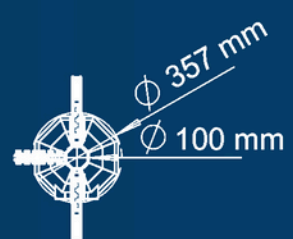

SECTION H-H

	NAAM	Surface Treatment	TITEL:	LICHTMASTEN_SERIES_2025_V1	
DRAWN			NAAM:	LM_22M_100x417x24900x6_Octagon_Asm	
CHKD		MATERIAAL:			
APPVD					
MFG		GEWICHT: 974.58 (kg)	SCHAAL: 1:80	PAGINA 2 VAN 2	A3

	NAAM	Surface Treatment :	TITEL:	LICHTMASTEN_SERIES_2025_V1	
DRAWN	Jack		NAAM:	LMS_18M_100x357x20400x5_Octagon_Asm	
CHKD		MATERIAAL:			
APPVD					
MFG		GEWICHT: 628.07 (kg)	SCHAAL: 1:70	PAGINA 2 VAN 2	A3