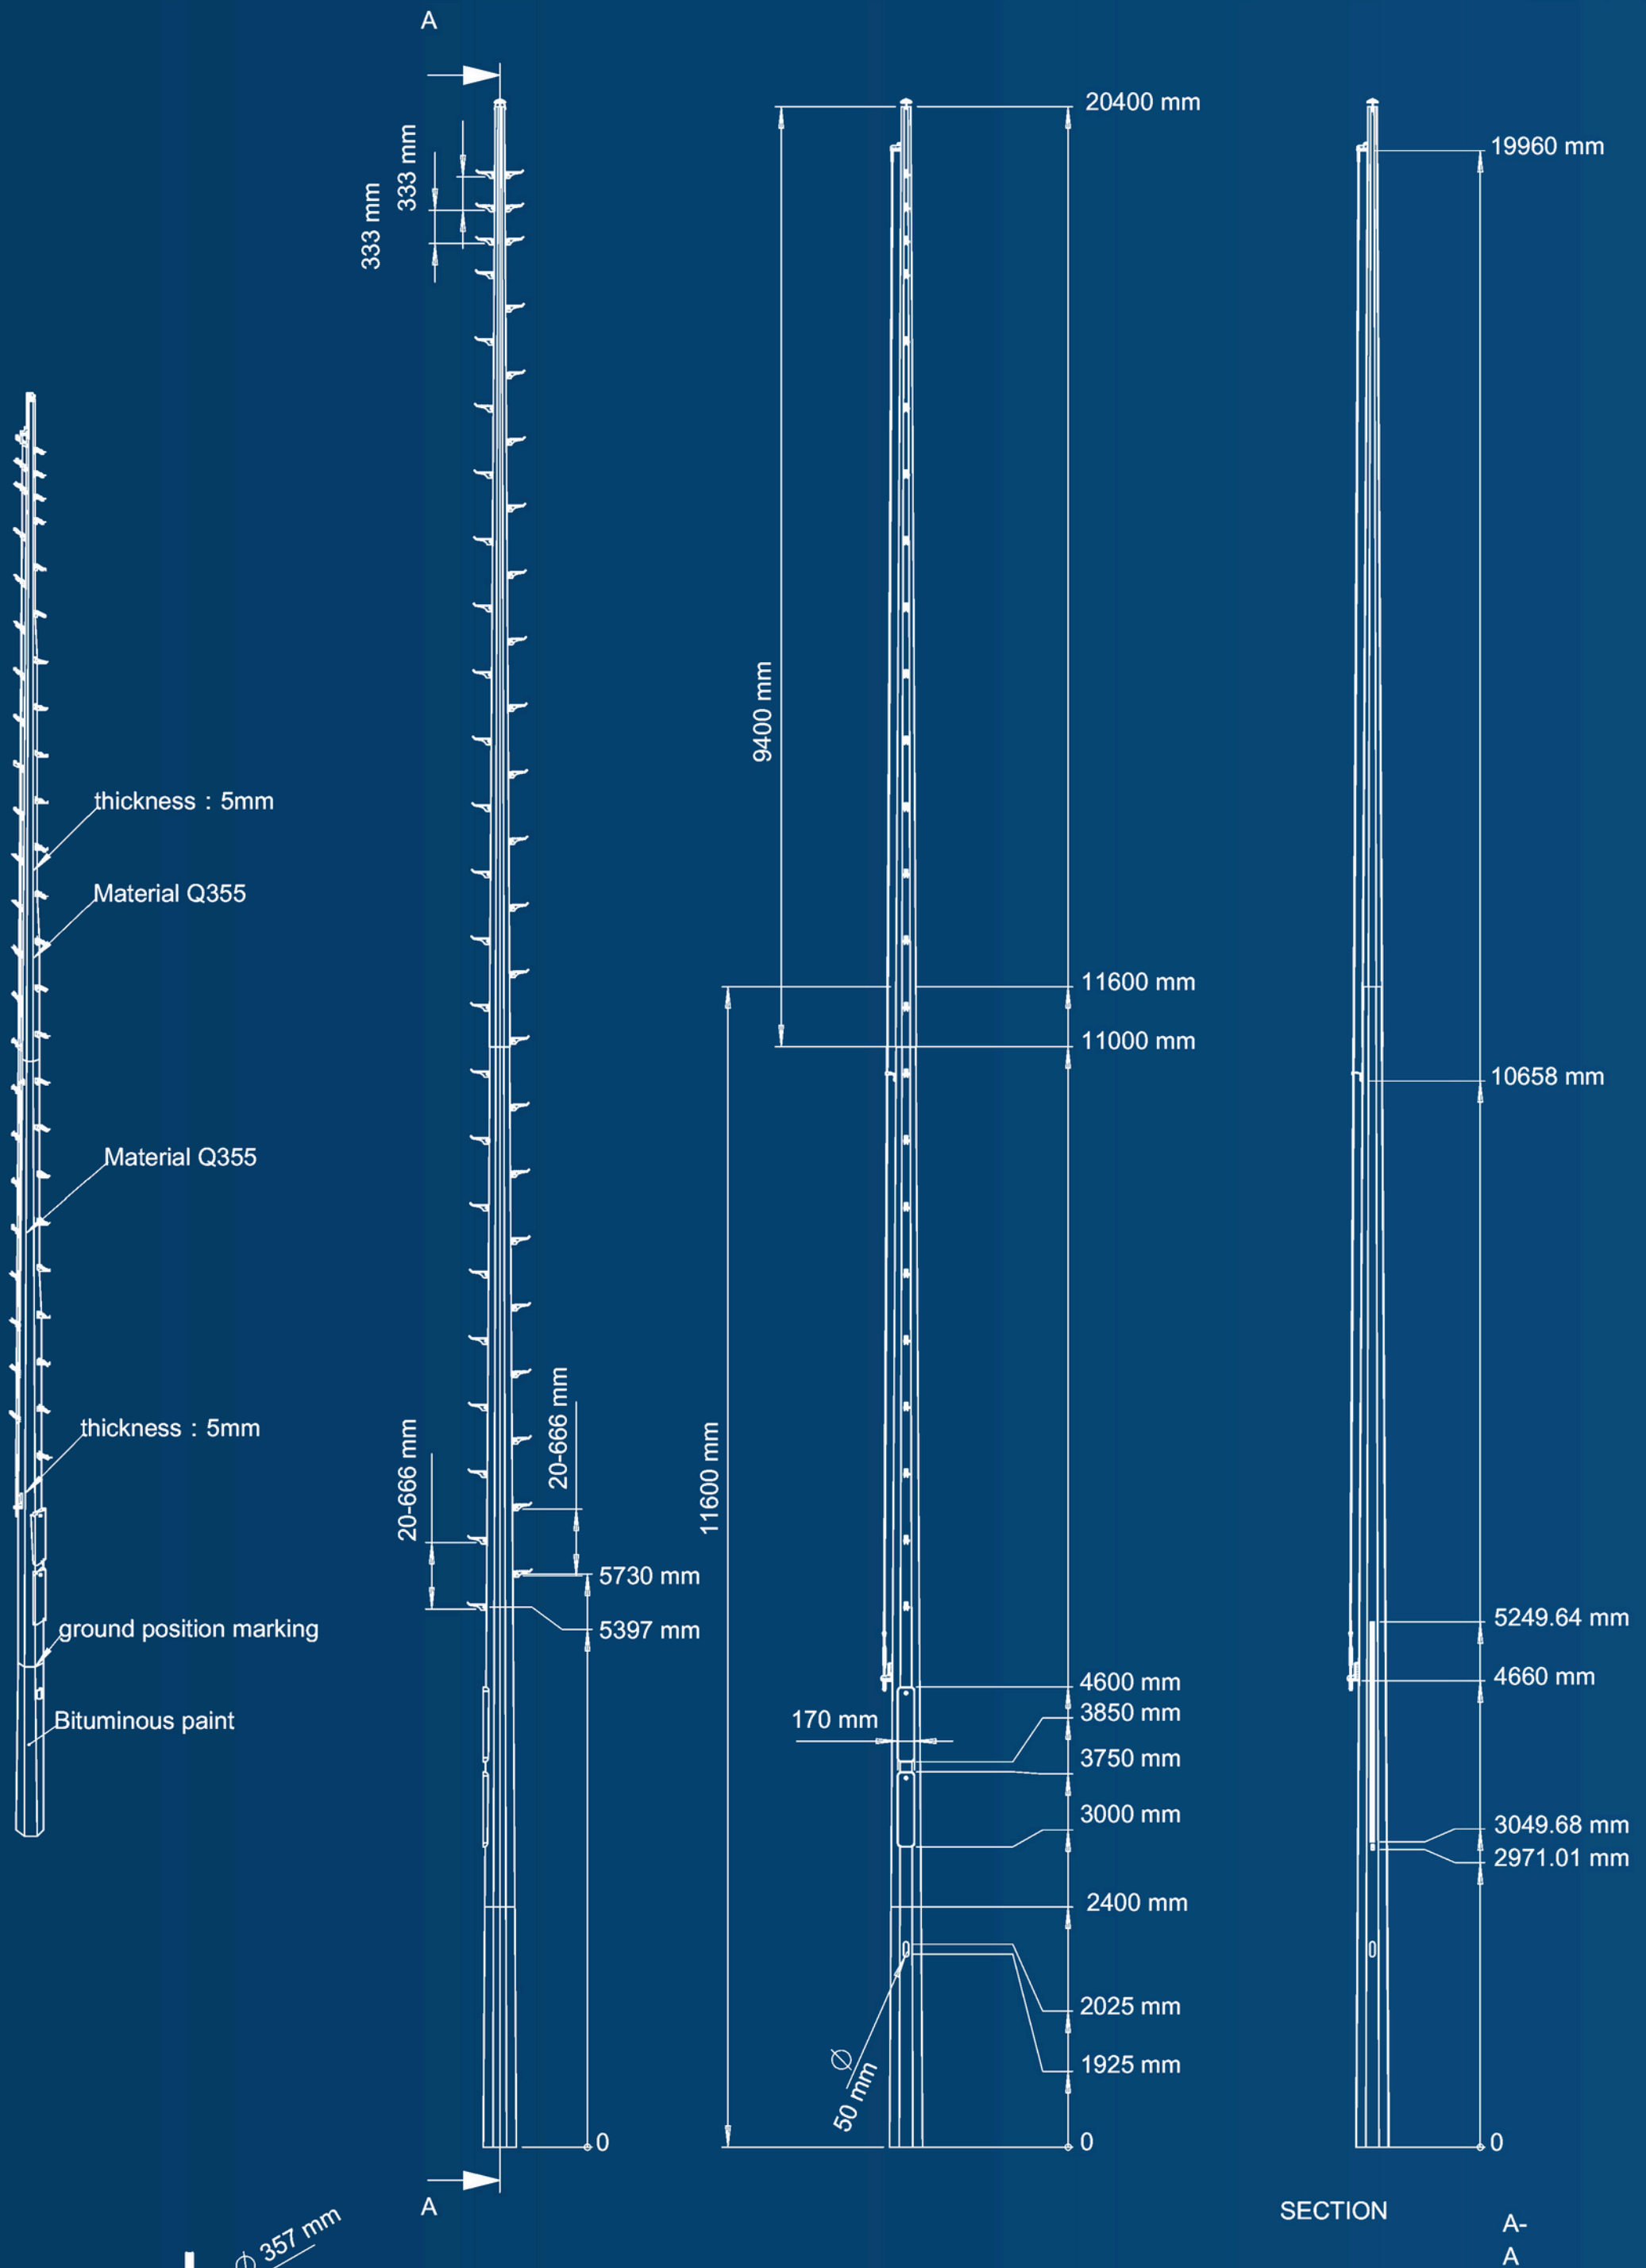

SECTION A-A

	NAAM	Surface Treatment	TITEL:	LICHTMASTEN_SERIES_2025_V1	
DRAWN	Jack		NAAM:	LM_18M_100x357x20400x5_Octagon_Asm	
CHKD		MATERIAAL:			
APPVD					
MFG		GEWICHT: 574.65 (kg)	SCHAAL: 1:60	PAGINA 2 VAN 2	A3

SECTION A-A

	NAAM	Surface Treatment	TITEL	LICHTMASTEN_SERIES_2025_V1	
DRAWN	Jack		NAAM	LM_18M_100x357x20400x5_Rond_Asm	
CHKD		MATERIAAL			
APPVD					
MFG		GEWICHT: 589.73 (kg)	SCHAAL: 1:60	PAGINA 2 VAN 2	A3

SECTION H-H

	NAAM	Surface Treatment	TITEL:	LICHTMASTEN_SERIES_2025_V1	
DRAWN			NAAM:	LM_22M_100x417x24900x6_Octagon_Asm	
CHKD		MATERIAAL:			
APPVD					
MFG		GEWICHT: 974.58 (kg)	SCHAAL: 1:80	PAGINA 2 VAN 2	A3

	NAAM	Surface Treatment :	TITEL:	LICHTMASTEN_SERIES_2025_V1	
DRAWN	Jack		NAAM:	LMS_18M_100x357x20400x5_Octagon_Asm	
CHKD		MATERIAAL:			
APPVD					
MFG		GEWICHT: 628.07 (kg)	SCHAAL: 1:70	PAGINA 2 VAN 2	A3