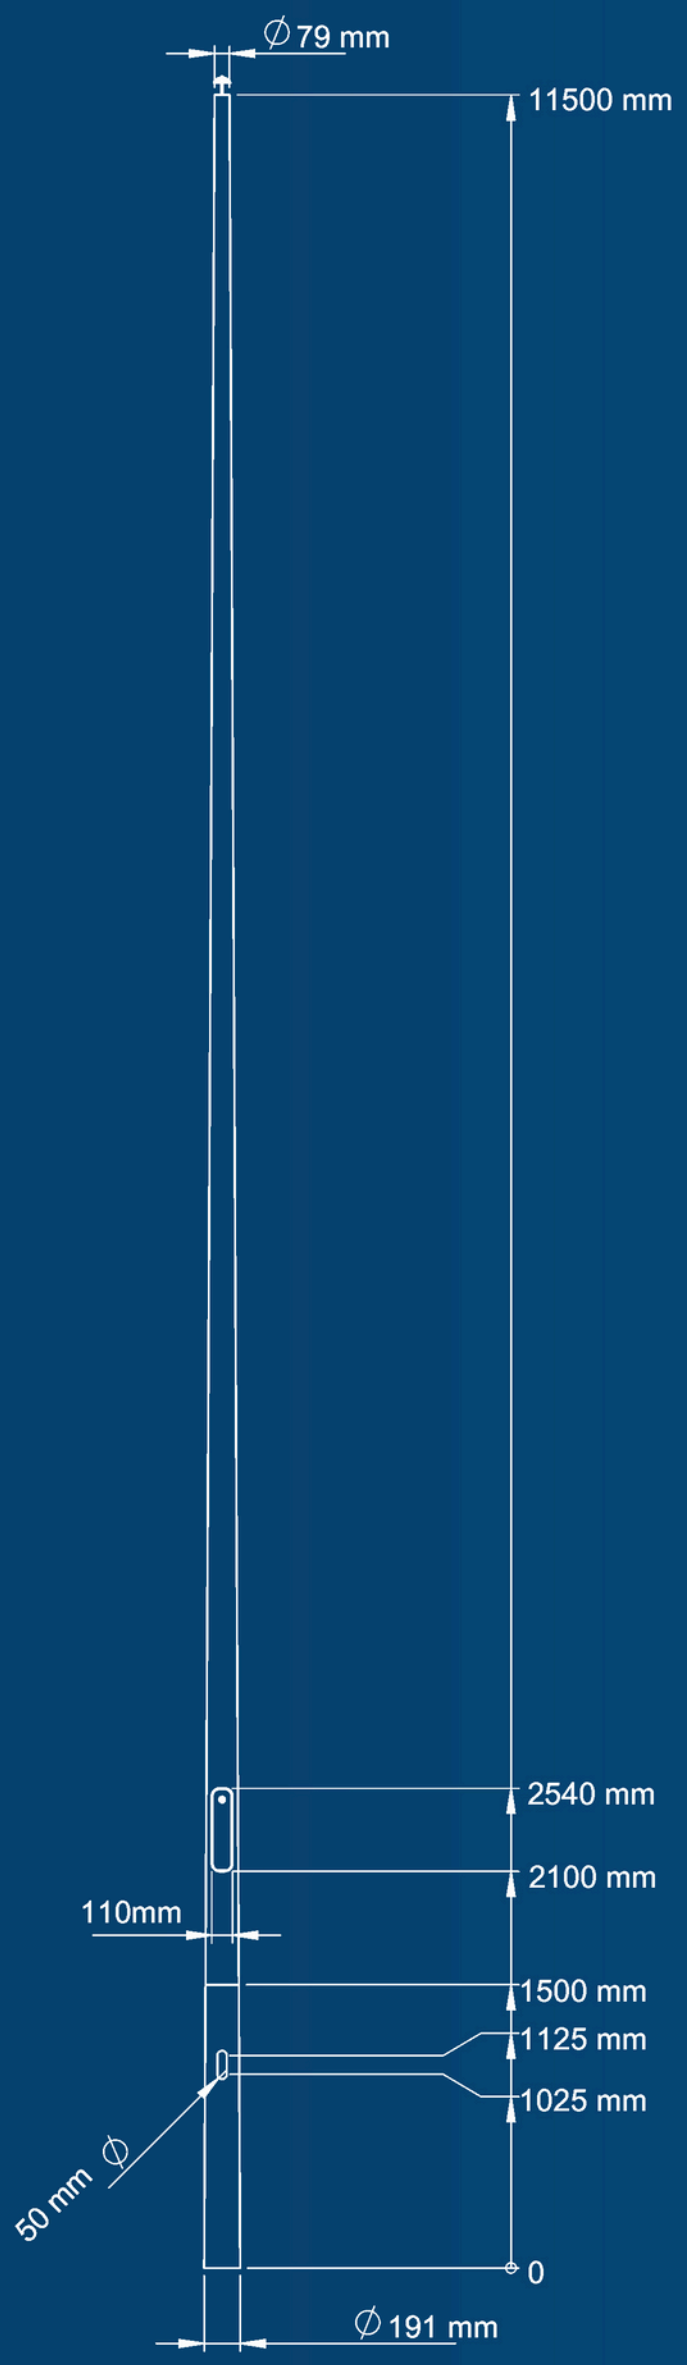

	NAAM	Surface Treatment :	TITEL:	LICHTMASTEN_SERIES_2025_V1	
DRAWN			NAAM:	LM_6M_60x156x7200x3_Rond_Asm	
CHKD		MATERIAAL:			
APPVD					
MFG		GEWICHT: 61.91 (kg)	SCHAAL: 1:30	PAGINA 2 VAN 2	A3

SECTIE B-B

SECTION A-A

	NAAM	Surface Treatment	TITEL:	LICHTMASTEN_SERIES_2025_V1	
DRAWN	Jack		NAAM:	LM_18M_100x357x20400x5_Octagon_Asm	
CHKD		MATERIAAL:			
APPVD					
MFG		GEWICHT: 574.65 (kg)	SCHAAL: 1:60	PAGINA 2 VAN 2	A3

SECTION A-A

	NAAM	Surface Treatment	TITEL	LICHTMASTEN_SERIES_2025_V1	
DRAWN	Jack		NAAM	LM_18M_100x357x20400x5_Rond_Asm	
CHKD		MATERIAAL			
APPVD					
MFG		GEWICHT: 589.73 (kg)	SCHAAL: 1:60	PAGINA 2 VAN 2	A3

SECTION H-H

	NAAM	Surface Treatment	TITEL:	LICHTMASTEN_SERIES_2025_V1	
DRAWN			NAAM:	LM_22M_100x417x24900x6_Octagon_Asm	
CHKD		MATERIAAL:			
APPVD					
MFG		GEWICHT: 974.58 (kg)	SCHAAL: 1:80	PAGINA 2 VAN 2	A3