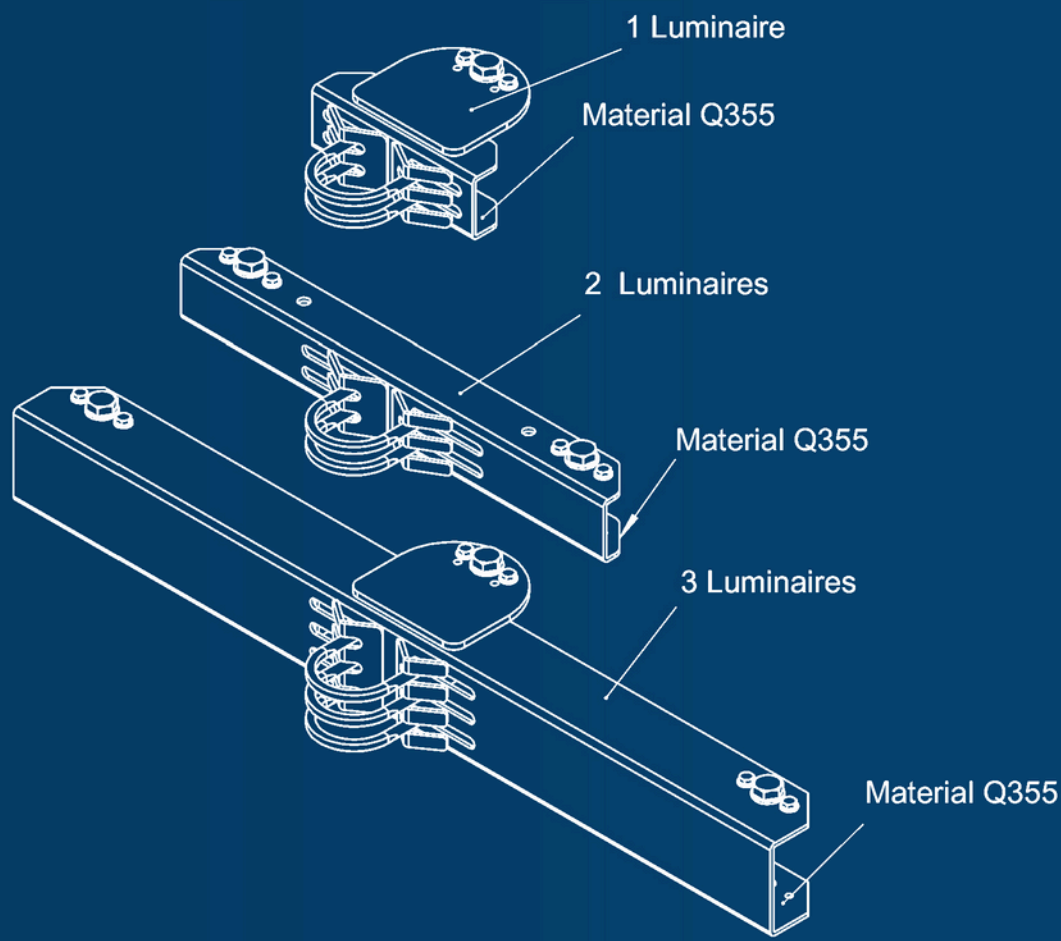

LI sports
LED lighting

***Lichtmast
Catalogus
2025***

LI sports
LED lighting

	NAAM	Surface Treatment :	TITEL	LICHTMASTEN_SERIES_2025_V1
DRAWN			NAAM:	COLLECTIE_COMPLEET
CHKD		MATERIAAL:		
APPVD			SCHAAL:	1:90
MFG	GEWICHT: 5502649.18 (G)		PAGINA	2 VAN 2
				A3