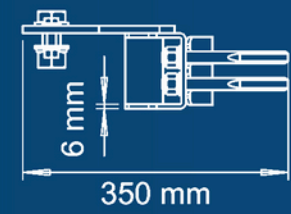

NAAM	Surface Treatment :	TITEL:	LICHTMASTEN_SERIES_2025_V1	
DRAWN			NAAM:	BEUGELS_SERIES_2025	
CHKD		MATERIAAL:			
APPVD					
MFG		GEWICHT: 47252.90 (G)	SCHAAL:1:10	PAGINA 1 VAN 1	A3