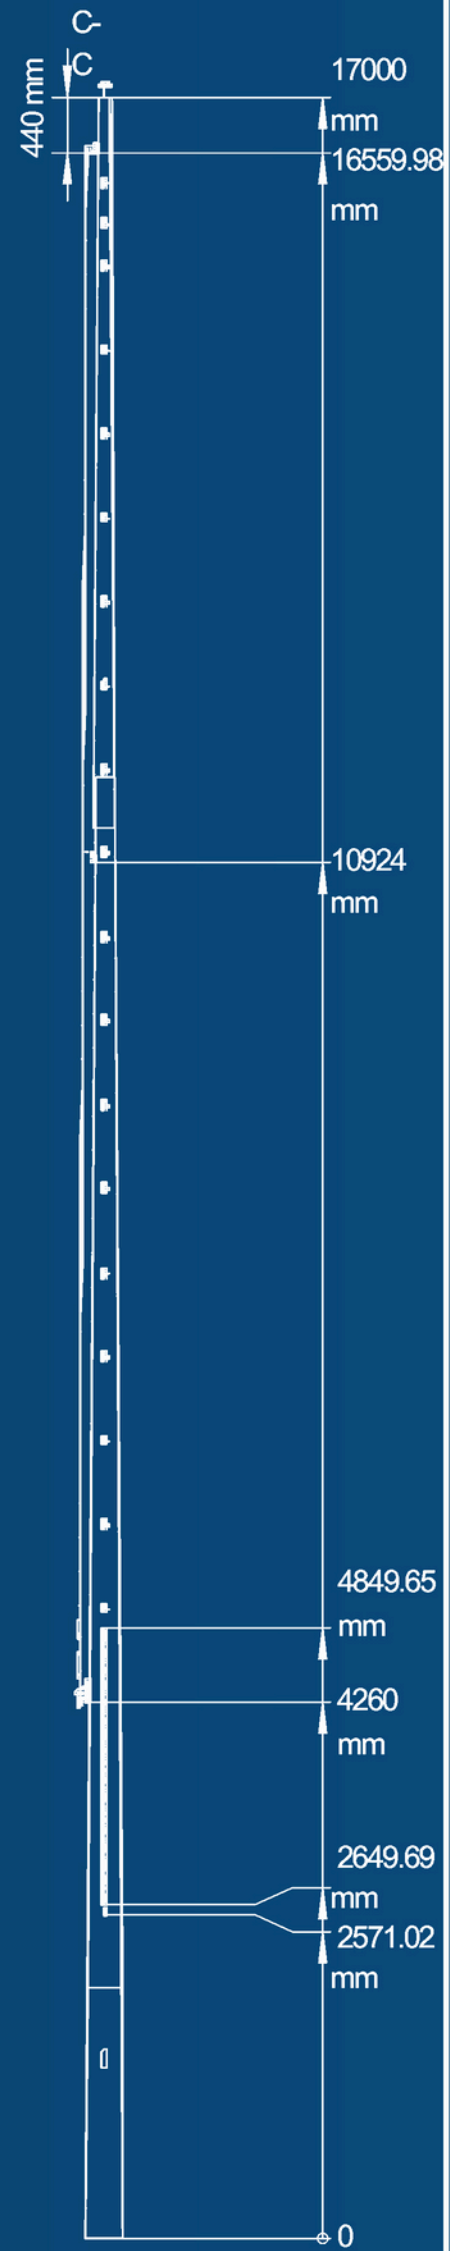

	NAAM	Surface Treatment :	TITEL:	LICHTMASTEN_SERIES_2025_V1	
DRAWN			NAAM:	LM_6M_60x156x7200x3_Rond_Asm	
CHKD		MATERIAAL:			
APPVD					
MFG		GEWICHT: 61.91 (kg)	SCHAAL: 1:30	PAGINA 2 VAN 2	A3

SECTIE B-B

SECTION A-A

	NAAM	Surface Treatment	TITEL:	LICHTMASTEN_SERIES_2025_V1	
DRAWN	Jack		NAAM:	LM_18M_100x357x20400x5_Octagon_Asm	
CHKD		MATERIAAL:			
APPVD					
MFG		GEWICHT: 574.65 (kg)	SCHAAL: 1:60	PAGINA 2 VAN 2	A3

SECTION A-A

	NAAM	Surface Treatment	TITEL	LICHTMASTEN_SERIES_2025_V1	
DRAWN	Jack		NAAM	LM_18M_100x357x20400x5_Rond_Asm	
CHKD		MATERIAAL			
APPVD					
MFG		GEWICHT: 589.73 (kg)	SCHAAL: 1:60	PAGINA 2 VAN 2	A3

SECTION H-H

	NAAM	Surface Treatment	TITEL:	LICHTMASTEN_SERIES_2025_V1	
DRAWN			NAAM:	LM_22M_100x417x24900x6_Octagon_Asm	
CHKD		MATERIAAL:			
APPVD					
MFG		GEWICHT: 974.58 (kg)	SCHAAL: 1:80	PAGINA 2 VAN 2	A3