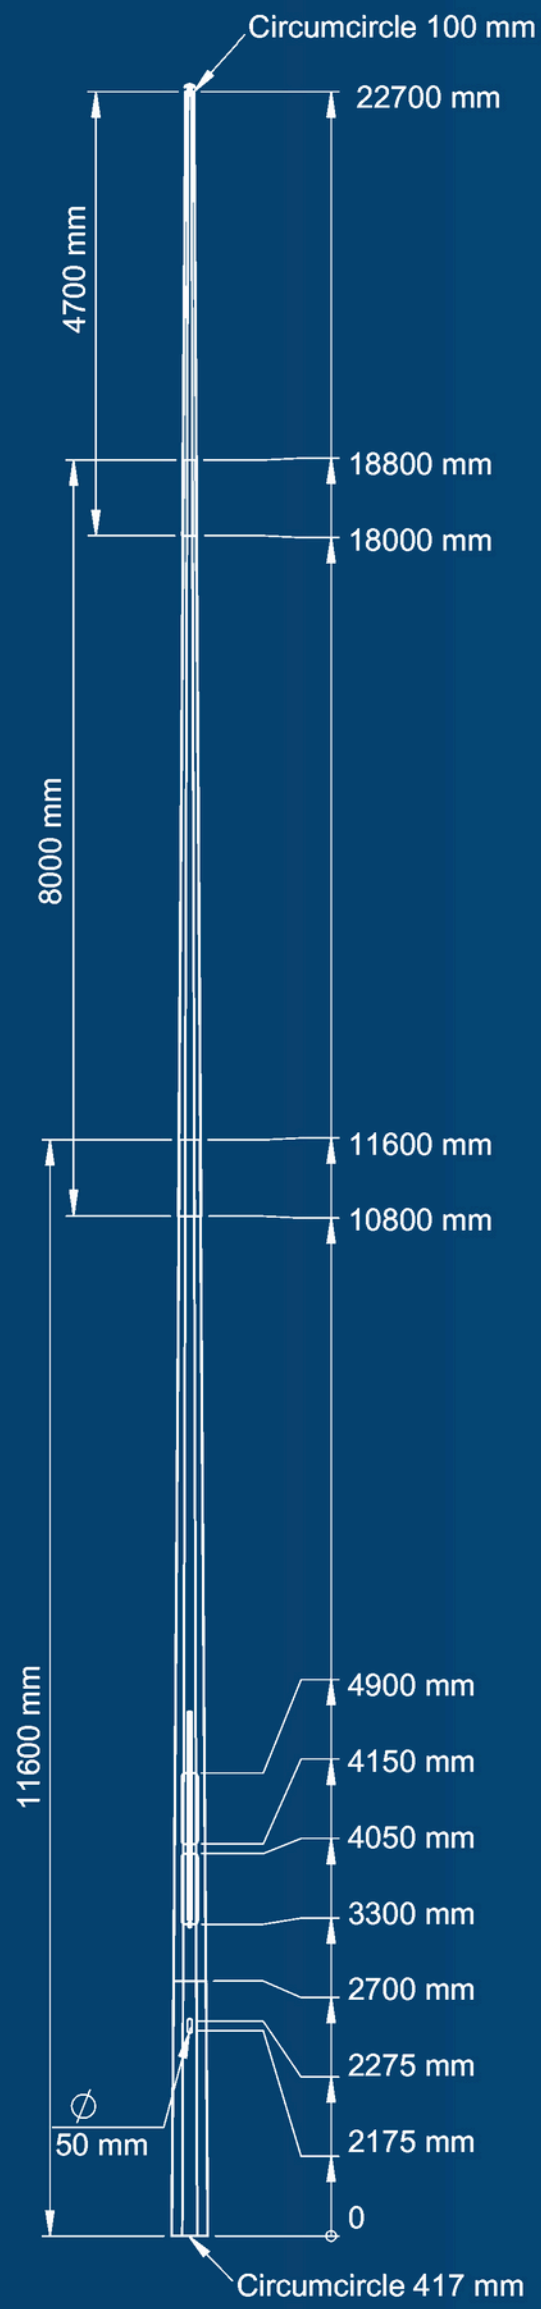

	NAAM	Surface Treatment :	TITEL:	LICHTMASTEN_SERIES_2025_V1	
DRAWN			NAAM:	LM_10M_79x191x11500x4_Rond_Asm	
CHKD		MATERIAAL:			
APPVD					
MFG		GEWICHT: 152.36 (kg)	SCHAAL: 1:40	PAGINA 2 van 2	A3

	NAAM	Surface Treatment :	TITEL:	LICHTMASTEN_SERIES_2025_V1
DRAWN		MATERIAAL:	NAAM:	LM_15M_100x297x17000x4_Octagon_Asm
CHKD				
APPVD				
MFG		GEWICHT: 340.04 (kg)	SCHAAL: 1:60	PAGINA 1 VAN 1

SECTION A-A

	NAAM	Surface Treatment	TITEL:	LICHTMASTEN_SERIES_2025_V1	
DRAWN	Jack		NAAM:	LM_18M_100x357x20400x5_Octagon_Asm	
CHKD		MATERIAAL:			
APPVD					
MFG		GEWICHT: 574.65 (kg)	SCHAAL: 1:60	PAGINA 2 VAN 2	A3

SECTION A-A

	NAAM	Surface Treatment	TITEL	LICHTMASTEN_SERIES_2025_V1	
DRAWN	Jack		NAAM	LM_18M_100x357x20400x5_Rond_Asm	
CHKD		MATERIAAL			
APPVD					
MFG		GEWICHT: 589.73 (kg)	SCHAAL: 1:60	PAGINA 2 VAN 2	A3

SECTION H-H

	NAAM	Surface Treatment	TITEL:	LICHTMASTEN_SERIES_2025_V1	
DRAWN			NAAM:	LM_22M_100x417x24900x6_Octagon_Asm	
CHKD		MATERIAAL:			
APPVD					
MFG		GEWICHT: 974.58 (kg)	SCHAAL: 1:80	PAGINA 2 VAN 2	A3