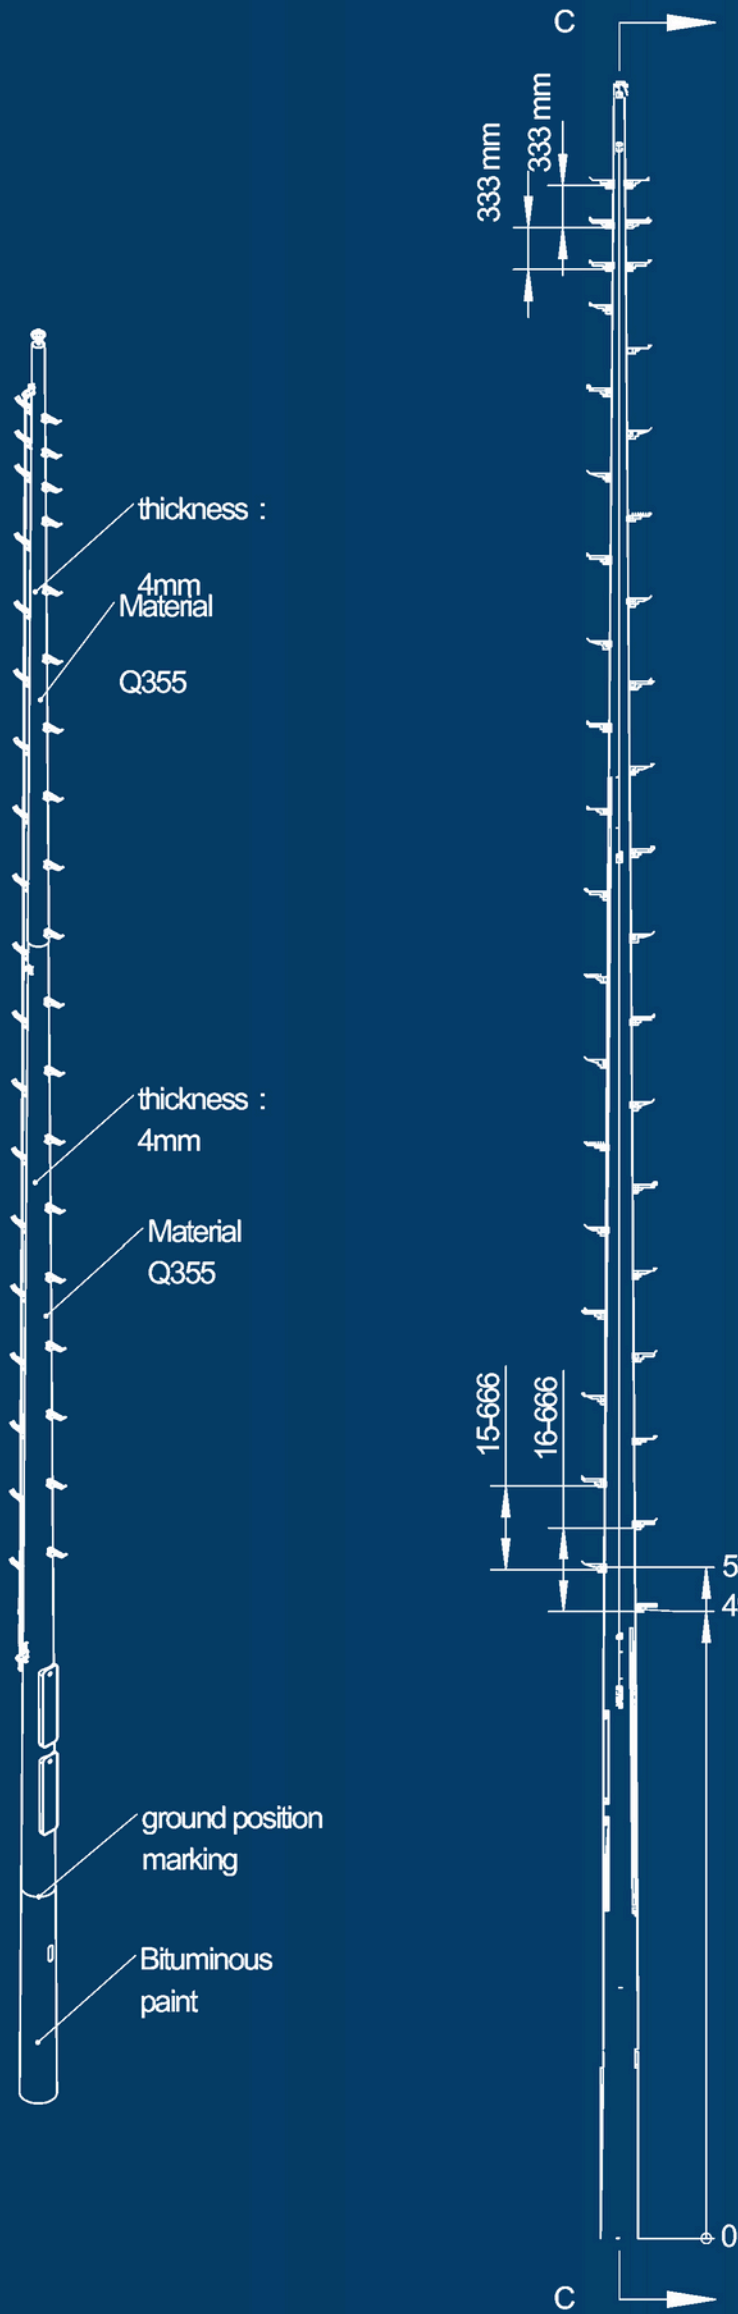

SECTION A-A

	NAAM	Surface Treatment	TITEL:	LICHTMASTEN_SERIES_2025_V1	
DRAWN	Jack		NAAM:	LM_18M_100x357x20400x5_Octagon_Asm	
CHKD		MATERIAAL:			
APPVD					
MFG		GEWICHT: 574.65 (kg)	SCHAAL: 1:60	PAGINA 2 VAN 2	A3

SECTION A-A

	NAAM	Surface Treatment	TITEL	LICHTMASTEN_SERIES_2025_V1	
DRAWN	Jack		NAAM	LM_18M_100x357x20400x5_Rond_Asm	
CHKD		MATERIAAL			
APPVD					
MFG		GEWICHT: 589.73 (kg)	SCHAAL: 1:60	PAGINA 2 VAN 2	A3

SECTION H-H

	NAAM	Surface Treatment	TITEL:	LICHTMASTEN_SERIES_2025_V1	
DRAWN			NAAM:	LM_22M_100x417x24900x6_Octagon_Asm	
CHKD		MATERIAAL:			
APPVD					
MFG		GEWICHT: 974.58 (kg)	SCHAAL: 1:80	PAGINA 2 VAN 2	A3

	NAAM	Surface Treatment :	TITEL:	LICHTMASTEN_SERIES_2025_V1	
DRAWN	Jack		NAAM:	LMS_18M_100x357x20400x5_Octagon_Asm	
CHKD		MATERIAAL:			
APPVD					
MFG		GEWICHT: 628.07 (kg)	SCHAAL: 1:70	PAGINA 2 VAN 2	A3