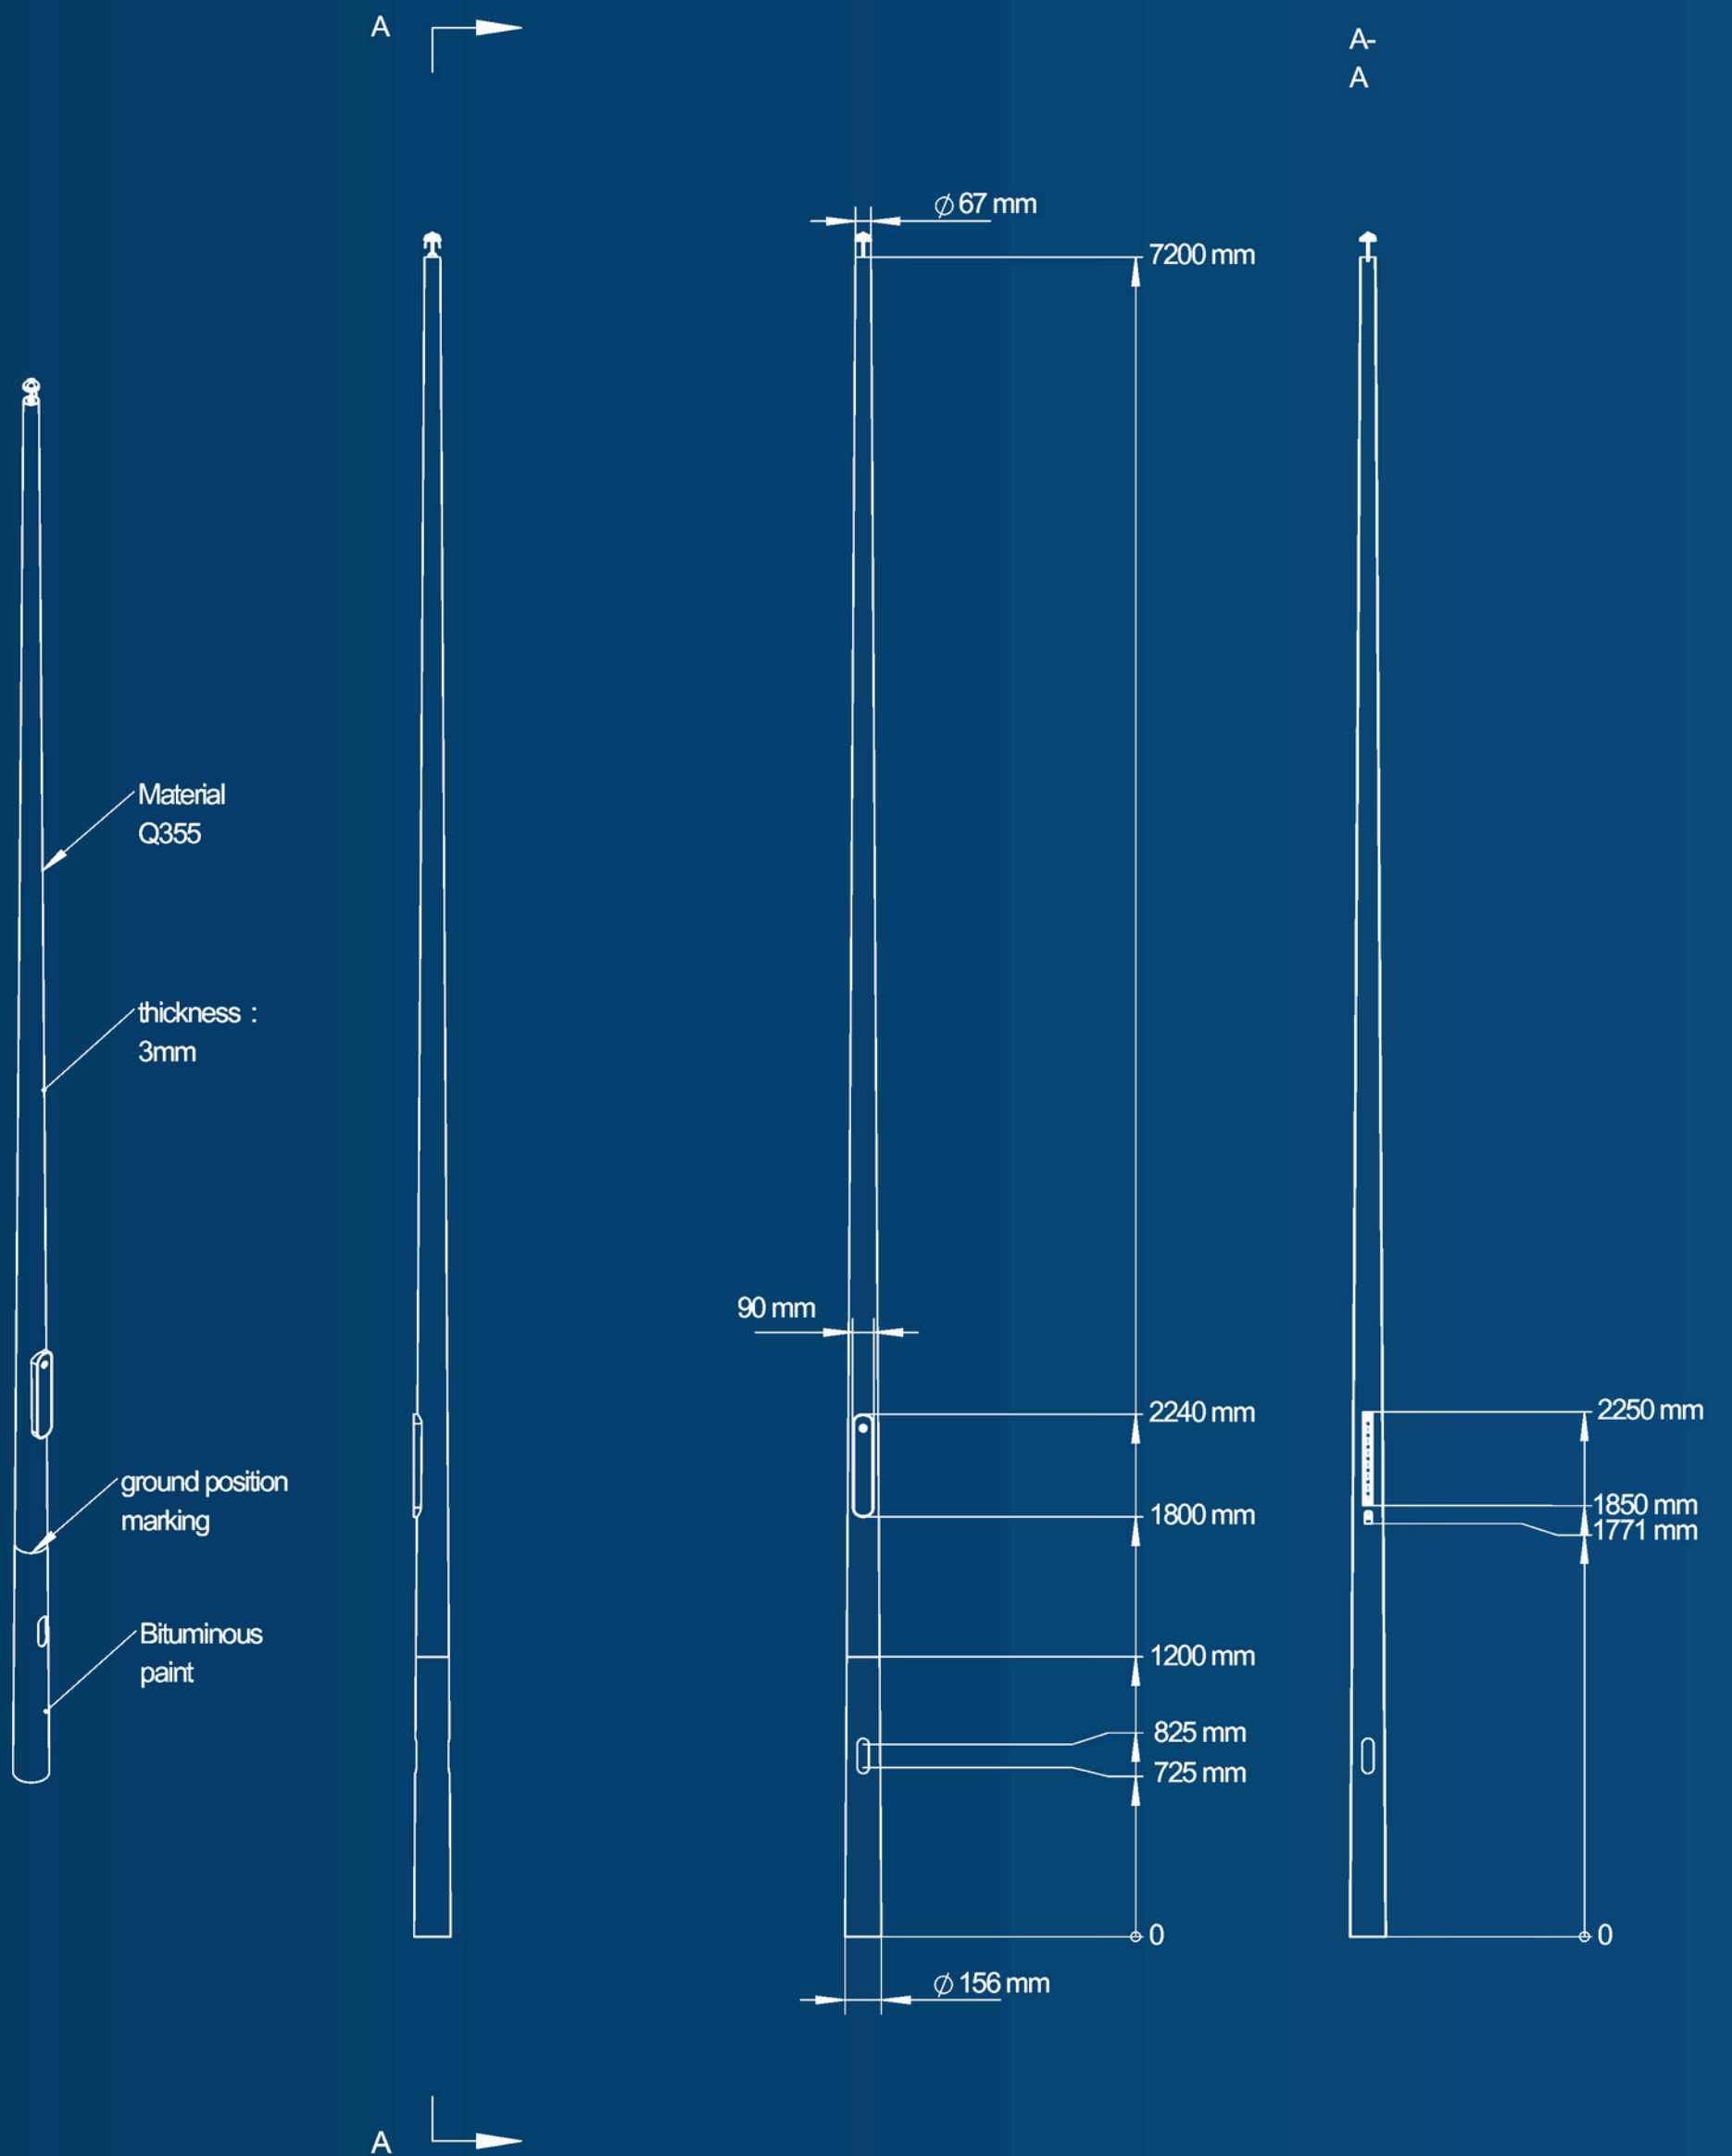

NAAM	Surface Treatment :	TITEL:	LICHTMASTEN_SERIES_2025_V1	
DRAWN			NAAM:	LM_6M_60x156x7200x3_Rond_Asm	
CHKD		MATERIAAL:			
APPVD					
MFG		GEWICHT: 61.91 (kg)	SCHAAL: 1:30	PAGINA 2 VAN 2	A3