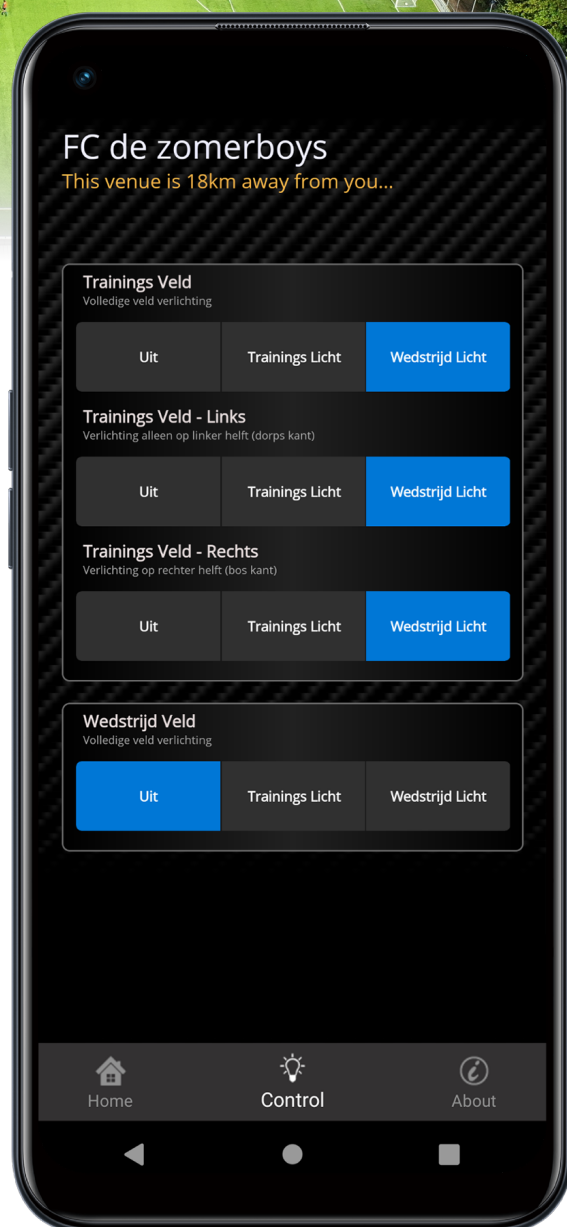

## Eenvoudig beheer via je apparaten

Met onze desktop- en mobiele applicatie kan je jouw armaturen op ieder moment en op afstand in- of uitschakelen. Wissel eenvoudig tussen wedstrijd- of trainingsstand, of kies ervoor om slechts een half veld te verlichten.

-  Bedien je armaturen op afstand
-  Dimfunctie voor efficiënt energiegebruik
-  Meerdere gebruikers per club mogelijk

## Hoe werkt het?

Het systeem bestaat uit een gateway en ontvangers. Om deze te laten werken heeft je club enkel een stabiele internetverbinding nodig.