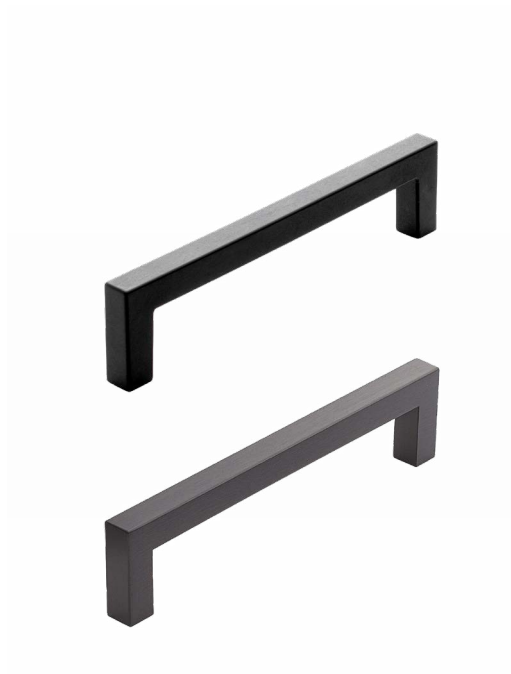

# HAND GREPEN

---

[WWW.KITCHENMAKEOVER.NL](http://WWW.KITCHENMAKEOVER.NL)

**GREEP ELLA** ■■■ Z7916

 Koper	<b>Boorafstand</b>	<b>Totale lengte</b>	<b>Prijs</b>
Koper	160 mm	176 mm	€ 7,30
Mat Messing	160 mm	176 mm	€ 7,30
Zwart	160 mm	176 mm	€ 6,90

## GREEP PINTA

|||| M7924

	Boorafstand	Totale lengte	Prijs
Zwart	128 mm	144 mm	€ 8,10
	192 mm	208 mm	€ 10,55
	256 mm	272 mm	€ 12,50
Walnoot	128 mm	144 mm	€ 9,00
	192 mm	208 mm	€ 12,00
	256 mm	272 mm	€ 14,50
Licht eiken	128 mm	144 mm	€ 8,10
	192 mm	208 mm	€ 10,50
	256 mm	272 mm	€ 12,50

## GREEP SQUARE III Z5103

	Boorafstand	Totale lengte	Prijs
Zwart	128 mm	138 mm	€ 6,90
	160 mm	170 mm	€ 10,10
	224 mm	234 mm	€ 13,30
	320 mm	330 mm	€ 14,30
	448 mm	458 mm	€ 21,80
RVS look	96 mm	106 mm	€ 5,20
	128 mm	138 mm	€ 6,30
	160 mm	170 mm	€ 9,20
	192 mm	202 mm	€ 9,50
	224 mm	234 mm	€ 12,00
	320 mm	330 mm	€ 12,90
	448 mm	458 mm	€ 19,80