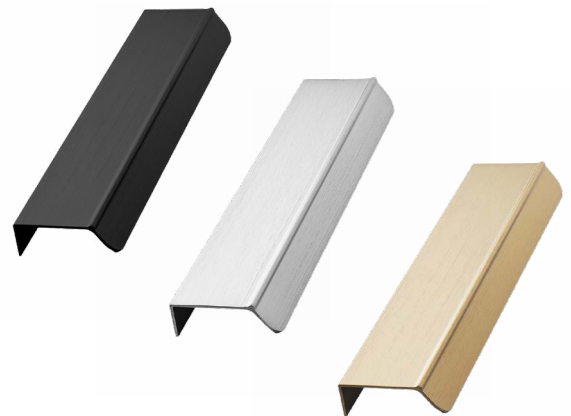

GREEP ACCENT W7958

	Boorafstand	Totale lengte	Prijs
Mat Zwart	32 mm	50 mm	€ 4,30
	160 mm	200 mm	€ 6,20
RVS Look	32 mm	50 mm	€ 4,30
	160 mm	200 mm	€ 6,20
Messing Geborsteld	32 mm	50 mm	€ 4,30
	160 mm	200 mm	€ 6,20