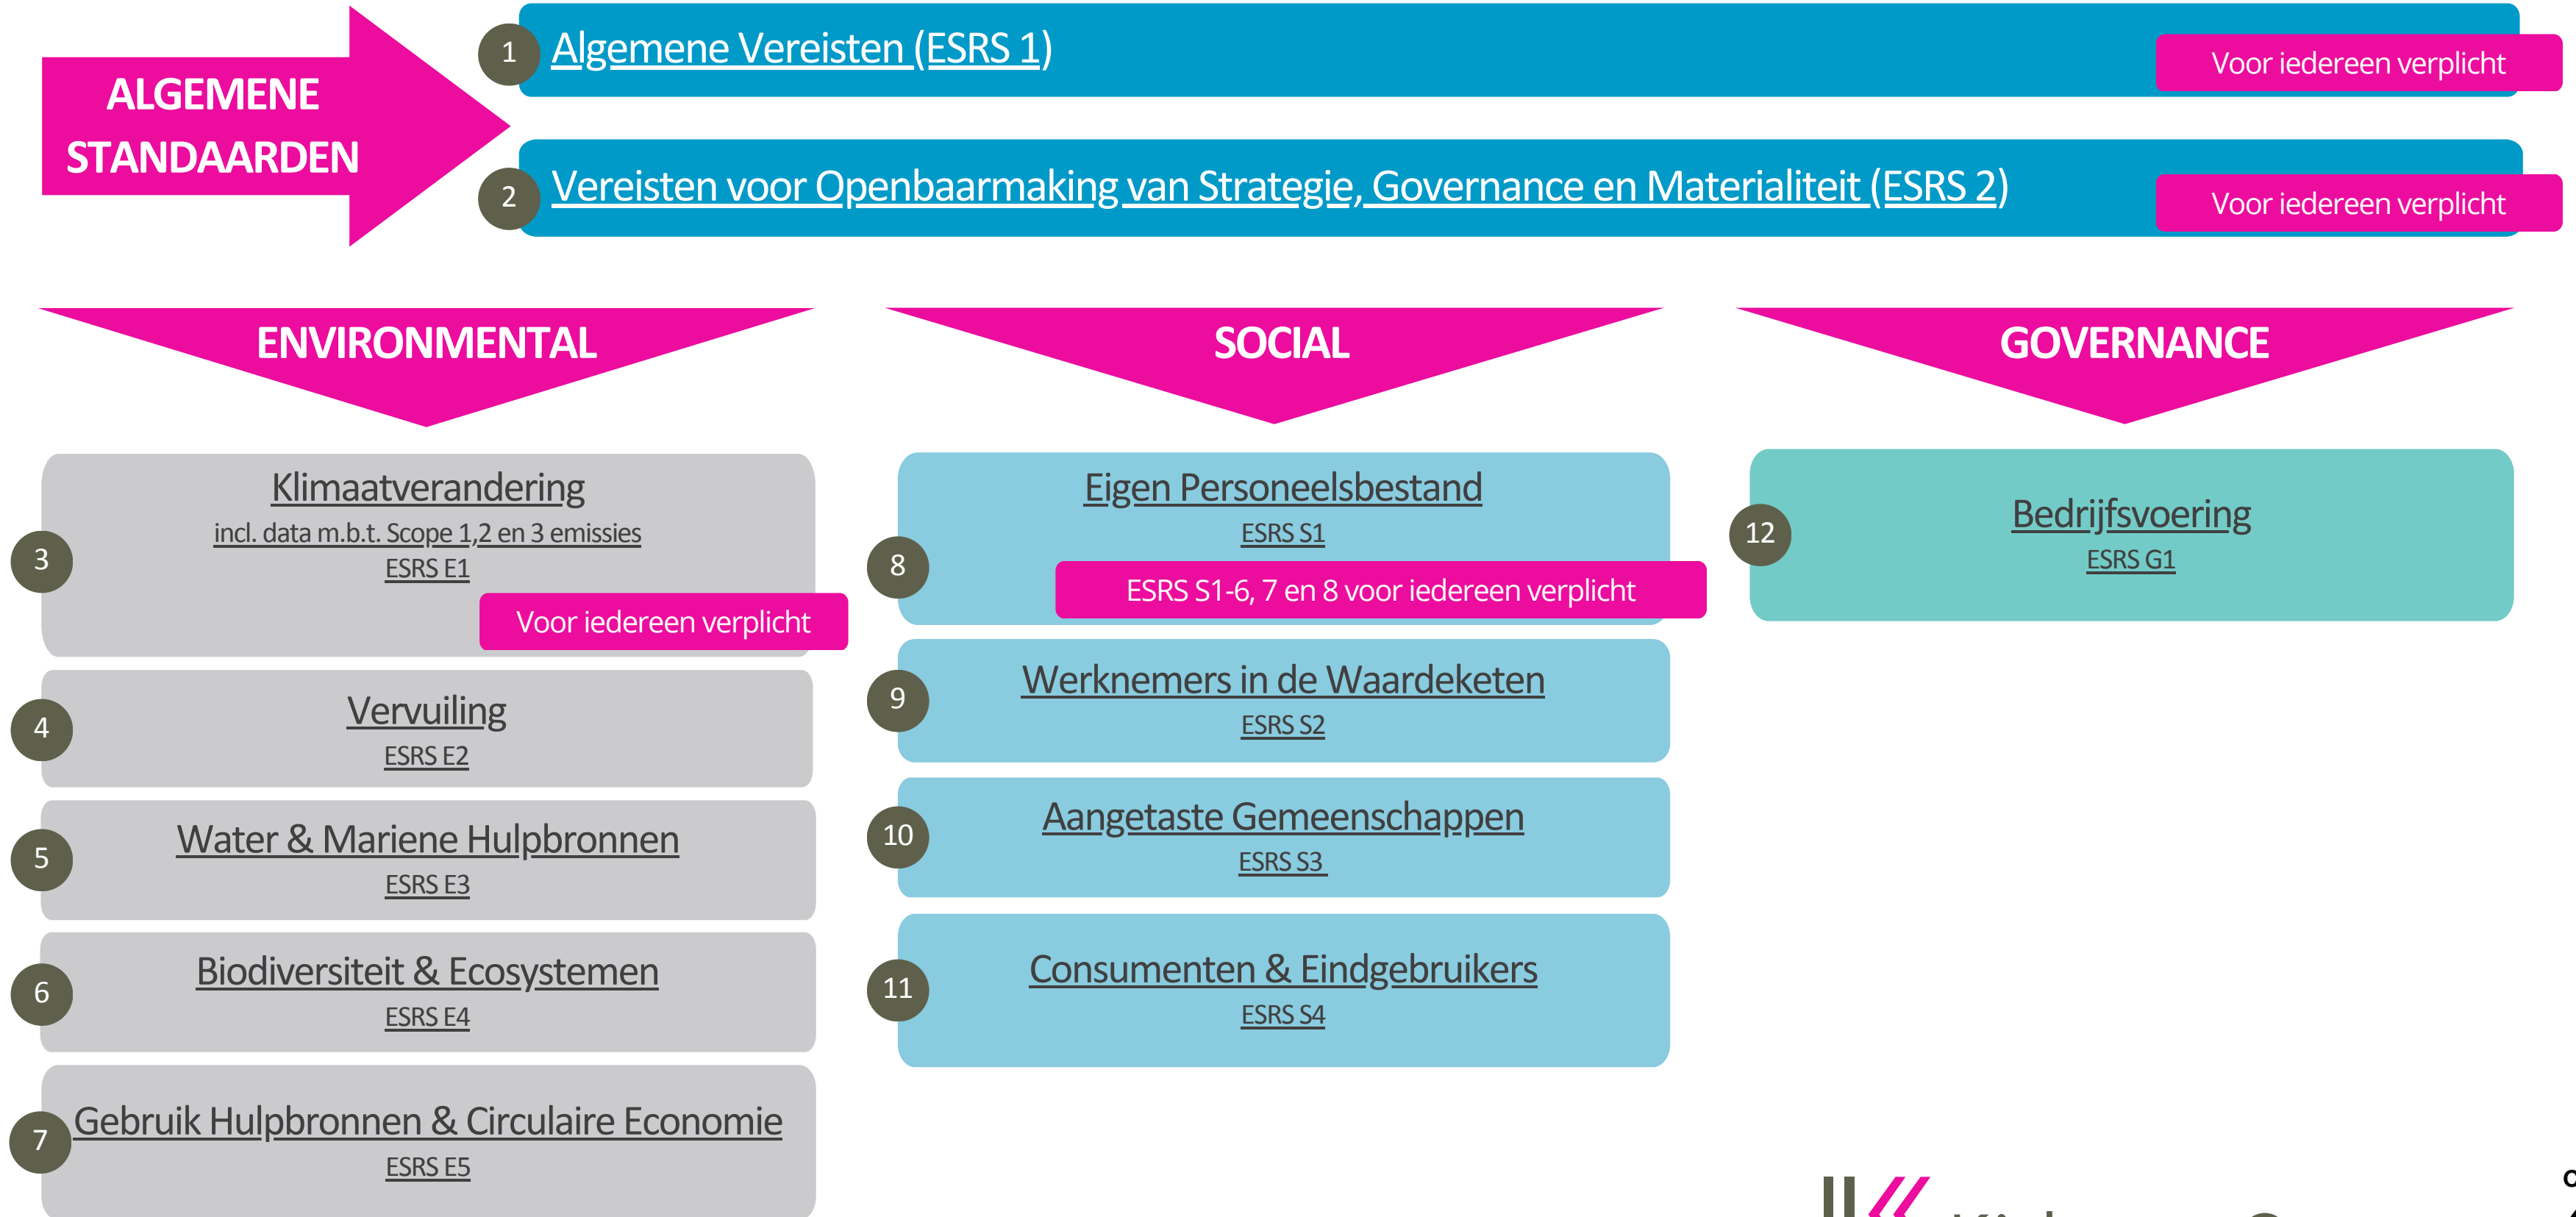

# DE 12 CSRD-THEMA'S

met de bijbehorende ESRS\*

\* Al deze documenten zijn opgesteld door EFRAG en hebben nog de status "draft". Naar verwachting zal de Europese commissie deze standaarden medio 2023 aannemen/definitief maken. Bron: <https://www.efrag.org/lab6>