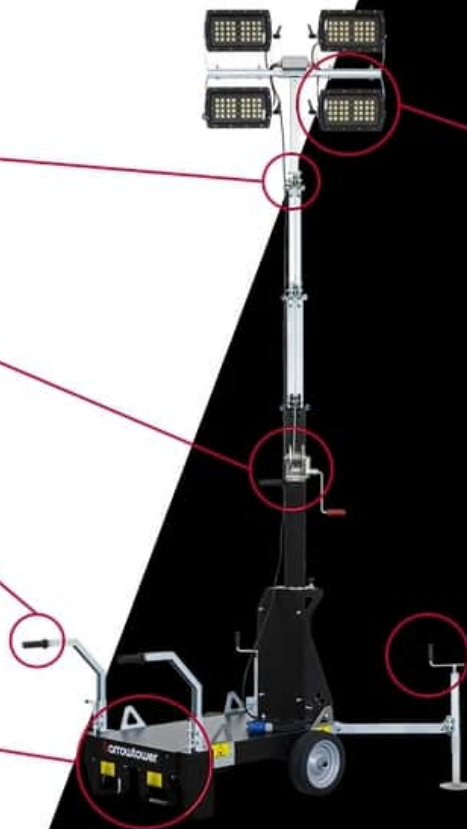

Shield 4x100W LED | 5.5m

De Italtower Shield lichtmast is een van onze bestsellers en biedt cruciale verlichting in noodsituaties. Deze compacte, veilige en gebruiksvriendelijke lichtmast van 5,5 meter is ideaal voor bouwlocaties, evenementen en openbare demonstraties. Dankzij heftruckpockets en een handmatig hefsysteem is de lichtmast eenvoudig te verplaatsen en binnen enkele minuten gebruiksklaar. De SHIELD-lichtmast is voorzien van een AGM-accupakket (handig als de stroom uitvalt) en heeft een ruimtebesparende afmeting van 110x110 cm. Hij heeft geïntegreerde nissen voor het opslaan van medische benodigdheden en is ideaal voor evenementen, bouw, infra of verhuur toepassingen.

Evenementen
Eenvoudig in gebruik,
geen CO²
uitstoot, geen geluid

Verhuur
Overal inzetbaar, makkelijk
te verplaatsen, geen CO²
uitstoot

Bouw
Eenvoudig verplaatsbaar. Aan te
sluiten op generator of
netstroom.

LICHTOPPERVLAKKE

KOSTENBESPARING

FOOTPRINT

24x

13,5 m

35x

12 m

MAST
Handmatige bediening
Hoogte tot maar liefst 5,5 meter

ROTATIE
Roteerbaar tot 350°

HANDGREPEN
Ergonomische handgrepen

PLATFORM
Ruimte voor een 6 Kva generator
Voorzien van heftruckpockets

LED-LAMPEN
Hoogwaardige IP67 LED-lampen
Aluminium behuizing
Levensduur 85.000 uur

STABILISATOREN
2 hoogwaardige stabilisatoren