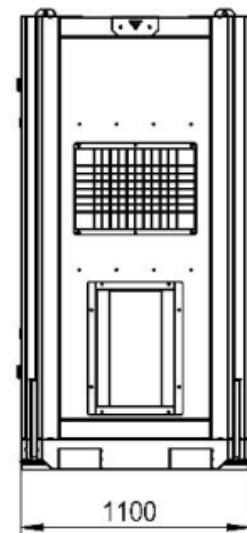

Type	Lumen	Nr. Schijnwerper	Verlicht gebied	
4x100 W LED-koplampen	LED	100W	4	3000