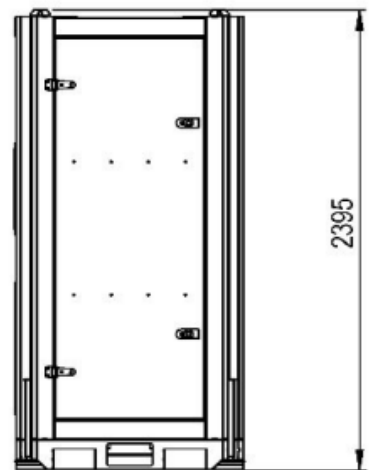

Type	Lumen	Nr. Schijnwerper	Verlicht gebied	
4x100 W LED-koplampen	LED	100W	4	3000