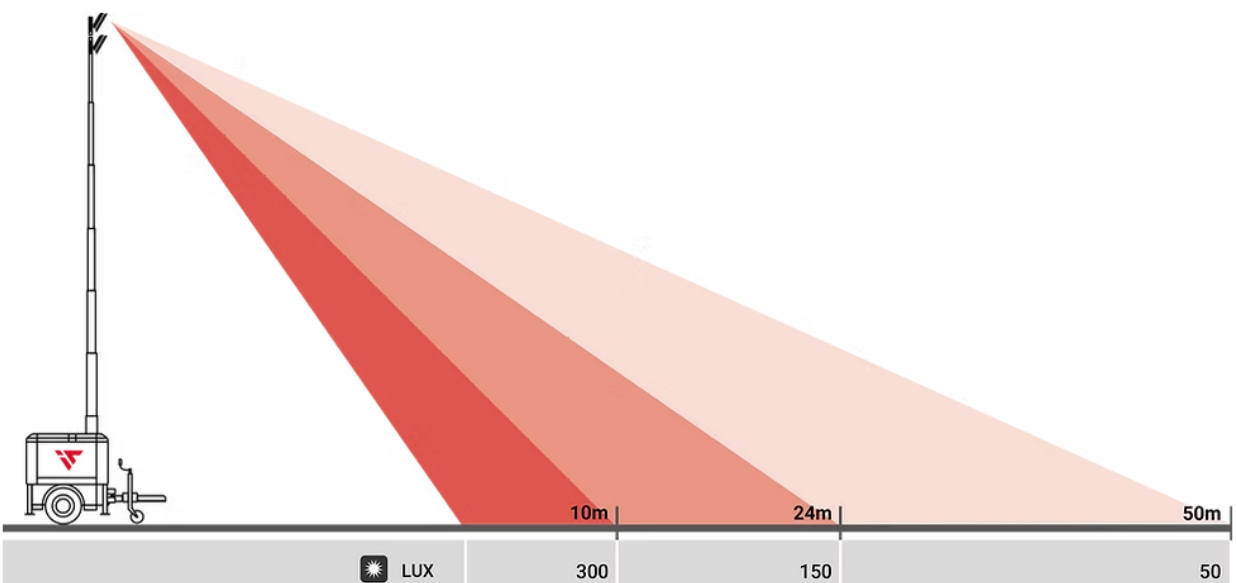

ITALTOWER®

HEAVY DUTY LIGHTING TOWERS

SHIELD
4x100W LED | 5.5m

Shield 4x100W LED | 5.5m

De Italtower Shield lichtmast is een van onze bestsellers en biedt cruciale verlichting in noodsituaties. Deze compacte, veilige en gebruiksvriendelijke lichtmast van 5,5 meter is ideaal voor bouwlocaties, evenementen en openbare demonstraties. Dankzij heftruckpockets en een handmatig hefsysteem is de lichtmast eenvoudig te verplaatsen en binnen enkele minuten gebruiksklaar. De SHIELD-lichtmast is voorzien van een AGM-accupakket (handig als de stroom uitvalt) en heeft een ruimtebesparende afmeting van 110x110 cm. Hij heeft geïntegreerde nissen voor het opslaan van medische benodigdheden en is ideaal voor evenementen, bouw, infra of verhuur toepassingen.

LICHTOPPERVLAKKE

KOSTENBESPARING

FOOTPRINT

24x

13,5 m

35x

12 m

MAST
Handmatige bediening
Hoogte tot maar liefst 5,5 meter

Mast

Hoogte	5,5 meter
Bediening	Handbediend
Windsnelheid	80 km/u

Omkastig

Stabilisatoren	4
Conservering	Poedercoating
Gewicht	550 kg.

Afmetingen

Afmeting ingeschoven LxBxH	1100x1100 x2395 cm.
Afmeting uitgeschoven LxBxH	1100x1100 x5500 cm.

Overige

Geluidsniveau	0 dB
Gebruikstemperatuur	-30 / + 50° Celcius

Type	Lumen	Nr. Schijnwerper	Verlicht gebied	
4x100 W LED-koplampen	LED	100W	4	3000

ITALTOWER®
HEAVY DUTY LIGHTING TOWERS

**Italtower Benelux
Schaapherdereweg 3d
2988 CK Ridderkerk
T: +31 (0) 180 418 113
E: info@diaber.com
W: www.diaber.nl**