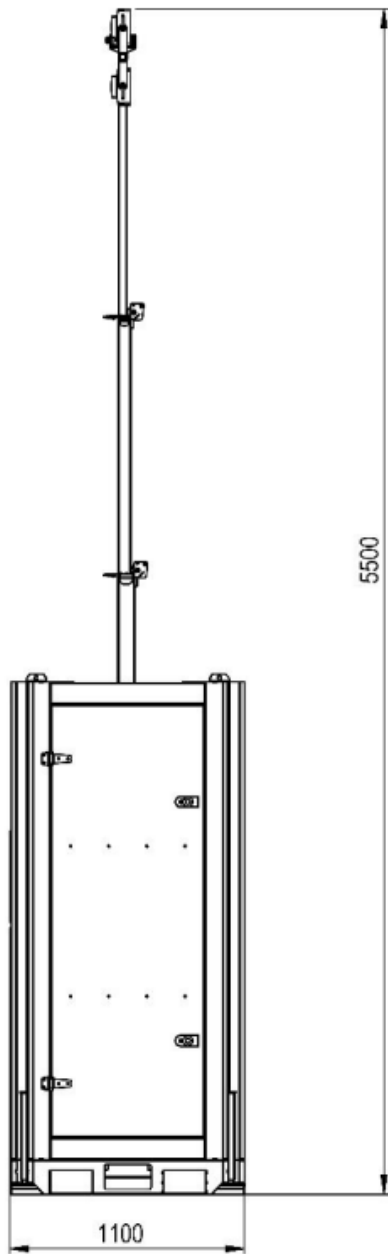

Type	Lumen	Nr. Schijnwerper	Verlicht gebied	
4x100 W LED-koplampen	LED	100W	4	3000