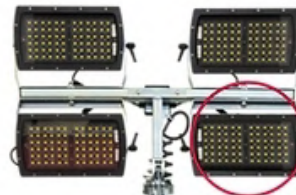

Urano 4x320W LED | 7m

Zoekt u een mobiele lichtmast, en wilt u gebruik maken van uw huidige generator? Dan is de Urano de beste optie.

Op de Urano kan eenvoudig een generator tot 20 Kva geplaatst worden. De stroom kan eenvoudig aangesloten worden op de 7 meter hoge mast.

Met 4x 320 Wat LED-lampen heeft u een lichtoppervlakte van maar liefst 4300 m²

Evenementen

Eenvoudig in gebruik, geen CO² uitstoot, geen geluid

Verhuur

Overall inzetbaar, verrijdbaar, geen CO² uitstoot

Bouw

Eenvoudig verplaatsbaar. Aan te sluiten op generator of netstroom.

LICHTOPPERVLAKE

KOSTENBESPARING

FOOTPRINT

12x

13,5 m

10x

12 m

LED-LAMPEN

Hoogwaardige LED-lampen
Robuuste aluminium behuizing
Levensduur 85.000 uur

BEDIENING

Handmatige bediening
Gegalvaniseerde mast 7 meter

GENERATOR

Generator tot 20 Kva
Afmetingen 720 x 1600 mm.

ROTATIE

Mastrotatie 350°

TRAILER

Slow-trailer voor terreinen

STABILISATOREN

4 hoogwaardige stabilisatoren