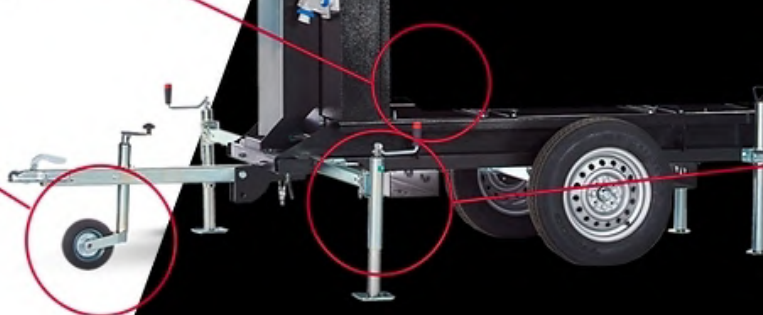

STABILISATOREN

4 hoogwaardige stabilisatoren