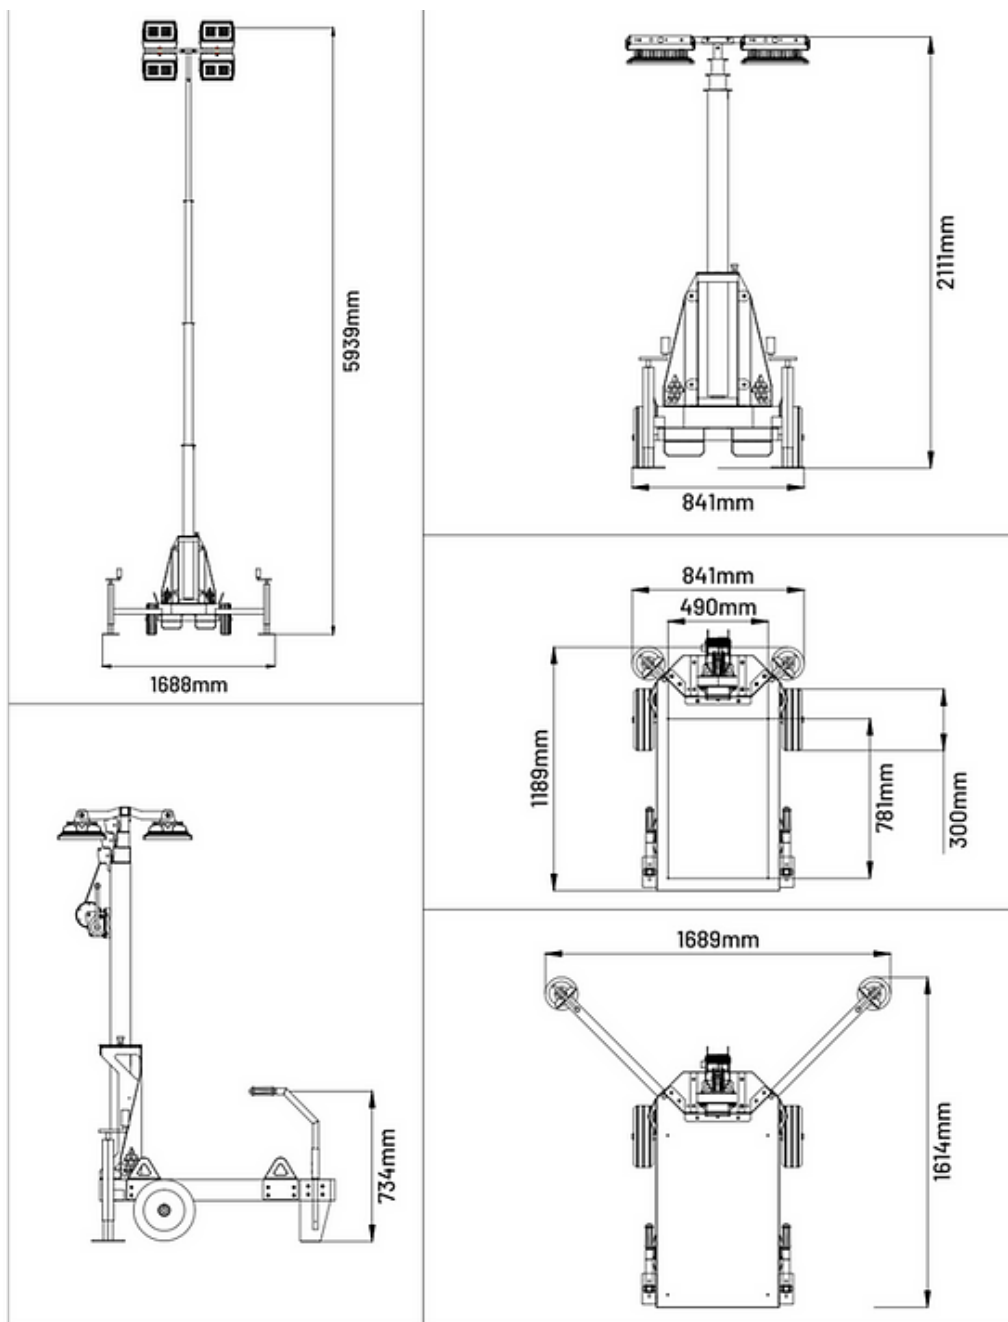

LICHTOPPERVLAK

KOSTENBESPARING

FOOTPRINT

42x

13,5 m

38x

12 m

LED-LIGHTS

WIELEN

Robuuste en brede wielen
Eenvoudige verplaatsing

Verlichting

Lampen	4x 160 Watt LED
Lumen	81.400 lumen
Verlichte oppervlakte	2800 m ²

Elektra

Energieverbruik	0,64 Kw
Frequentie	50 Hz
Voltage	230 Volt
Stekkers	CEE

Mast

Hoogte	7 meter
Bediening	Handbediend
Rotatie	359°
Windsnelheid	100 km/u

Omkastig

Stabilisatoren	4 (opklapbaar)
Conservering	Poedercoating
Gewicht	230 kg.

Afmetingen

Afmeting ingeschoven LxBxH	80 x 93 x 235 cm.
Afmeting uitgeschoven LxBxH	1688 x 1688 x 7000 cm.

Overige

Geluidsniveau	0 dB
Gebruikstemperatuur	-30 / + 50° Celcius
Standaard opties	Doorlinkbaar Dag/ nachtsensor Mast-val-beveiliging

Verlichte oppervlakte: 2800 m²

ITALTOWER®

HEAVY DUTY LIGHTING TOWERS

**Italtower Benelux
1 Februariweg 1
4794 SM Heijningen
T: +31 (0) 180 418 113
E: info@diaber.com
W: www.diaber.nl**