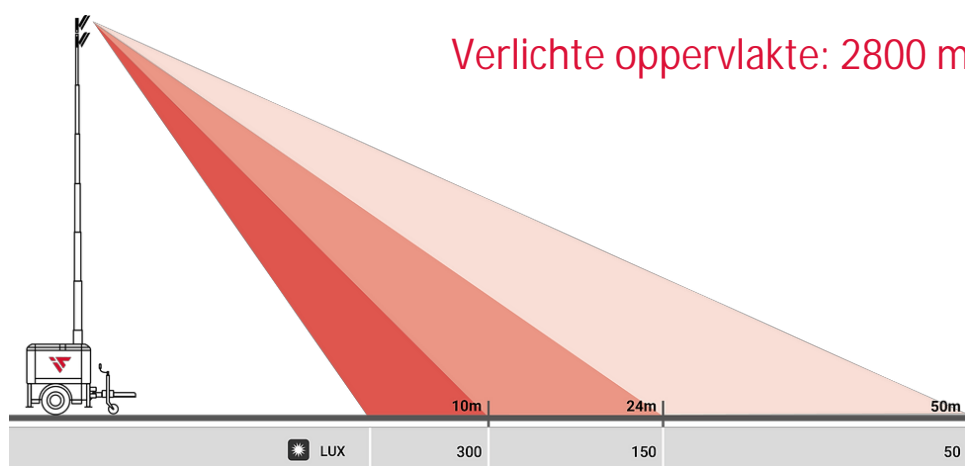

WIELEN

Robuuste en brede wielen
Eenvoudige verplaatsing

Verlichting

Lampen	4x 160 Watt LED
Lumen	81.400 lumen
Verlichte oppervlakte	2800 m ²

Elektra

Energieverbruik	0,64 Kw
Frequentie	50 Hz
Voltage	230 Volt
Stekkers	CEE

Mast

Hoogte	7 meter
Bediening	Handbediend
Rotatie	359°
Windsnelheid	100 km/u

Omkastig

Stabilisatoren	4 (opklapbaar)
Conservering	Poedercoating
Gewicht	230 kg.

Afmetingen

Afmeting ingeschoven LxBxH	80 x 93 x 235 cm.
Afmeting uitgeschoven LxBxH	1688 x 1688 x 7000 cm.

Overige

Geluidsniveau	0 dB
Gebruikstemperatuur	-30 / + 50° Celcius
Standaard opties	Doorlinkbaar Dag/ nachtsensor Mast-val-beveiliging

Verlichte oppervlakte: 2800 m²

ITALTOWER®

HEAVY DUTY LIGHTING TOWERS

**Italtower Benelux
1 Februariweg 1
4794 SM Heijningen
T: +31 (0) 180 418 113
E: info@diaber.com
W: www.diaber.nl**