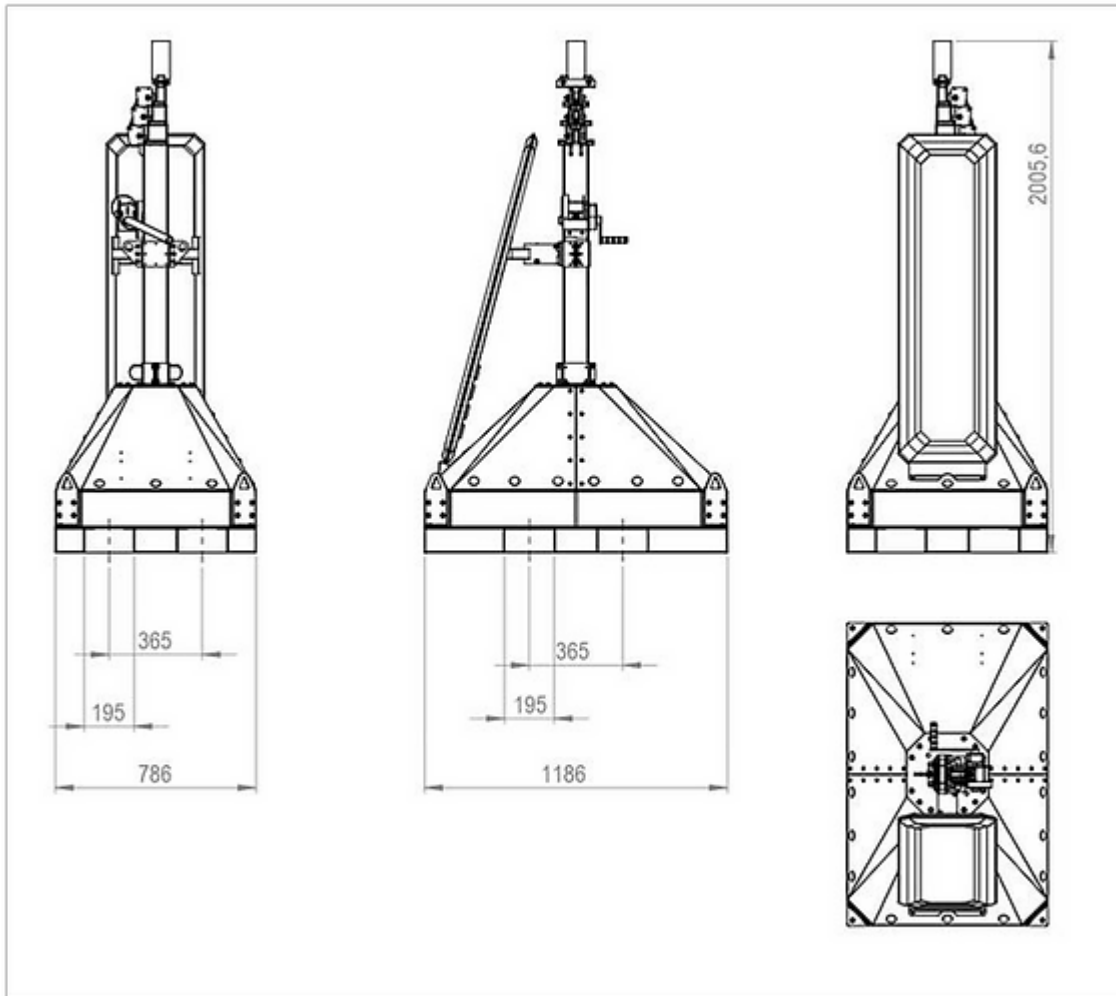

Verzinkter Mast 5,5 Meter.

Sicherheit

Mastabsturzversicherung

Gehäuse

Stabiles Gehäuse mit beidseitigen Stapeltaschen.

Erleuchtung

Hochwertige LED-Lampen IP65

Verschiebung

Modusanzeige	M1: rot M2: grün M3: orange
--------------	-----------------------------------

PIR	120° bis 5 meter
Abstand zwischen Lichtmasten	28 meter

Abmessungen

Zurückgezogen	1200 x 800 x 1860 mm.
Erweitert	1200 x 800 x 5500 mm.
Gewicht	260 kg.