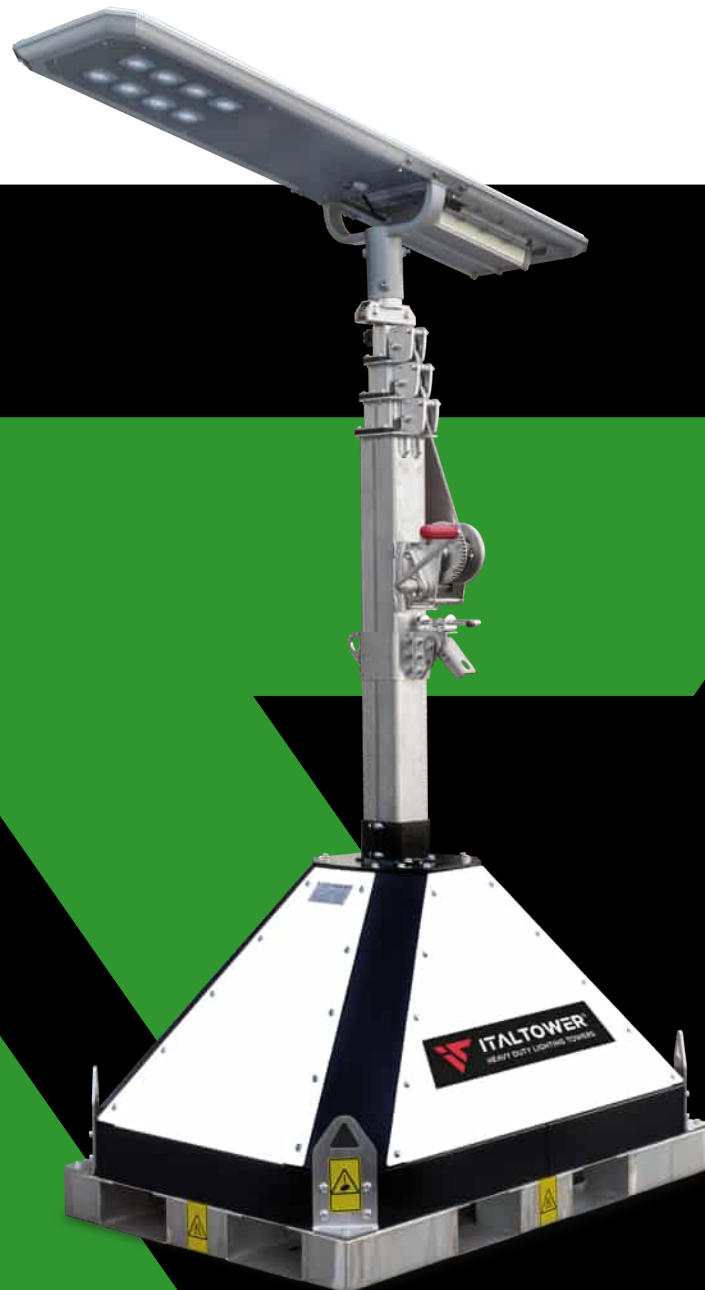

ITALTOWER®

HEAVY DUTY LIGHTING TOWERS

Street Solar

6000 lumen LED | 5.5m

LOW EMISSIONS LIGHTING TOWERS

Street Solar 6000 lumen LED | 5.5m

Der Street Solar ist einfach zu bedienen und multifunktional. Dieser autonome Lichtmast eignet sich ideal als Orientierungsbeleuchtung für Radwege, Parkplätze, Veranstaltungen und Baustellen. Das leistungsstarke 60-W-Solarpanel lädt den Lithium-Akku in 7 Stunden auf. Der PIR-Sensor ermöglicht es, dass die Beleuchtung nur bei Bewegung eingeschaltet wird. Dieser robuste Mast ist überall einsetzbar.

LEICHTE OBERFLÄCHE KOSTENSTENEINSPARUNGEN FUSSABDRUCK

27x

13,5 m

25x

12 m

Batterie

Der Lithium-Akku wird in 7 Stunden aufgeladen. 3 Farben zeigen den Akkustatus an.

Heben

Verzinkter Mast 5,5 Meter.

Sicherheit

Mastabsturzversicherung

Gehäuse

Stabiles Gehäuse mit beidseitigen Stapeltaschen.

Erleuchtung

Hochwertige LED-Lampen IP65

Verschiebung

Ausgestattet mit einer zentralen Hebeöse

Augen heben

4 Hebeösen für einfaches Bewegen

Erleichterung

Typ	LED (Osram)
Lumen	6000
Farbe	5700K Ra 70+
Effizienz	190 lumen/ W
IP/IK klasse	IP65 / IK10
Beleuchtete Oberfläche	450 m ²