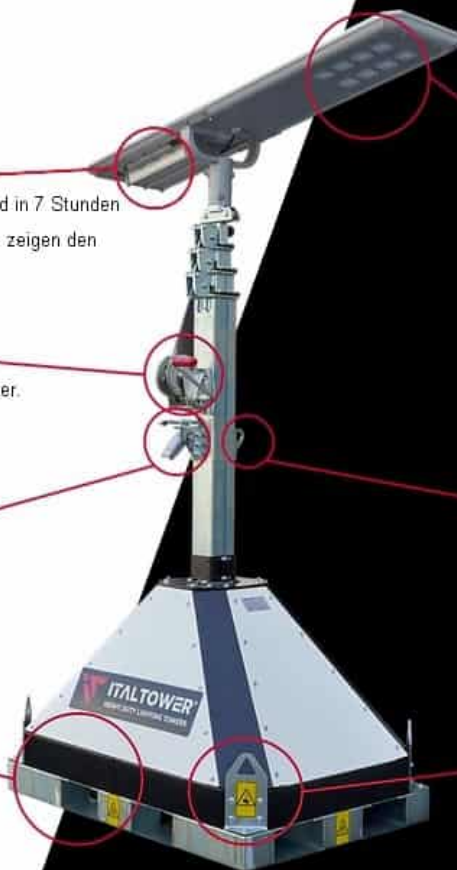

Verzinkter Mast 5,5 Meter.

Sicherheit

Mastabsturzversicherung

Gehäuse

Stabiles Gehäuse mit beidseitigen Stapeltaschen.

Erleuchtung

Hochwertige LED-Lampen IP65

Verschiebung

Ausgestattet mit einer zentralen Hebeöse

Augen heben

4 Hebeösen für einfaches Bewegen

Erleichterung

Typ	LED (Osram)
Lumen	6000
Farbe	5700K Ra 70+
Effizienz	190 lumen/ W
IP/IK klasse	IP65 / IK10
Beleuchtete Oberfläche	450 m ²