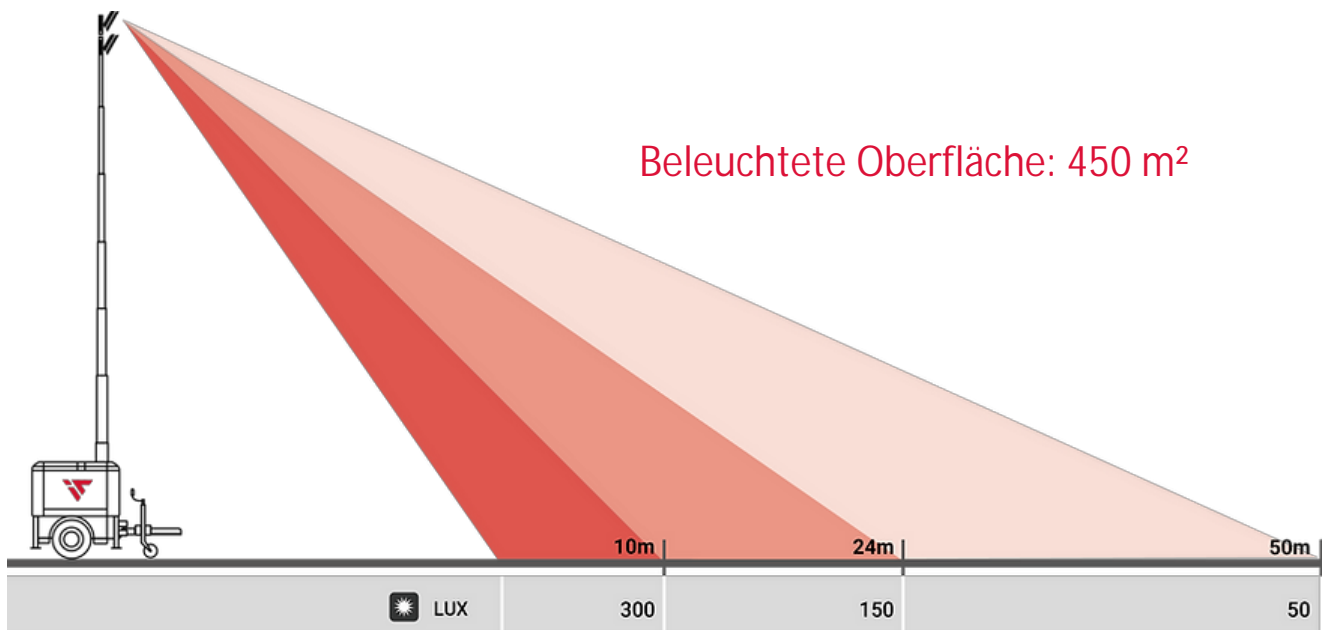

Prestaties

Beleuchtung bei wenig Sonne	> 10 zu dämmern
Betrieb	Ein/Aus-Taste
Leistung	<u>M1</u> 30% Beleuchtung + PIR Sonnenaufgang <u>M2</u> Stunden 100 % + 5 Stunden 25 % PIR 100 % + 70 % bis Sonnenuntergang <u>M3</u> 70% konstante bis Sonnenaufgang

Modusanzeige	M1: rot M2: grün M3: orange
--------------	-----------------------------------

PIR	120° bis 5 meter
Abstand zwischen Lichtmasten	28 meter

Abmessungen

Zurückgezogen	1200 x 800 x 1860 mm.
Erweitert	1200 x 800 x 5500 mm.
Gewicht	260 kg.