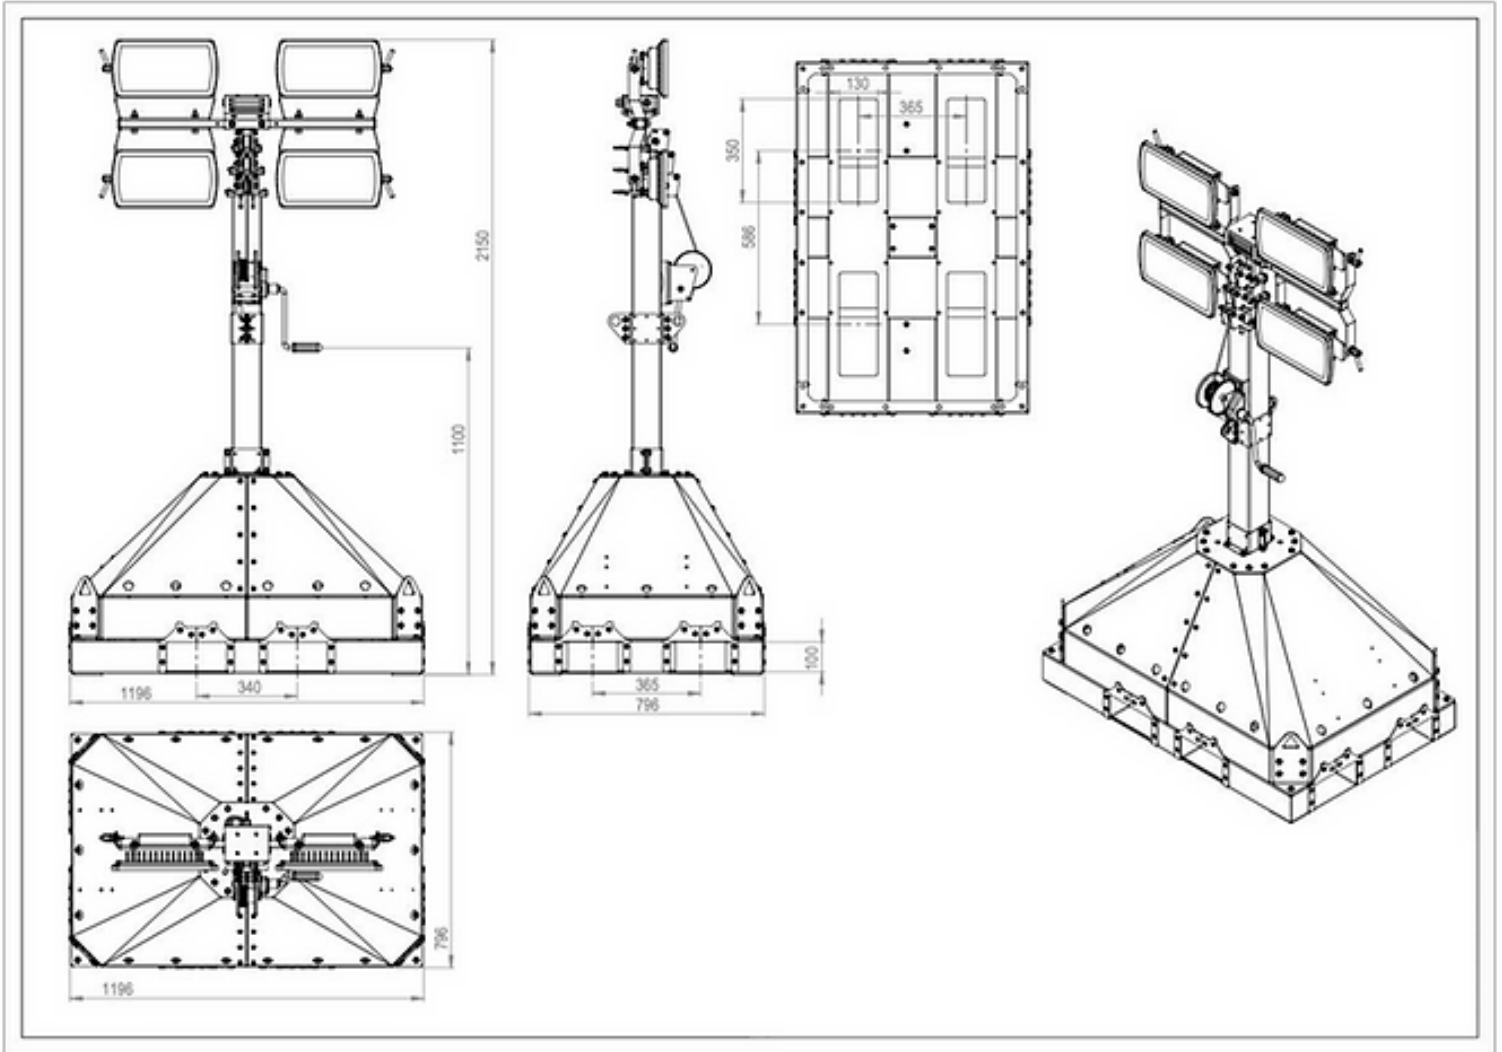

ITALTOWER®

HEAVY DUTY LIGHTING TOWERS

Street Plug-in

4x160W LED | 5.5m

PLUG-IN LIGHTING TOWERS

// **BROCHURE**
LIGHTING TOWERS 2024

Street Plug-in 4x160W LED | 5.5m

De **Street Plug-in** is de eenvoudigere uitvoering van de Orus. De gegalvaniseerde mast is standaard 5,5 meter hoog. De 4x 160W lampen genereren een lichtopbrengst van maar liefst 2400 m². De lichtmast kan eenvoudig doorgeschakeld worden met 6 andere lichtmasten vanaf één stroombron. Standaard is deze dan ook uitgevoerd met een output-stekker. Deze stationaire lichtmast heeft de afmeting van een europallet waardoor er maar liefst 27 lichtmasten in een trailer kunnen. Doordat deze lichtmast geen stabilisatoren heeft kunt u deze in kleine oppervlakten gebruiken.

MAST

Gegalvaniseerde mast 5,5 meter
Handbediende lier

CENTRAAL HIJSOOG

Voor eenvoudige verplaatsing

HIJSOGEN

4 hijsogen aan iedere zijde

HEFTRUCKPOCKETS

Aan alle zijden
Eenvoudig verplaatsing

Verlichting

Lampen	4x 160 Watt LED
Lumen	80.000 lumen
Verlichte oppervlakte	2400 m ²

Elektra

Energieverbruik	0,64 Kw
Frequentie	50 Hz
Voltage	230 Volt
Stekkers	CEE

Mast

Hoogte	5,5 meter
Bediening	Handbediend
Windsnelheid	80 km/u

Omkastig

Stabilisatoren	4
Conservering	Poedercoating
Gewicht	260 kg.

Afmetingen

Afmeting ingeschoven LxBxH	120 x 80 x 240 cm.
Afmeting uitgeschoven LxBxH	120 x 80 x 5500 cm.

Overige

Geluidsniveau	0 dB
Gebruikstemperatuur	-30 / + 50° Celcius