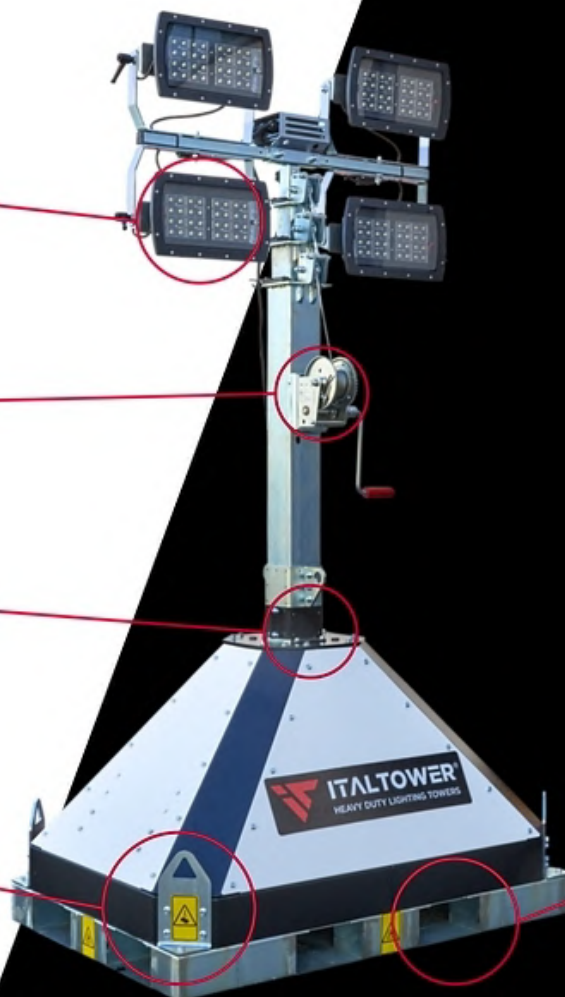

ITALTOWER®

HEAVY DUTY LIGHTING TOWERS

Street Plug-in

4x160W LED | 5.5m

PLUG-IN LIGHTING TOWERS

// **BROCHURE**
LIGHTING TOWERS 2024

Street Plug-in 4x160W LED | 5.5m

De **Street Plug-in** is de eenvoudigere uitvoering van de Orus. De gegalvaniseerde mast is standaard 5,5 meter hoog. De 4x 160W lampen genereren een lichtopbrengst van maar liefst 2400 m². De lichtmast kan eenvoudig doorgeschakeld worden met 6 andere lichtmasten vanaf één stroombron. Standaard is deze dan ook uitgevoerd met een output-stekker. Deze stationaire lichtmast heeft de afmeting van een europallet waardoor er maar liefst 27 lichtmasten in een trailer kunnen. Doordat deze lichtmast geen stabilisatoren heeft kunt u deze in kleine oppervlakten gebruiken.

MAST

Gegalvaniseerde mast 5,5 meter
Handbediende lier

CENTRAAL HIJSOOG

Voor eenvoudige verplaatsing

HIJSOGEN

4 hijsogen aan iedere zijde

HEFTRUCKPOCKETS

Aan alle zijden
Eenvoudig verplaatsing

Verlichting

Lampen	4x 160 Watt LED
Lumen	80.000 lumen
Verlichte oppervlakte	2400 m ²

Elektra

Energieverbruik	0,64 Kw
Frequentie	50 Hz
Voltage	230 Volt
Stekkers	CEE

Mast

Hoogte	5,5 meter
Bediening	Handbediend
Windsnelheid	80 km/u