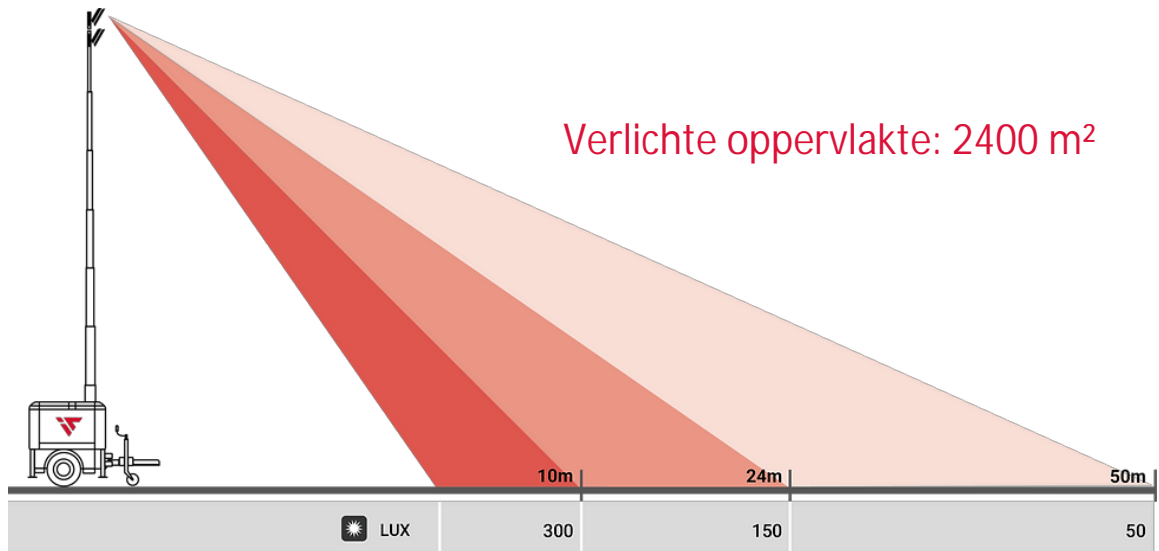

Verlichting

Lampen	4x 160 Watt LED
Lumen	80.000 lumen
Verlichte oppervlakte	2400 m ²

Elektra

Energieverbruik	0,64 Kw
Frequentie	50 Hz
Voltage	230 Volt
Stekkers	CEE

Mast

Hoogte	5,5 meter
Bediening	Handbediend
Windsnelheid	80 km/u

Omkastig

Stabilisatoren	4
Conservering	Poedercoating
Gewicht	260 kg.

Afmetingen

Afmeting ingeschoven LxBxH	120 x 80 x 240 cm.
Afmeting uitgeschoven LxBxH	120 x 80 x 5500 cm.

Overige

Geluidsniveau	0 dB
Gebruikstemperatuur	-30 / + 50° Celcius