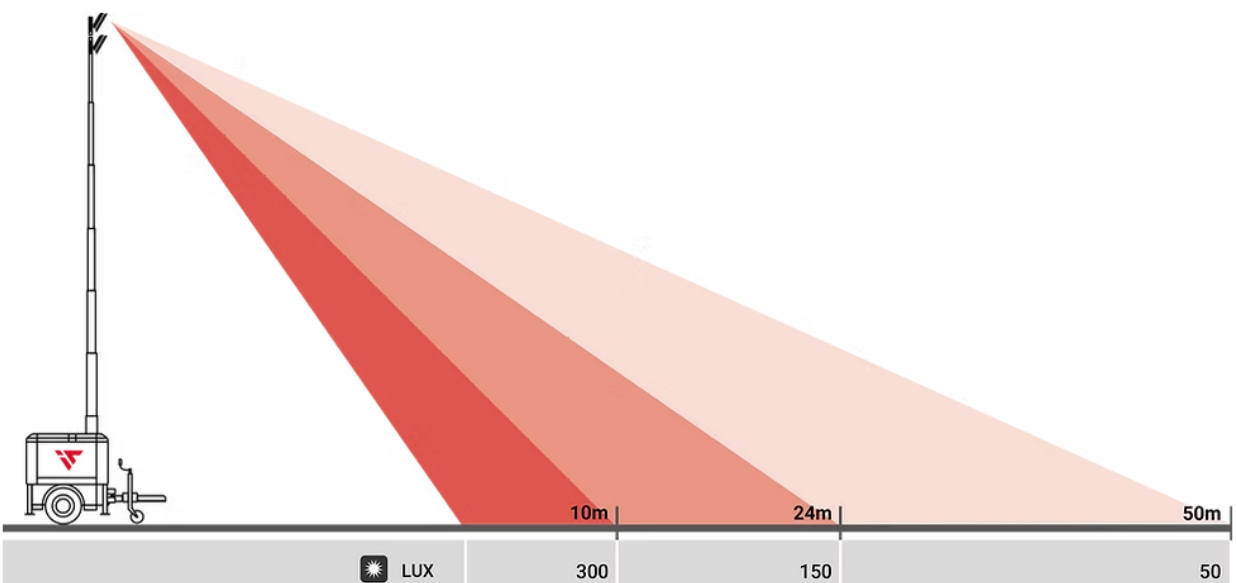

Type	Lumen	Nr. Schijnwerper	Verlicht gebied	
4x100 W LED-koplampen	LED	100W	4	3000