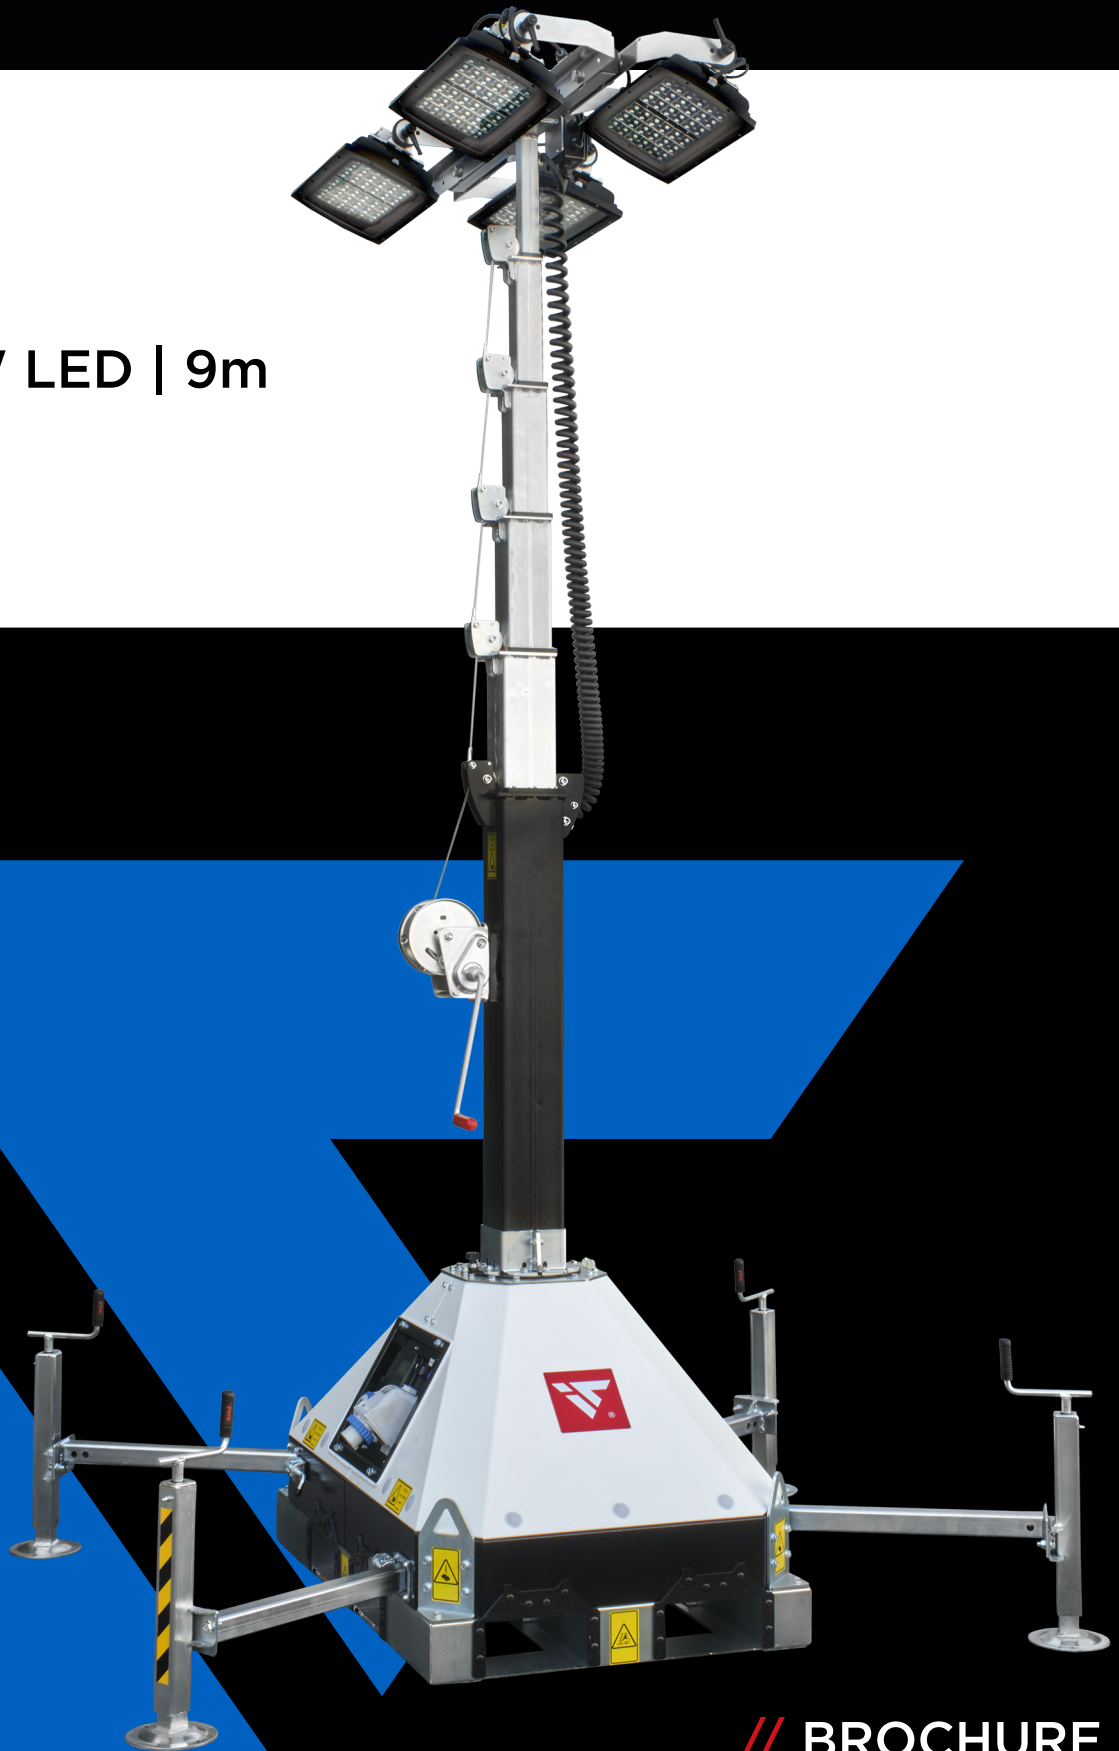

ITALTOWER®

HEAVY DUTY LIGHTING TOWERS

Orus

4x320W LED | 9m

PLUG-IN LIGHTING TOWERS

// **BROCHURE**
LIGHTING TOWERS 2024

Orus 4x320W LED | 9m

De **Orus** is één van de meest compacte lichtmasten in zijn range. Dankzij een hoogte van 9 meter is de lichtopbrengst maar liefst 5000 m².

De footprint heeft dezelfde compacte afmeting als een europallet (80x120cm).

Deze stationaire lichtmast is tot wel 6x doorlinkbaar met andere lichtmasten vanaf één stroombron!

De **Orus** is ook leverbaar met 4x160W LED-lampen.

KOSTENBESPARING

FOOTPRINT

33x

13,5 m

25x

12 m

MAST
Gegalvaniseerde mast
Hoogte maar liefst 9 meter

STABILISATOREN
4 robuuste stabilisatoren

Verlichting

Lampen	4x 320 Watt LED
Lumen	166.200 lumen
Verlichte oppervlakte	5000 m ²

Elektra

Energieverbruik	1.28 Kw
Frequentie	50 Hz
Voltage	230 Volt
Stekkers	CEE

Mast

Hoogte	9 meter
Bediening	Handbediend
Rotatie	355°
Windsnelheid	110 km/u