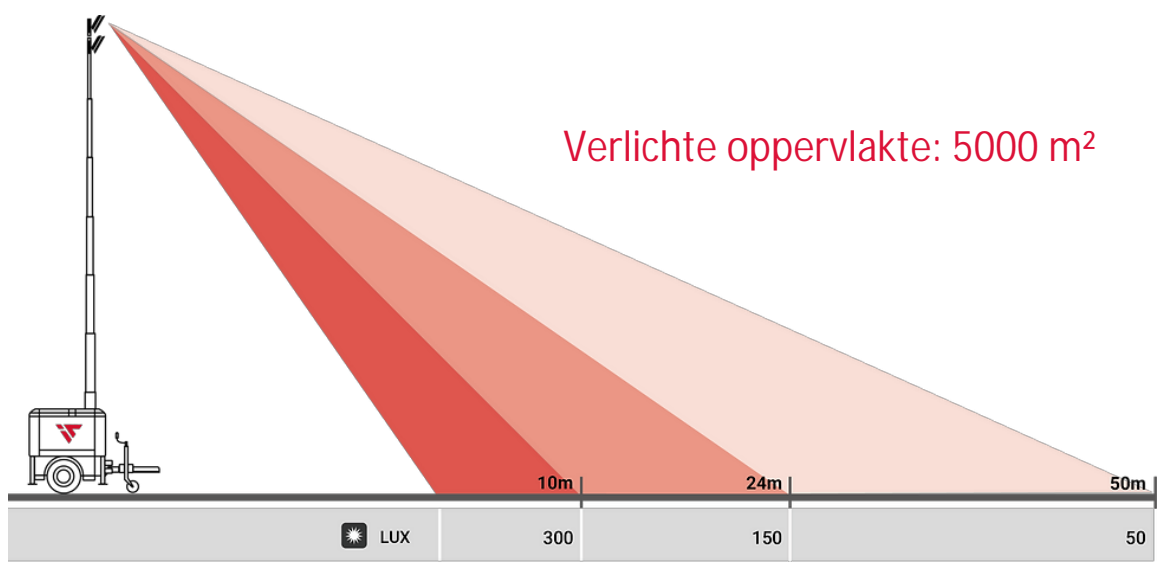

De footprint heeft dezelfde compacte afmeting als een europallet (80x120cm).

Deze stationaire lichtmast is tot wel 6x doorlinkbaar met andere lichtmasten vanaf één stroombron!

De **Orus** is ook leverbaar met 4x160W LED-lampen.

KOSTENBESPARING

FOOTPRINT

33x

13,5 m

25x

12 m

MAST
Gegalvaniseerde mast
Hoogte maar liefst 9 meter

STABILISATOREN
4 robuuste stabilisatoren

Verlichting

Lampen	4x 320 Watt LED
Lumen	166.200 lumen
Verlichte oppervlakte	5000 m ²

Elektra

Energieverbruik	1.28 Kw
Frequentie	50 Hz
Voltage	230 Volt
Stekkers	CEE

Mast

Hoogte	9 meter
Bediening	Handbediend
Rotatie	355°
Windsnelheid	110 km/u

Omkastig

Stabilisatoren	4
Conservering	Poedercoating
Gewicht	300 kg.

Afmetingen

Afmeting ingeschoven LxBxH	120 x 80 x 240 cm.
Afmeting uitgeschoven LxBxH	169 x 169 x 9000 cm.

Overige

Geluidsniveau	0 dB
Gebruikstemperatuur	-30 / + 50° Celcius
Standaard opties	Dag- nachtsensor Switch Auto / Manueel