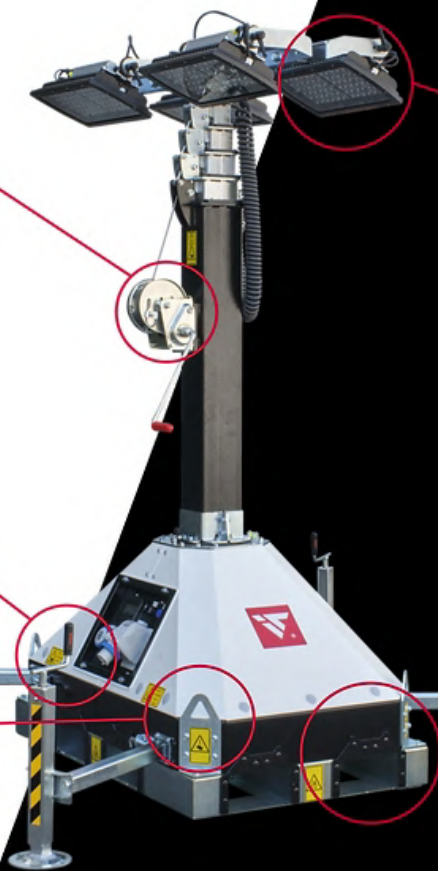

De footprint heeft dezelfde compacte afmeting als een europallet (80x120cm).

Deze stationaire lichtmast is tot wel 6x doorlinkbaar met andere lichtmasten vanaf één stroombron!

De **Orus** is ook leverbaar met 4x160W LED-lampen.

KOSTENBESPARING

FOOTPRINT

33x

13,5 m

25x

12 m

MAST
Gegalvaniseerde mast
Hoogte maar liefst 9 meter

STABILISATOREN
4 robuuste stabilisatoren

HIJSOGEN
Hijsogen voor eenvoudige lifting

LED-LAMPEN
Hoogwaardige IP67 LED-lampen
Robuuste aluminium behuizing
Levensduur 85.000 uur

HEFTRUCKPOCKETS
Eenvoudig verplaatsbaar
Heftruckpockets aan alle kanten

Verlichting

Lampen	4x 320 Watt LED
Lumen	166.200 lumen
Verlichte oppervlakte	5000 m ²

Elektra

Energieverbruik	1.28 Kw
Frequentie	50 Hz
Voltage	230 Volt
Stekkers	CEE

Mast

Hoogte	9 meter
Bediening	Handbediend
Rotatie	355°
Windsnelheid	110 km/u