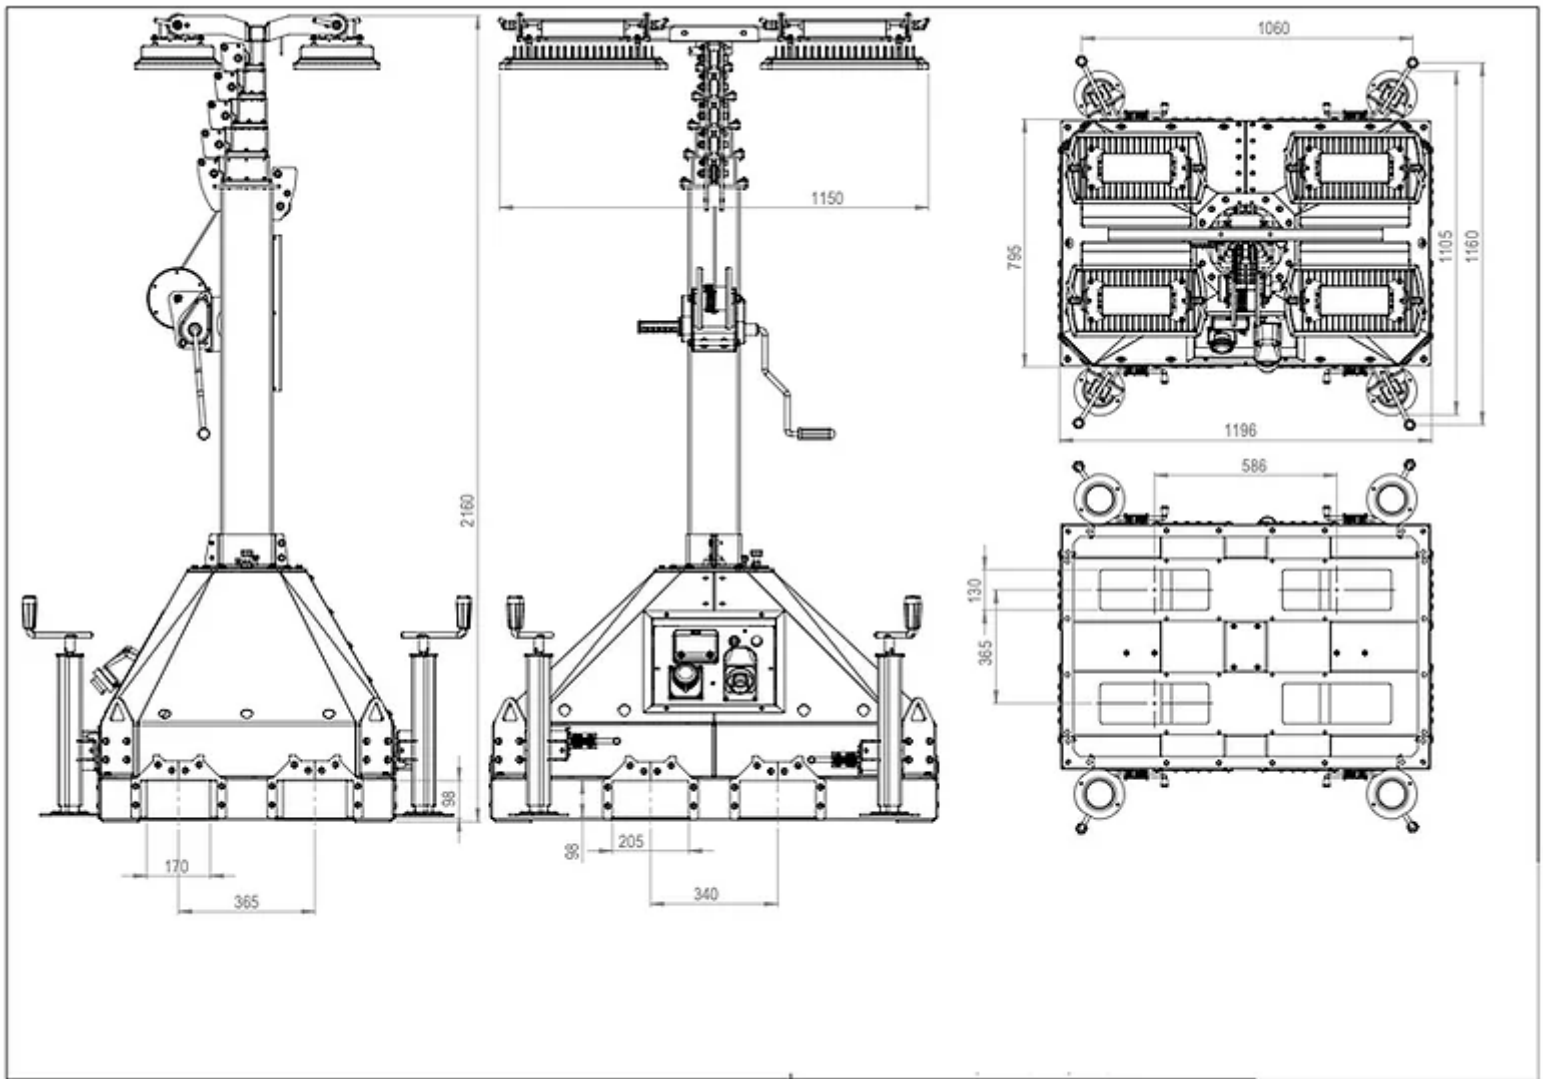

De footprint heeft dezelfde compacte afmeting als een europallet (80x120cm).

Deze stationaire lichtmast is tot wel 6x doorlinkbaar met andere lichtmasten vanaf één stroombron!

De **Orus** is ook leverbaar met 4x160W LED-lampen.

KOSTENBESPARING

FOOTPRINT

33x

13,5 m

25x

12 m

MAST
Gegalvaniseerde mast
Hoogte maar liefst 9 meter

STABILISATOREN
4 robuuste stabilisatoren

Verlichting

Lampen	4x 320 Watt LED
Lumen	166.200 lumen
Verlichte oppervlakte	5000 m ²

Elektra

Energieverbruik	1.28 Kw
Frequentie	50 Hz
Voltage	230 Volt
Stekkers	CEE

Mast

Hoogte	9 meter
Bediening	Handbediend
Rotatie	355°
Windsnelheid	110 km/u

Omkastig

Stabilisatoren	4
Conservering	Poedercoating
Gewicht	300 kg.

Afmetingen

Afmeting ingeschoven LxBxH	120 x 80 x 240 cm.
Afmeting uitgeschoven LxBxH	169 x 169 x 9000 cm.

Overige

Geluidsniveau	0 dB
Gebruikstemperatuur	-30 / + 50° Celcius
Standaard opties	Dag- nachtsensor Switch Auto / Manueel