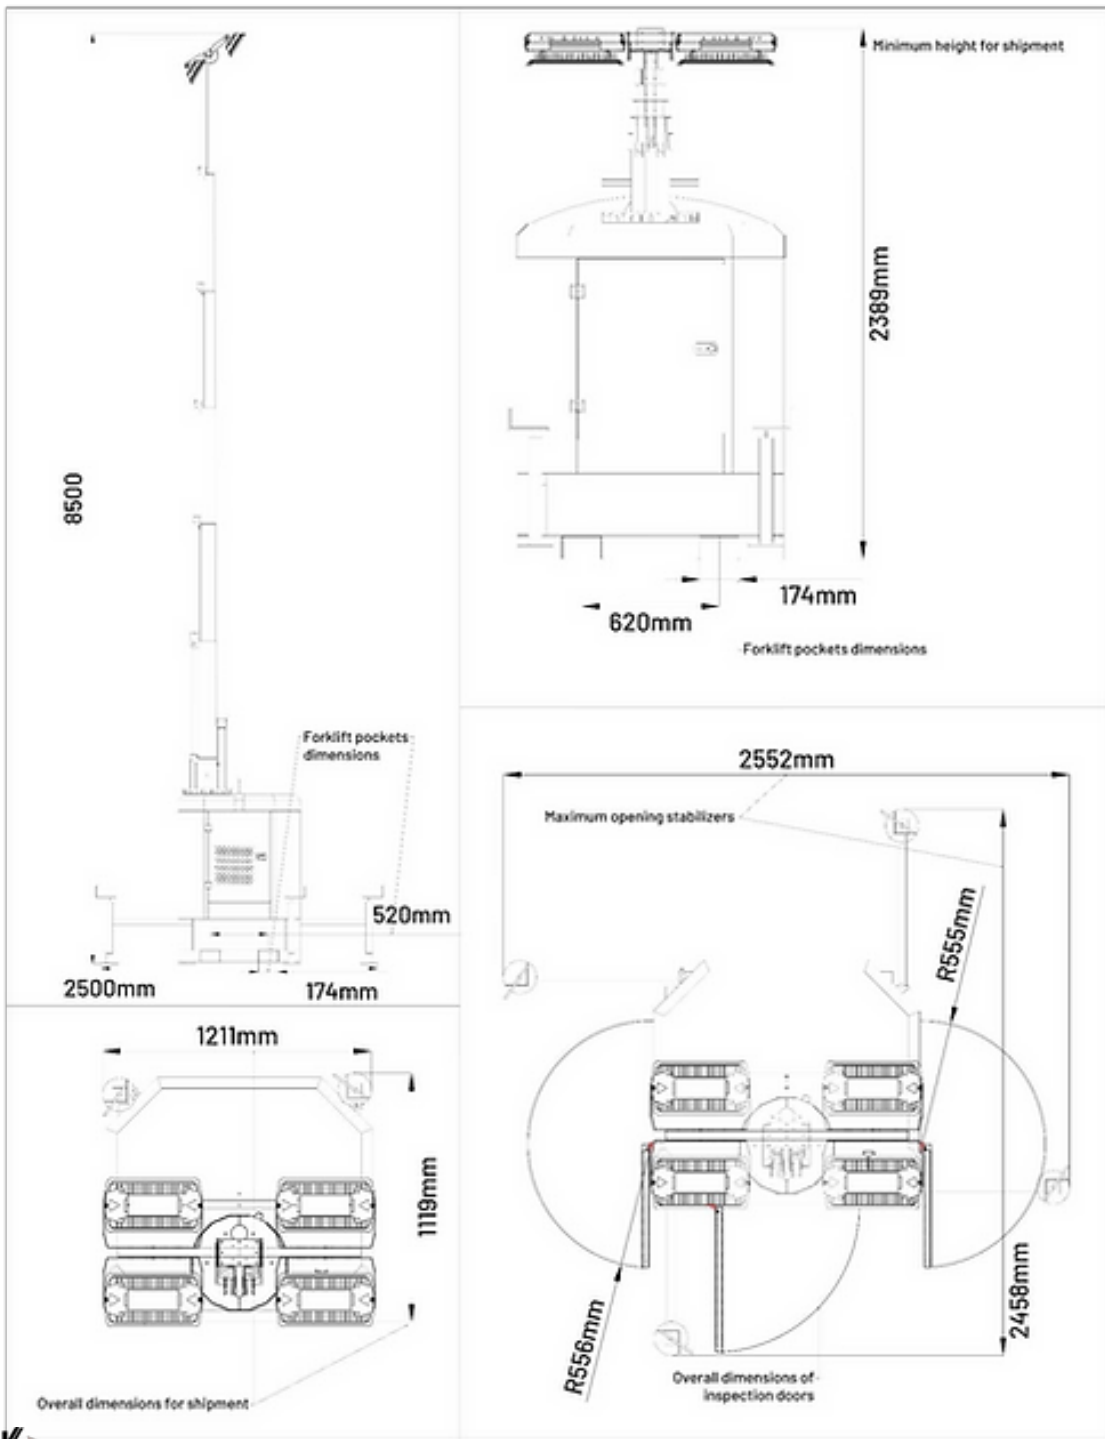

13,5 m

18x

12 m

AUTONOMIE

LICHTER BEREICH

KOSTENEINSPARUNGEN FUSSABRUCK

Betrieb
Verzinkter 8,5 Meter hoher Mast mit hydraulischer Steuerung

LED-Lampen
Hochwertige IP67-LED-Lampen.
Robustes Aluminiumgehäuse.
Lebensdauer 85.000 Stunden.

Generator

Typ	Linz Alumen
Ausgabe	3,5 Kva
Frequenz	50 Hz
Stromspannung	230 Volt

Mast

Höhe	8,5 meter
Betrieb	Hydraulisch
Drehung	350°
Windgeschwindigkeit	110 km/u

Gehäuse und Anhänger

Tropfschale	Flüssigkeitsdicht 110%
Stabilisatoren	4
Erhaltung	Pulverbeschichtet

Abmessungen

Abmessungen eingefahrenen LxBxH	112 x 112 x 240 cm.
Abmessungen erweitert LxBxH	250 x 250 x 8500 cm.

Andere

Steckdose	1,3 Kva/ 230 volt
Geräuschpegel	61 dB
Regler	DeepSea L401
Betriebstemperatur	-30 / + 50° Celcius
Standardoptionen	Tag-/ Nachtsensor Switch Netz / generator

Beleuchtete Oberfläche: 5000 m²

ITALTOWER®

HEAVY DUTY LIGHTING TOWERS

**Italtower Benelux
1 Februariweg 1
4794 SM Heijningen
T: +31 (0) 180 418 113
E: info@diaber.com
W: www.diaber.nl**