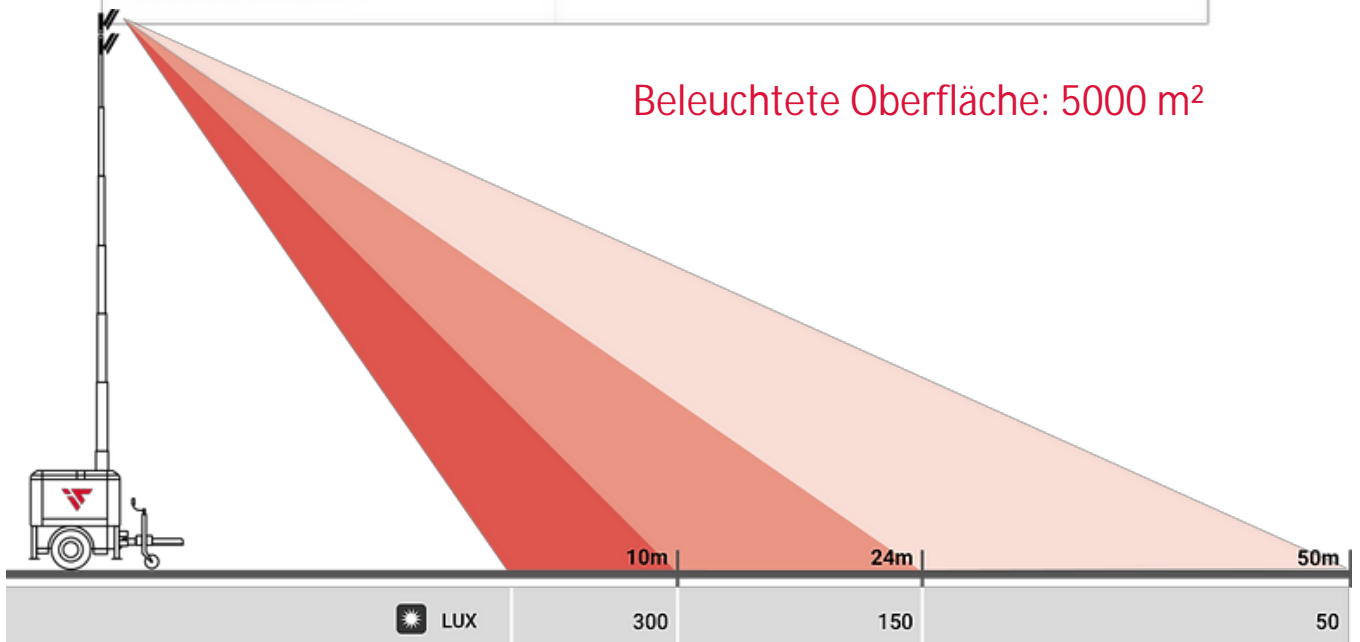

Beleuchtete Oberfläche: 5000 m²