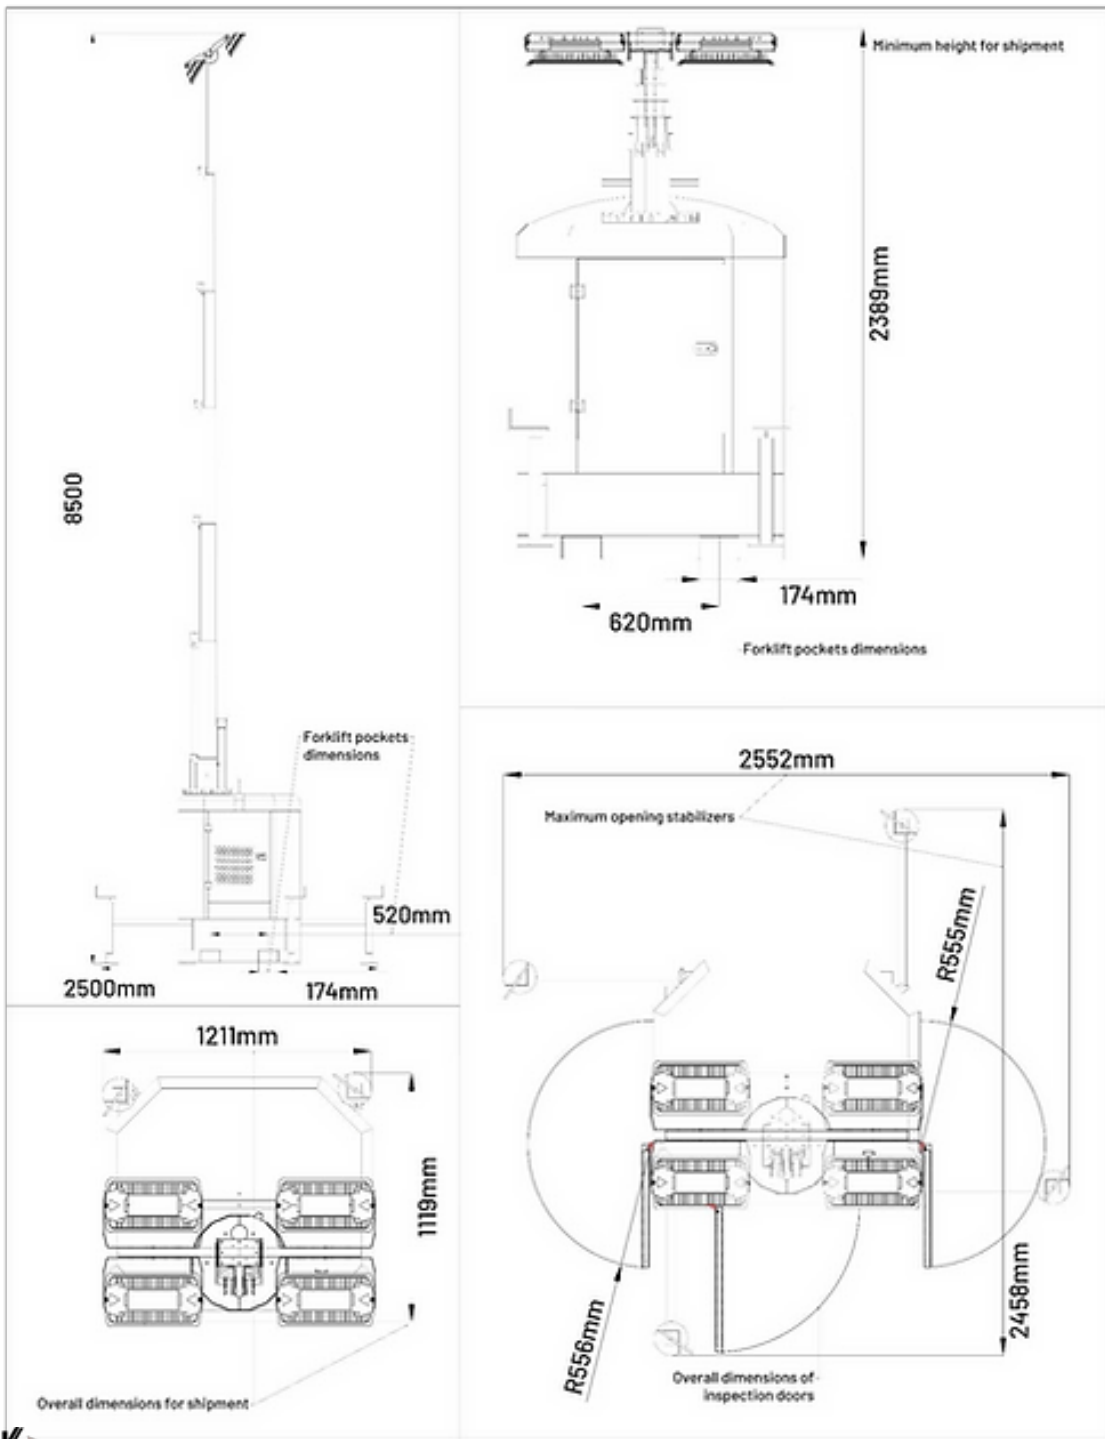

KOSTENBESPARING

FOOTPRINT

20x

13,5 m

18x

12 m

Bediening
Gegalvaniseerde 8,5 meter hoge mast met hydraulische bediening

LED-Lampen
Hoogwaardige IP67 ledlampen
Robuuste aluminium omhuizing
Levensduur 85.000 uur

Generator

Type	Linz Alumen
Output	3,5 Kva
Frequentie	50 Hz
Voltage	230 Volt

Mast

Hoogte	8,5 meter
Bediening	Hydraulisch
Rotatie	350°
Windsnelheid	110 km/u

Omkastings en trailer

Lekbak	Vloeistofdicht 110%
Stabilisatoren	4
Conservering	Gepoedercoat

Afmetingen

Afmeting ingeschoven LxBxH	112 x 112 x 240 cm.
Afmeting uitgeschoven LxBxH	250 x 250 x 8500 cm.

Overige

Outlet	1,3 Kva/ 230 volt
Geluidsniveau	61 dB
Controller	DeepSea L401
Gebruikstemperatuur	-30 / + 50° Celcius
Standaard opties	Dag/ nachtsensor Switch netstroom / generator

Verlichte oppervlakte: 5000 m²

ITALTOWER®

HEAVY DUTY LIGHTING TOWERS

Italtower Benelux
1 Februariweg 1
4794 SM Heijningen
T: +31 (0) 180 418 113
E: info@diaber.com
W: www.diaber.nl