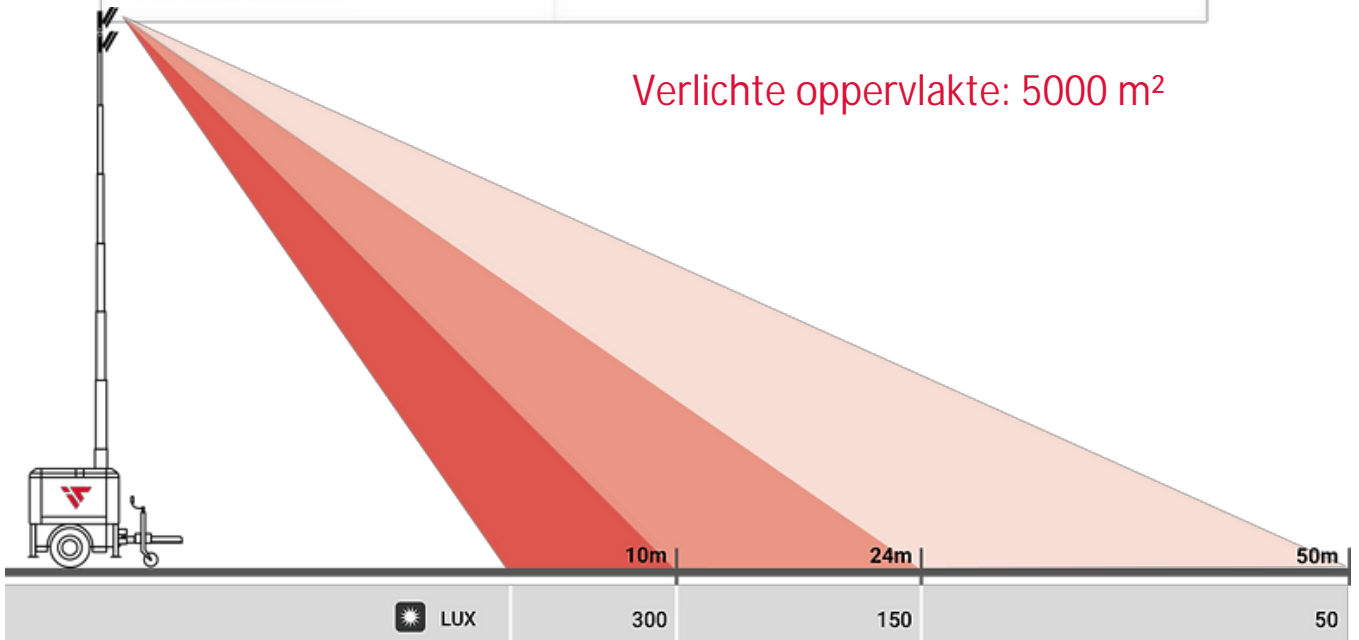

Verlichte oppervlakte: 5000 m²