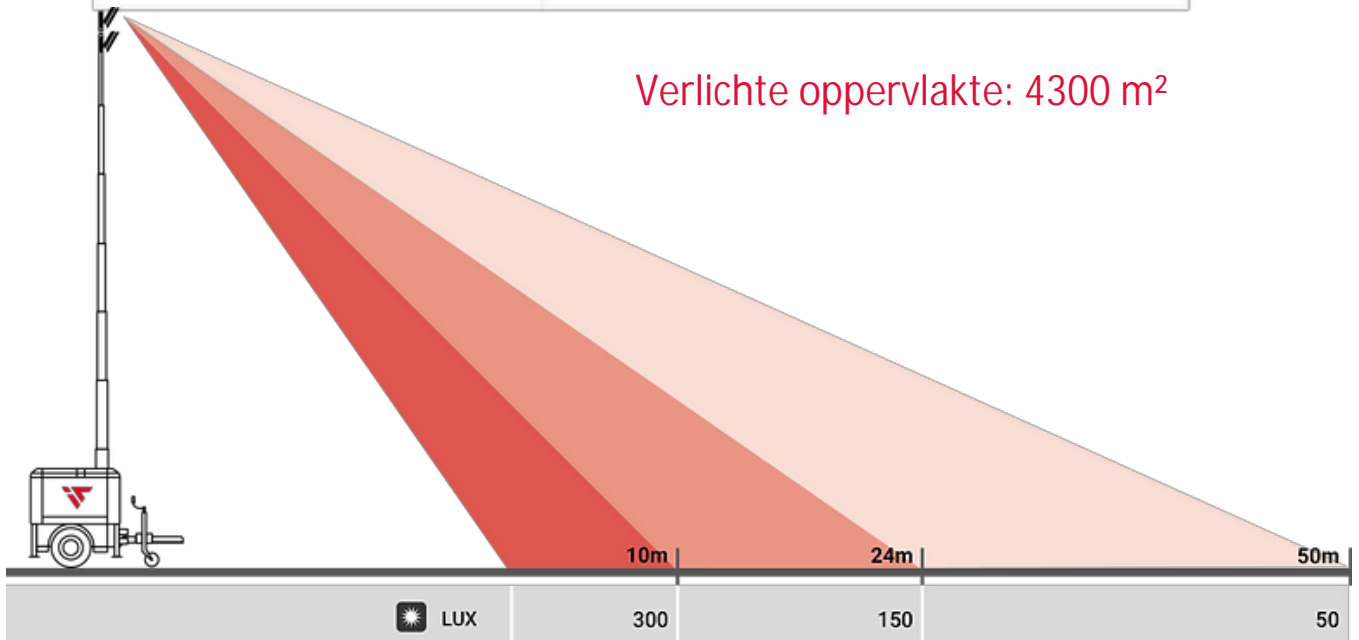

Verlichte oppervlakte: 4300 m²