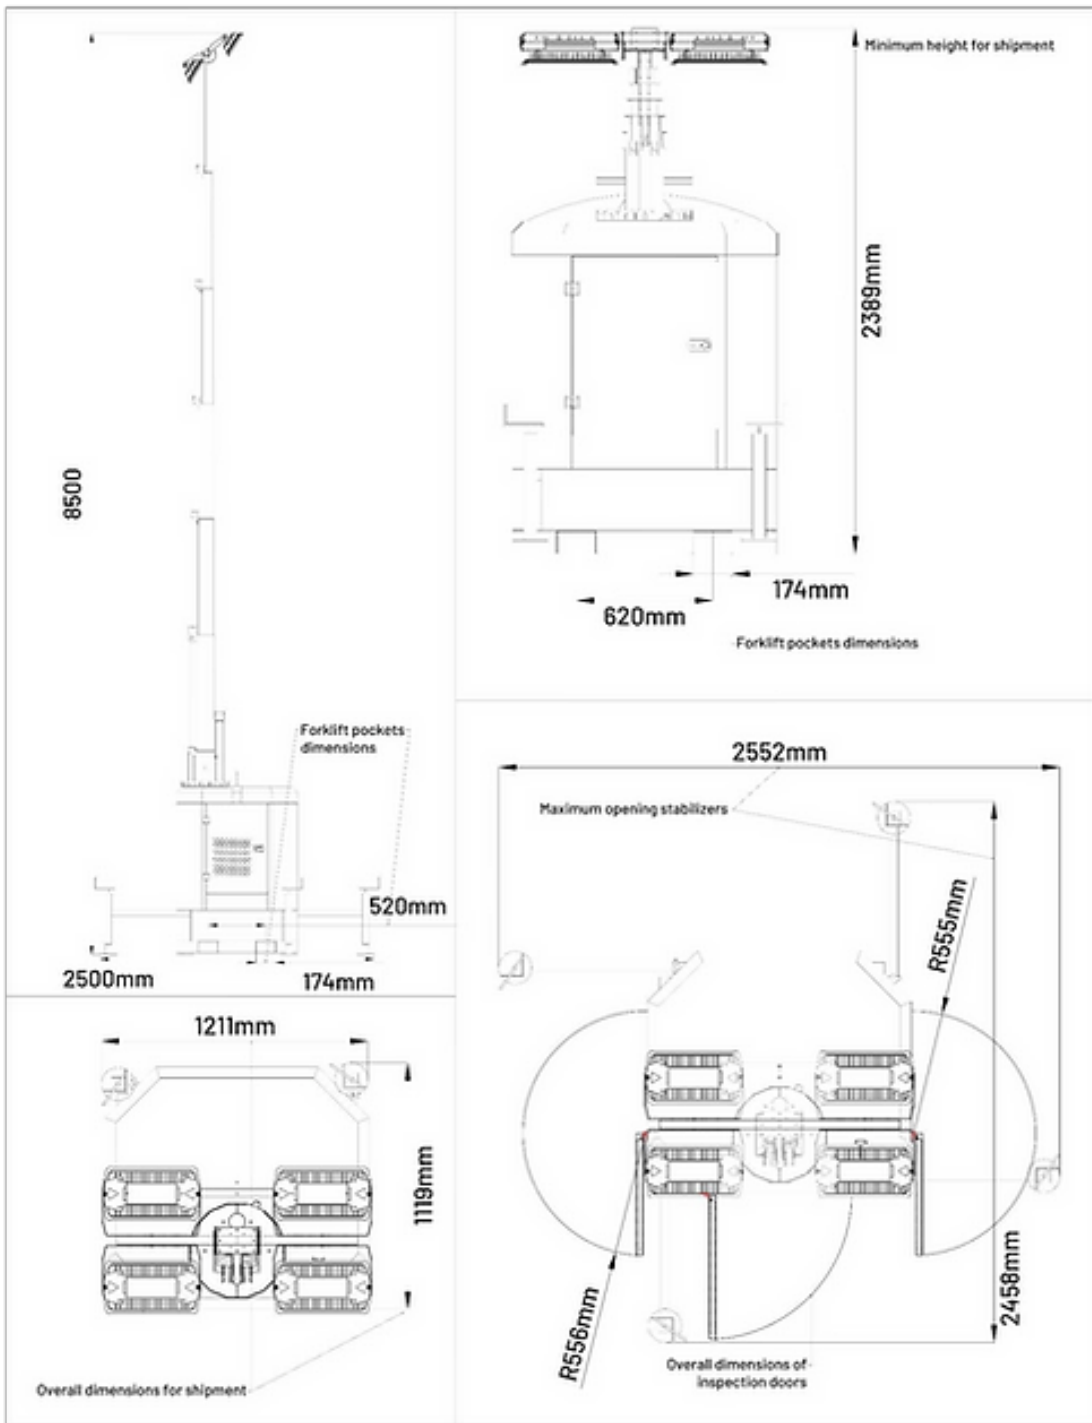

KOSTENBESPARING

FOOTPRINT

20x

13,5 m

18x

12 m

Bediening
Gegalvaniseerde 8,5 meter hoge mast met hydraulische bediening

LED-Lampen
Hoogwaardige IP67 ledlampen
Robuuste aluminium omhuizing
Levensduur 85.000 uur

Generator

Type	Linz Alumen
Output	3,5 Kva
Frequentie	50 Hz
Voltage	230 Volt

Mast

Hoogte	8,5 meter
Bediening	Hydraulisch
Rotatie	350°
Windsnelheid	110 km/u

Omkastings en trailer

Lekbak	Vloeistofdicht 110%
Stabilisatoren	4
Conservering	Gepoedercoat

Afmetingen

Afmeting ingeschoven LxBxH	112 x 112 x 240 cm.
Afmeting uitgeschoven LxBxH	250 x 250 x 8500 cm.

Overige

Outlet	1,3 Kva/ 230 volt
Geluidsniveau	61 dB
Controller	DeepSea L401
Gebruikstemperatuur	-30 / + 50° Celcius
Standaard opties	Dag/ nachtsensor Switch netstroom / generator

Verlichte oppervlakte: 4300 m²

ITALTOWER®

HEAVY DUTY LIGHTING TOWERS

**Italtower Benelux
1 Februariweg 1
4794 SM Heijningen
T: +31 (0) 180 418 113
E: info@diaber.com
W: www.diaber.nl**