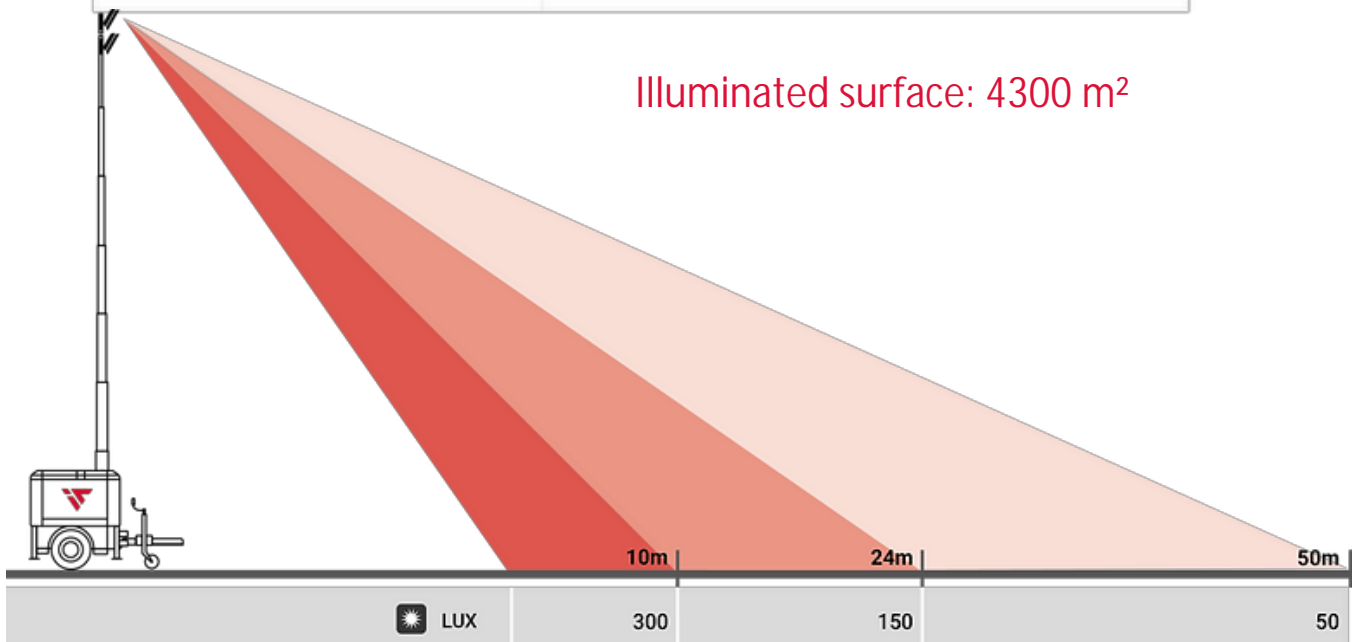

Diesel
0,55 l/hour
240 liter
436 hour

Generator

Type
Output
Frequency
Voltage

Linz Alumen
3,5 Kva
50 Hz
230 Volt

Mast

Height
Control
Rotation
Wind speed

8,5 meters
Hydraulic
350°
110 km/h

Enclosure and trailer

Drip tray
Stabilizers
Conservation

Liquid-tight 110%
4
Powder coated

Dimensions

Dimension retracted LxBxH
Dimension extended LxWxH

112 x 112 x 240 cm.
250 x 250 x 8500 cm.

Other

Outlet
Noise level
Controller
Operating temperature
Standard options

1,3 Kva/ 230 volt
61 dB
DeepSea L401
-30 / + 50° Celcius
Day/night sensor
Mains/generator switch

Illuminated surface: 4300 m²

ITALTOWER®

HEAVY DUTY LIGHTING TOWERS

**Italtower Benelux
1 Februariweg 1
4794 SM Heijningen
T: +31 (0) 180 418 113
E: info@diaber.com
W: www.diaber.nl**