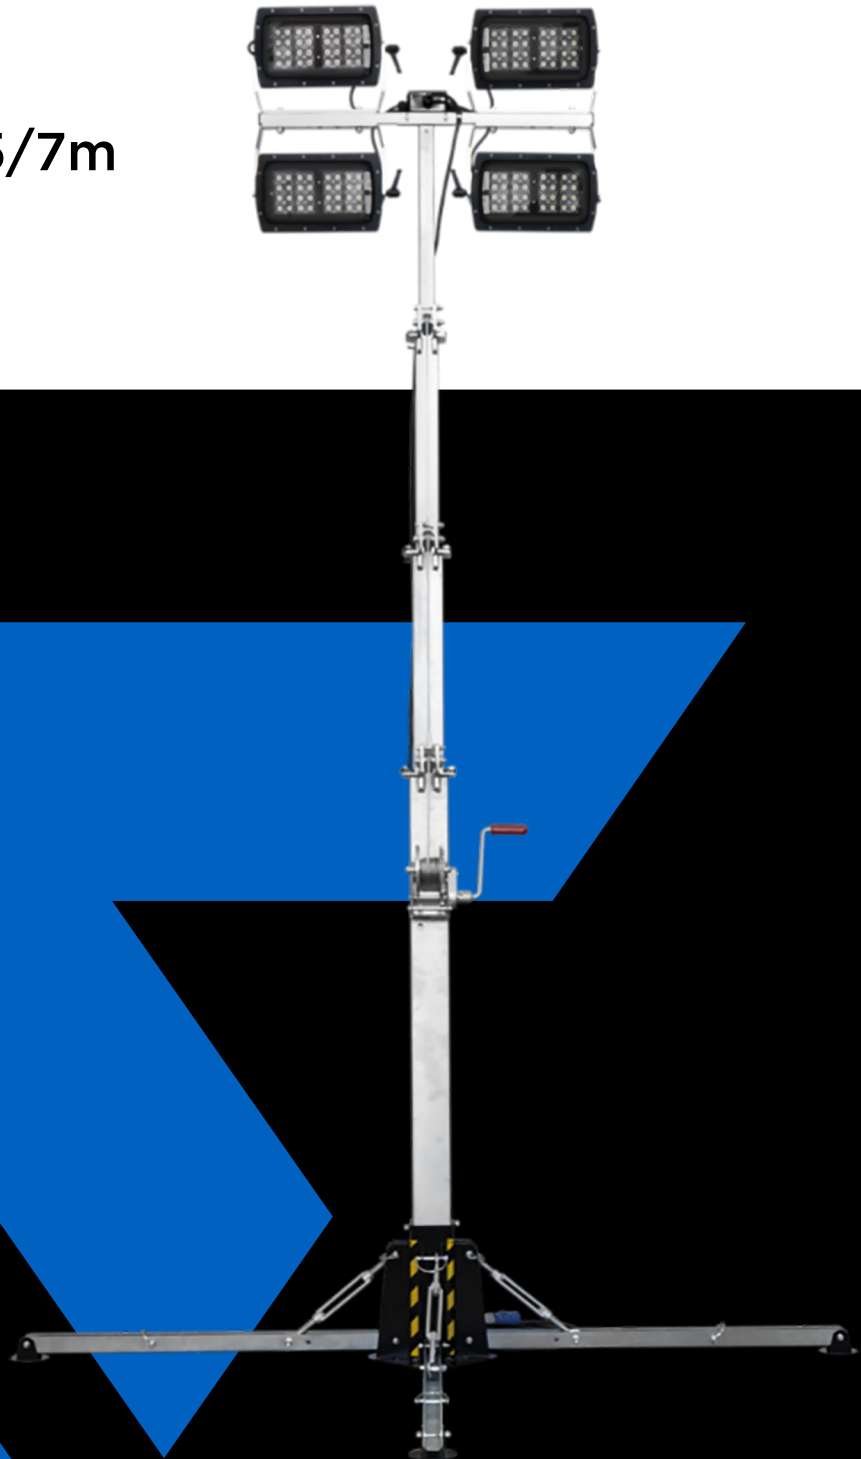

ITALTOWER®

HEAVY DUTY LIGHTING TOWERS

MT

4x160W LED | 5.5/7m

PLUG-IN LIGHTING TOWERS

MT 4x160W LED | 5.5/7m

Eenvoudig mee te nemen en binnen enkele minuten gereed. Met de **MT** heeft u een zeer flexibele lichtmast die op iedere denkbare plaats inzetbaar is.

De telescoopmast wordt geleverd met 10 meter snoer en kan eenvoudig op een generator of netstroom aangesloten worden.

De **MT** is eenvoudig met de lier op te richten.

Evenementen

Eenvoudig in gebruik, geen CO² uitstoot, geen geluid

i.o.

12 m

i.o.

LED-LAMPEN

Hoogwaardige IP67 LED-lampen
Robuuste aluminium behuizing
Levensduur 85.000 uur

MAST

Gegalvaniseerde mast
Leverbaar in 5,5 en 7 meter uitvoering
Handbediend

STABILISATOREN

Mast

Hoogte	5,5 of 7 meter
Bediening	Handbediend
Windsnelheid	80 km/u

Omkasting

Stabilisatoren	4
Gewicht	110 kg.

Afmetingen

Afmeting ingeschoven LxBxH	197 x 37 x 63 cm.
Afmeting uitgeschoven LxBxH	197 x 221 x 5000 cm.