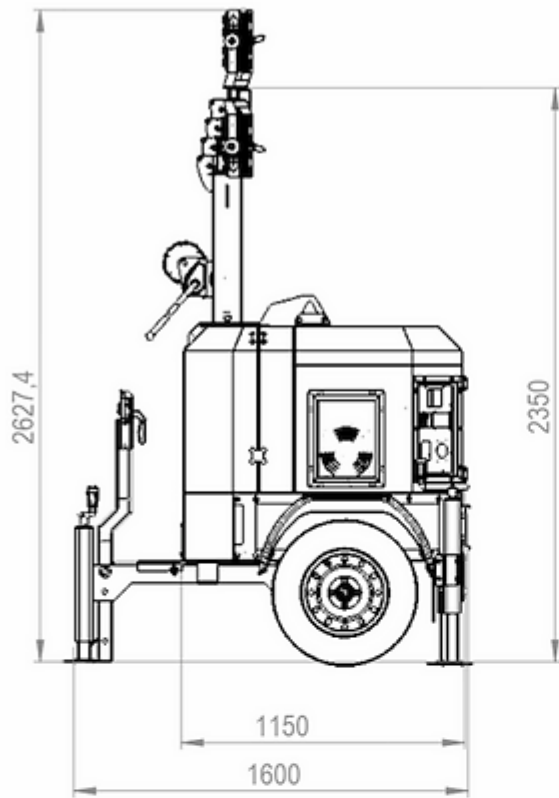

Verlichte oppervlakte: 5000 m²