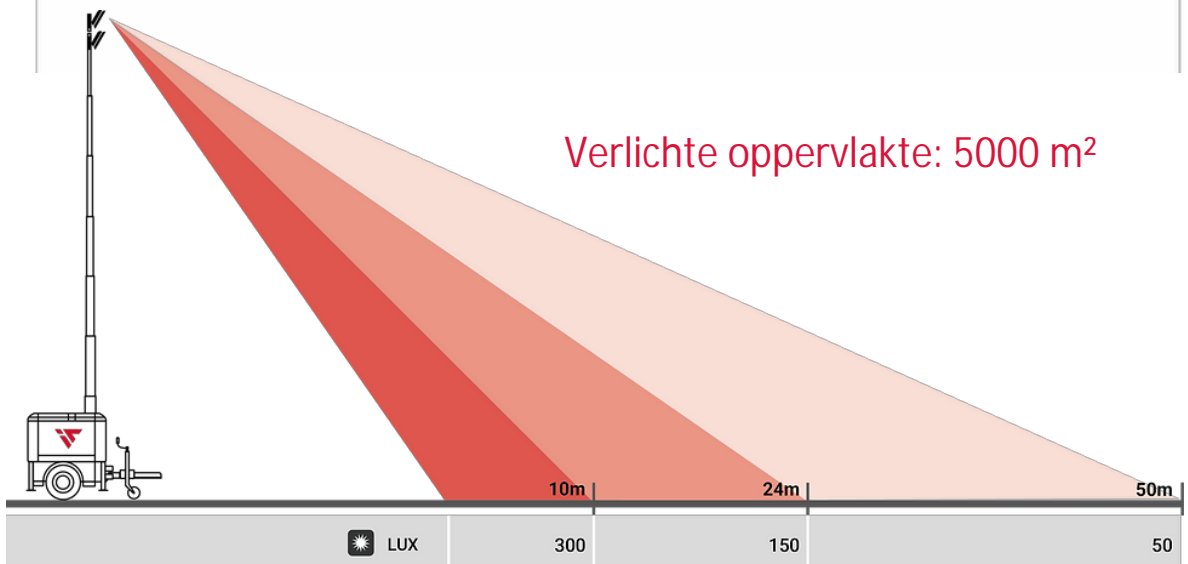

Overige

Outlet	1,3 Kva/ 230 volt
Geluidsniveau	61 dB
Controller	DeepSea L401
Gebruikstemperatuur	-30 / + 50° Celcius
Optioneel leverbaar	Dag/ nachtsensor Switch netstroom / generator

Verlichte oppervlakte: 5000 m²