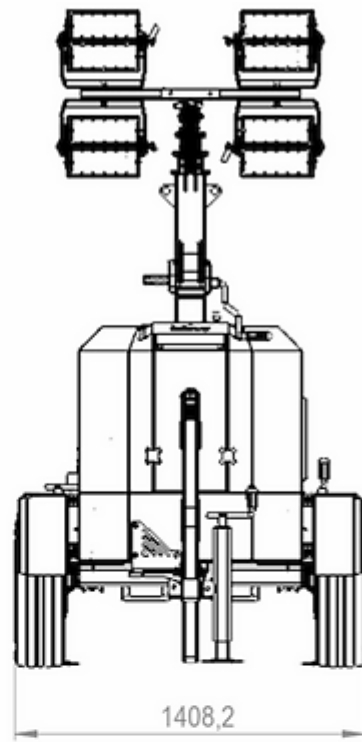

Verlichte oppervlakte: 5000 m²