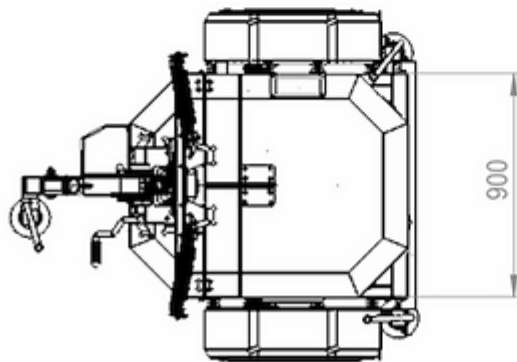

Verlichte oppervlakte: 5000 m²