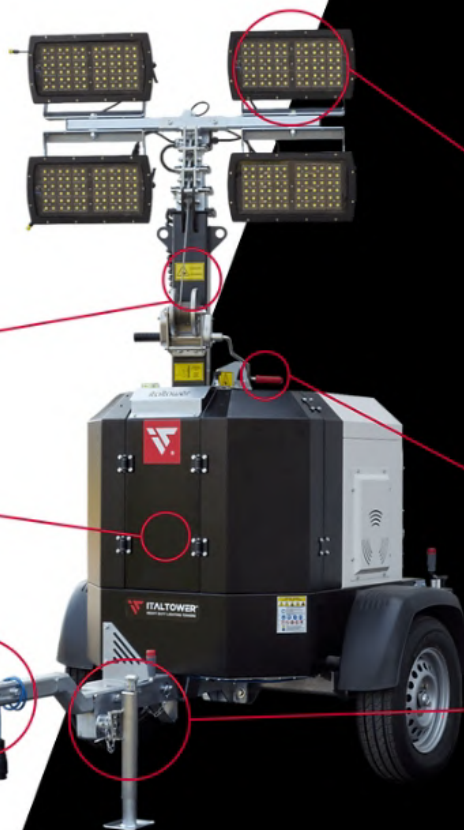

ITALTOWER®

HEAVY DUTY LIGHTING TOWERS

Mantis
4x320W LED | 7 m

LOW EMISSIONS LIGHTING TOWERS

Mantis 4x320W LED | 7 m

De Mantis is de lichtste en meest compacte autonome lichtmast van Italtower. De Mantis is goedgekeurd voor de openbare weg. Naast de interessante prijsstelling is deze lichtmast ideaal geschikt voor diegene die een wendbare, veelzijdige en krachtige lichtmast zoekt. De Mantis is voorzien van een DeepSea die de hoogwaardige Kohler motor aanstuurt. Er kunnen maar liefst 18 lichtmasten op een truck.

KOSTENBESPARING

FOOTPRINT

18x

13,5 m

20x

12 m

ROTATIE

350° rotering
Ergonomische handgrepen

MOTOR

Hoogwaardige Kohler KDW 702 motor

TRAILER

Fast-Trailer goedgekeurd voor op de openbare weg

LED-LAMPEN

Hoogwaardige LED-lampen
Robuuste aluminium omhuizing
Levensduur maar liefst 68.000 uur

BEDIENING

Handmatige bediening