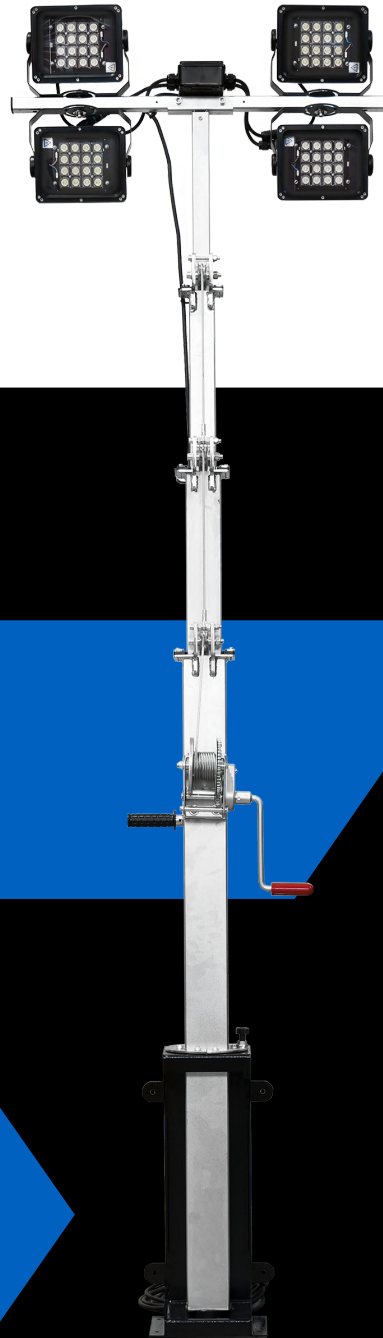

ITALTOWER®

HEAVY DUTY LIGHTING TOWERS

KT

4x160W LED | 5.5

PLUG-IN LIGHTING TOWERS

KT 4x160W LED | 5.5

De **KT** van ItaiTower is de ideale mast om te bevestigen aan een generator, container, bouwkeet etc.

Deze robuuste mast reikt tot 5,5 of 7 meter en is voorzien van hoogwaardige 4x 160W LED-lampen voor een verlichte oppervlakte van maar liefst 2800 m².

Deze mast is ook leverbaar met 4x 320W lampen of zonder lampen voor andere toepassingen zoals beveiliging.

De mast is handmatig met de lier op te richten.

Evenementen

Eenvoudig in gebruik, geen CO² uitstoot, geen geluid

4 gaten voor bevestiging aan een generator, container etc.

Verlichting

Lampen	4x 160 Watt LED
Lumen	81.400 lumen
Verlichte oppervlakte	2800 m ²

Elektra

Energieverbruik	0,64 Kw
Frequentie	50 Hz
Voltage	230 Volt
Stekkers	CEE

Mast

Hoogte	5,5 / 7 meter
Bediening	Handbediend
Windsnelheid	80 km/u

Omkastng

Gewicht	100 kg.
---------	---------

Afmetingen

Afmeting ingeschoven LxBxH	197 x 37 x 63 cm.
Afmeting uitgeschoven LxBxH	197 x 37 x 5500 cm.