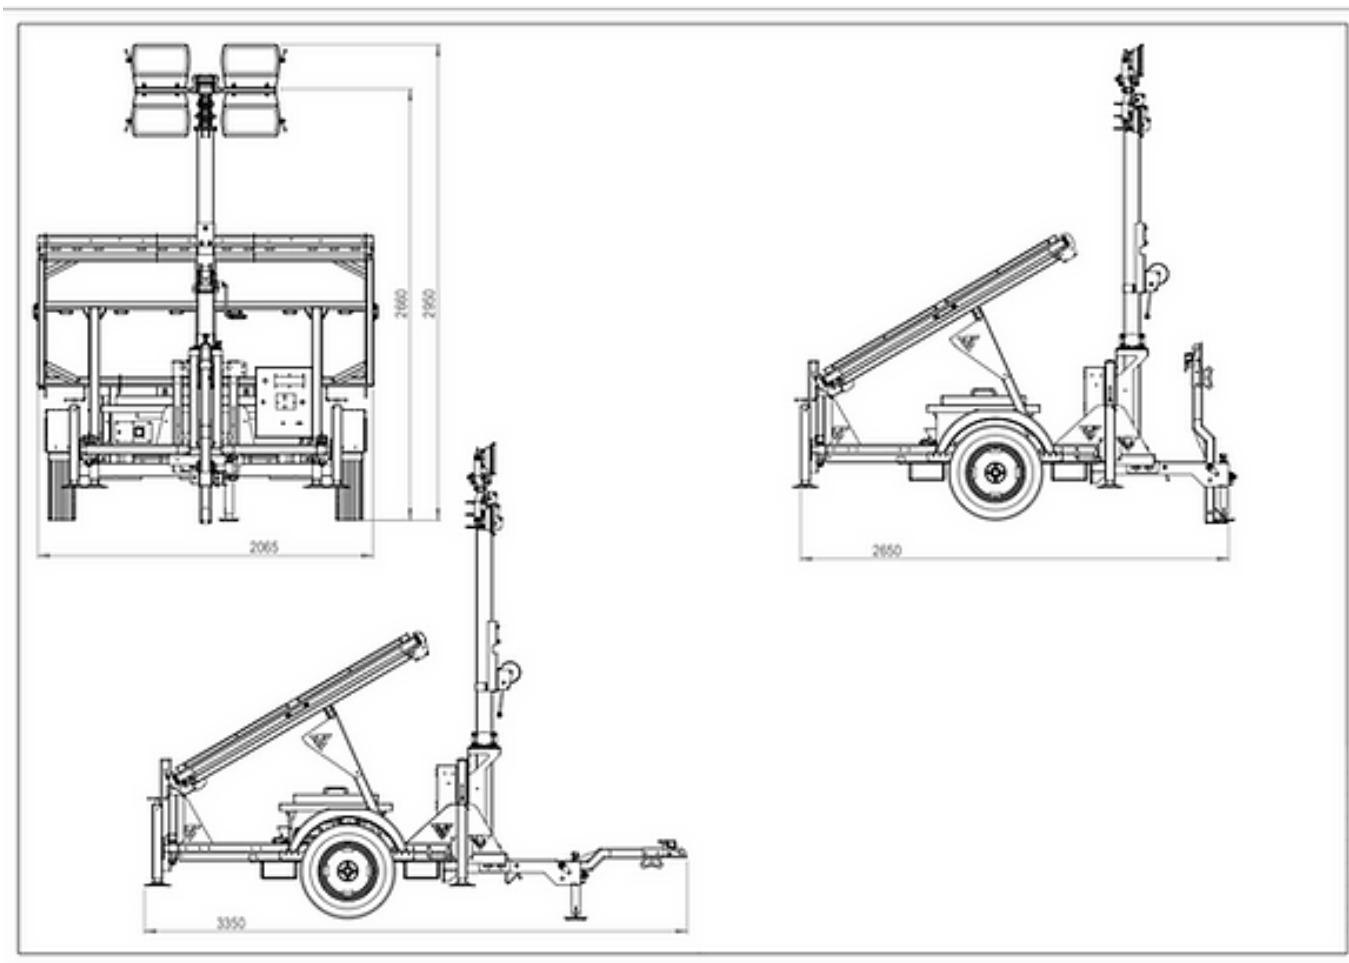

STABILISATOREN

4+1 stabilisatoren voor een optimale stabilisatie. Smalle wielen zorgen voor eenvoudige verplaatsing

LED LAMPEN

Hoogwaardige IP67 LED-lampen met aluminium omhulzing

LIFTING

Gegalvaniseerde mast met hydraulische lifting tot 7 meter hoogte.

Verlichting

Lampen	4x 100W LED
Lumen	55000
Verlichte oppervlakte	2500 m ²

Technische specificaties

Frequentie	50 of 60 Hz
Voltage	220 of 110 volt

Zonnepanelen

Type	Monocrystal Silicon
Aantal panelen	4
Wattage per stuk	305 Watt
Kanteling	0 - 25 graden (manueel)
Controller	MPPT

Batterijen

Type	AGM 2 stuks
Vermogen	24 Volt 260 Ah
Oplader	Ingebouwd
Batterij-status	Status-indicator

Mast

Hoogte	7 meter
Lifting	Manueel / Hydraulisch
Toegestane windsnelheid	110 km/uur

Trailer

Trailer	Slow-trailer voor terreinen
Banden	155/80R13
Stabilisatoren	4 + 1 (op aanhanger)
Omkasting	Gepoedercoat

Afmetingen

Afmetingen ingeschoven	2100 x 2100 x 2500 mm.
Gewicht	800 kg.
Container 40'	15 units (gedeeltelijk geassembleerd)

Overige

Temperatuur	-40 / +50
Geluidsniveau	0 dB
Standaard opties	Dag- nachtsensor