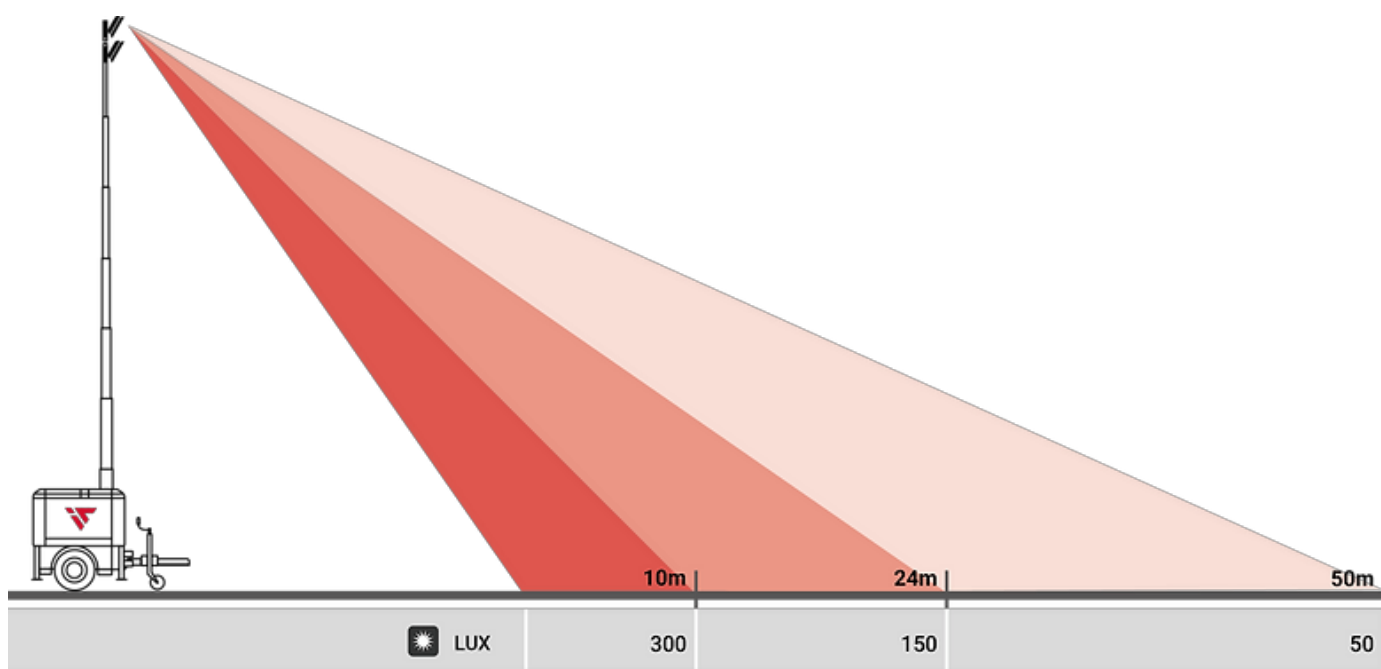

Verlichte oppervlakte 2500 m²