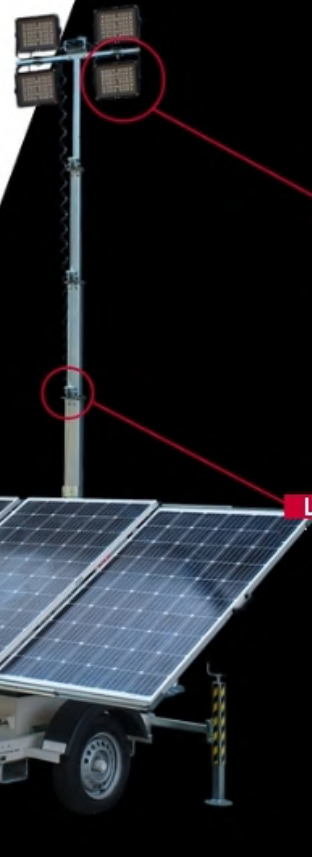

ITALTOWER®

HEAVY DUTY LIGHTING TOWERS

Full Solar

4x100 W LED | 7m

LOW EMISSIONS LIGHTING TOWERS

Full Solar 4x100 W LED | 7m

De Full Solar garandeert lange autonome verlichting zonder CO² uitstoot en geluid. Deze lichtmast op zonnepanelen is binnen enkele minuten gebruiksklaar. De lichtmast wordt opgeladen met de efficiënte monocrystal zonnepanelen of met een stekker. Deze lichtmast is de ideale oplossing voor langdurige autonome verlichting.

KOSTENBESPARING

FOOTPRINT

o.a.

13,5 m

15x

12 m

ZONNEPANEEL

4 efficiënte monocrystal zonnepanelen

STABILISATOREN

4+1 stabilisatoren voor een optimale stabilisatie. Smalle wielen zorgen voor eenvoudige verplaatsing

LED LAMPEN

Hoogwaardige IP67 LED-lampen met aluminium omhulzing

LIFTING

Gegalvaniseerde mast met hydraulische lifting tot 7 meter hoogte.