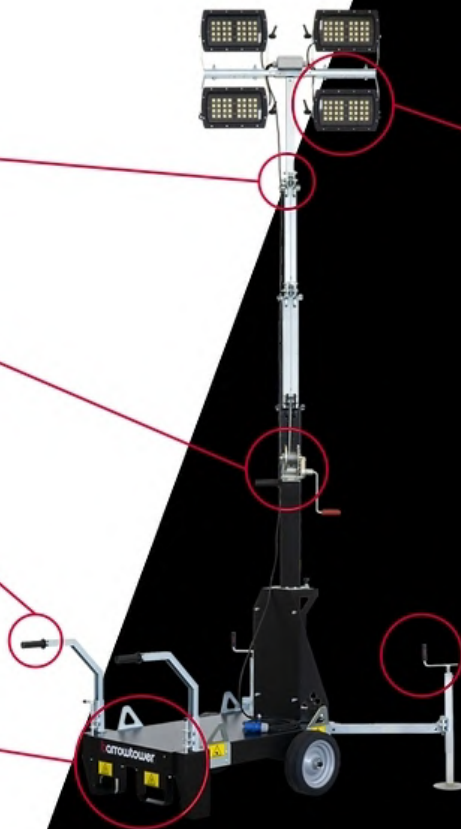

Barrowtower 4x160W LED | 5.5m

Als u zowel over uw eigen generator als een verrijdbare trolley lichtmast wilt beschikken, is de Barrowtower de ideale oplossing.

Eenvoudig verrijdbaar met de ergonomische handgrepen en een lichtopbrengst van maar liefst 2400 m².

Op het platform kan een generator tot 6 Kva geplaatst worden.

Robuuste wielen maken de Barrowtower eenvoudig verrijdbaar.

De Barrowtower is ook leverbaar met 4x320W LED-lampen

Evenementen

Eenvoudig in gebruik, geen CO² uitstoot, geen geluid

Verhuur

Overal inzetbaar, verrijdbaar, geen CO² uitstoot

Bouw

Eenvoudig verplaatsbaar. Aan te sluiten op generator of netstroom.

LICHTOPPERVLAK

KOSTENBESPARING

FOOTPRINT

33x

13,5 m

35x

12 m

MAST
Handmatige bediening
Hoogte tot maar liefst 5,5 meter

ROTATIE
Roteerbaar tot 350°

HANDGREPEN
Ergonomische handgrepen

PLATFORM
Ruimte voor een 6 Kva generator
Voorzien van heftruckpockets

LED-LAMPEN
Hoogwaardige IP67 LED-lampen
Aluminium behuizing
Levensduur 85.000 uur

STABILISATOREN
2 hoogwaardige stabilisatoren