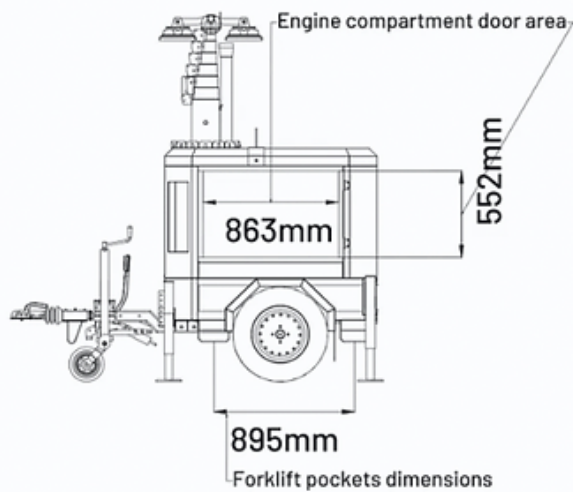

KOSTENBESPARING

FOOTPRINT

11x

13,5 m

11x

12 m

Lifting

Gegalvaniseerde mast 8,5 meter
Hydraulische lifting

Mast

Hoogte	8,5 meter
Bediening	Hydraulisch
Rotatie	350°
Windsnelheid	110 km/u

Omkastings en trailer

Trailer	Fast-trailer voor openbare weg
Banden	185/70/R13
Lekbak	Vloeistofdicht 110%
Stabilisatoren	4 + 1 (wiel)
Conservering	Gepoedercoat

Afmetingen

Afmeting ingeschoven LxBxH	220 x 147 x 235 cm.
Afmeting uitgeschoven LxBxH	220 x 182 x 8500 cm.

Overige

Outlet	1,3 Kva/ 230 volt
Geluidsniveau	61 dB
Controller	DeepSea L401
Gebruikstemperatuur	-30 / + 50° Celcius
Standaard opties	Amoss-kit Dag/ nachtsensor Switch netstroom / generator