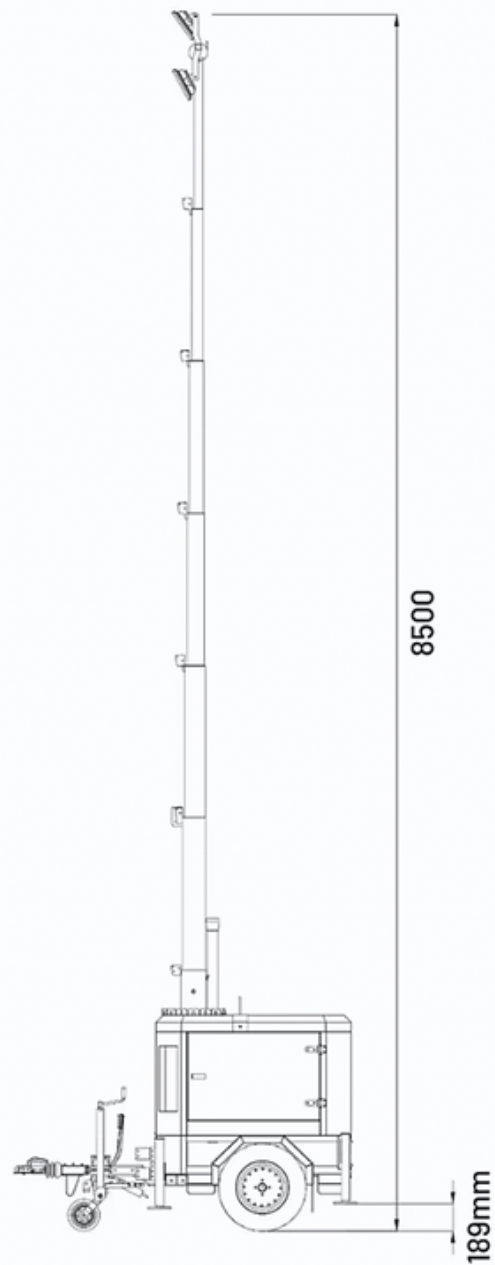

ITALTOWER®

HEAVY DUTY LIGHTING TOWERS

Astrid PRO

4x320W LED | 8.5m

LOW EMISSIONS LIGHTING TOWERS

Astrid PRO 4x320W LED | 8.5m

De Astrid Pro is een van de meest verkochte mobiele lichtmasten van ItalTower. Deze mobiele lichtmast is van alle gemakken voorzien. Standaard is deze lichtmast zeer compleet met een Amoss-kit, dag-nachtsensor en de mogelijkheid tot het aansluiten op netstroom. Dankzij de compacte afmeting kunnen er maar liefst 11 lichtmasten op een trailer geplaatst worden. De DSE-controller stuurt de Yanmar motor aan en controleert deze voortdurend.

KOSTENBESPARING

FOOTPRINT

11x

13,5 m

11x

12 m

Lifting

Gegalvaniseerde mast 8,5 meter
Hydraulische lifting

Afmetingen

Afmeting ingeschoven LxBxH	220 x 147 x 235 cm.
Afmeting uitgeschoven LxBxH	220 x 182 x 8500 cm.

Overige

Outlet	1,3 Kva/ 230 volt
Geluidsniveau	61 dB
Controller	DeepSea L401
Gebruikstemperatuur	-30 / + 50° Celcius
Standaard opties	Amoss-kit Dag/ nachtsensor Switch netstroom / generator