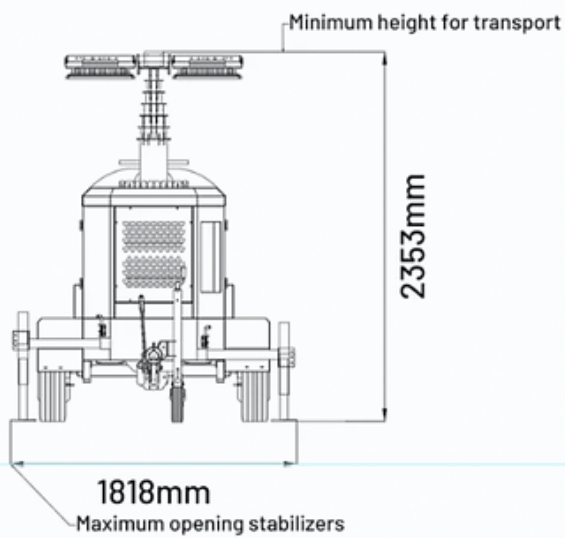

KOSTENBESPARING

FOOTPRINT

11x

13,5 m

11x

12 m

Lifting

Gegalvaniseerde mast 8,5 meter
Hydraulische lifting

Mast

Hoogte	8,5 meter
Bediening	Hydraulisch
Rotatie	350°
Windsnelheid	110 km/u

Omkastings en trailer

Trailer	Fast-trailer voor openbare weg
Banden	185/70/R13
Lekbak	Vloeistofdicht 110%
Stabilisatoren	4 + 1 (wiel)
Conservering	Gepoedercoat

Afmetingen

Afmeting ingeschoven LxBxH	220 x 147 x 235 cm.
Afmeting uitgeschoven LxBxH	220 x 182 x 8500 cm.

Overige

Outlet	1,3 Kva/ 230 volt
Geluidsniveau	61 dB
Controller	DeepSea L401
Gebruikstemperatuur	-30 / + 50° Celcius
Standaard opties	Amoss-kit Dag/ nachtsensor Switch netstroom / generator