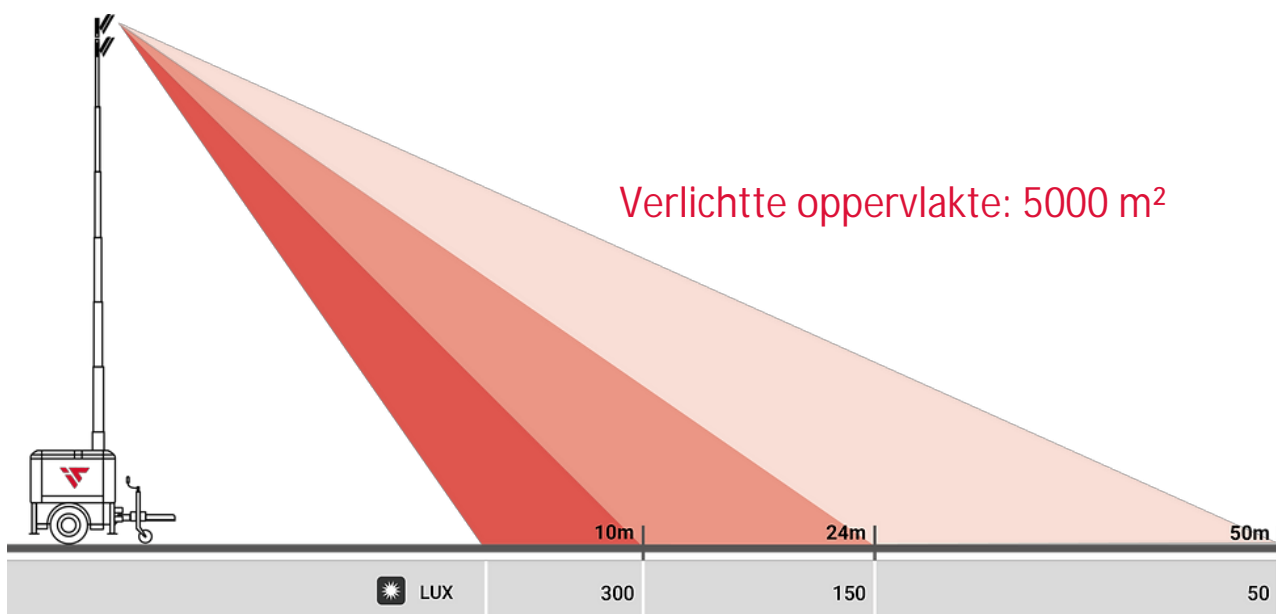

Afmetingen

Afmeting ingeschoven LxBxH	220 x 147 x 235 cm.
Afmeting uitgeschoven LxBxH	220 x 182 x 8500 cm.

Overige

Outlet	1,3 Kva/ 230 volt
Geluidsniveau	61 dB
Controller	DeepSea L401
Gebruikstemperatuur	-30 / + 50° Celcius
Standaard opties	Amoss-kit Dag/ nachtsensor Switch netstroom / generator