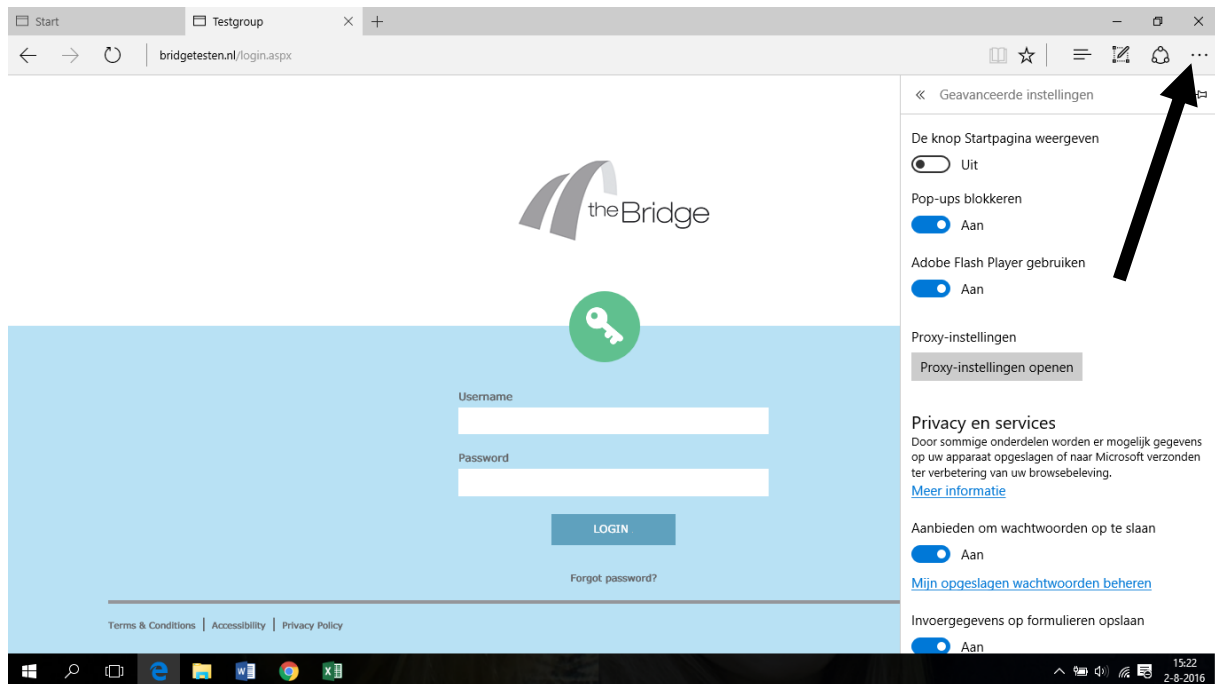

Instructies Invullen Vragenlijst - Thuis

1. Open explorer en ga naar www.bridge-assessment.com
2. Ga naar instellingen en geavanceerde instellingen en zet je Pop-Up blocker uit:

3. Login met gegevens uit mail bij / 'Mijn Taken' / 'Bridge Personality'.
4. Lees instructies rustig door en vul de vragenlijst in.