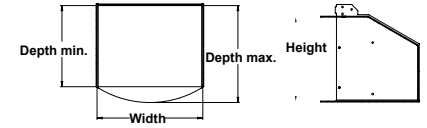

## Baking oven sizes

Model	Width	Depth	Height	Extractor
Scan-Line 20B	342 mm	272 - 358 mm	180 mm	no
Scan-Line 30B	342 mm	272 - 358 mm	180 mm	no
Scan-Line 40B	342 mm	282 mm	193 mm	no
Scan-Line 50B	342 mm	282 mm	193 mm	no
Scan-Line 520B	342 mm	272 - 358 mm	180 mm	no
Scan-Line 560B	342 mm	282 mm	193 mm	no
Scan-Line 820B	340 mm	261 - 313 mm	169 mm	no
Scan-Line 830XLB	340 mm	261 - 313 mm	270 mm	yes
Scan-Line 900B	338 mm	306 mm	215 mm	yes
Scan-Line 80XL-B	340 mm	261 - 313 mm	270 mm	yes
Scan-Line 1000B	570 mm	285 - 333 mm	246 mm	yes