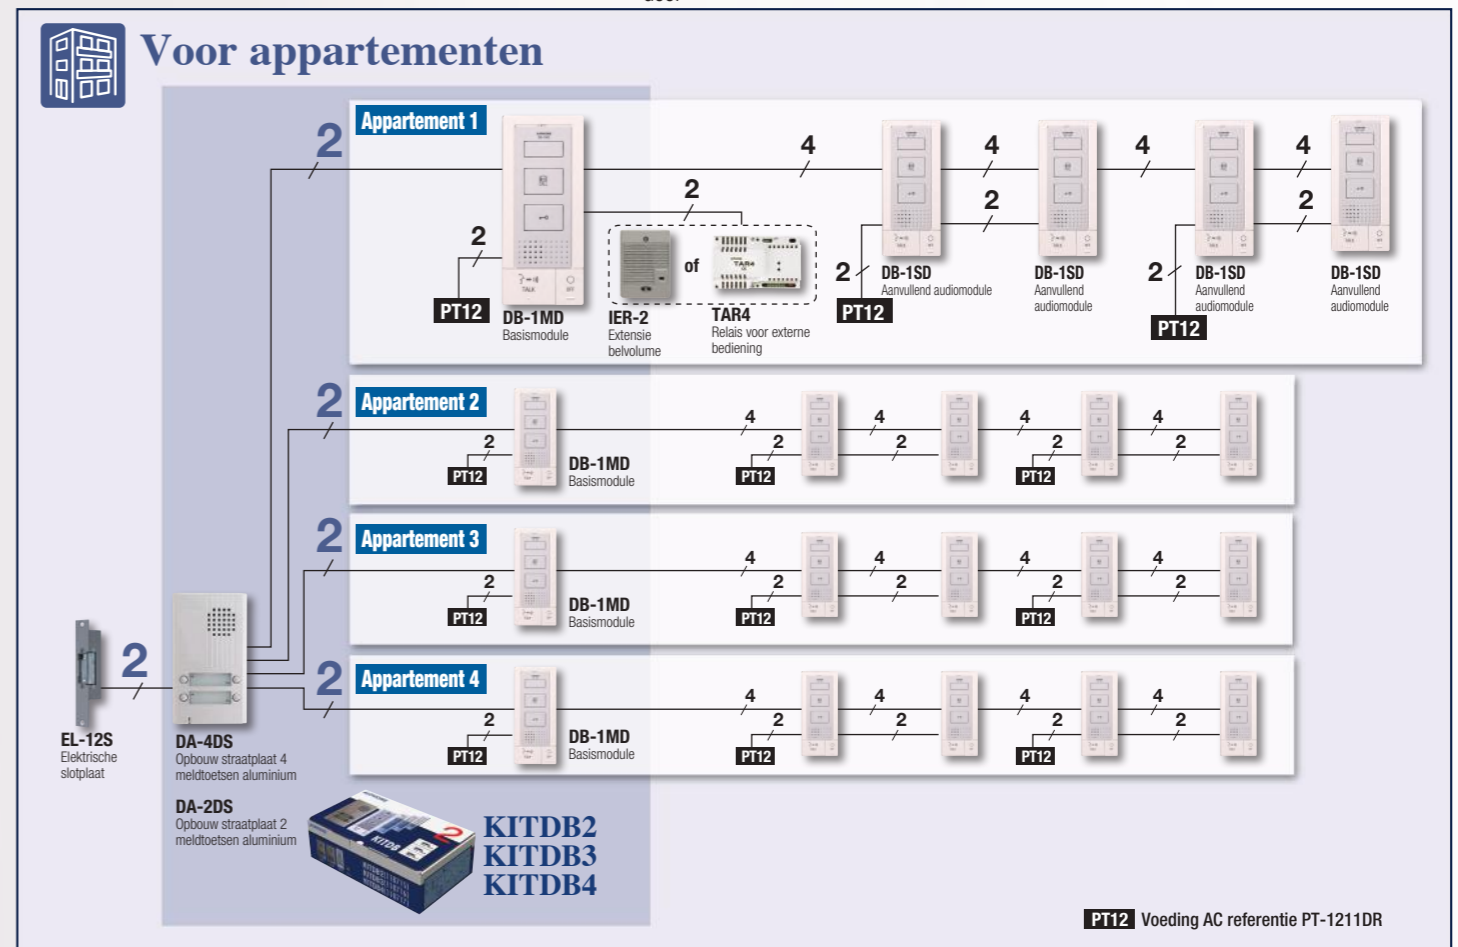

Integraal 2-dradig systeem

Om uw deurbel te vervangen.

Slechts 27 mm

Optionele toets

Voor het bedienen van een externe inrichting zoals bijvoorbeeld de verlichting van de hal.

Onderlinge communicatie

Voor een algemene oproep op alle posten en om in communicatie te treden met één enkele post.