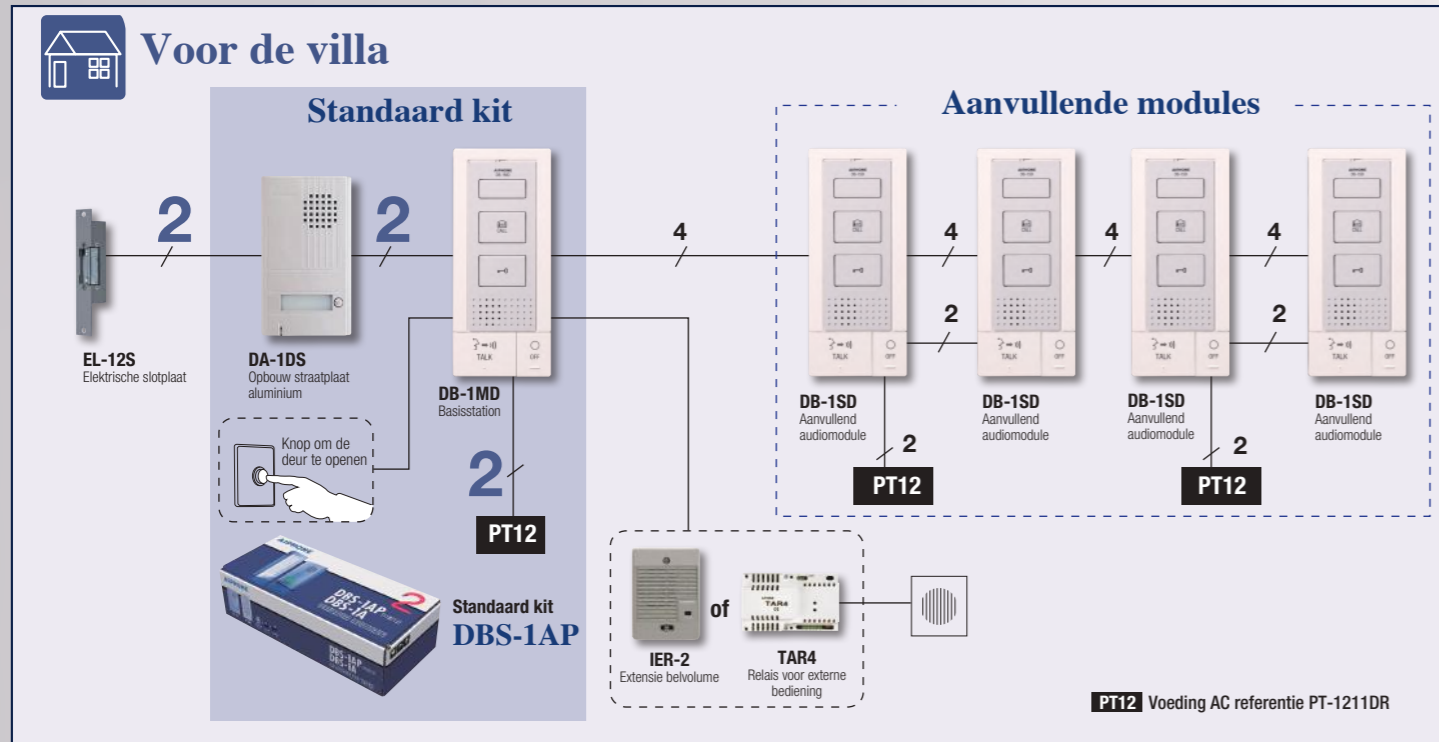

Technische gegevens

Voeding	15 Vac geleverd door PT-1211DR
Communicatie	AUTOMATISCH (handsfree) : te activeren door een korte druk op de TALK toets. HANDMATIG (indrukken om te spreken / loslaten om te luisteren) : te activeren door gedurende minimum 1 seconde op de TALK toets te drukken.
Elektrische slotplaat	EL-12S (slot met geluidsemissie = émission de son ?) of andere (meer dan 70 Ω, 9,5 tot 20 Vac)
Optioneel contact (AC/DC)	Voltage : 1 V tot 24 V max. - Stroomsterkte 10 mA tot 1,6 A max.
Bekabeling	2 draden tussen voeding basismodule – straatplaat – contact deuropener
Afstand	PT-1211DR tot EL-12S : 110 m (0,6 mm ²) - 200 m (0,8 mm ²) - 310 m (1 mm ²) PT-1211DR tot DB-1MD : 55 m (0,6 mm ²) - 100 m (0,8 mm ²) - 155 m (1 mm ²) DB-1MD tot de verst verwijderde DB-1SD: 100 m (0,6 à 1 mm ²)

Handsfree audio deurintercom 2-draads integraal

Deming Medal

ISO 9001 Certified
JQA-0291
AIPHONE CO., LTD.

ISO 14001 Certified
JQA-EM0453
Headquarters section
Toyota Factory
Taibo Site
AIPHONE CO., LTD.

Cent no. CB-COC-09718-C1
www.fsc.org
© 1996 Forest Stewardship Council

Integraal 2-dradig systeem

Om uw deurbel te vervangen.

Slechts 27 mm

Optionele toets

Voor het bedienen van een externe inrichting zoals bijvoorbeeld de verlichting van de hal.

Onderlinge communicatie

Voor een algemene oproep op alle posten en om in communicatie te treden met één enkele post.