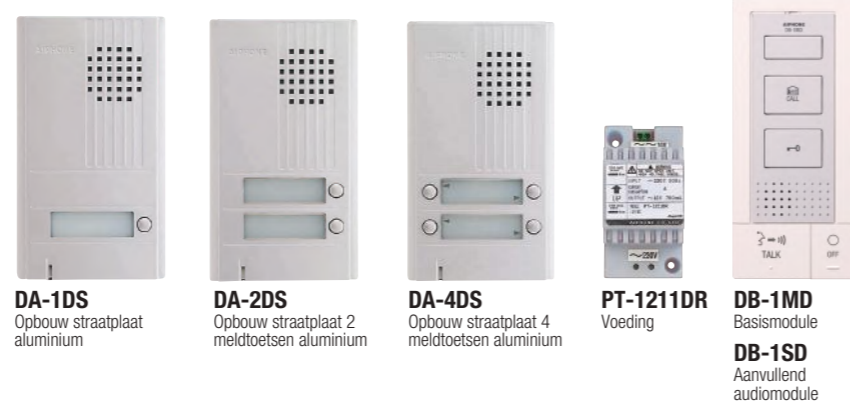

Serie DB

AIPHONE

Serie DB

Kits

DBS-1AP
DB-1MD x 1, DA-1DS x 1,
PT-1211DR x 1

KITDB2
DB-1MD x 2, DA-2DS x 1, PT-1211DR x 2
KITDB3
DB-1MD x 3, DA-4DS x 1, PT-1211DR x 3
KITDB4
DB-1MD x 4, DA-4DS x 1, PT-1211DR x 4

Assortiment

DA-1DS
Opbouw straatplaat
aluminium

DA-2DS
Opbouw straatplaat 2
meldtoetsen aluminium

DA-4DS
Opbouw straatplaat 4
meldtoetsen aluminium

PT-1211DR
Voeding

DB-1MD
Basismodule
DB-1SD
Aanvullend
audiomodule