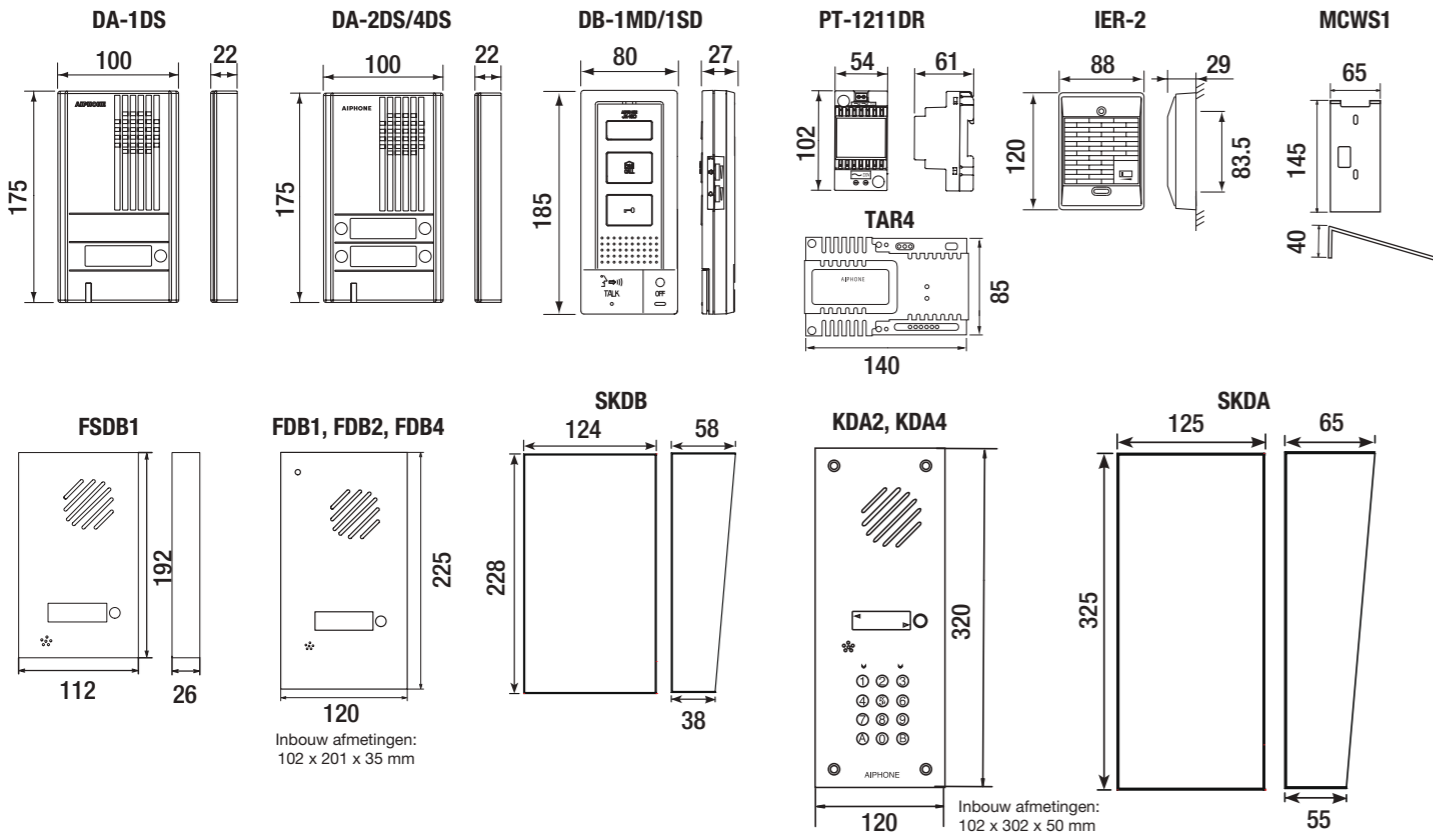

Afmetingen (mm)

Eigenschappen

- 2 draden, integraal, inclusief contact deuropener
- Vereist geen aanvullende netvoeding voor de werking van de deuropener EL-12S
- Volledig handsfree gebruik
- Kan omgeschakeld worden naar een walkietalkie modus (telkens wanneer er rondom veel lawaai heerst)
- Optionele toets
- Onderbreking beltoon met optische verklikker
- Uitzetting van de beltoon

Technische gegevens

Voeding	15 Vac geleverd door PT-1211DR
Communicatie	AUTOMATISCH (handsfree) : te activeren door een korte druk op de TALK toets. HANDMATIG (indrukken om te spreken / loslaten om te luisteren) : te activeren door gedurende minimum 1 seconde op de TALK toets te drukken.
Elektrische slotplaat	EL-12S (slot met geluidsemissie = émission de son ?) of andere (meer dan 70 Ω, 9,5 tot 20 Vac)
Optioneel contact (AC/DC)	Voltage : 1 V tot 24 V max. - Stroomsterkte 10 mA tot 1,6 A max.
Bekabeling	2 draden tussen voeding basismodule – straatplaat – contact deuropener
Afstand	PT-1211DR tot EL-12S : 110 m (0,6 mm²) - 200 m (0,8 mm²) - 310 m (1 mm²) PT-1211DR tot DB-1MD : 55 m (0,6 mm²) - 100 m (0,8 mm²) - 155 m (1 mm²) DB-1MD tot de verst verwijderde DB-1SD: 100 m (0,6 à 1 mm²)