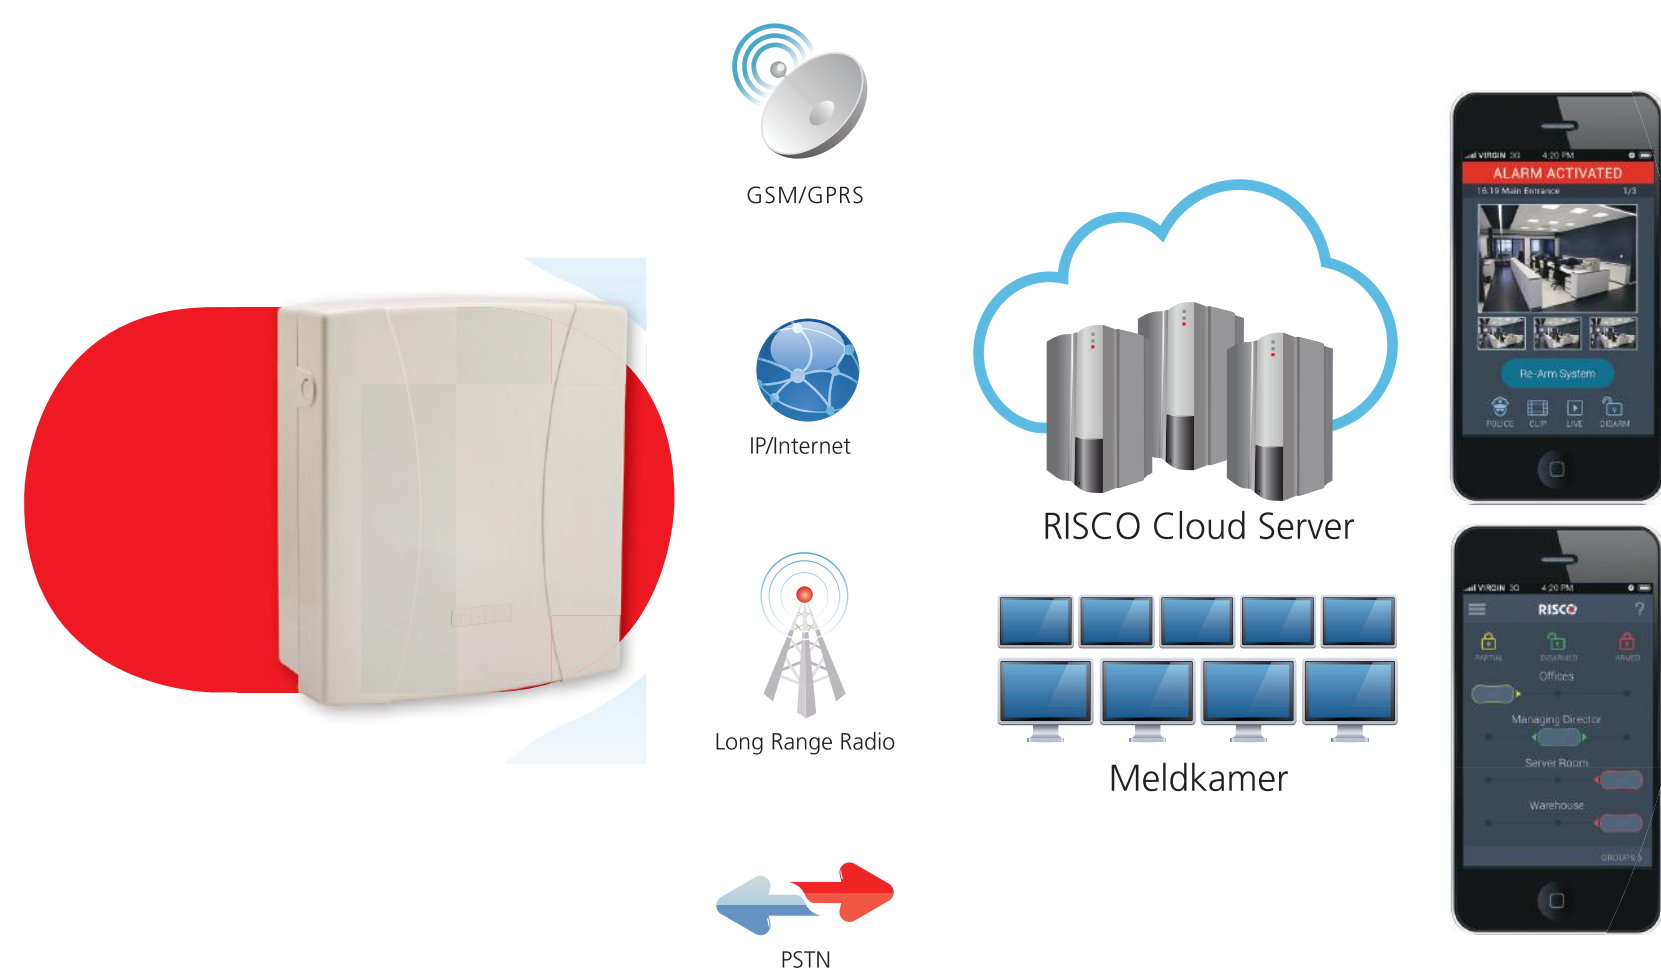

Draadloze Uitbreiding

Bedrade Uitbreiding

Brede keuze aan bedrade uitbreidingsmodules, waaronder spraakmodules, zone-uitbreidingen, uitbreiding voor uitgangen en bewaakte voedingen

Bedrade Detectoren

Live Videoverificatie

LightSYS™2 met VUpoint zorgt voor live video streaming bij alarmcondities of op verzoek, voor een ongeëvenaarde beveiliging en controle

Videoverificatie

Keuze aan IP-camera's beschikbaar

Met VUpoint kan er een onbeperkt aantal IP-camera's worden geïnstalleerd en geconfigureerd voor het anti-inbraaksysteem. Er zijn IP-camera's beschikbaar voor zowel binnen als buiten.

Deze camera's vormen een kostefficiënte oplossing voor het verifiëren van videobeelden in huizen en bedrijven en kunnen bovendien extra inkomsten genereren voor installateurs.

IP Ontvanger

- Een softwarepakket voor meldkamers dat samenwerkt met de IP of GSM/GPRS-module
- De software ontvangt het encrypt protocol van de LightSYS™2 en vertaalt het in een standaard protocol gekend door meldkamer-applicaties

Smartphone App en RISCO Cloud

Thuisgebruikers en zaakvoerders kunnen de iRISCO Smartphone App gebruiken voor zowel visuele verificatie bij een (alarm-)gebeurtenis aan de hand van snapshots en live videobeelden, zowel als video op verzoek. De App kan ook gebruikt worden voor het in- en uitschakelen van een partitie of het bekijken van het gebeurtenissen logboek. De applicatie wordt aangedreven door de RISCO Cloud.