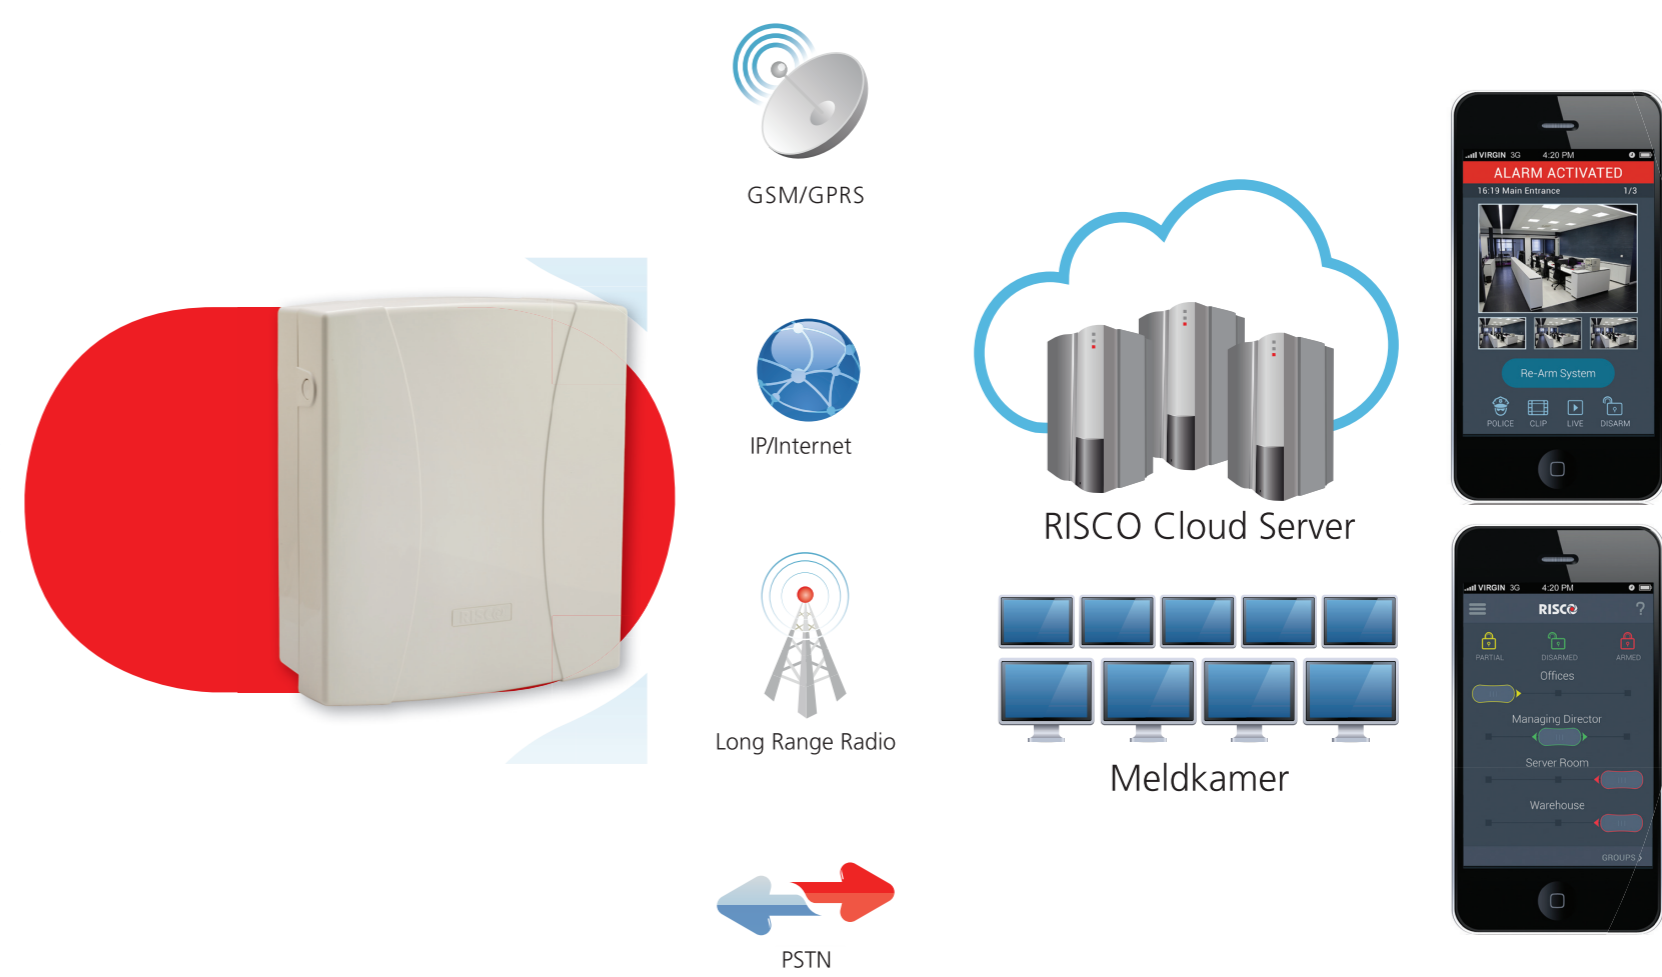

Draadloze Uitbreiding

Bedrade Uitbreiding

Brede keuze aan bedrade uitbreidingsmodules, waaronder spraakmodules, zone-uitbreidingen, uitbreiding voor uitgangen en bewaakte voedingen

Bedrade Detectoren

Live Videoverificatie

LightSYS™2 met VUpoint zorgt voor live video streaming bij alarmcondities of op verzoek, voor een ongeëvenaarde beveiliging en controle

Videoverificatie

Keuze aan IP-camera's beschikbaar

Met VUpoint kan er een onbeperkt aantal IP-camera's worden geïnstalleerd en geconfigureerd voor het anti-inbraaksysteem. Er zijn IP-camera's beschikbaar voor zowel binnen als buiten.

Deze camera's vormen een kostefficiënte oplossing voor het verifiëren van video-beelden in huizen en bedrijven en kunnen bovendien extra inkomsten genereren voor installateurs.

IP Ontvanger

- Een softwarepakket voor meldkamers dat samenwerkt met de IP of GSM/GPRS-module
- De software ontvangt het encrypt protocol van de LightSYS™2 en vertaalt het in een standaard protocol gekend door meldkamer-applicaties

Smartphone App en RISCO Cloud

Thuisgebruikers en zaakvoerders kunnen de iRISCO Smartphone App gebruiken voor zowel visuele verificatie bij een (alarm-)gebeurtenis aan de hand van snapshots en live videobeelden, zowel als video op verzoek. De App kan ook gebruikt worden voor het in- en uitschakelen van een partitie of het bekijken van het gebeurtenissen logboek. De applicatie wordt aangedreven door de RISCO Cloud.